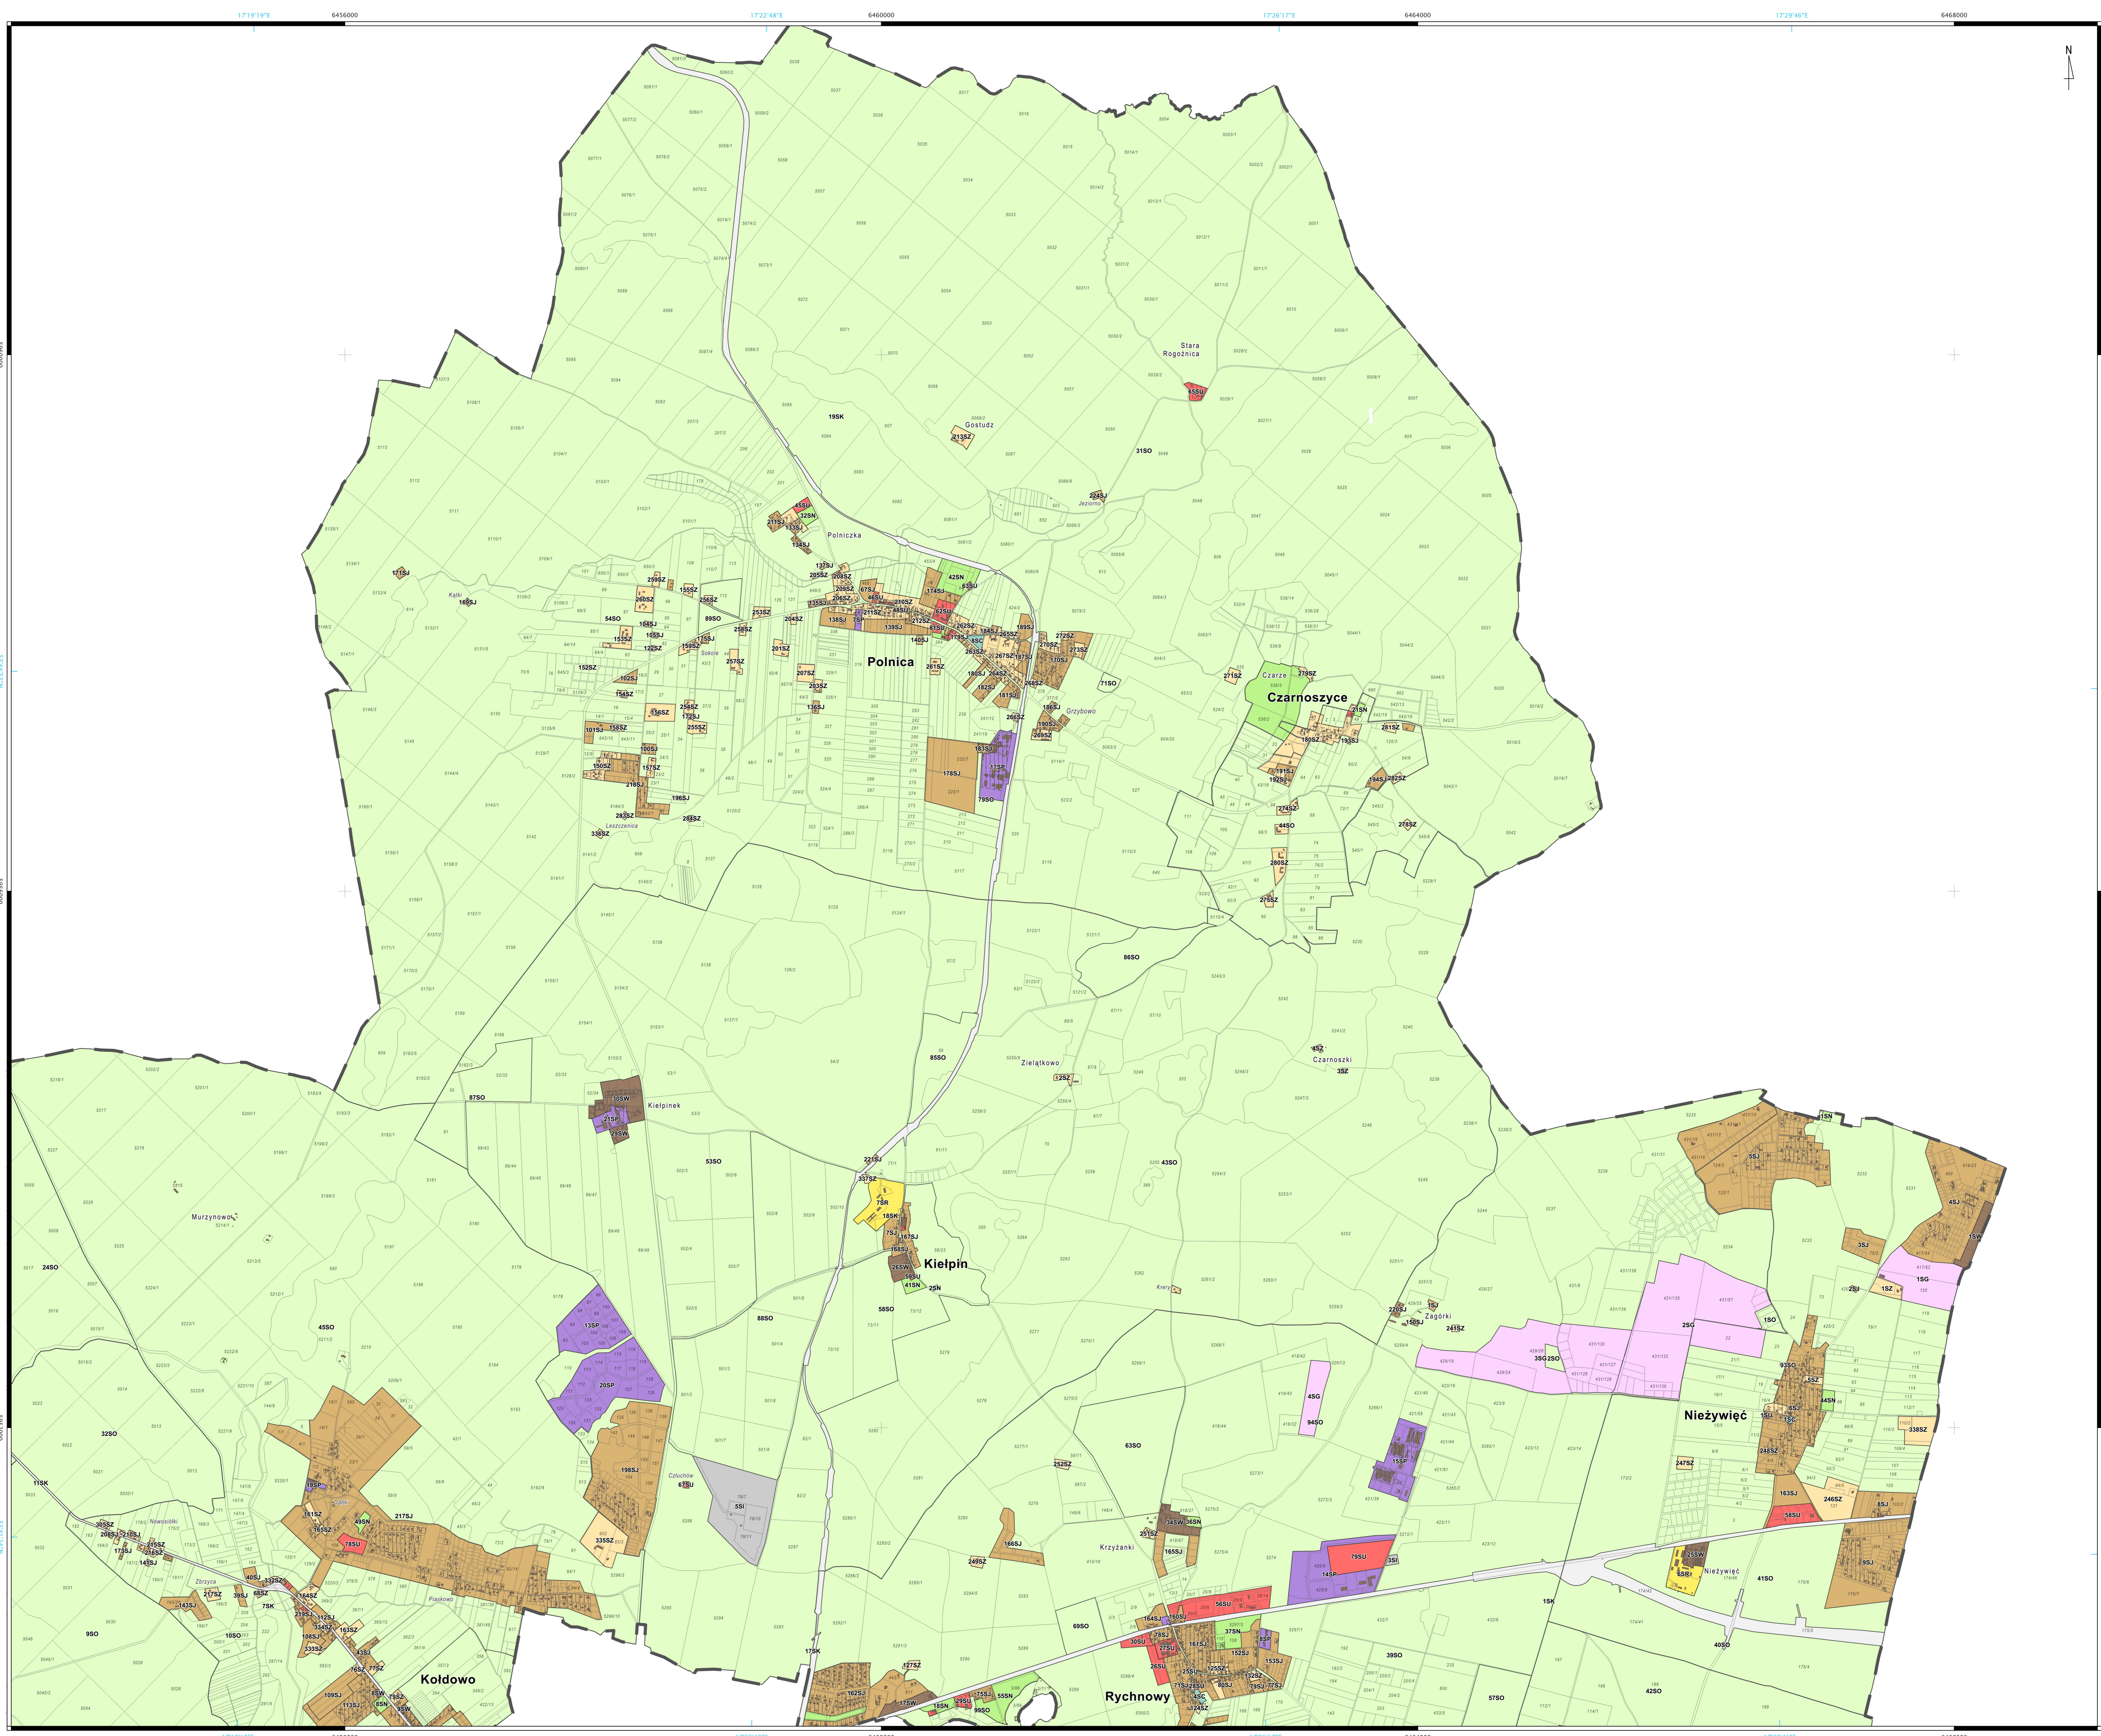

PLAN OGÓLNY GMINY CZŁUCHÓW

ORGAN SPORZADZAJĄCY: Wójt Gminy Człuchów
skala: 1 : 15 500
0 250 500 m

— obszar objęty planem ogólnym gminy
— obszar zabudowy śródmiejskiej

5/11 - działki ewidencyjne ■ - budynki — - granice obrobów

Strefy planistyczne:

- strefa wielofunkcyjna z zabudową mieszkaniową wielorodzinną
- strefa wielofunkcyjna z zabudową mieszkaniową jednorodziną
- strefa wielofunkcyjna z zabudową zagrodową
- strefa usługowa
- strefa gospodarcza
- strefa produkcji rolniczej
- strefa zieleni i rekreacji
- strefa otwarta
- strefa komunikacyjna

5/11 - działki ewidencyjne ■ - budynki — - granice obrobów

Strefy planistyczne:

- strefa wielofunkcyjna z zabudową mieszkaniową wielorodzinną
- strefa wielofunkcyjna z zabudową mieszkaniową jednorodzinną
- strefa wielofunkcyjna z zabudową zagrodową
- strefa usługowa
- strefa gospodarcza
- strefa produkcji rolniczej
- strefa infrastrukturalna
- strefa zieleni i rekreacji
- strefa cmentarzy
- strefa górnictwa
- strefa otwarta
- strefa komunikacyjna

5/11 - działki ewidencyjne — budynki — granice obrębów

Strefy planistyczne:

- SR - strefa wielofunkcyjna z zabudową mieszkaniową wielorodzinną
- SR - strefa wielofunkcyjna z zabudową mieszkaniową jednorodzinną
- SZ - strefa wielofunkcyjna z zabudową zagrodową
- RS - strefa usługowa
- SP - strefa gospodarcza
- SR - strefa produkcji rolniczej
- SI - strefa infrastrukturalna
- SN - strefa zieleni i rekreacji
- SC - strefa cmentarzy
- SO - strefa otwarta
- SK - strefa komunikacyjna