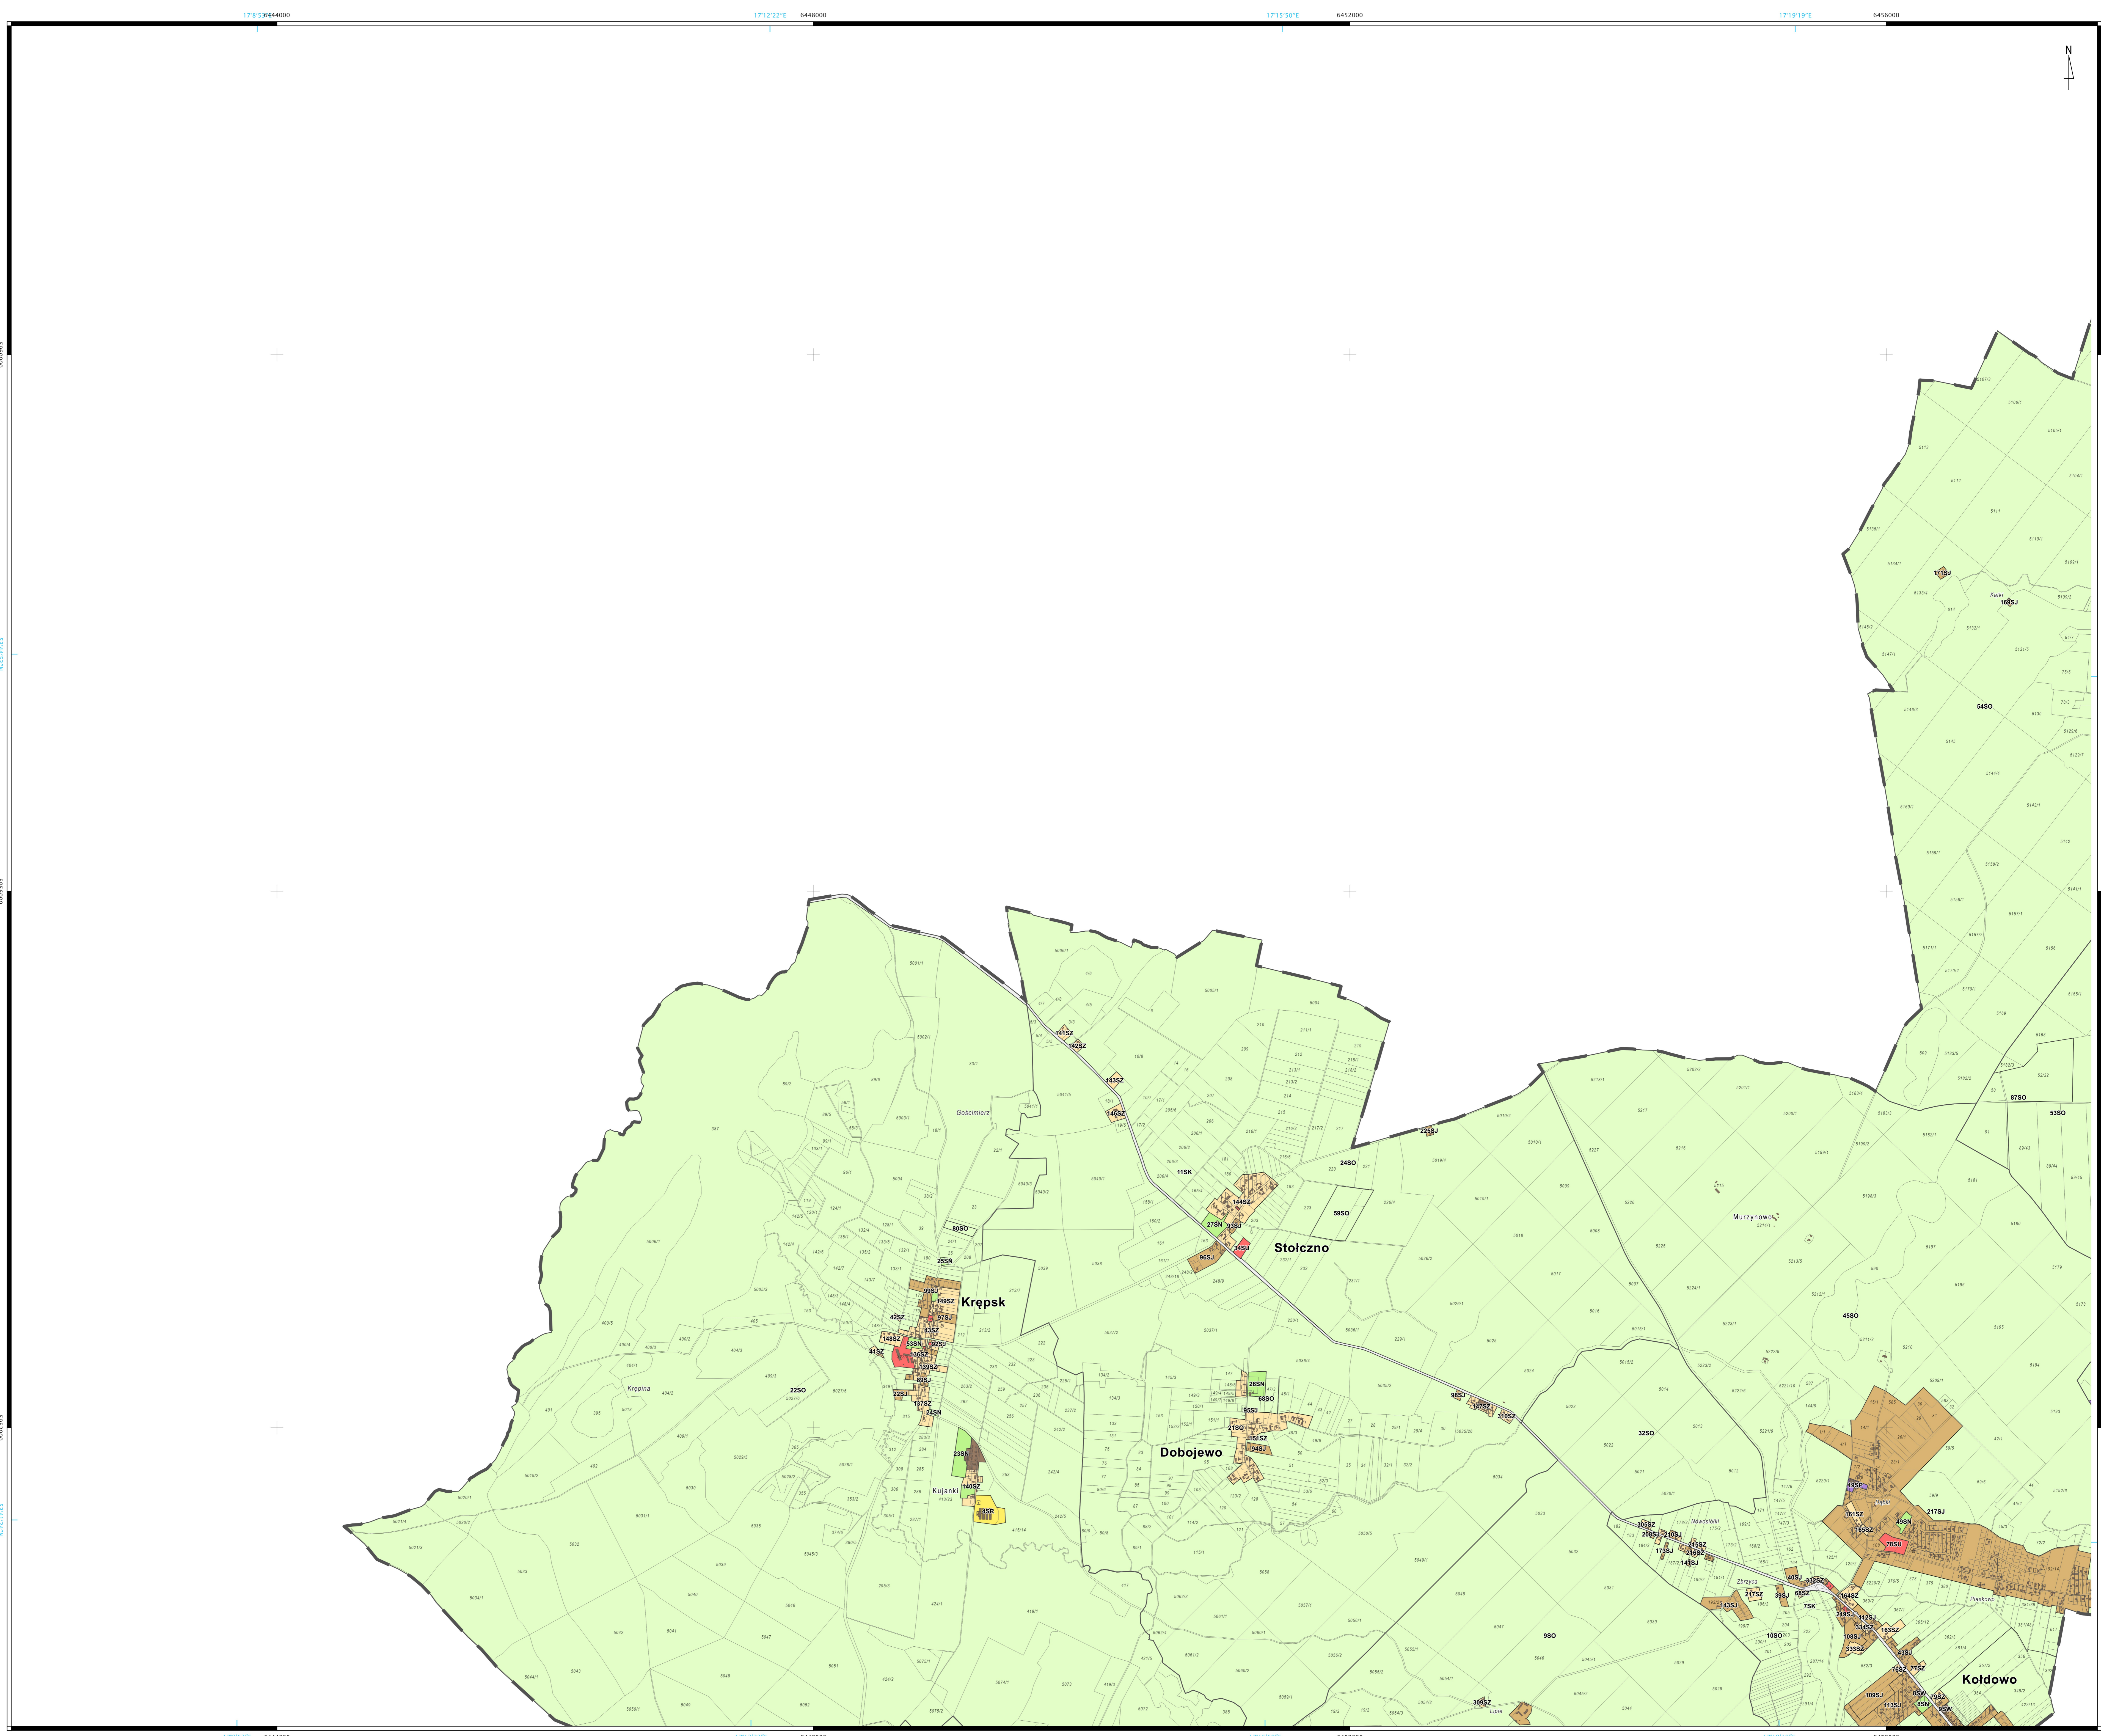

PLAN OGÓLNY GMINY CZŁUCHÓW

ORGAN SPORZADZAJĄCY: Wójt Gminy Człuchów
skala: 1 : 15 500
0 250 500 m

— obszar objęty planem ogólnym gminy
— obszar zabudowy śródmiejskiej

Strefy planistyczne:

- strefa wielofunkcyjna z zabudową mieszkaniową wielorodzinną
- strefa wielofunkcyjna z zabudową mieszkaniową jednorodziną
- strefa wielofunkcyjna z zabudową zagrodową
- strefa usługowa
- strefa gospodarcza
- strefa produkcji rolniczej
- strefa zieleni i rekreacji
- strefa otwarta
- strefa komunikacyjna