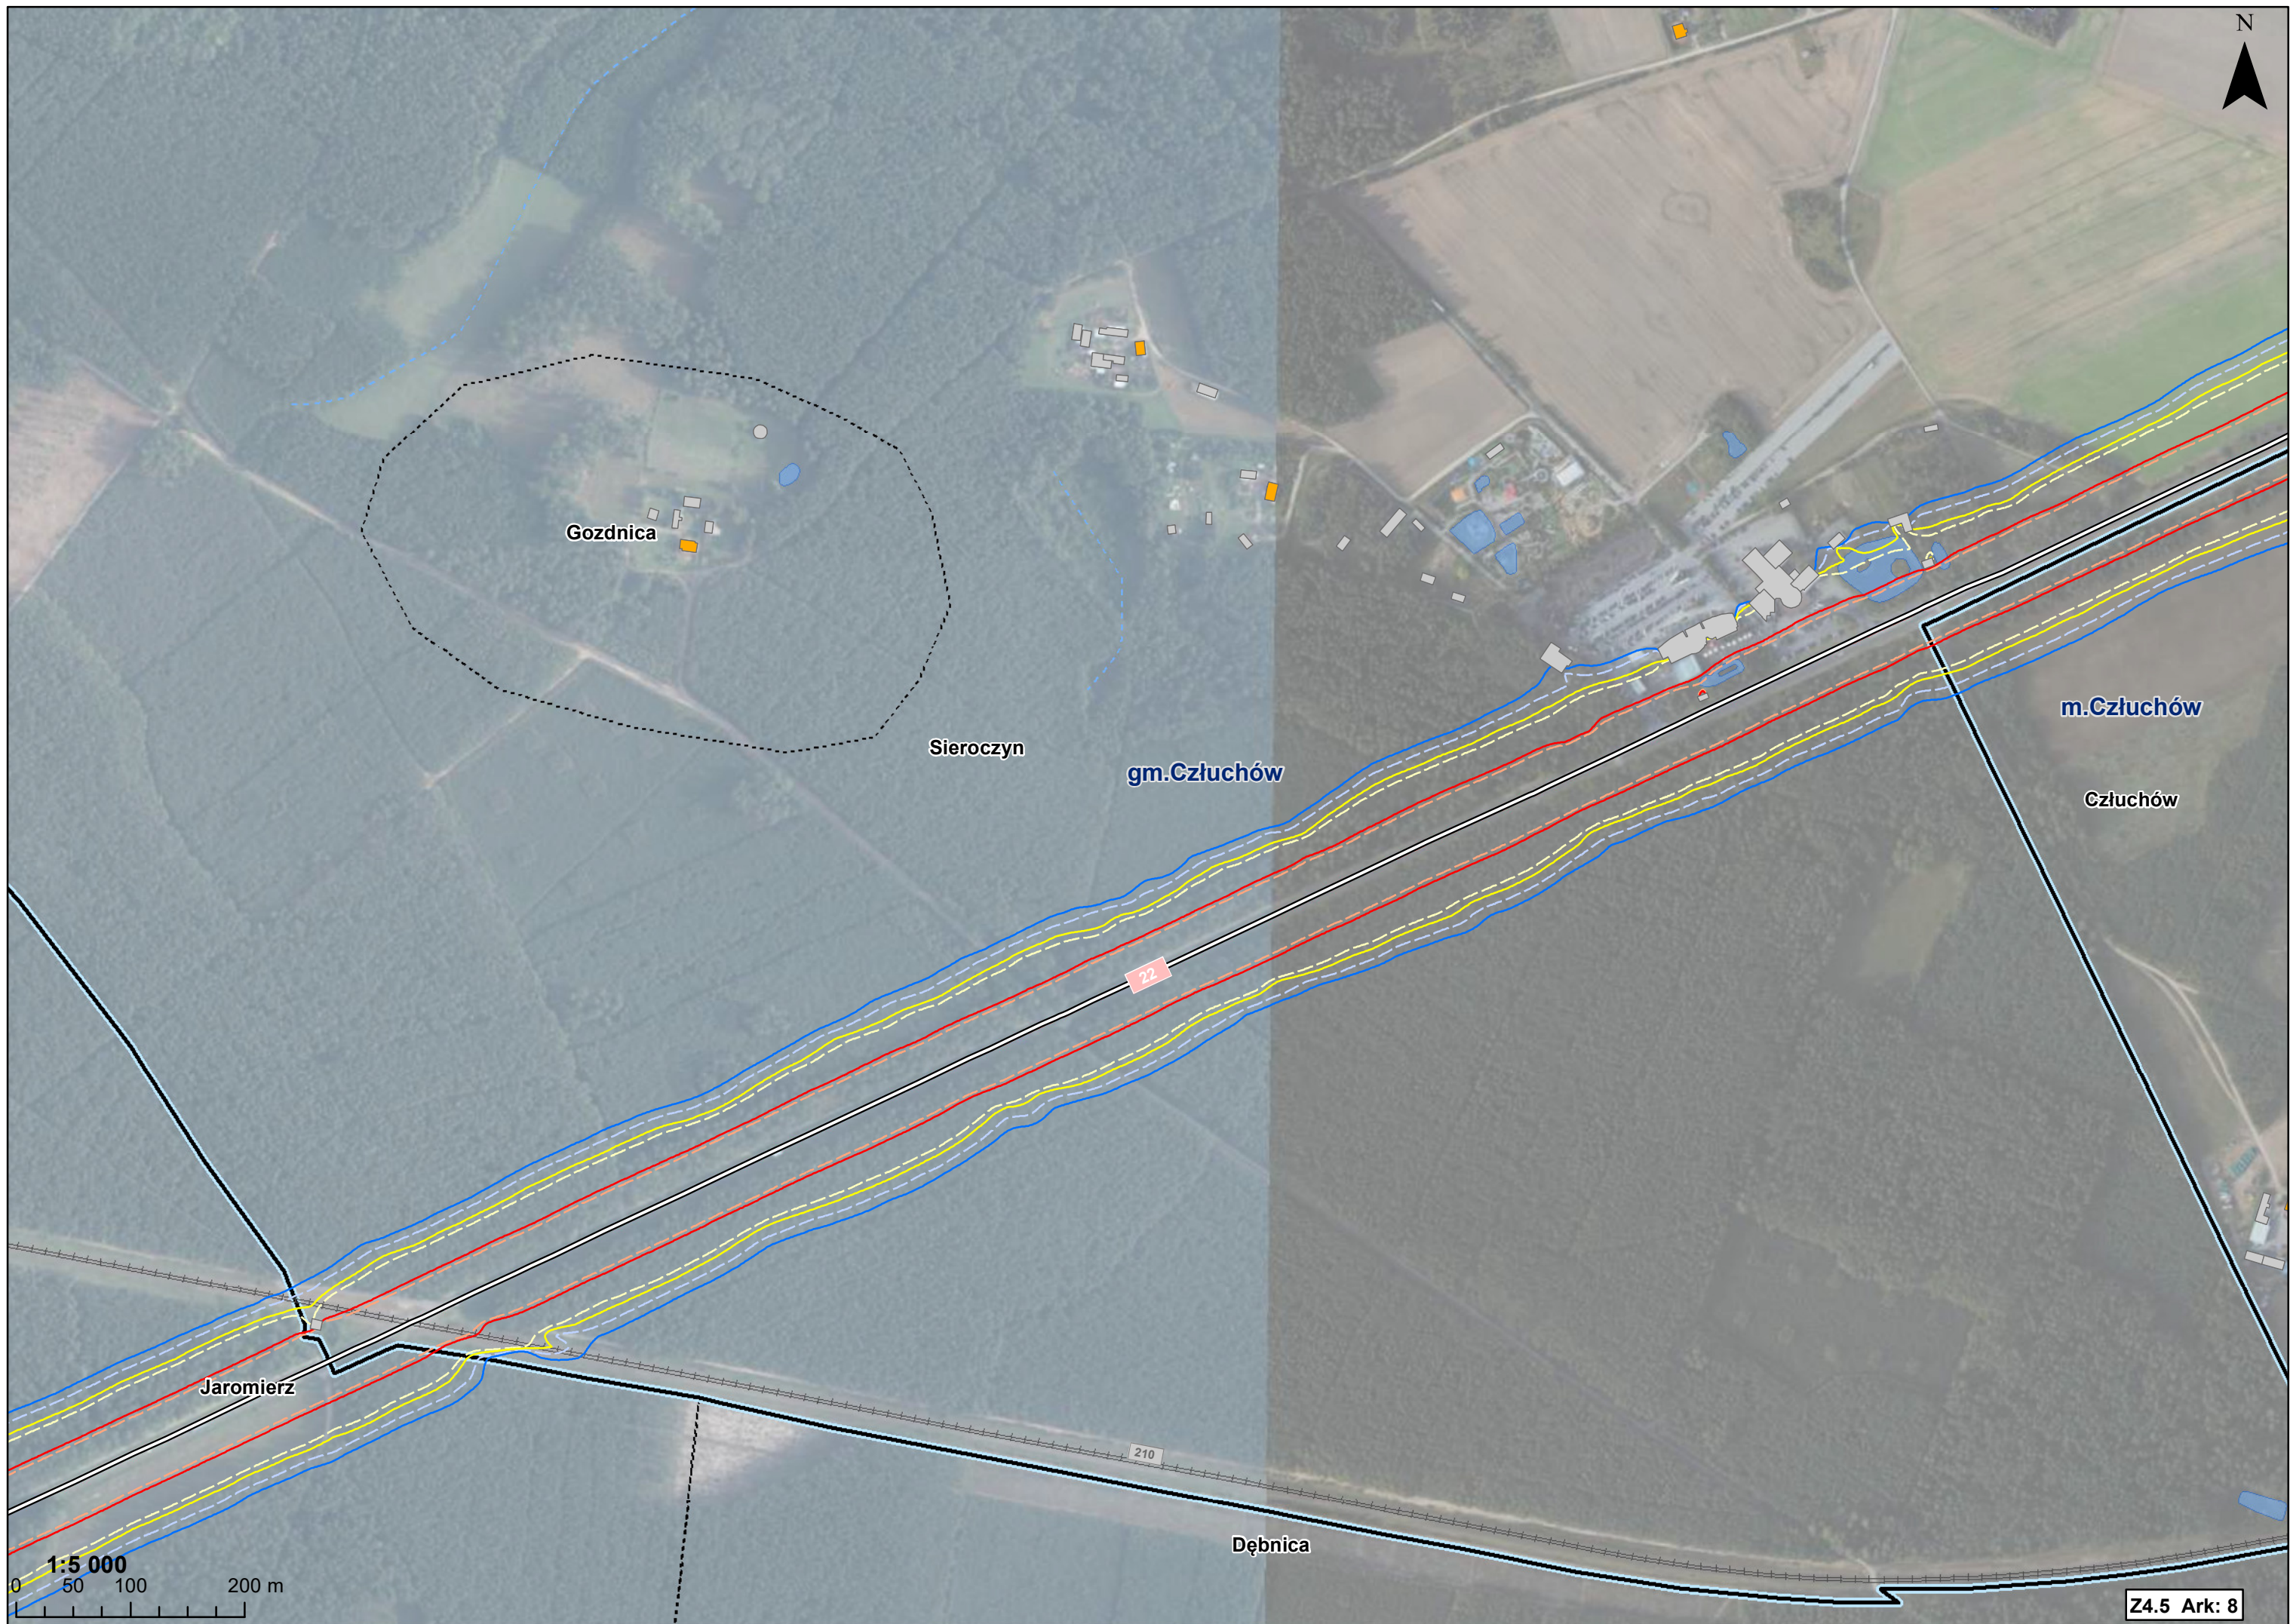

Gozdnica

Sieroczyn

gm.Czuluchów

m.Czuluchów

Czuluchów

Jaromierz

Dębica

210

22

1:5 000
0 50 100 200 m

Z4.5 Ark: 8