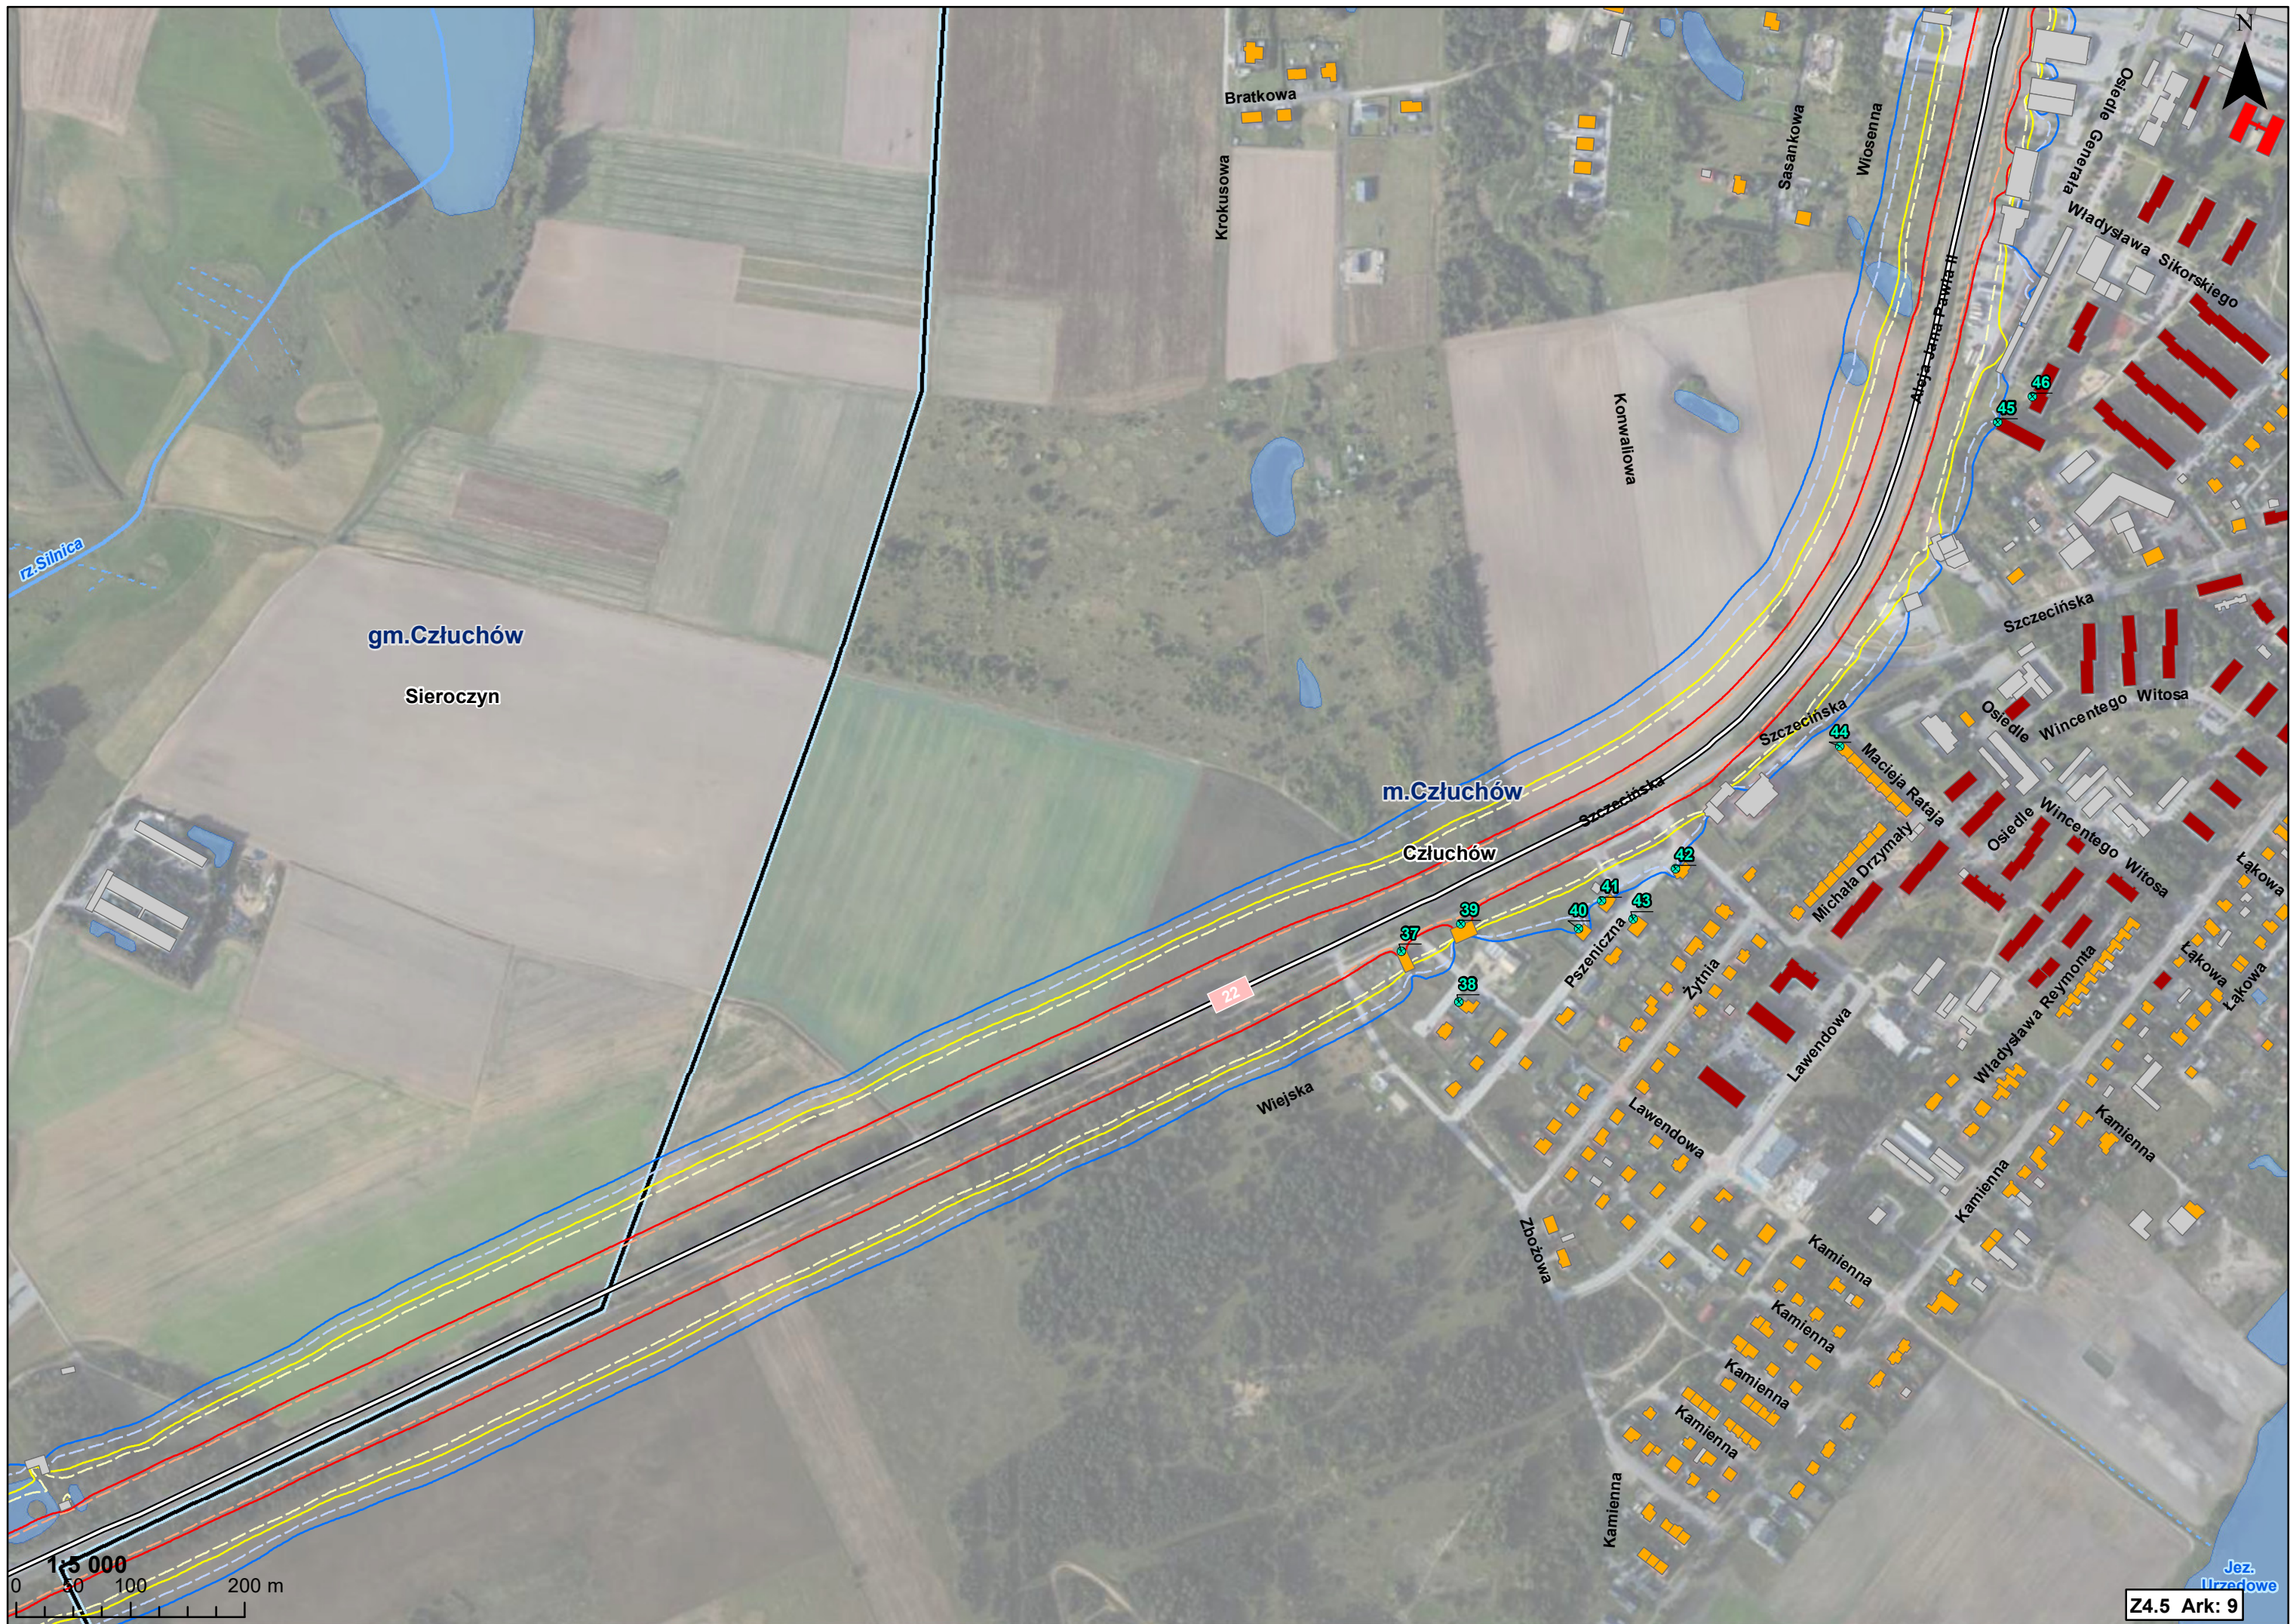

gm. Człuchów
Sieroczyn

m. Człuchów

Człuchów