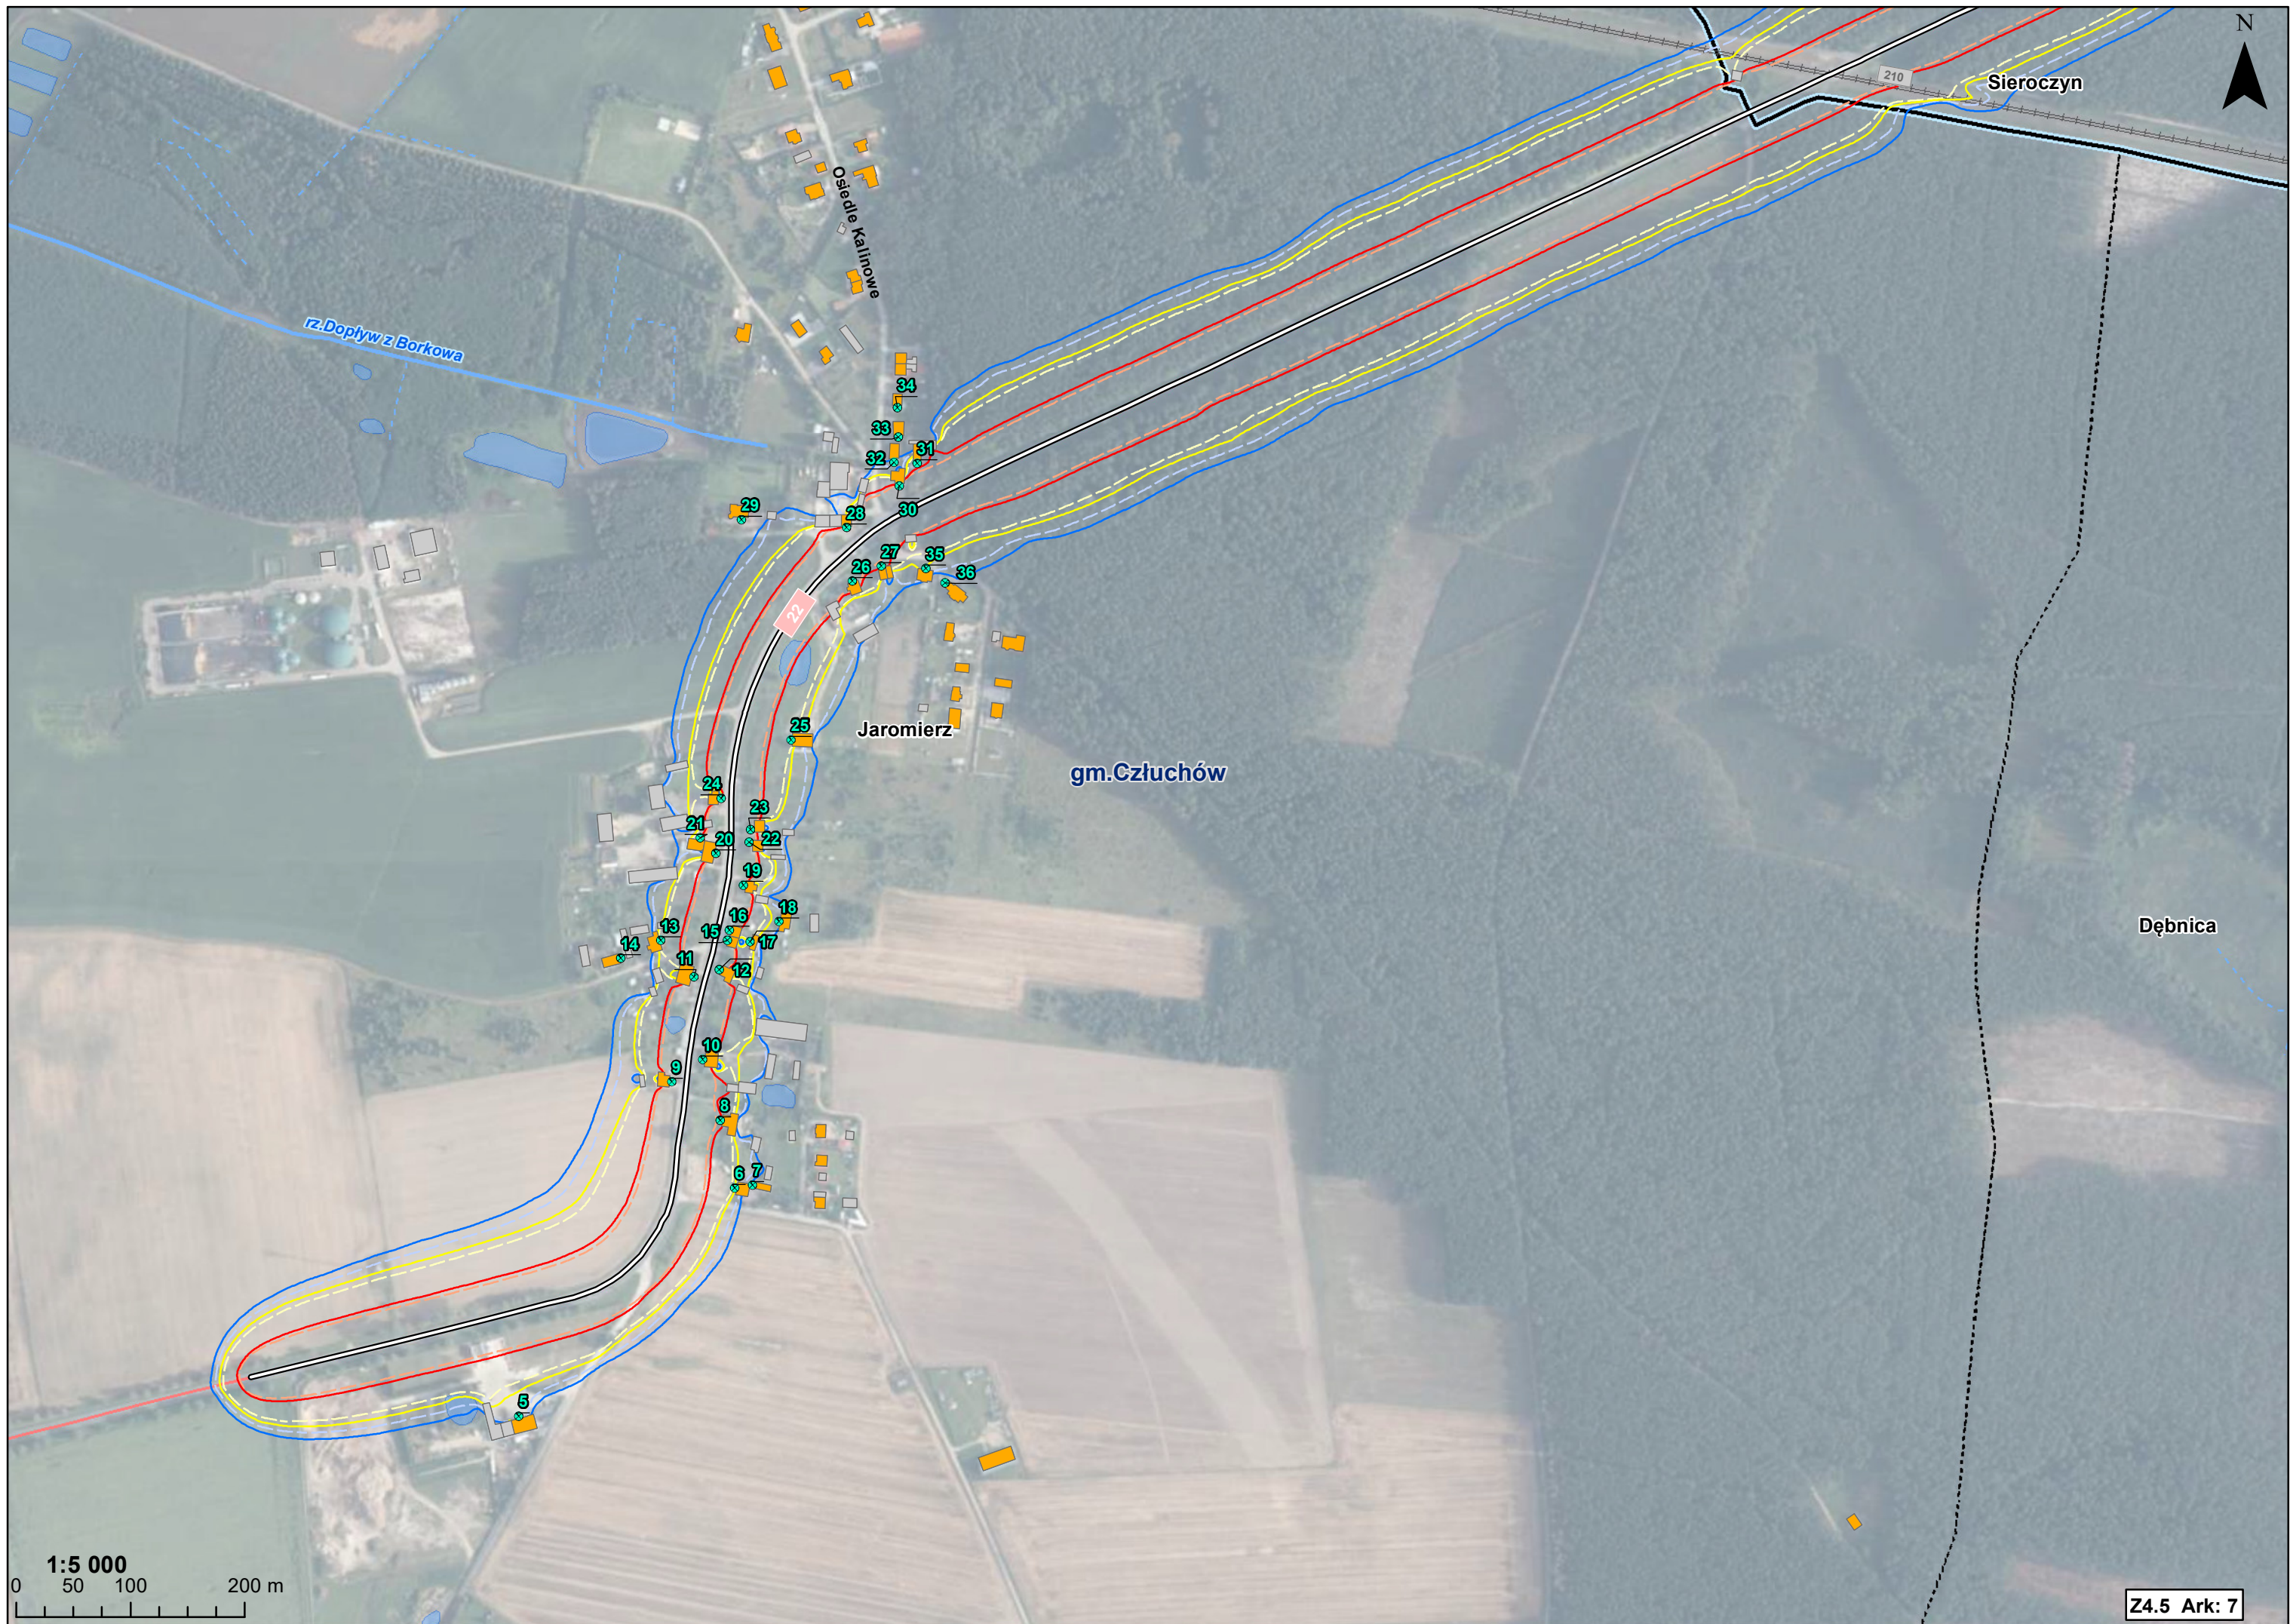

149

150

151

152

153

154

155

156

157

158

25

m. Człuchów

N

Sieroczyn

Ogrodz. Kalinowe

rz. Dopływ z Borkowa