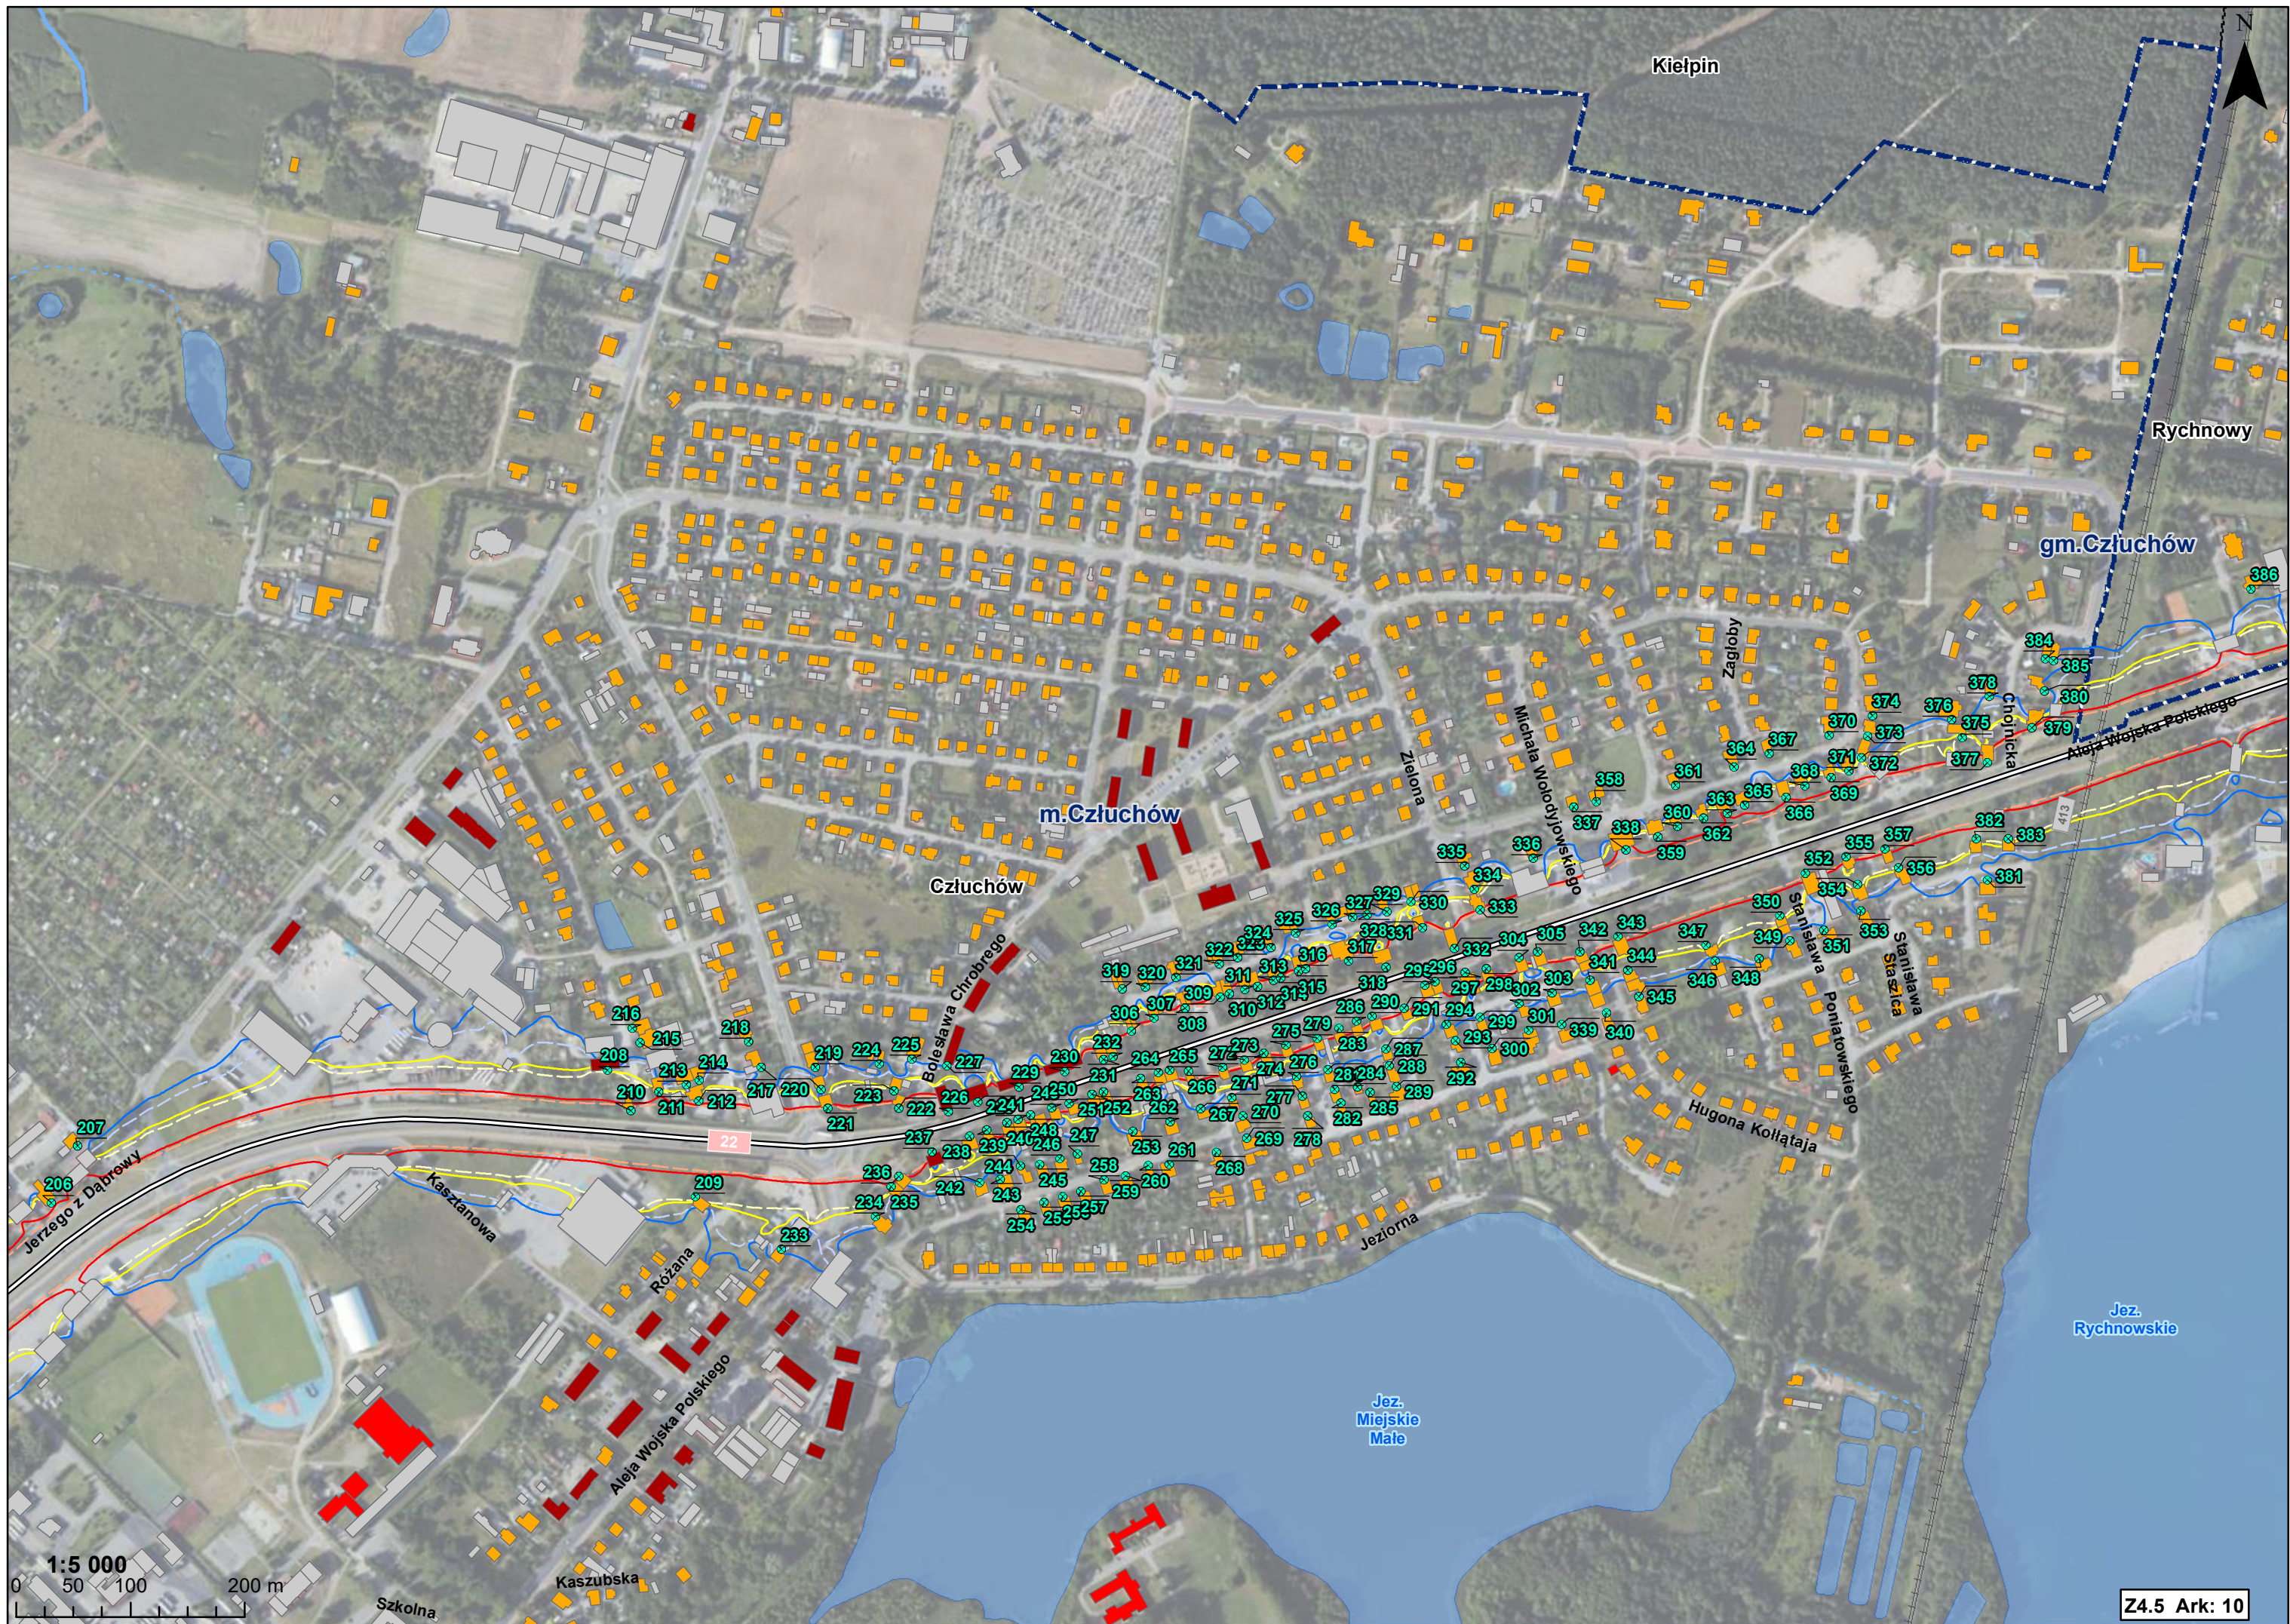

Kielpin

Rychnowy

gm. Człuchów

m. Człuchów

Człuchów

Jerzego z Dąbrowy

Kasztanowa

Różana

Aleja Wojska Polskiego

Kaszubska

Szkolna

Zielona

Michała Wołyńskiego

Zagłoby

Hugona Kollataja

Stanisława Poniatowskiego

Stanisława Szaslica

Chojnicka

Aleja Wojska Polskiego

Jez. Rychnowskie

Jez. Miejskie Małe

Jeziorna