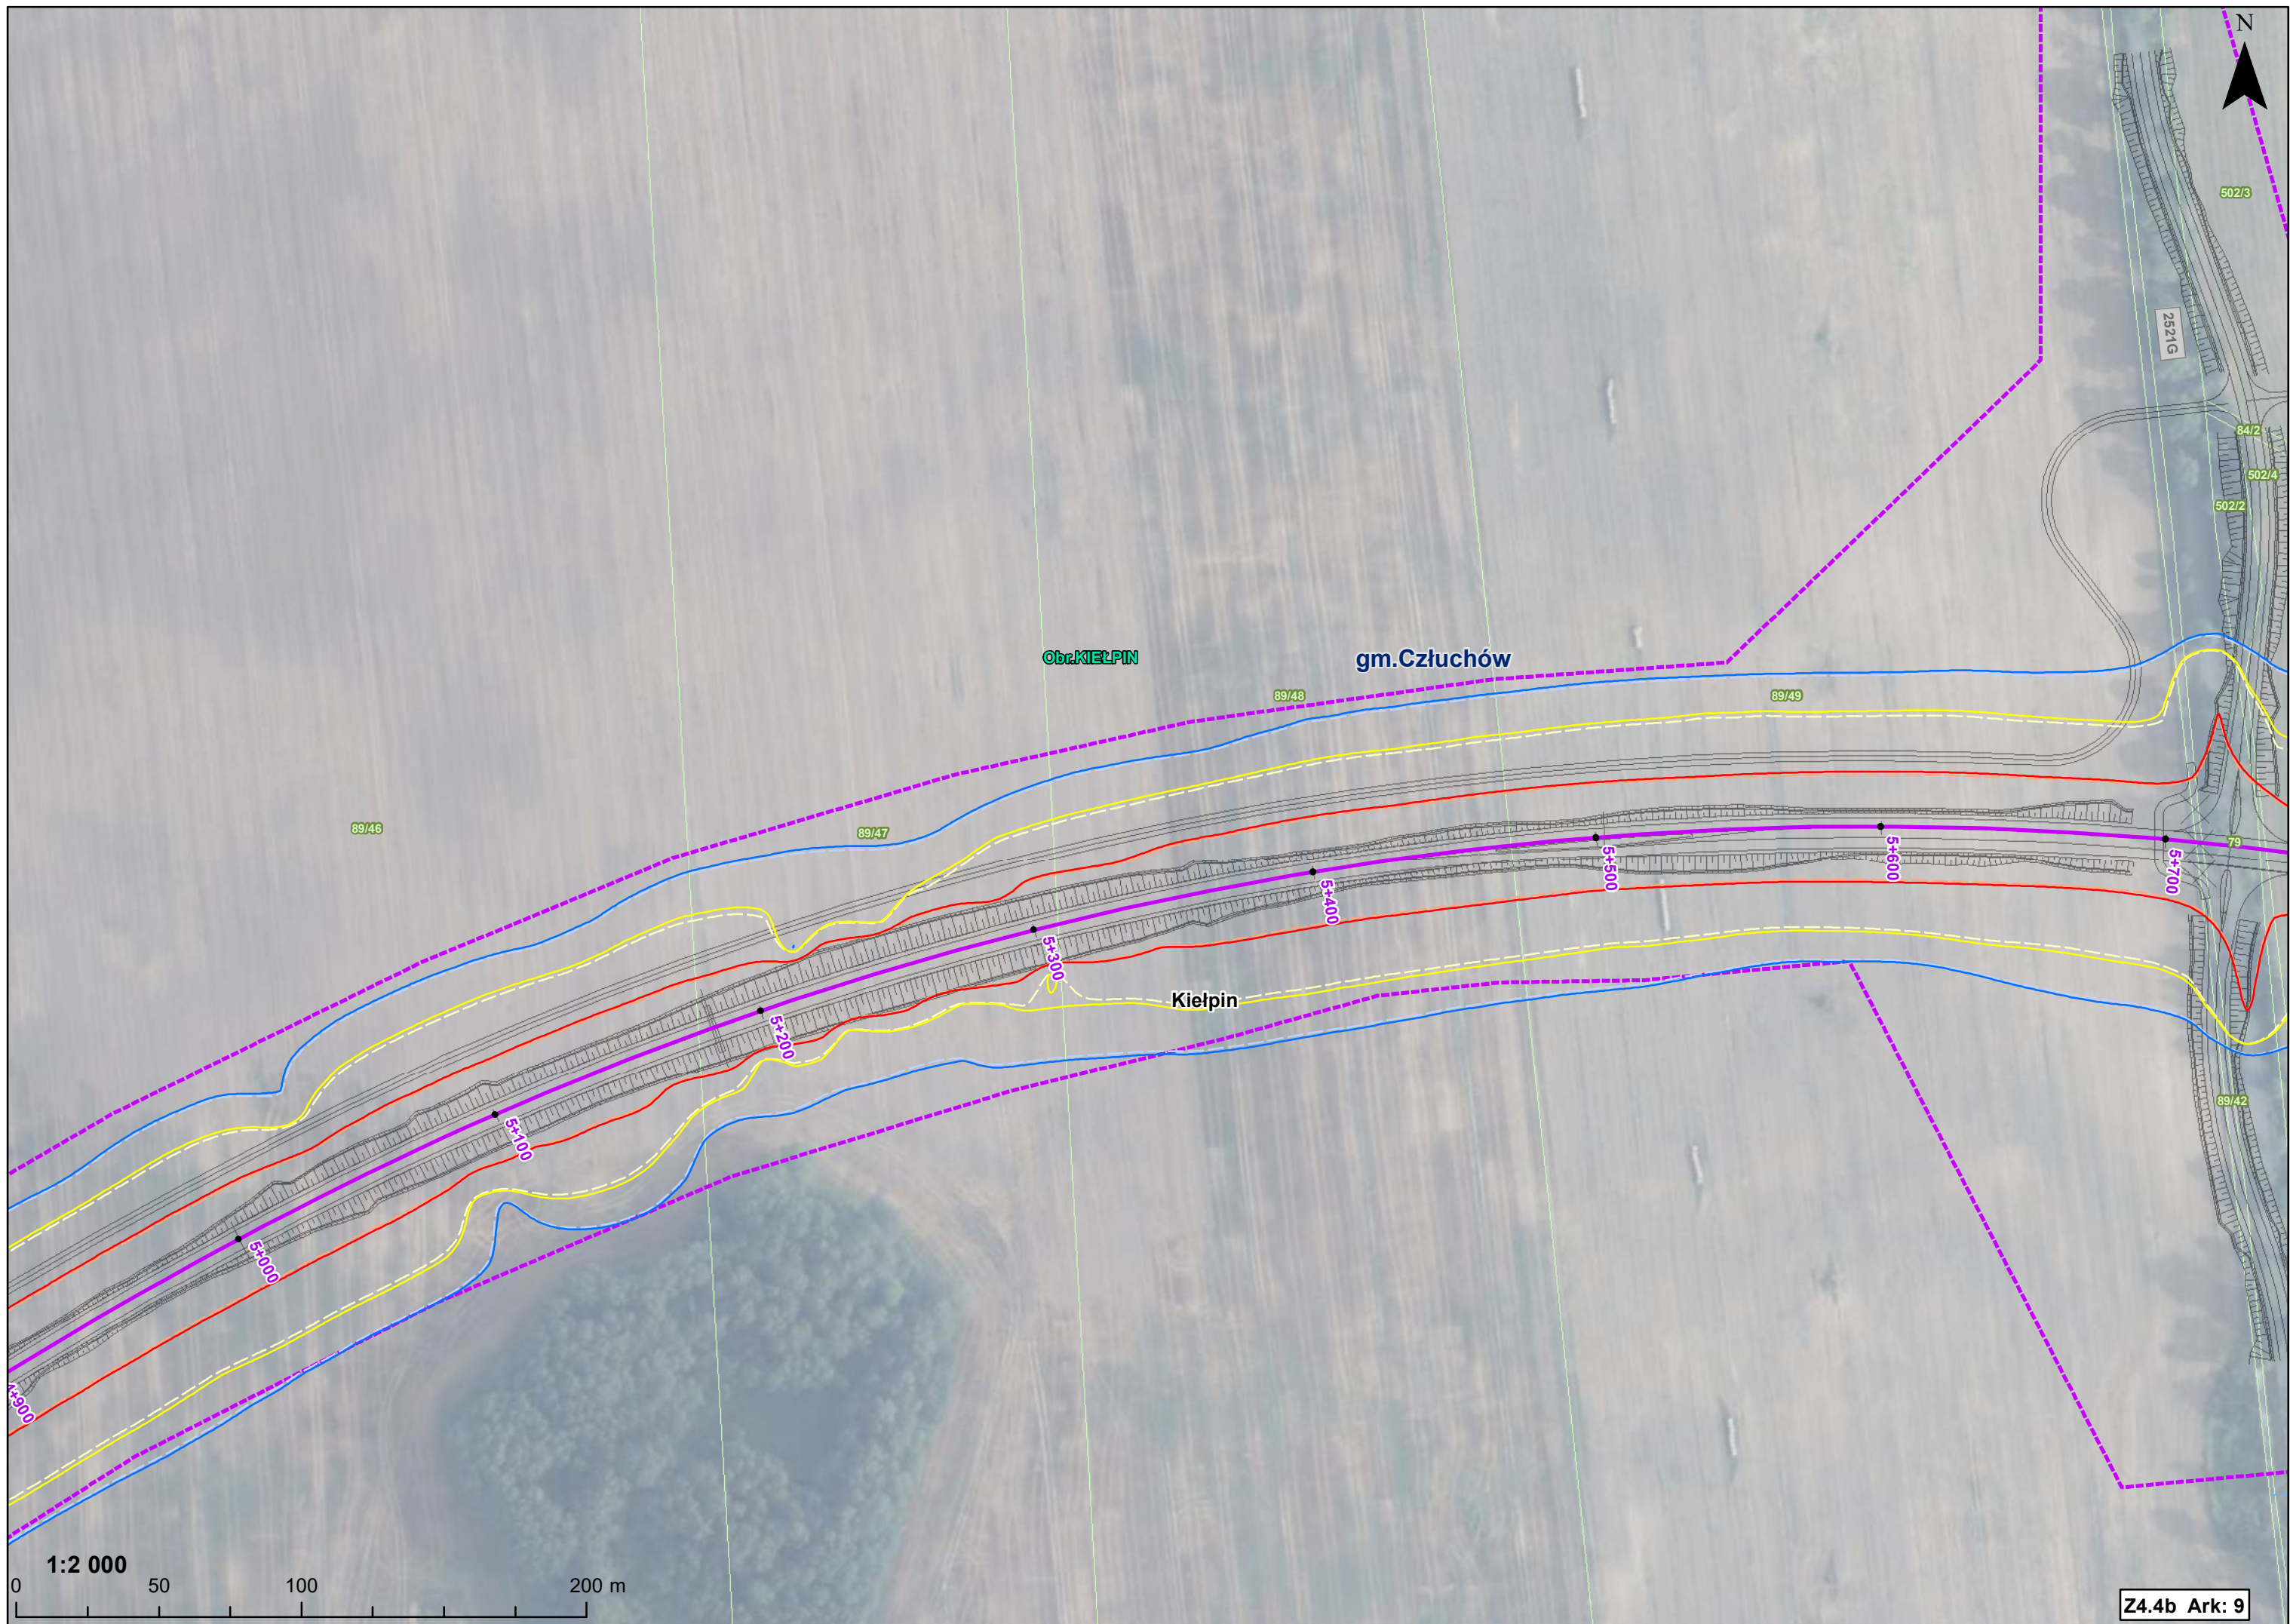

Dąbki

Z4.4b Ark: 5

1:2 000

200 m

1:2 000
0 50 100 200 m

N

502/3

2521G