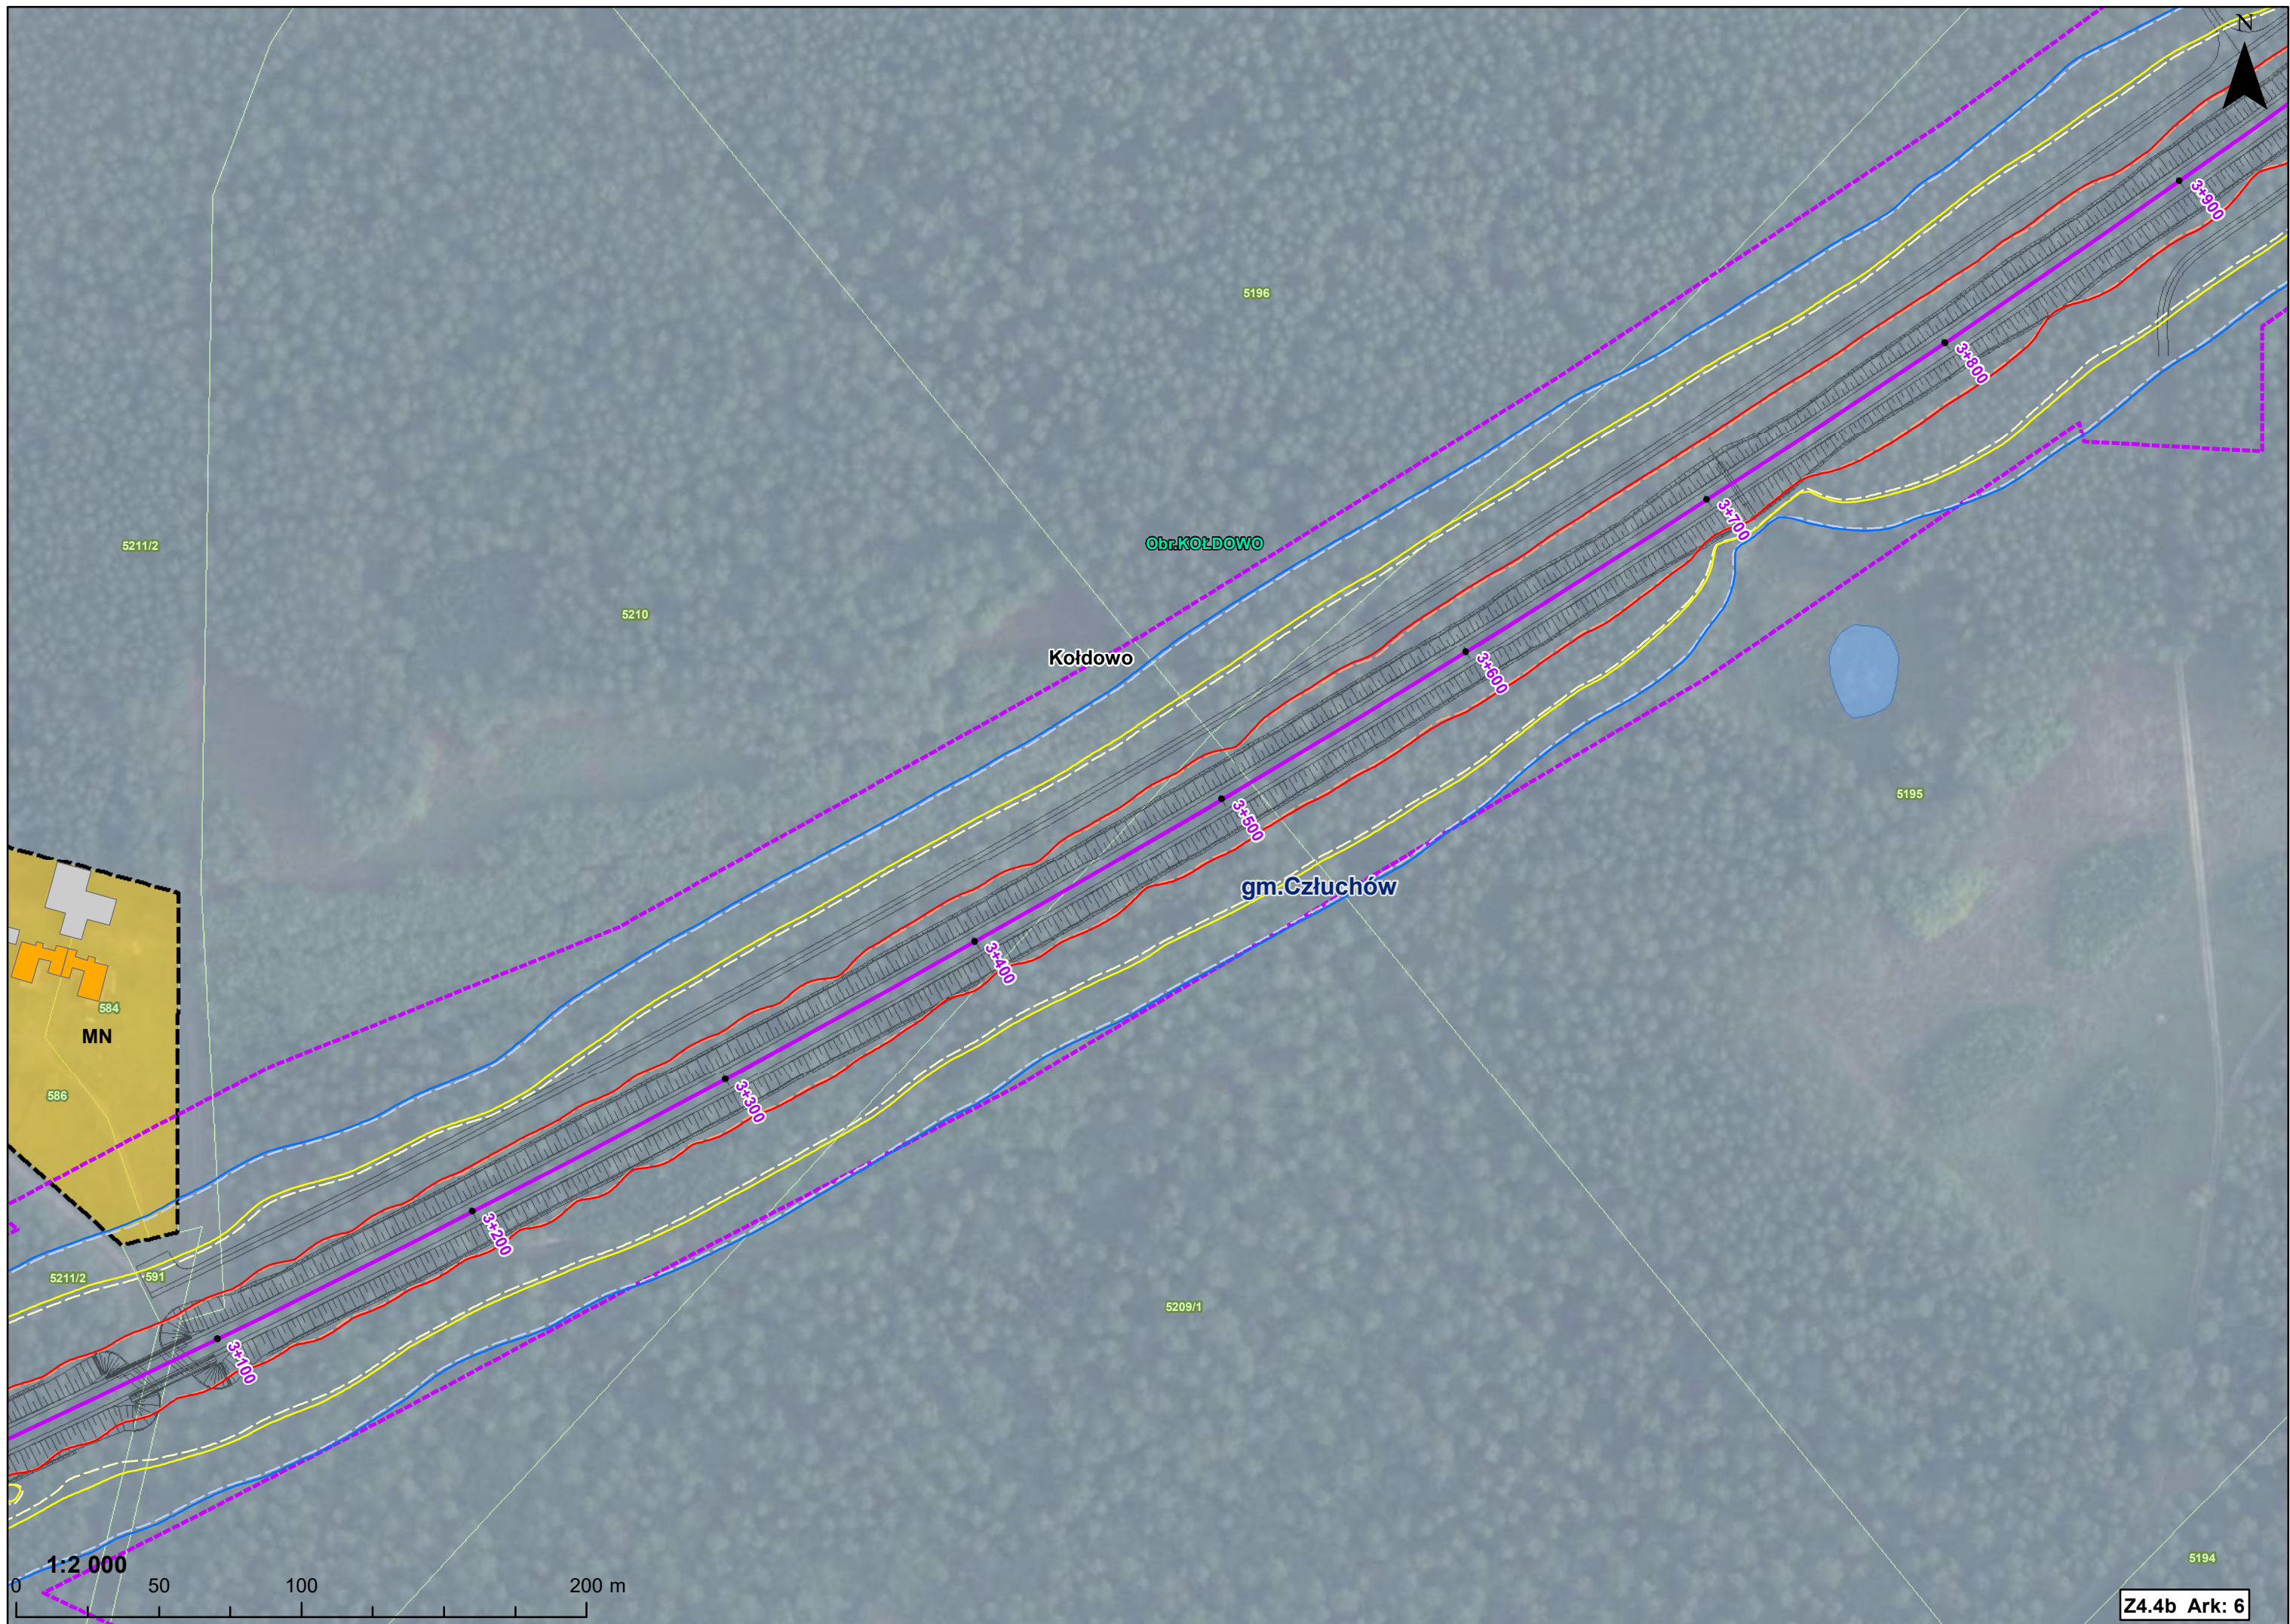

0 50 100 200 m

Z4.4b Ark: 2

1:2 000
0 50 100 200 m

Jez. Tuczo

MN

gm. Człuchów

Obr. KOLDOWO

Koldowo

Dąbki

Z4.4b Ark: 5

1:2 000

200 m

1:2 000
0 50 100 200 m

N

502/3

2521G