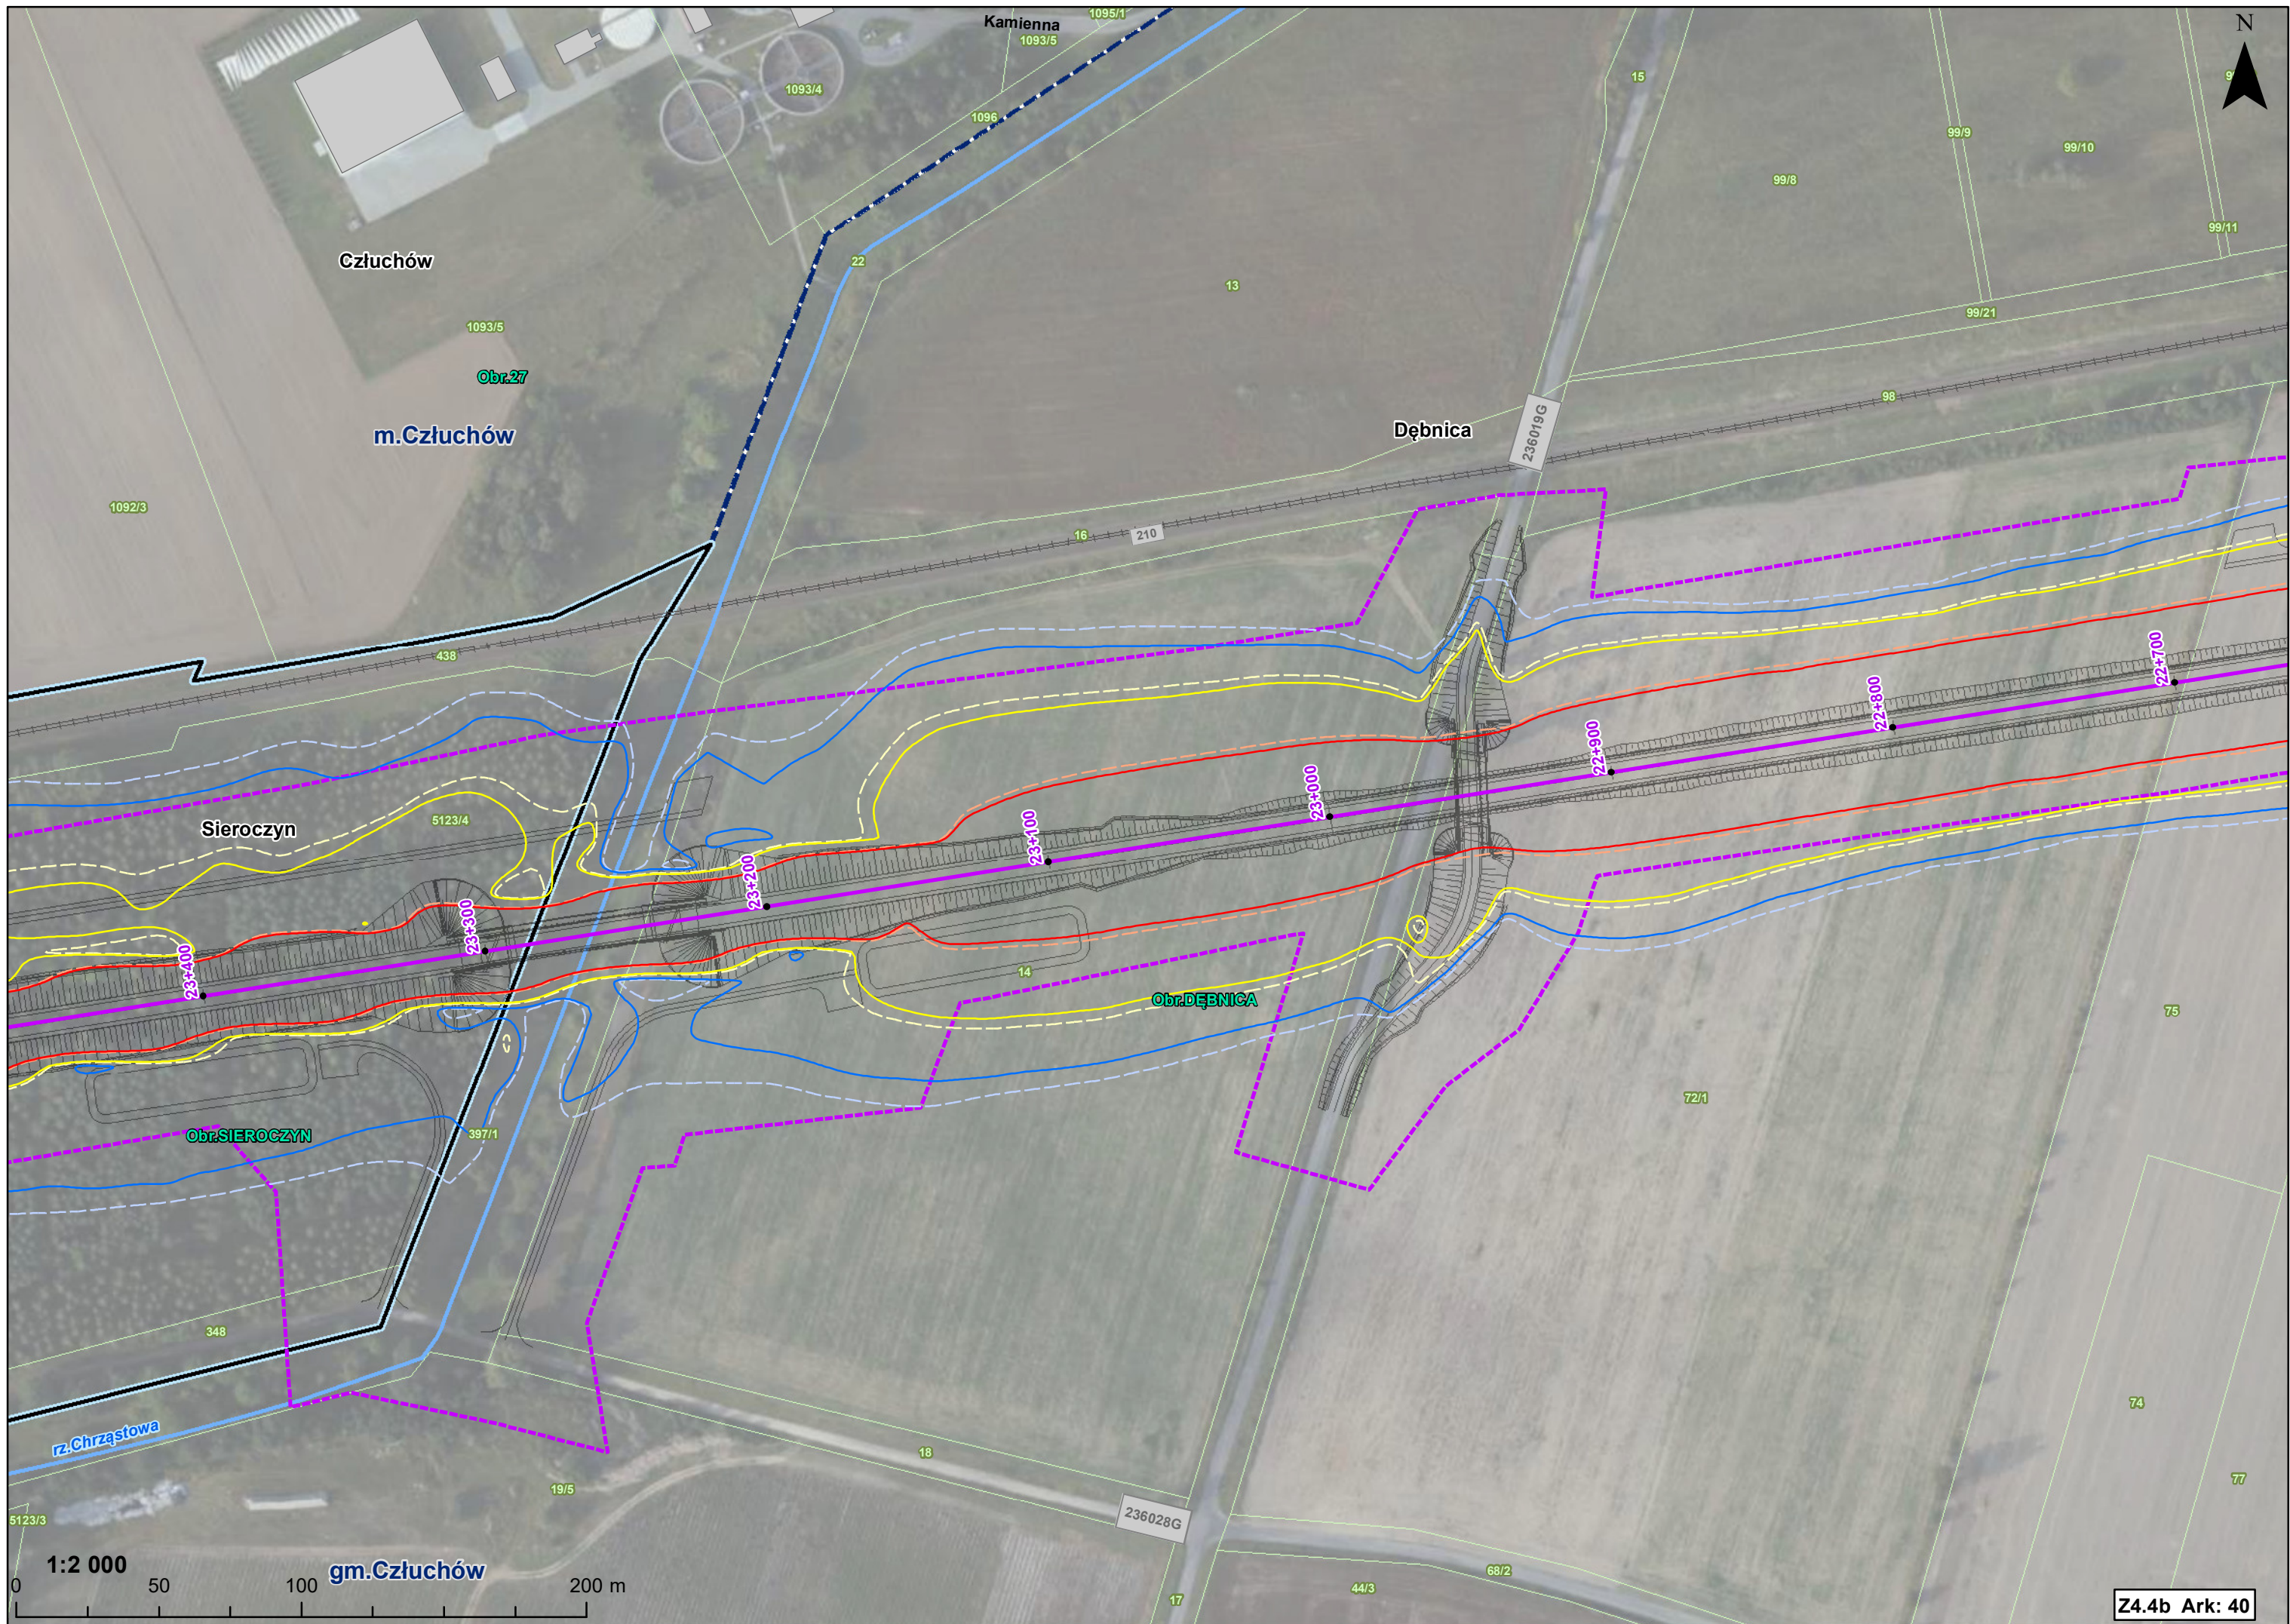

N

Człuchów

m.Człuchów

Dębica

Kamienna
1093/5

Obr.27

Sieroczyn

Obr.DĘBNICA

Obr.SIEROCZYN

rz.Chrzastowa

1:2 000
0 50 100 200 m
gm.Człuchów

Z4.4b Ark: 40

1092/3

1093/5

1093/4

1096

13

15

99/8

99/9

99/10

99/11

99/21

98

438

16

210

5123/4

14

75

348

397/1

72/1

5123/3

19/5

18

236028G

17

44/3

68/2

74

77

236019G

23+400

23+300

23+200

23+100

23+000

22+900

22+800

22+700