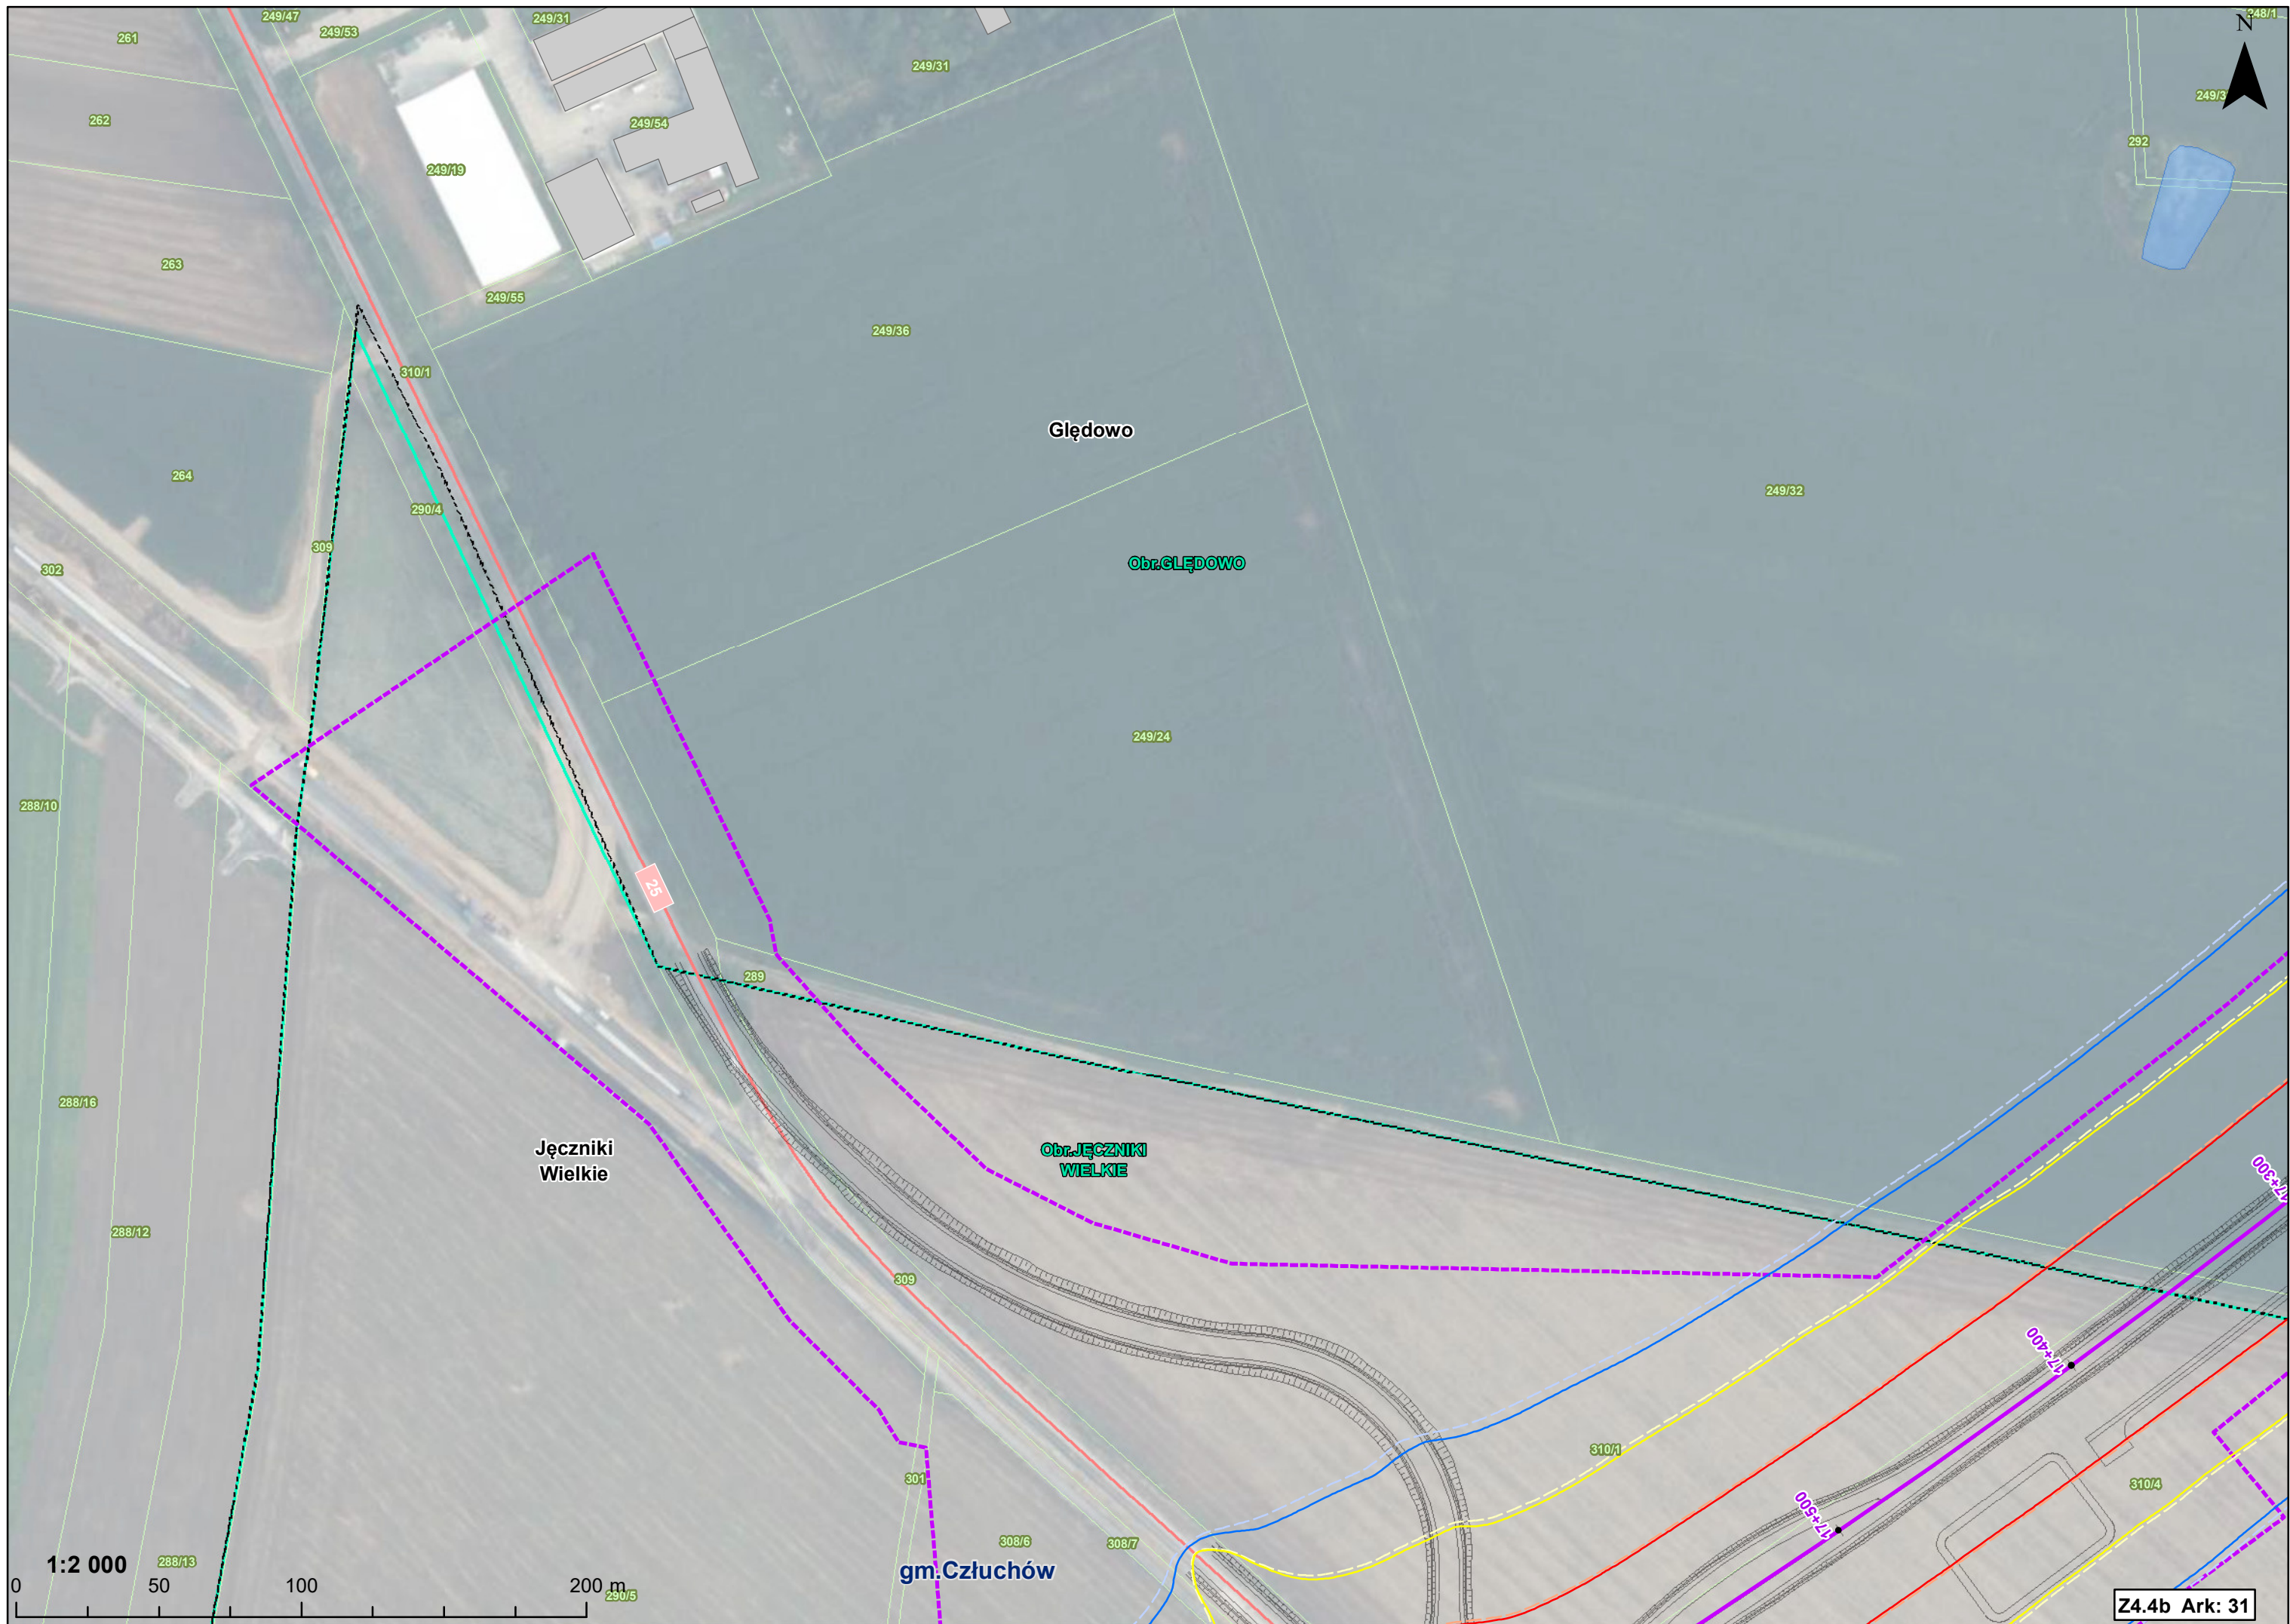

Z4.4b Ark: 30

N

Obr. DĘBNICA

gm. Człuchów

Dębica

1:2000

0 50 100 200 m

Z4.4b Ark: 37