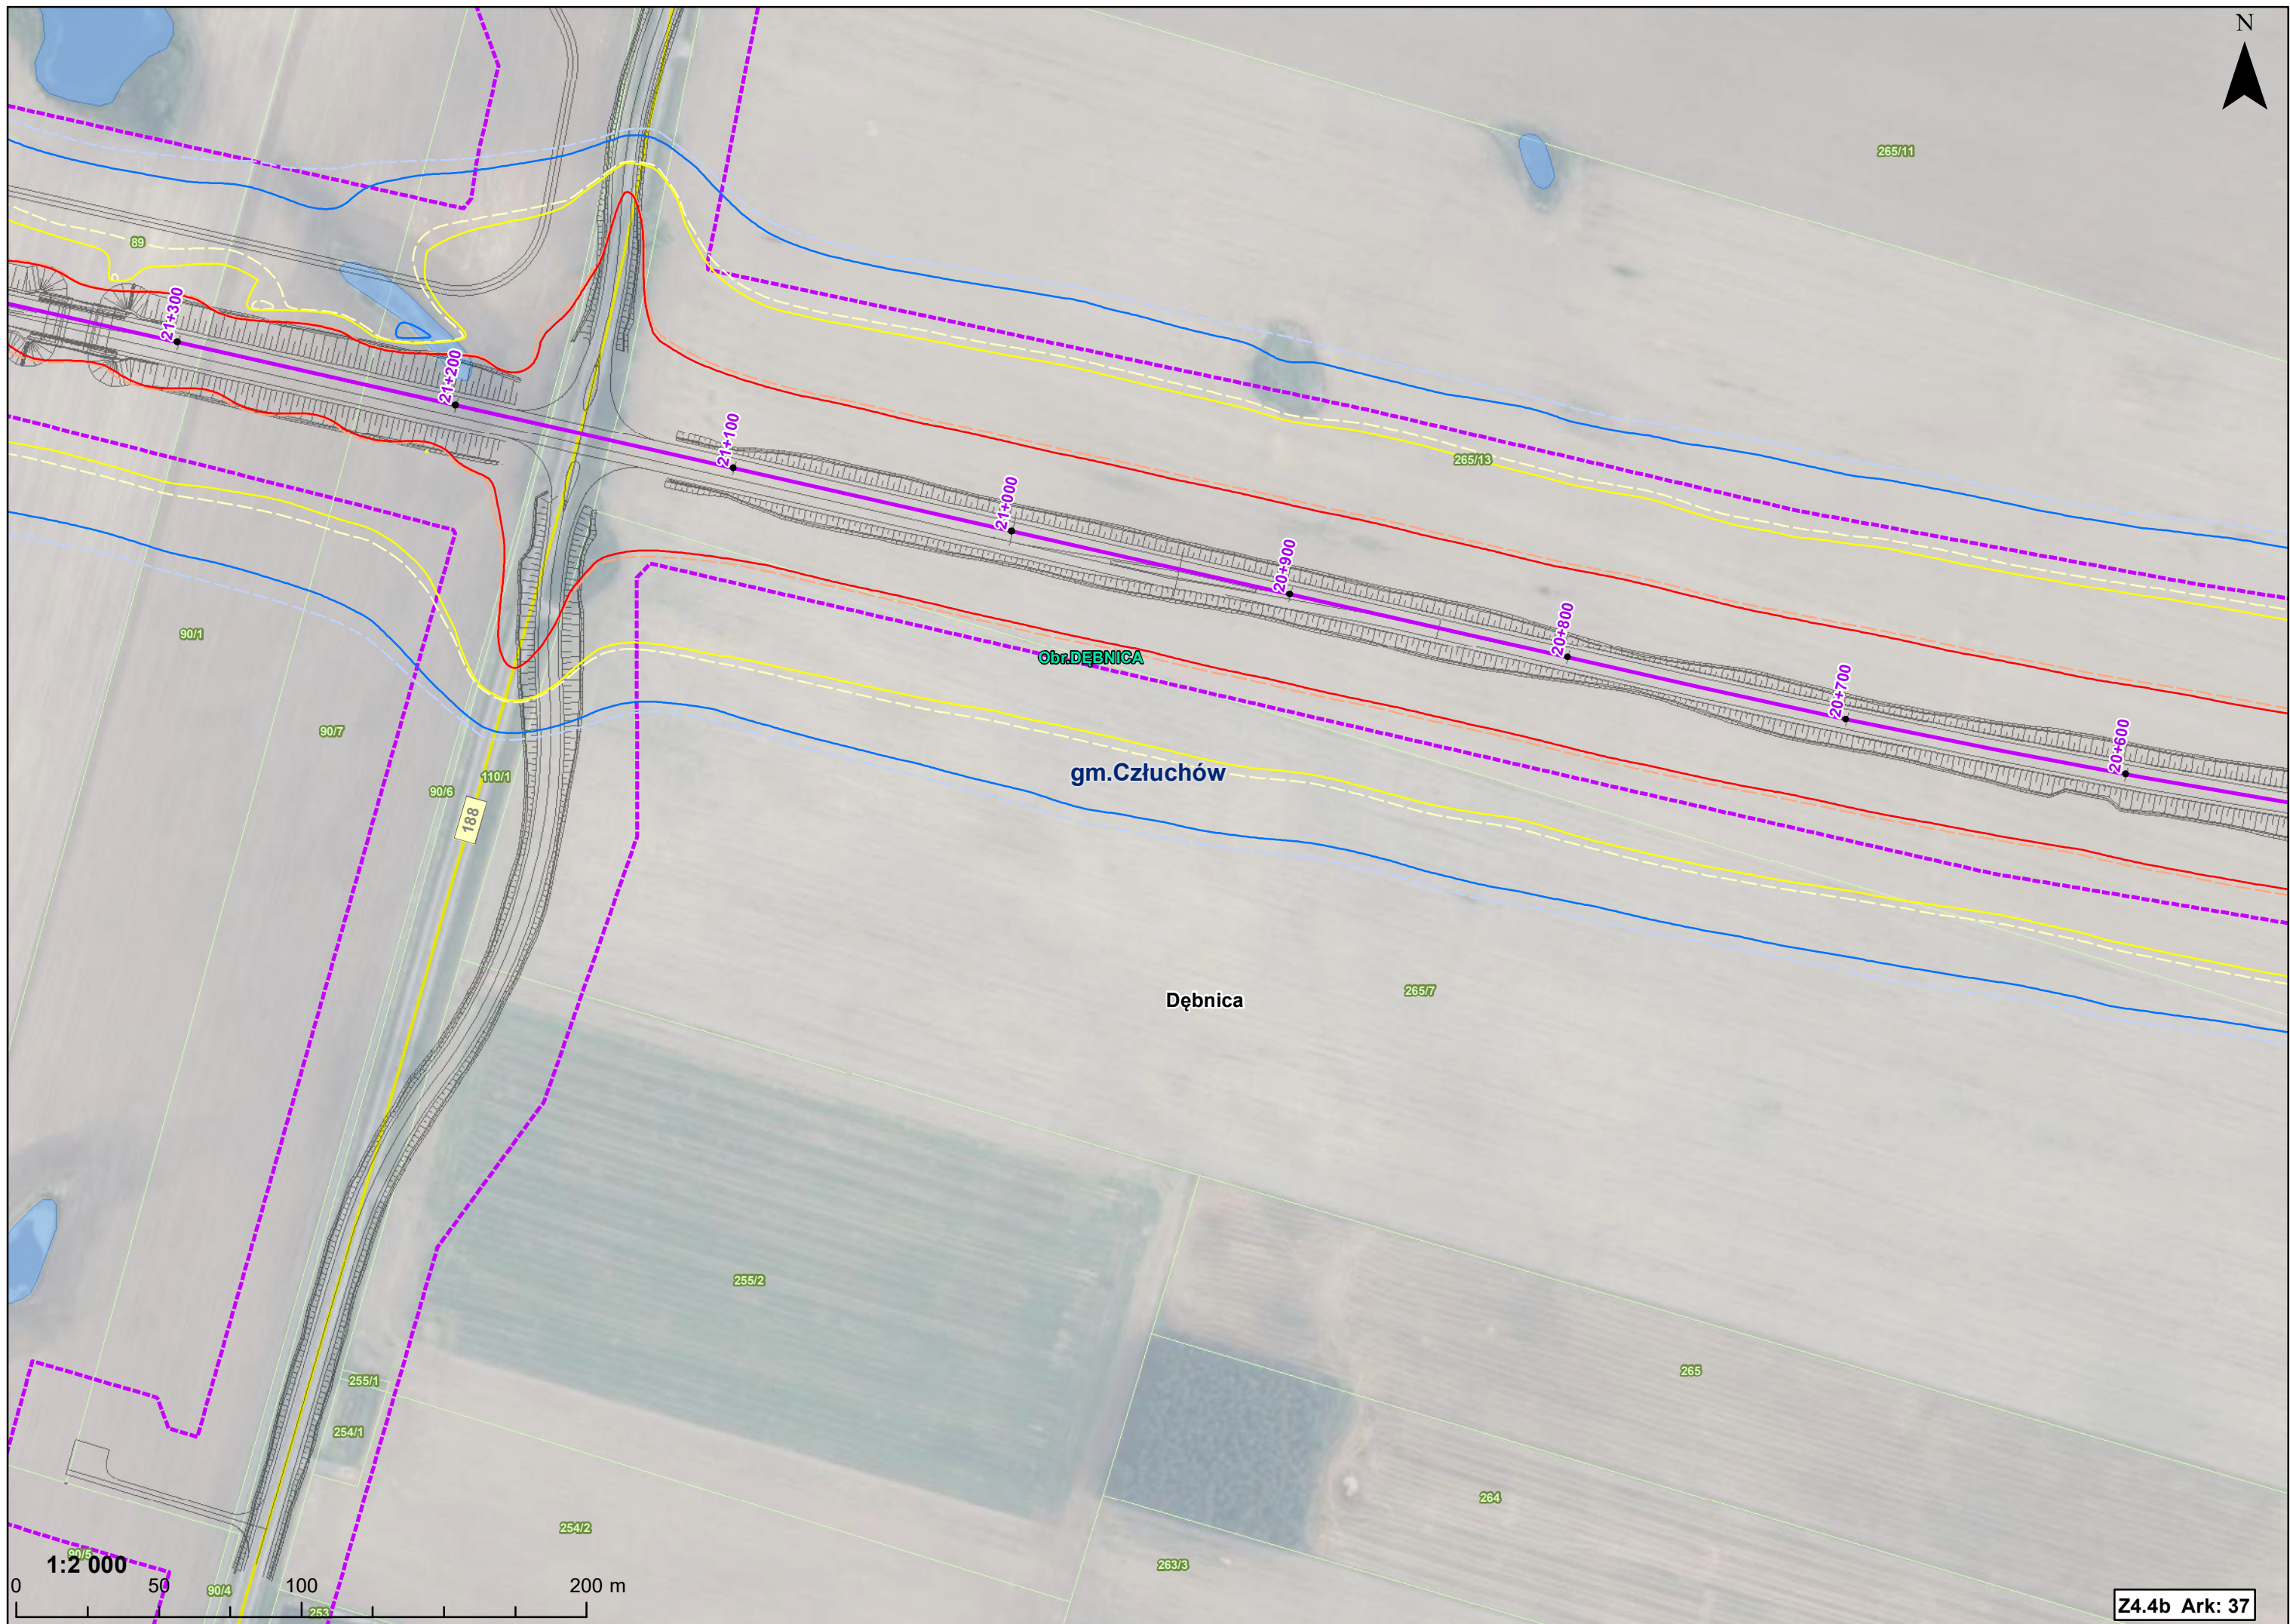

Z4.4b Ark: 30

N

Obr. DĘBNICA

gm. Człuchów

Dębica

1:2000

0 50 100 200 m

Z4.4b Ark: 37