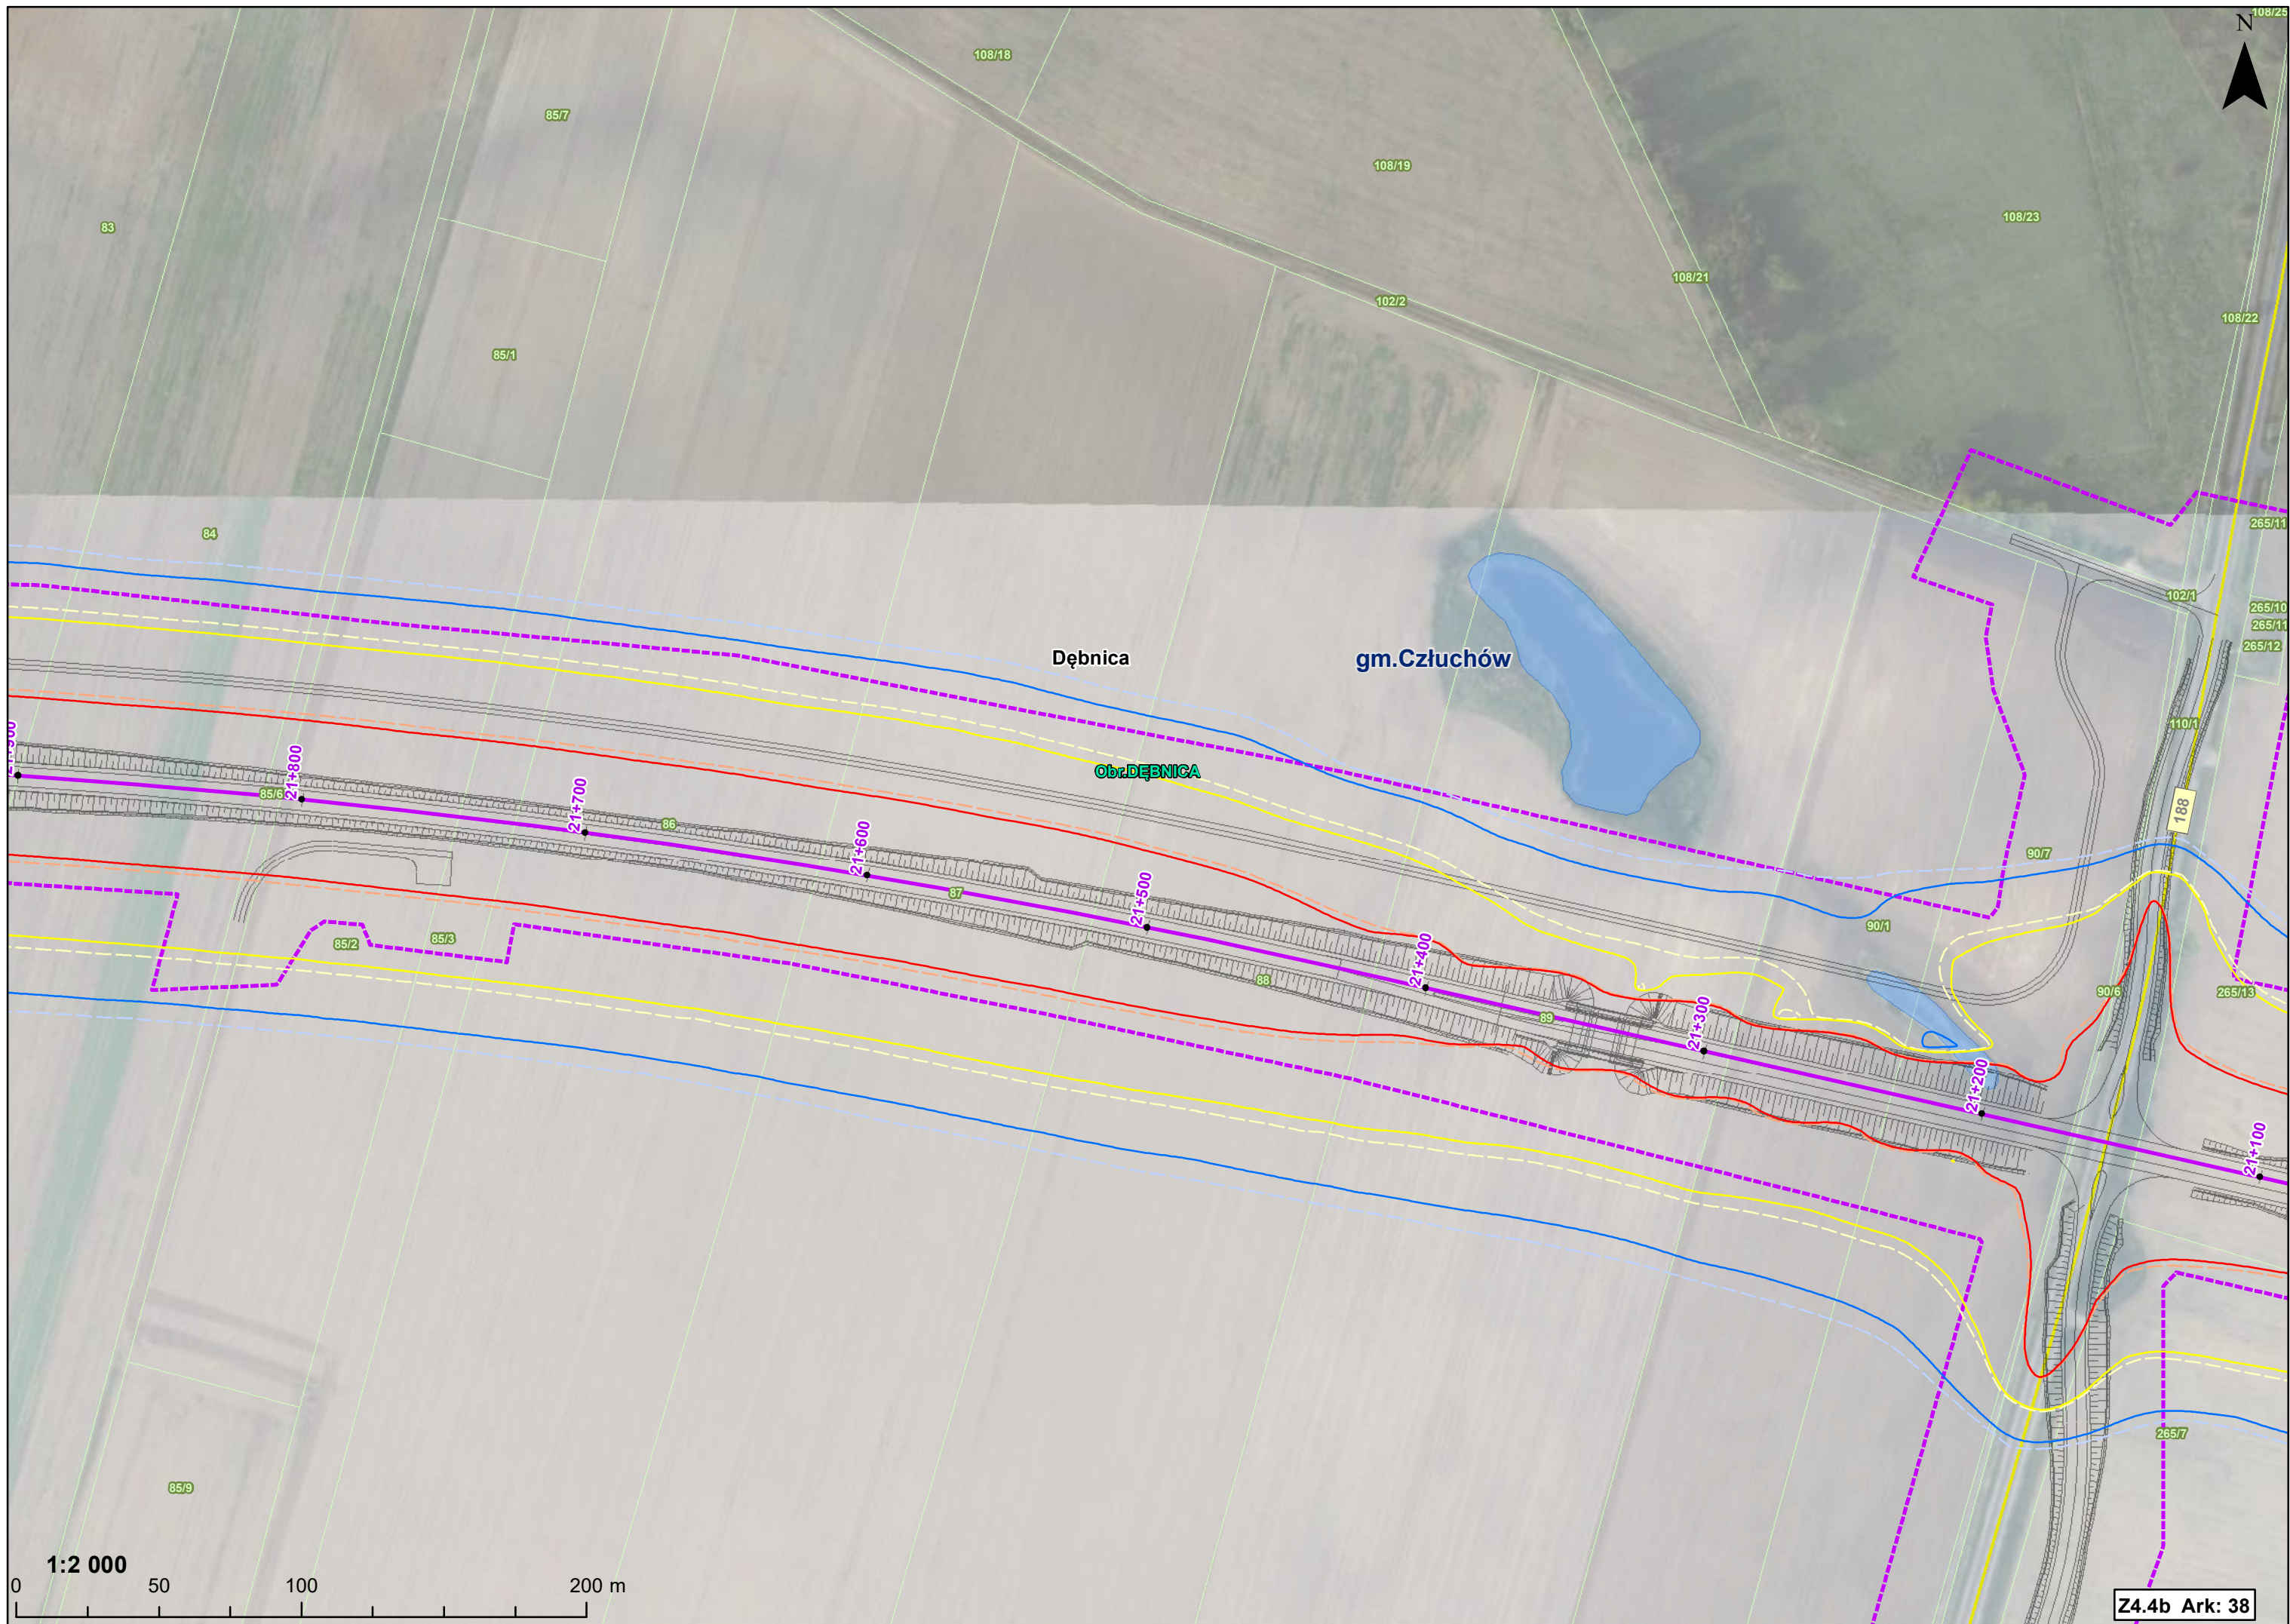

Z4.4b Ark: 30

N

Obr. DĘBNICA

gm. Człuchów

Dębica

1:2000

0 50 100 200 m

Z4.4b Ark: 37