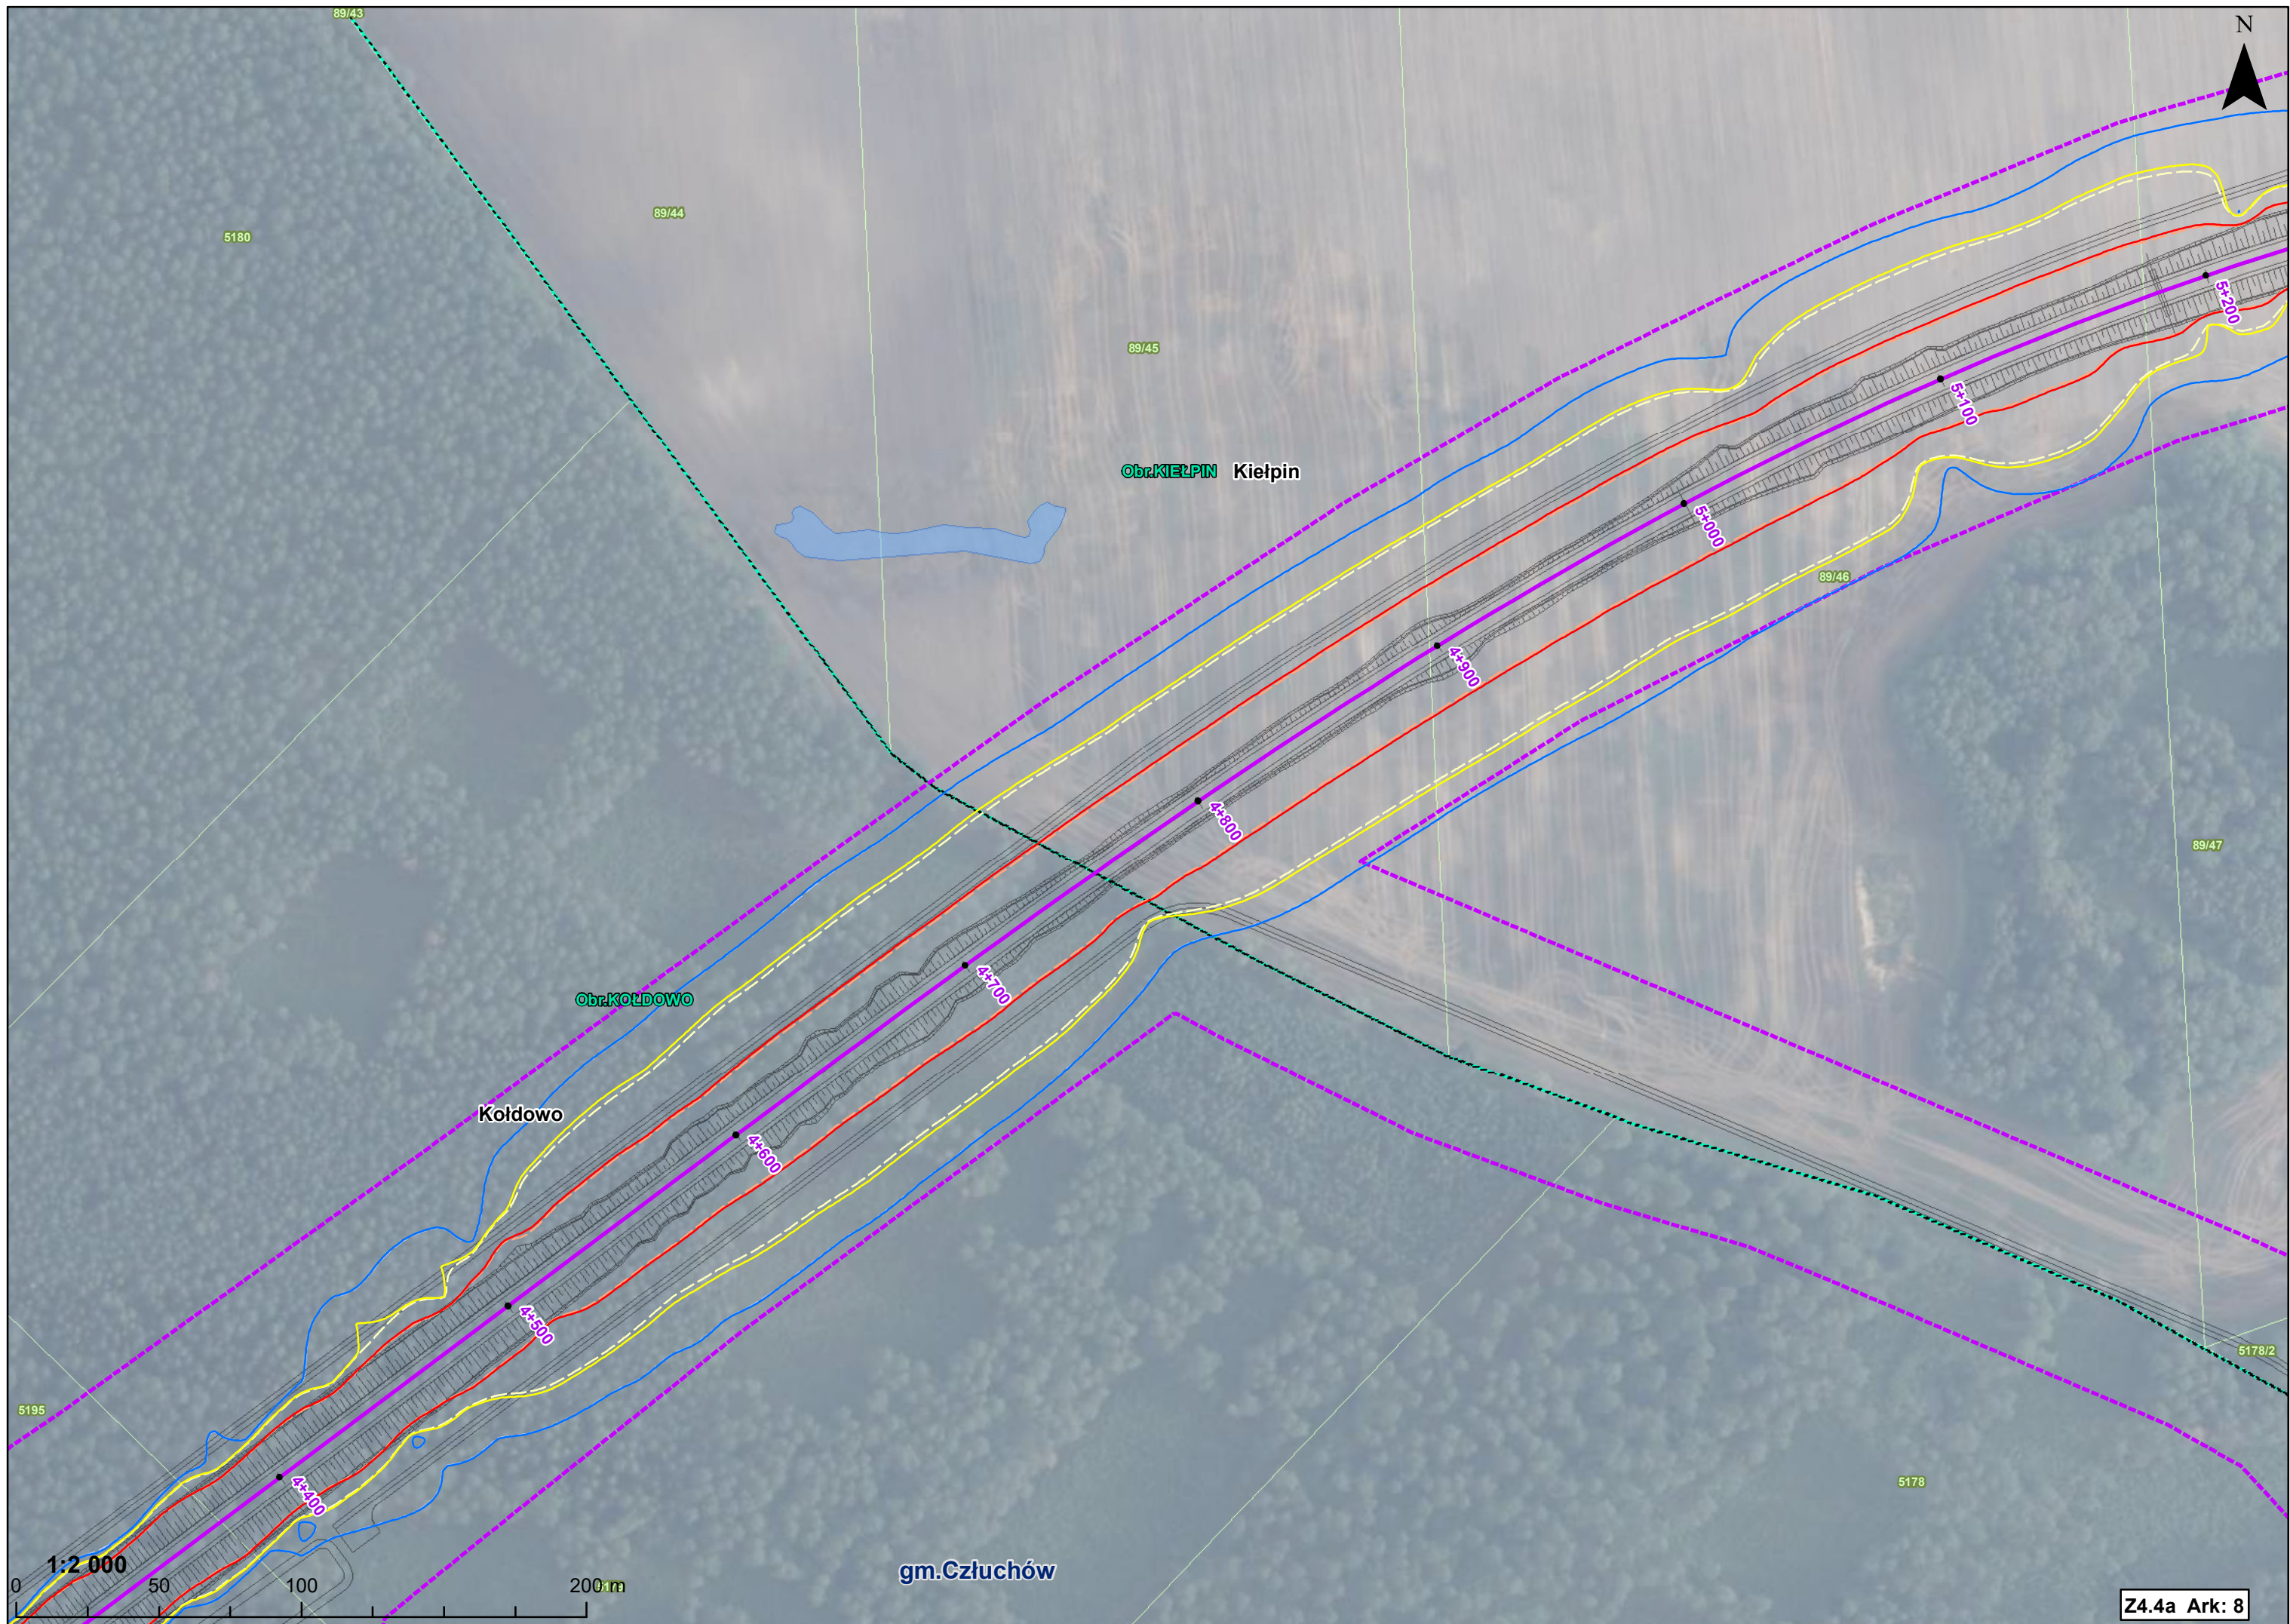

gm.Człuchów