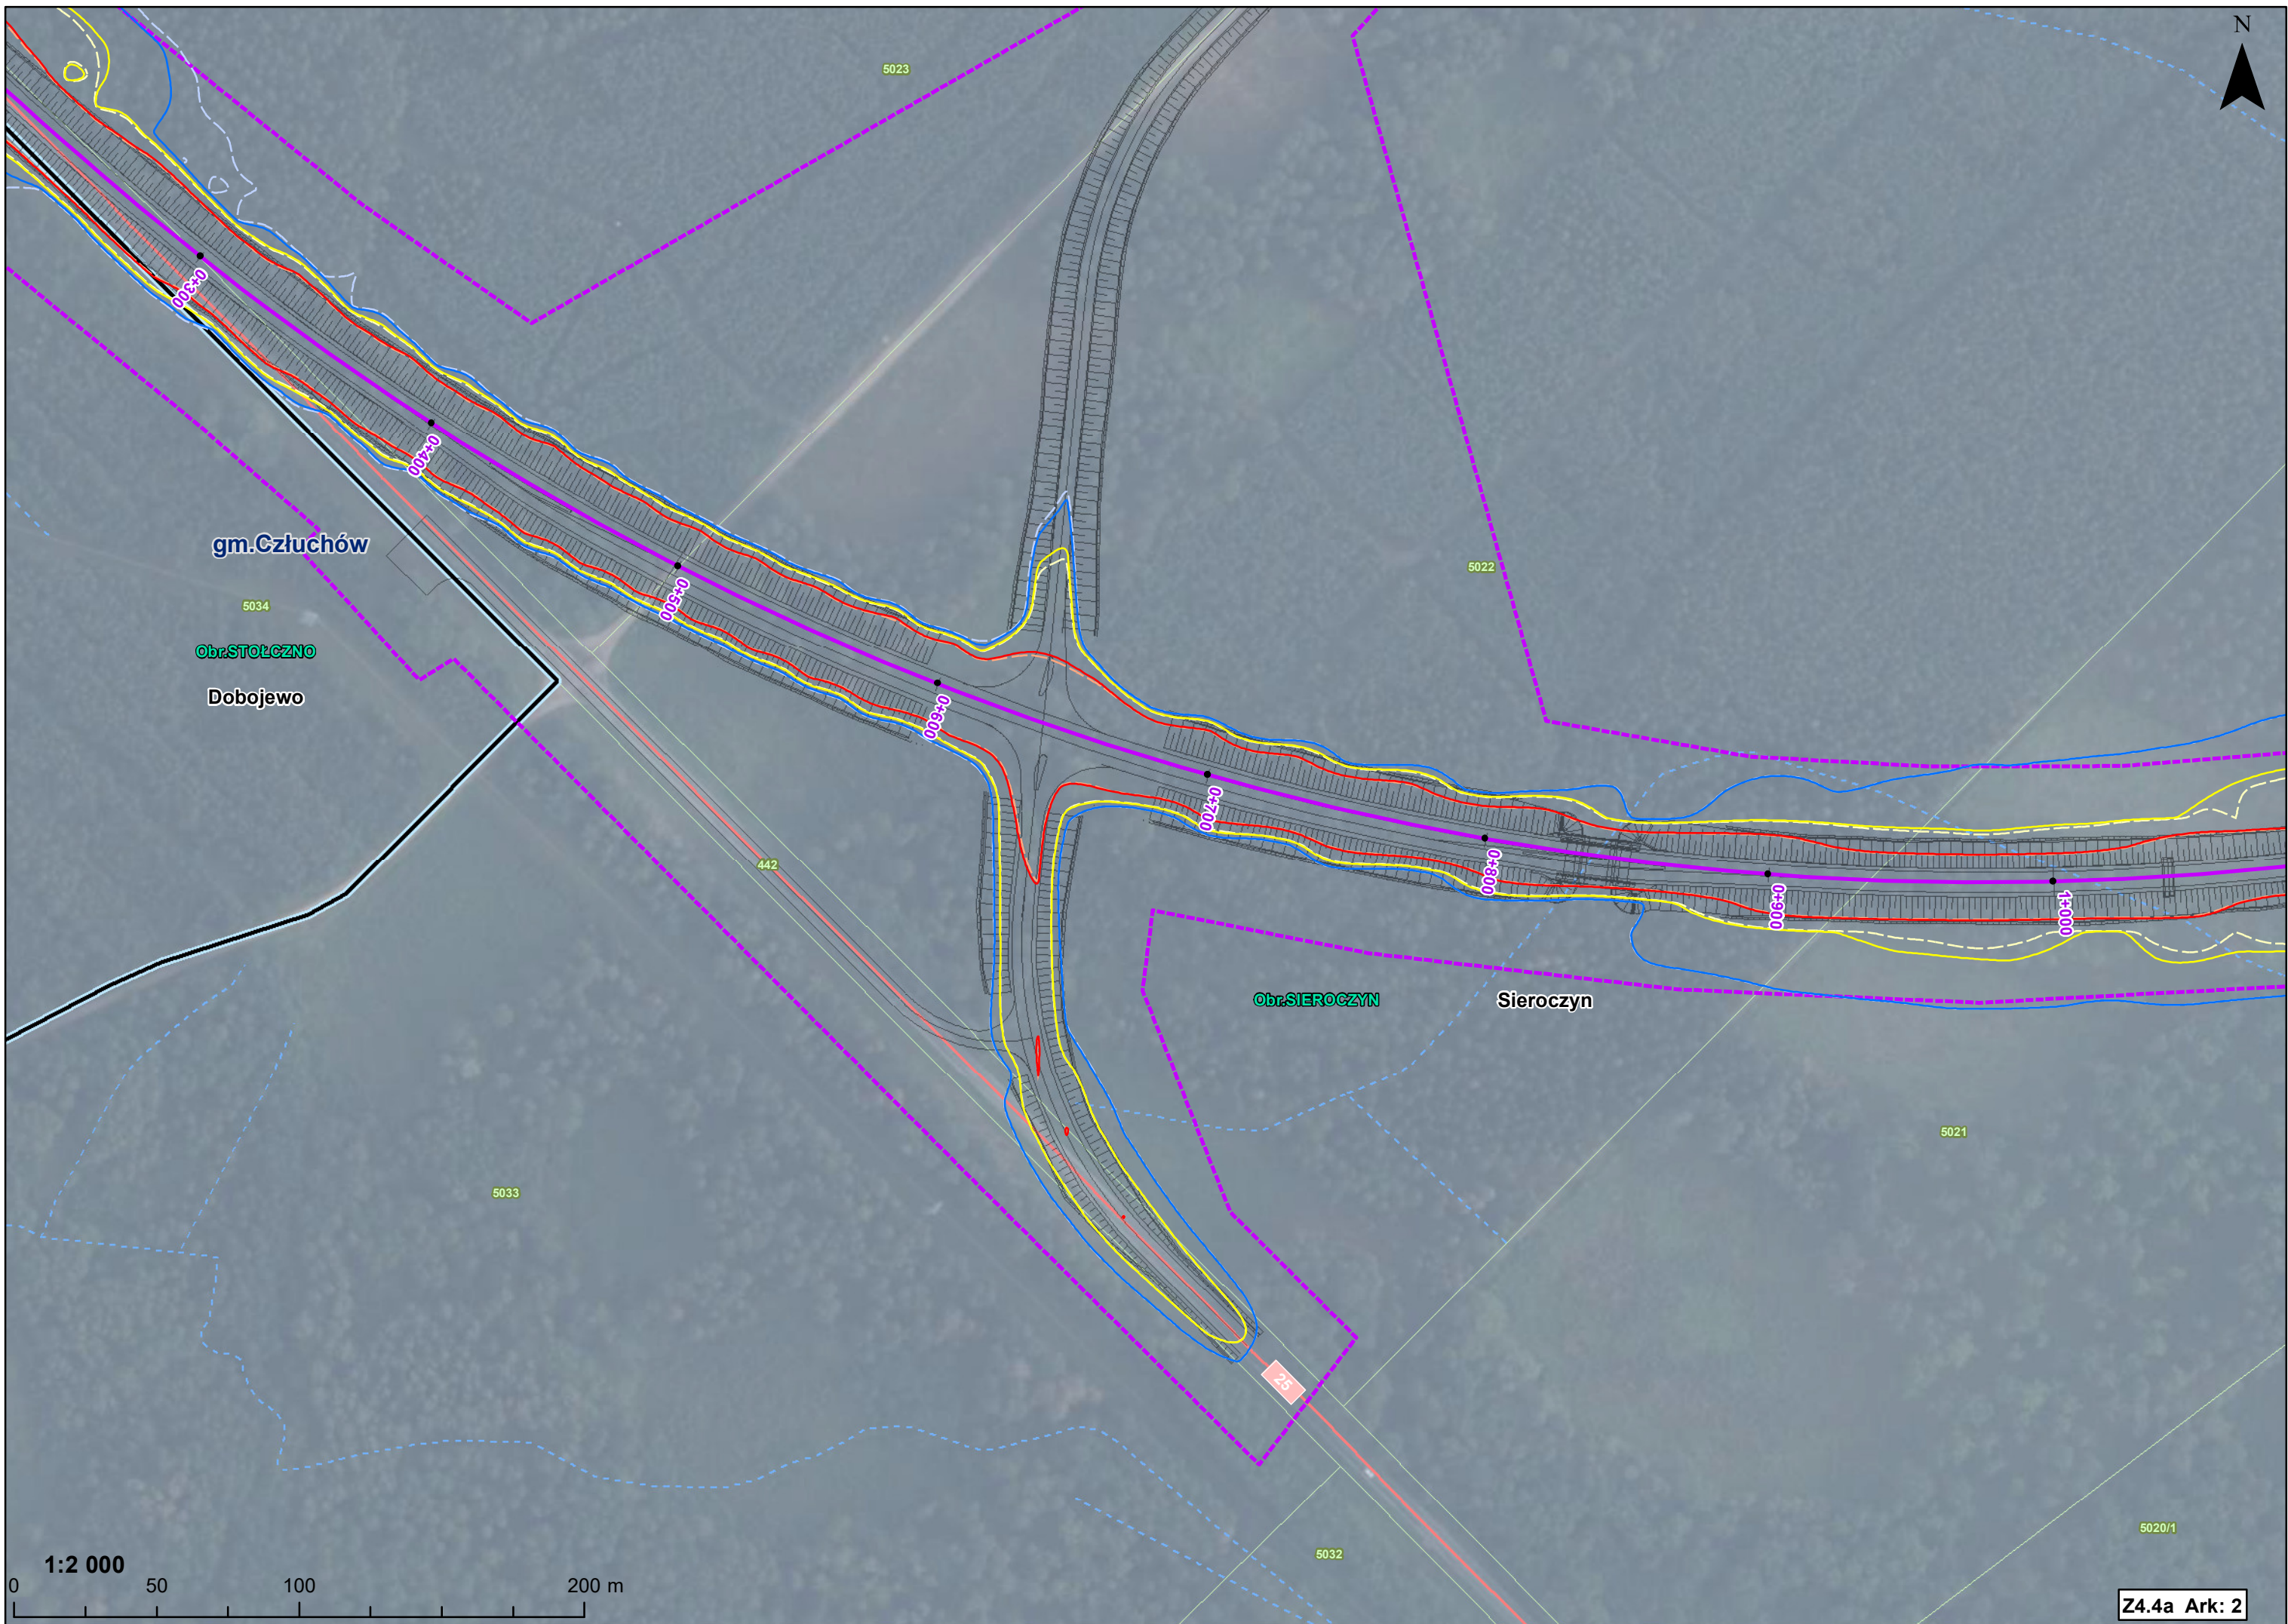

N

gm. Człuchów

Obr. STOLĘCZNO

Dobojewo

Obr. SIEROCZYN

Sieroczyn

1:2 000

0 50 100 200 m