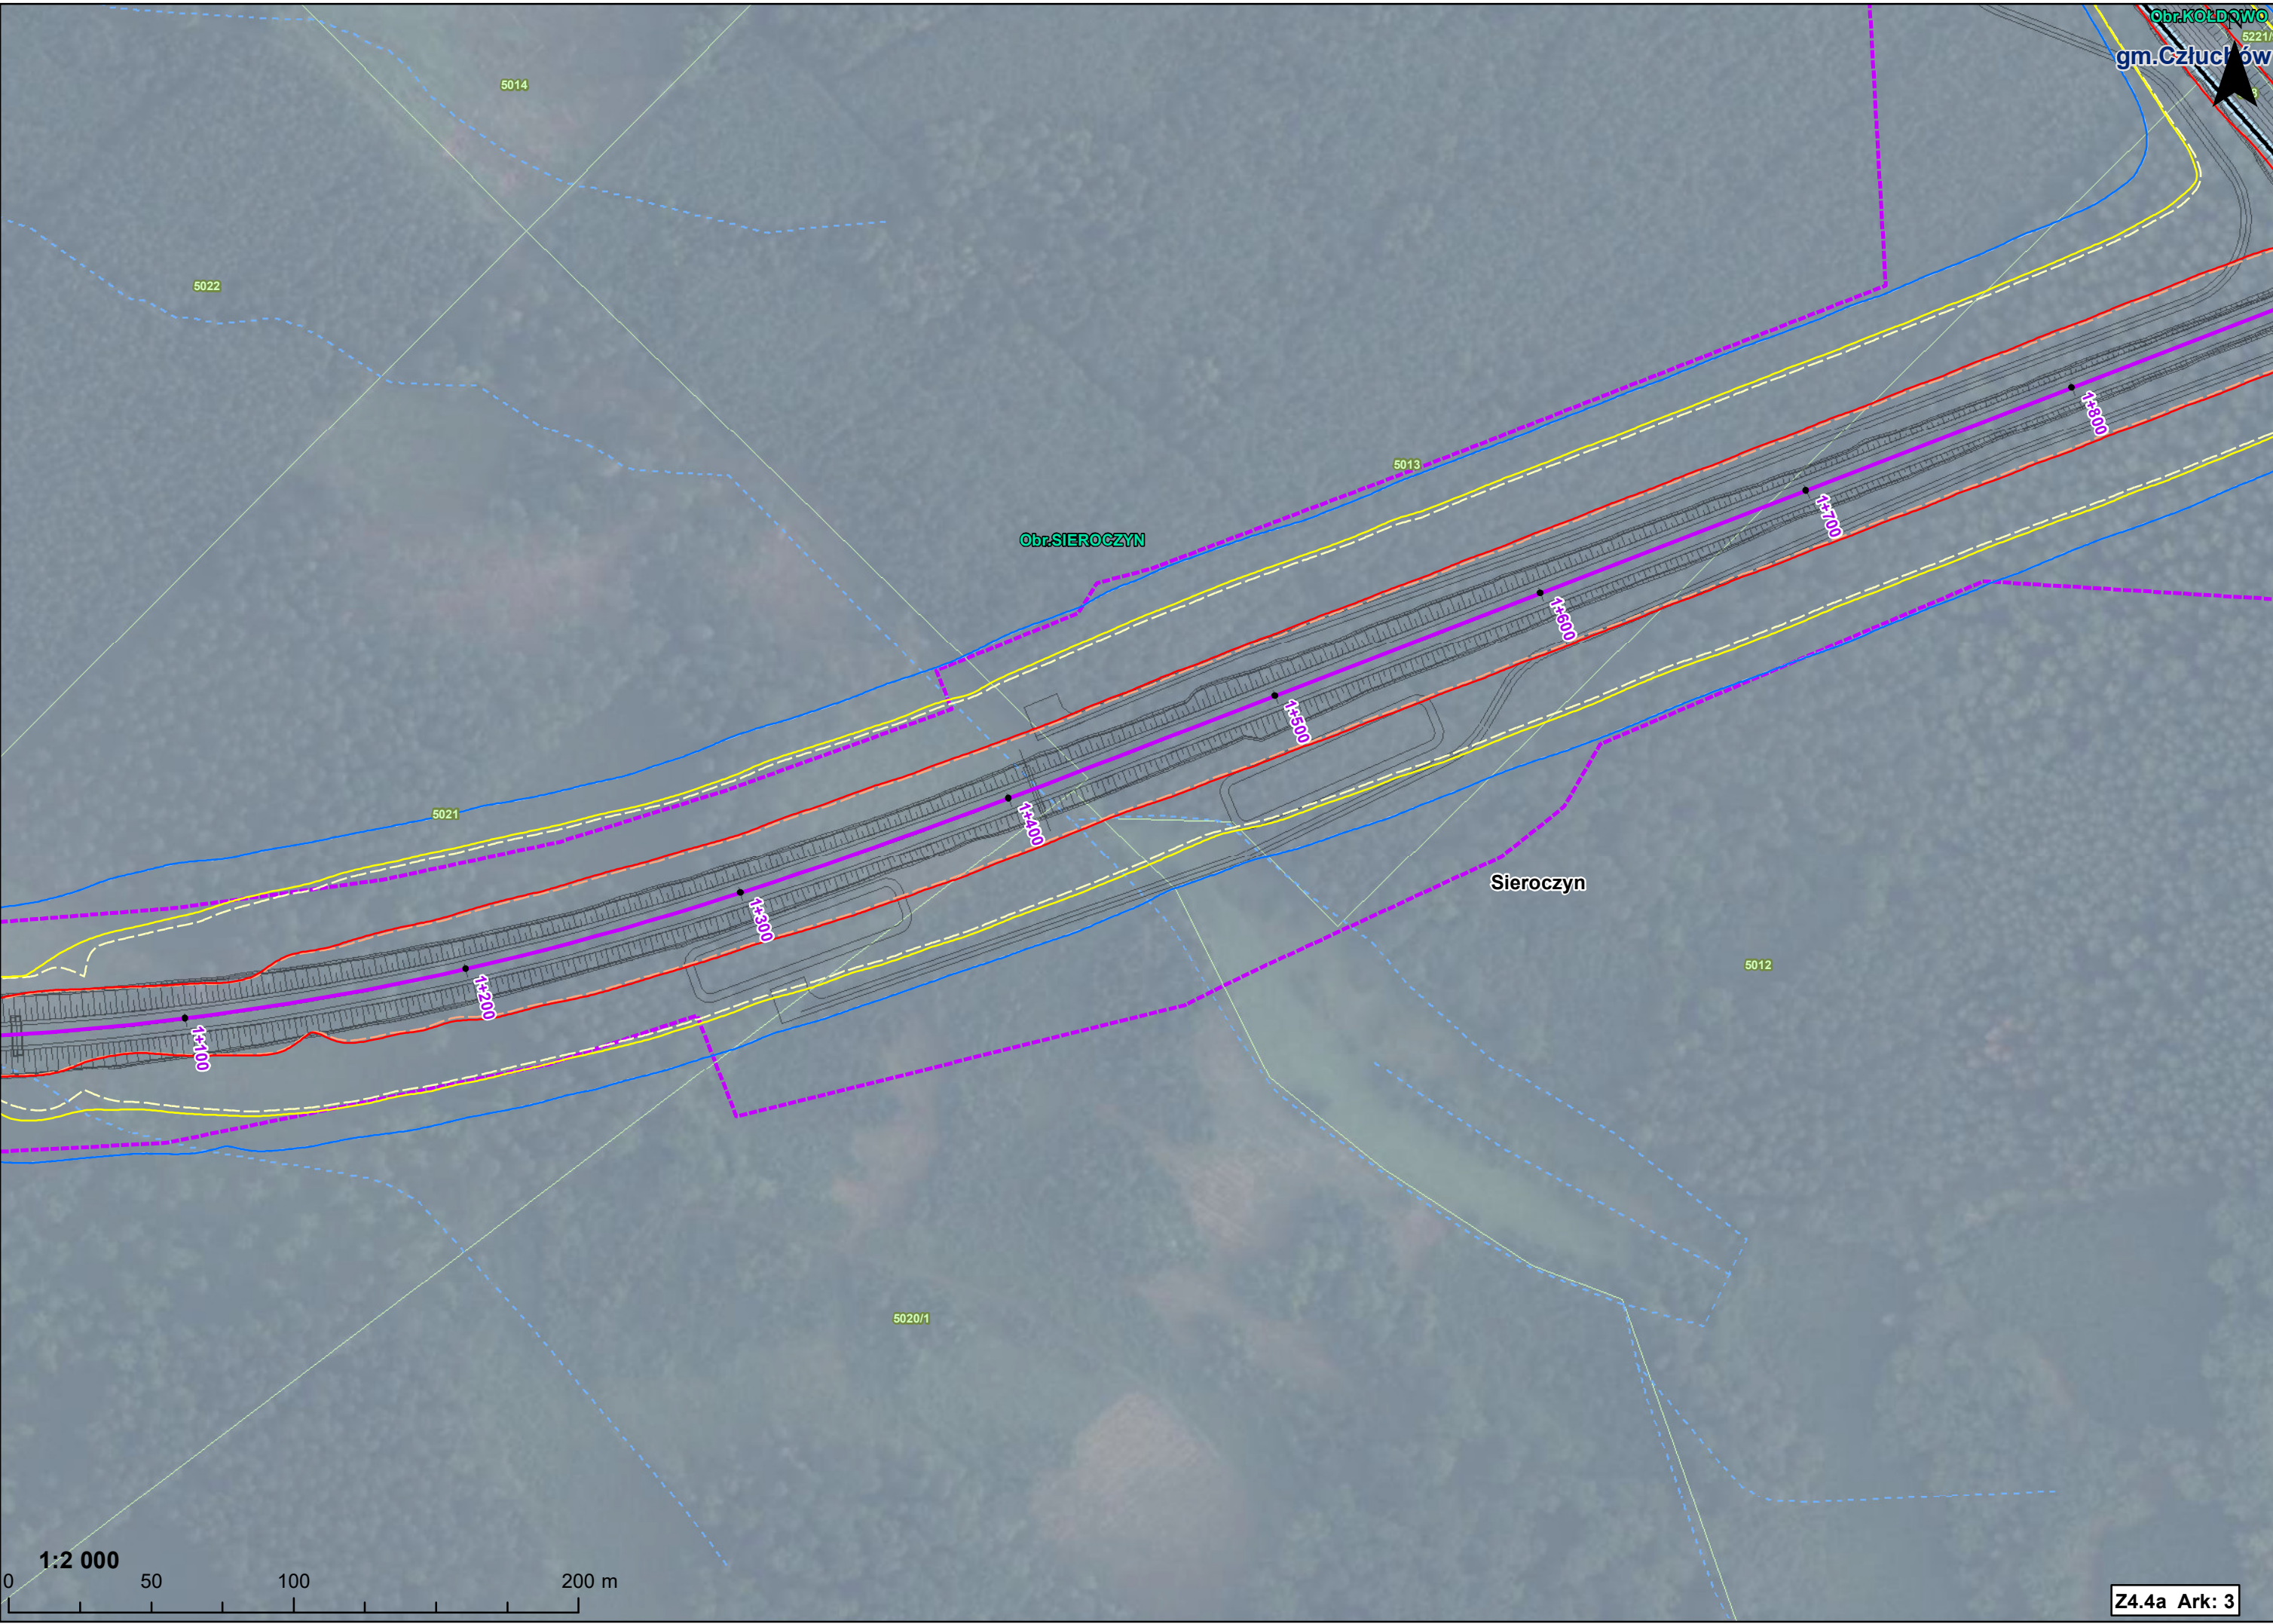

1:2 000
0 50 100 200 m