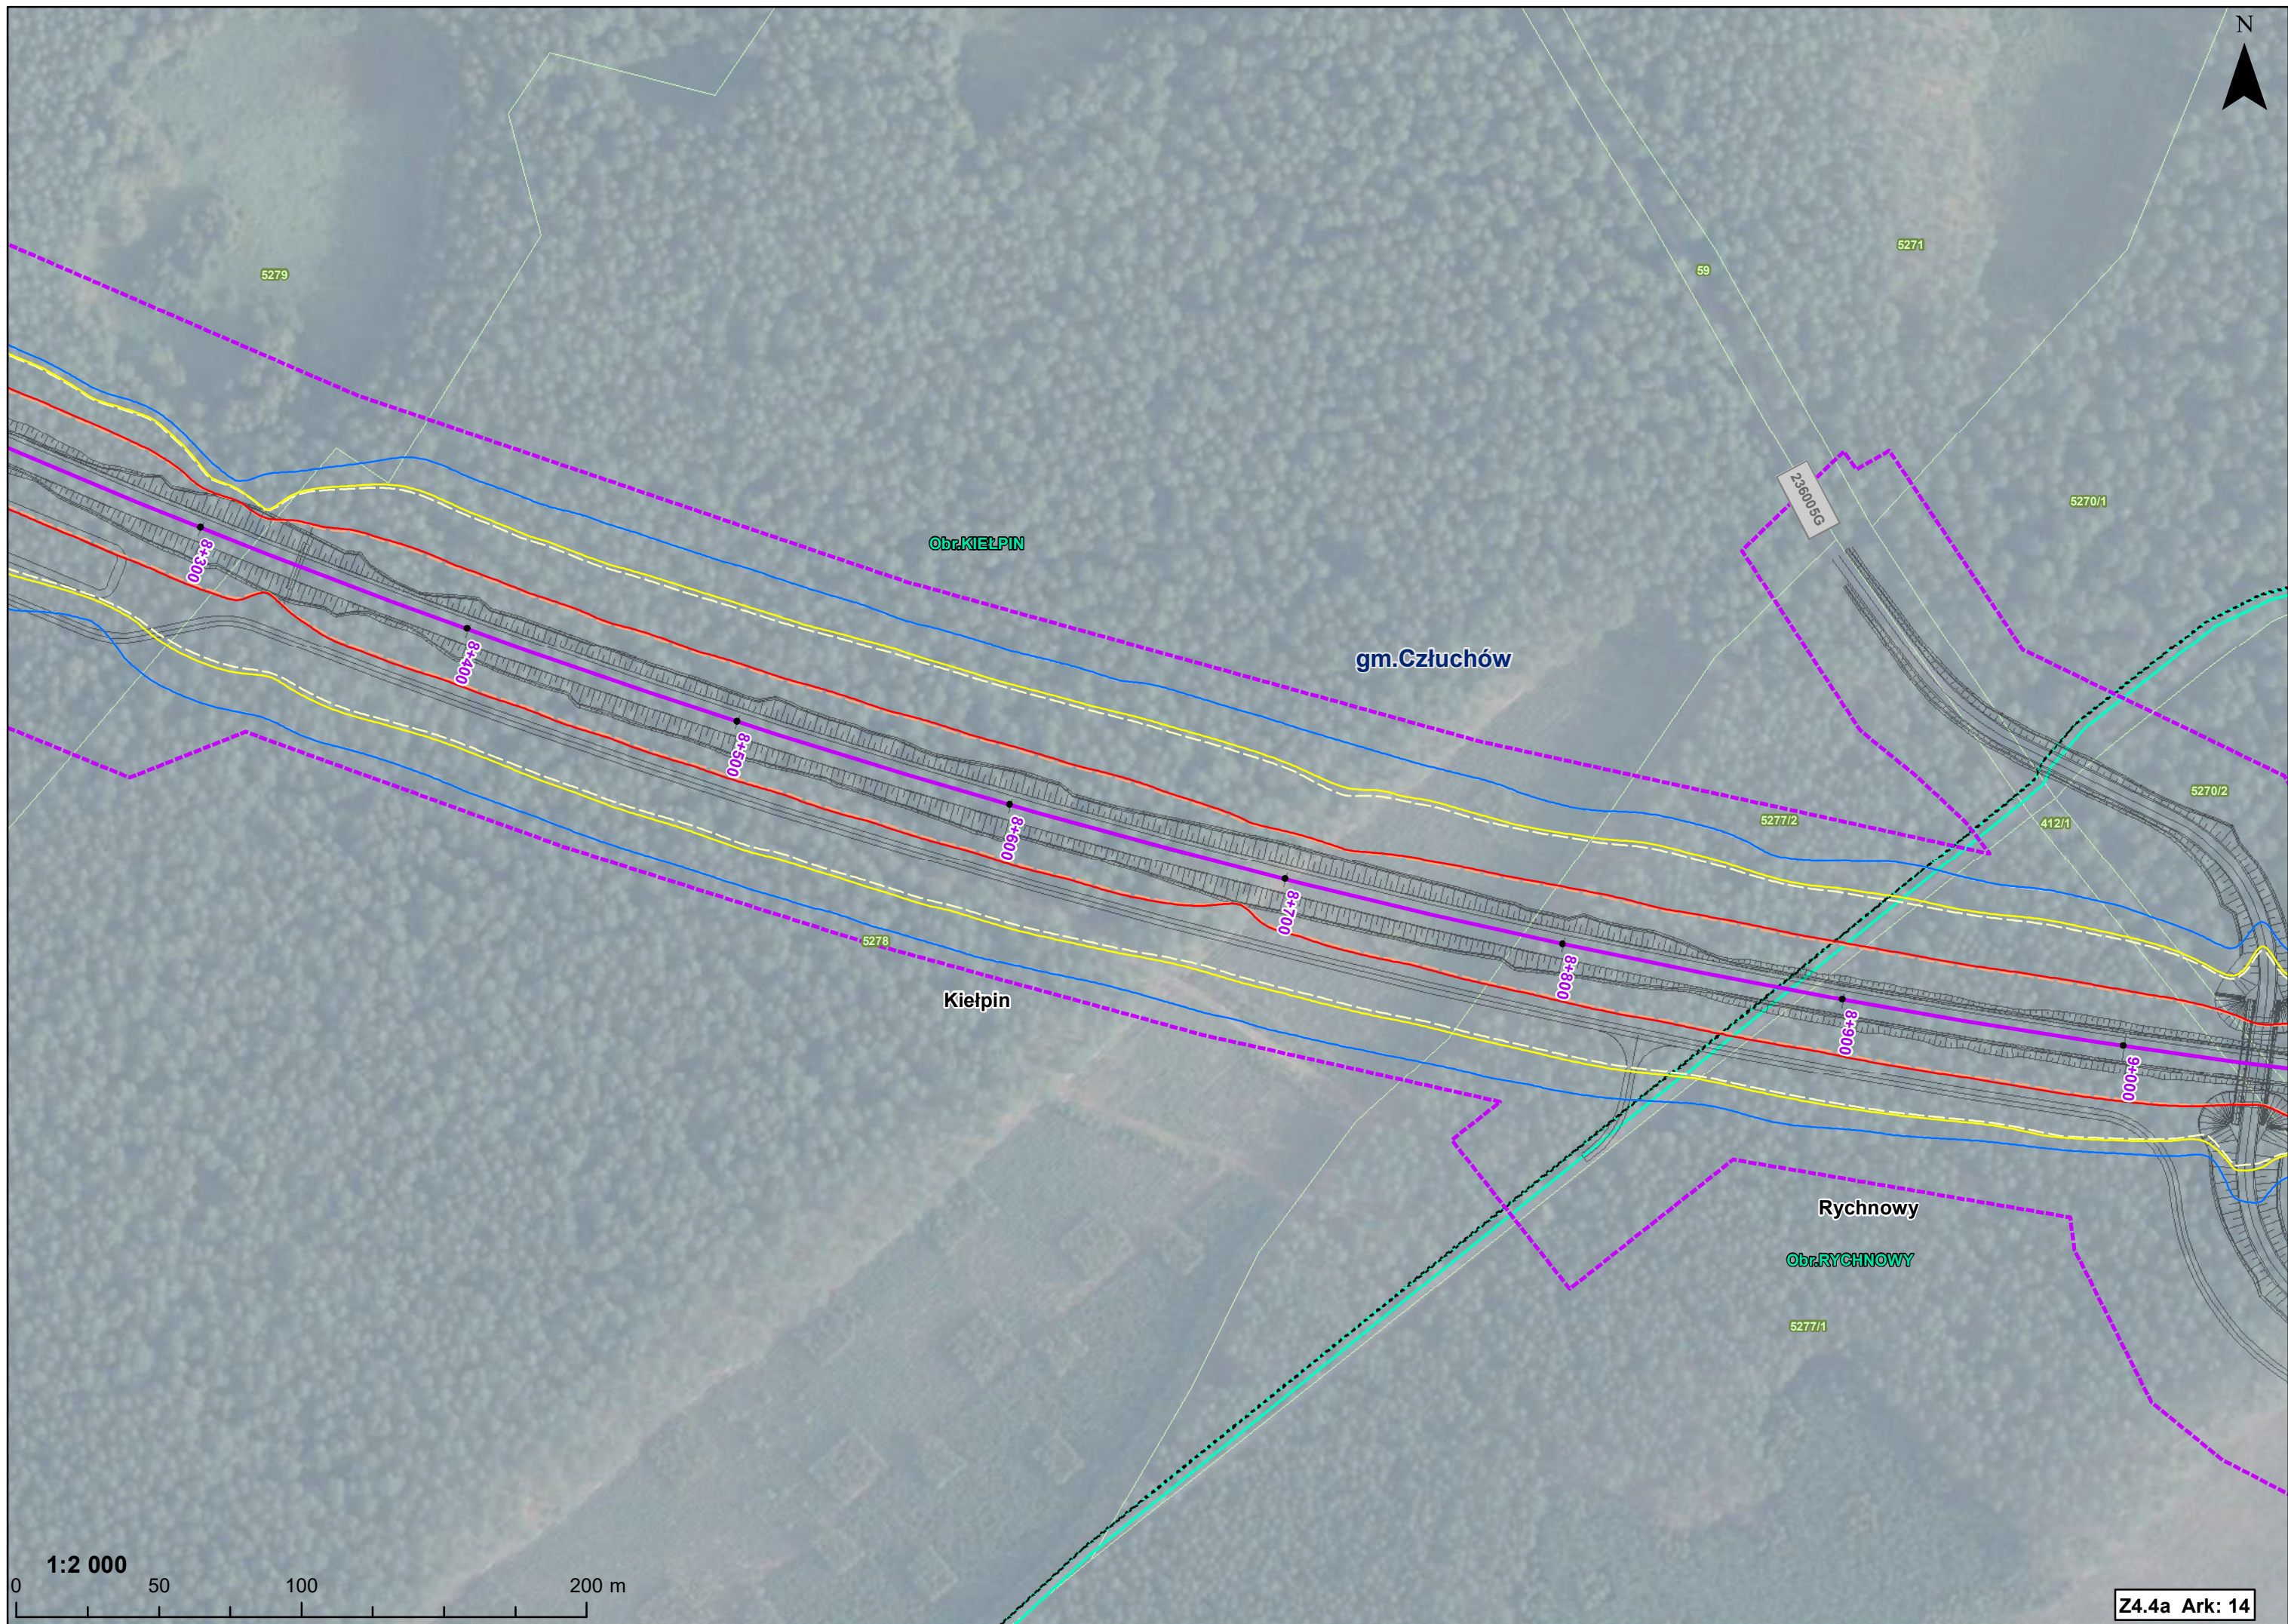

5282

5278

1:2 000

0 50 100 200 m

Z4.4a Ark: 13

N

Obr.KIELPIN

gm.Czulchów