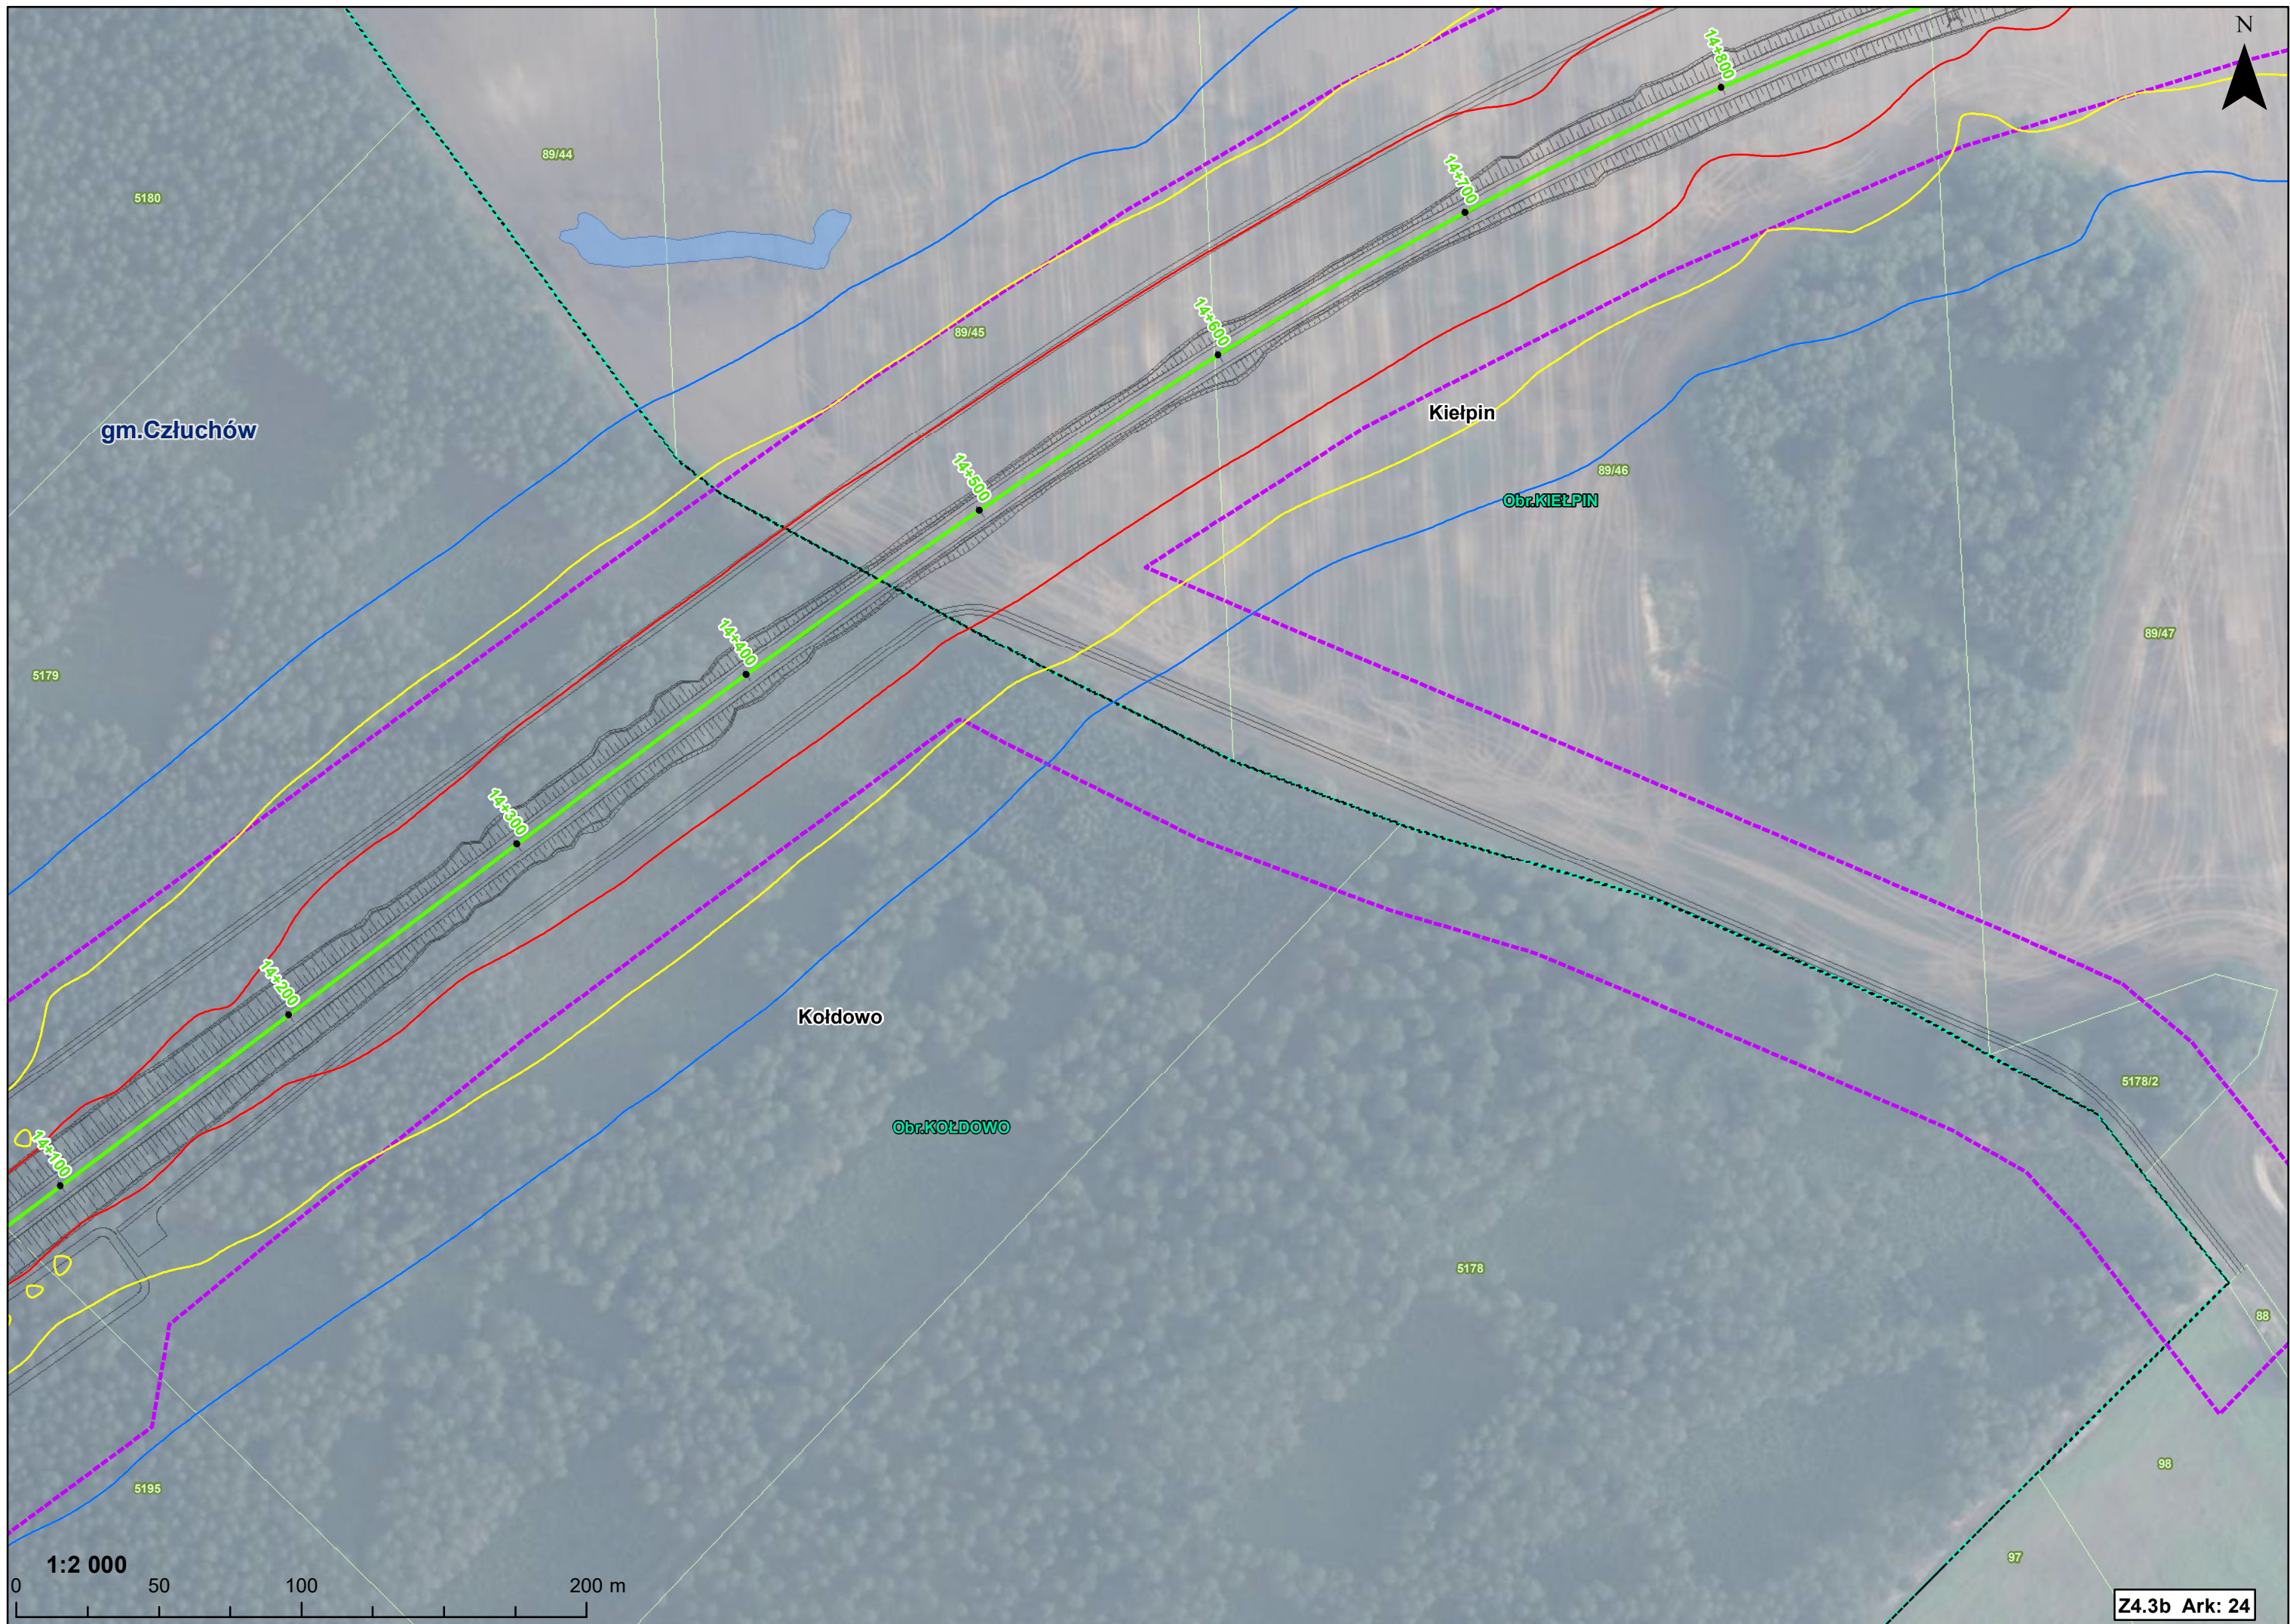

1:2 000

0 50 100

200 m

Z4.3b Ark: 21

Obr. KIELPIN

gm. Człuchów

Kielpin

1:2 000
0 50 100 200 m