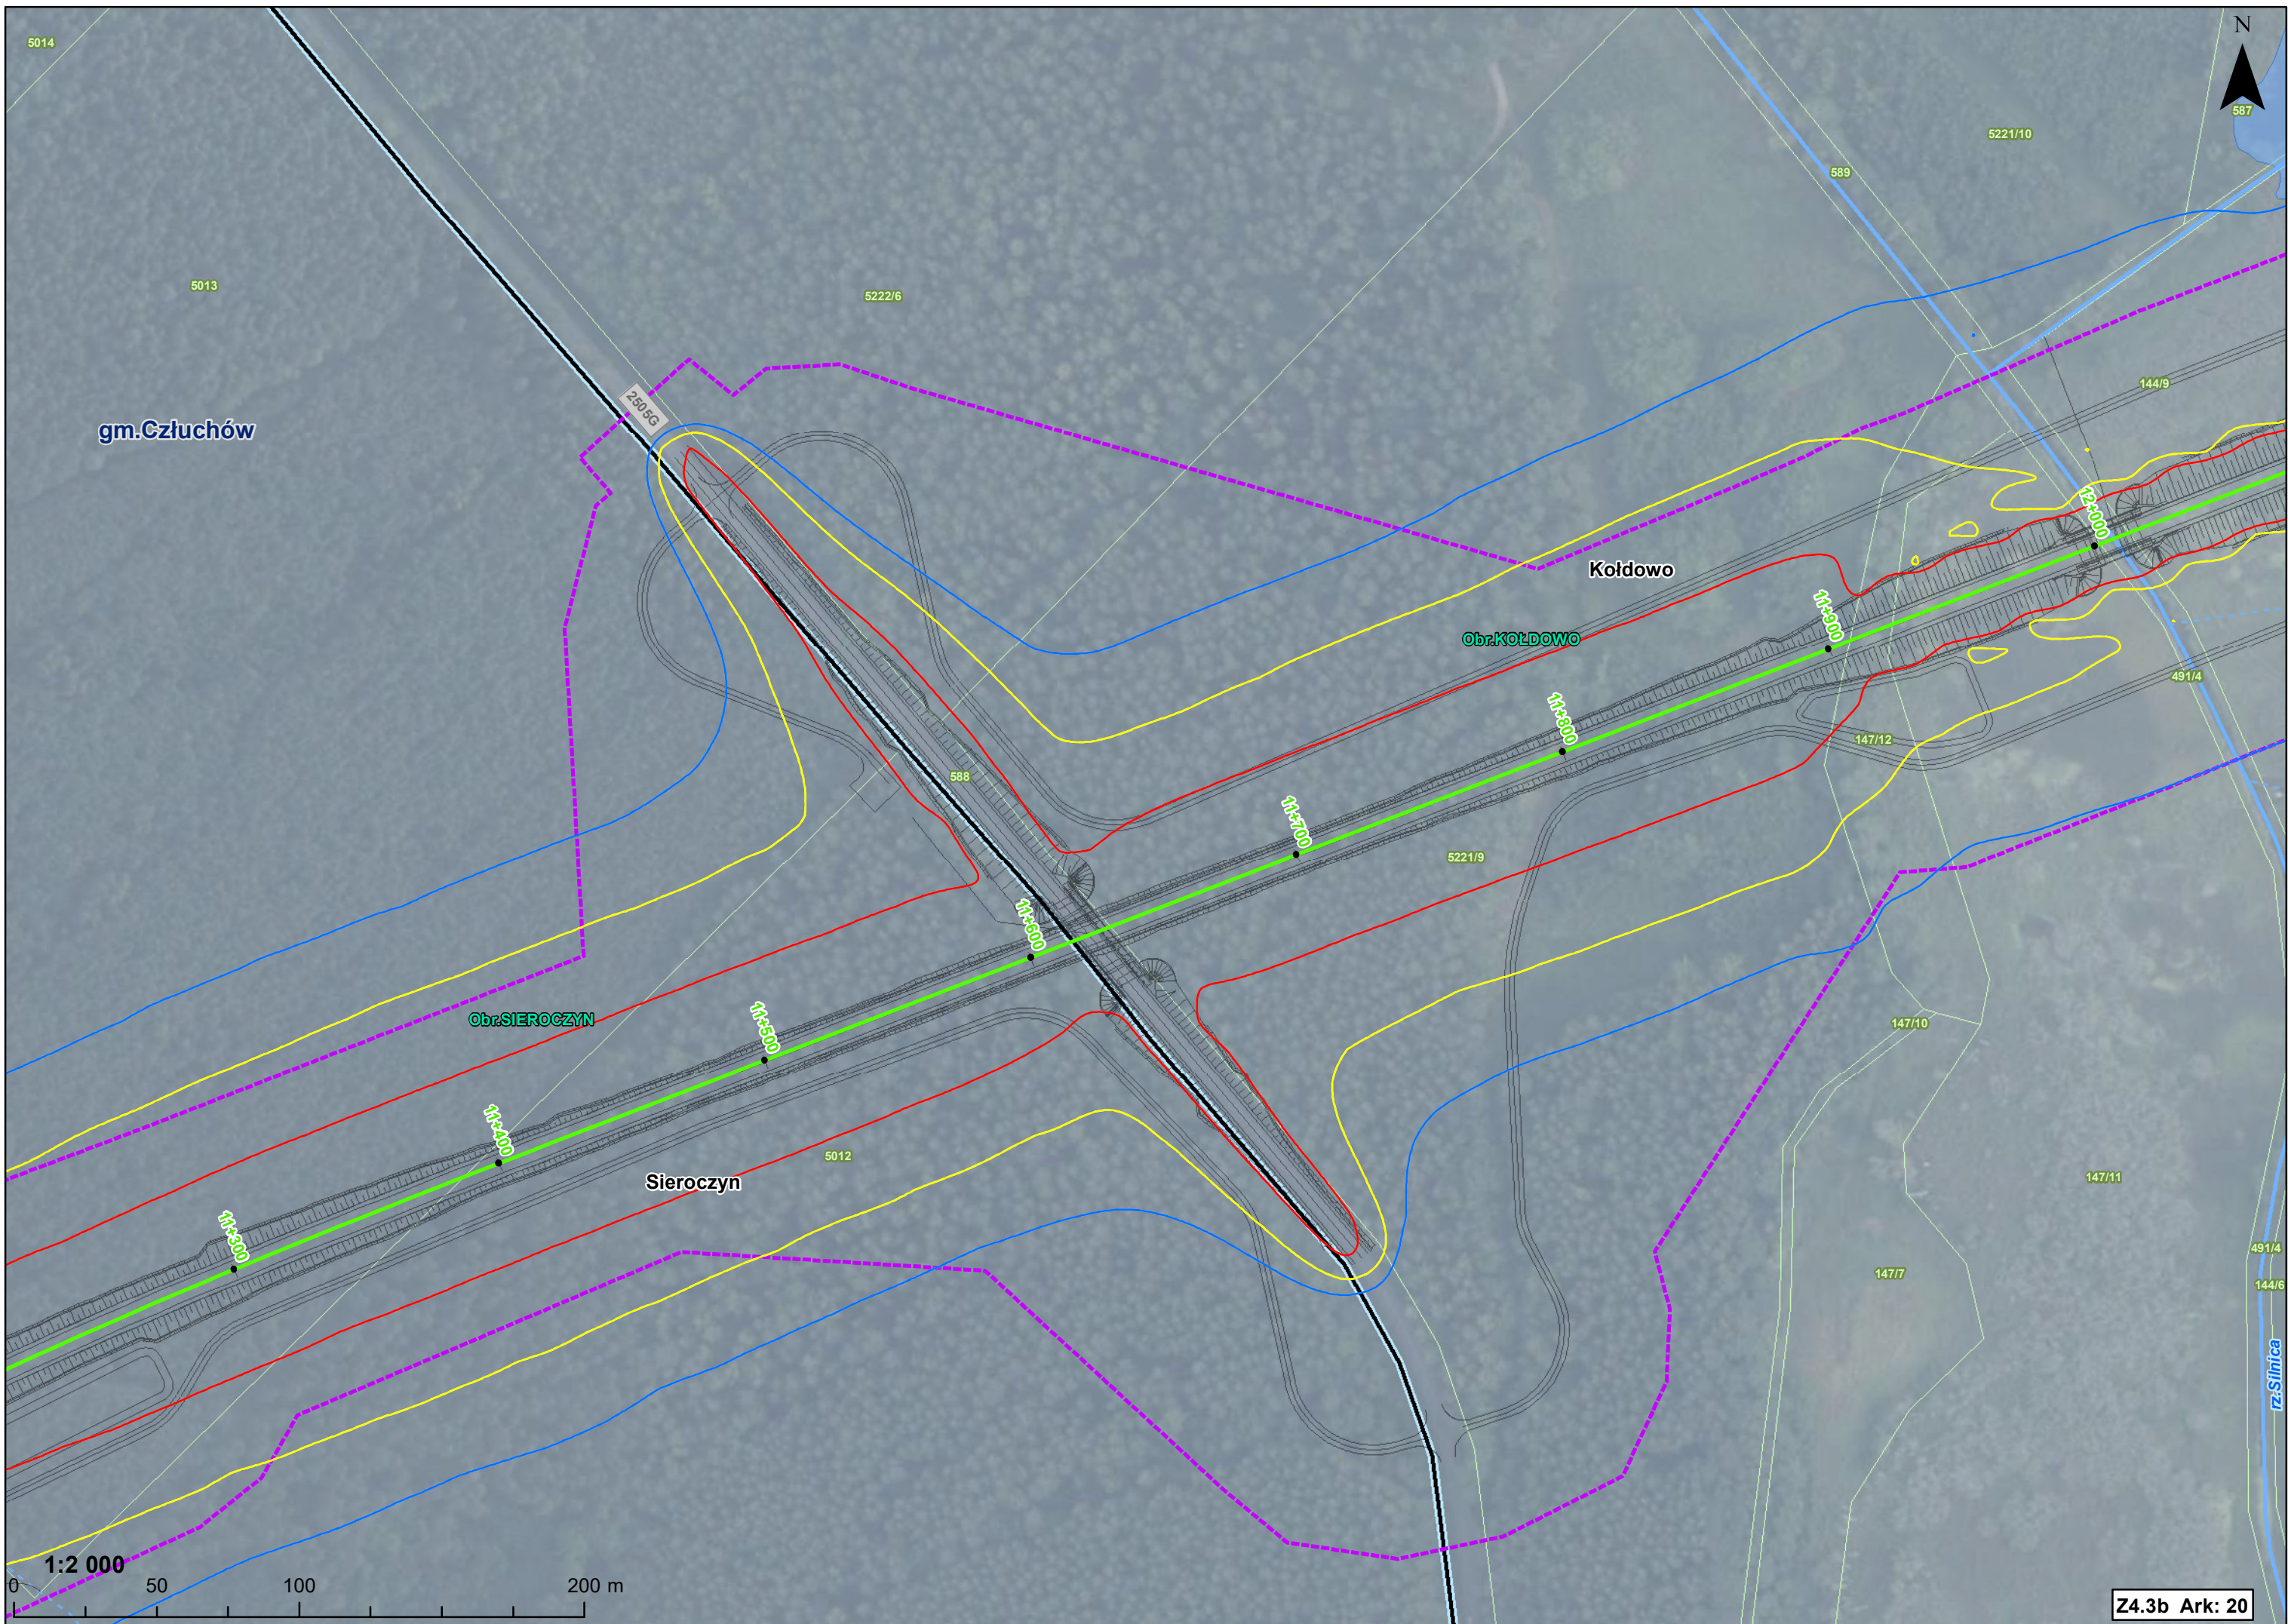

1:2 000

0 50 100 200 m

gm. Człuchów

Sieroczyn

Obr. SIEROCZYN

Nowosiółki

Z4.3b Ark: 19

5222/9