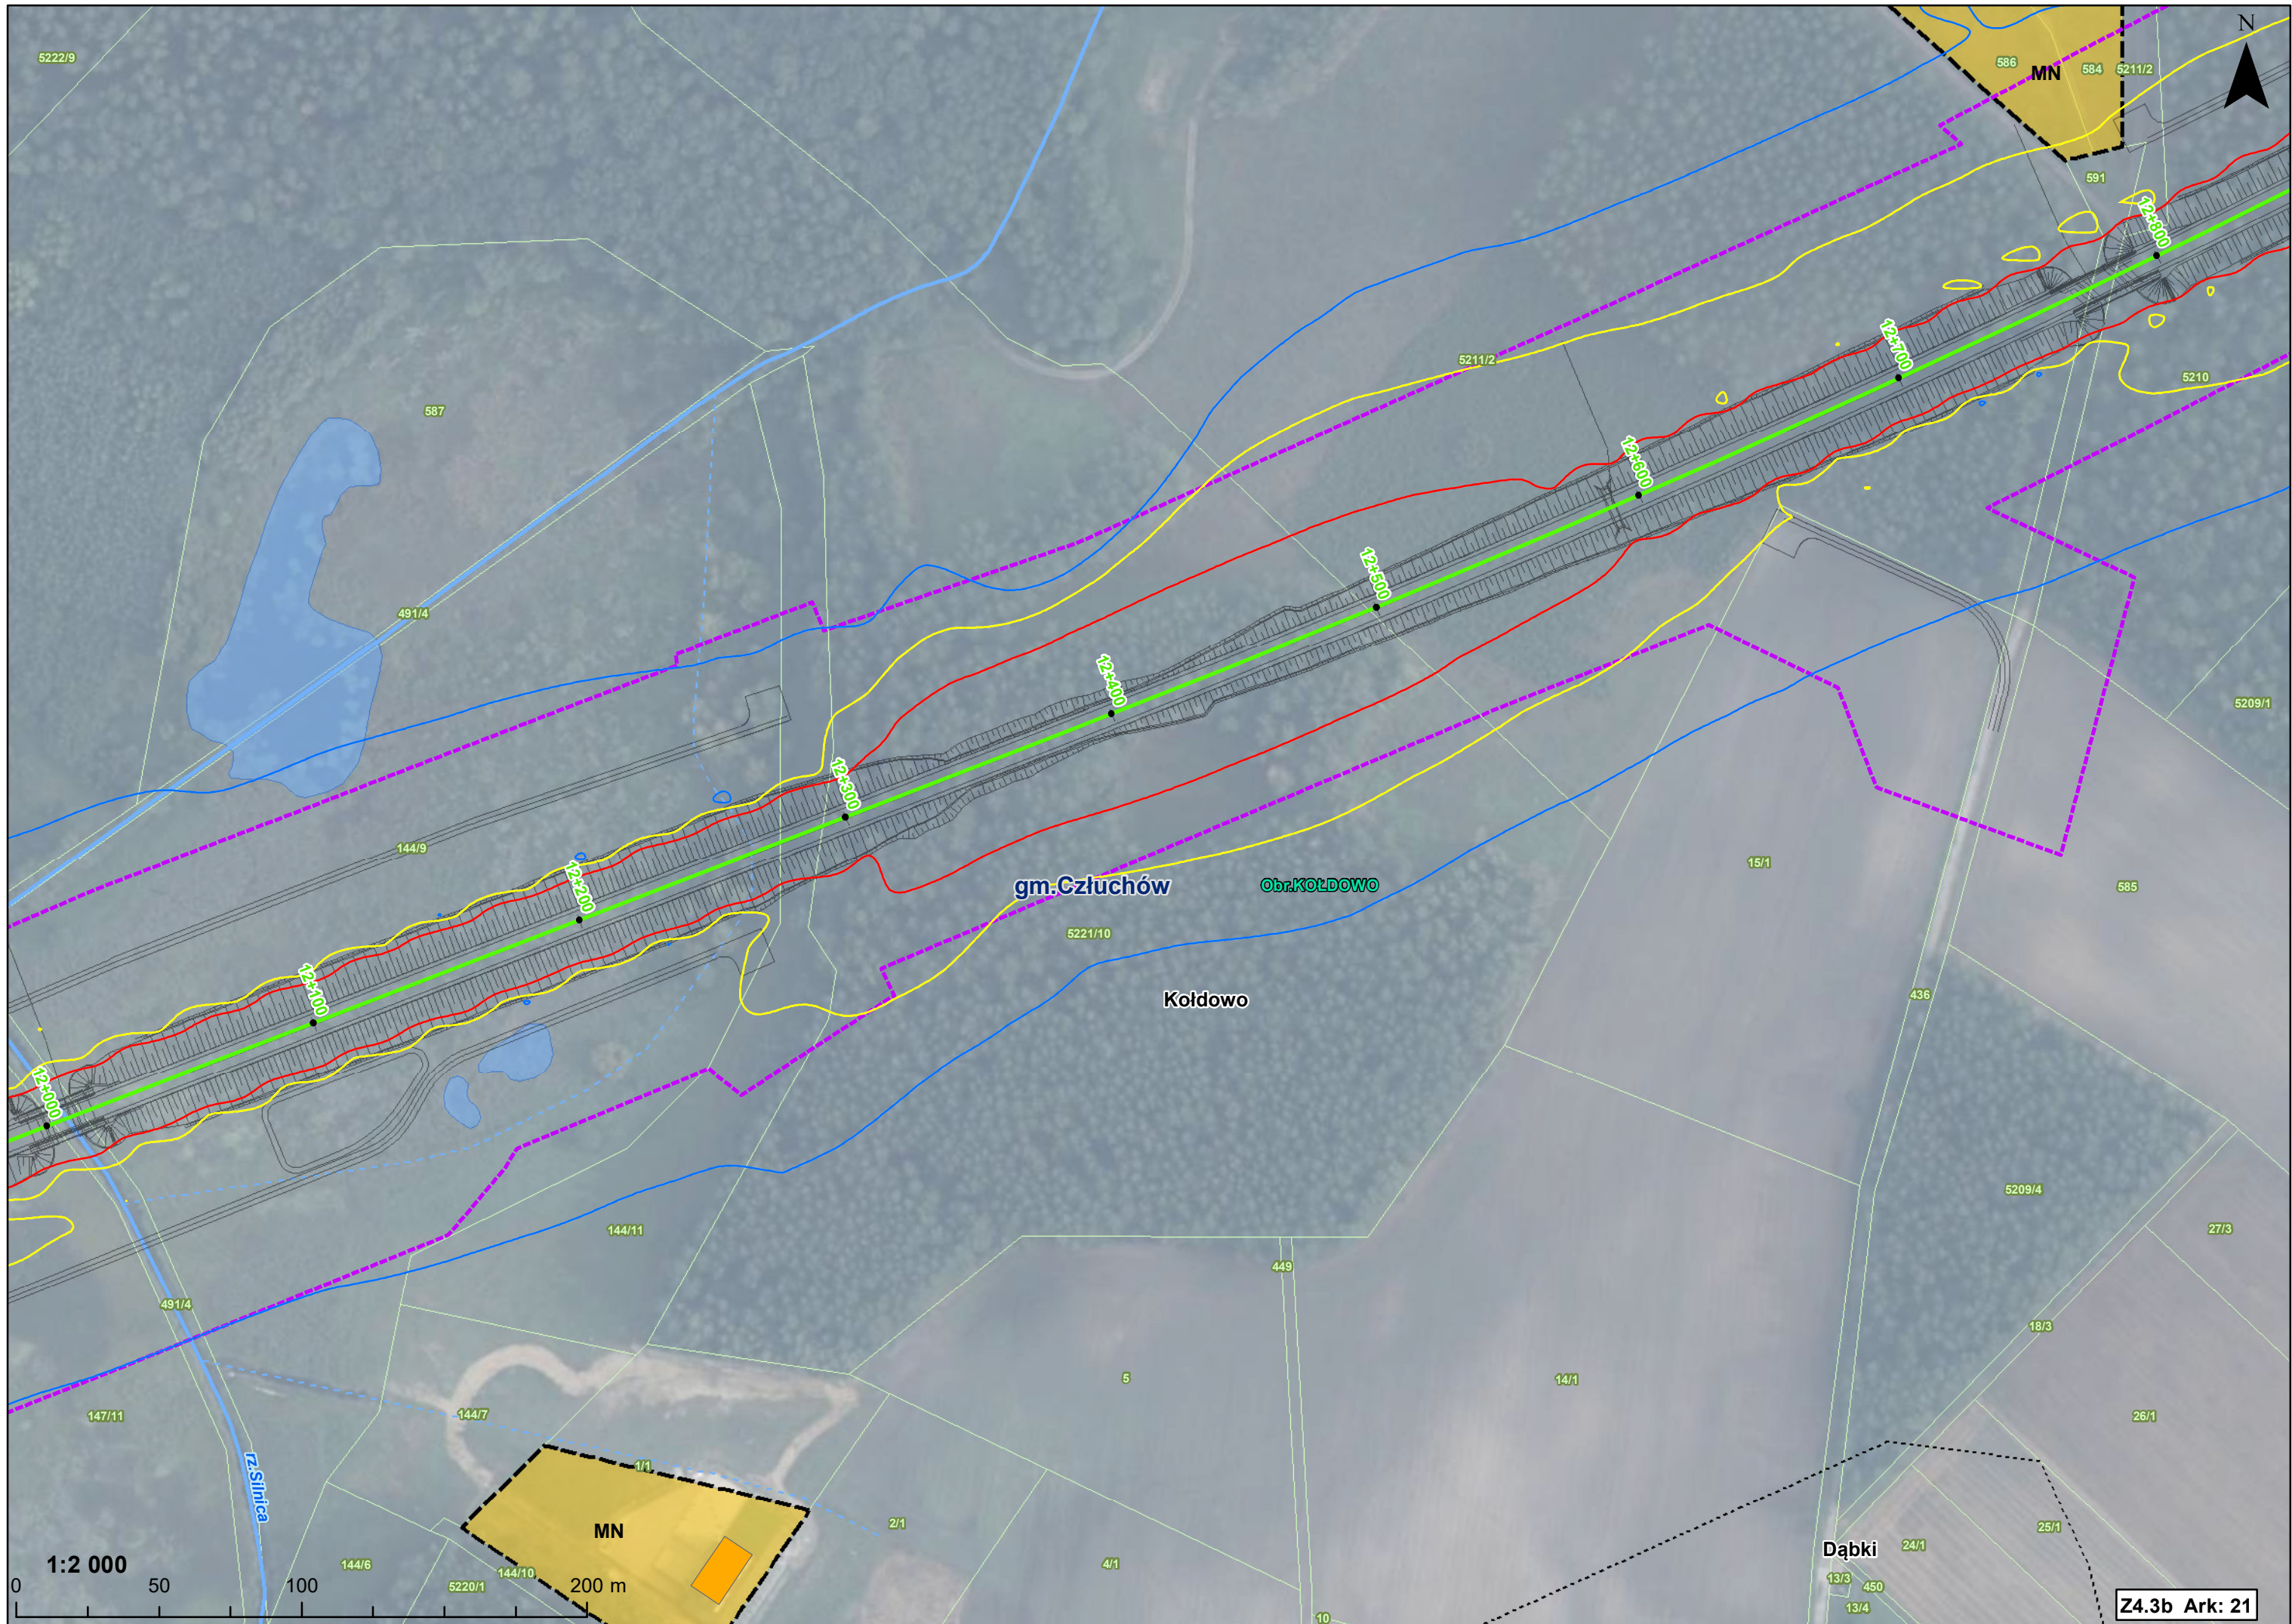

1:2 000

0 50 100 200 m

gm. Człuchów

Sieroczyn

Obr. SIEROCZYN

Nowosiółki

Z4.3b Ark: 19

5222/9