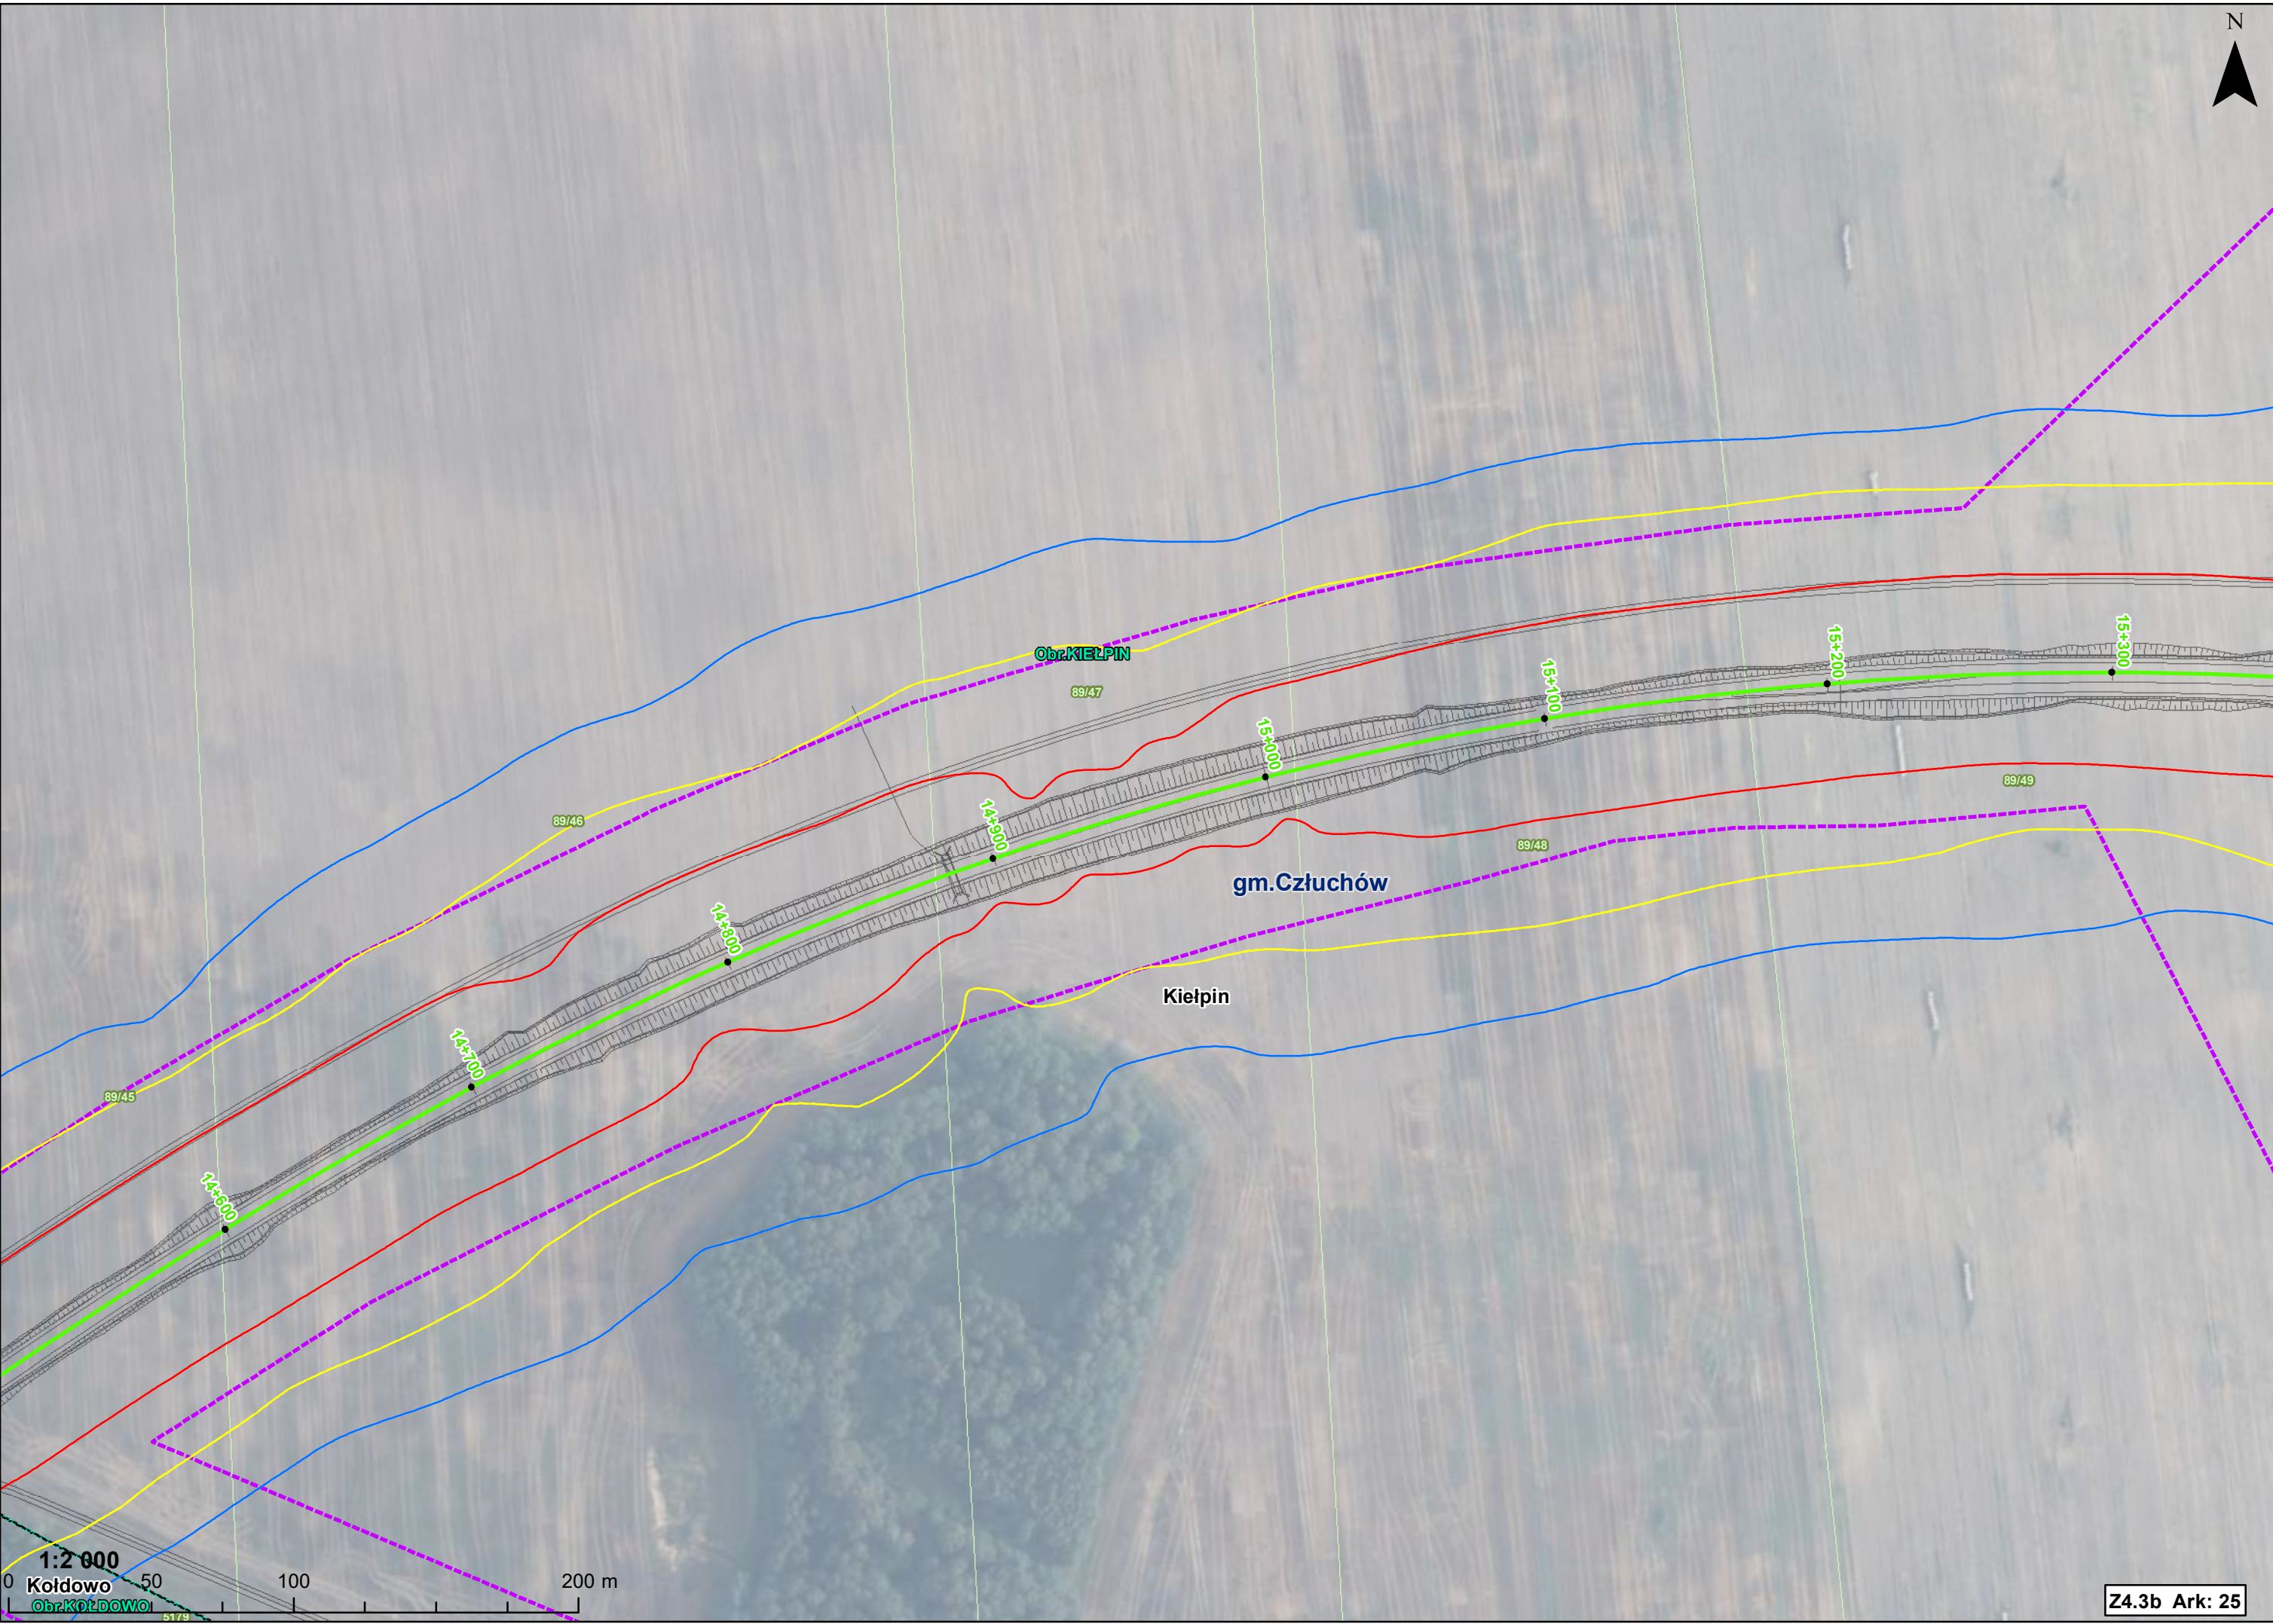

1:2 000

0 50 100

200 m

Z4.3b Ark: 21

Obr. KIELPIN

gm. Człuchów

Kielpin

1:2 000
0 50 100 200 m