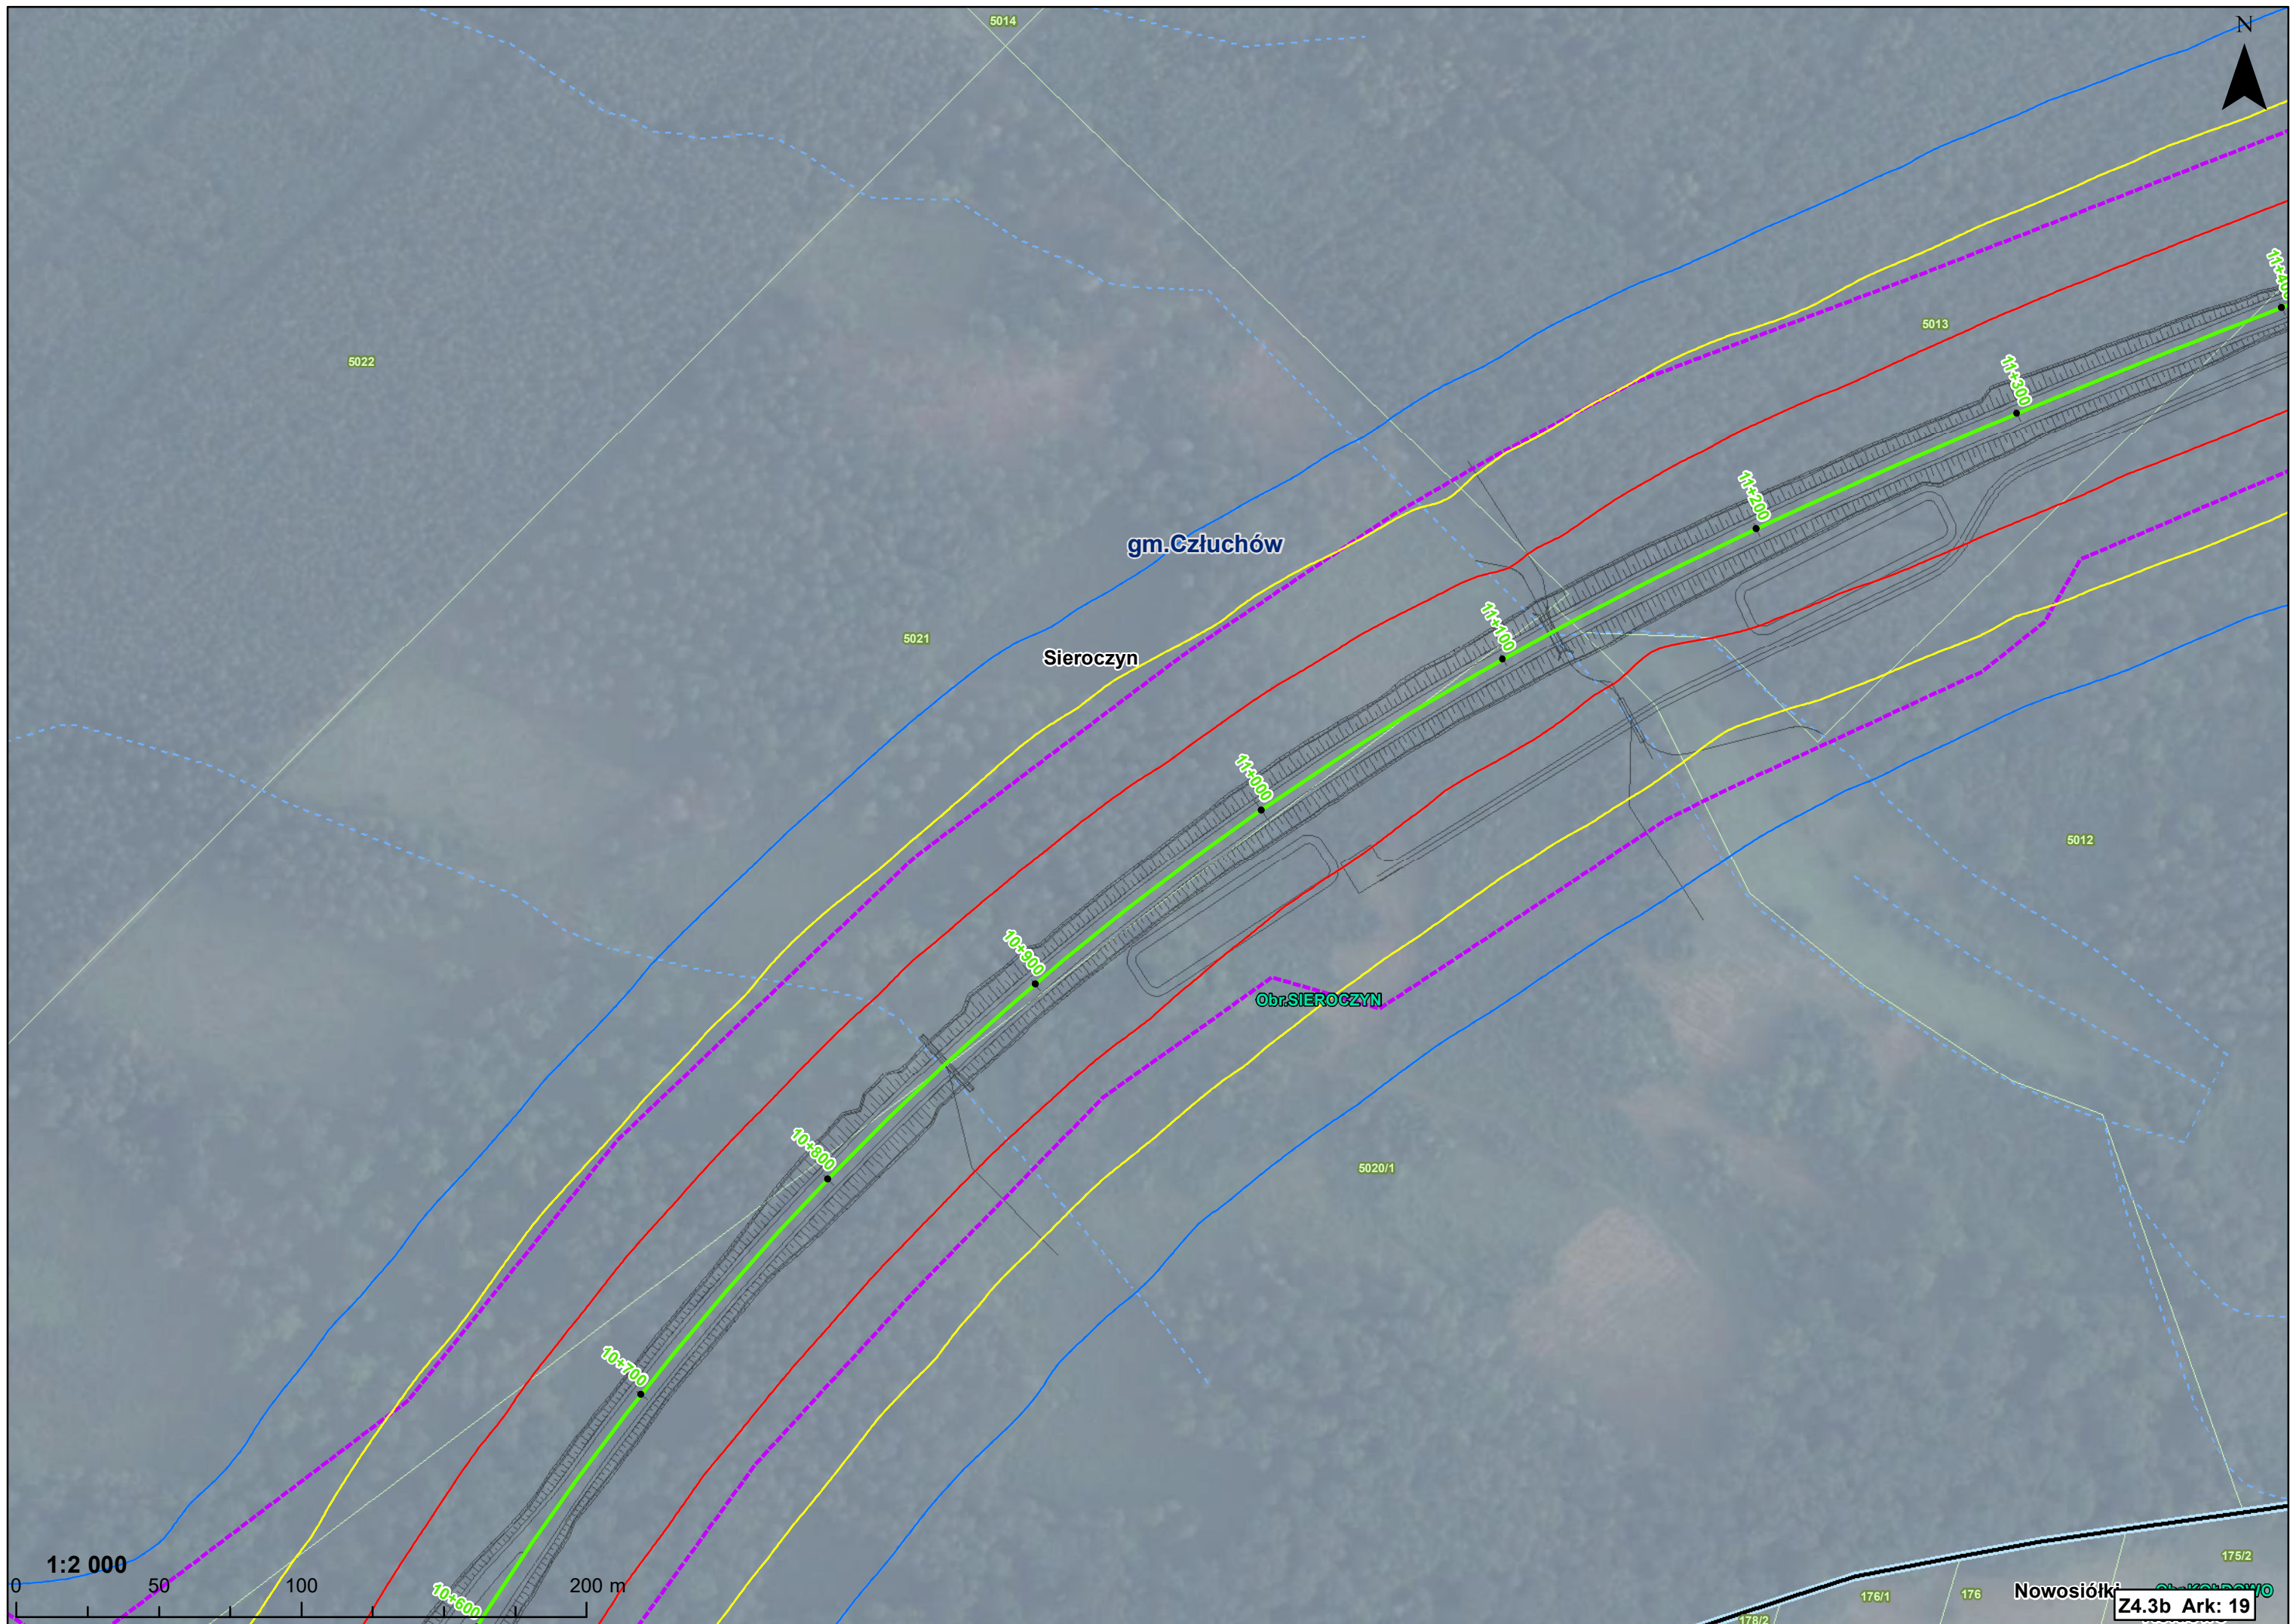

9+800

9+700

9+600

9+500

Z4.3b Ark: 17

1:2 000
0 50 100 200 m

439 2537G

1:2 000
0 50 100 200 m