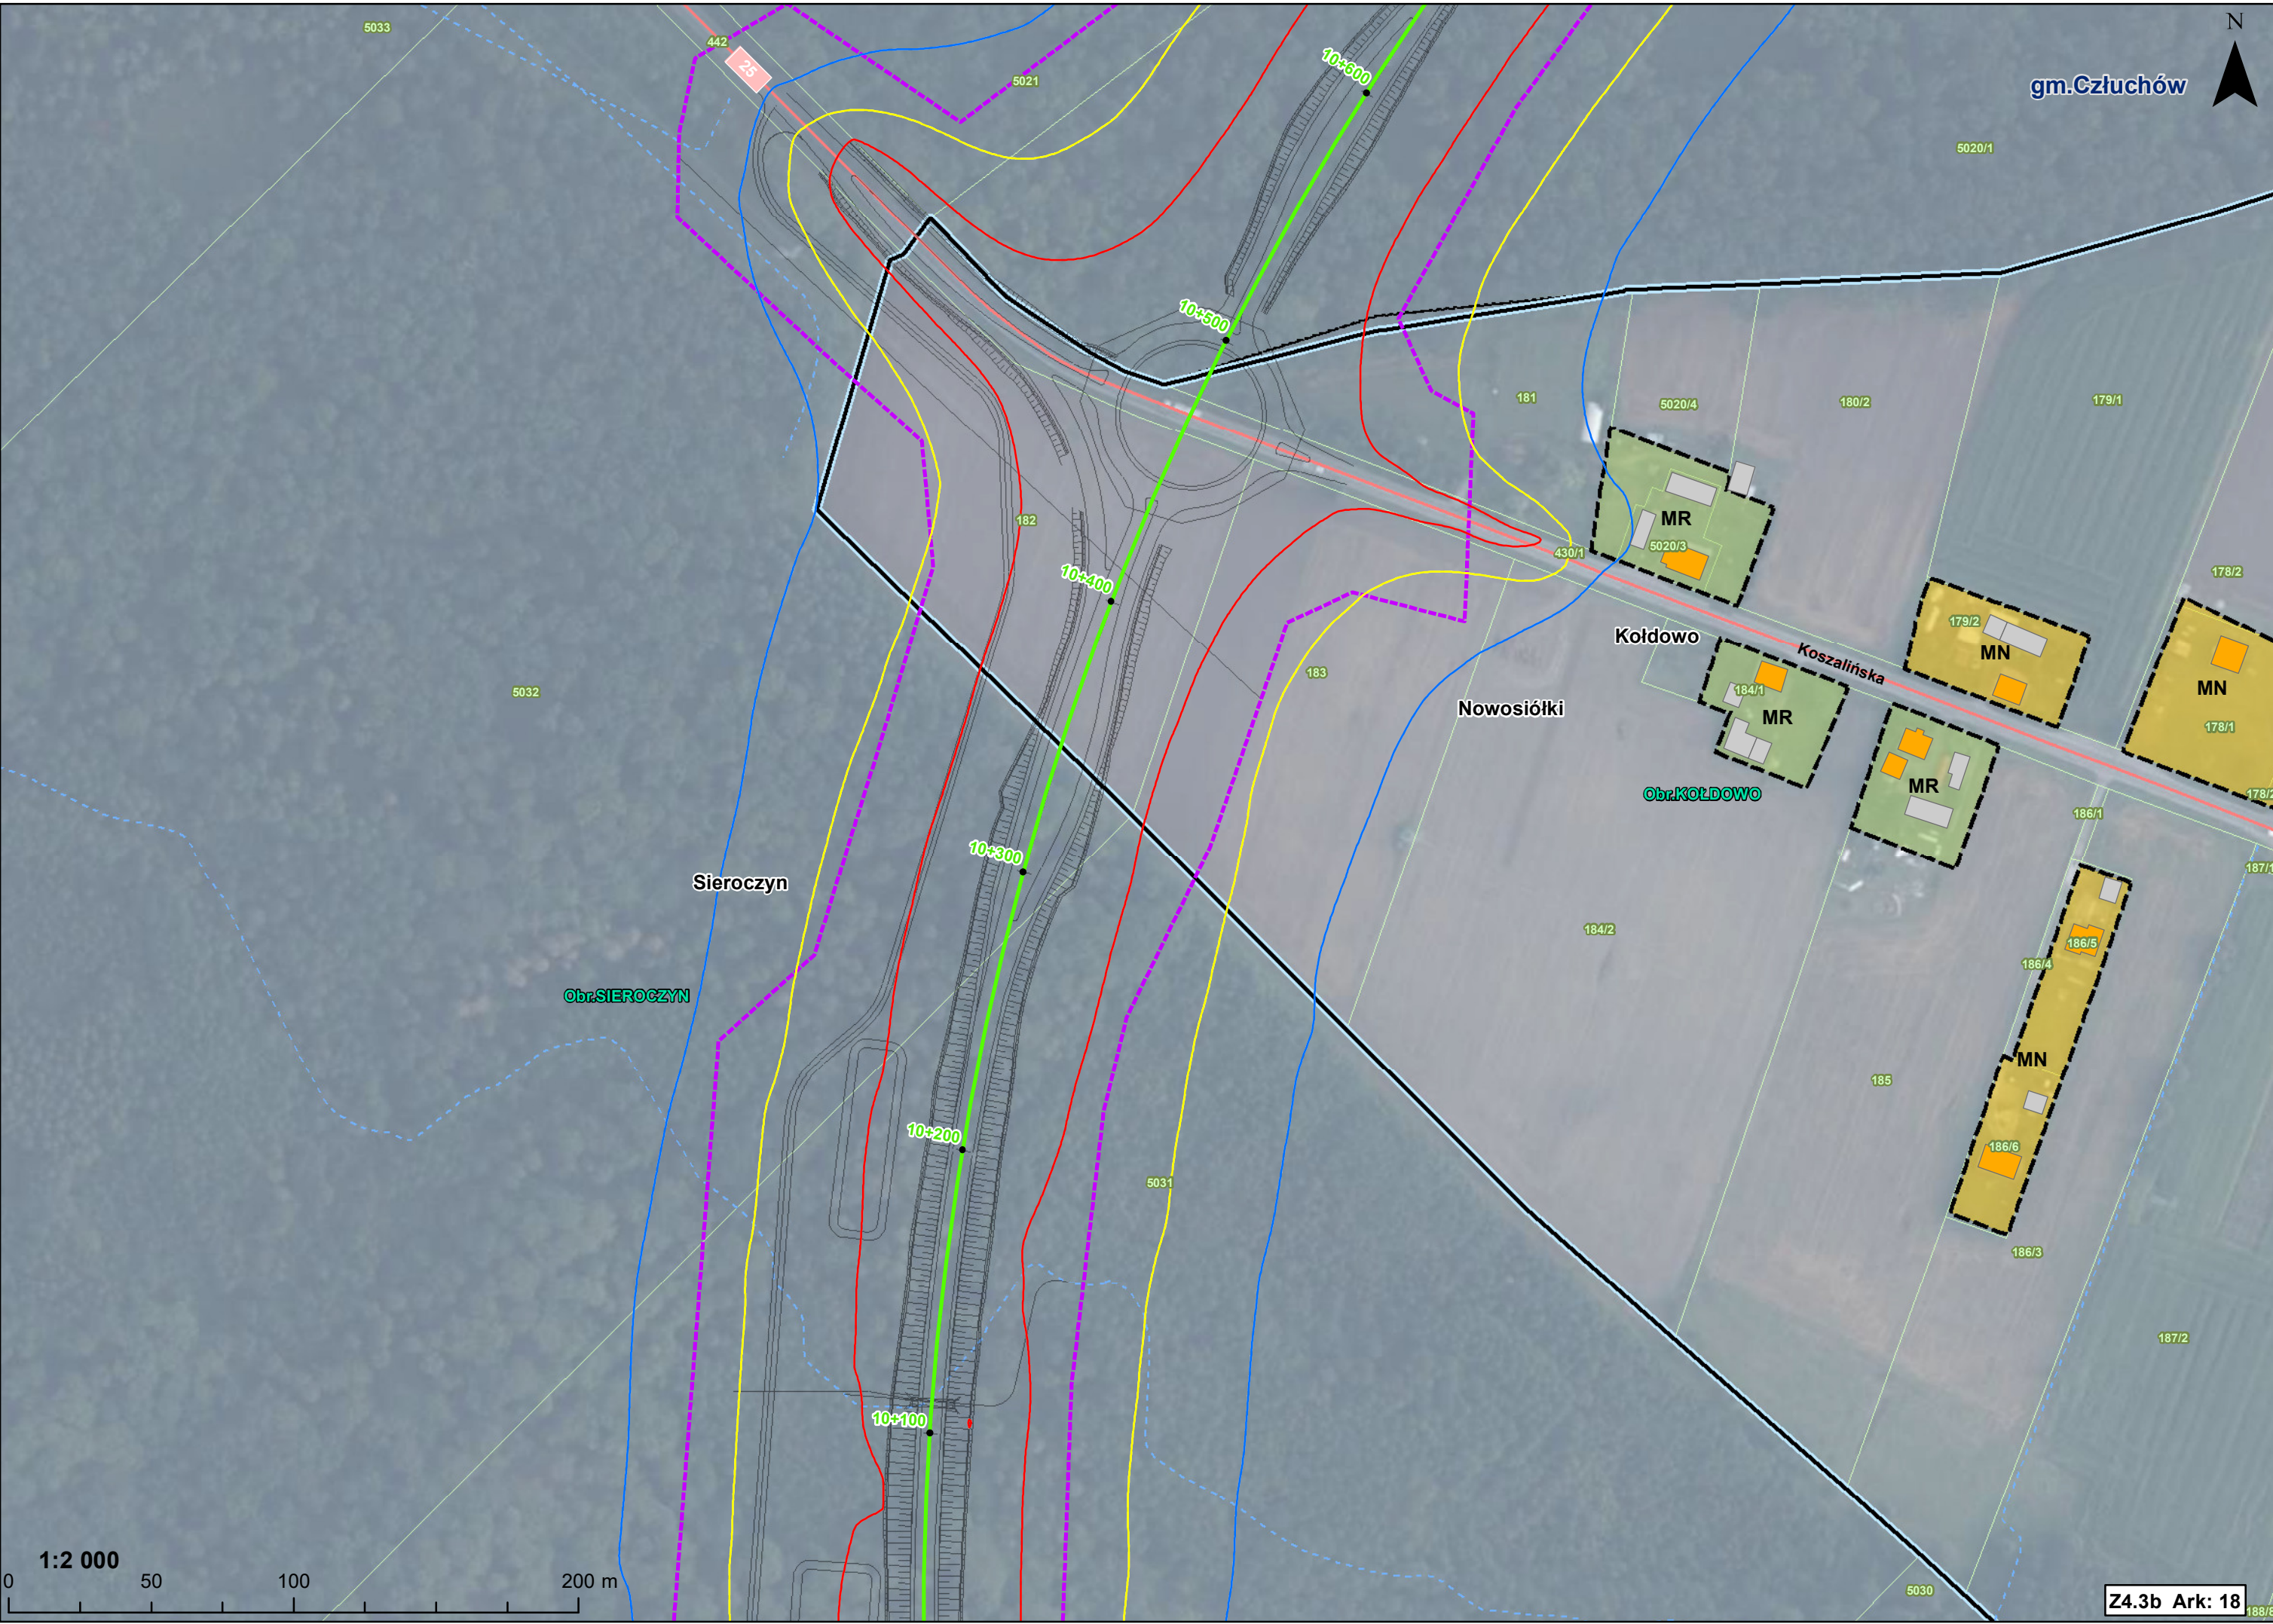

9+800

9+700

9+600

9+500

Z4.3b Ark: 17

1:2 000
0 50 100 200 m

439 2537G

1:2 000
0 50 100 200 m