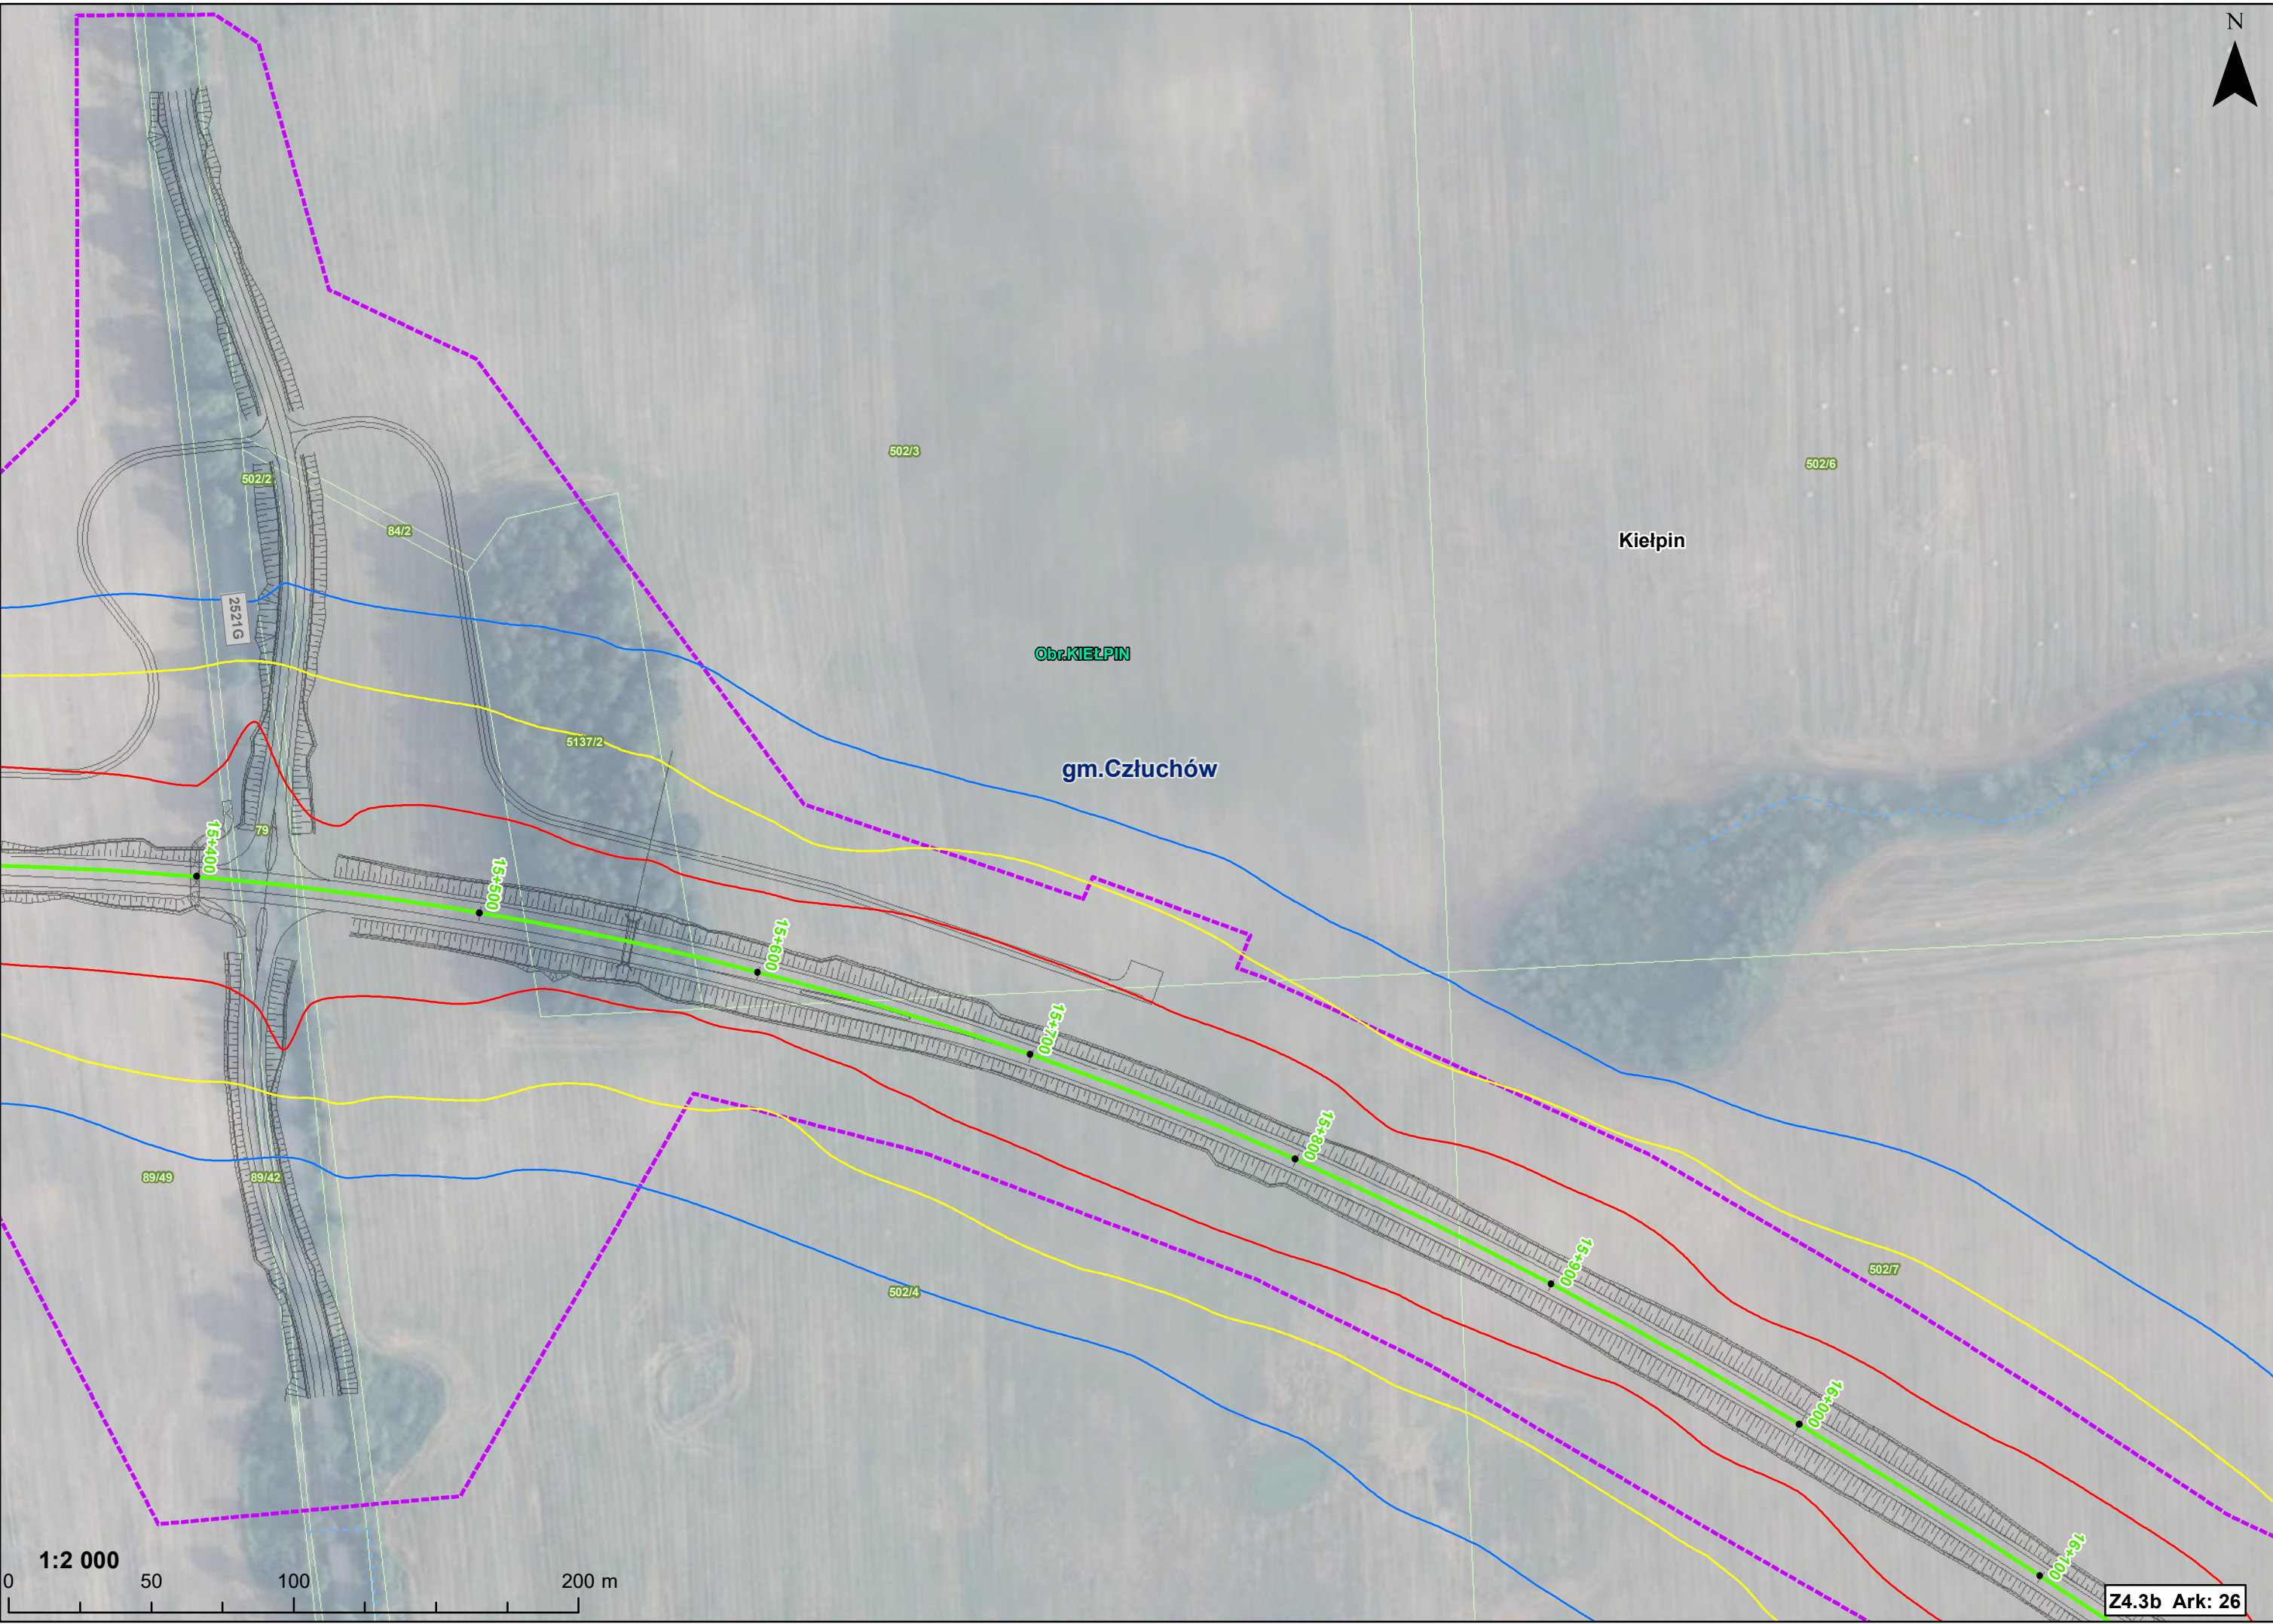

1:2 000

0 50 100

200 m

Z4.3b Ark: 21

Obr. KIELPIN

gm. Człuchów

Kielpin

1:2 000
0 50 100 200 m