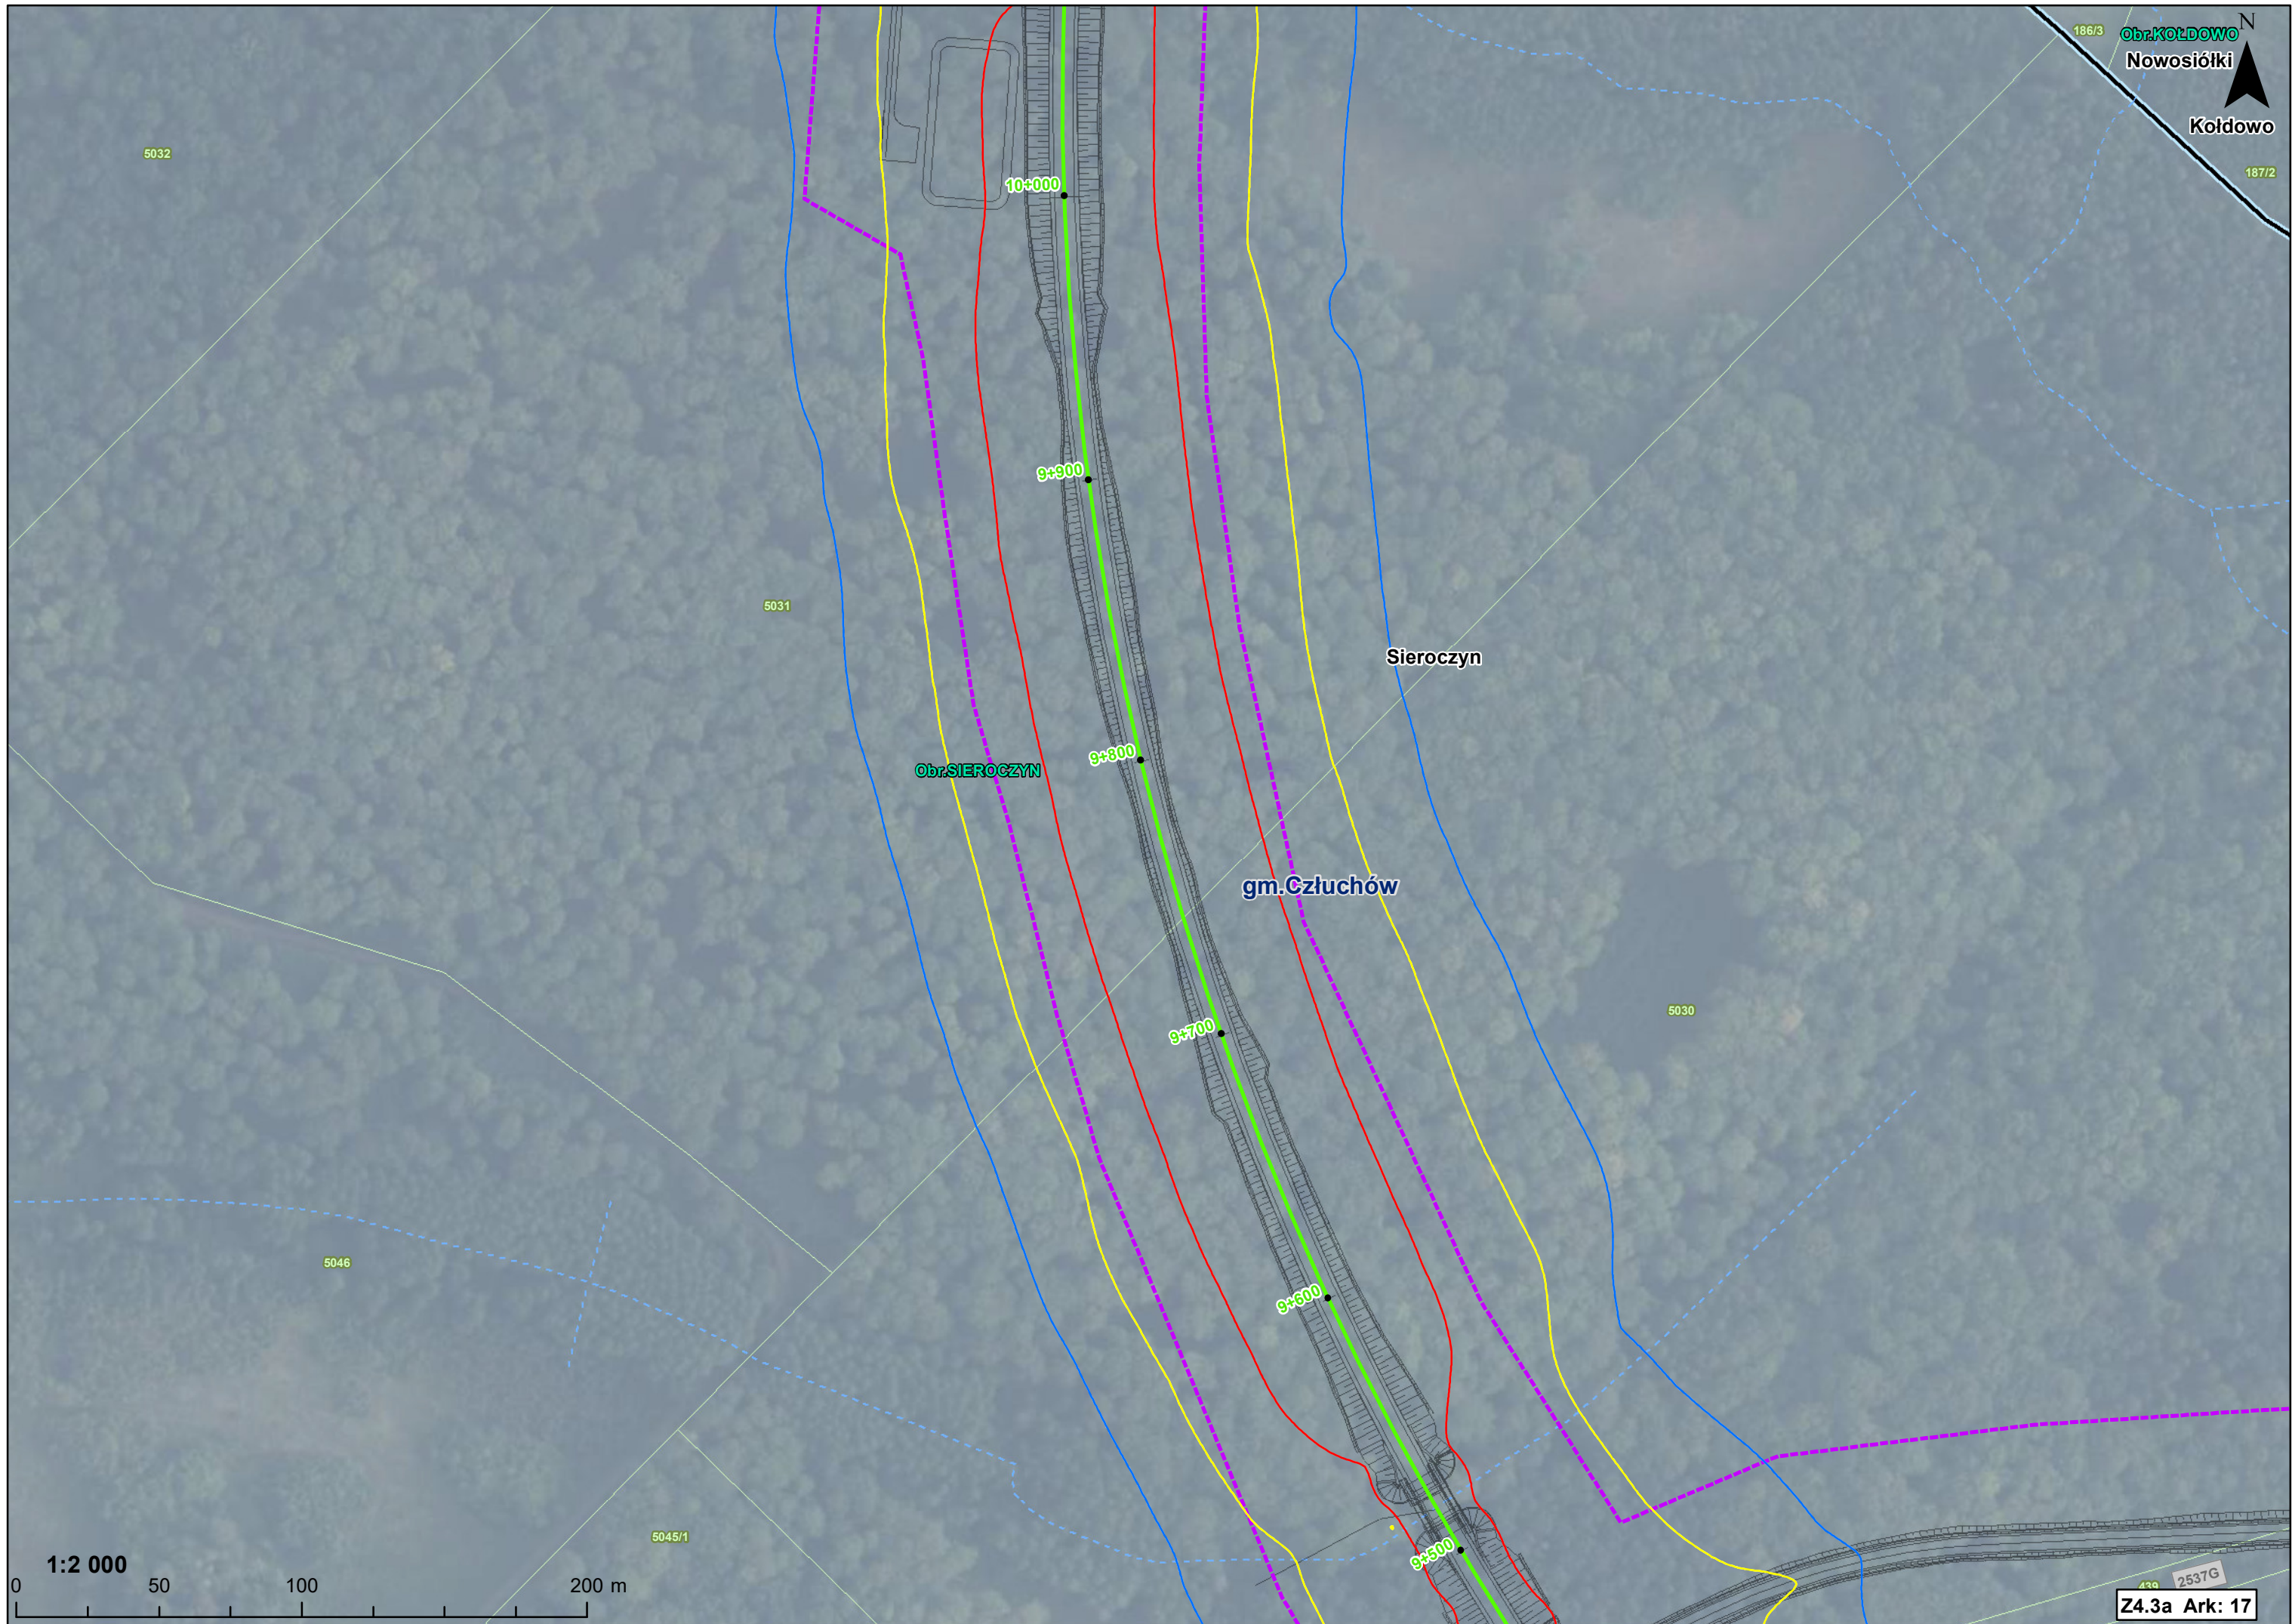

gm. Człuchów

Sieroczyn

Obr. SIEROCZYN

5029

5028

1:2 000

0 50 100 200 m

Z4.3a Ark: 16