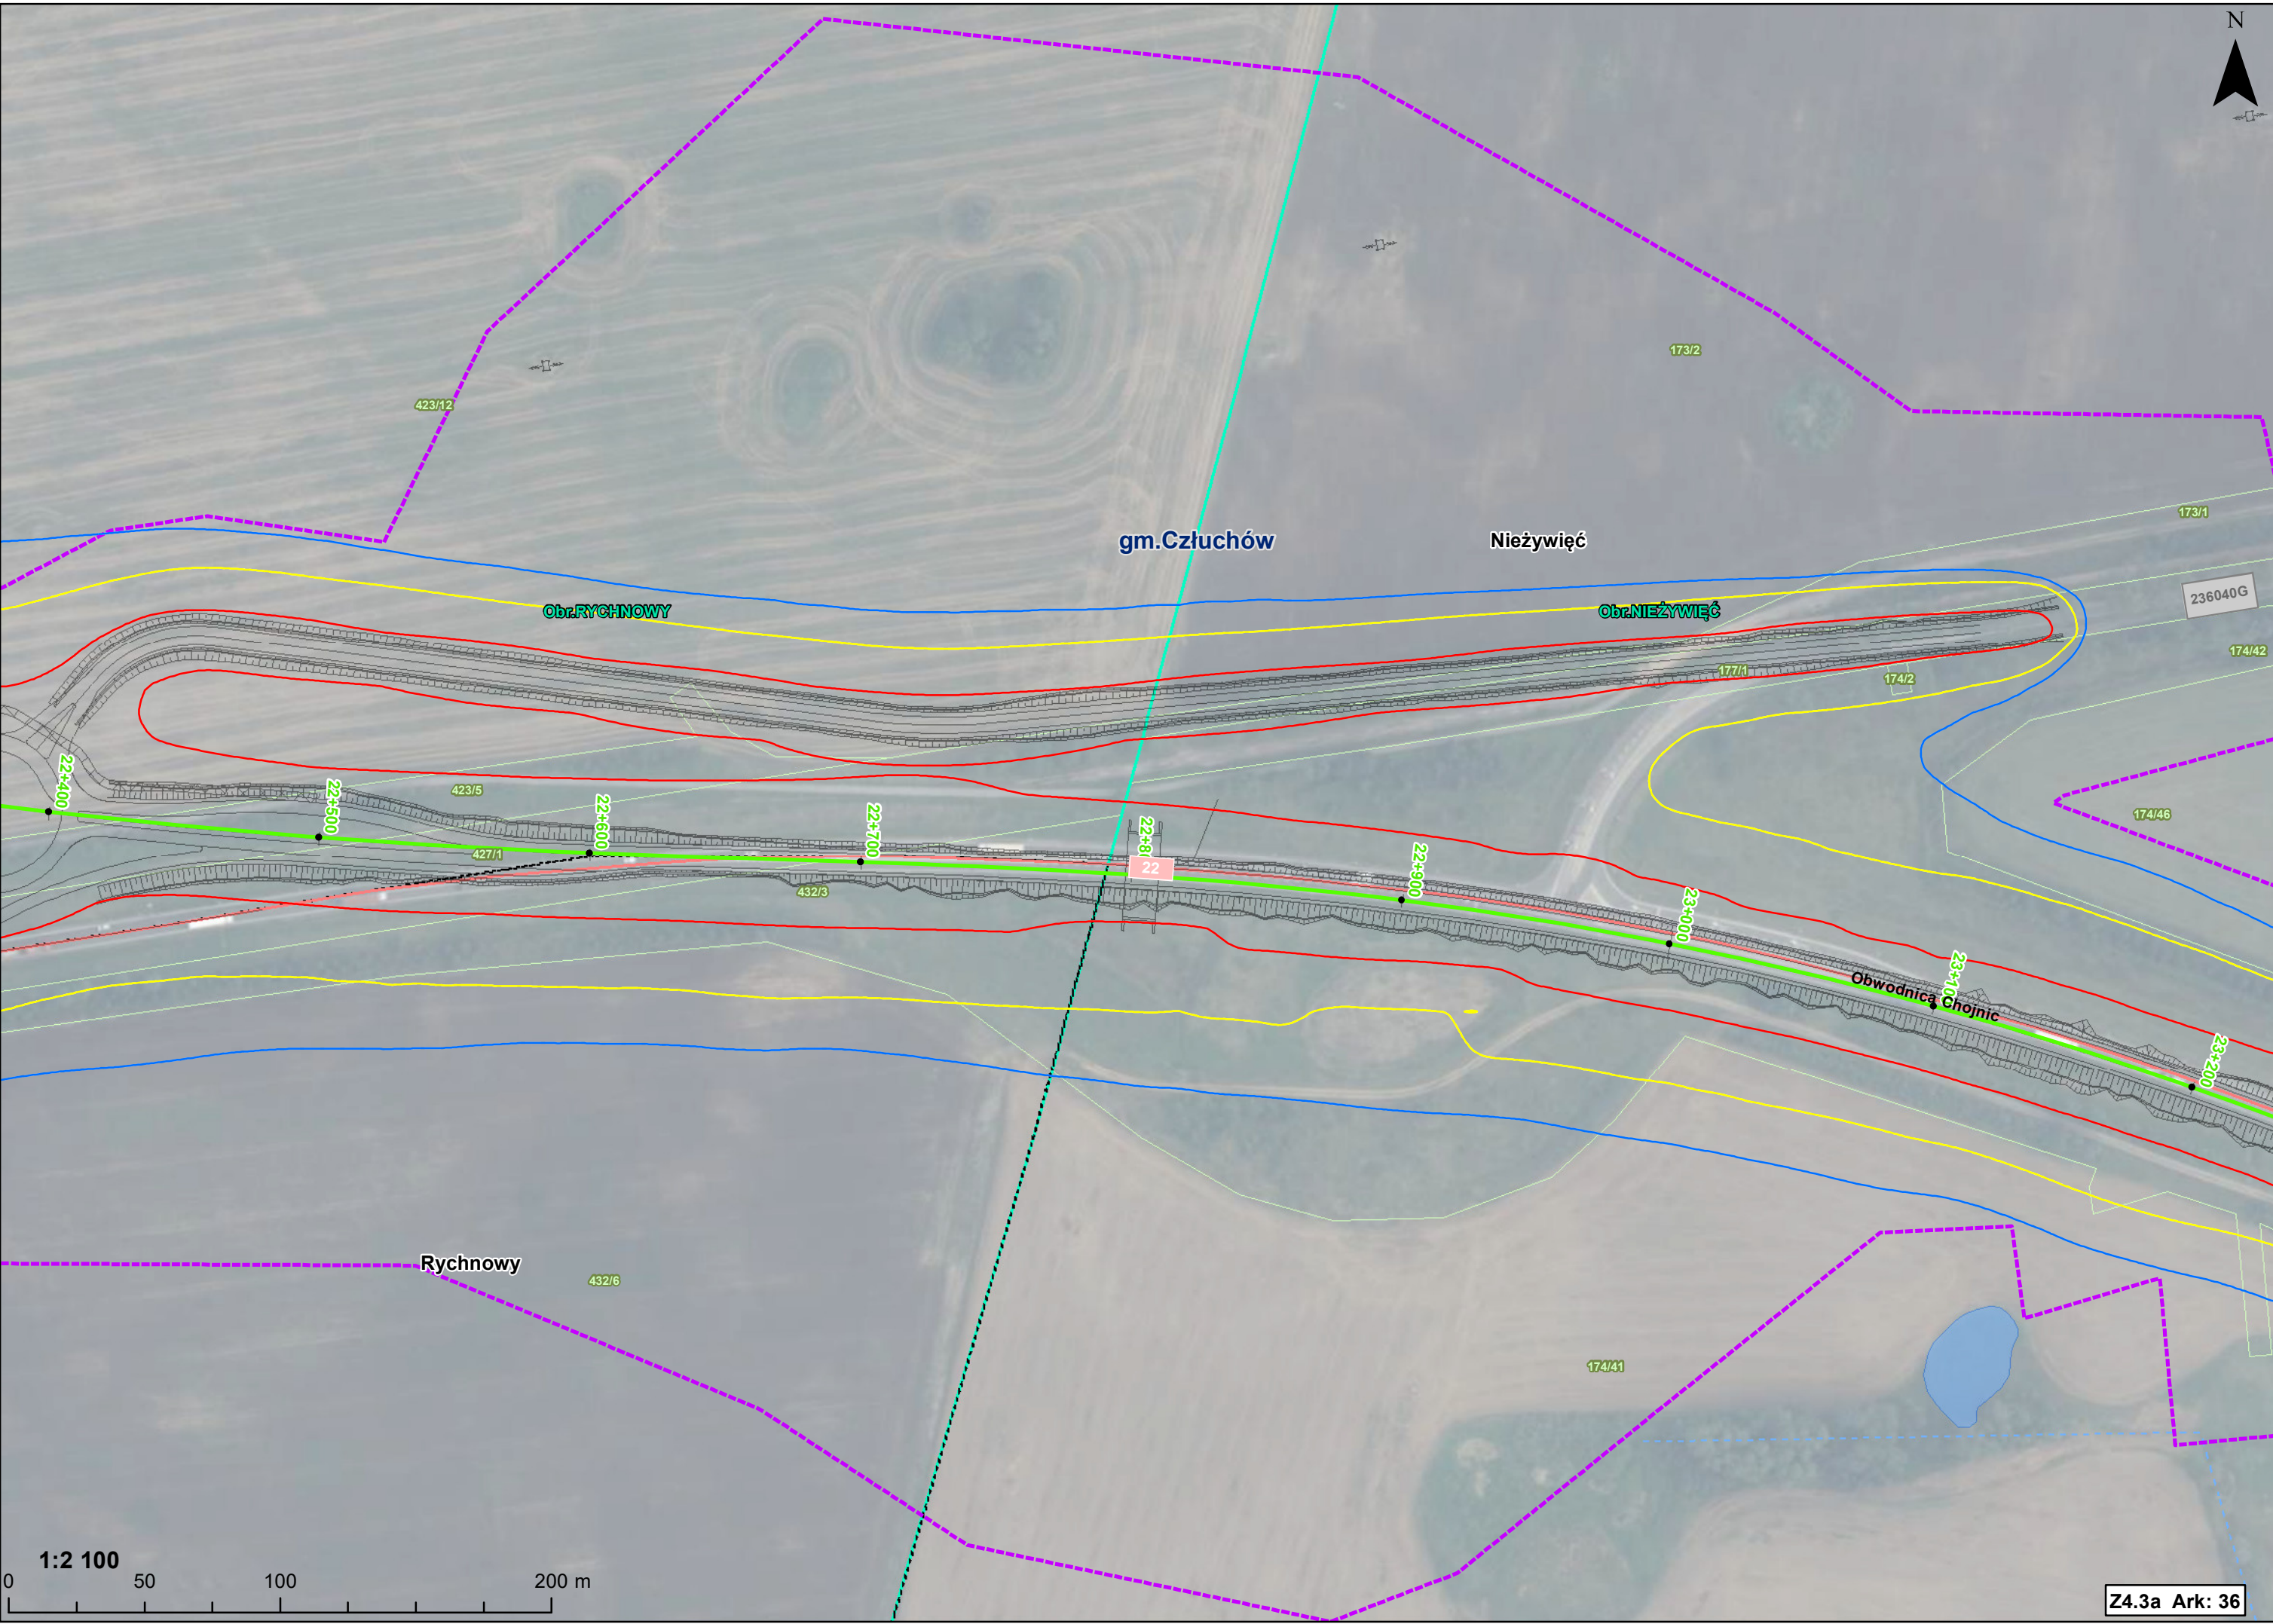

gm. Człuchów

Nieżywieć

Obr. RYCHNOWY

Obr. NIEŻYWIĘĆ

Rychnowy

Obwodnica Chojnic