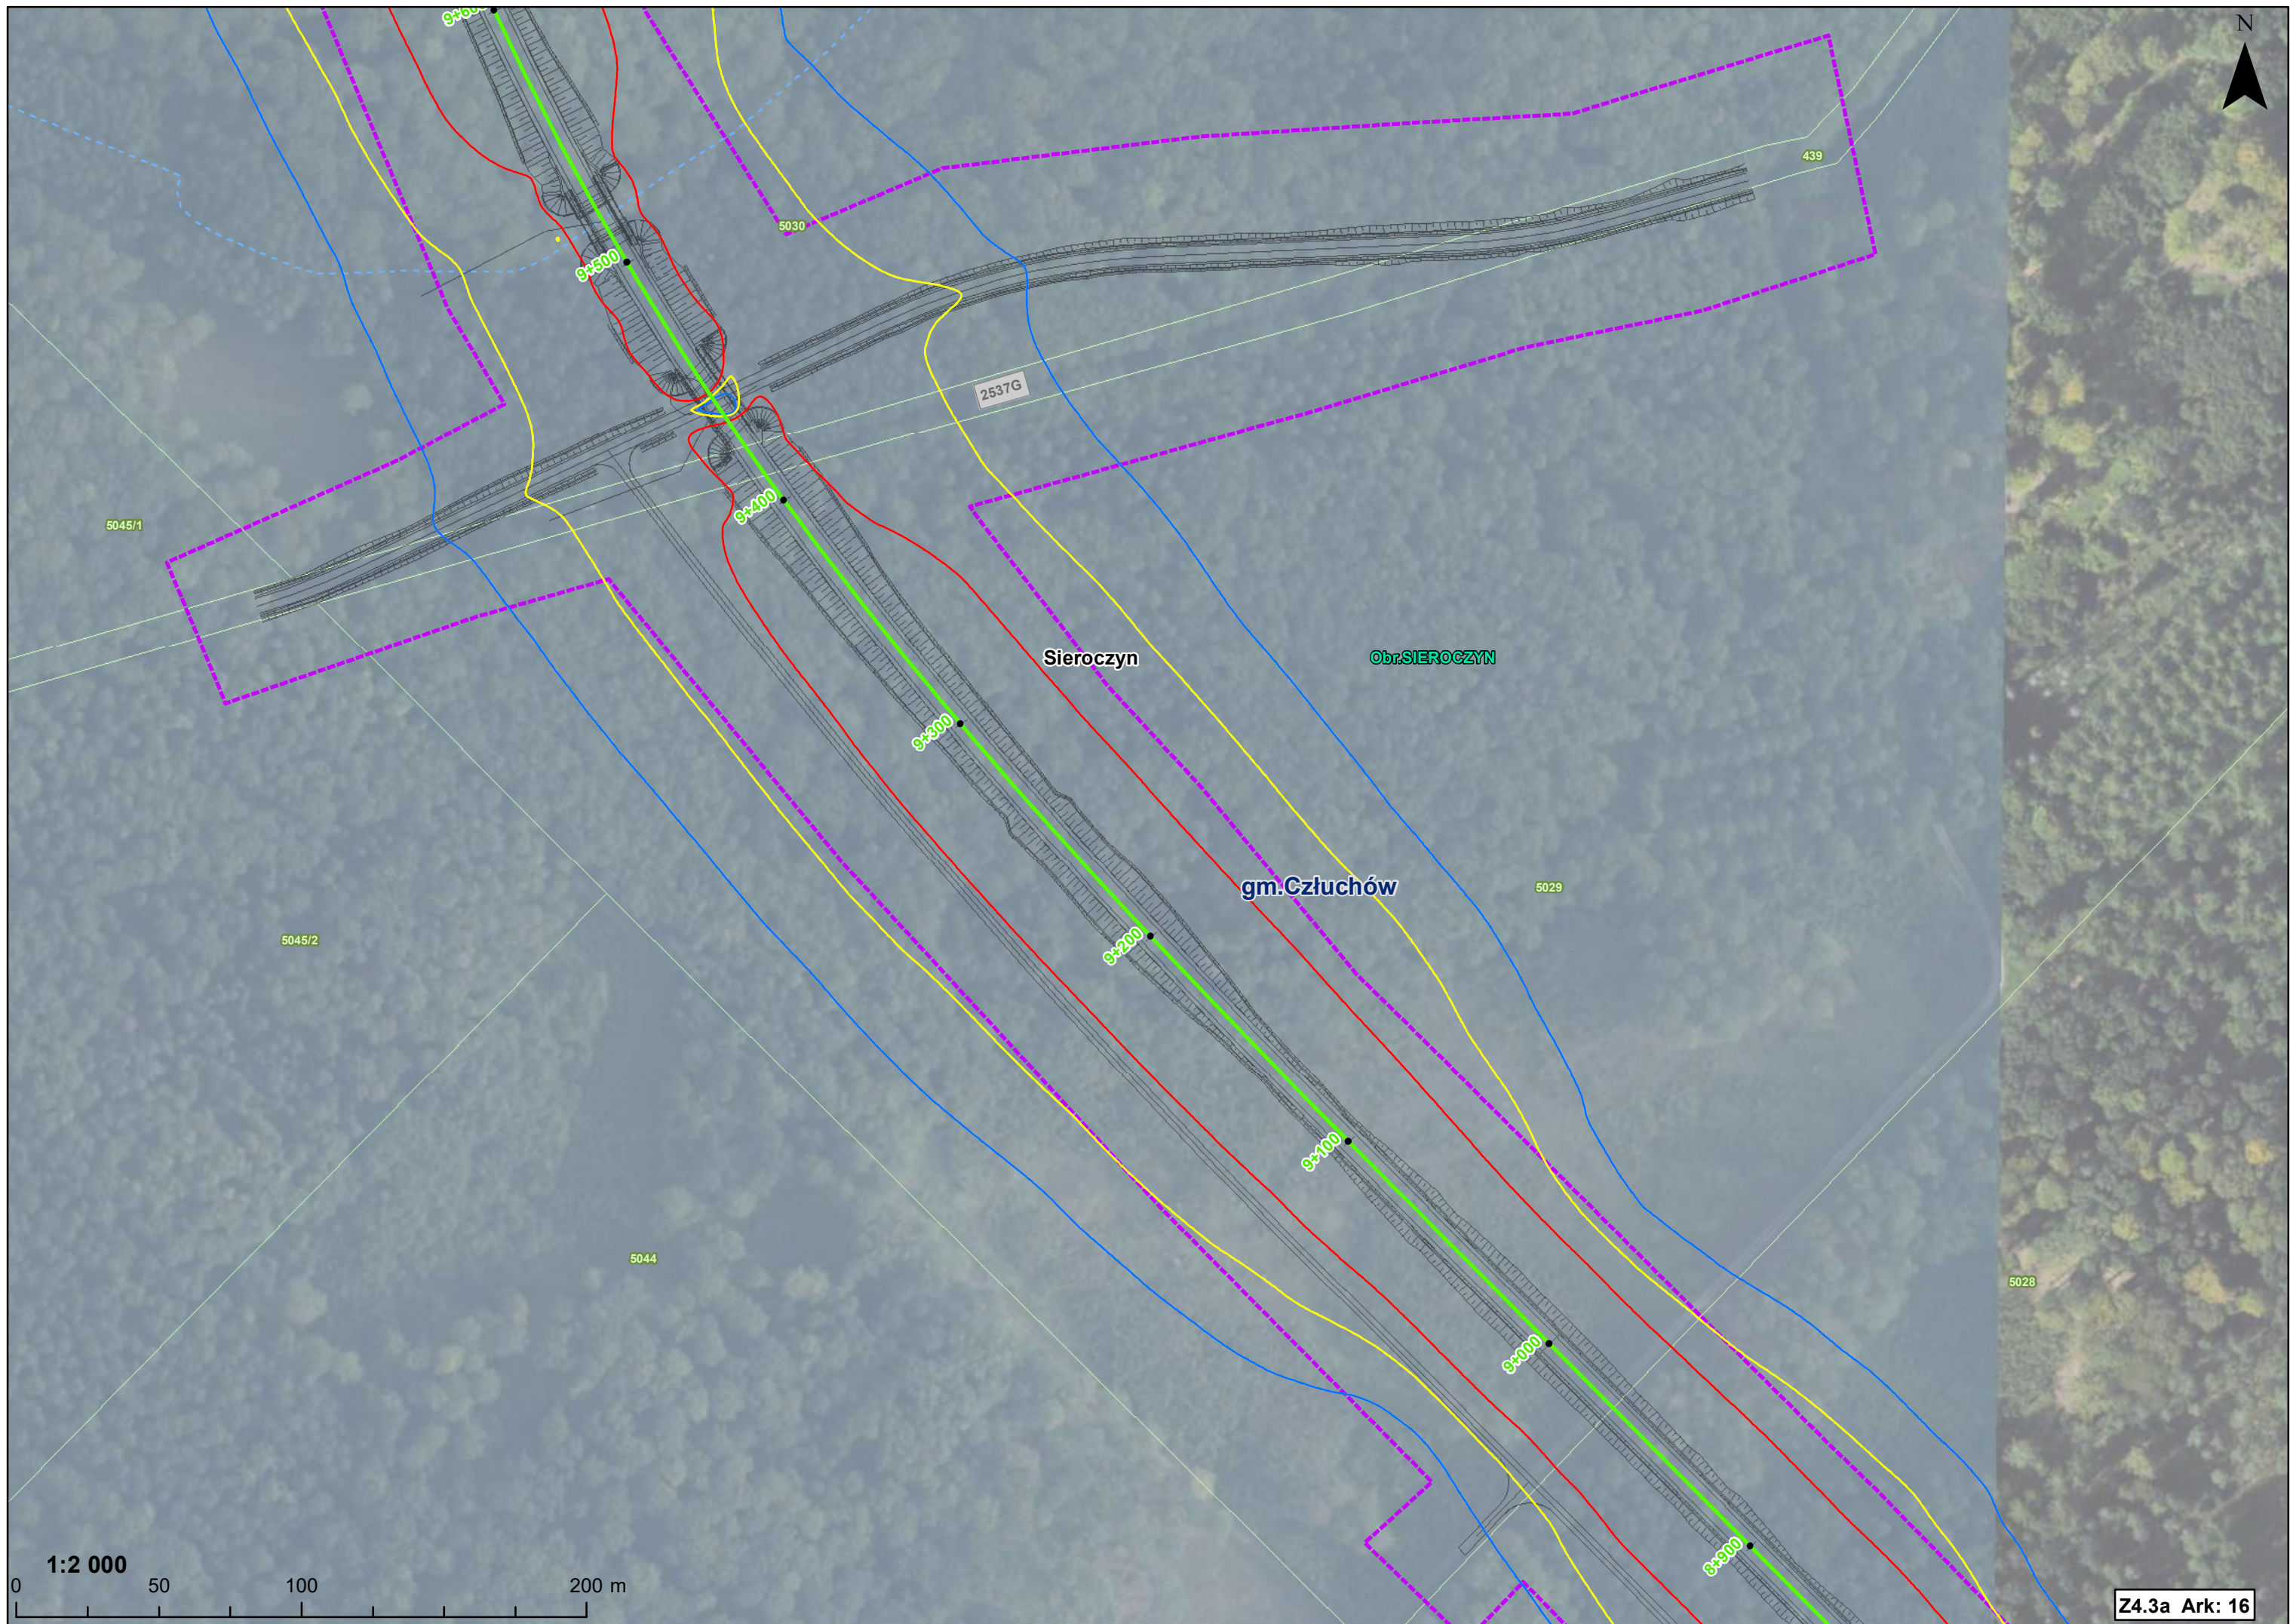

9+500

9+400

9+300

9+200

9+100

8+900

8+800

2537G

439

5045/1

5045/2

5044

5030

gm. Człuchów

Sieroczyn

Obr. SIEROCZYN

5029

5028

1:2 000

0 50 100 200 m

Z4.3a Ark: 16