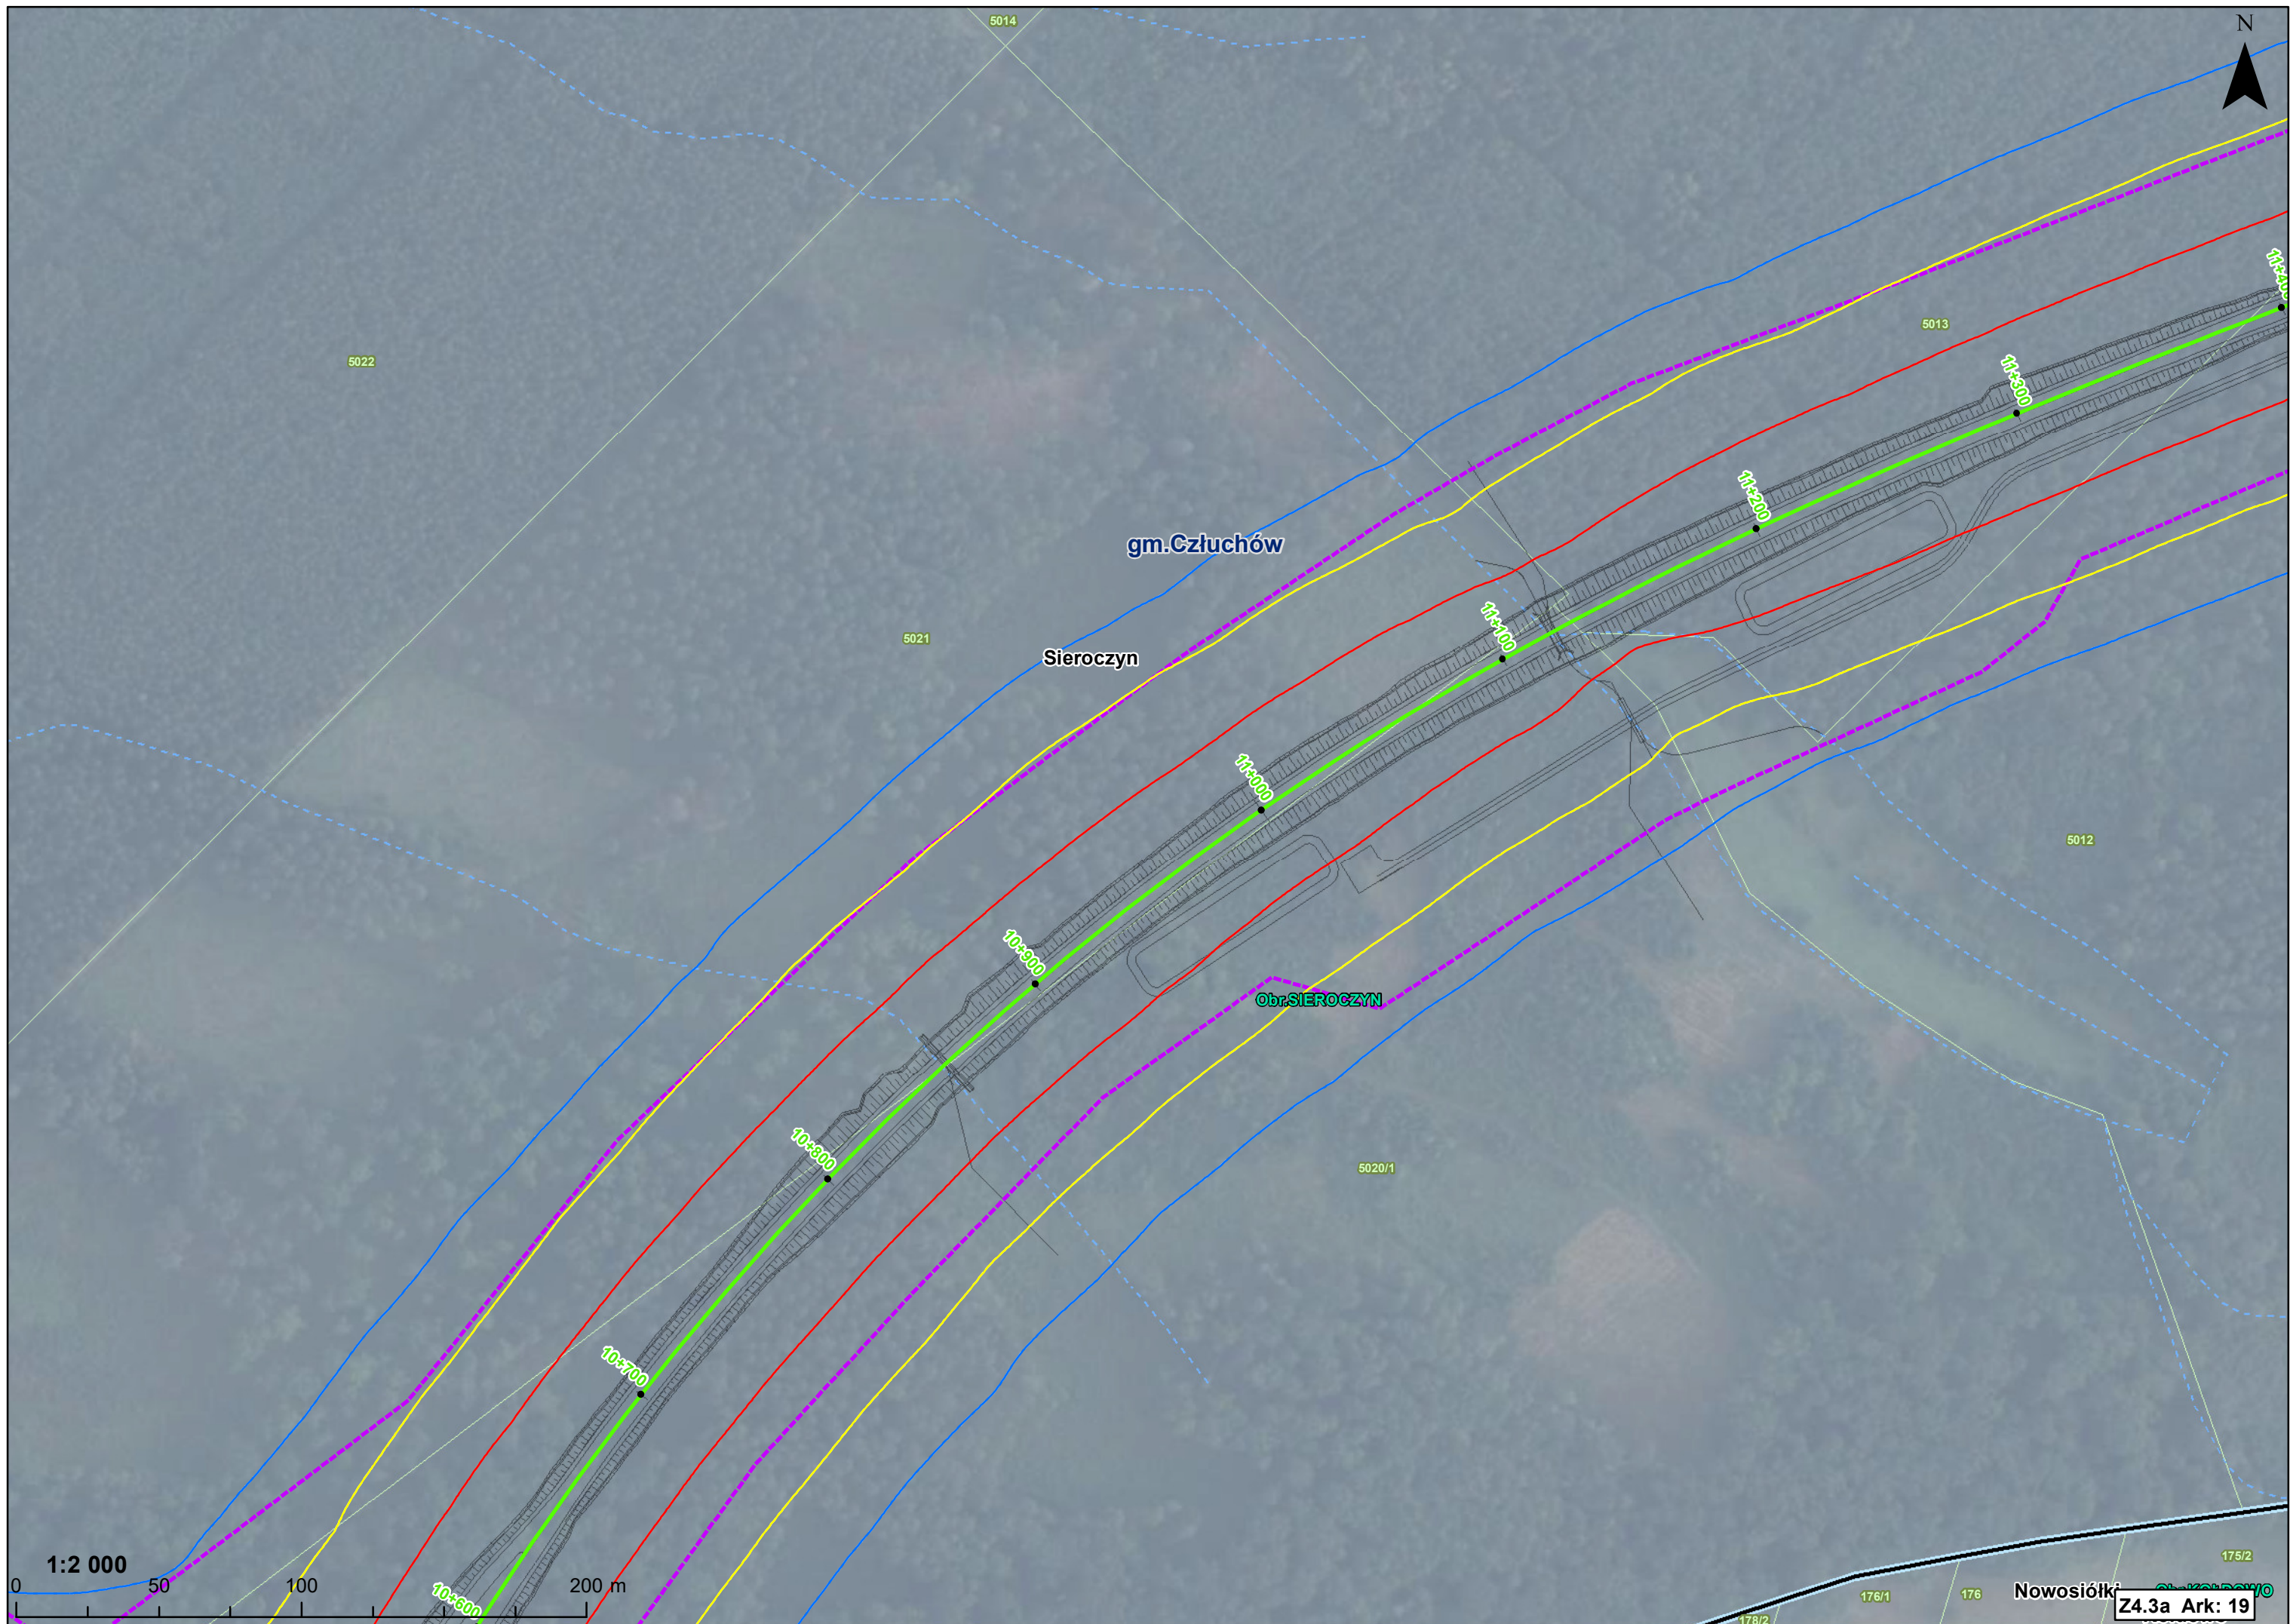

439 2537G

1:2 000

0 50 100 200 m

Z4.3a Ark: 17

1:2 000
0 50 100 200 m

1:2 000

Nowosiółki
Z4.3a Ark: 19

5014