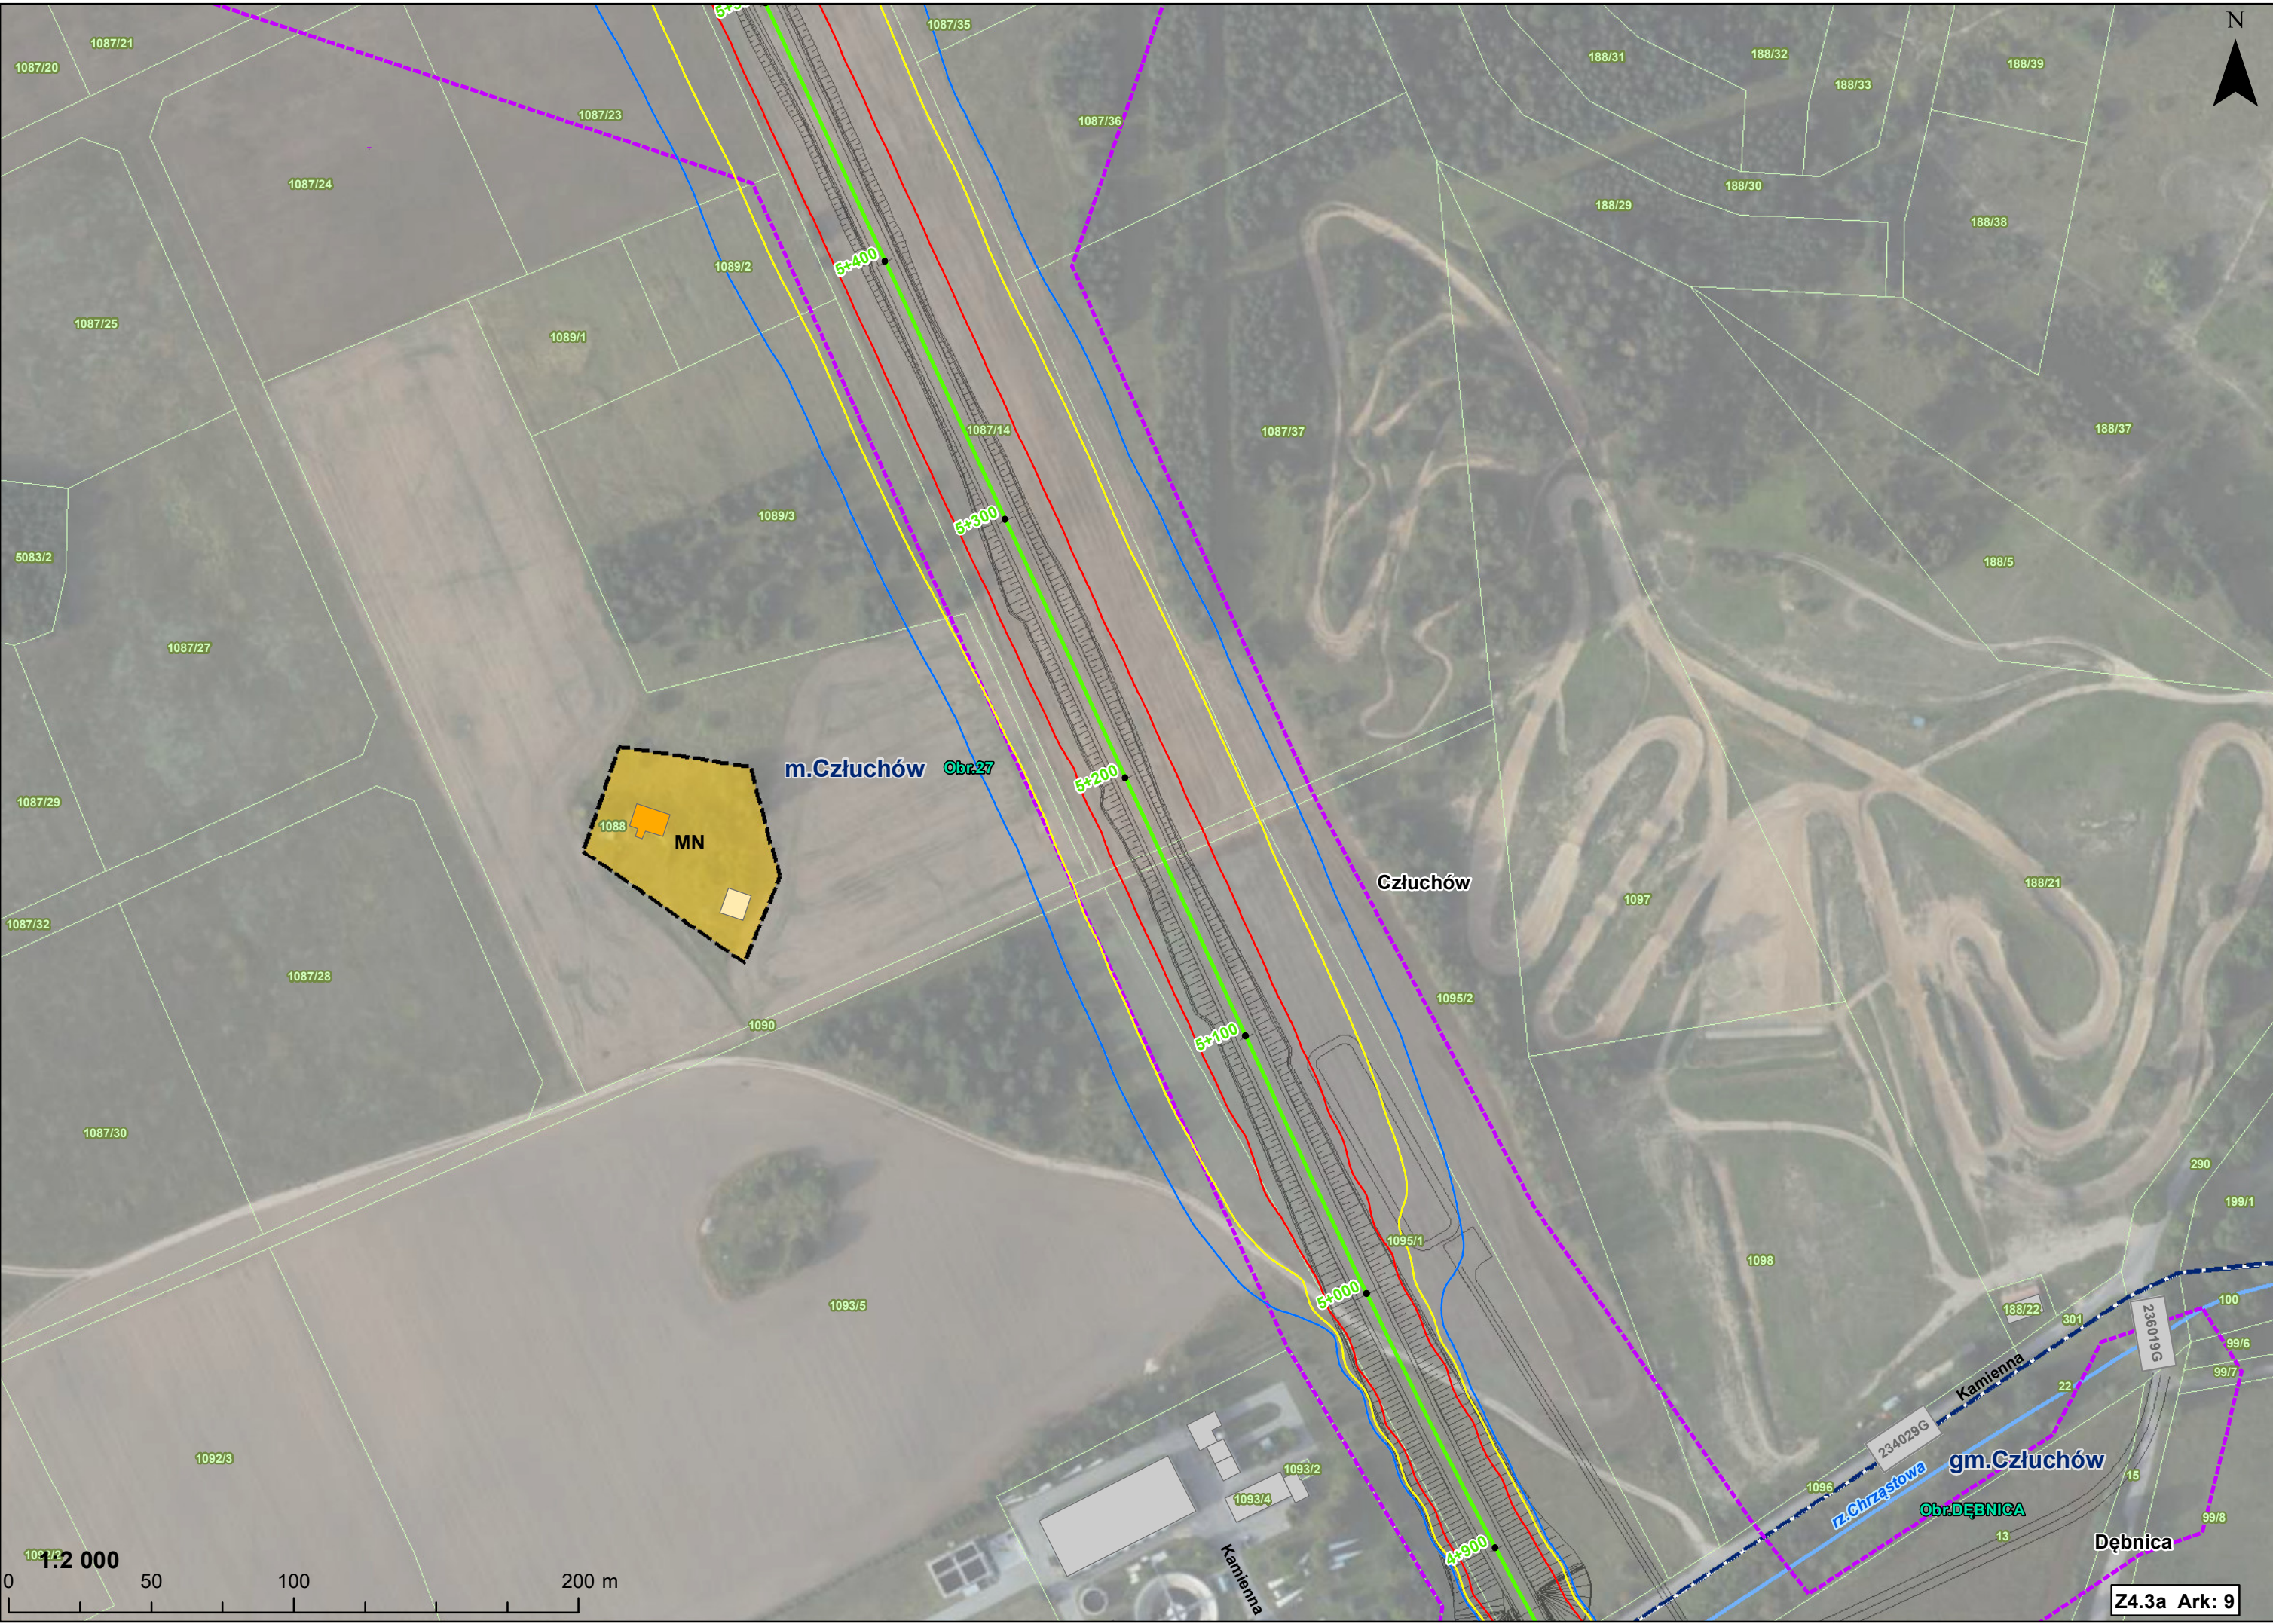

1:2 000

Z4.3a Ark: 6

1:2 000
0 50 100 200 m

1:2 000
0 50 100 200 m

N

gm.Człuchów
Sieroczyn
Obr.SIEROCZYN

Obr.27 m.Człuchów

Człuchów