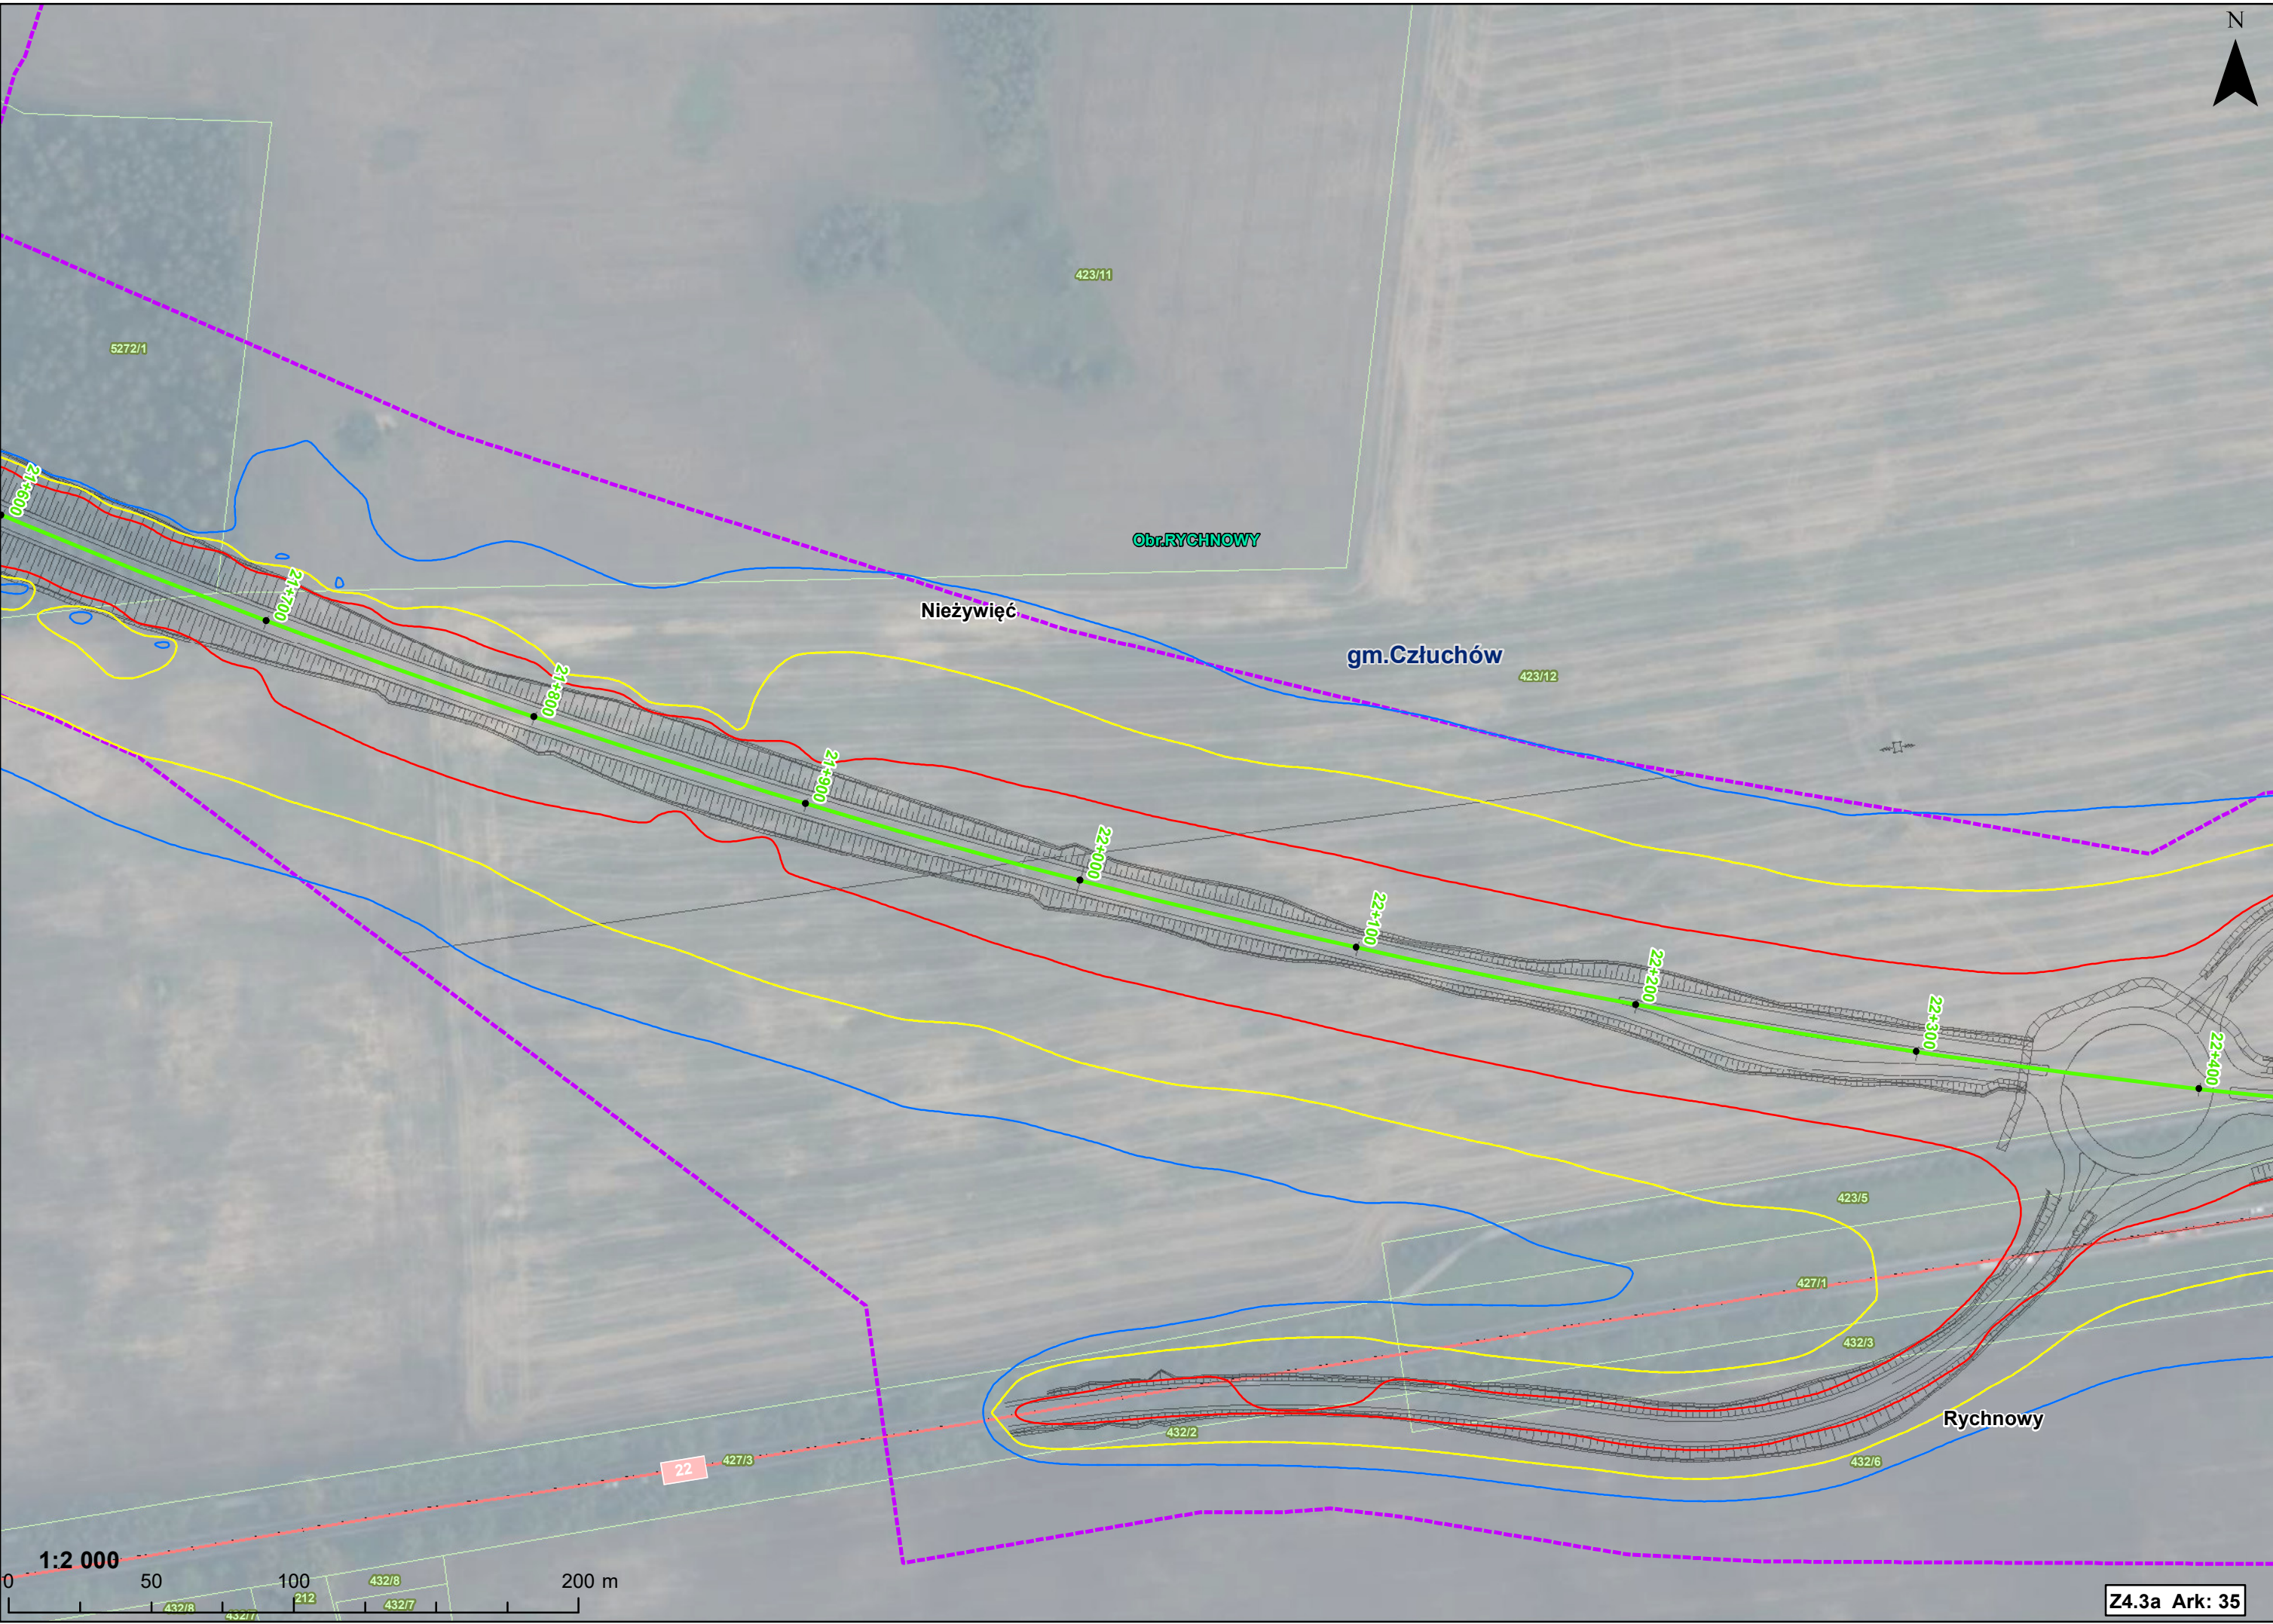

1:2 000
0 50 100 200 m