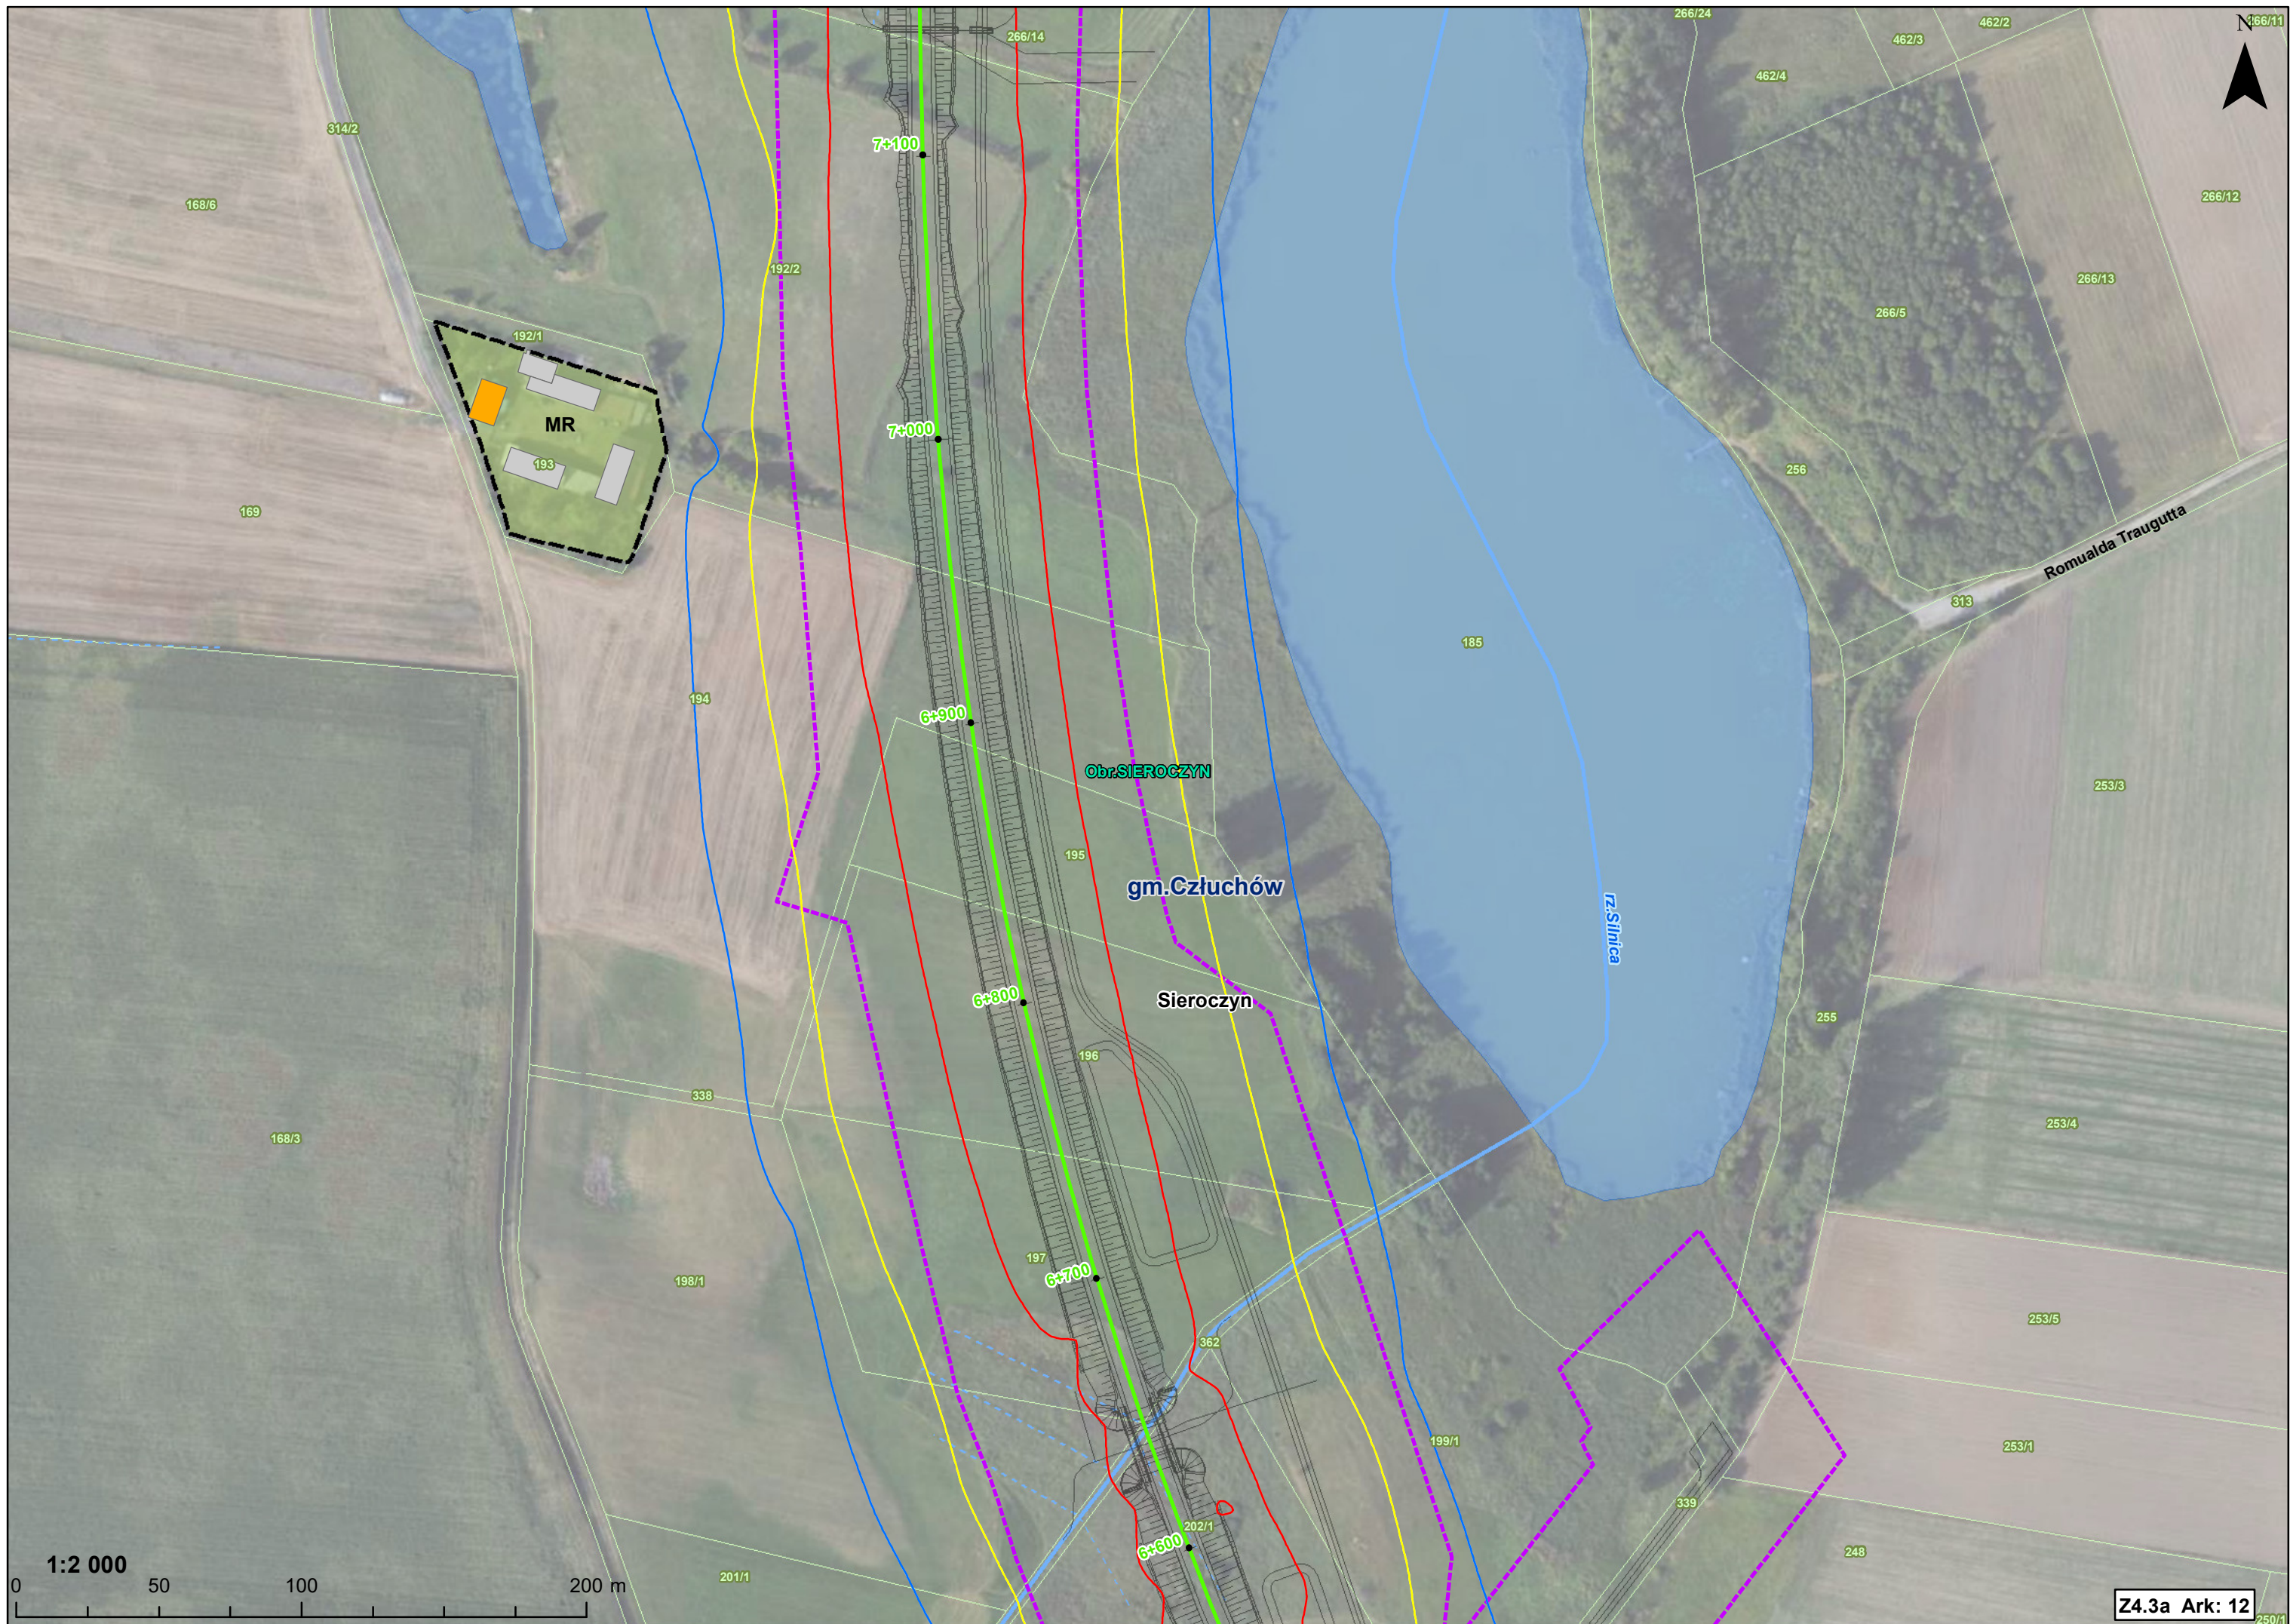

168/6

314/2

169

168/3

192/1

MR

193

194

338

198/1

201/1

7+100

7+000

6+900

6+800

197

6+700

6+600

266/14

195

196

362

gm.Człuchów

Sieroczyn

Obr.SIEROCZYN

rz.Słonica

Romualda Traugutta

462/4

266/5

256

266/24

462/3

462/2

266/13

266/12

466/11

313

253/3

255

253/4

253/5

253/1

339

248

1:2 000

0 50 100 200 m