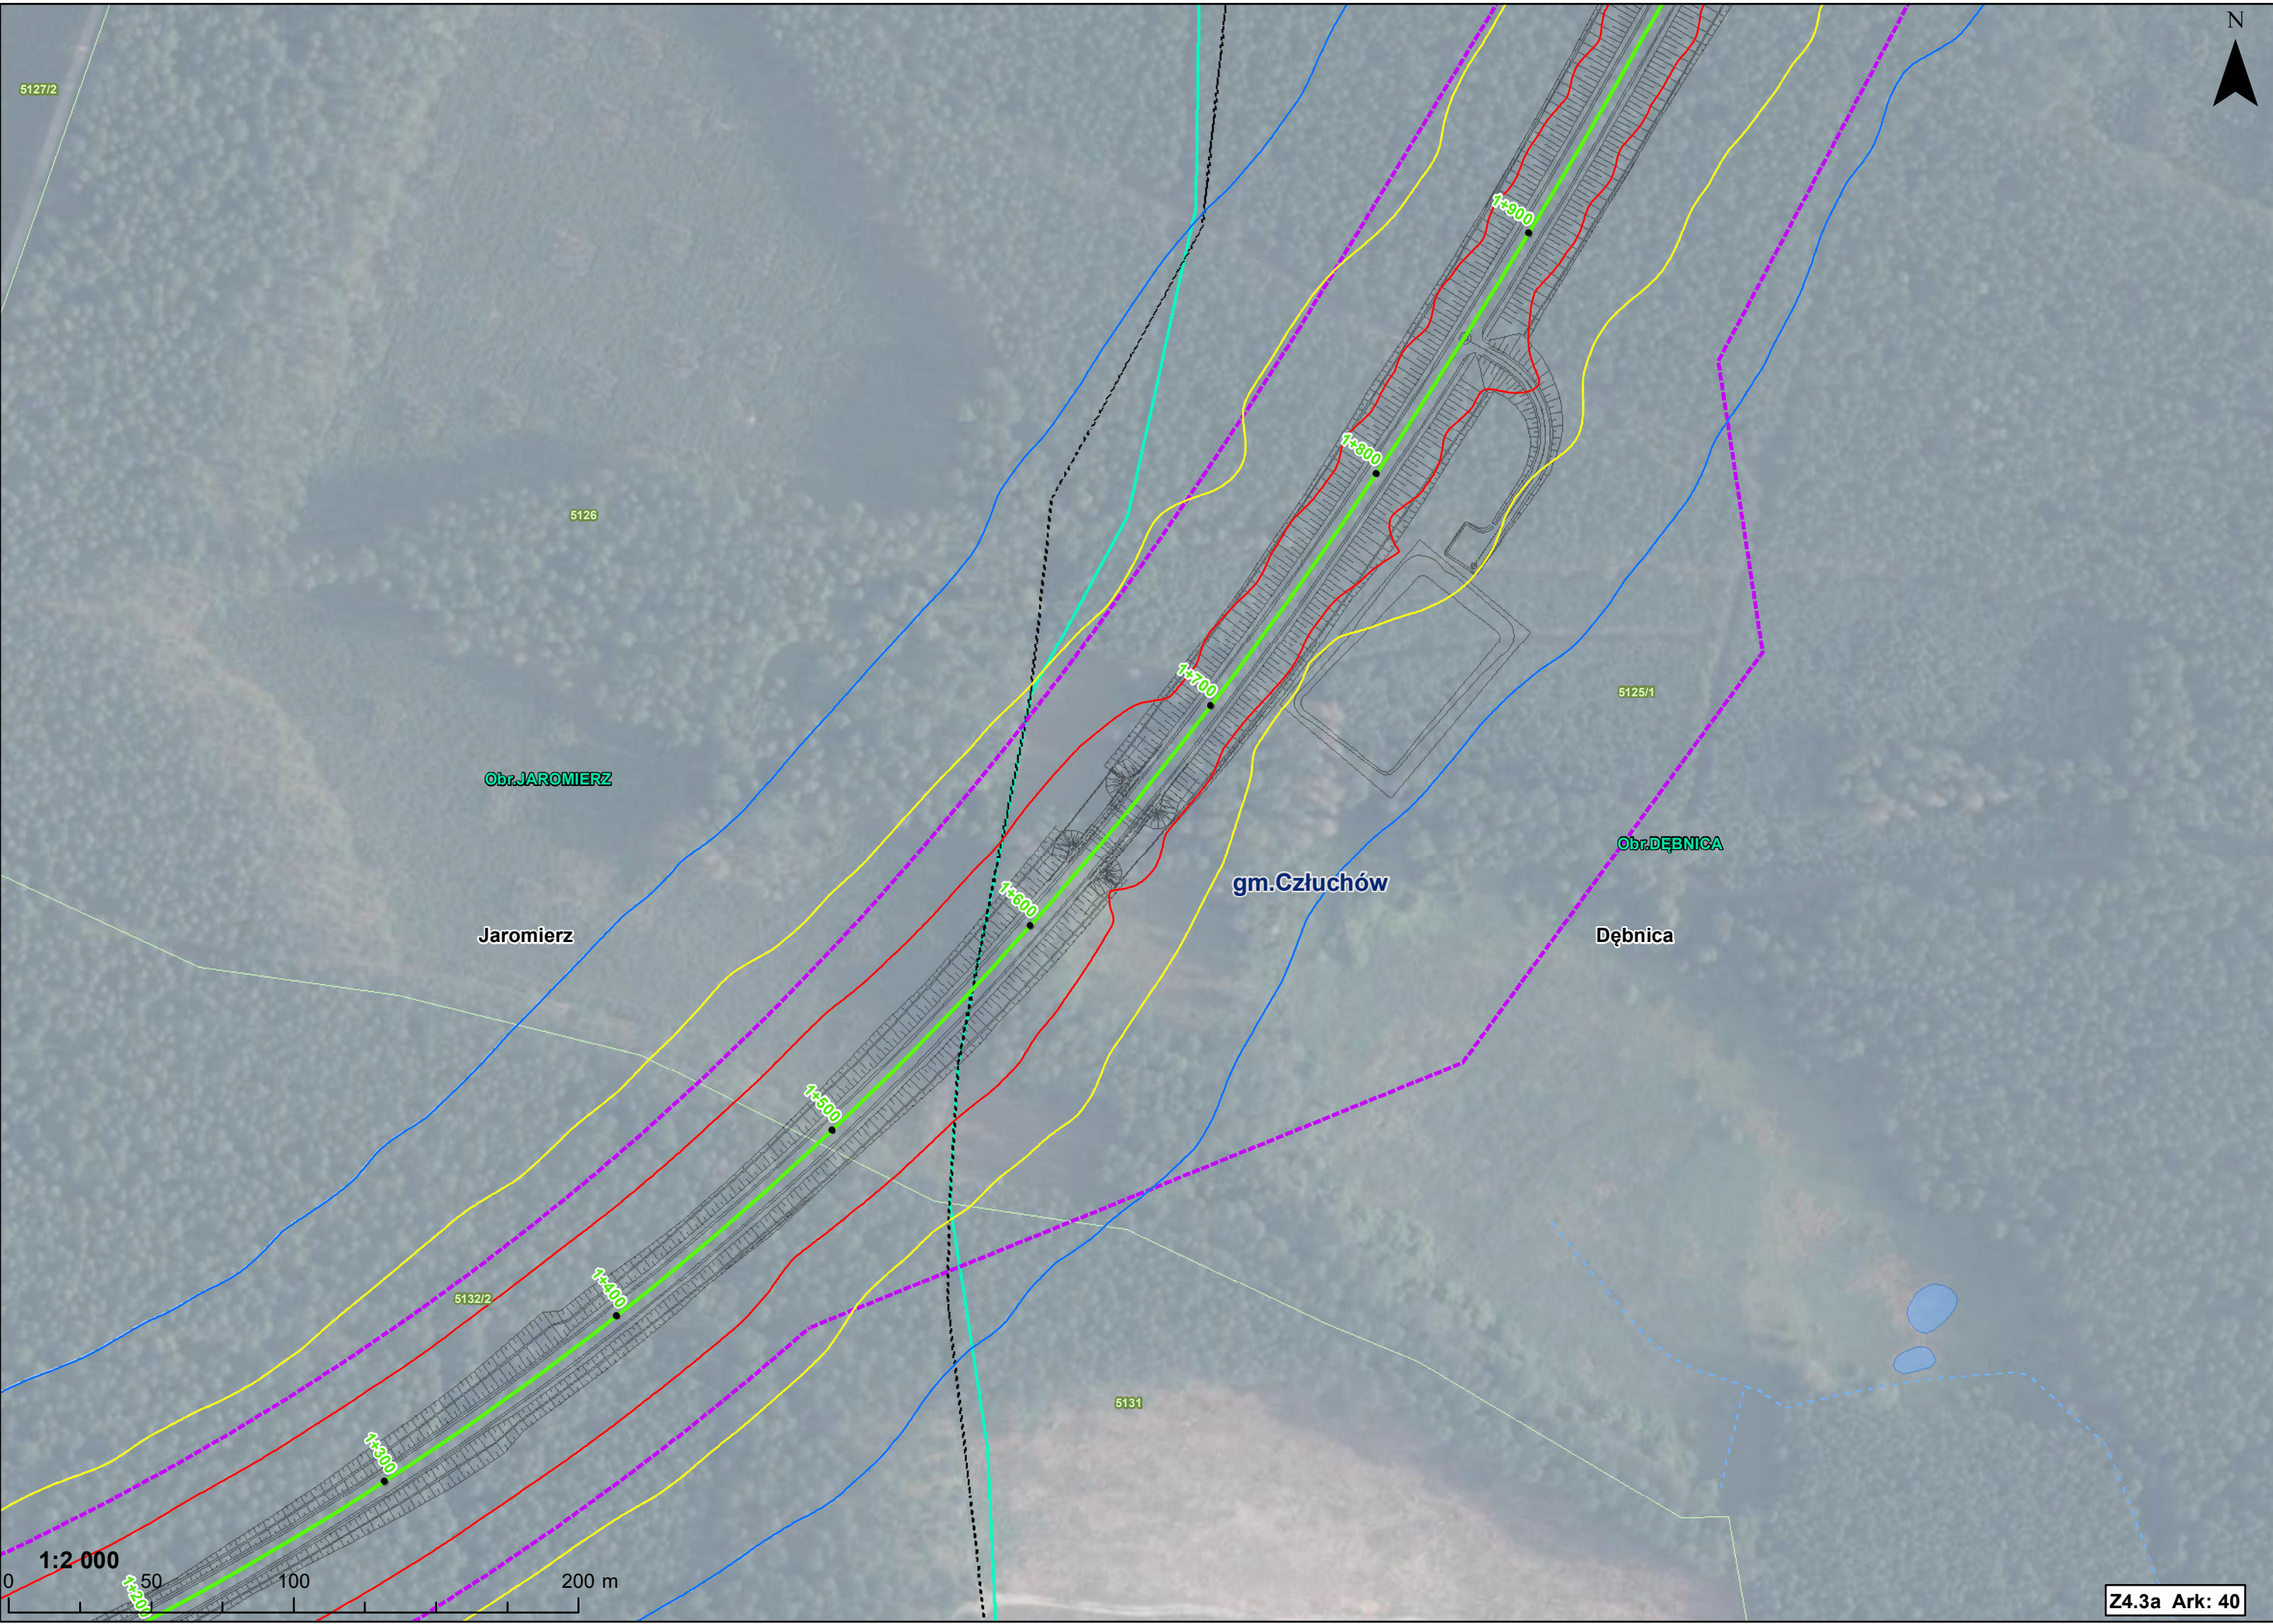

Rychnowy

Obwodnica Chojnic

1:2 000

0 50 100 200 m

1:2 000

0 50 100 200 m

1:2 000

0 50 100 200 m