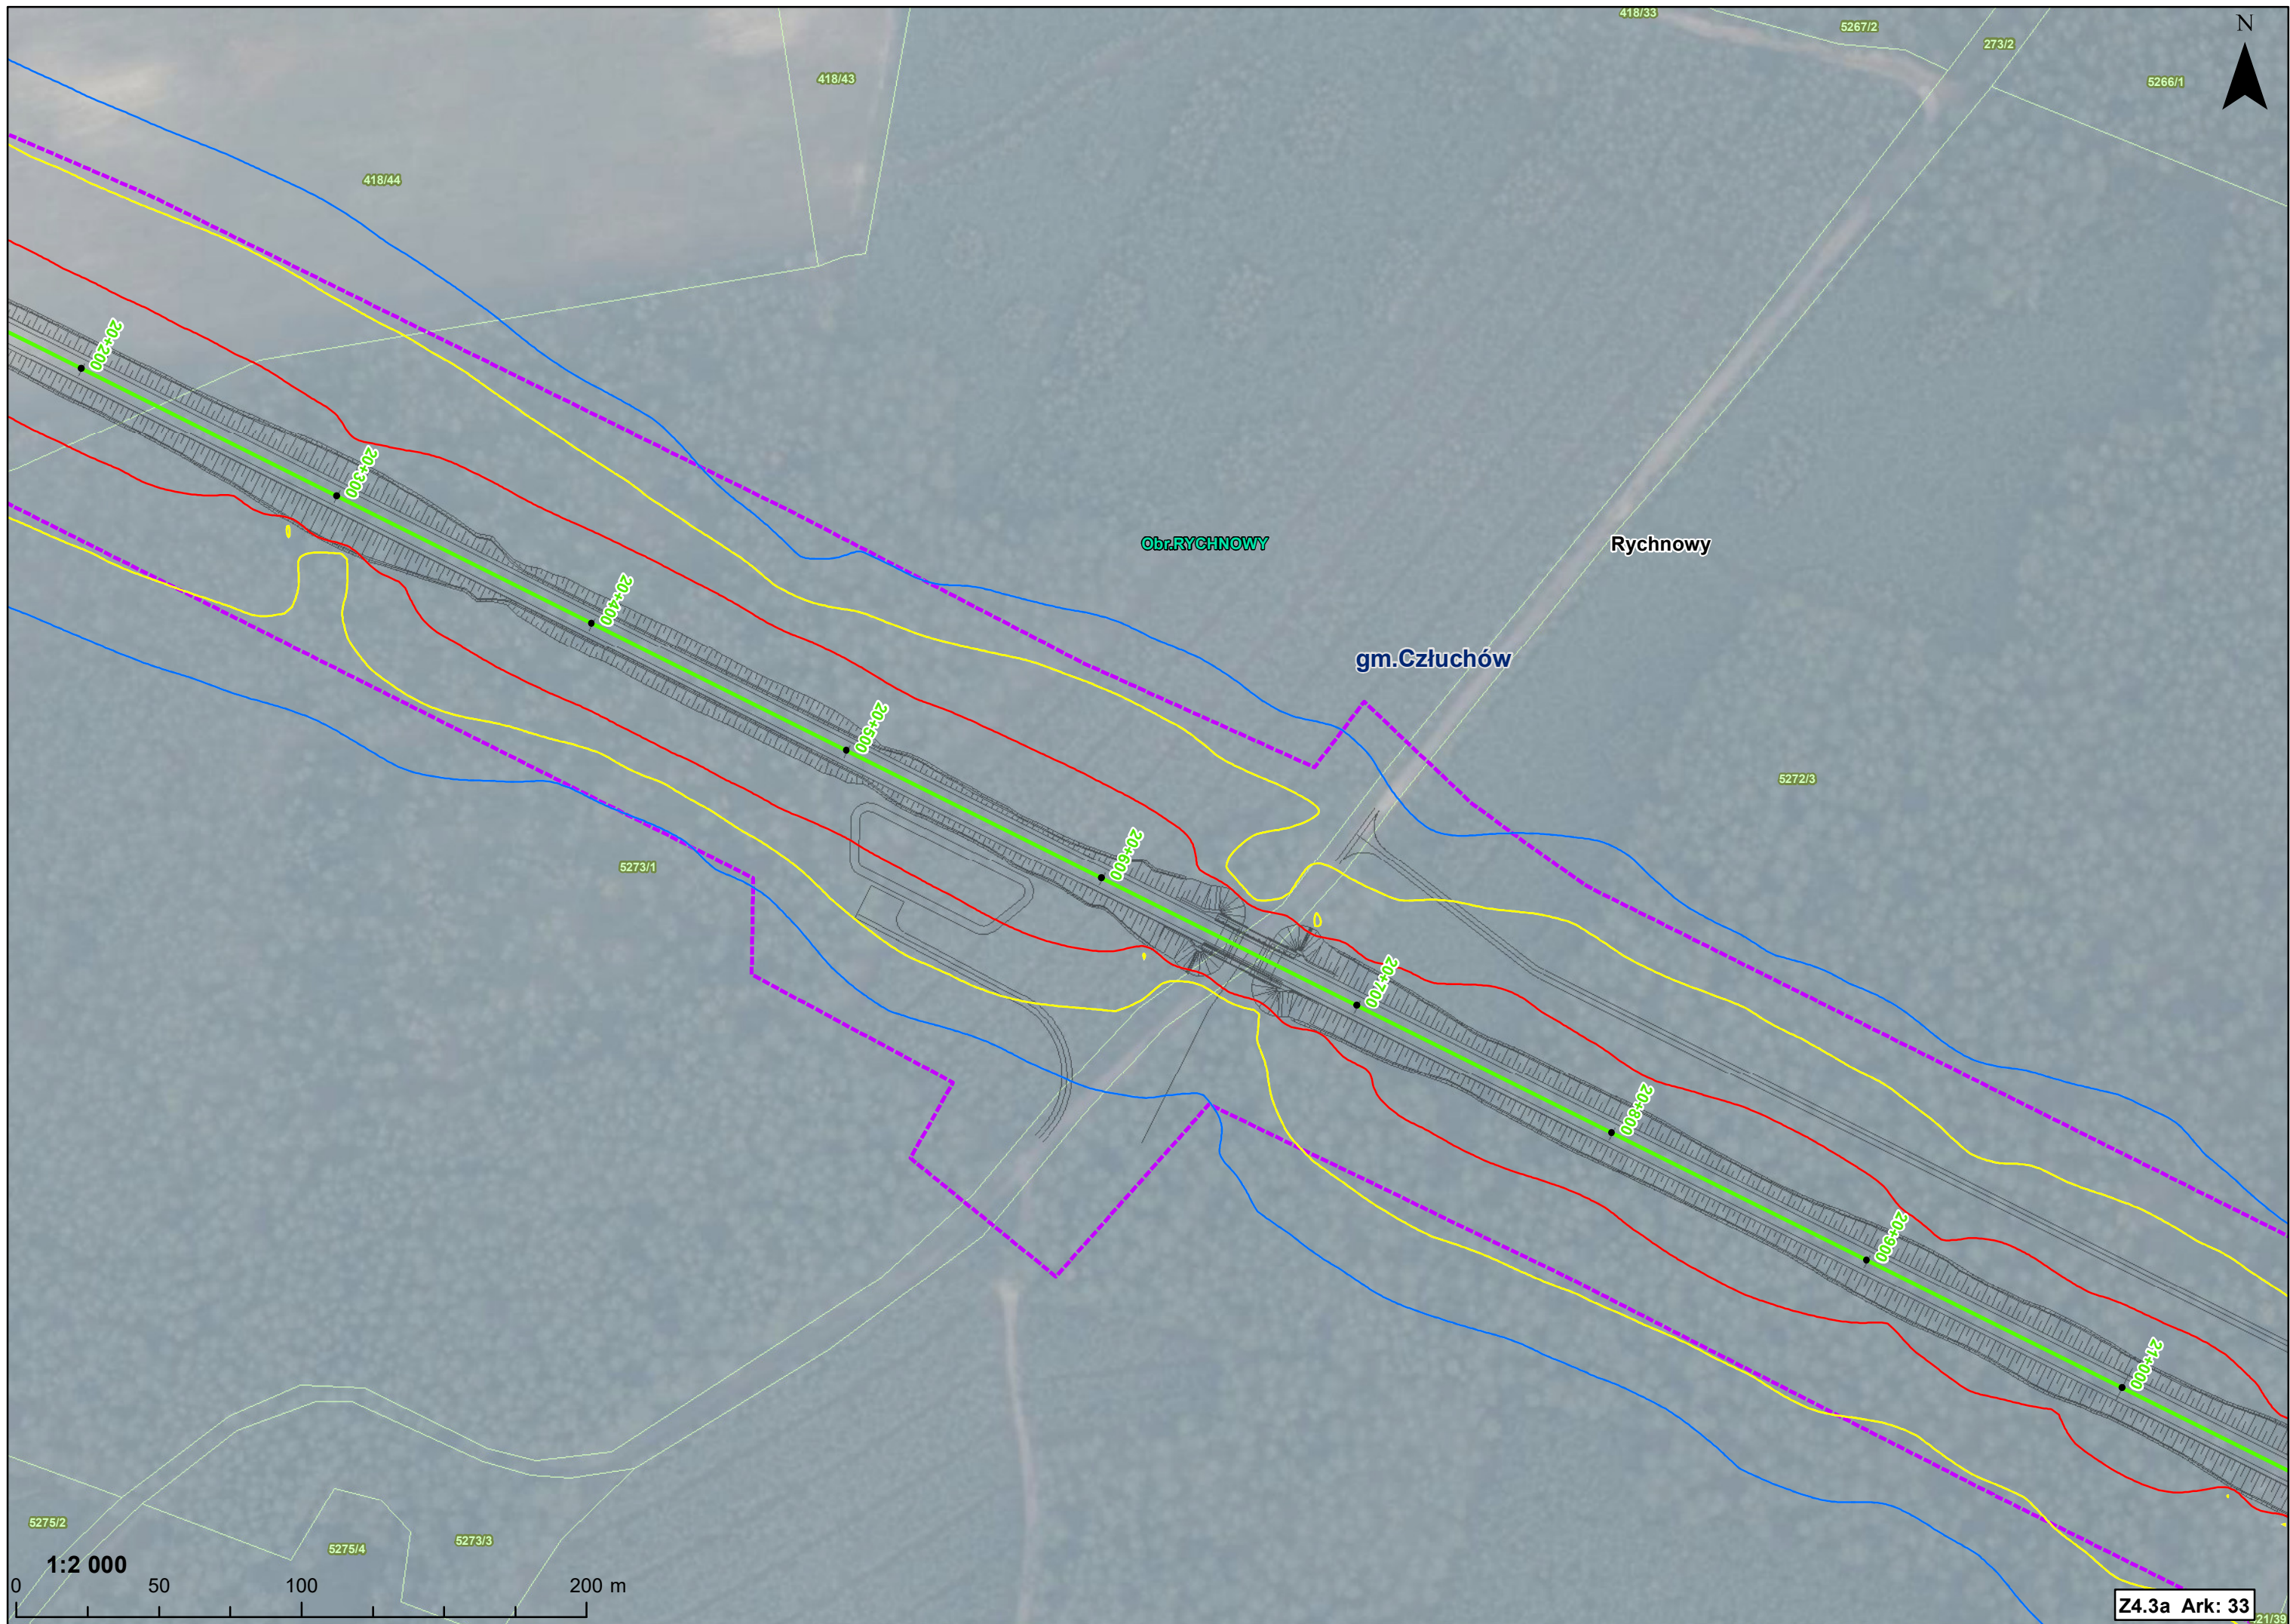

N

418/43

418/44

418/33

5267/2

273/2

5266/1

Obr. RYCHNOWY

Rychnowy

gm. Człuchów

5272/3

5273/1

5275/2

5275/4

5273/3

1:2 000