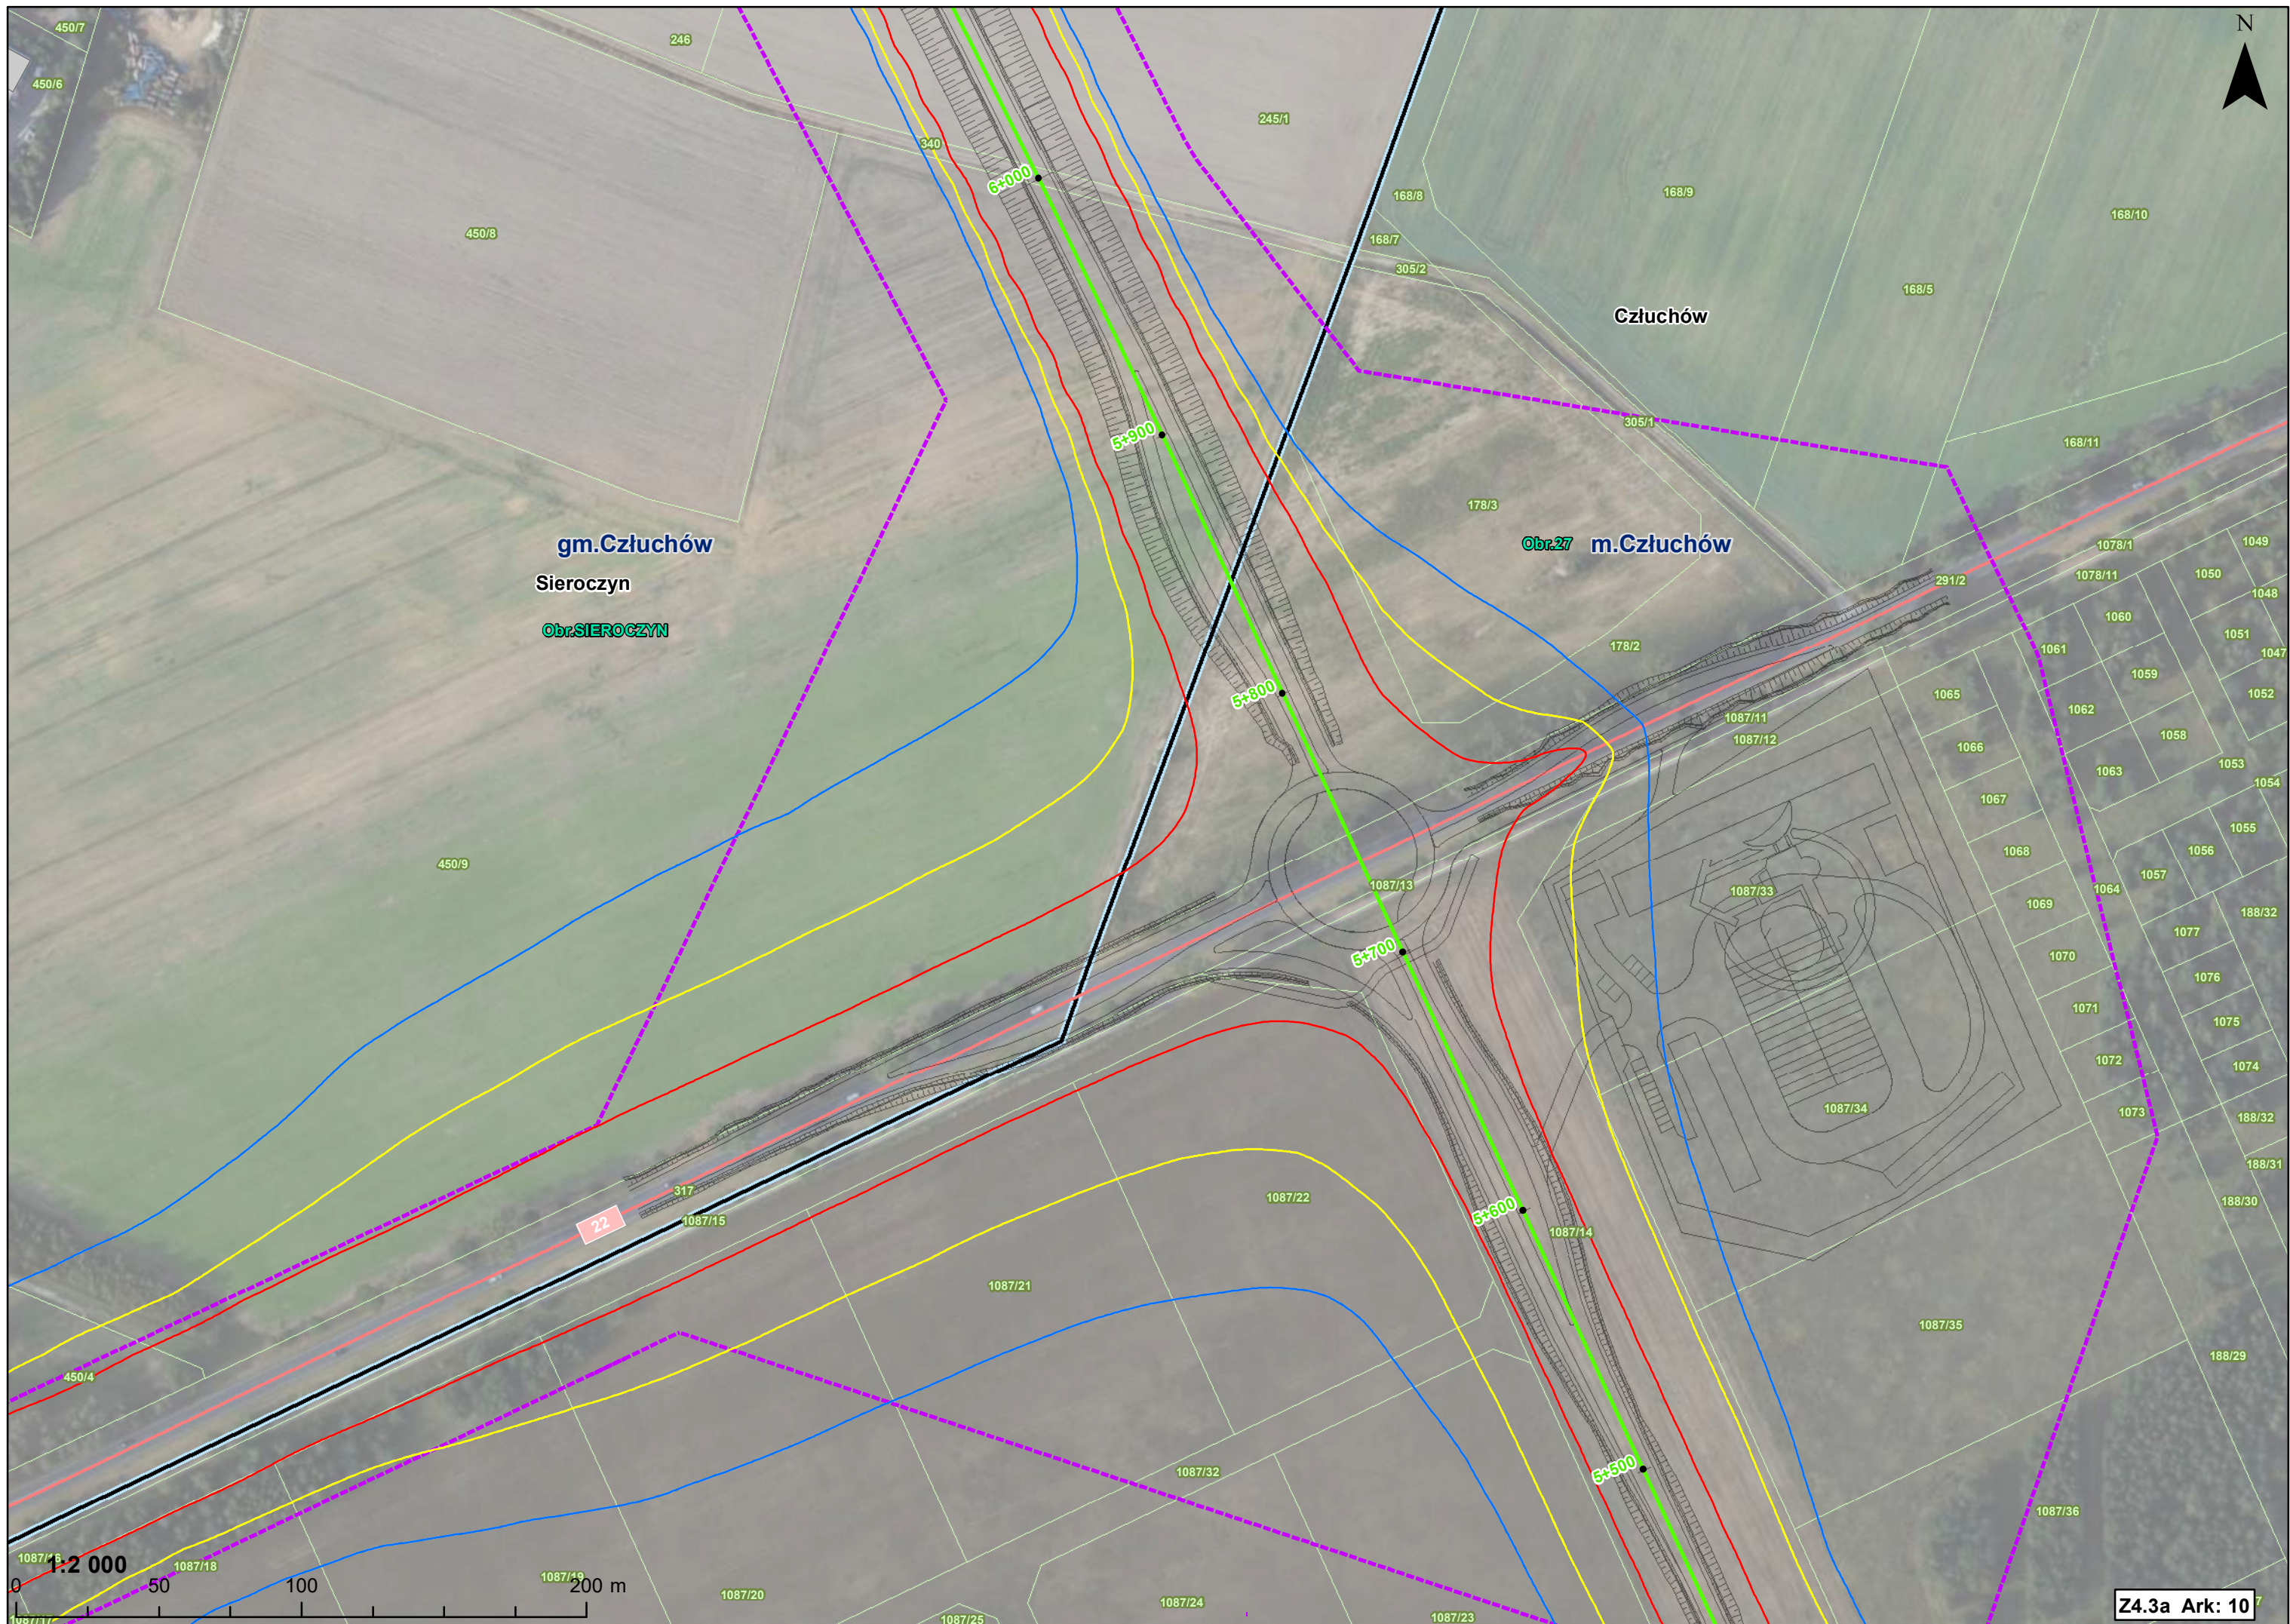

1:2 000

Z4.3a Ark: 6

1:2 000
0 50 100 200 m

1:2 000
0 50 100 200 m

N

gm.Człuchów
Sieroczyn
Obr.SIEROCZYN

Obr.27 m.Człuchów

Człuchów