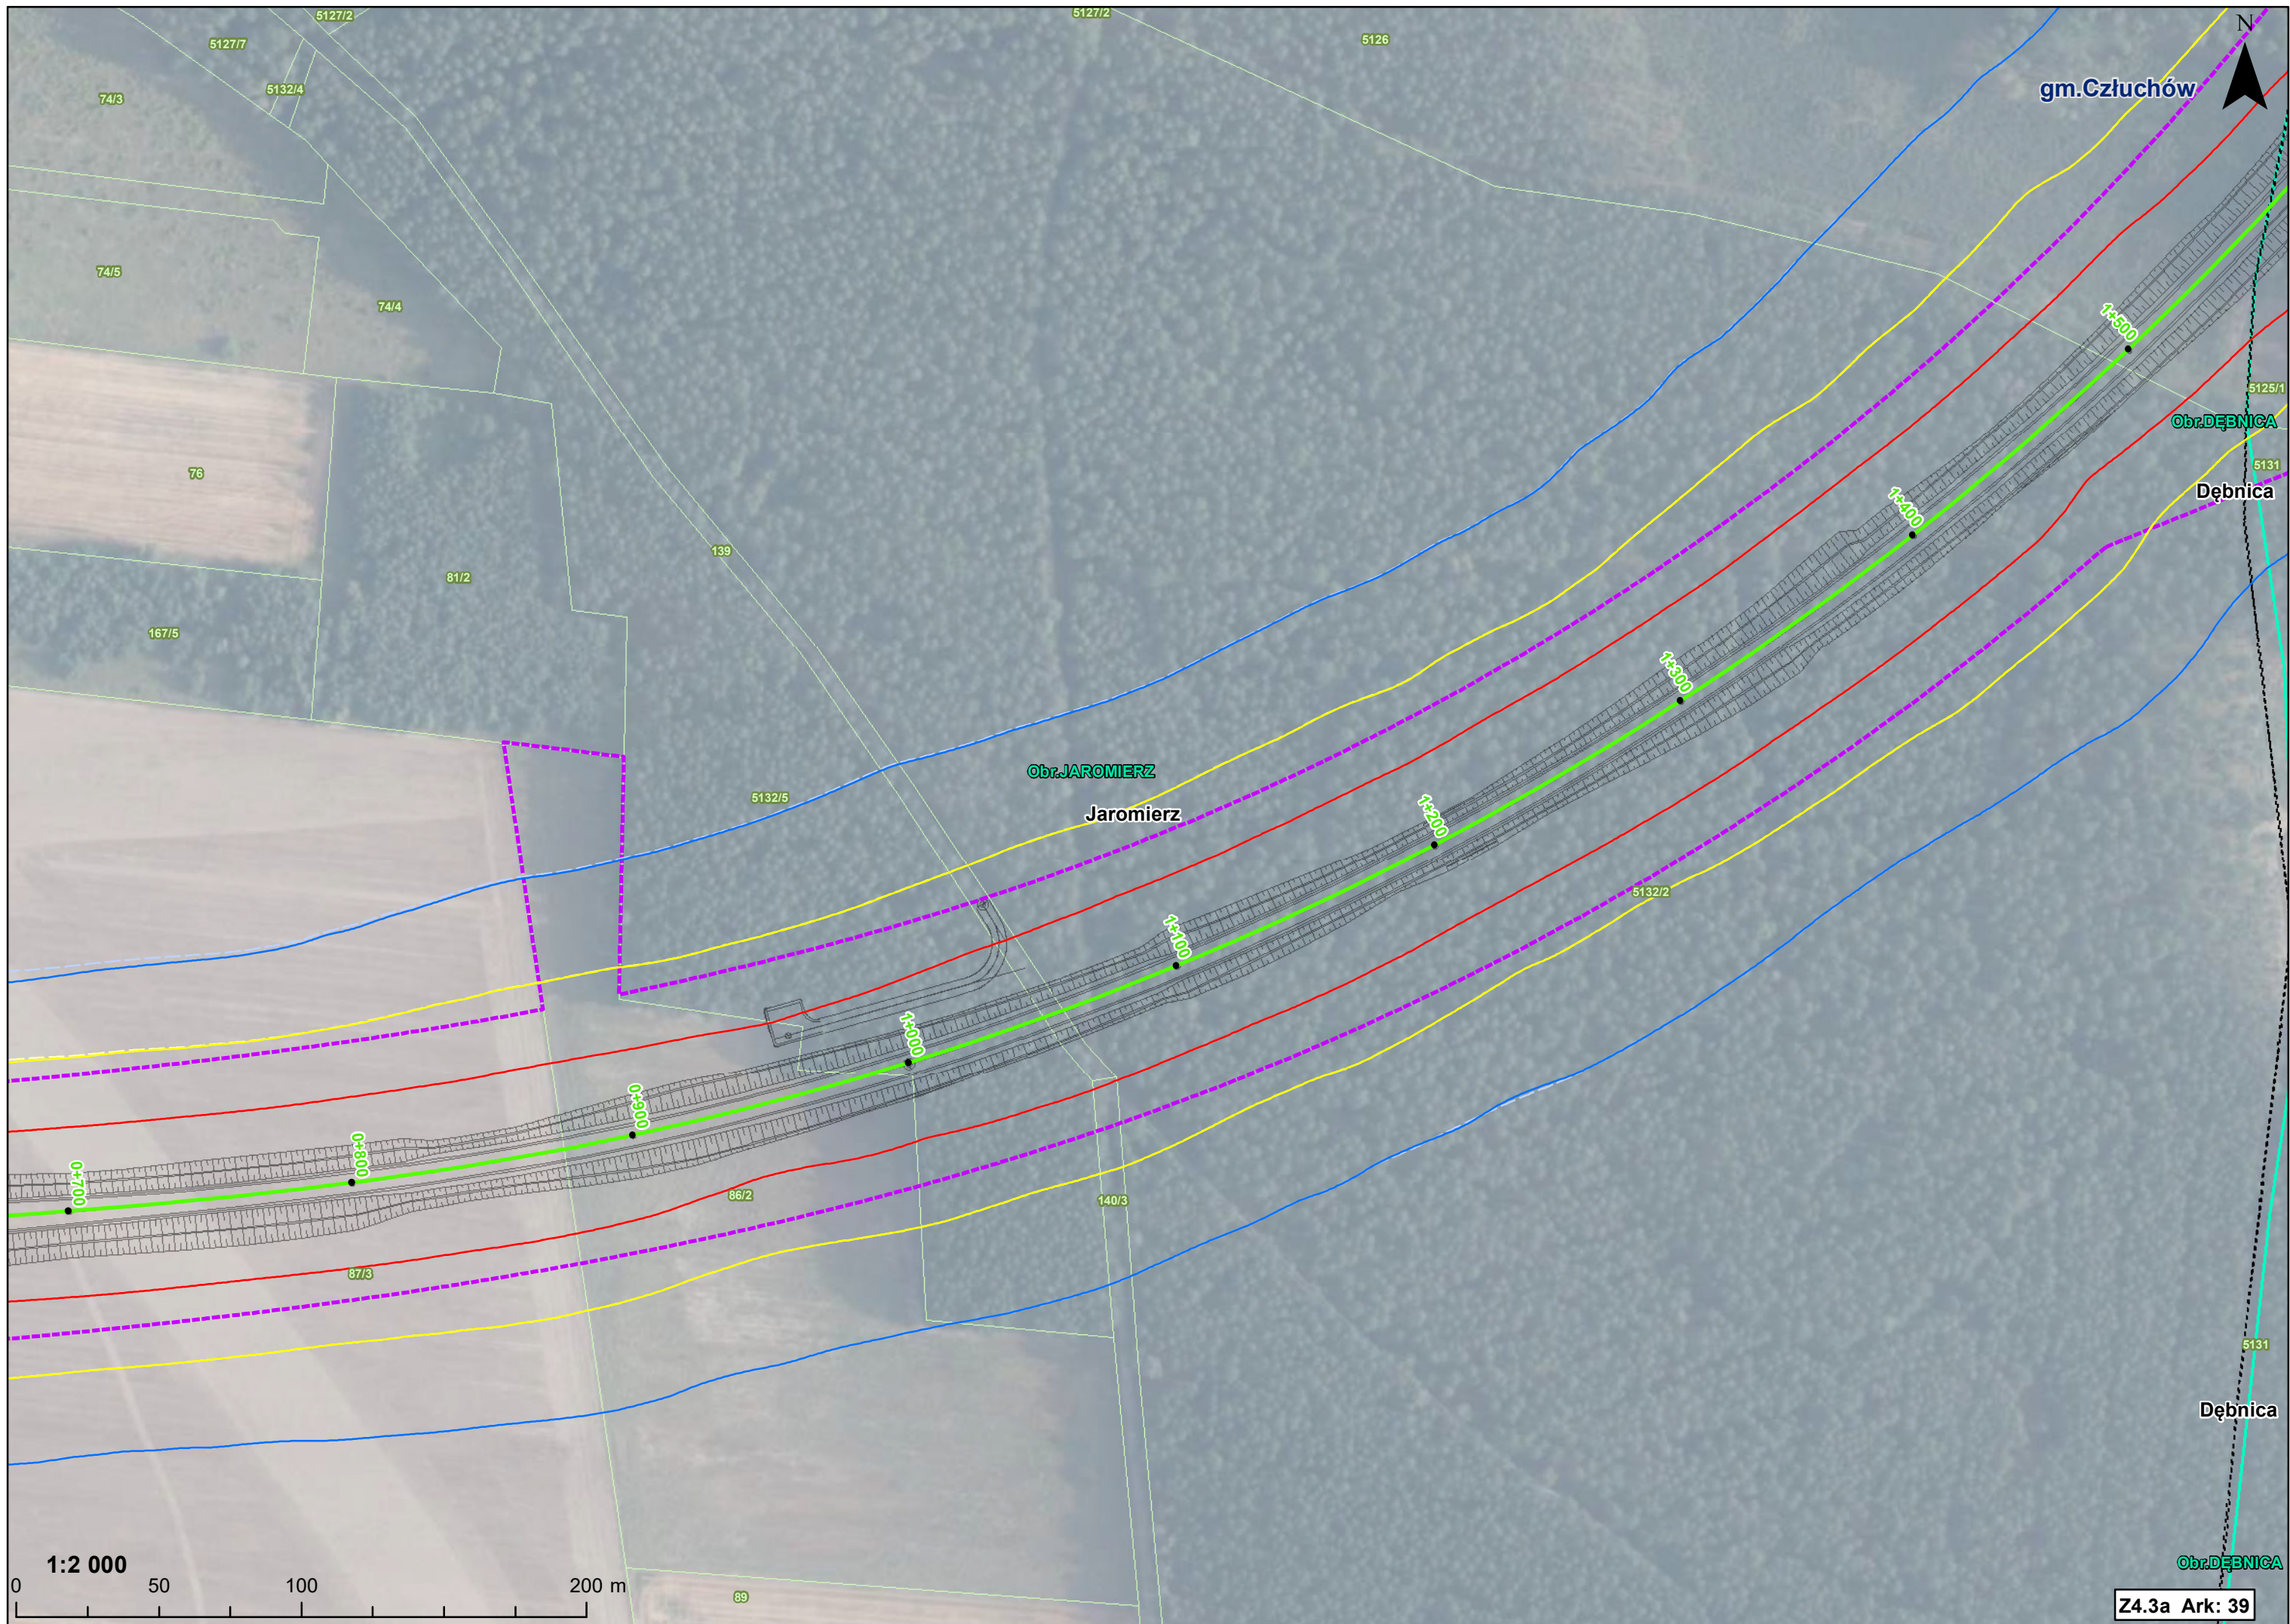

Rychnowy

Obwodnica Chojnic

1:2 000

0 50 100 200 m

1:2 000

0 50 100 200 m

1:2 000

0 50 100 200 m