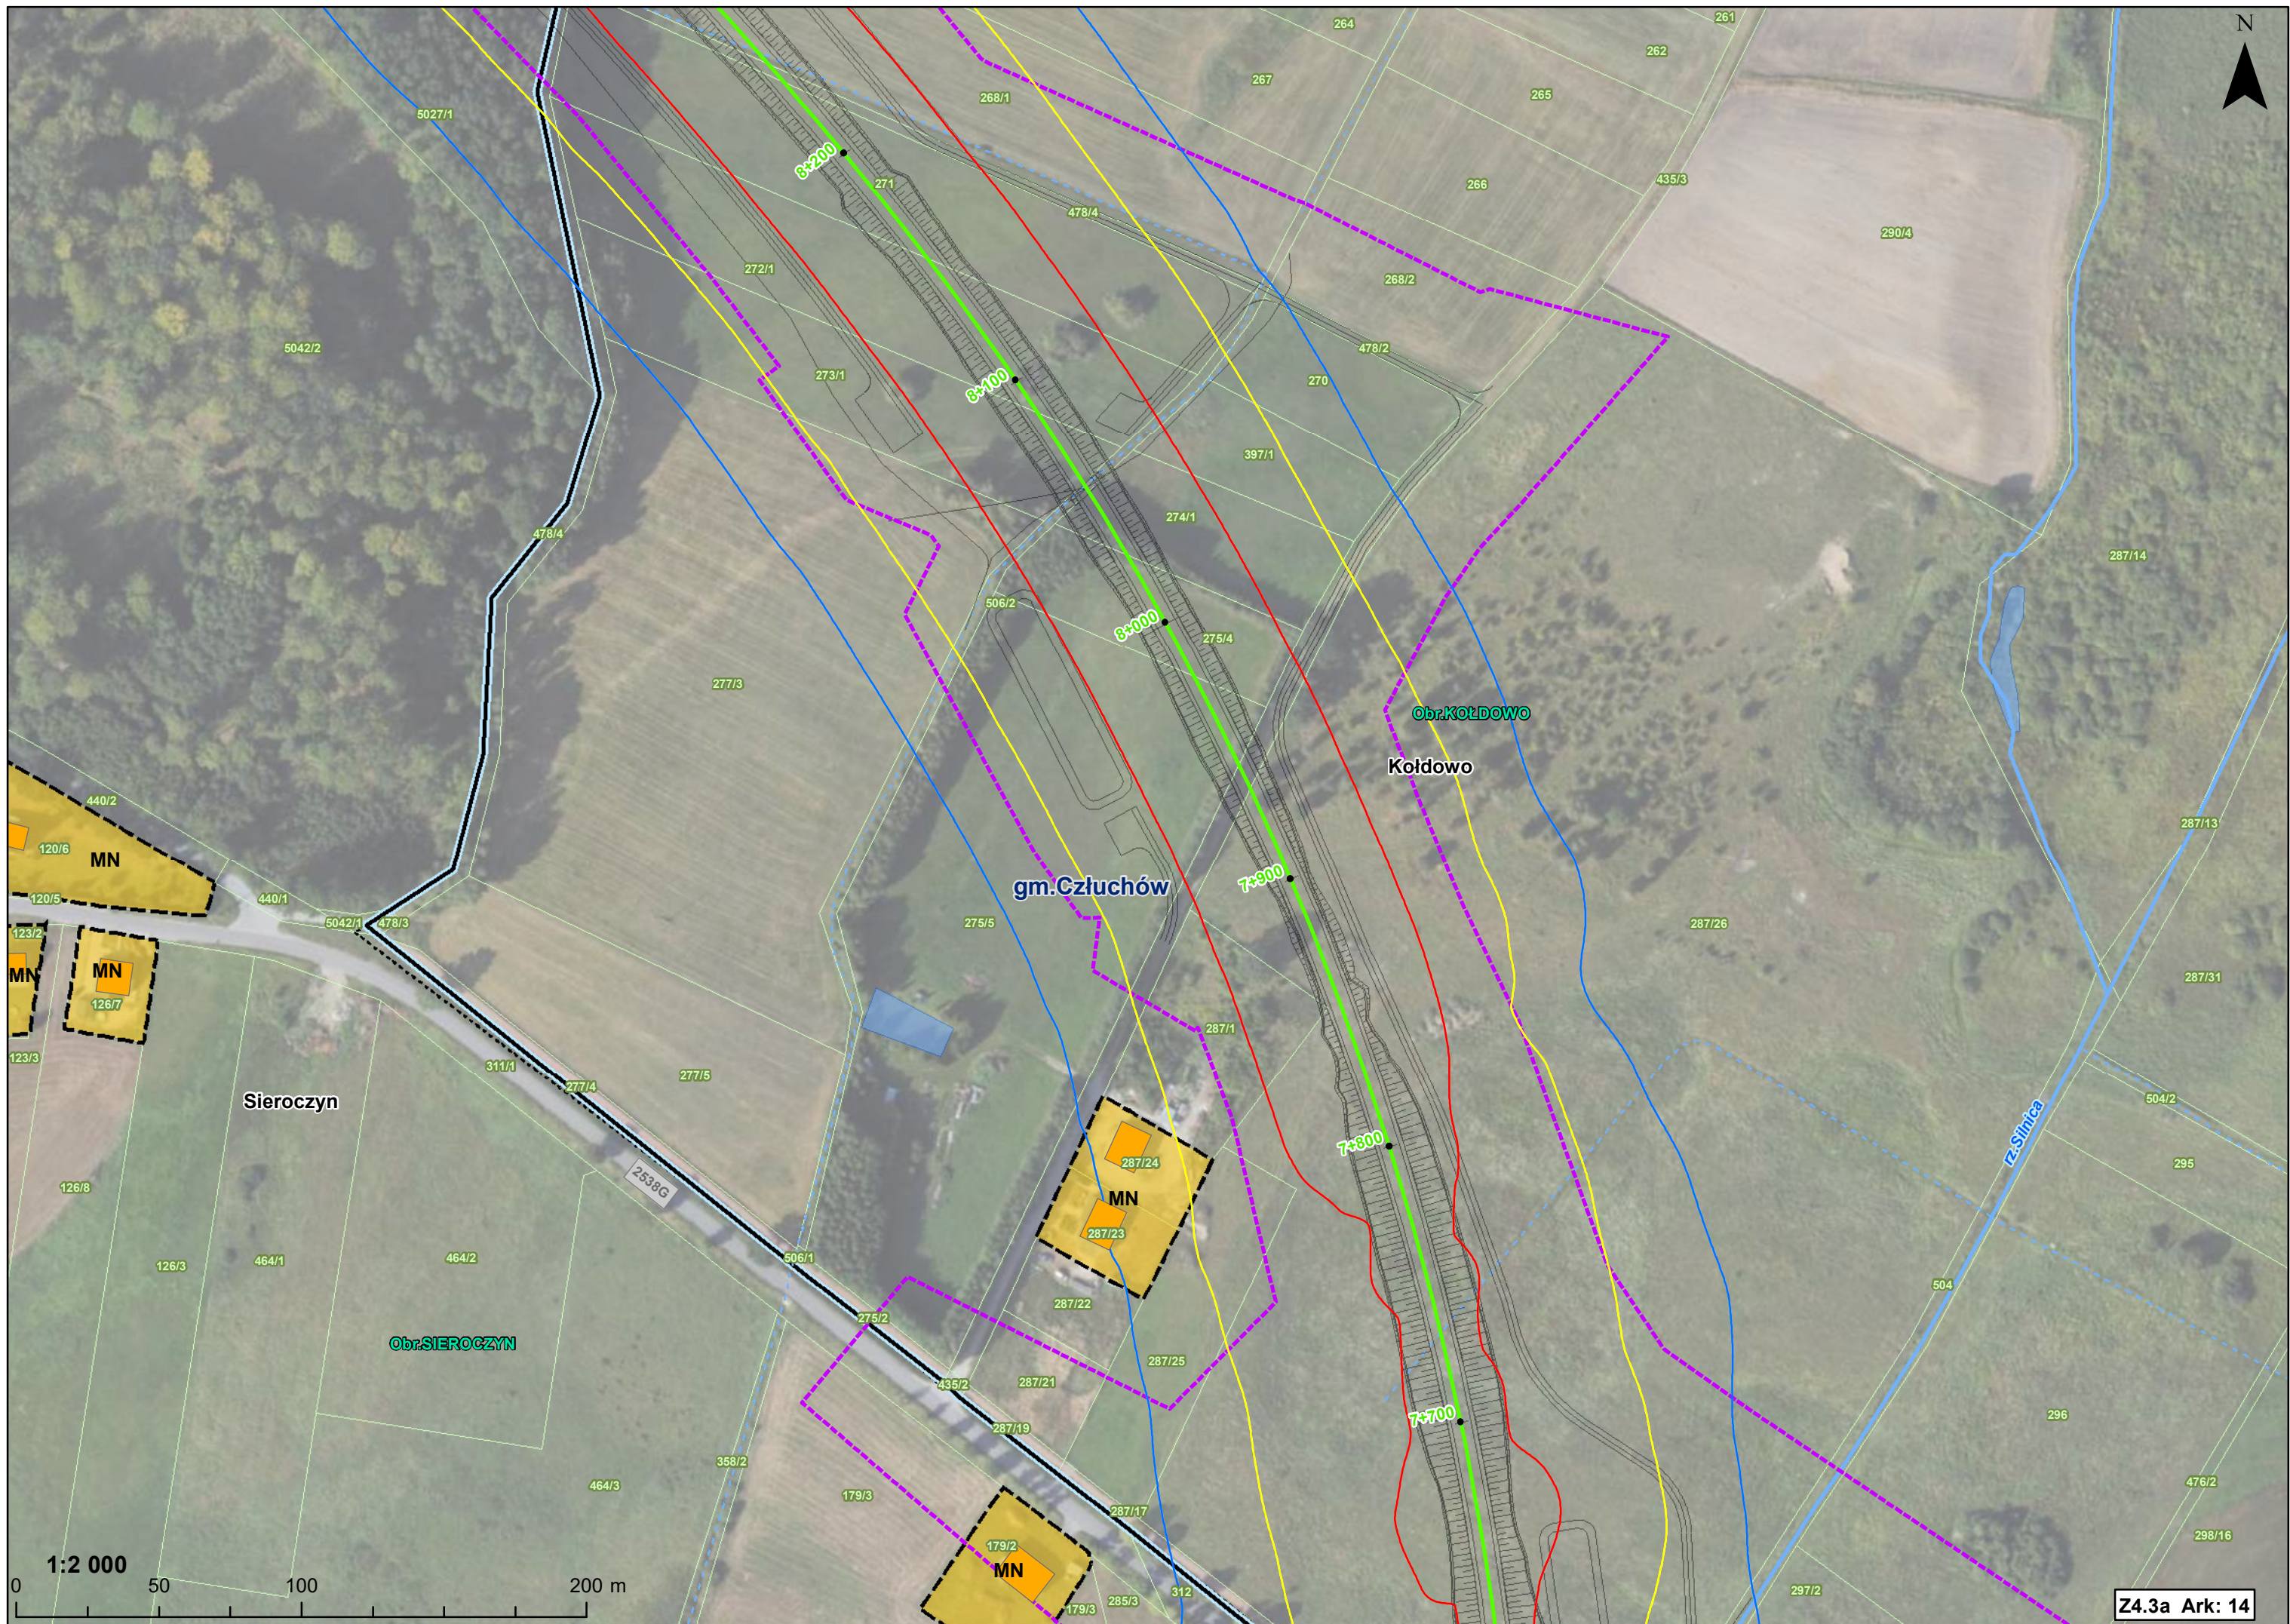

Obr. SIEROCZYN

7+500

7+400

7+300

7+200

rz. Słonica

1:2 000

0 50 100 200 m