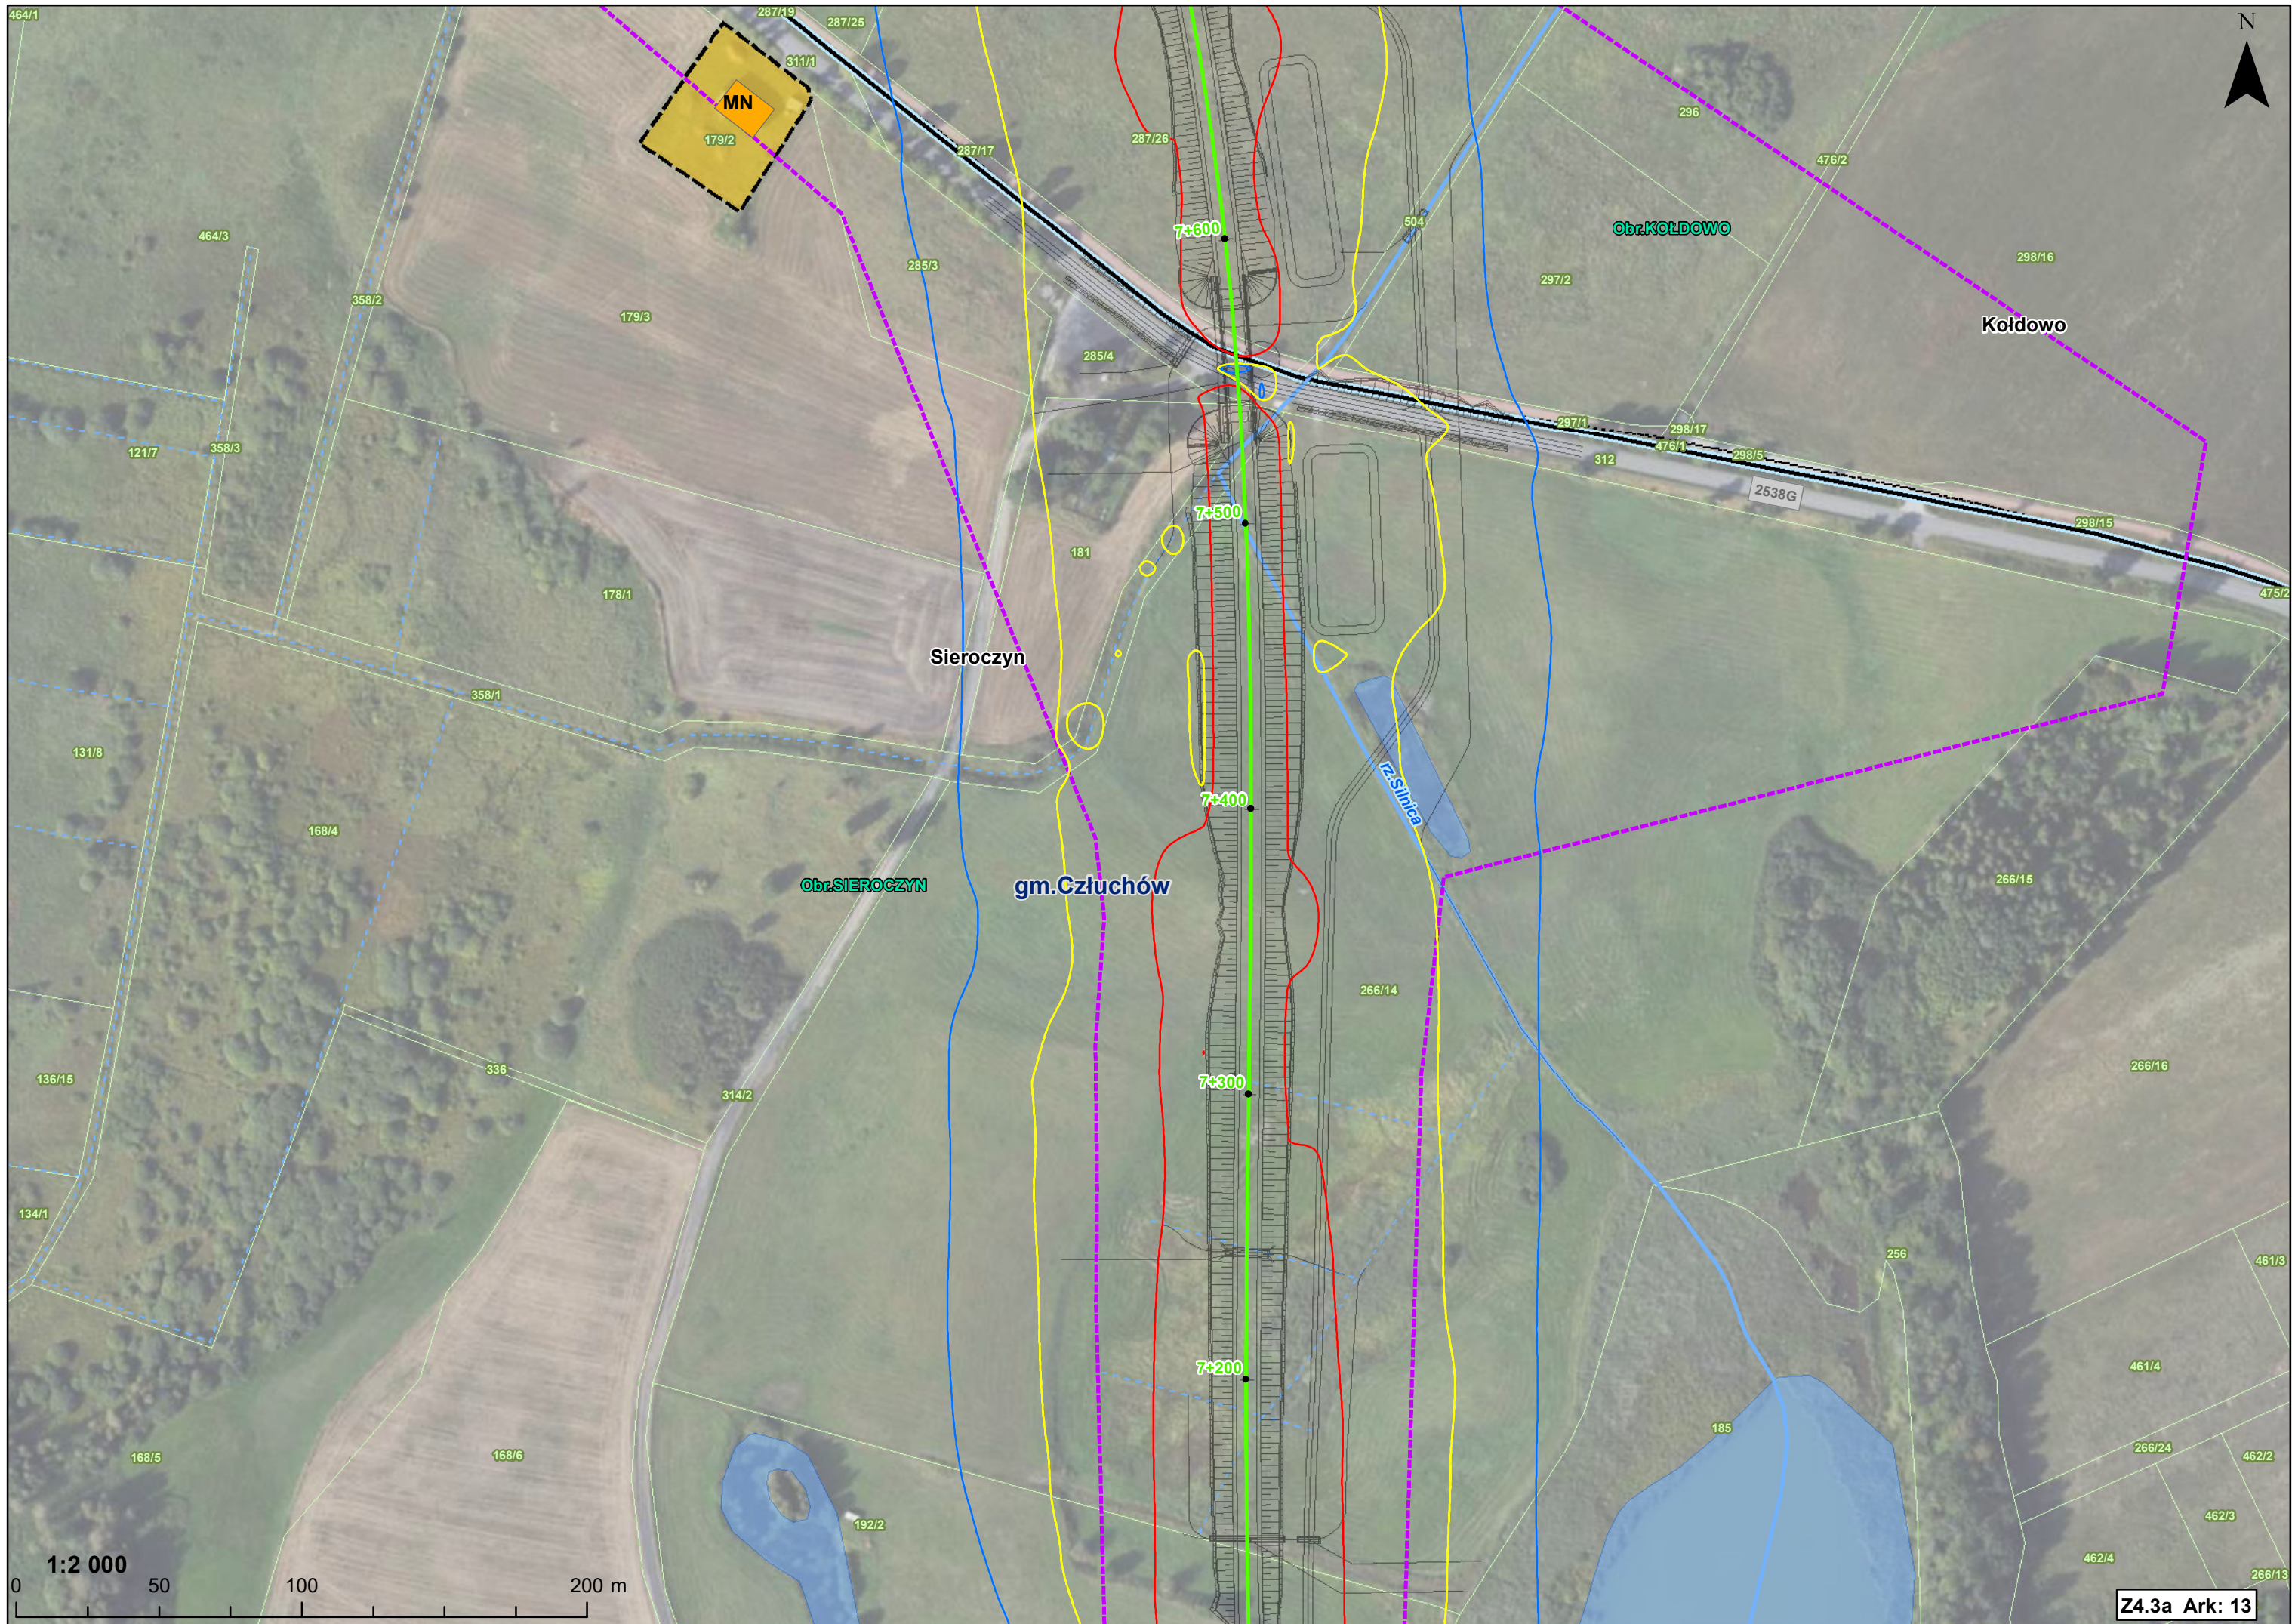

N

MN

7+600

Obr. KOŁDOWO

Koldowo

Sieroczyn

gm. Człuchów

Obr. SIEROCZYN

7+500

7+400

7+300

7+200

rz. Słonica

1:2 000

0 50 100 200 m