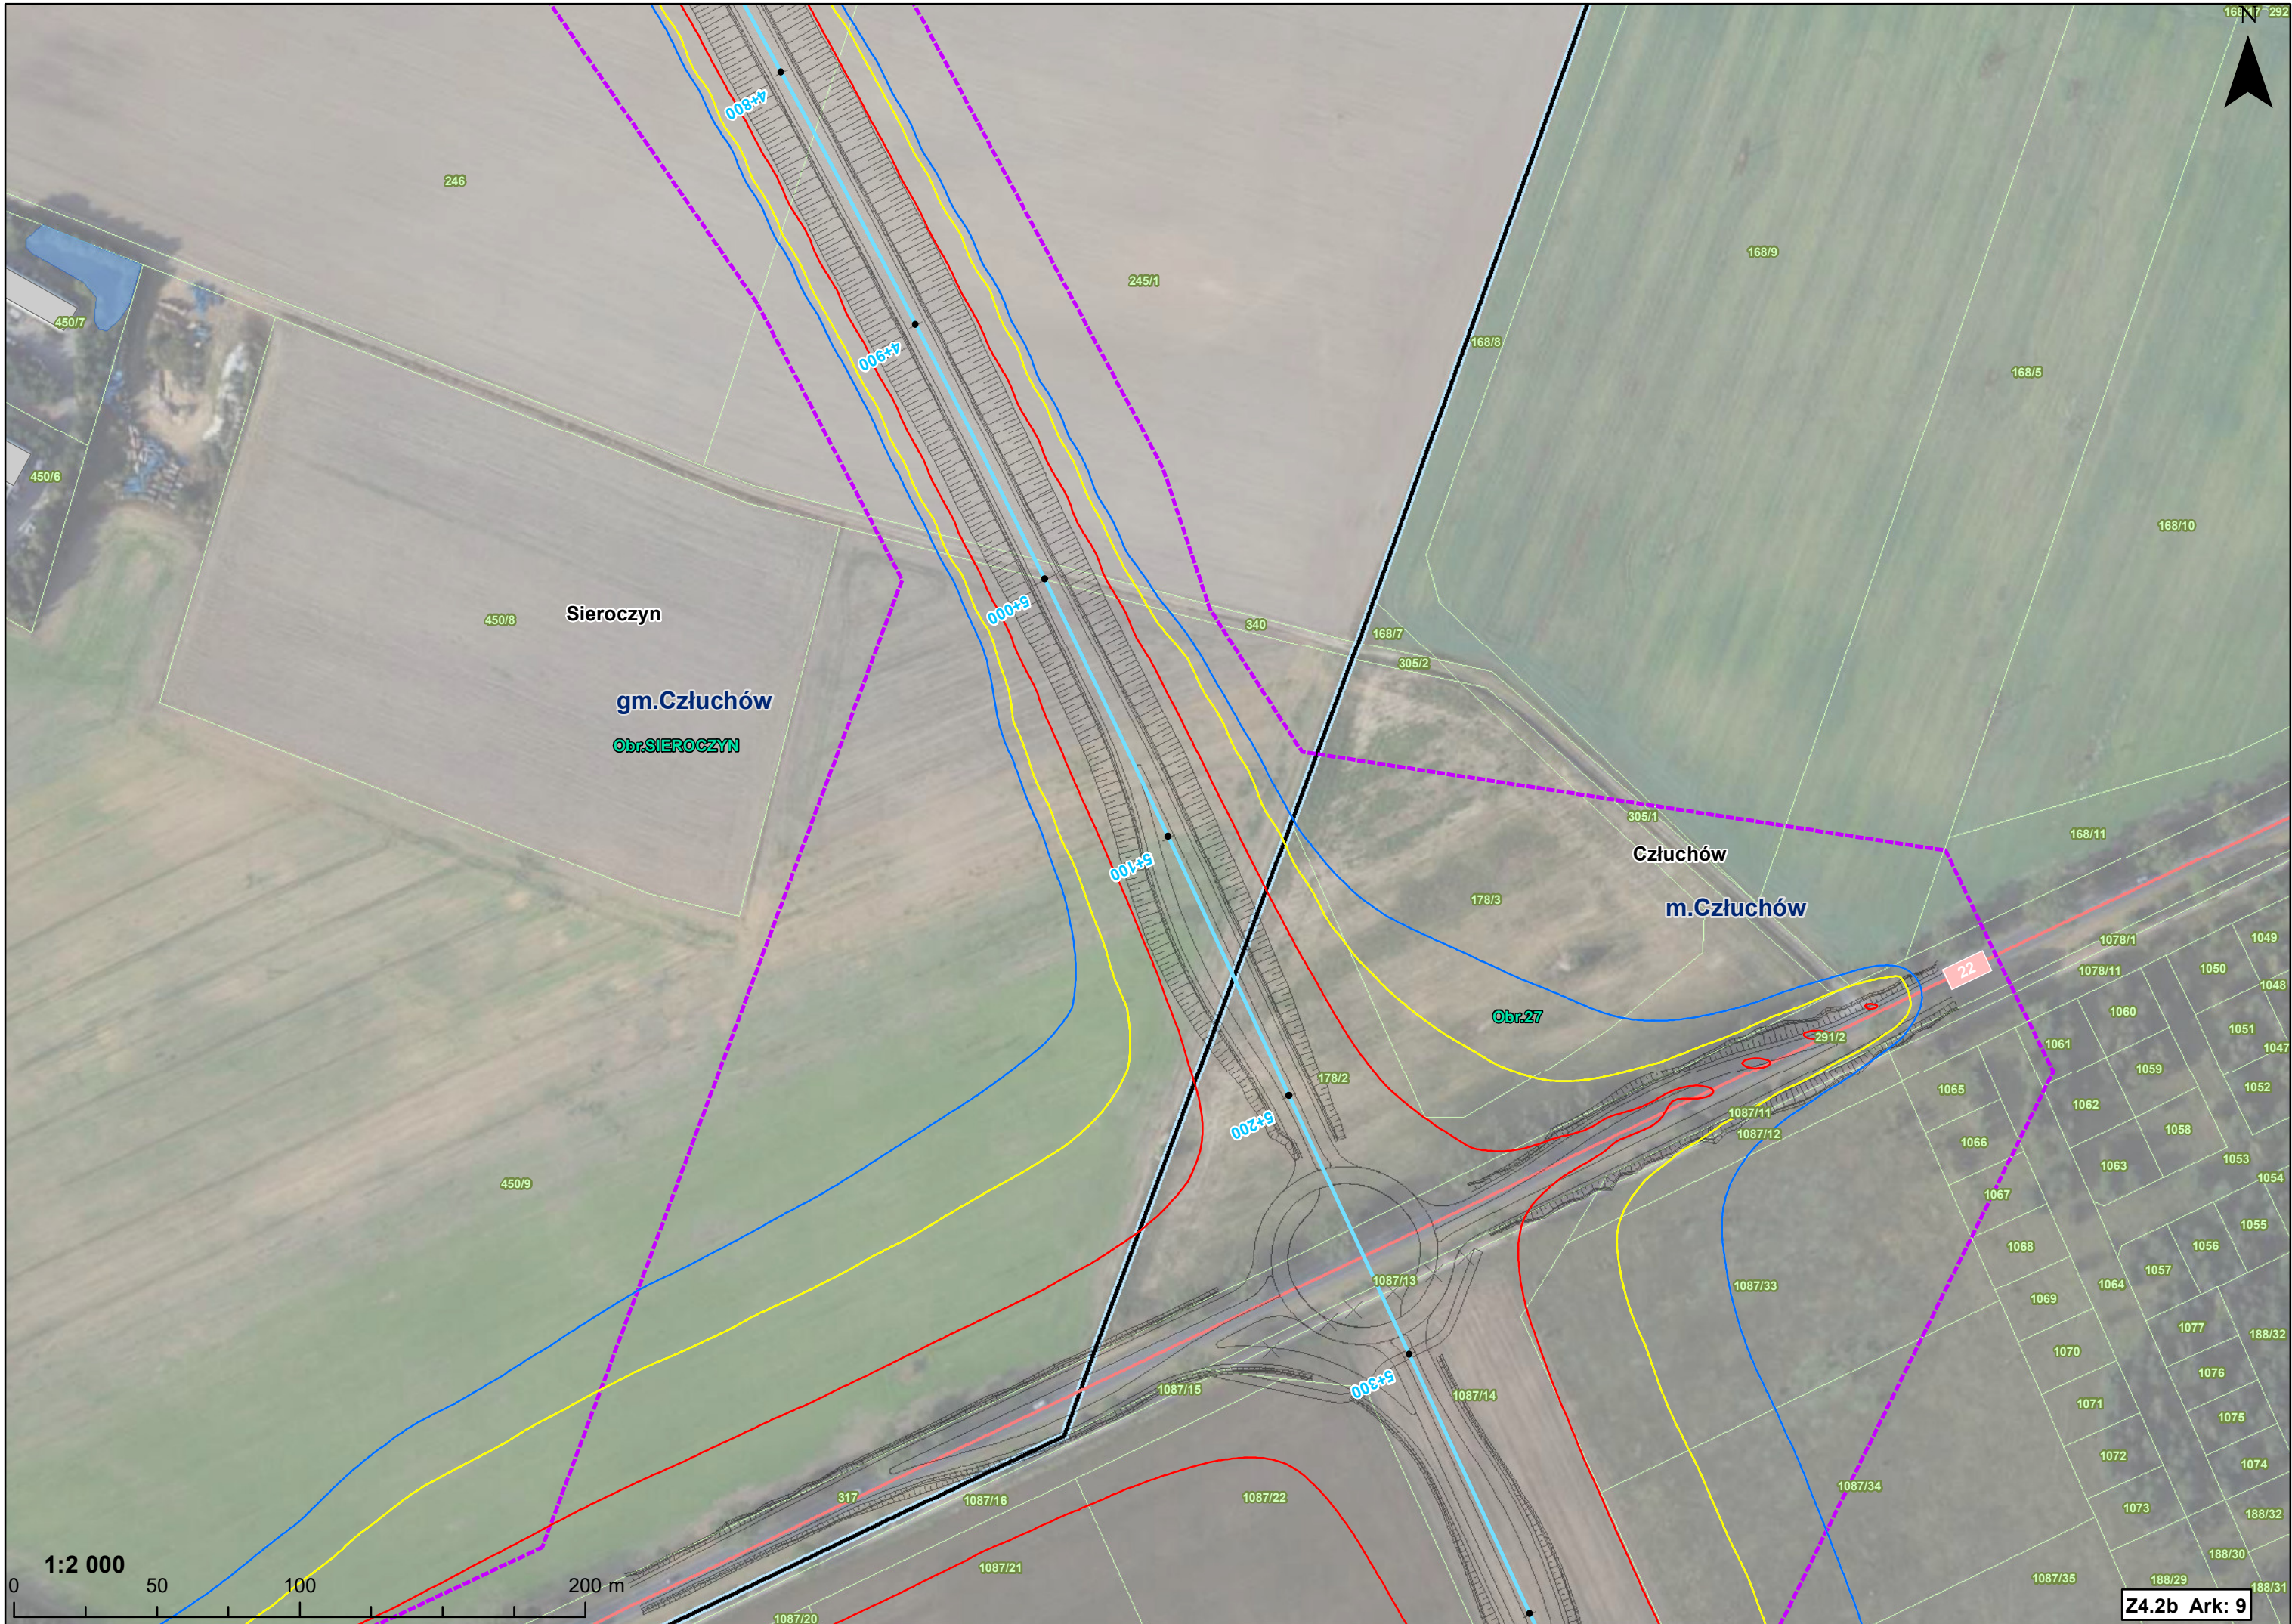

Sieroczyn

Koldowo

gm. Człuchów

Obr. SIEROCZYN

Obr. KOLDOWO

1:2 000

0 50 100 200 m

Z4.2b Ark: 4

1:2 000
0 50 100 200 m

1:2 000

0 50 100 200 m

Obr. SIEROCZYN
gm. Czuluchów
Sieroczyn

Czuluchów

m. Czuluchów

Obr. 27

MN