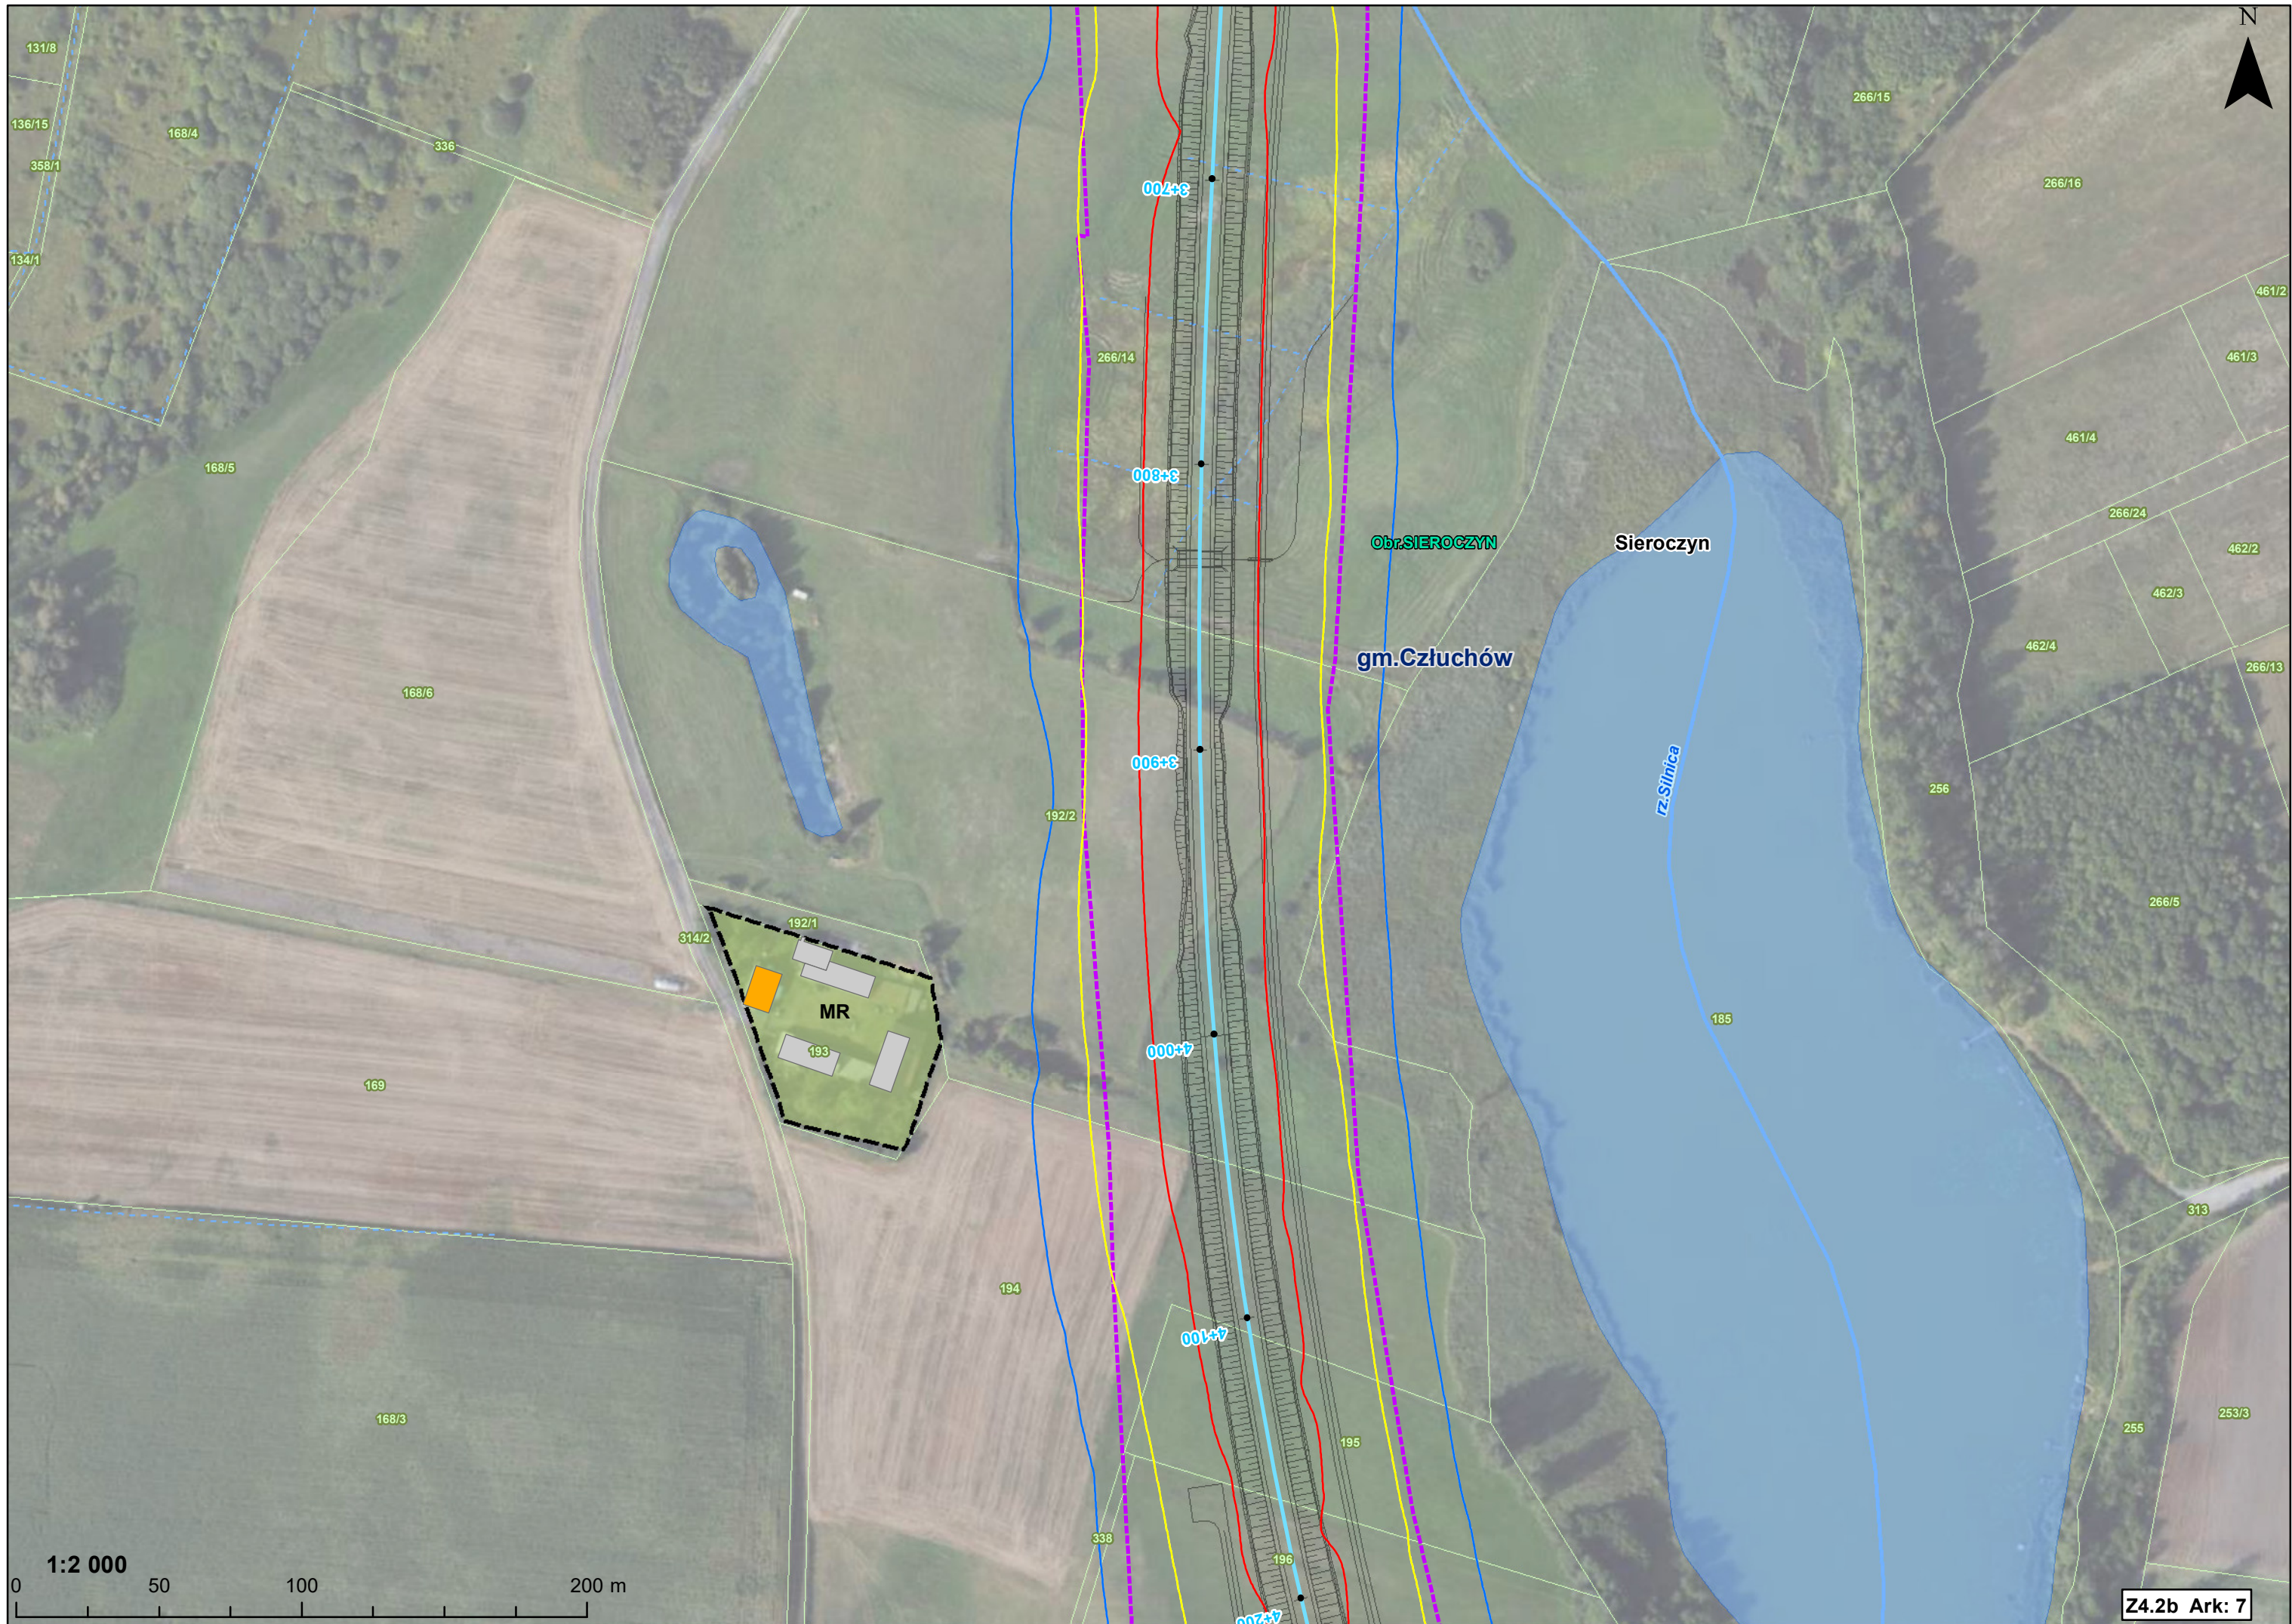

Sieroczyn

Koldowo

gm. Człuchów

Obr. SIEROCZYN

Obr. KOLDOWO

1:2 000

0 50 100 200 m

Z4.2b Ark: 4

1:2 000
0 50 100 200 m

1:2 000

0 50 100 200 m

Obr. SIEROCZYN
gm. Czuluchów
Sieroczyn

Czuluchów

m. Czuluchów

Obr. 27

MN

1:2 000

0 50 100 200 m

1:2 000

0 50 100 200 m

N

236009G

gm. Człuchów

Obr. SKARSZEWO