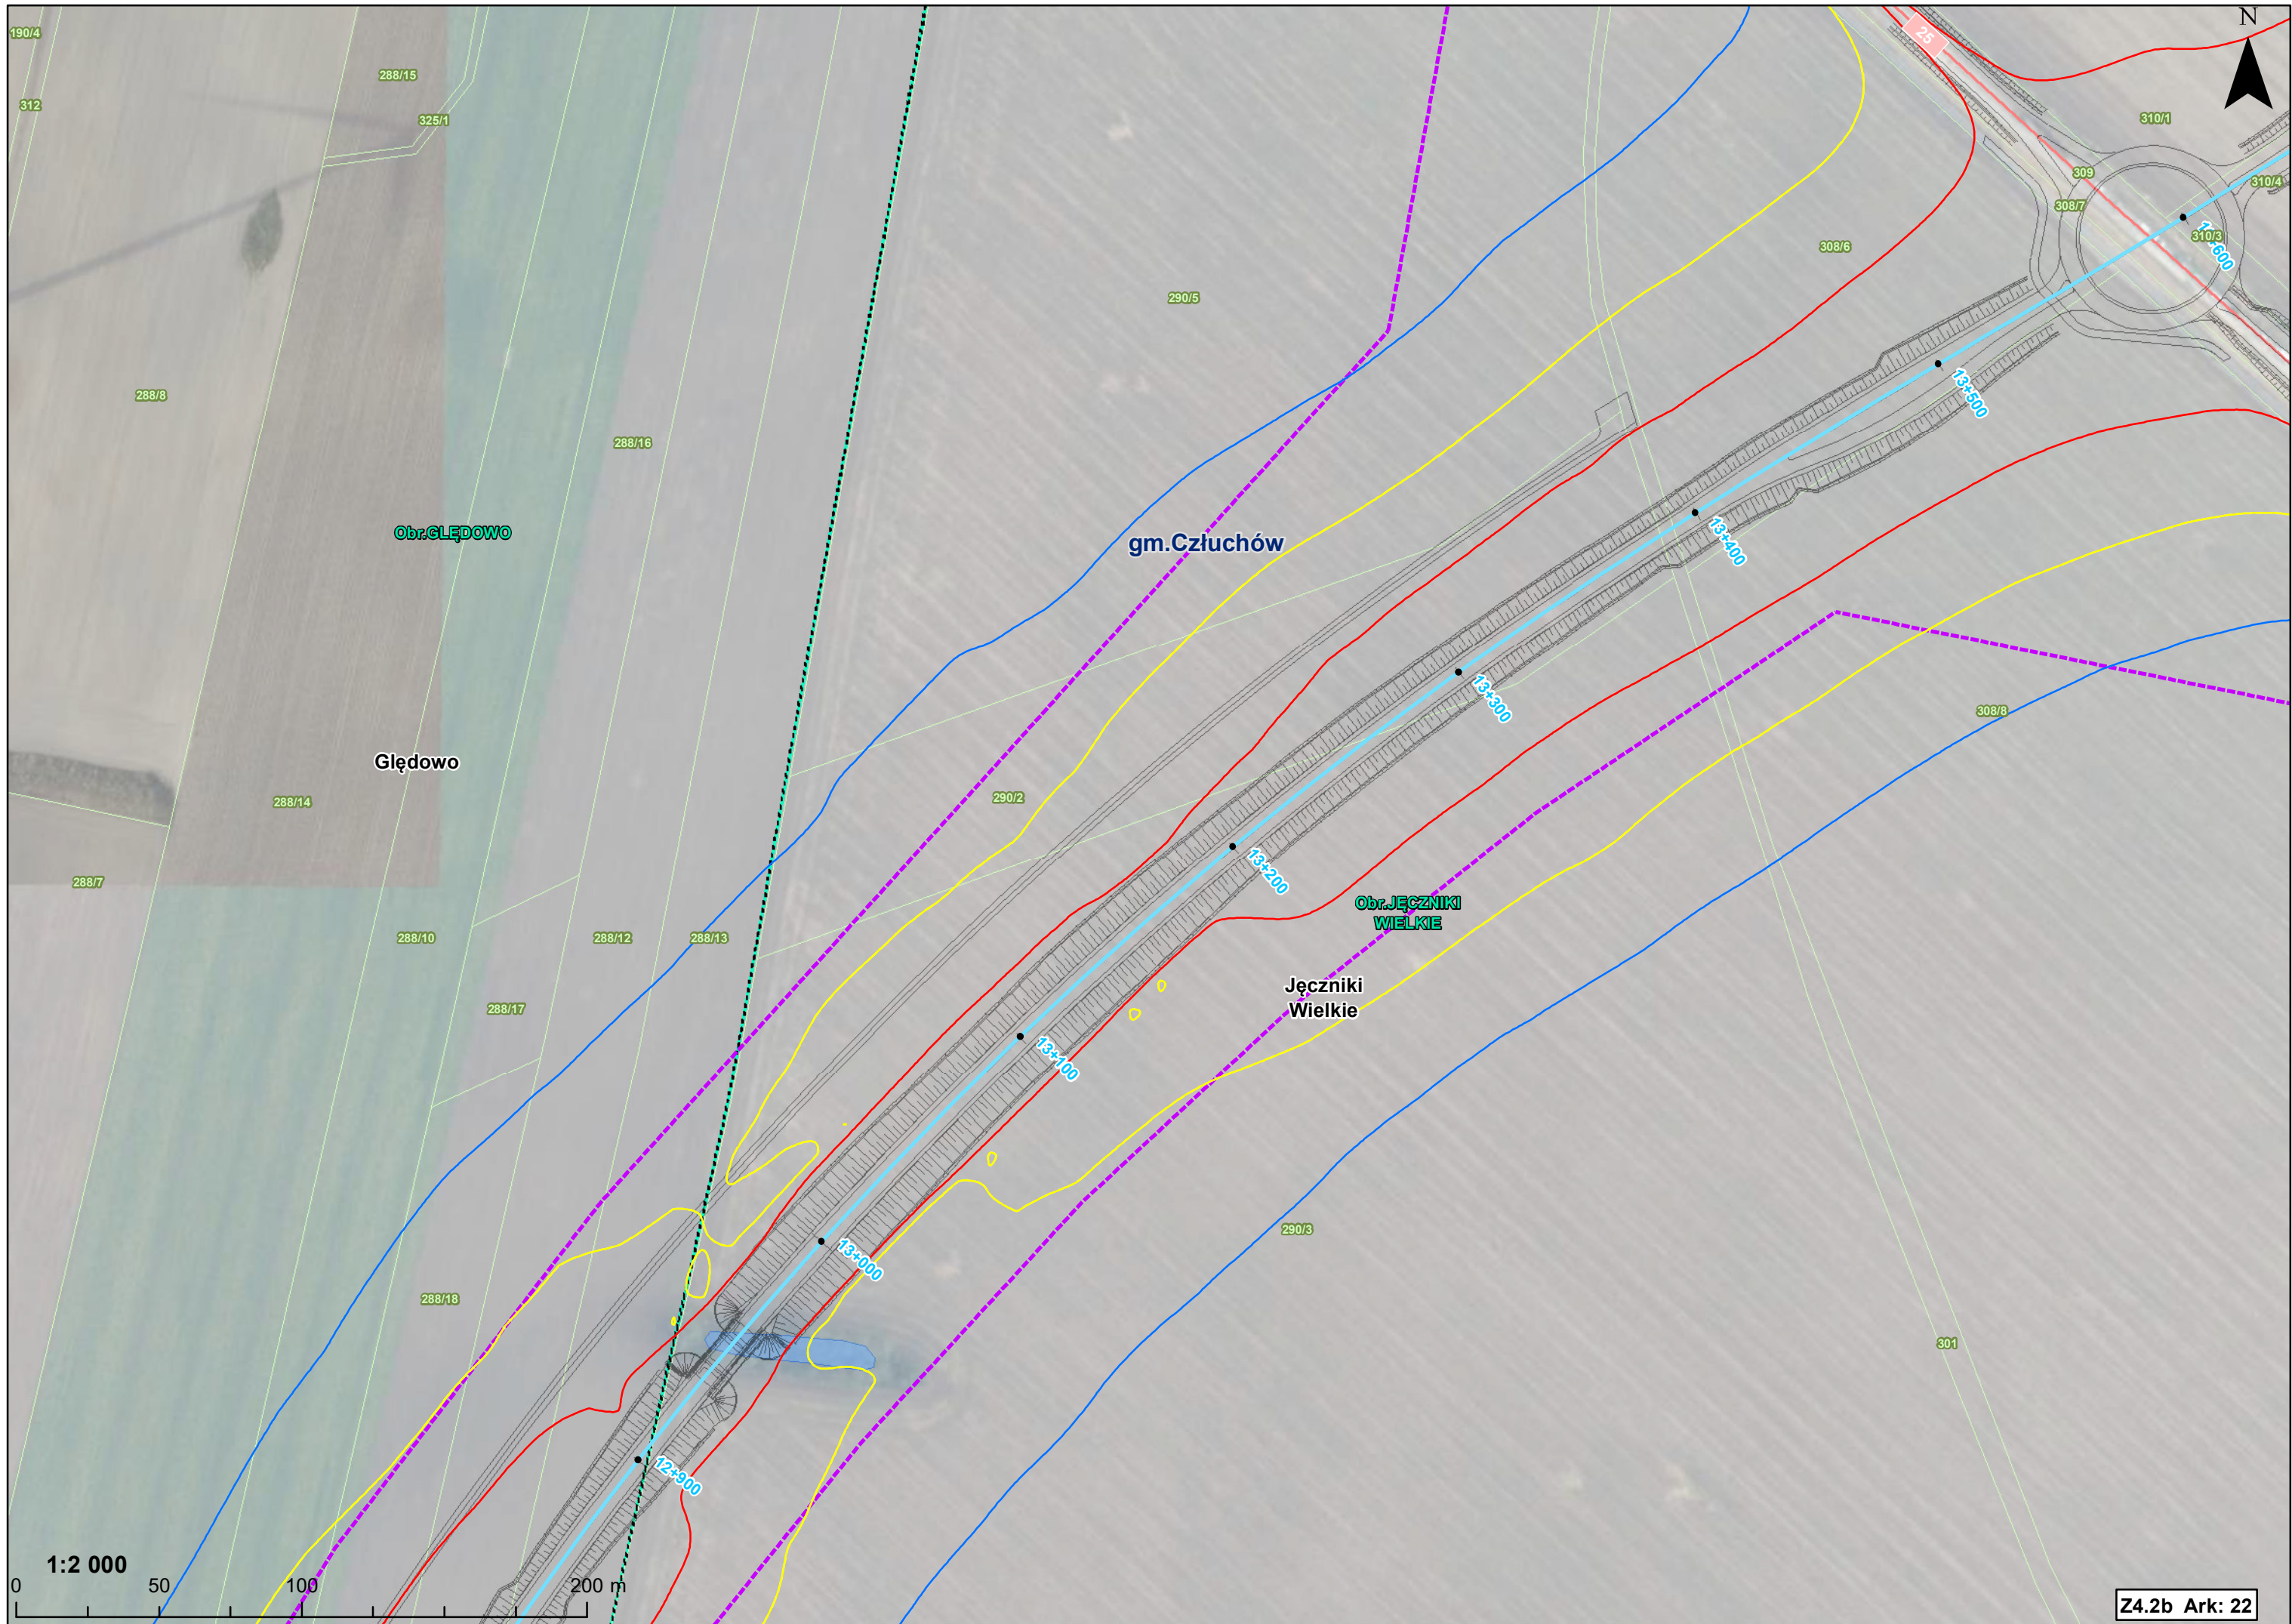

Skarszewo

Obr. JĘCZNIKI WIELKIE

Jęczniki Wielkie

11+800

11+700

11+600

11+500

11+400

11+300

11+200

1:2 000

0 50 100 200 m

Z4.2b Ark: 19

1:2 000

0 50 100 200 m

Obr.GŁĘDOWO Głędowo