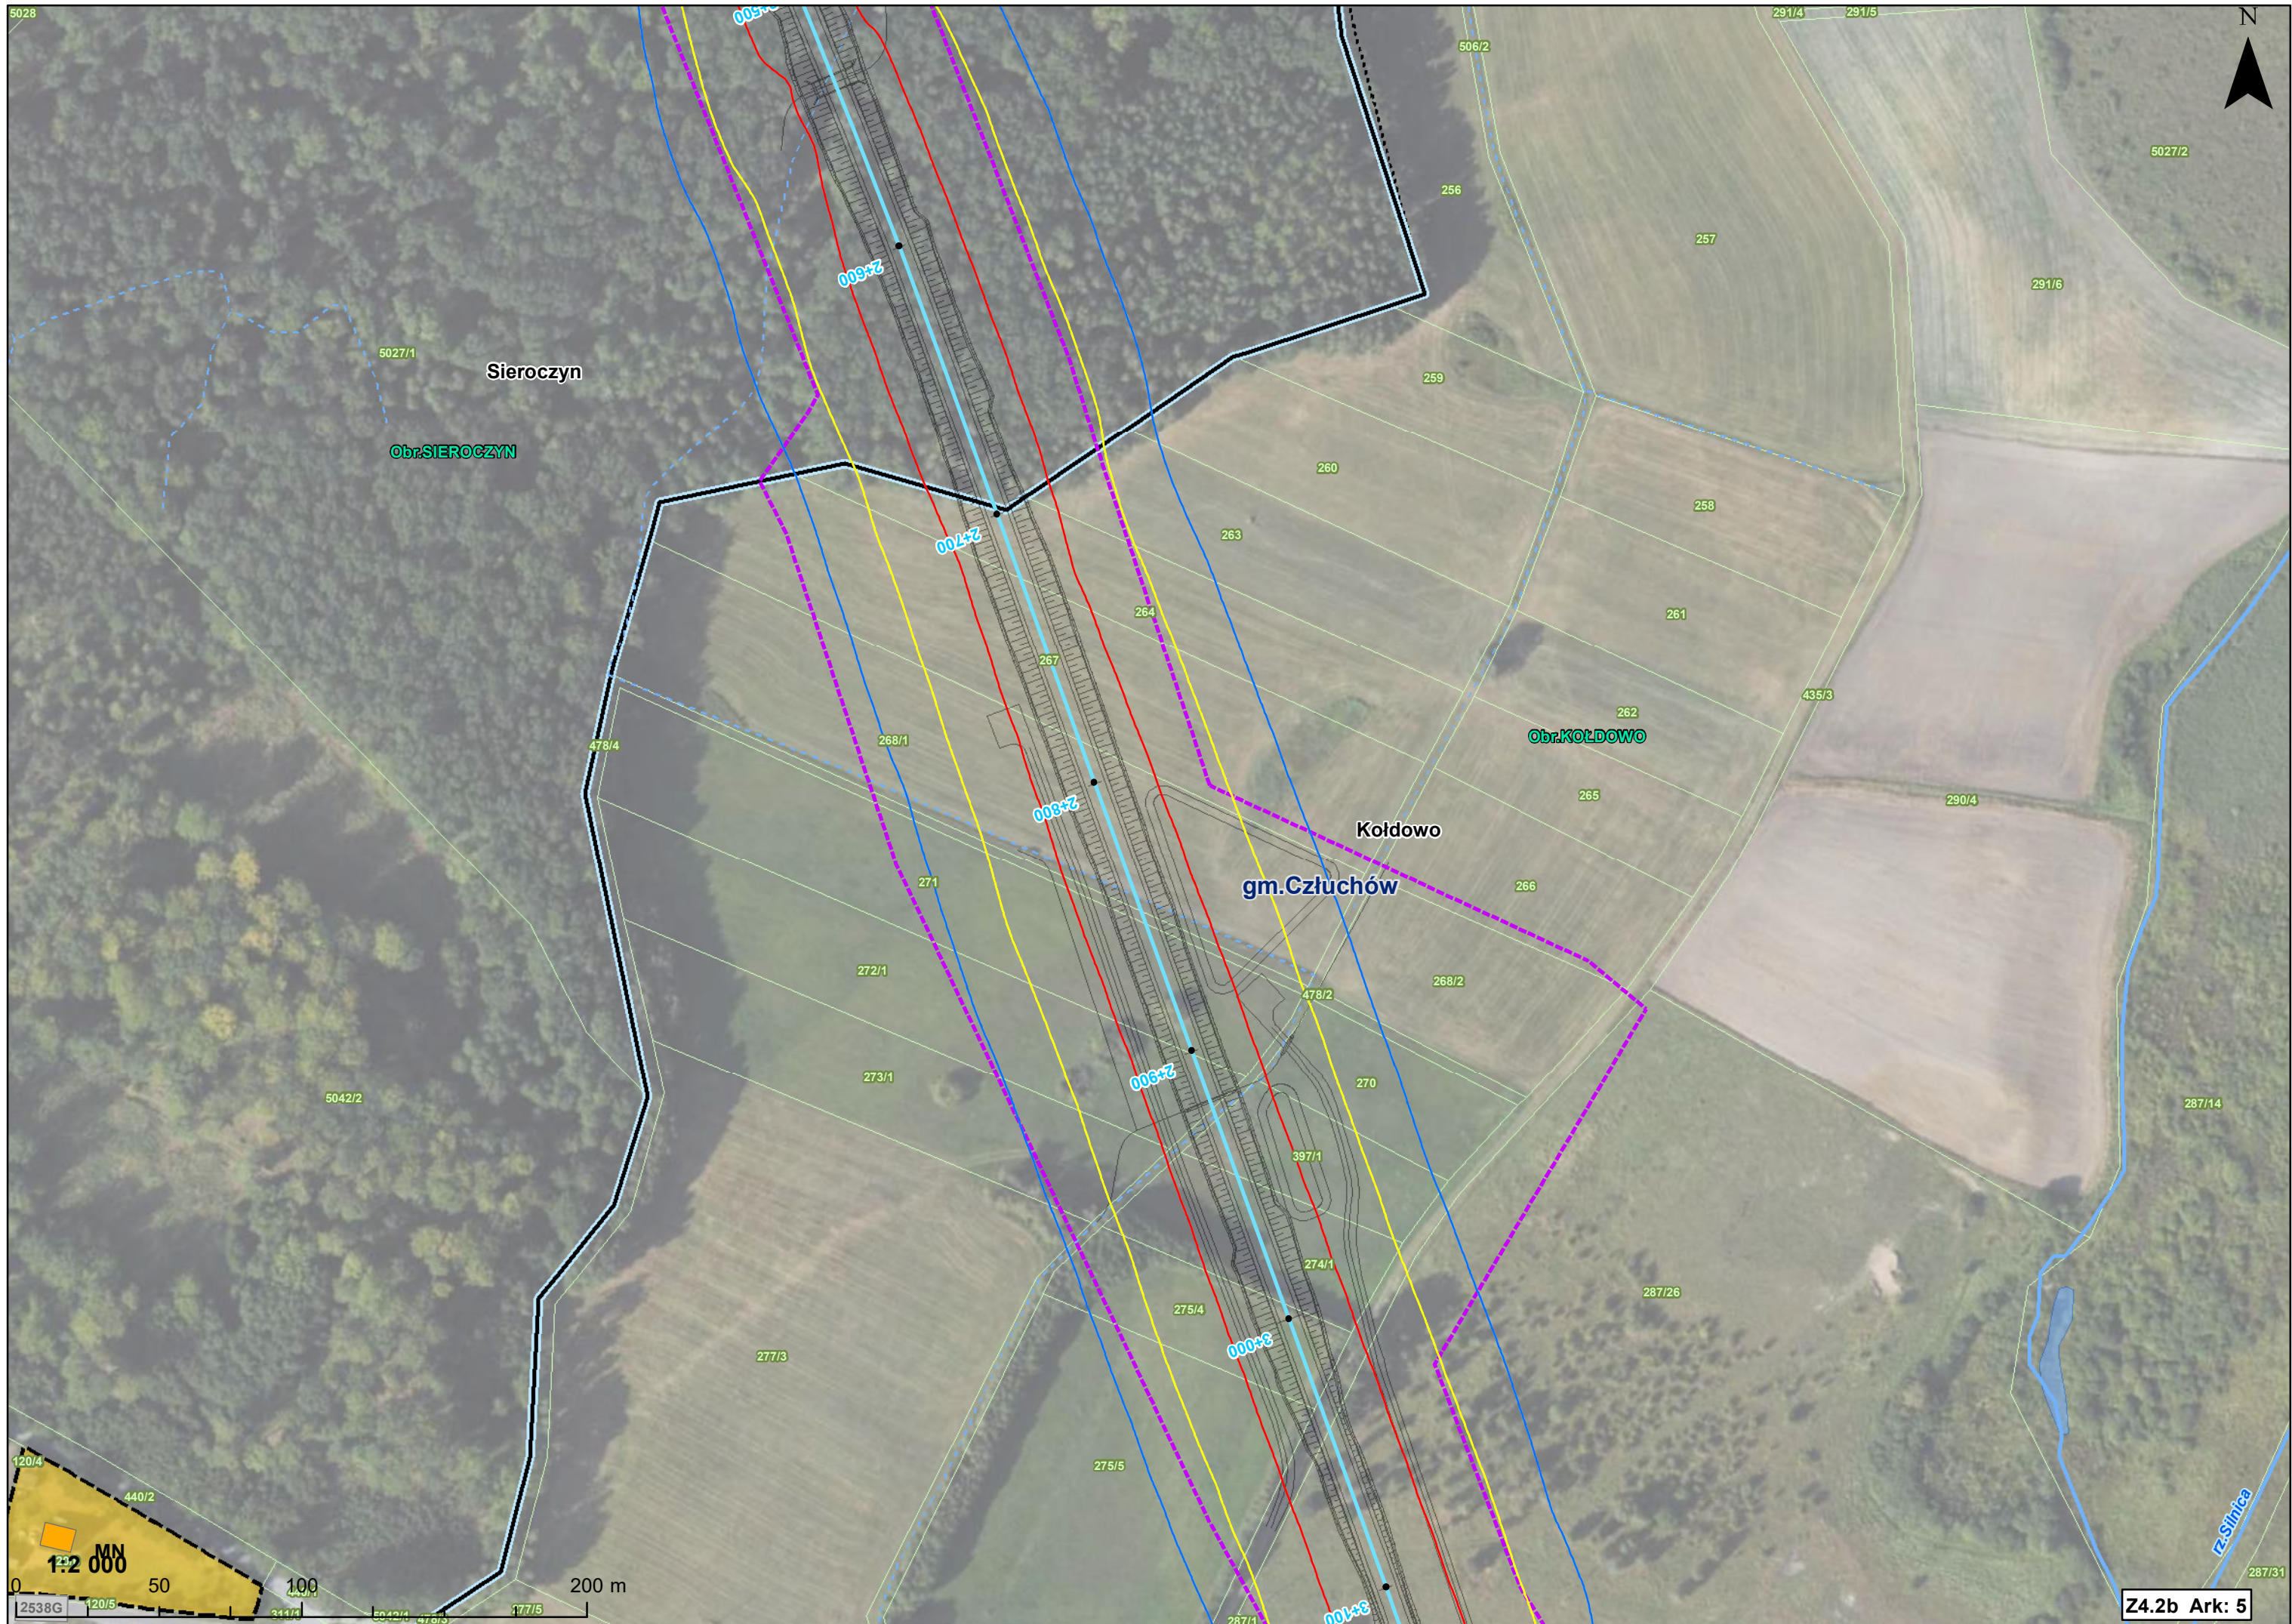

Sieroczyn

Koldowo

gm. Człuchów

Obr. SIEROCZYN

Obr. KOLDOWO

1:2 000

0 50 100 200 m

Z4.2b Ark: 4

1:2 000
0 50 100 200 m

1:2 000

0 50 100 200 m

Obr. SIEROCZYN
gm. Czuluchów
Sieroczyn

Czuluchów

m. Czuluchów

Obr. 27

MN

1:2 000

0 50 100 200 m

1:2 000

0 50 100 200 m

N

236009G

gm. Człuchów

Obr. SKARSZEWO

Skarszewo

Obr. JĘCZNIKI WIELKIE

Jęczniki Wielkie

11+800

11+700

11+600

11+500

11+400