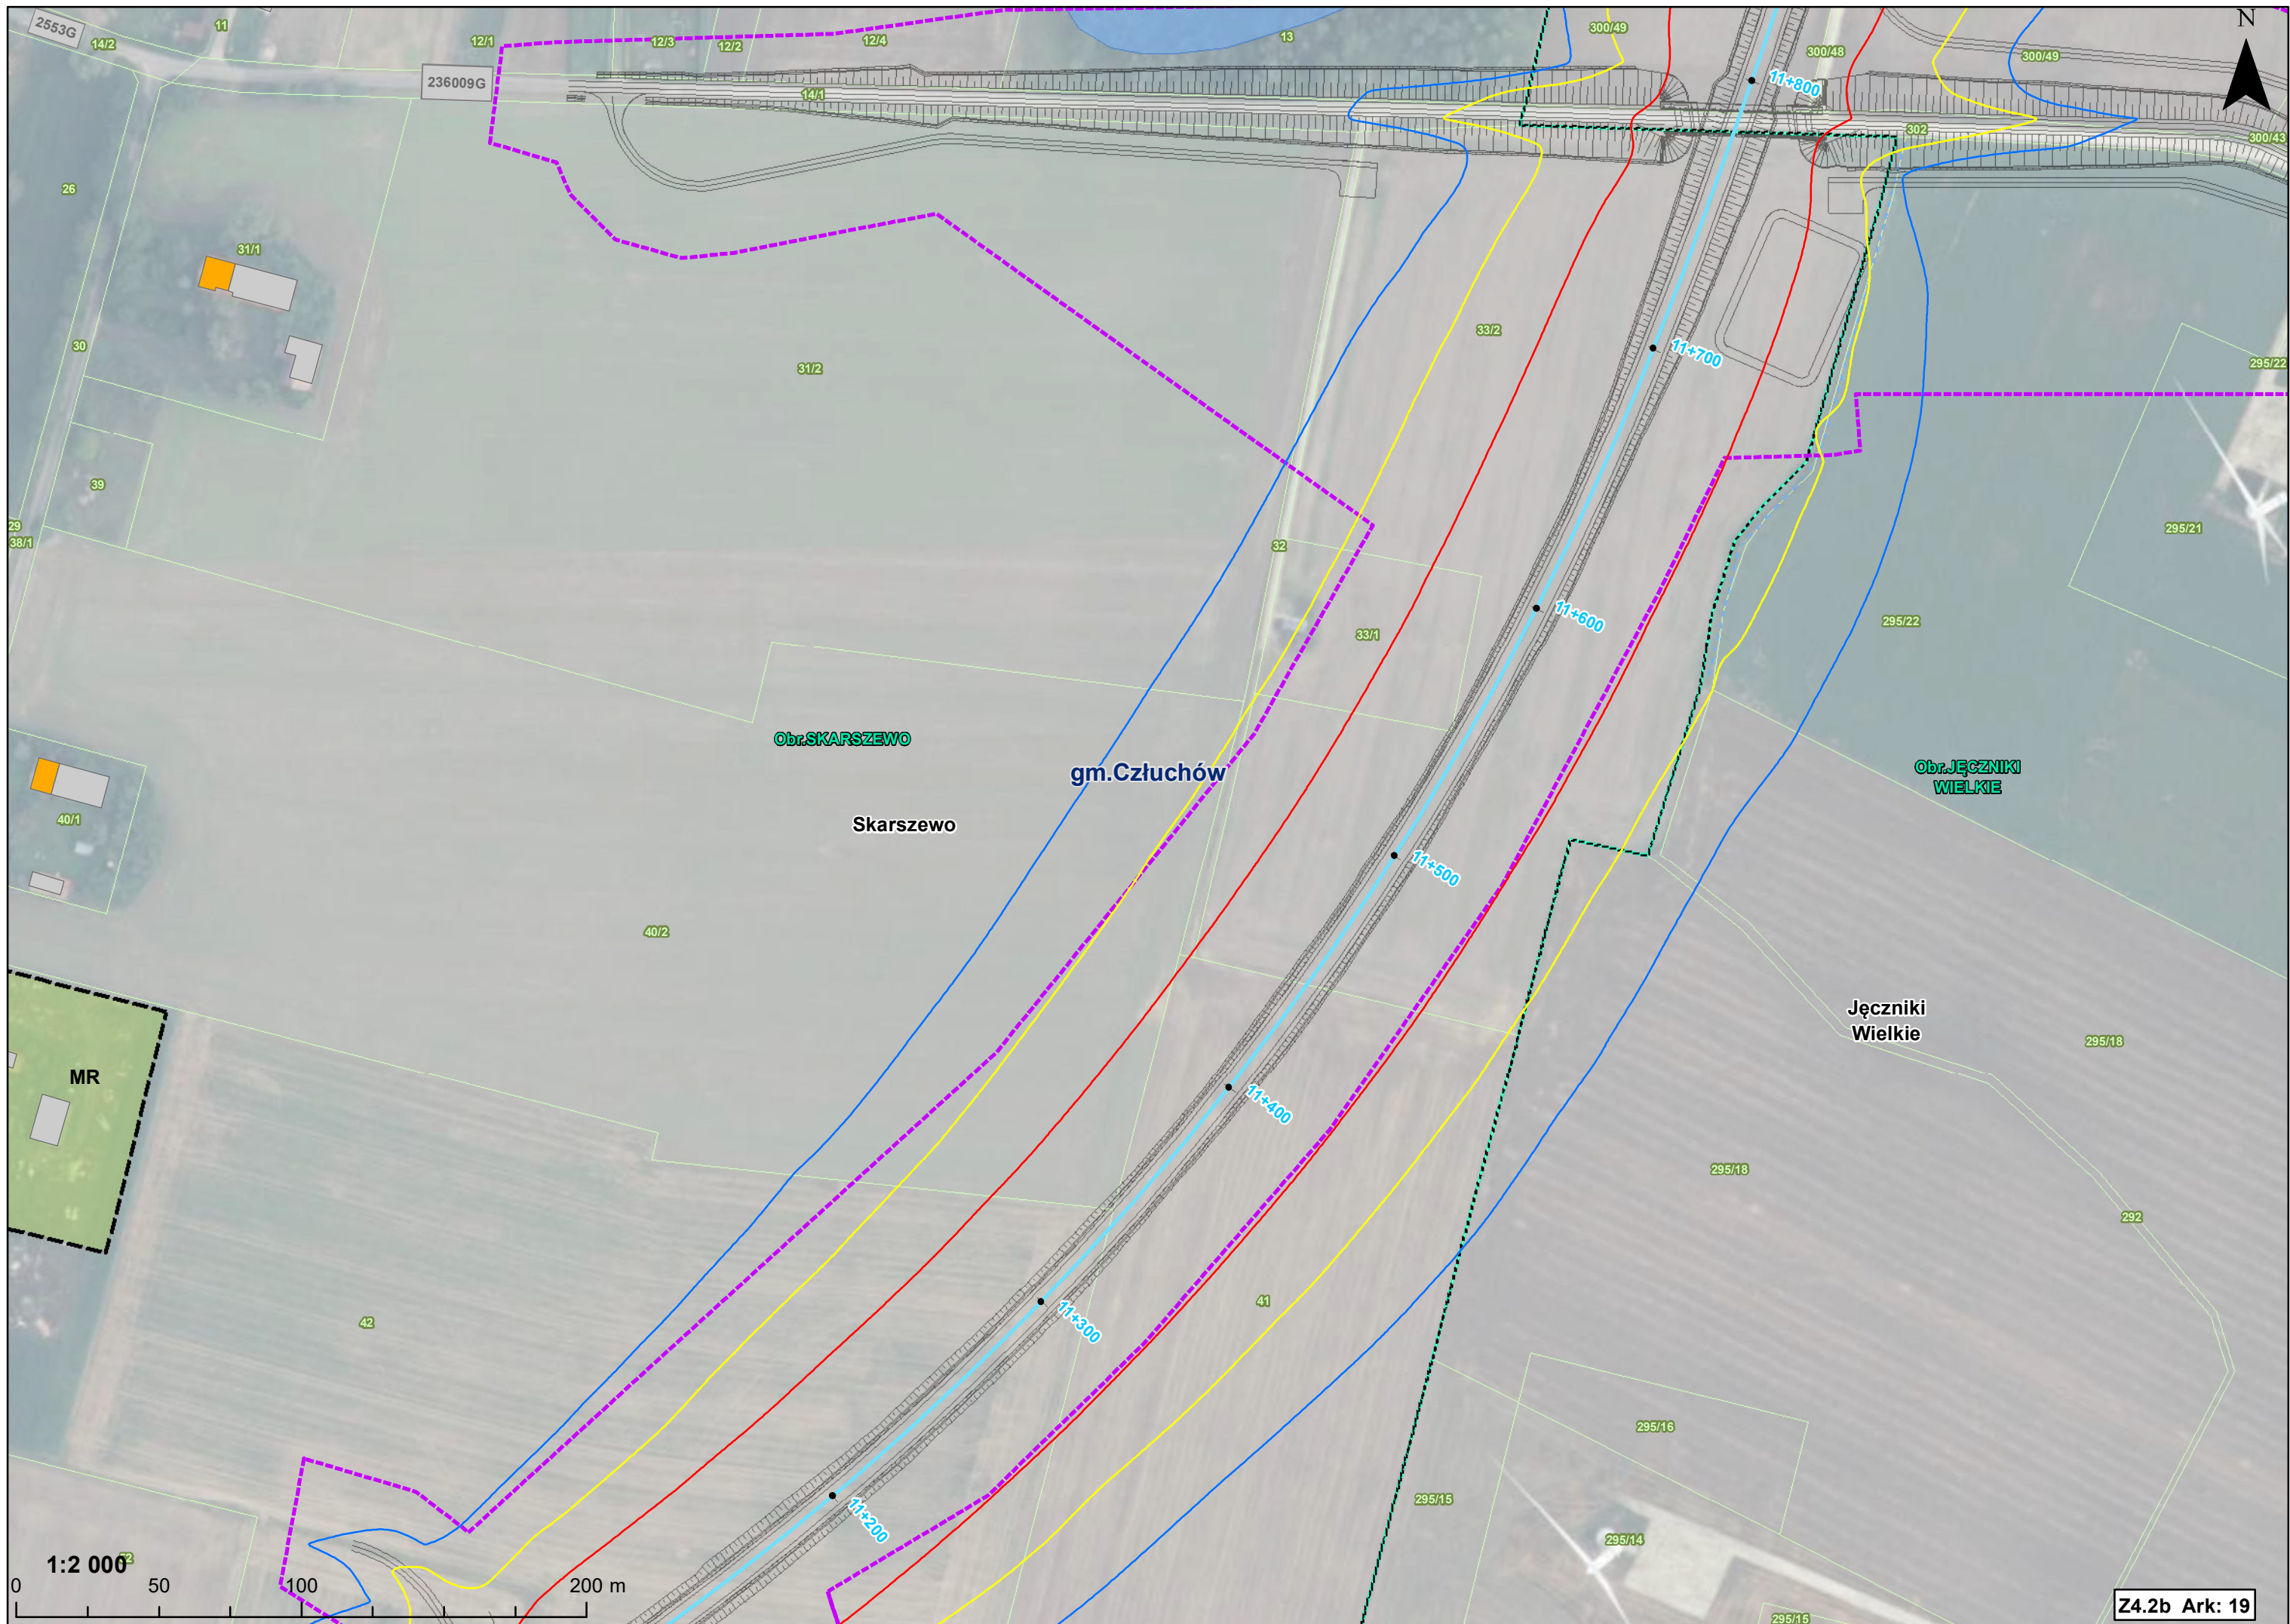

1:2 000

0 50 100 200 m

1:2 000

0 50 100 200 m

N

236009G

gm. Człuchów

Obr. SKARSZEWO

Skarszewo

Obr. JĘCZNIKI WIELKIE

Jęczniki Wielkie

11+800

11+700

11+600

11+500

11+400