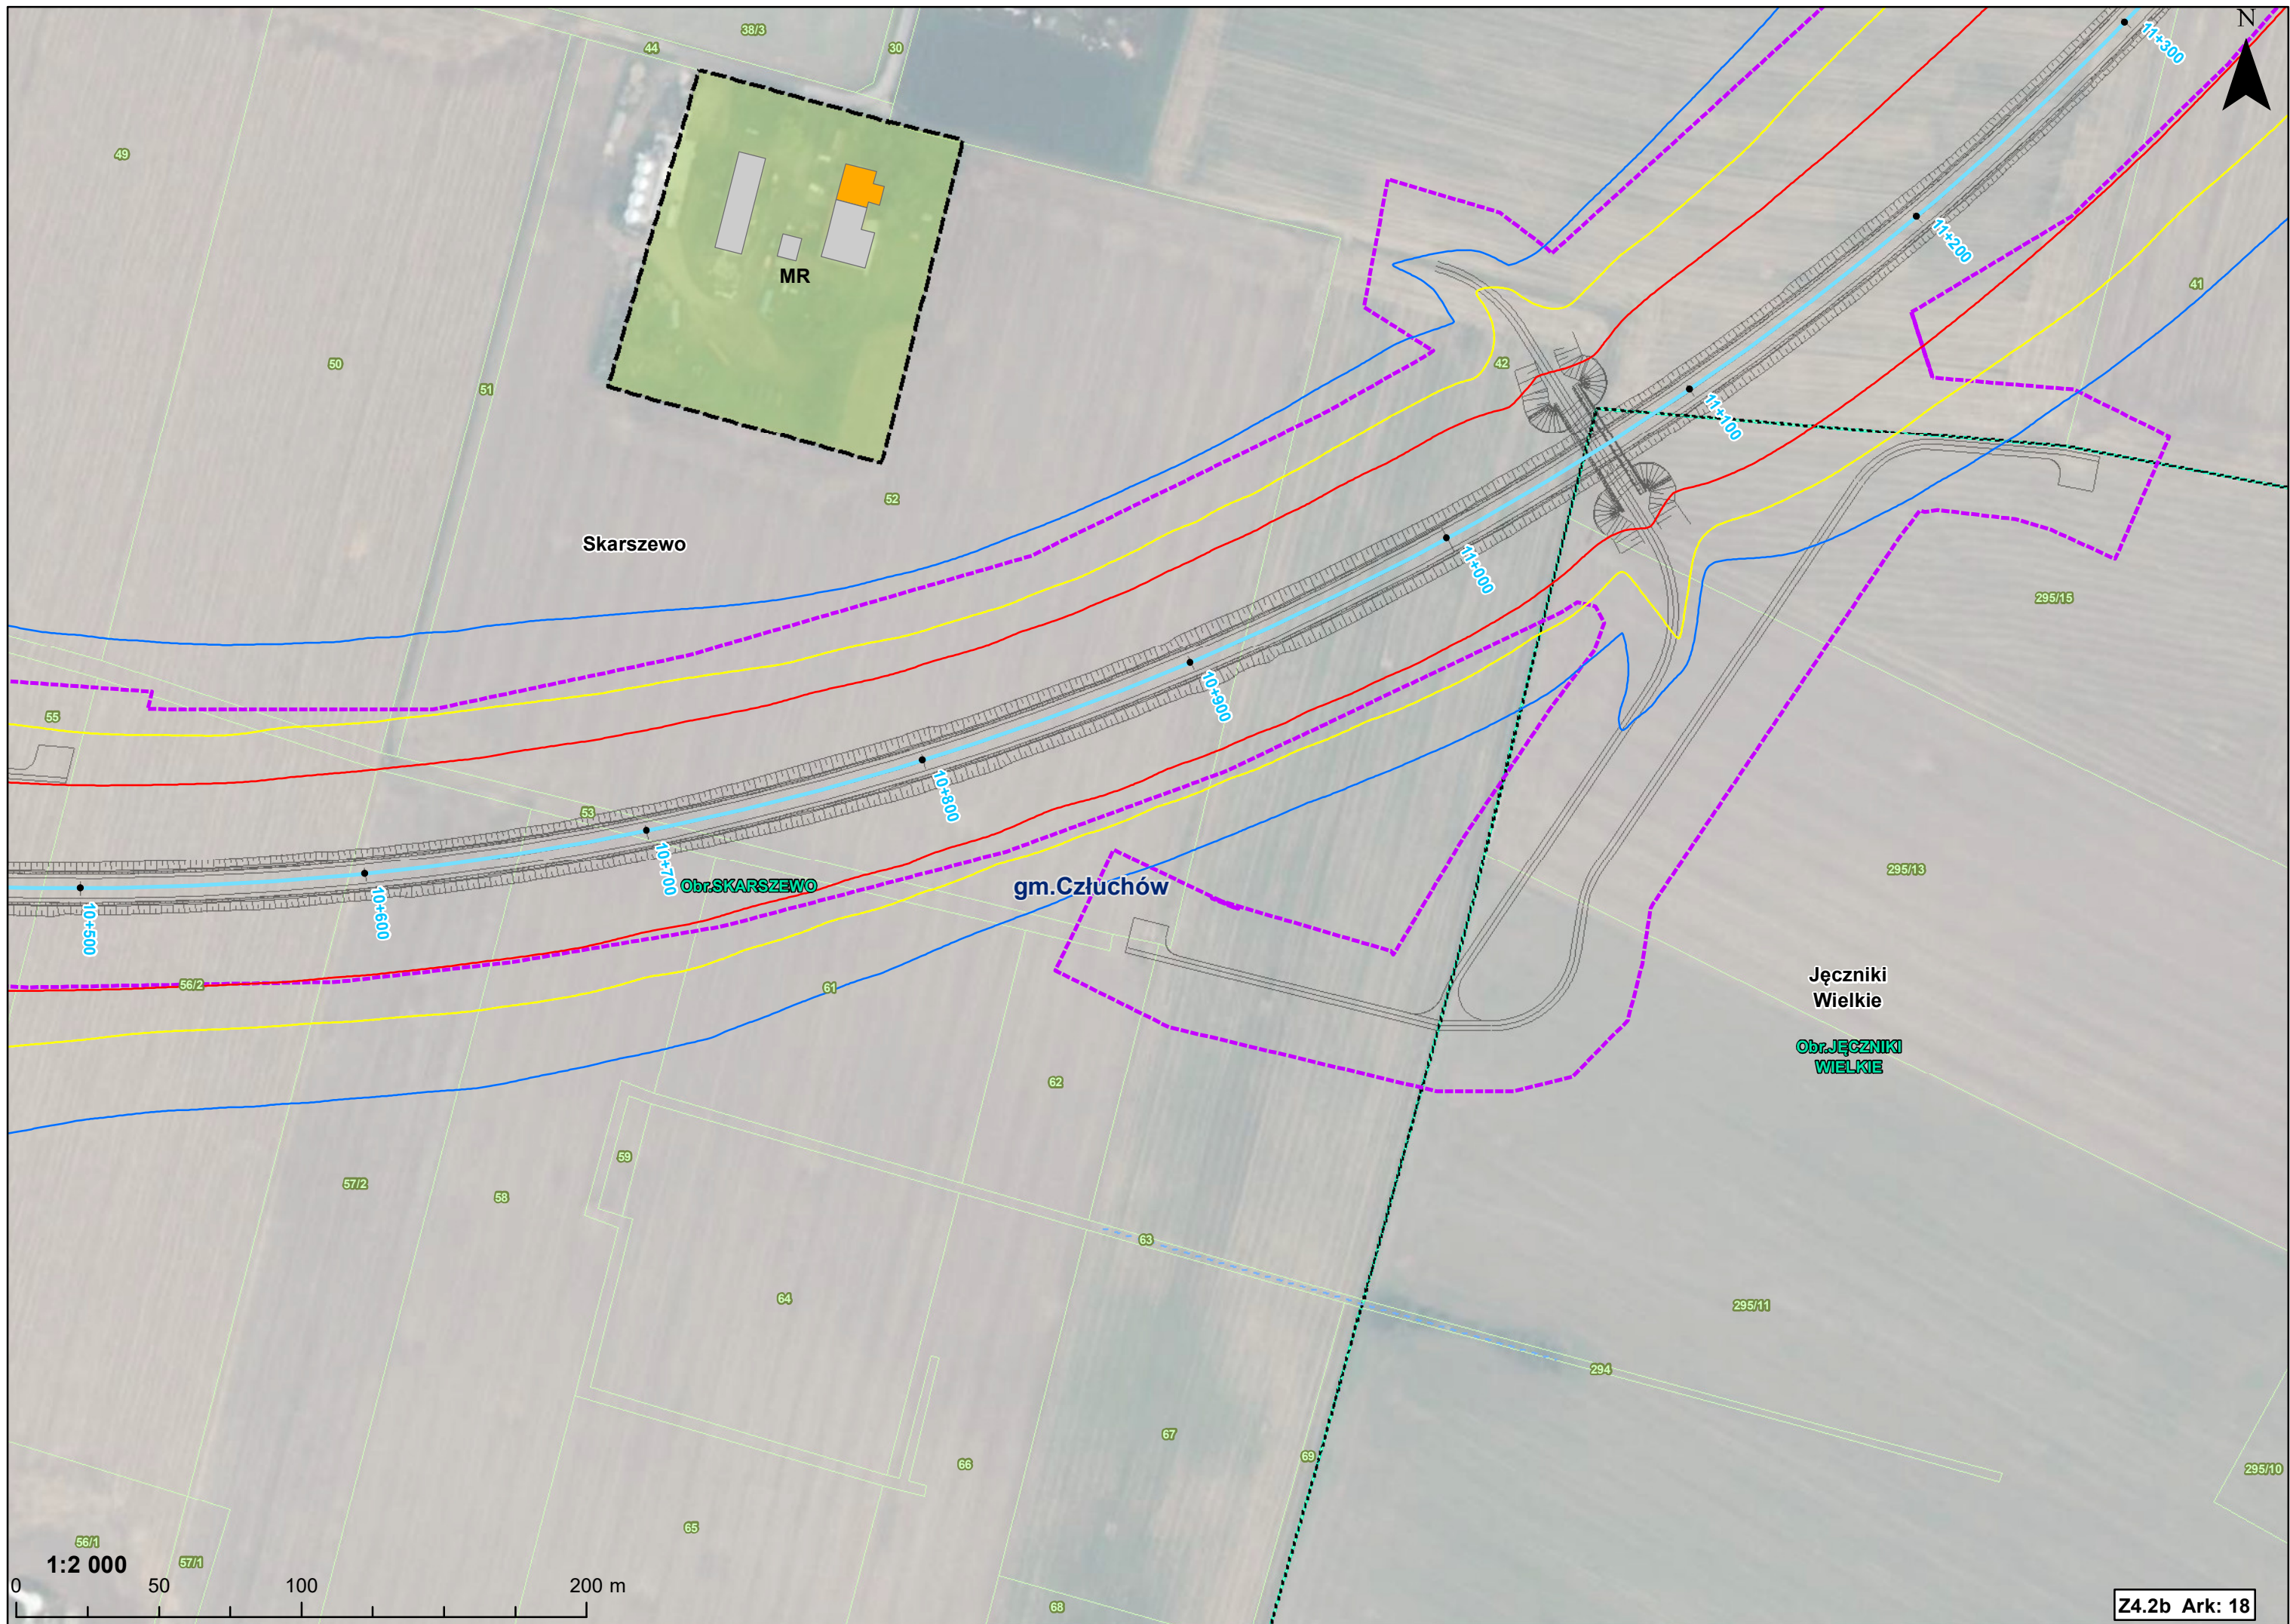

1:2 000

0 50 100 200 m

1:2 000

0 50 100 200 m

N

236009G

gm. Człuchów

Obr. SKARSZEWO

Skarszewo

Obr. JĘCZNIKI WIELKIE

Jęczniki Wielkie

11+800

11+700

11+600

11+500

11+400