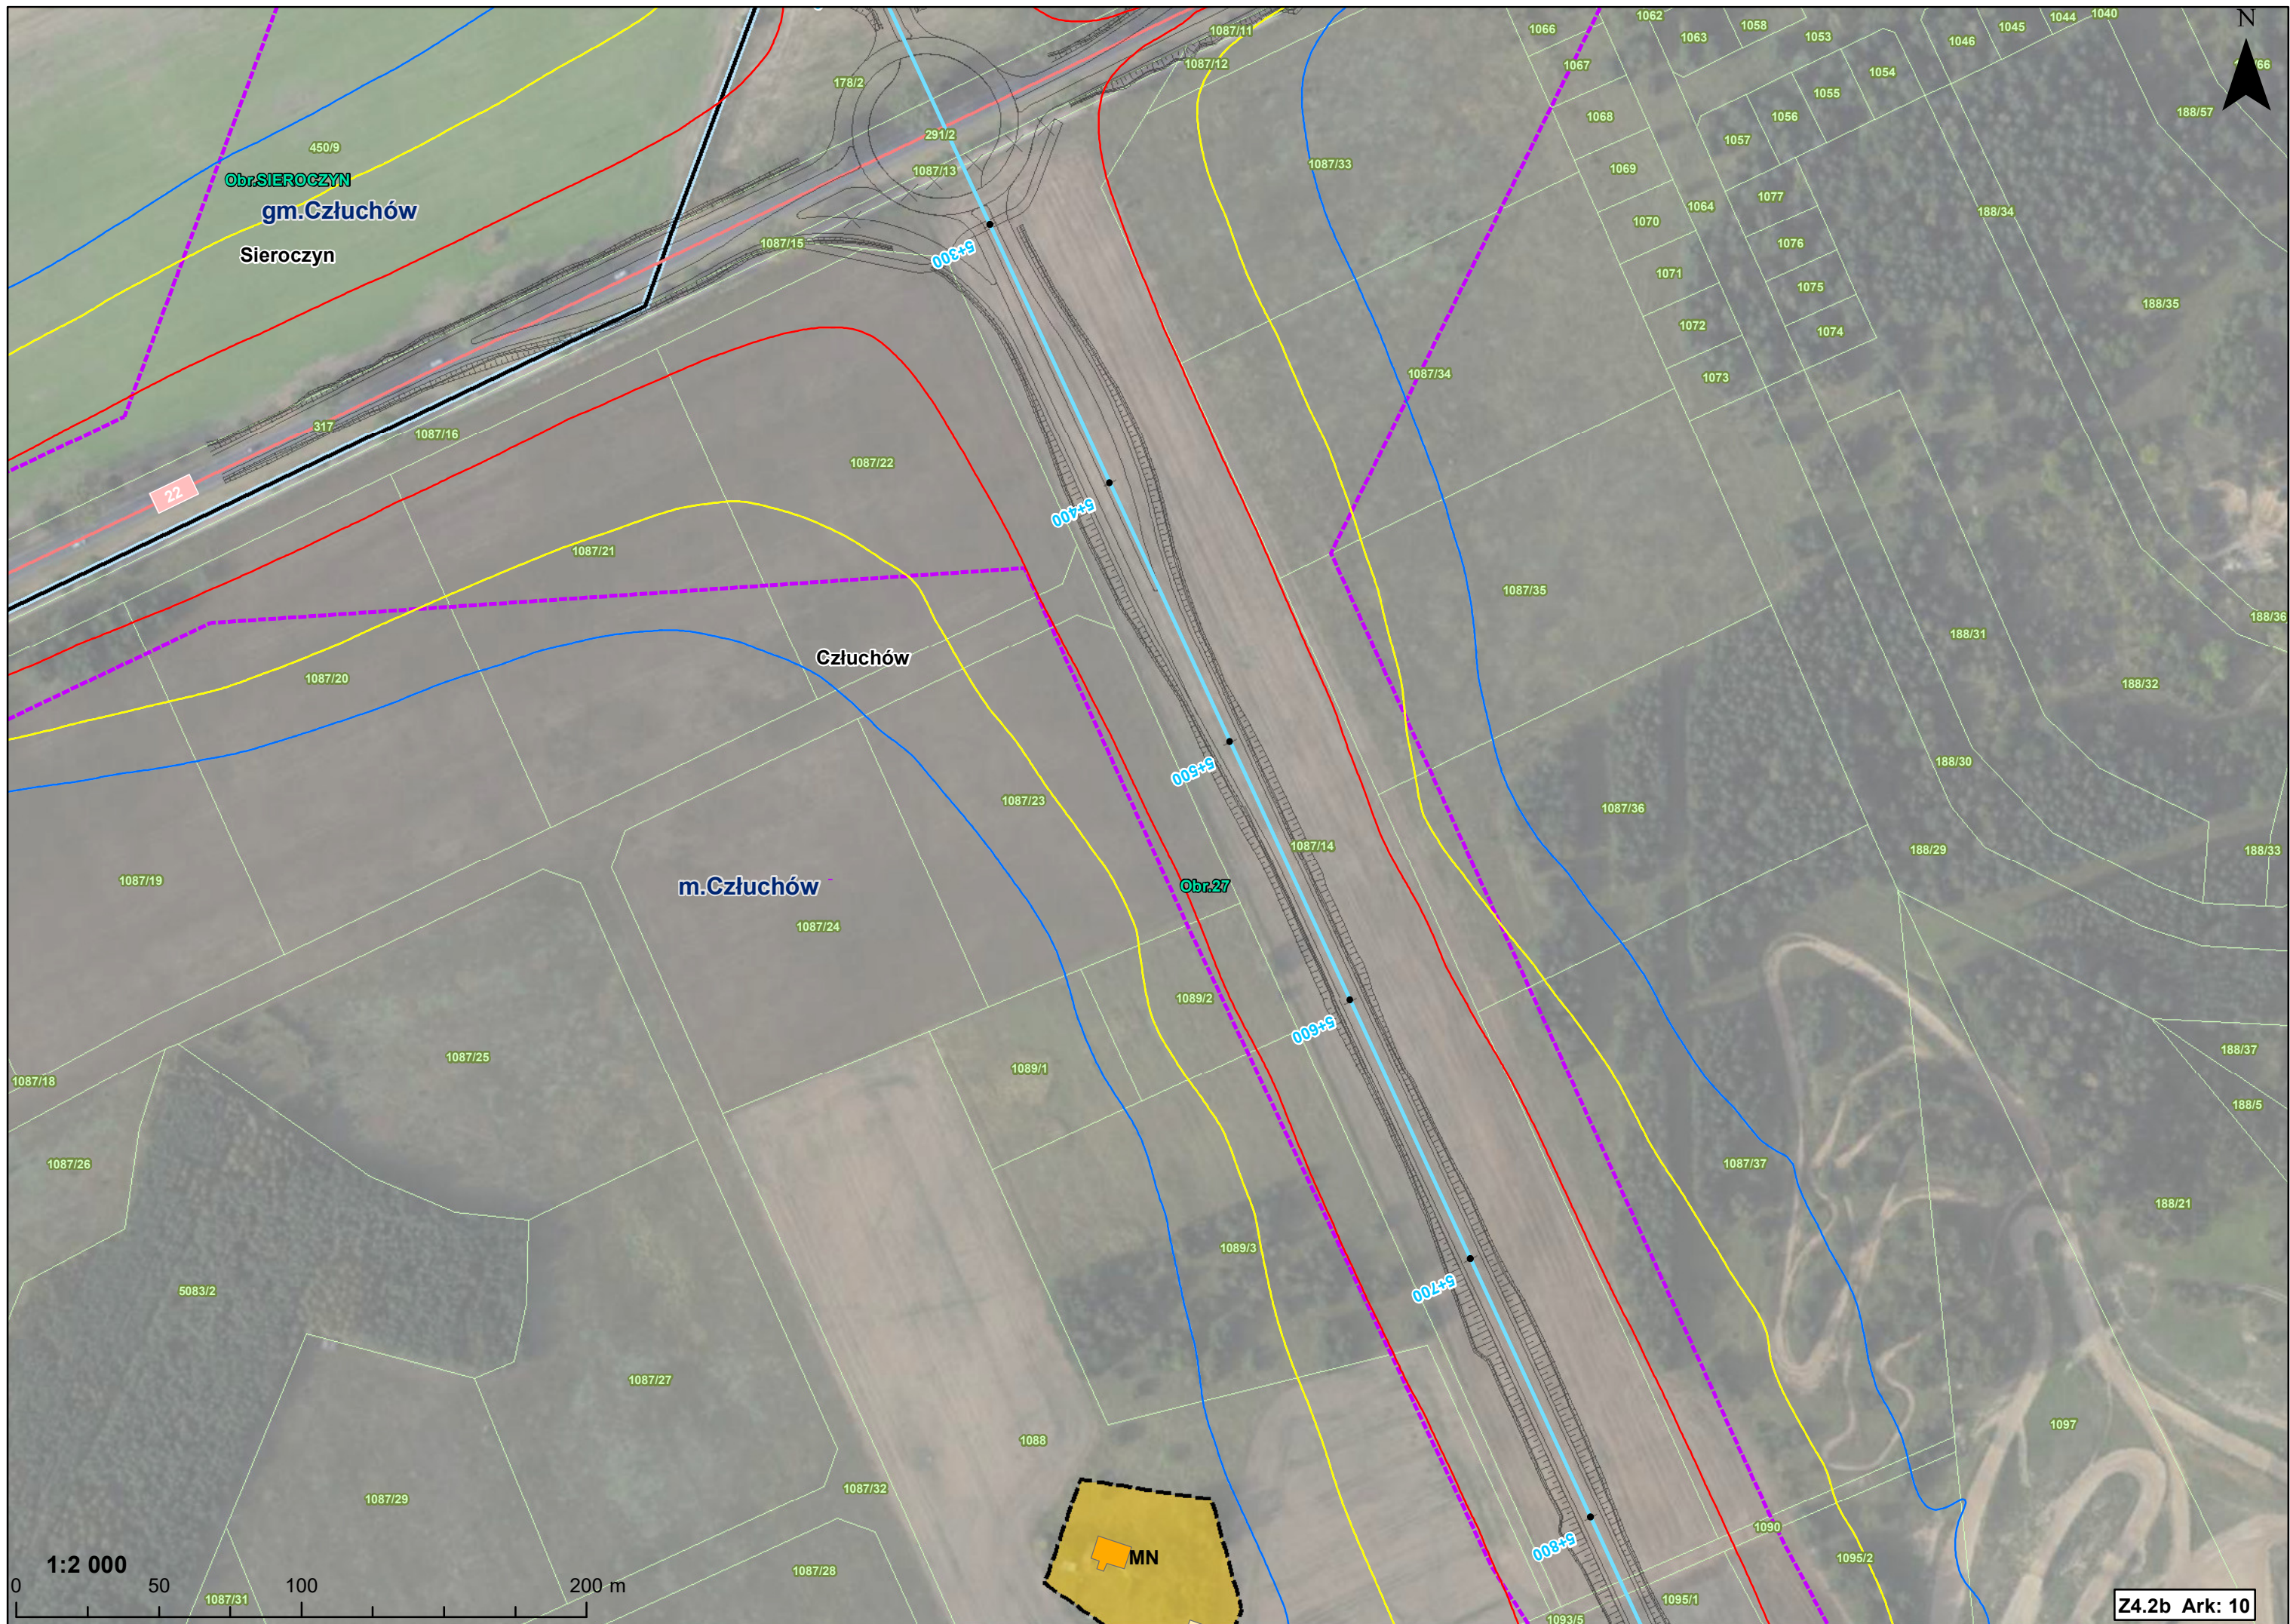

Sieroczyn

Koldowo

gm. Człuchów

Obr. SIEROCZYN

Obr. KOLDOWO

1:2 000

0 50 100 200 m

Z4.2b Ark: 4

1:2 000
0 50 100 200 m

1:2 000

0 50 100 200 m

Obr. SIEROCZYN
gm. Czuluchów
Sieroczyn

Czuluchów

m. Czuluchów

Obr. 27

MN