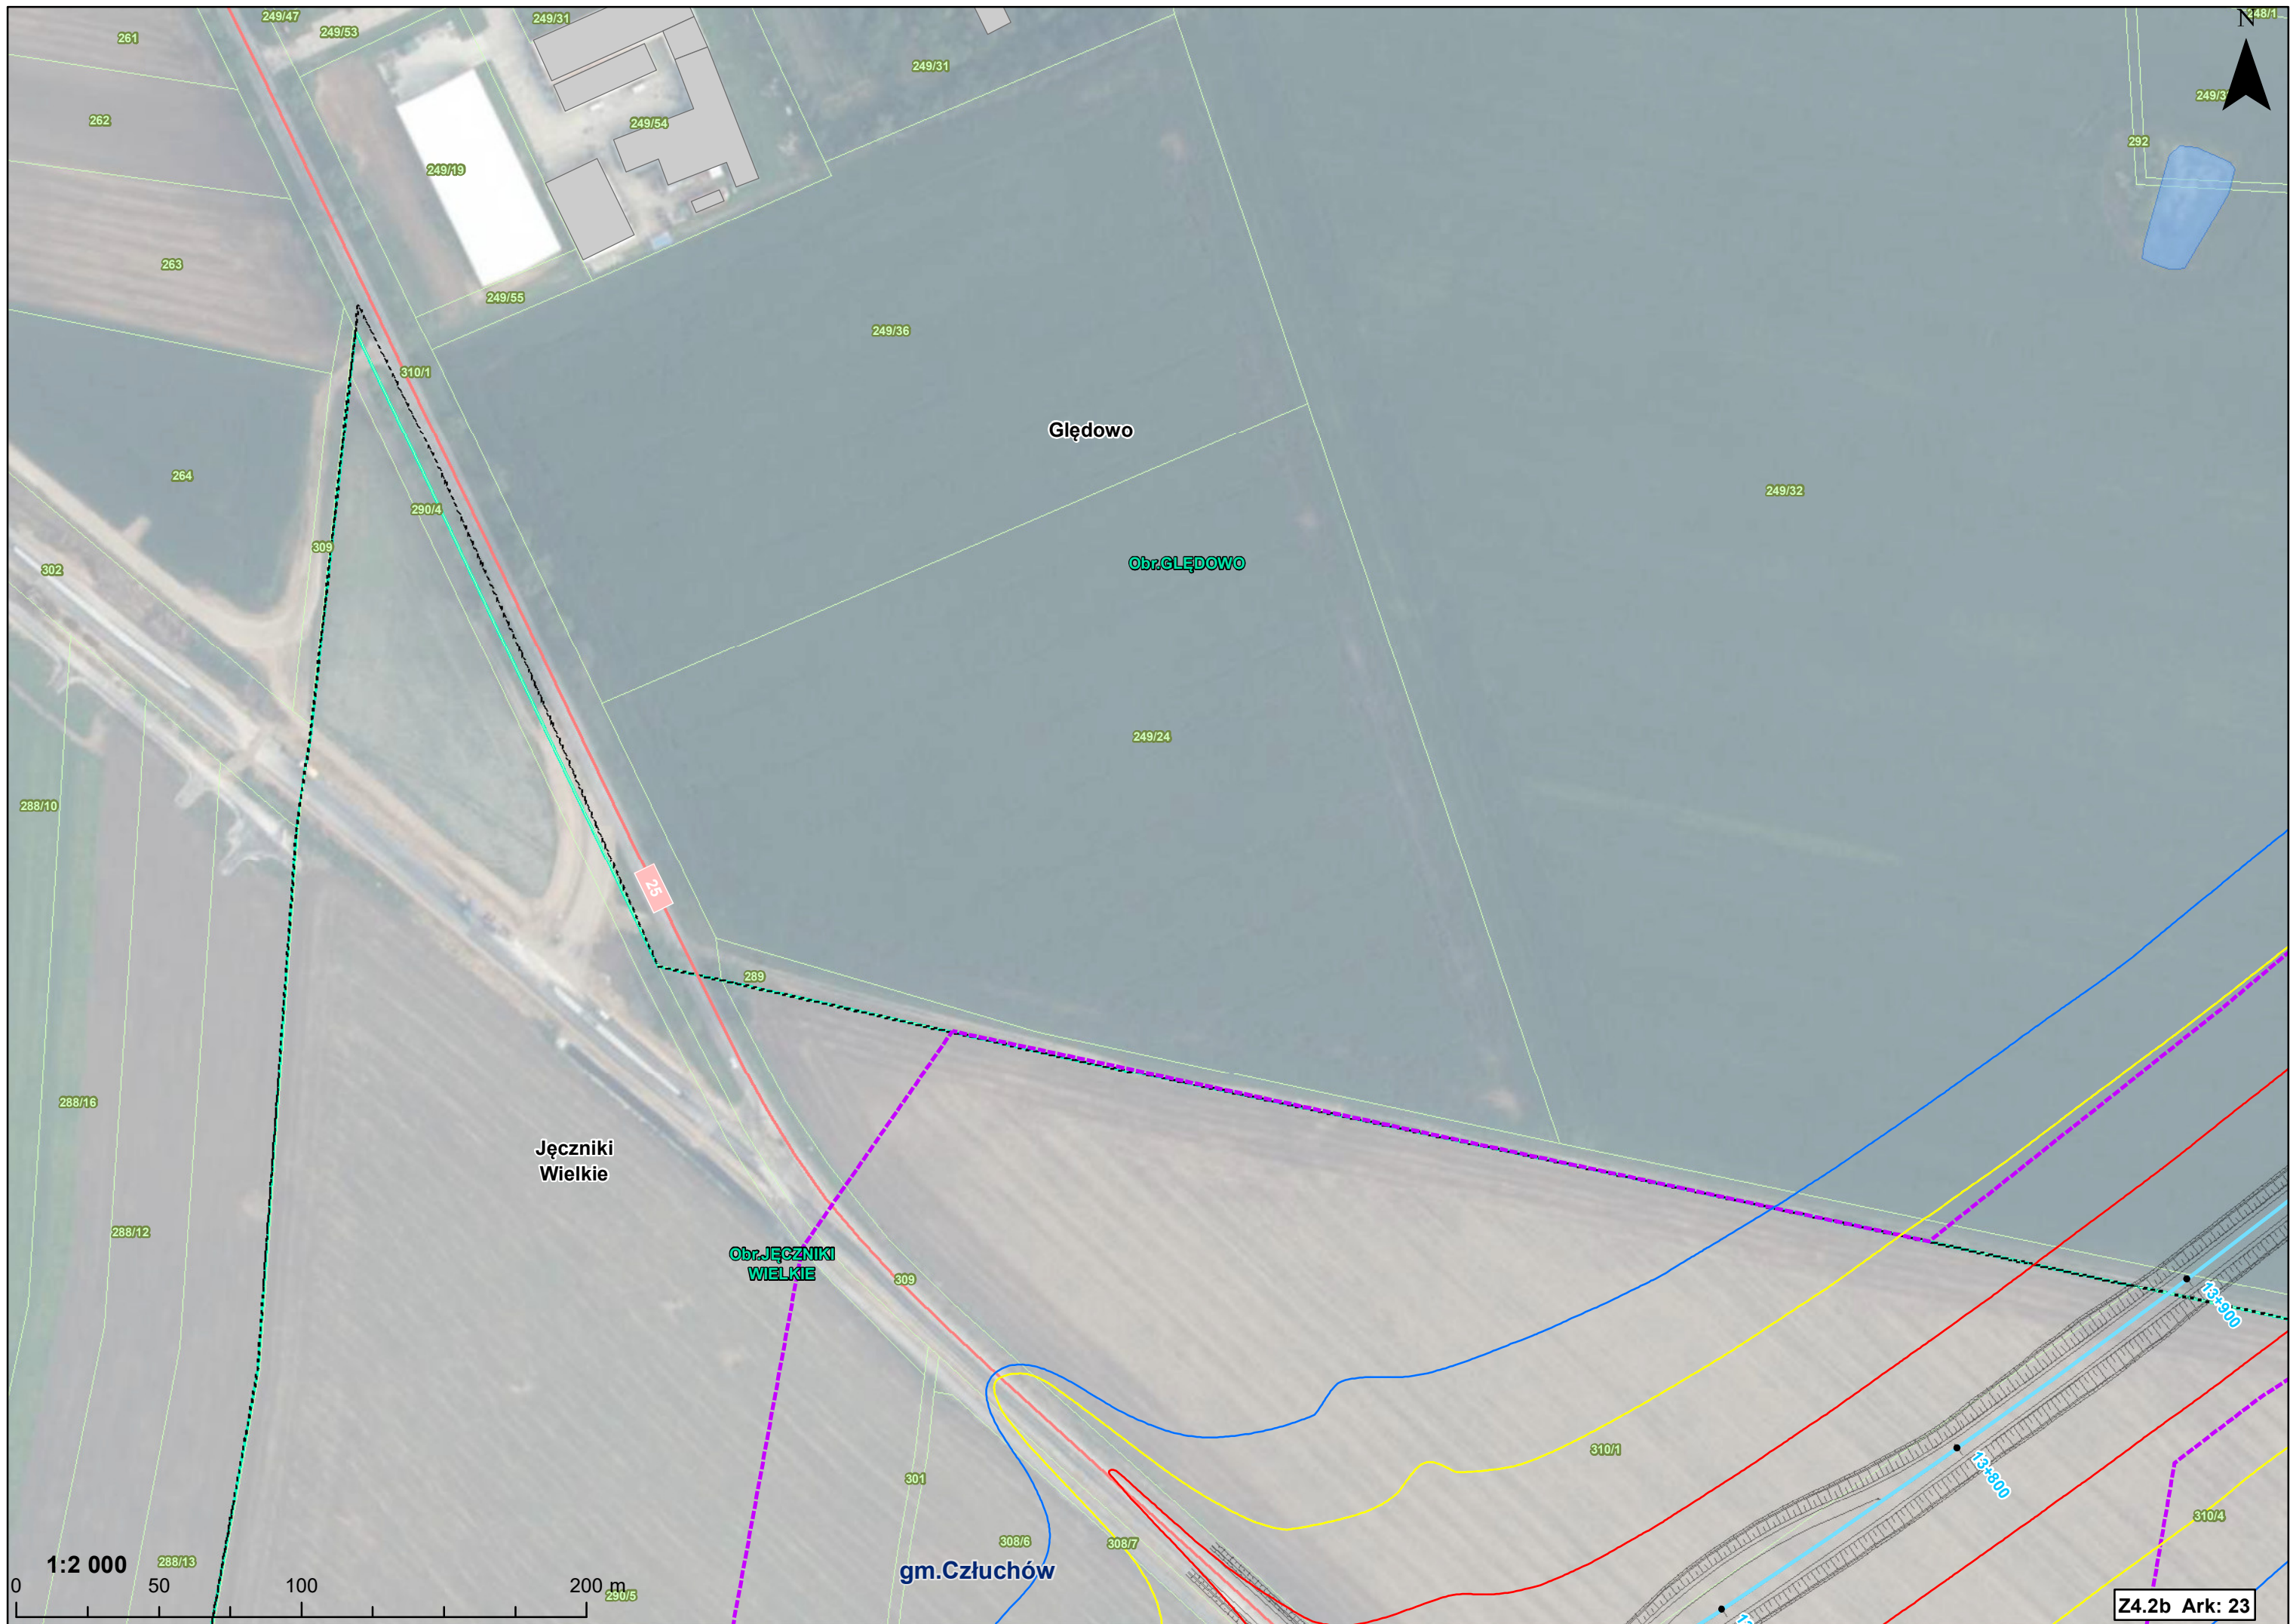

11+300

11+200

1:2 000

0 50 100 200 m

Z4.2b Ark: 19

1:2 000

0 50 100 200 m

Obr.GŁĘDOWO Głędowo