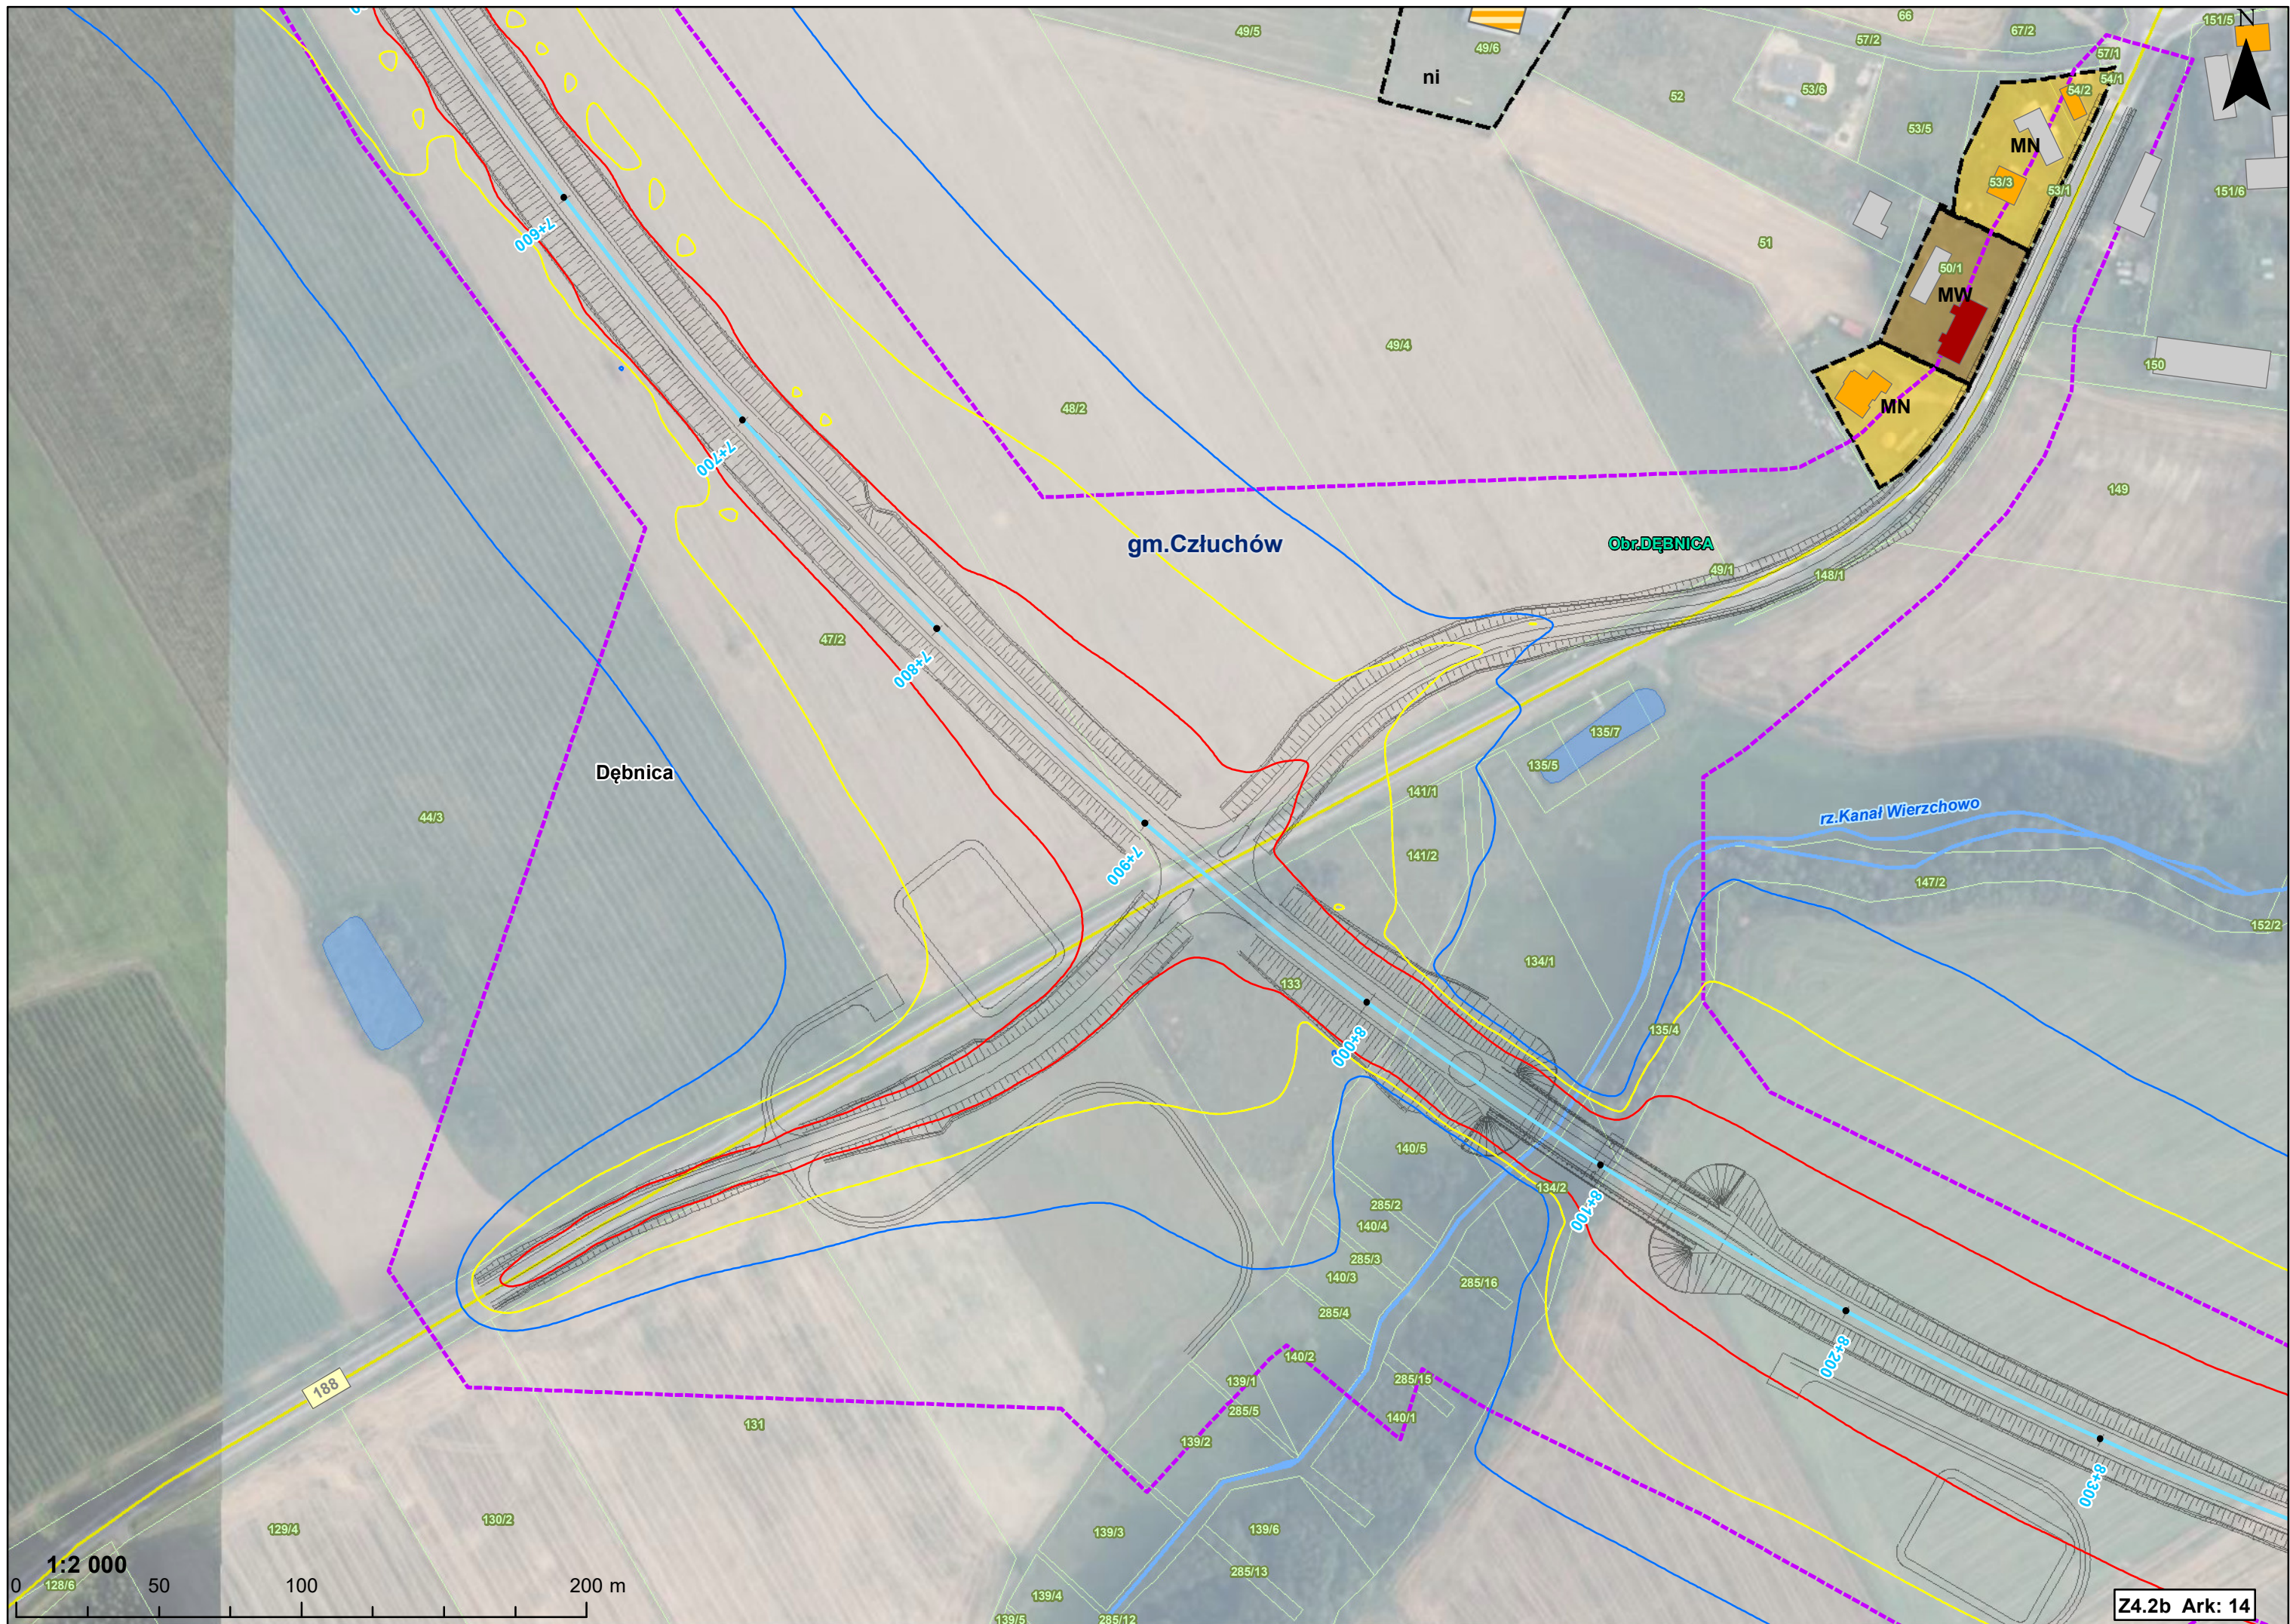

1:2 000
0 50 100 200 m

1:2 000

0 50 100 200 m

Obr. SIEROCZYN
gm. Czuluchów
Sieroczyn

Czuluchów

m. Czuluchów

Obr. 27

MN

1:2 000

0 50 100 200 m

1:2 000

0 50 100 200 m

N

236009G

gm. Człuchów

Obr. SKARSZEWO

Skarszewo

Obr. JĘCZNIKI WIELKIE

Jęczniki Wielkie

11+800

11+700

11+600

11+500

11+400