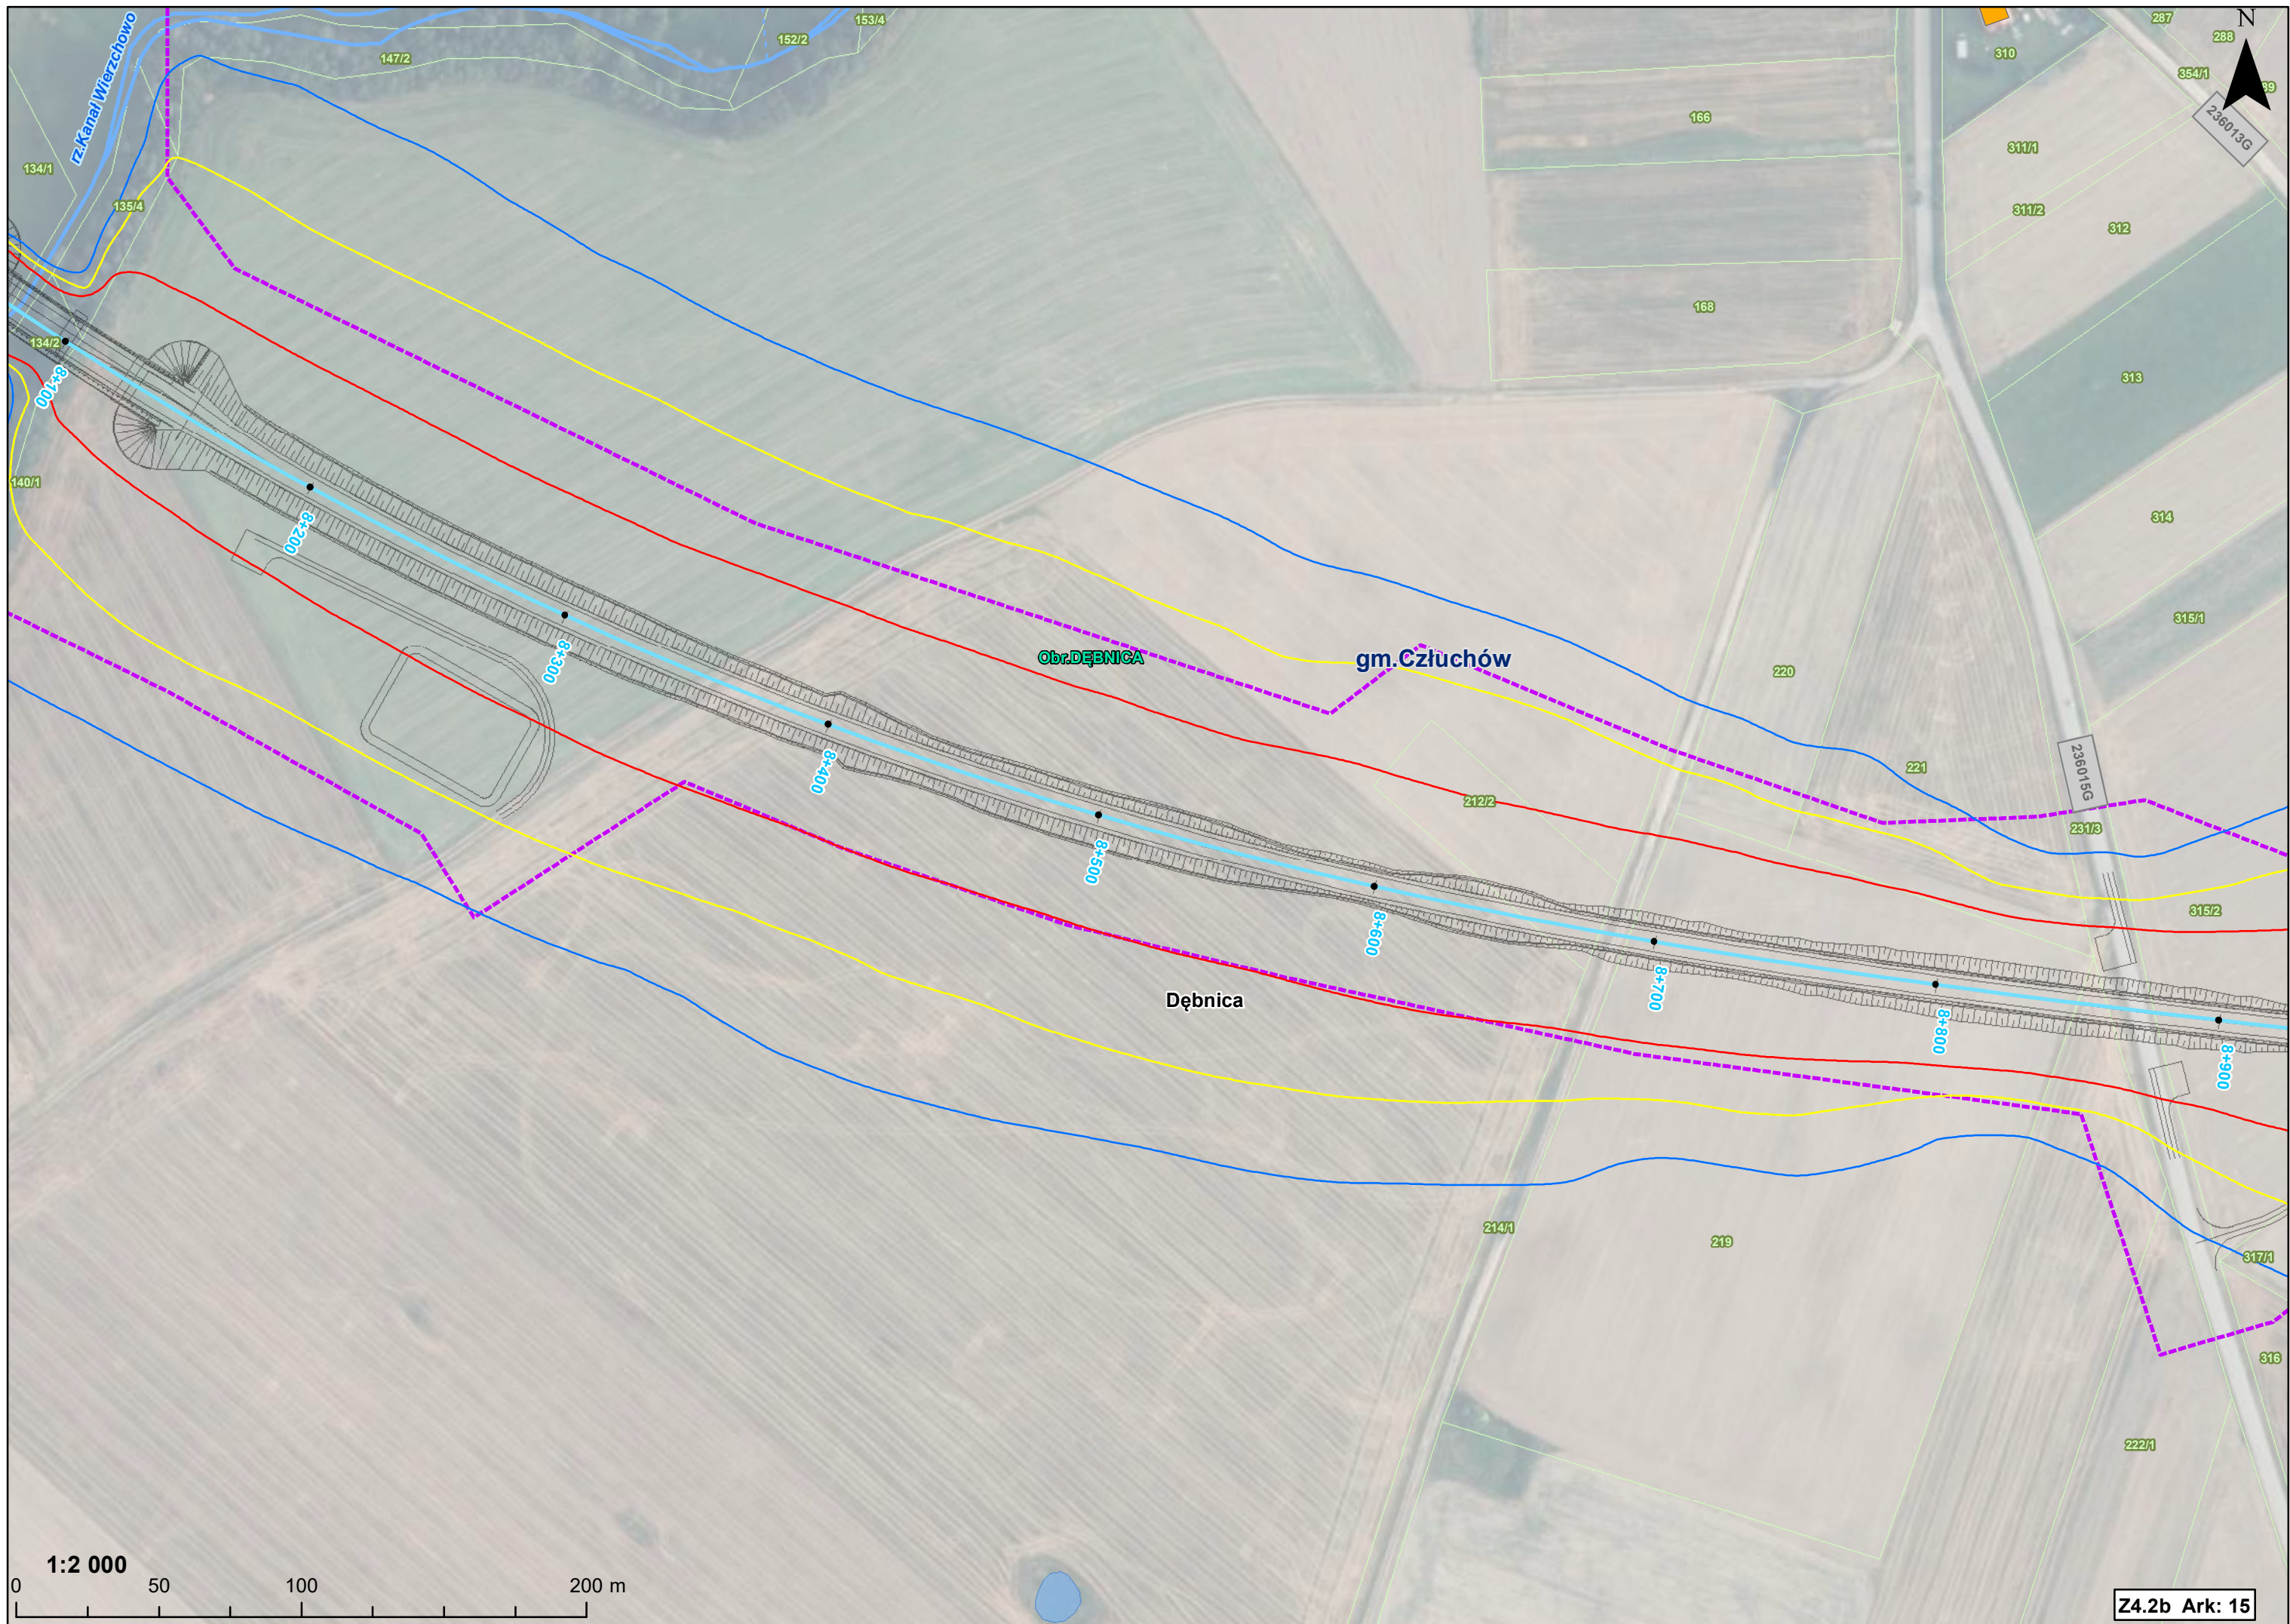

1:2 000

0 50 100 200 m

1:2 000

0 50 100 200 m

N

236009G

gm. Człuchów

Obr. SKARSZEWO

Skarszewo

Obr. JĘCZNIKI WIELKIE

Jęczniki Wielkie

11+800

11+700

11+600

11+500

11+400