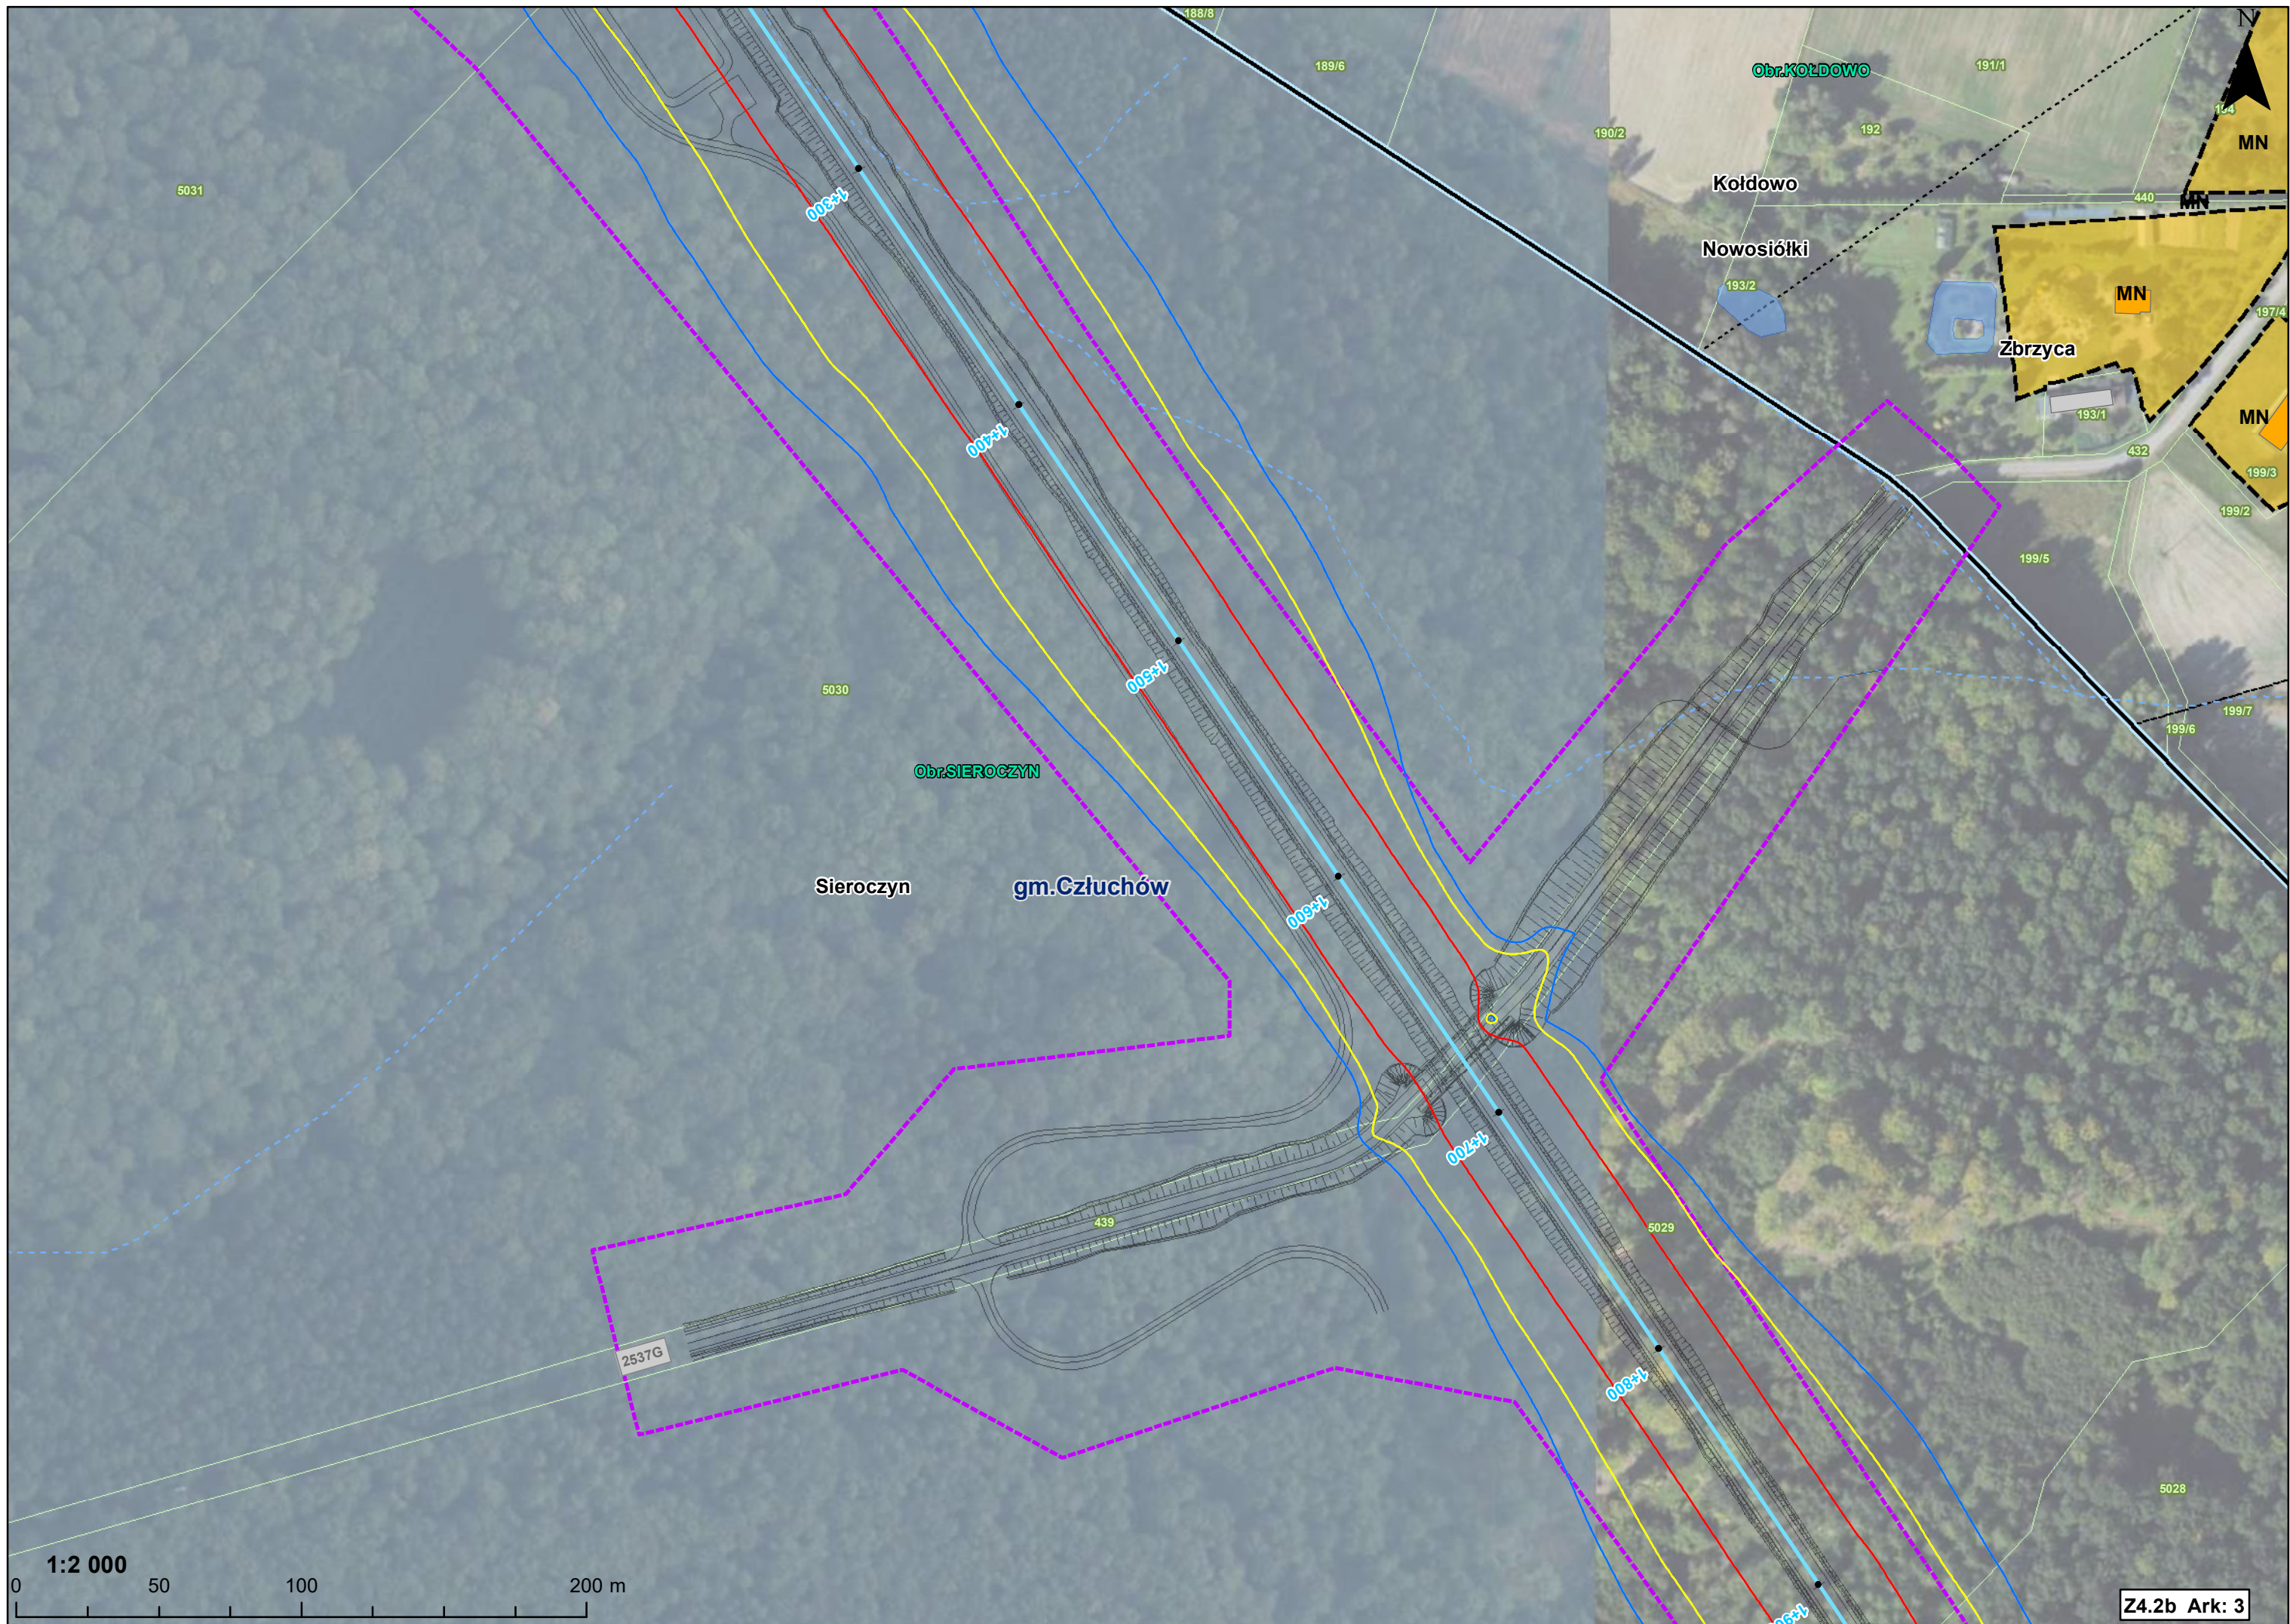

Dobojewo
Obr.STOŁCZNO

Obr.SIEROCZYN

Sieroczyn
gm.Człuchów

Nowosiółki
Z4.2b Ark: 1
Obr.Kc

1:2 000
0 50 100 200 m

1:2 000

0 50 100 200 m

1:2 000