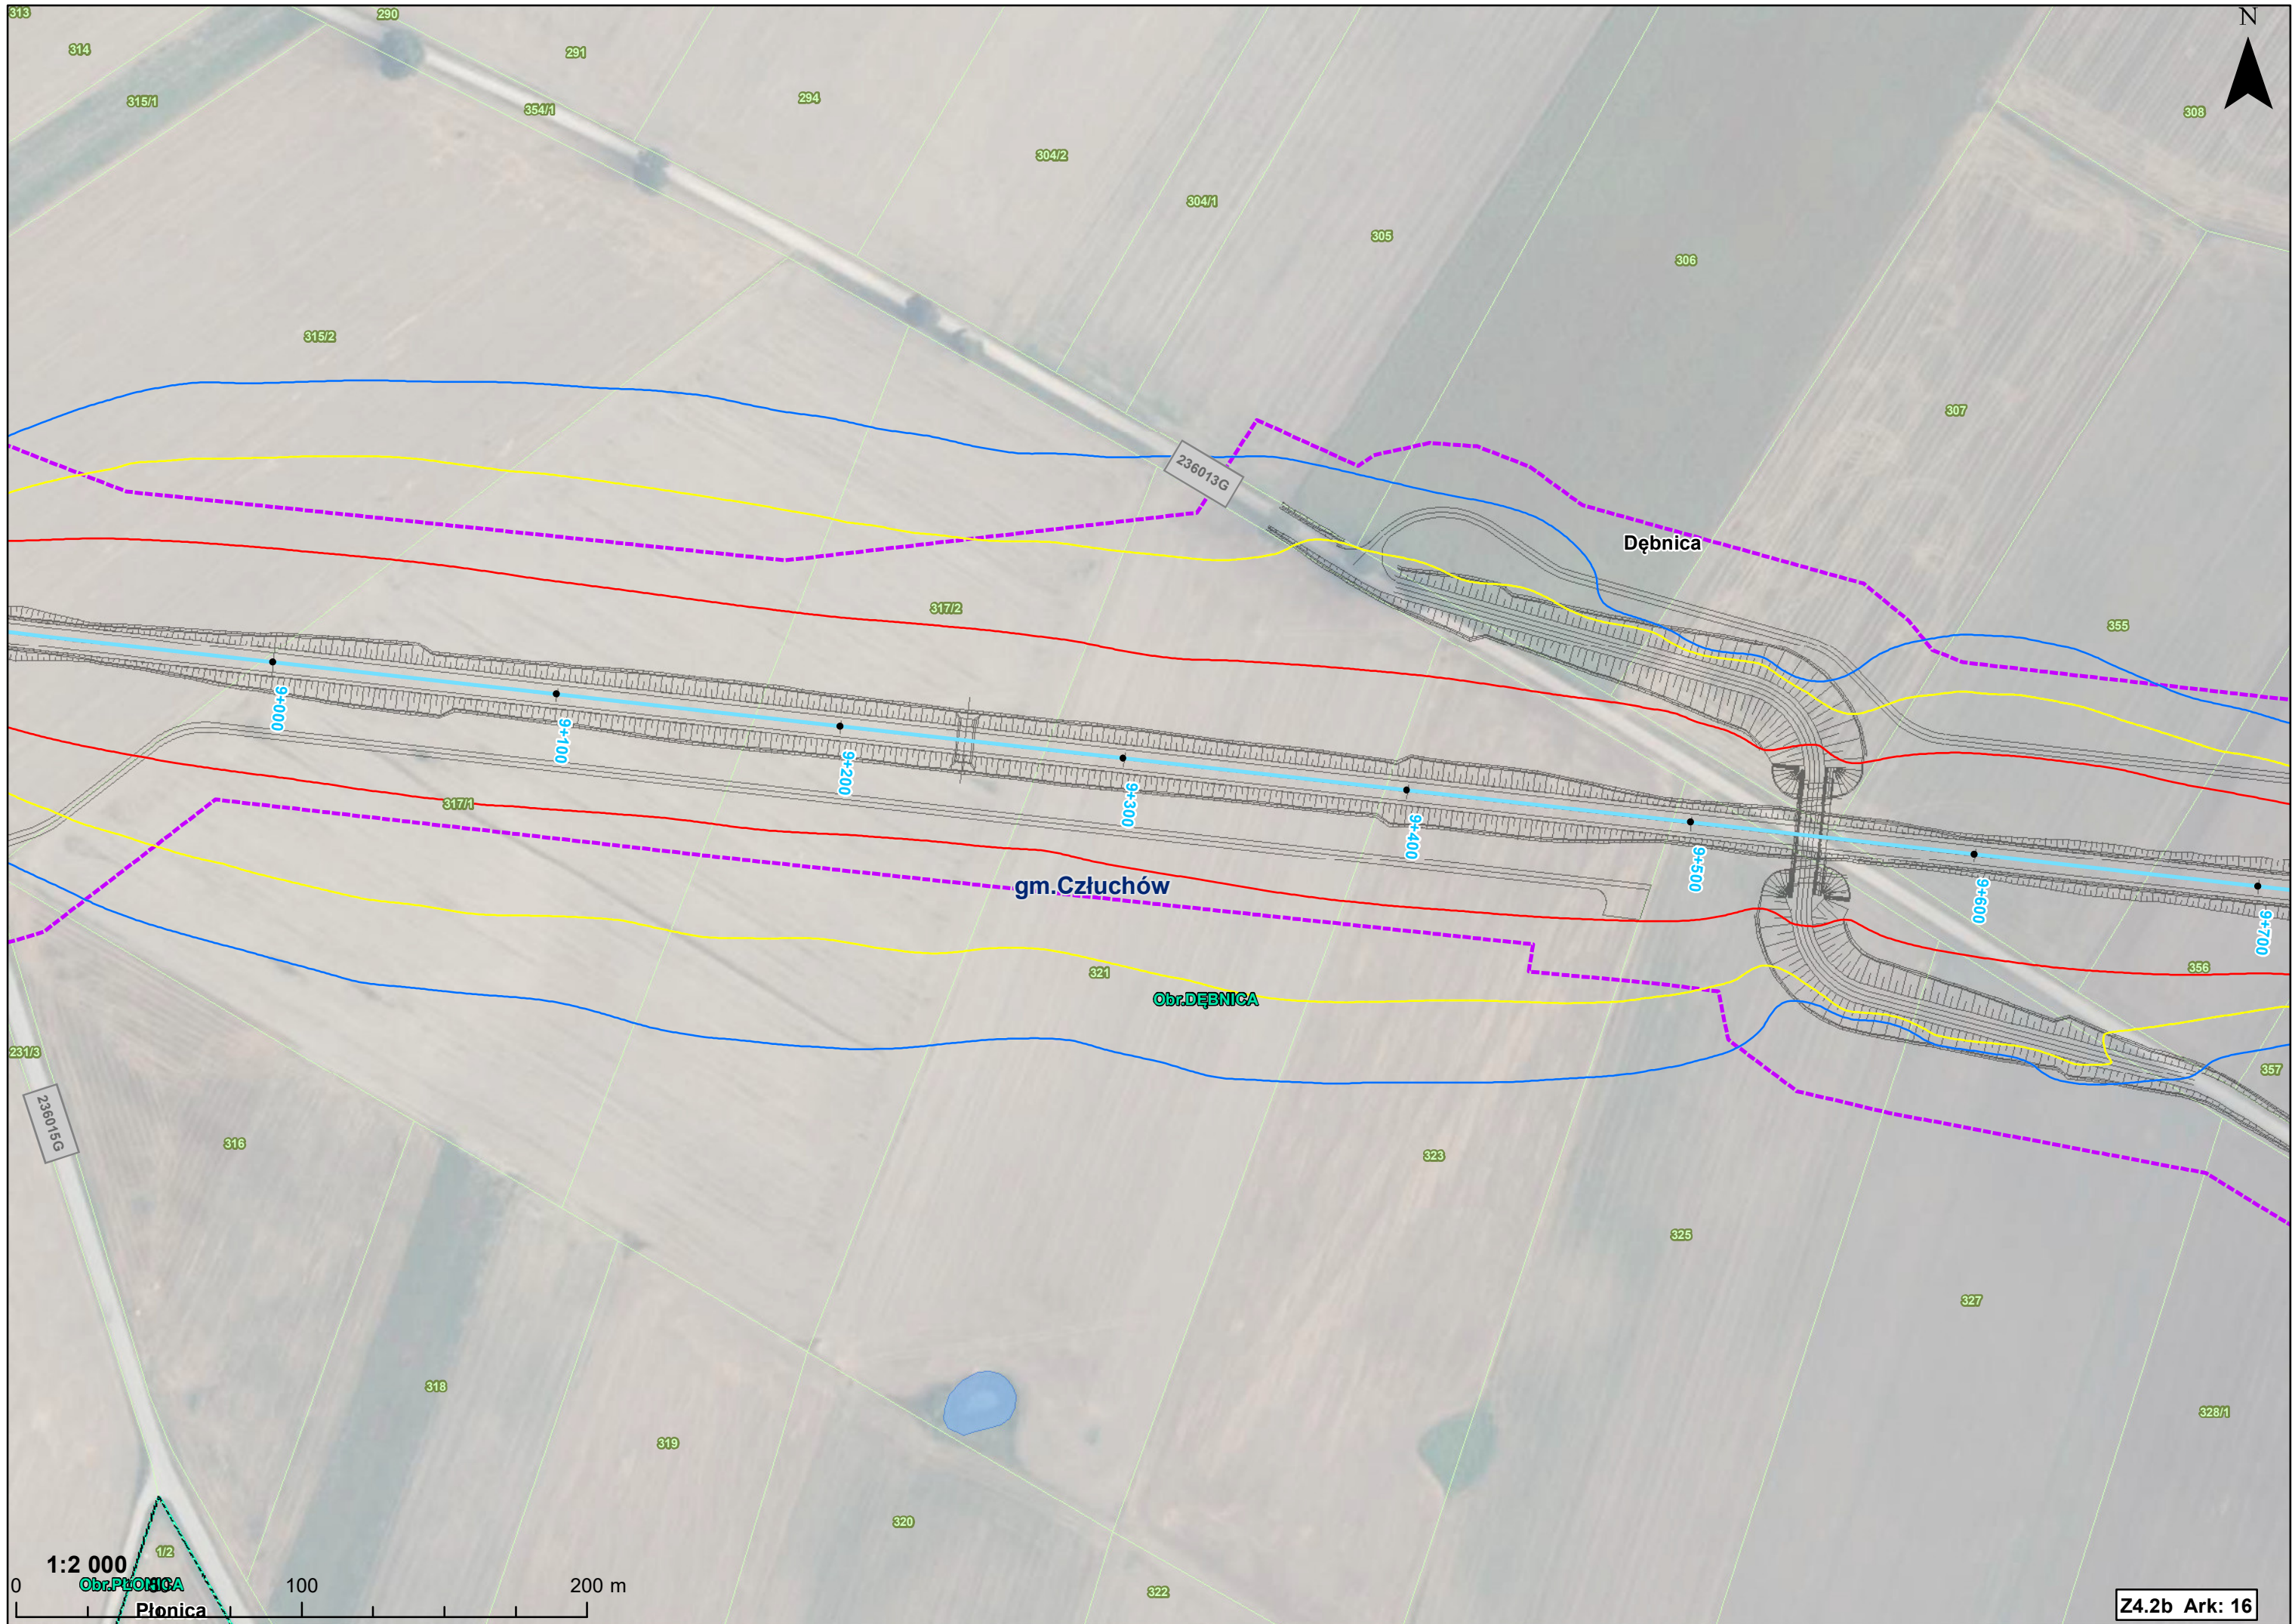

1:2 000

0 50 100 200 m

1:2 000

0 50 100 200 m

N

236009G

gm. Człuchów

Obr. SKARSZEWO

Skarszewo

Obr. JĘCZNIKI WIELKIE

Jęczniki Wielkie

11+800

11+700

11+600

11+500

11+400