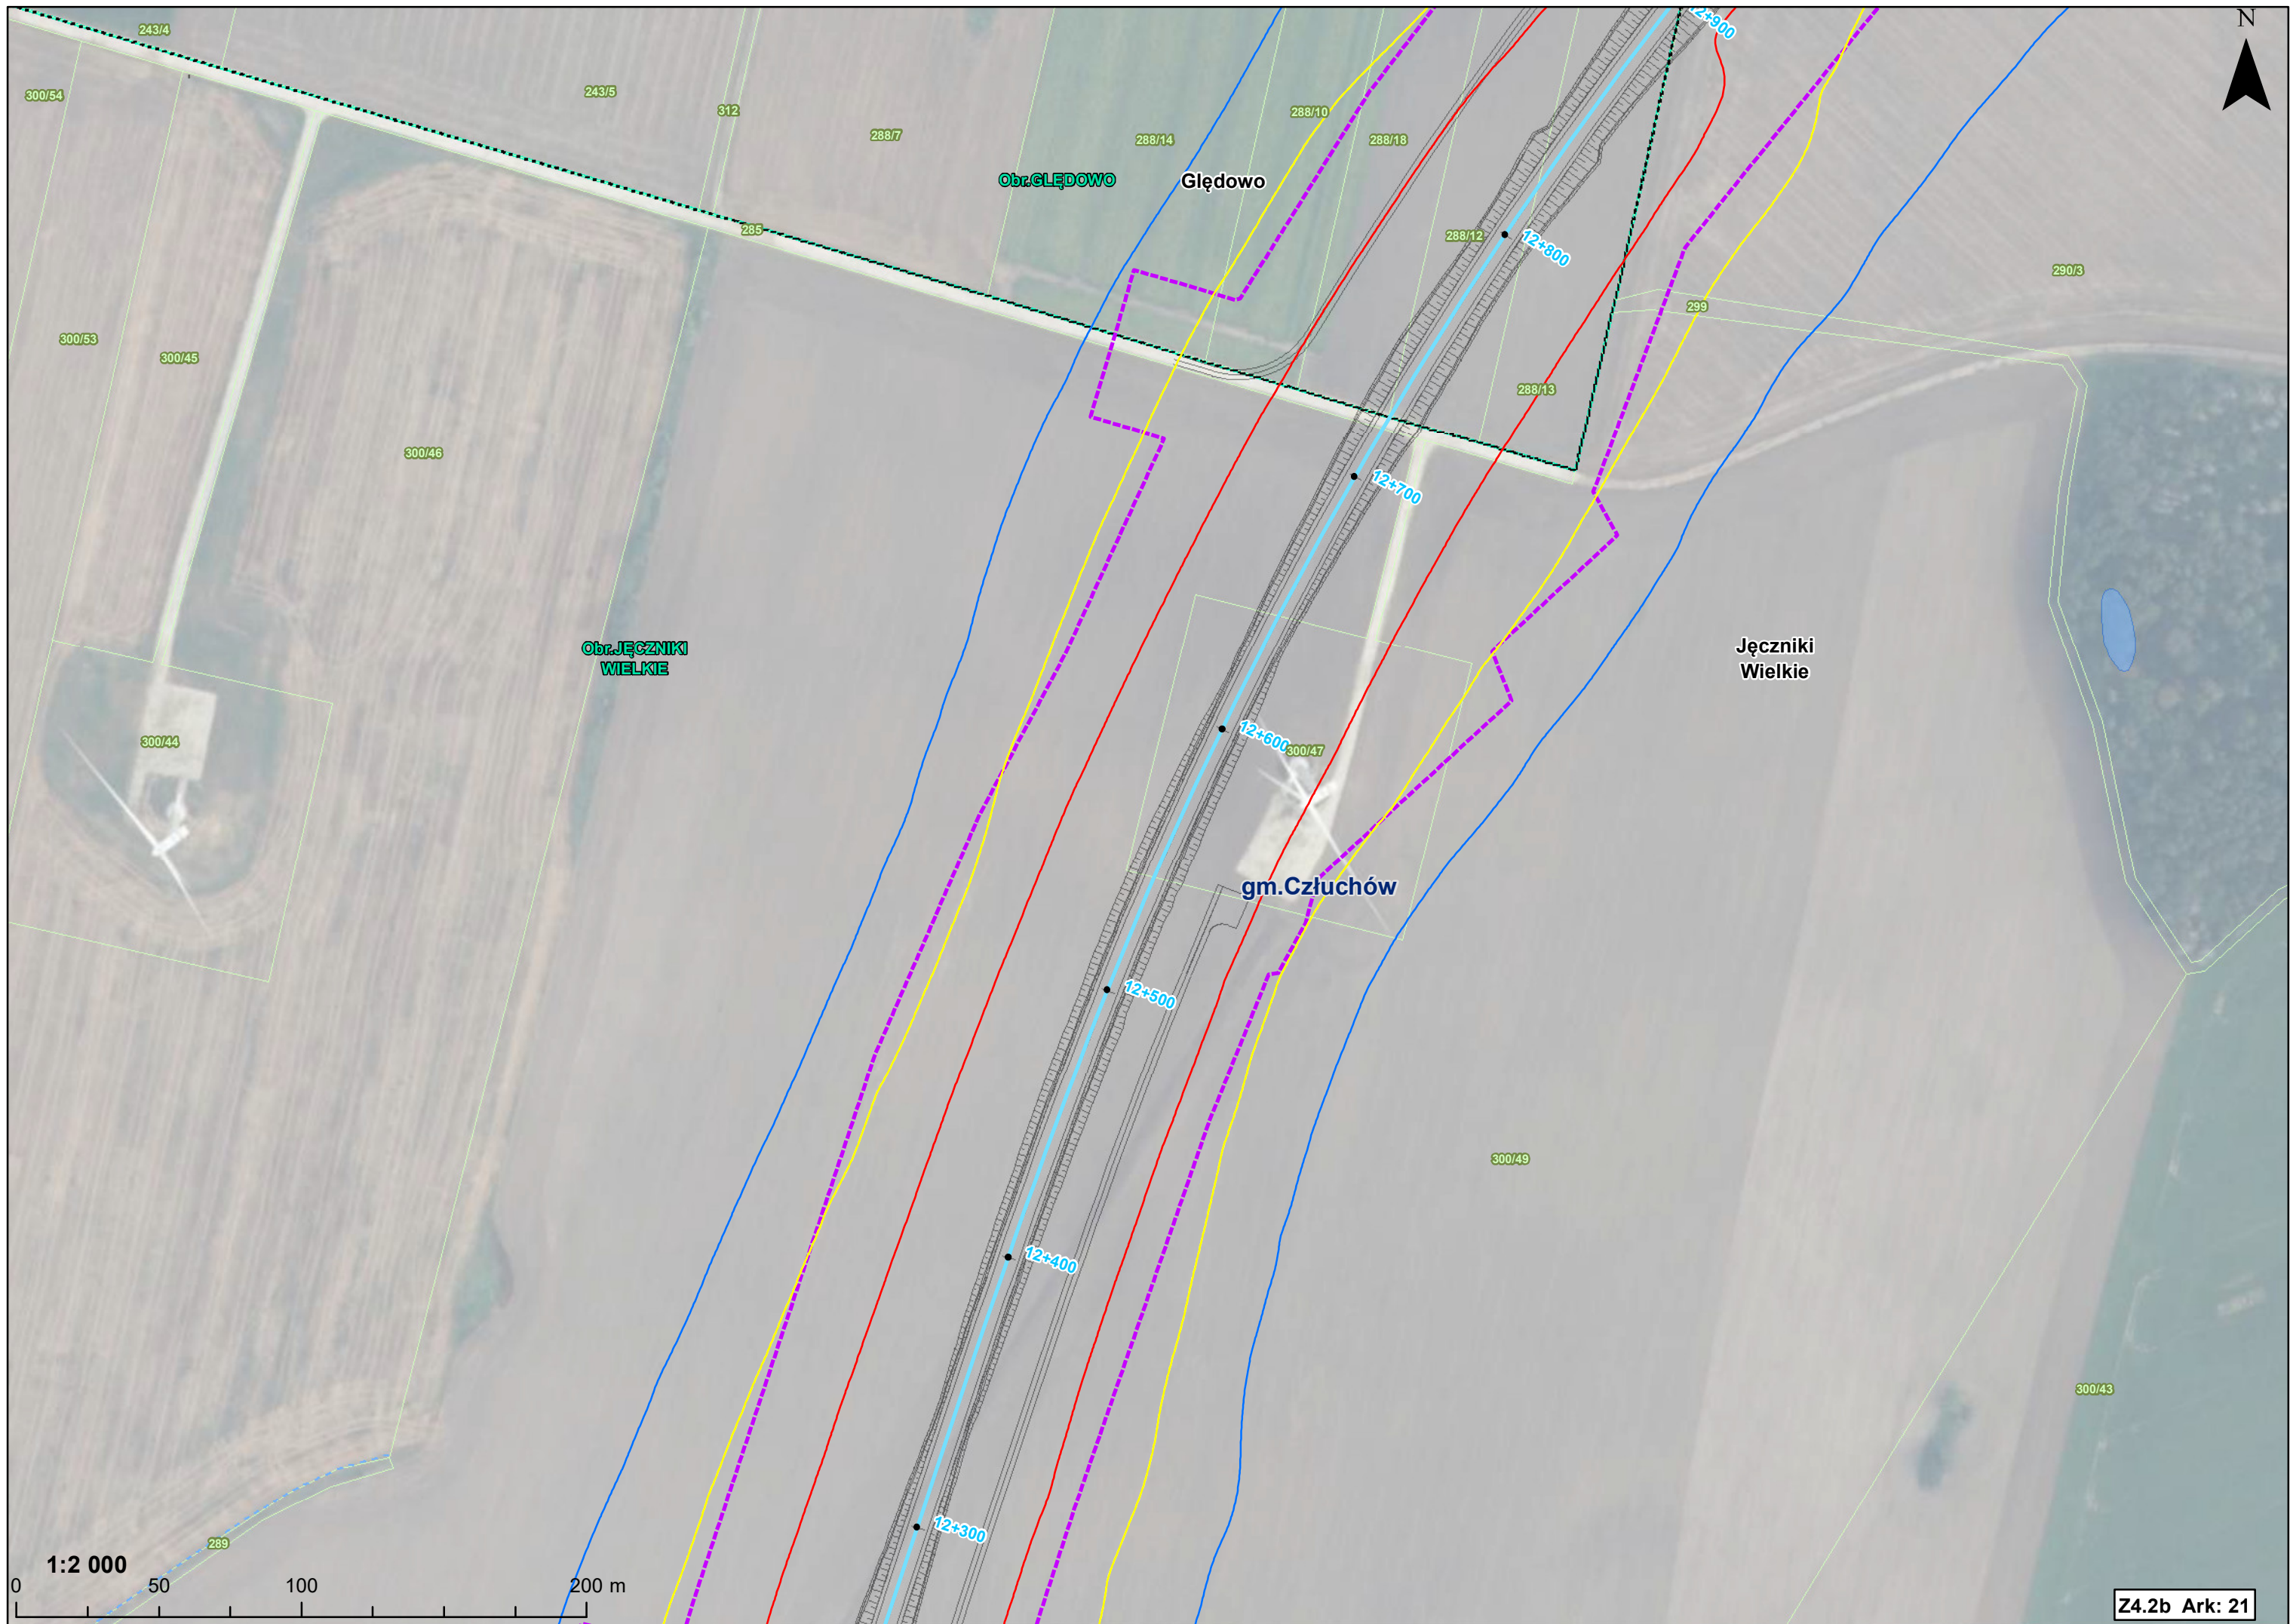

Skarszewo

Obr. JĘCZNIKI WIELKIE

Jęczniki Wielkie

11+800

11+700

11+600

11+500

11+400

11+300

11+200

1:2 000

0 50 100 200 m

Z4.2b Ark: 19

1:2 000

0 50 100 200 m

Obr.GŁĘDOWO Głędowo