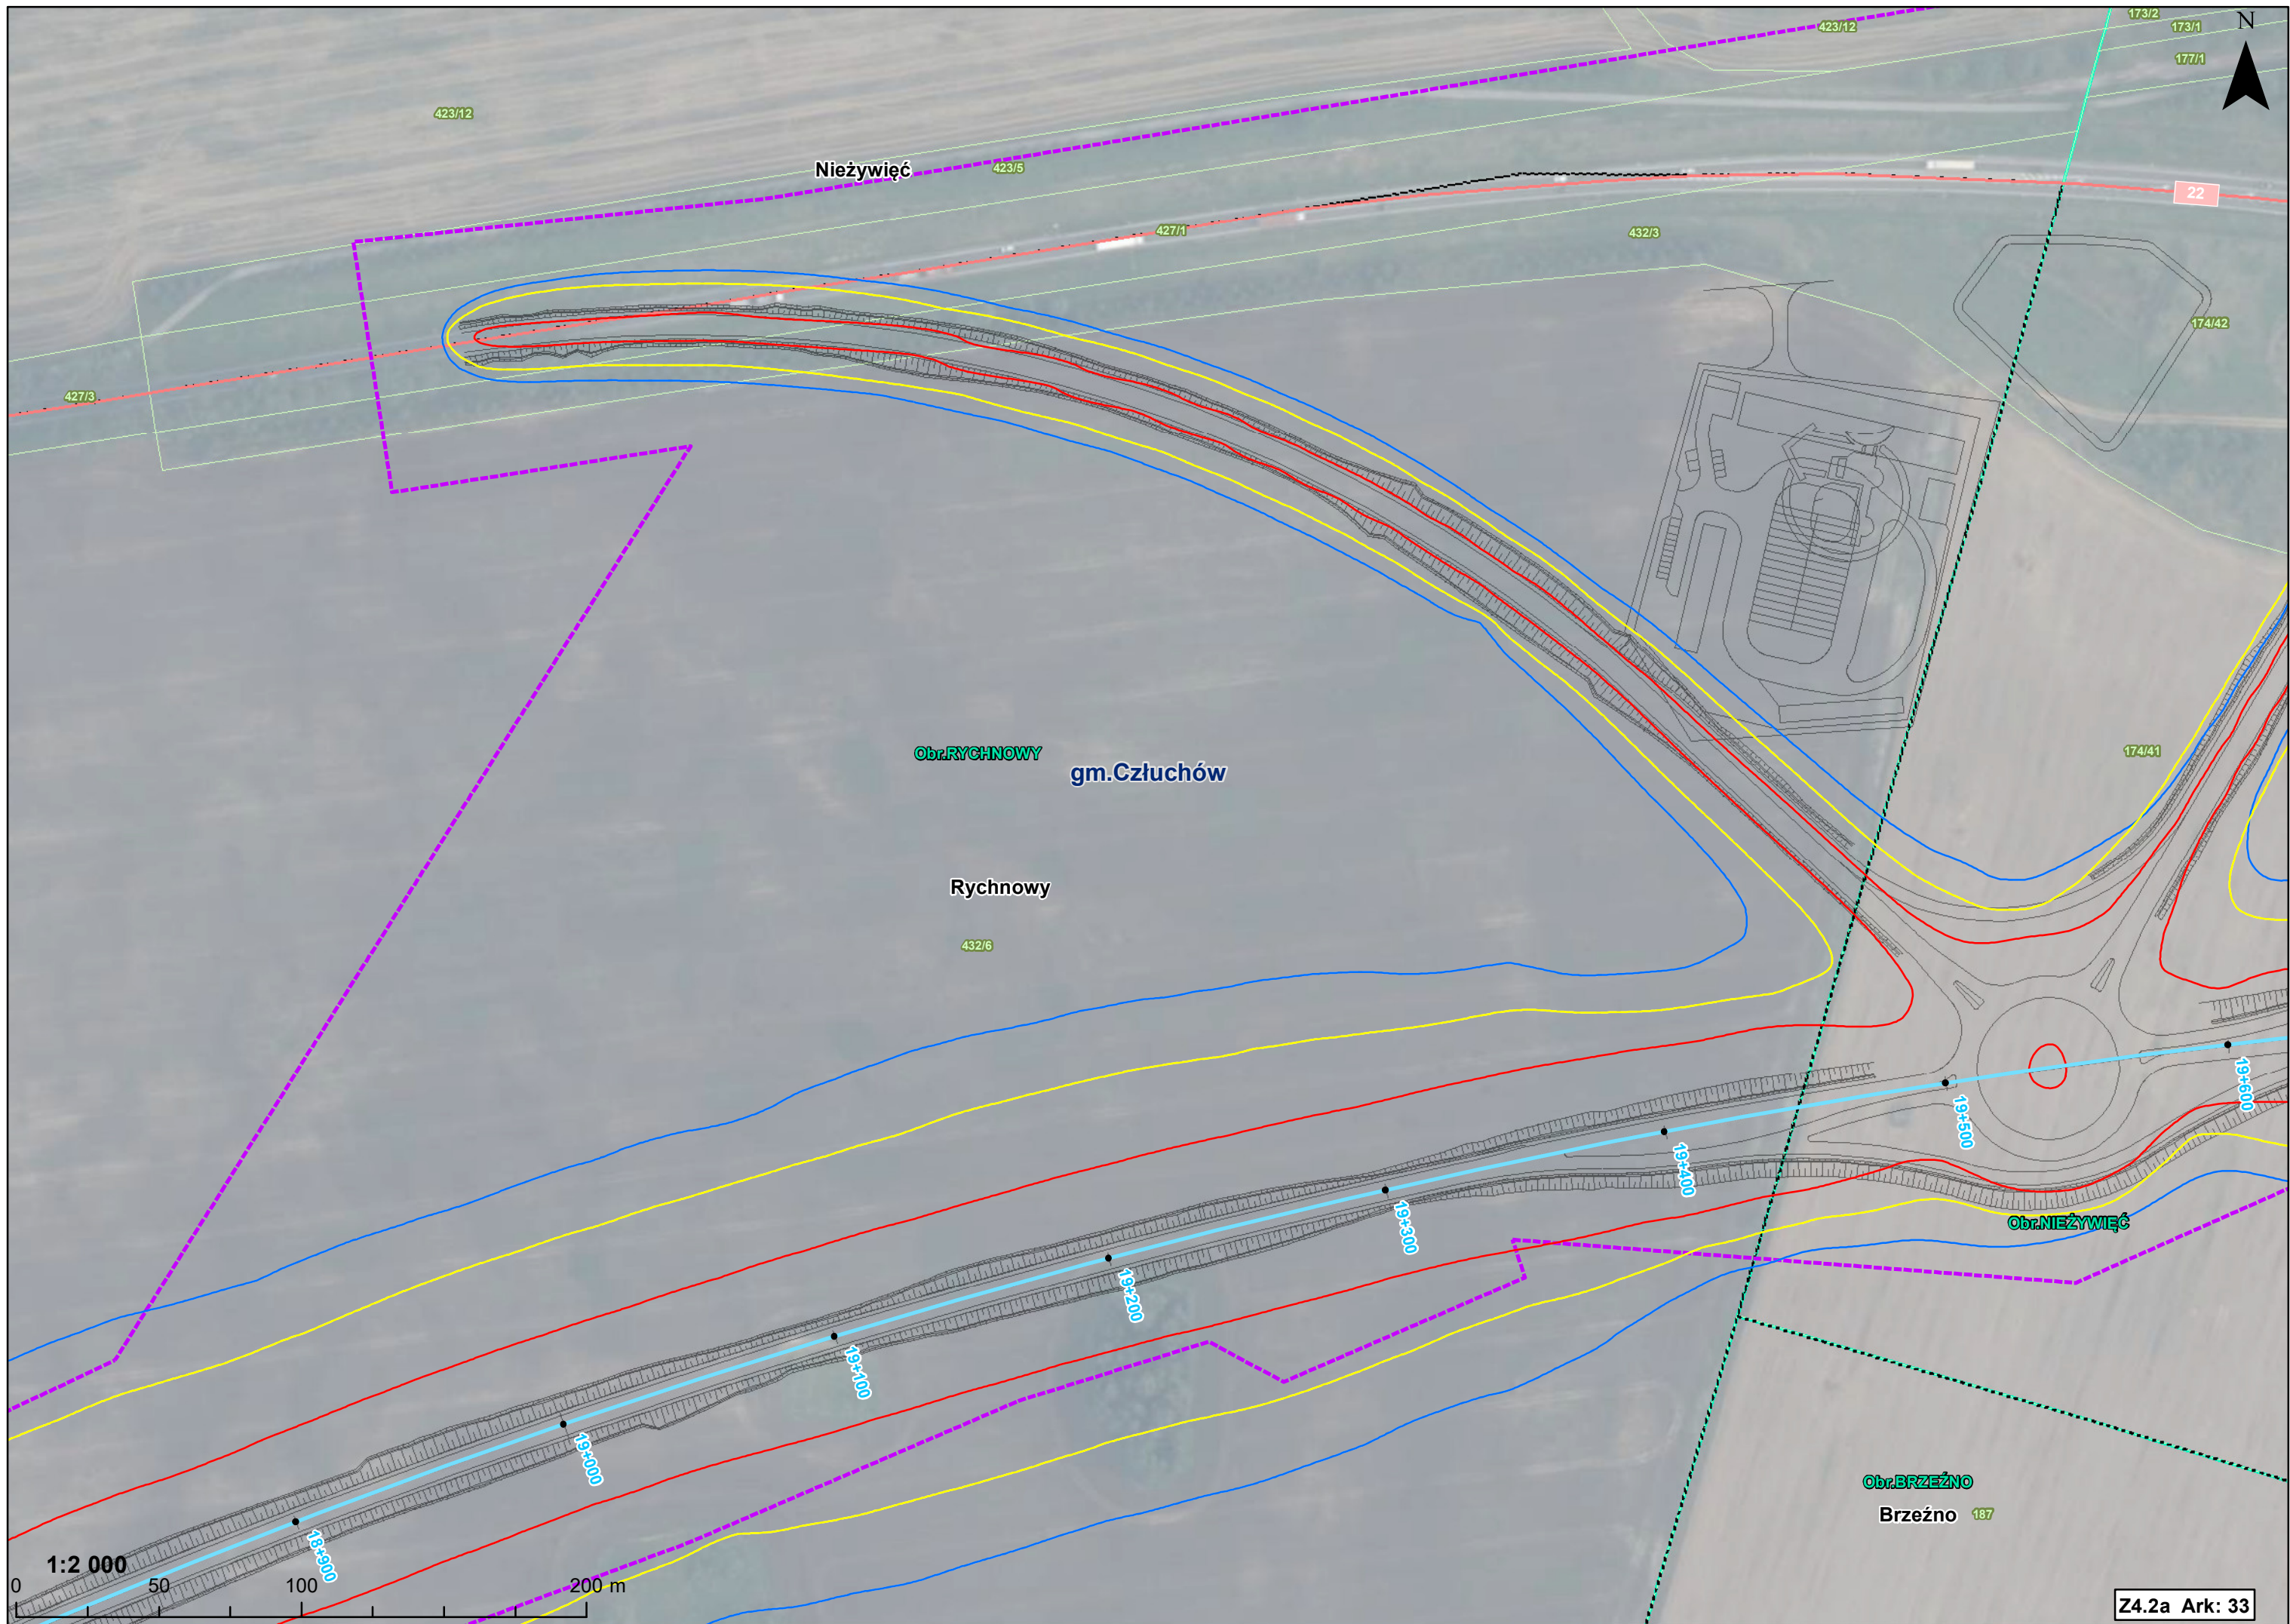

Obr.JĘCZNIKI
WIELKIE

1:2 000

0 50 100 200 m

N

1:2 000

Z4.2a Ark: 28

N

Nieżywieć