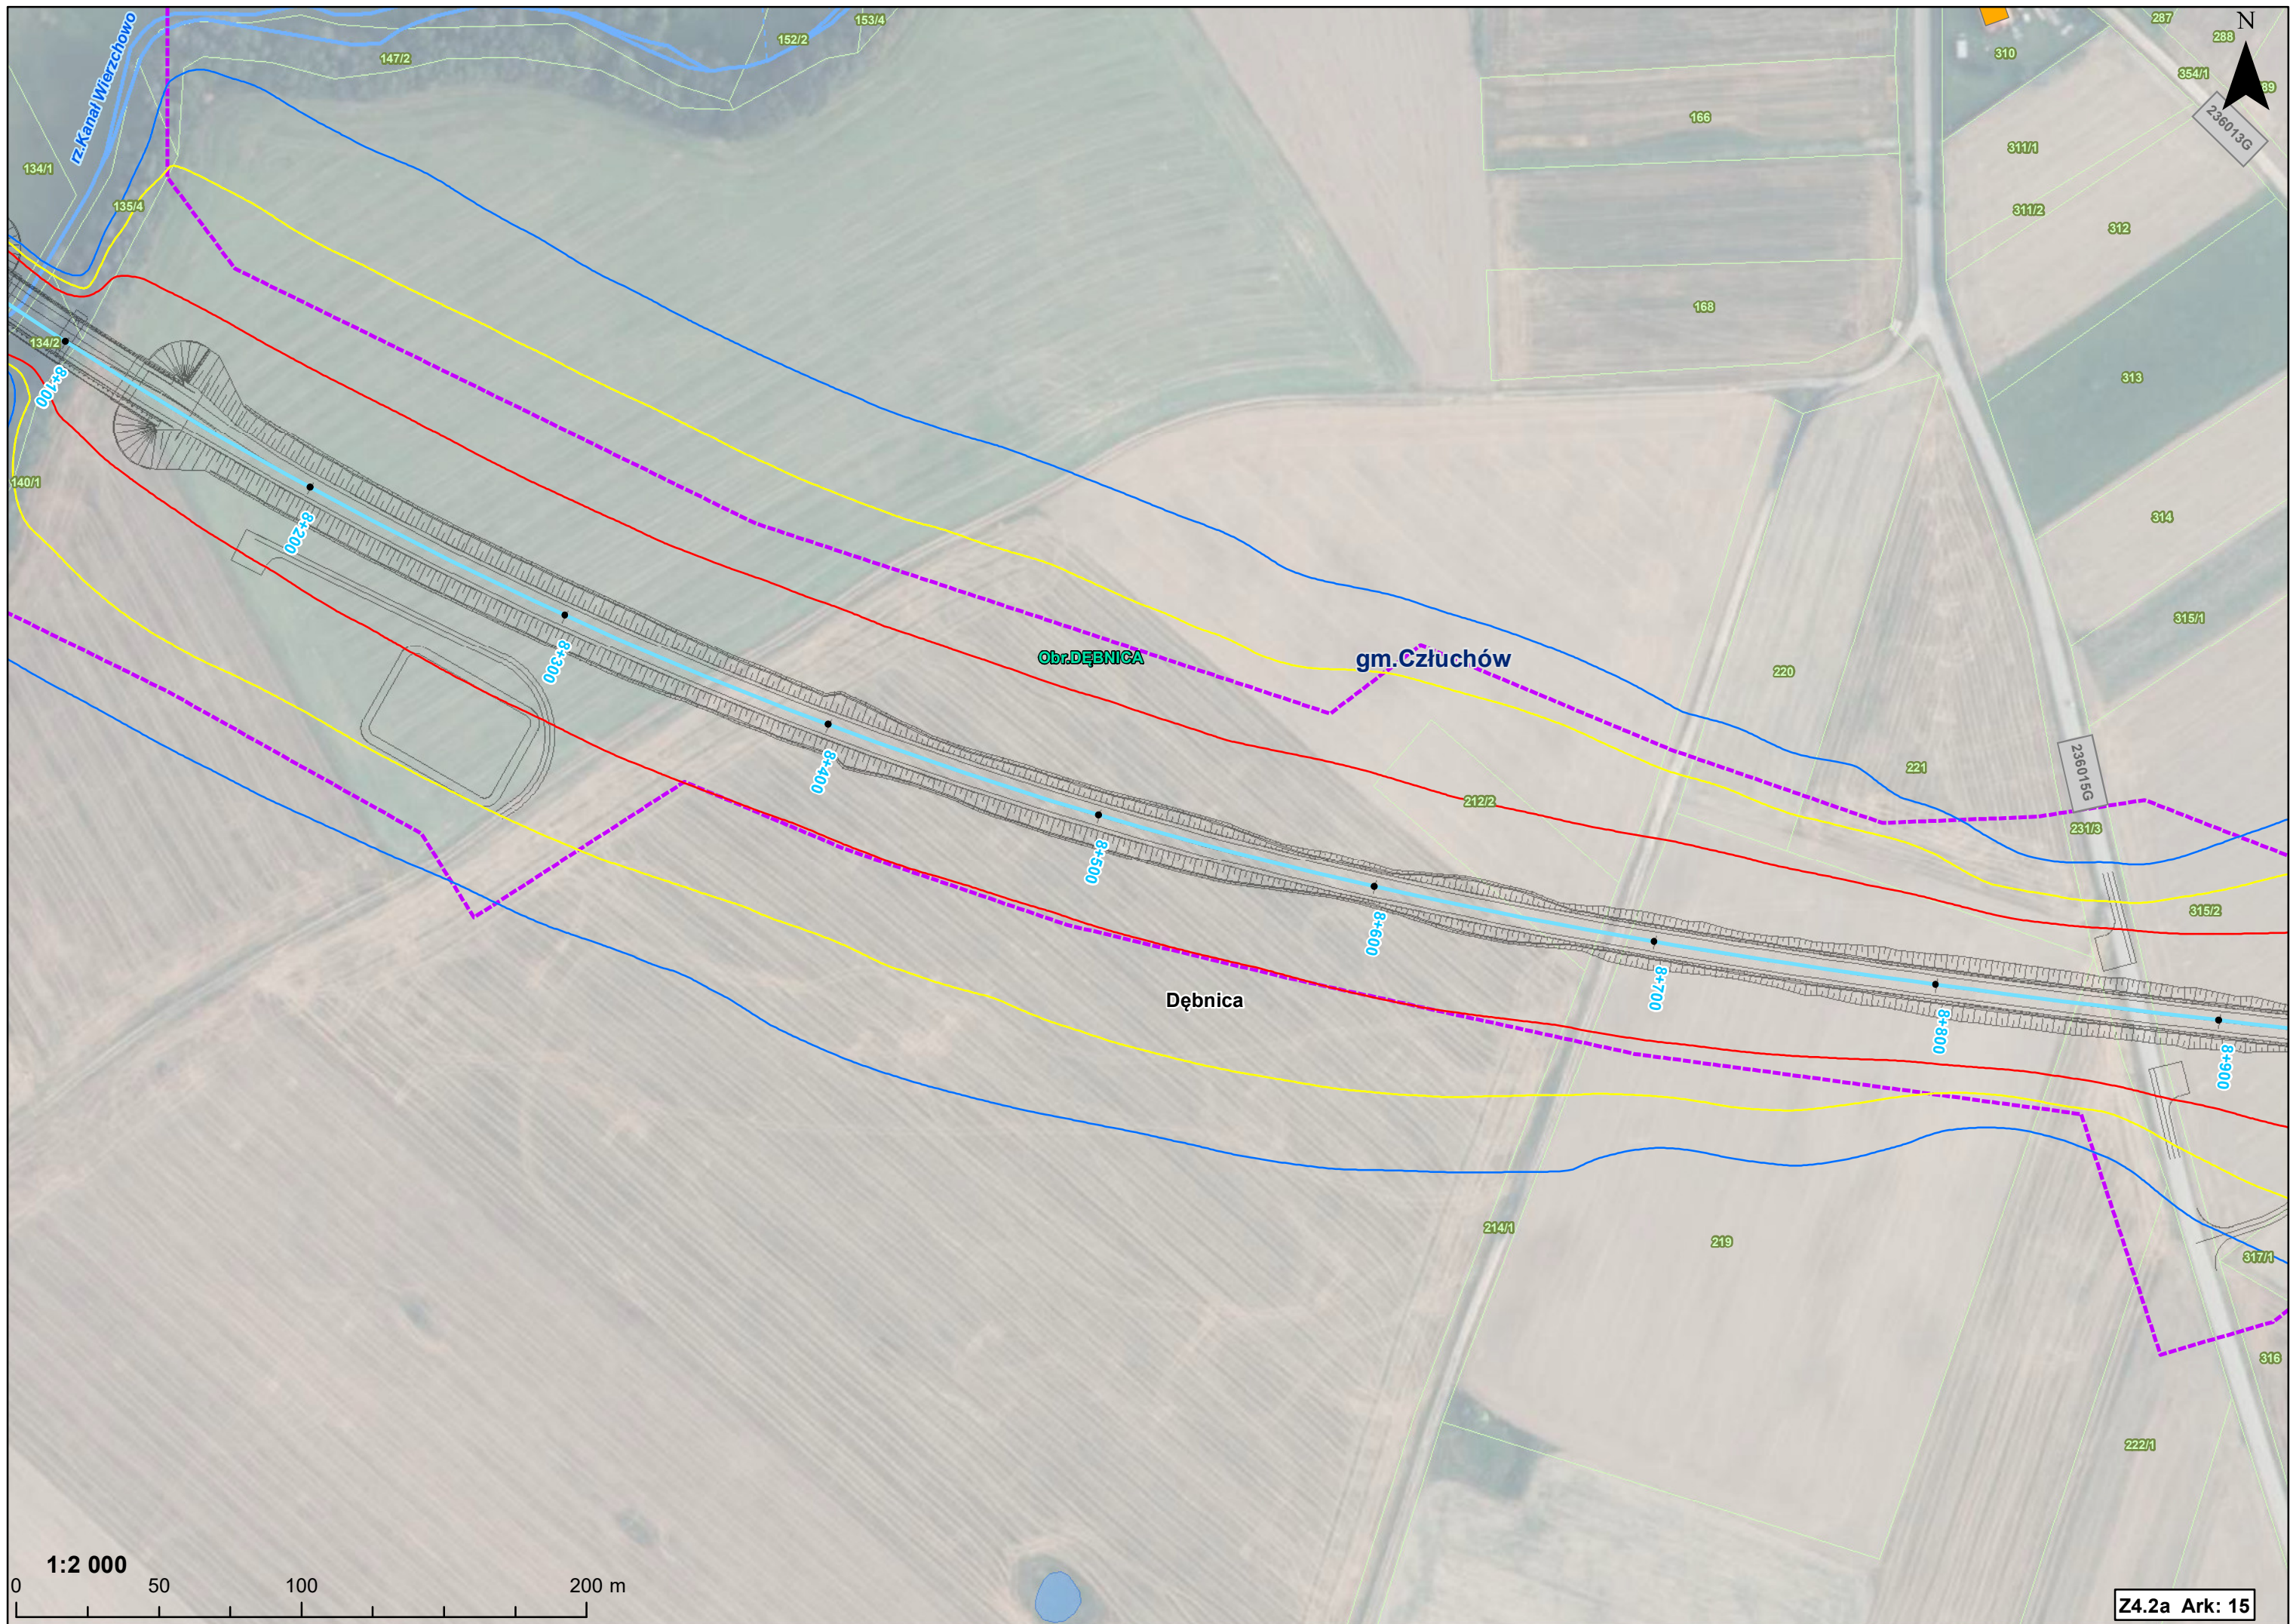

m. Czuluchów

Obr. 27

MN

1:2 000
0 50 100 200 m

1:2 000

N

Dębica

gm. Człuchów