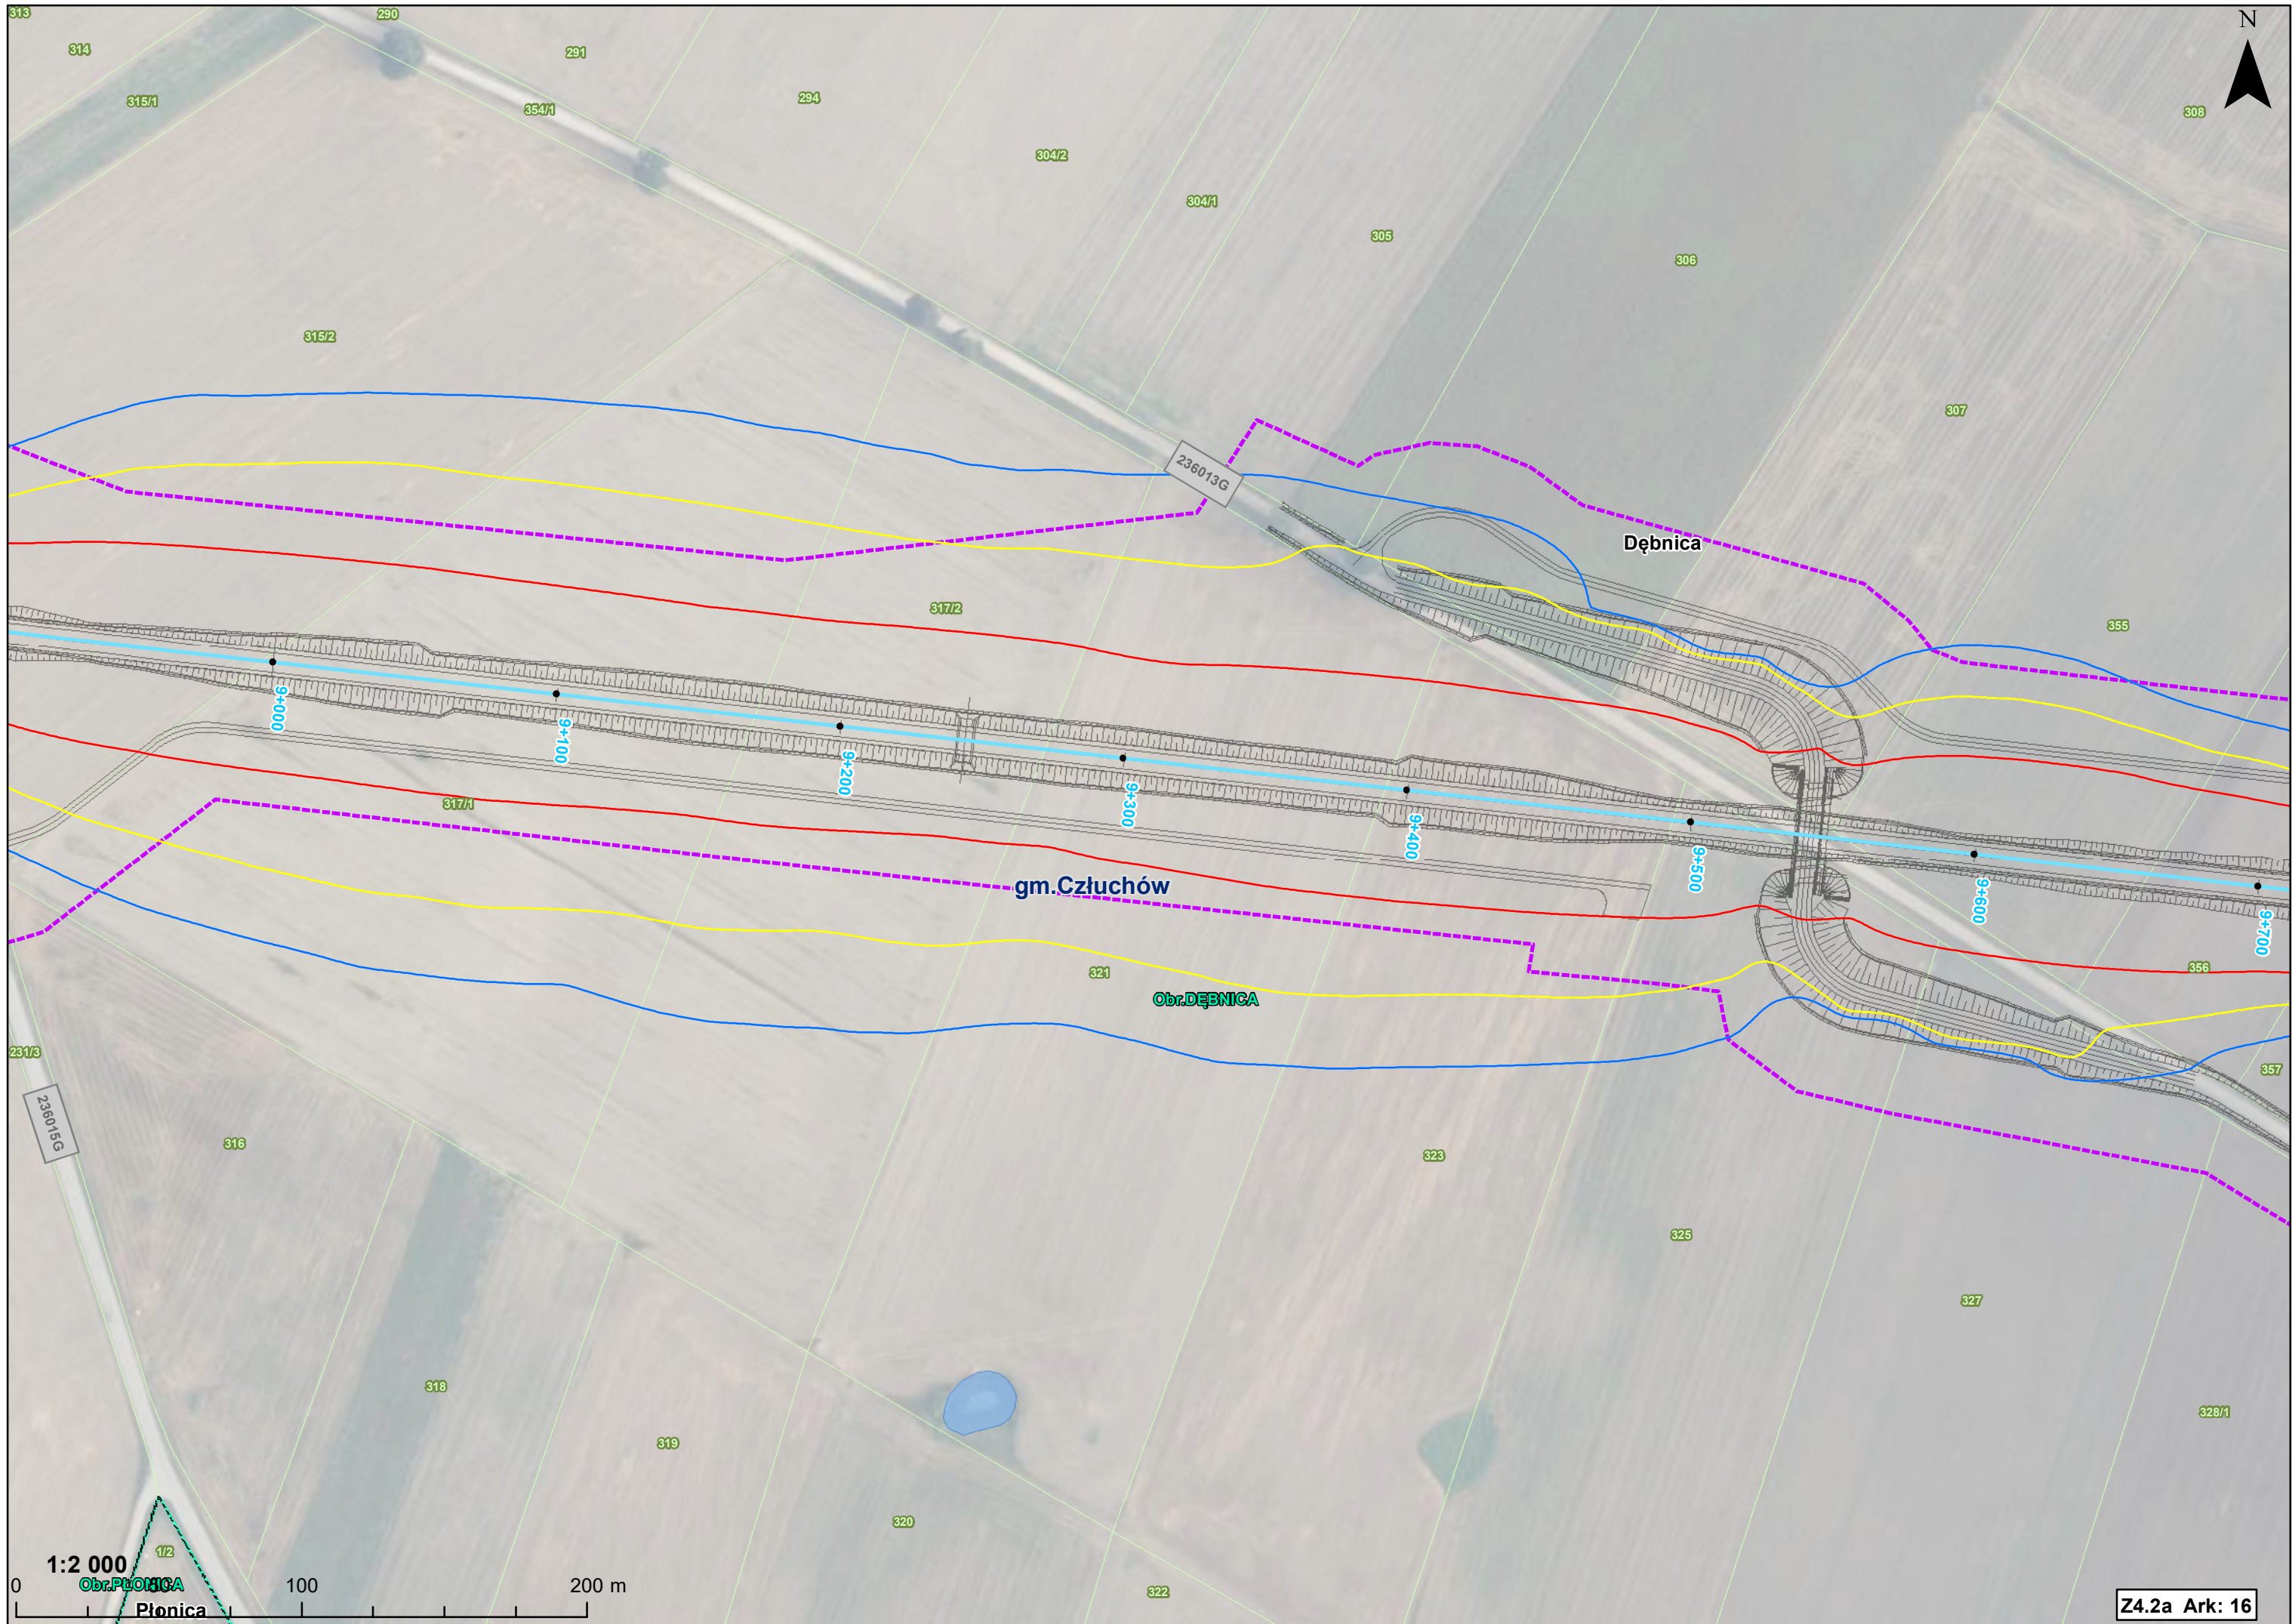

m. Czuluchów

Obr. 27

MN

1:2 000
0 50 100 200 m

1:2 000

N

Dębica

gm. Człuchów