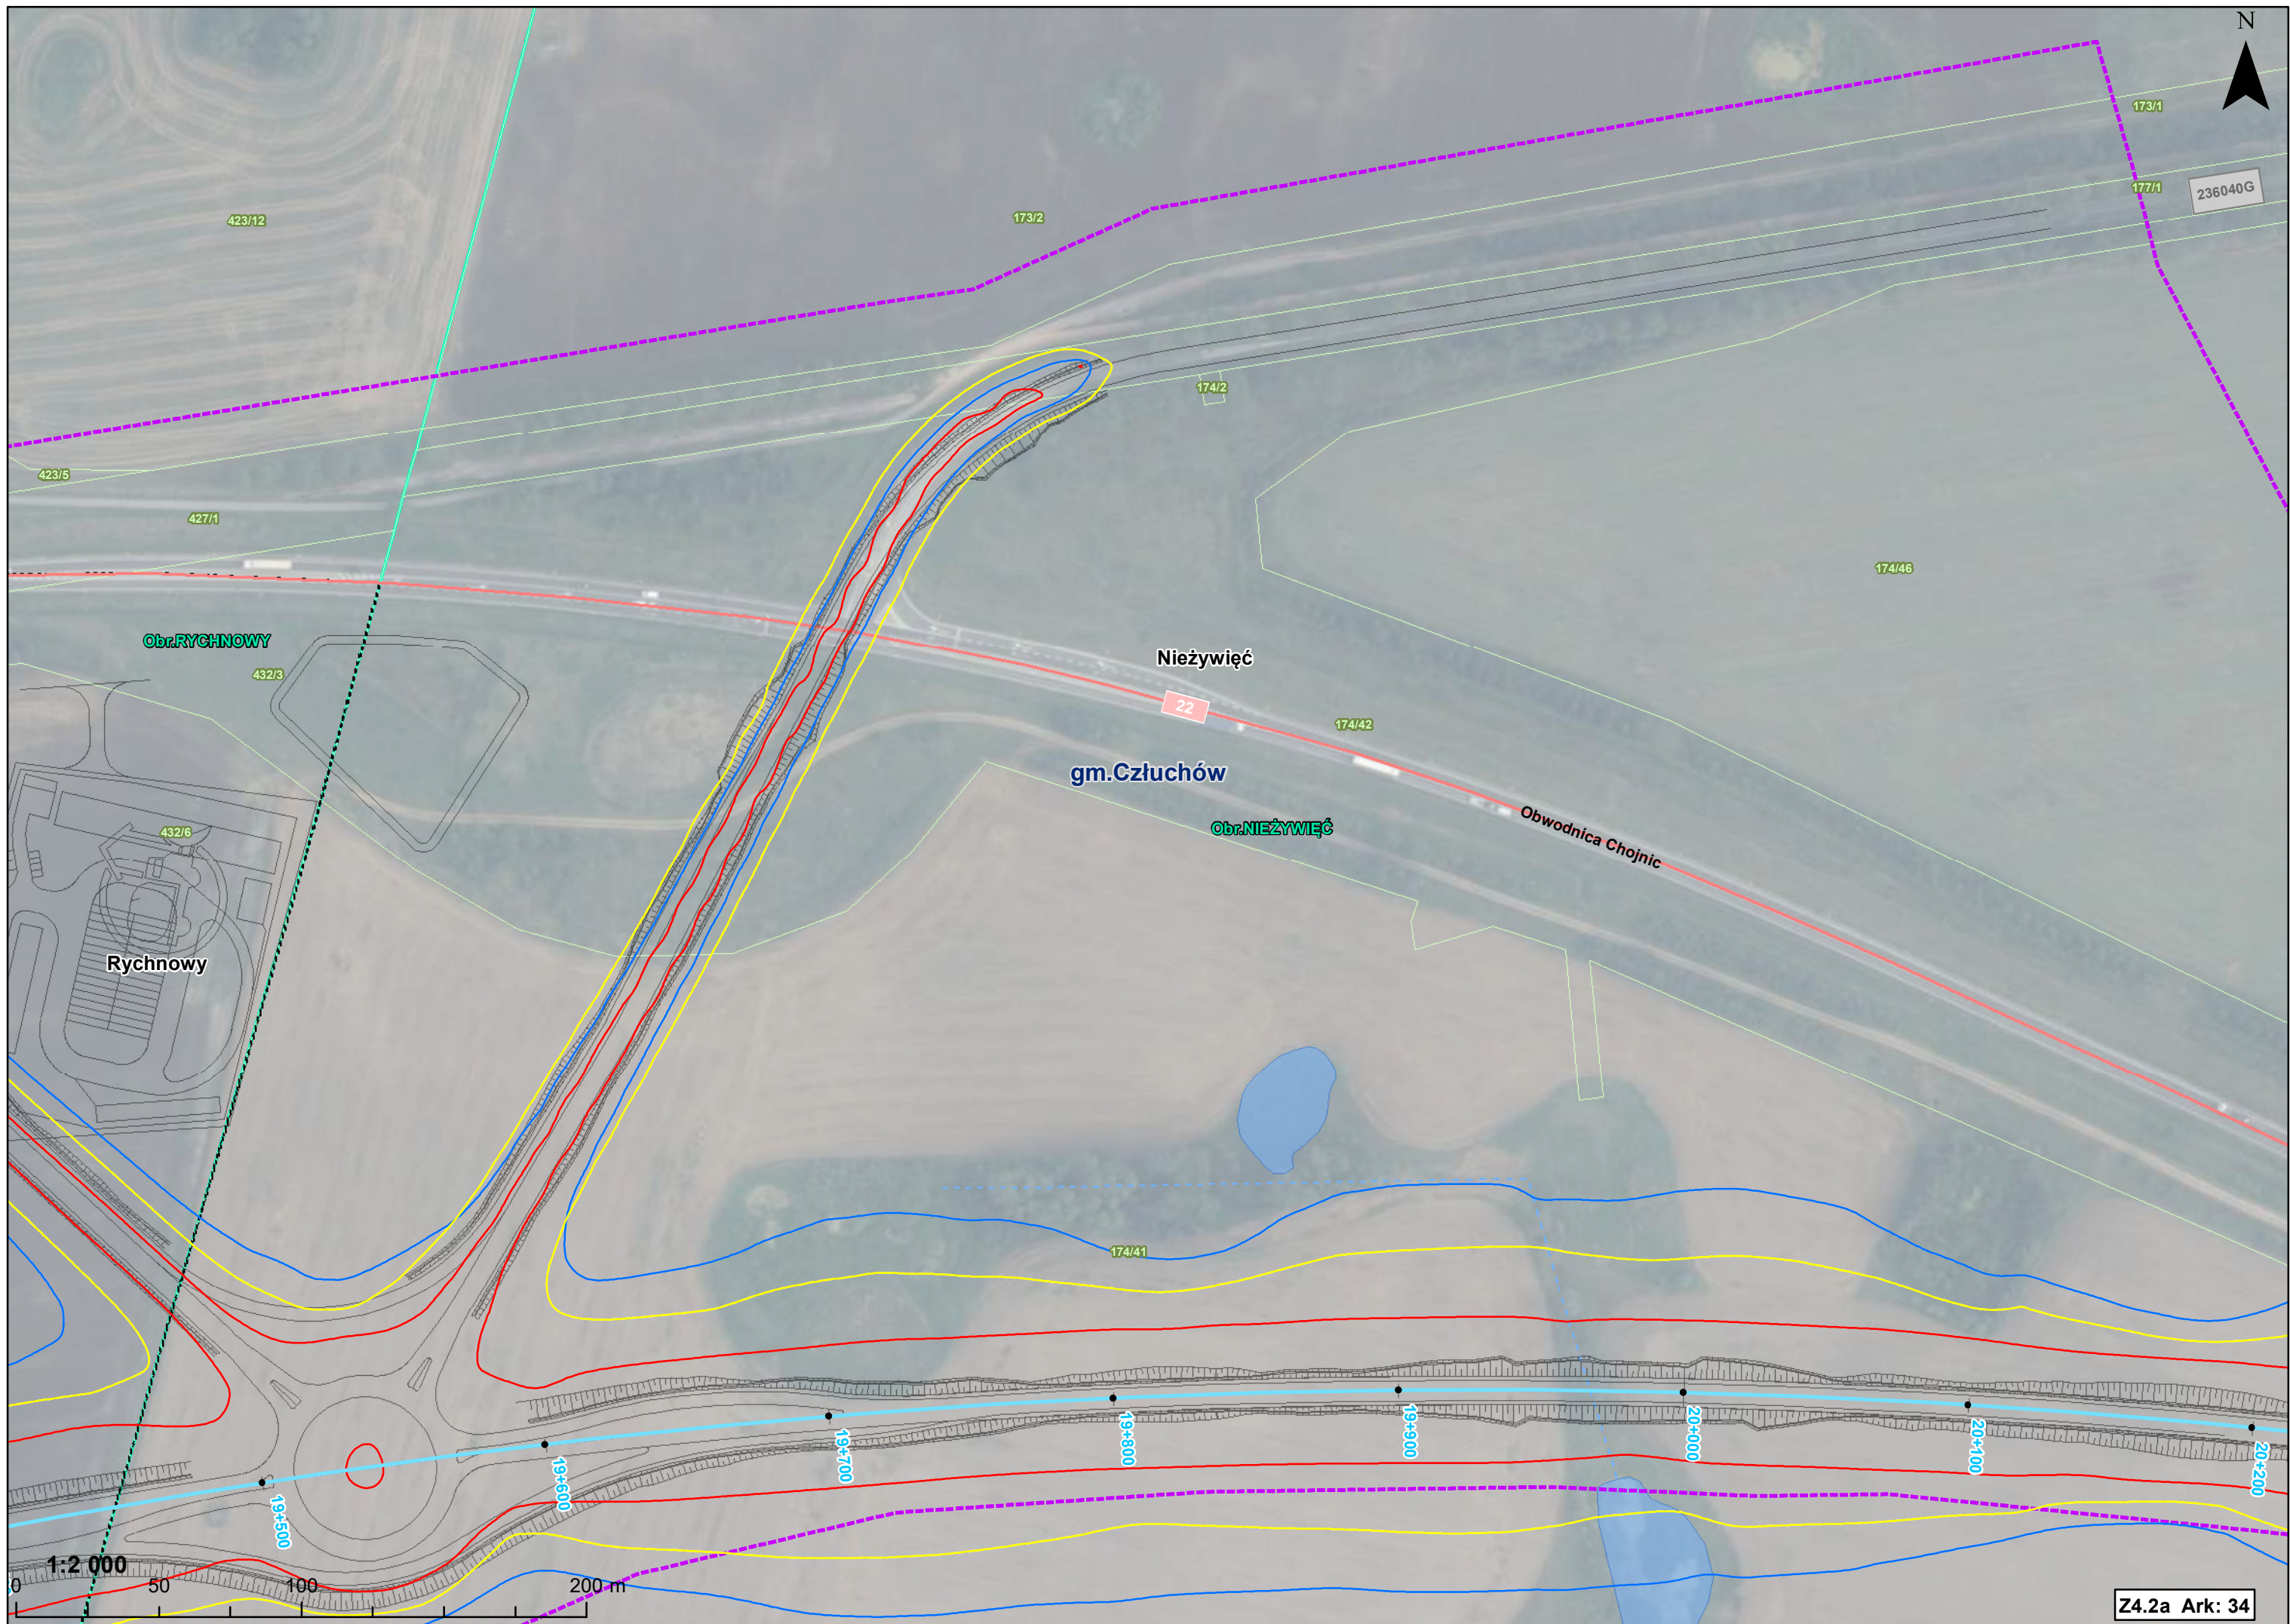

Obr.JĘCZNIKI
WIELKIE

1:2 000

0 50 100 200 m

N

1:2 000

Z4.2a Ark: 28

N

Nieżywieć