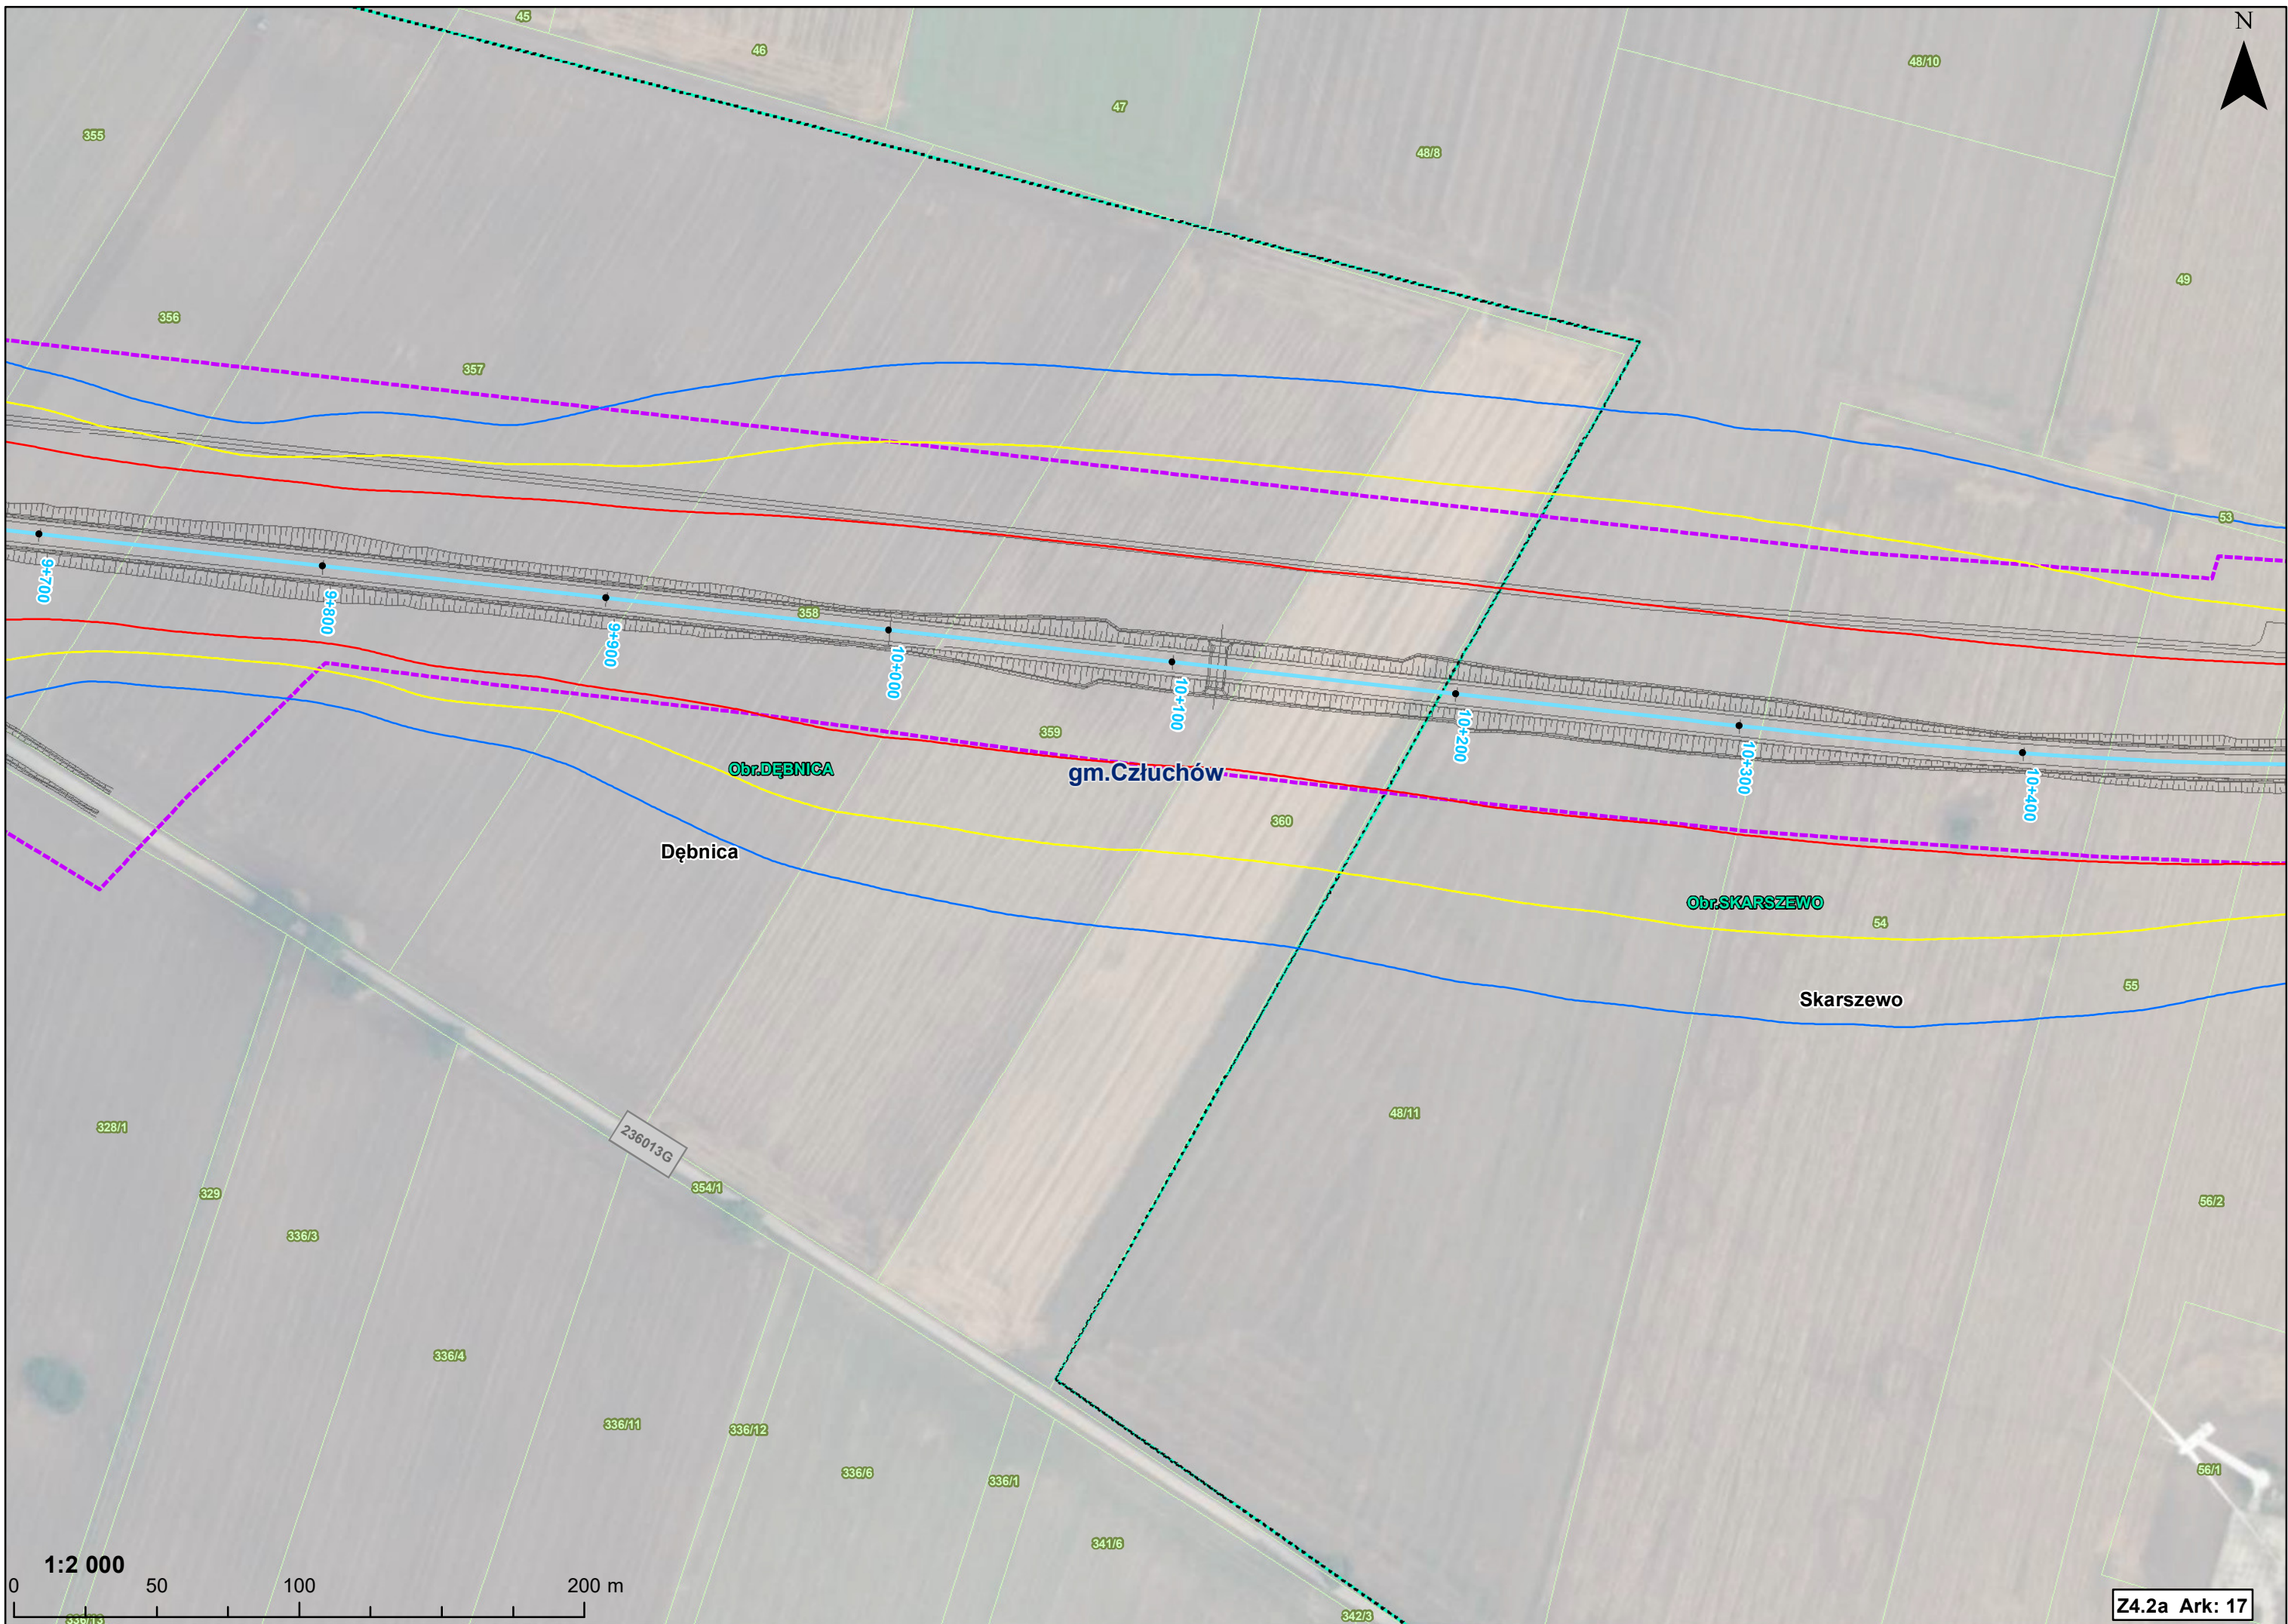

1:2 000
0 50 100 200 m