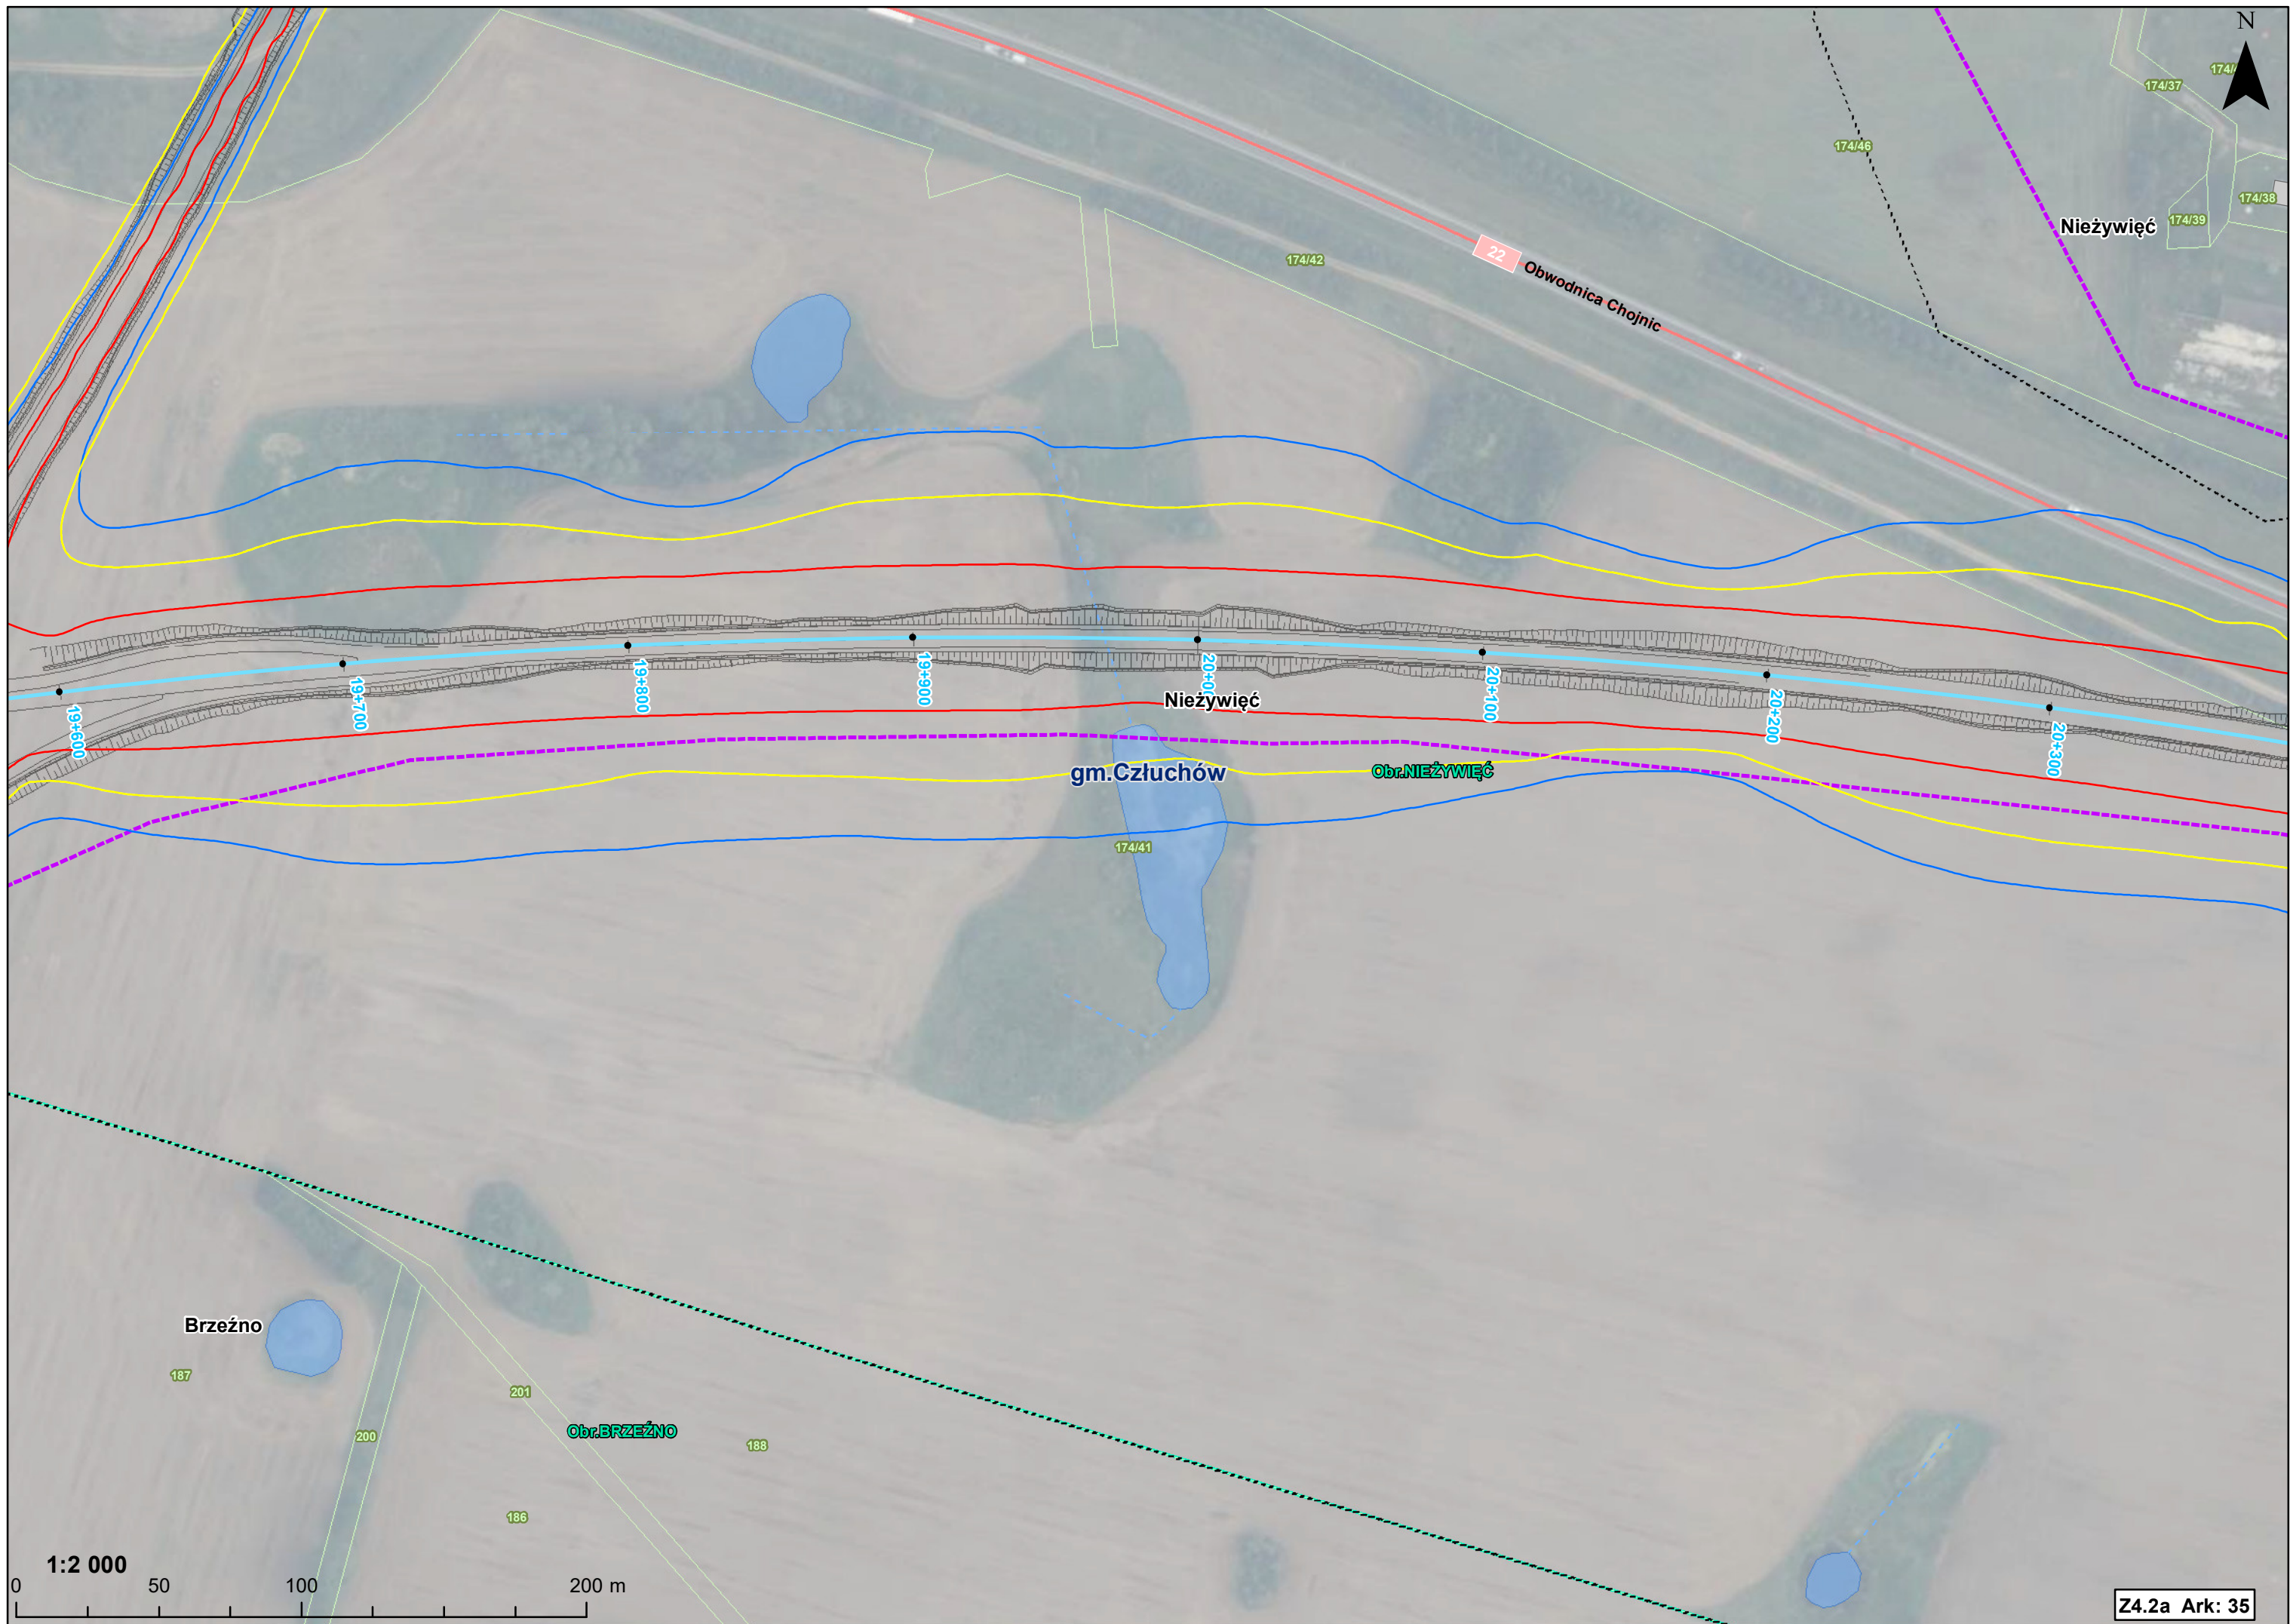

Obr.JĘCZNIKI
WIELKIE

1:2 000

0 50 100 200 m

N

1:2 000

Z4.2a Ark: 28

N

Nieżywieć