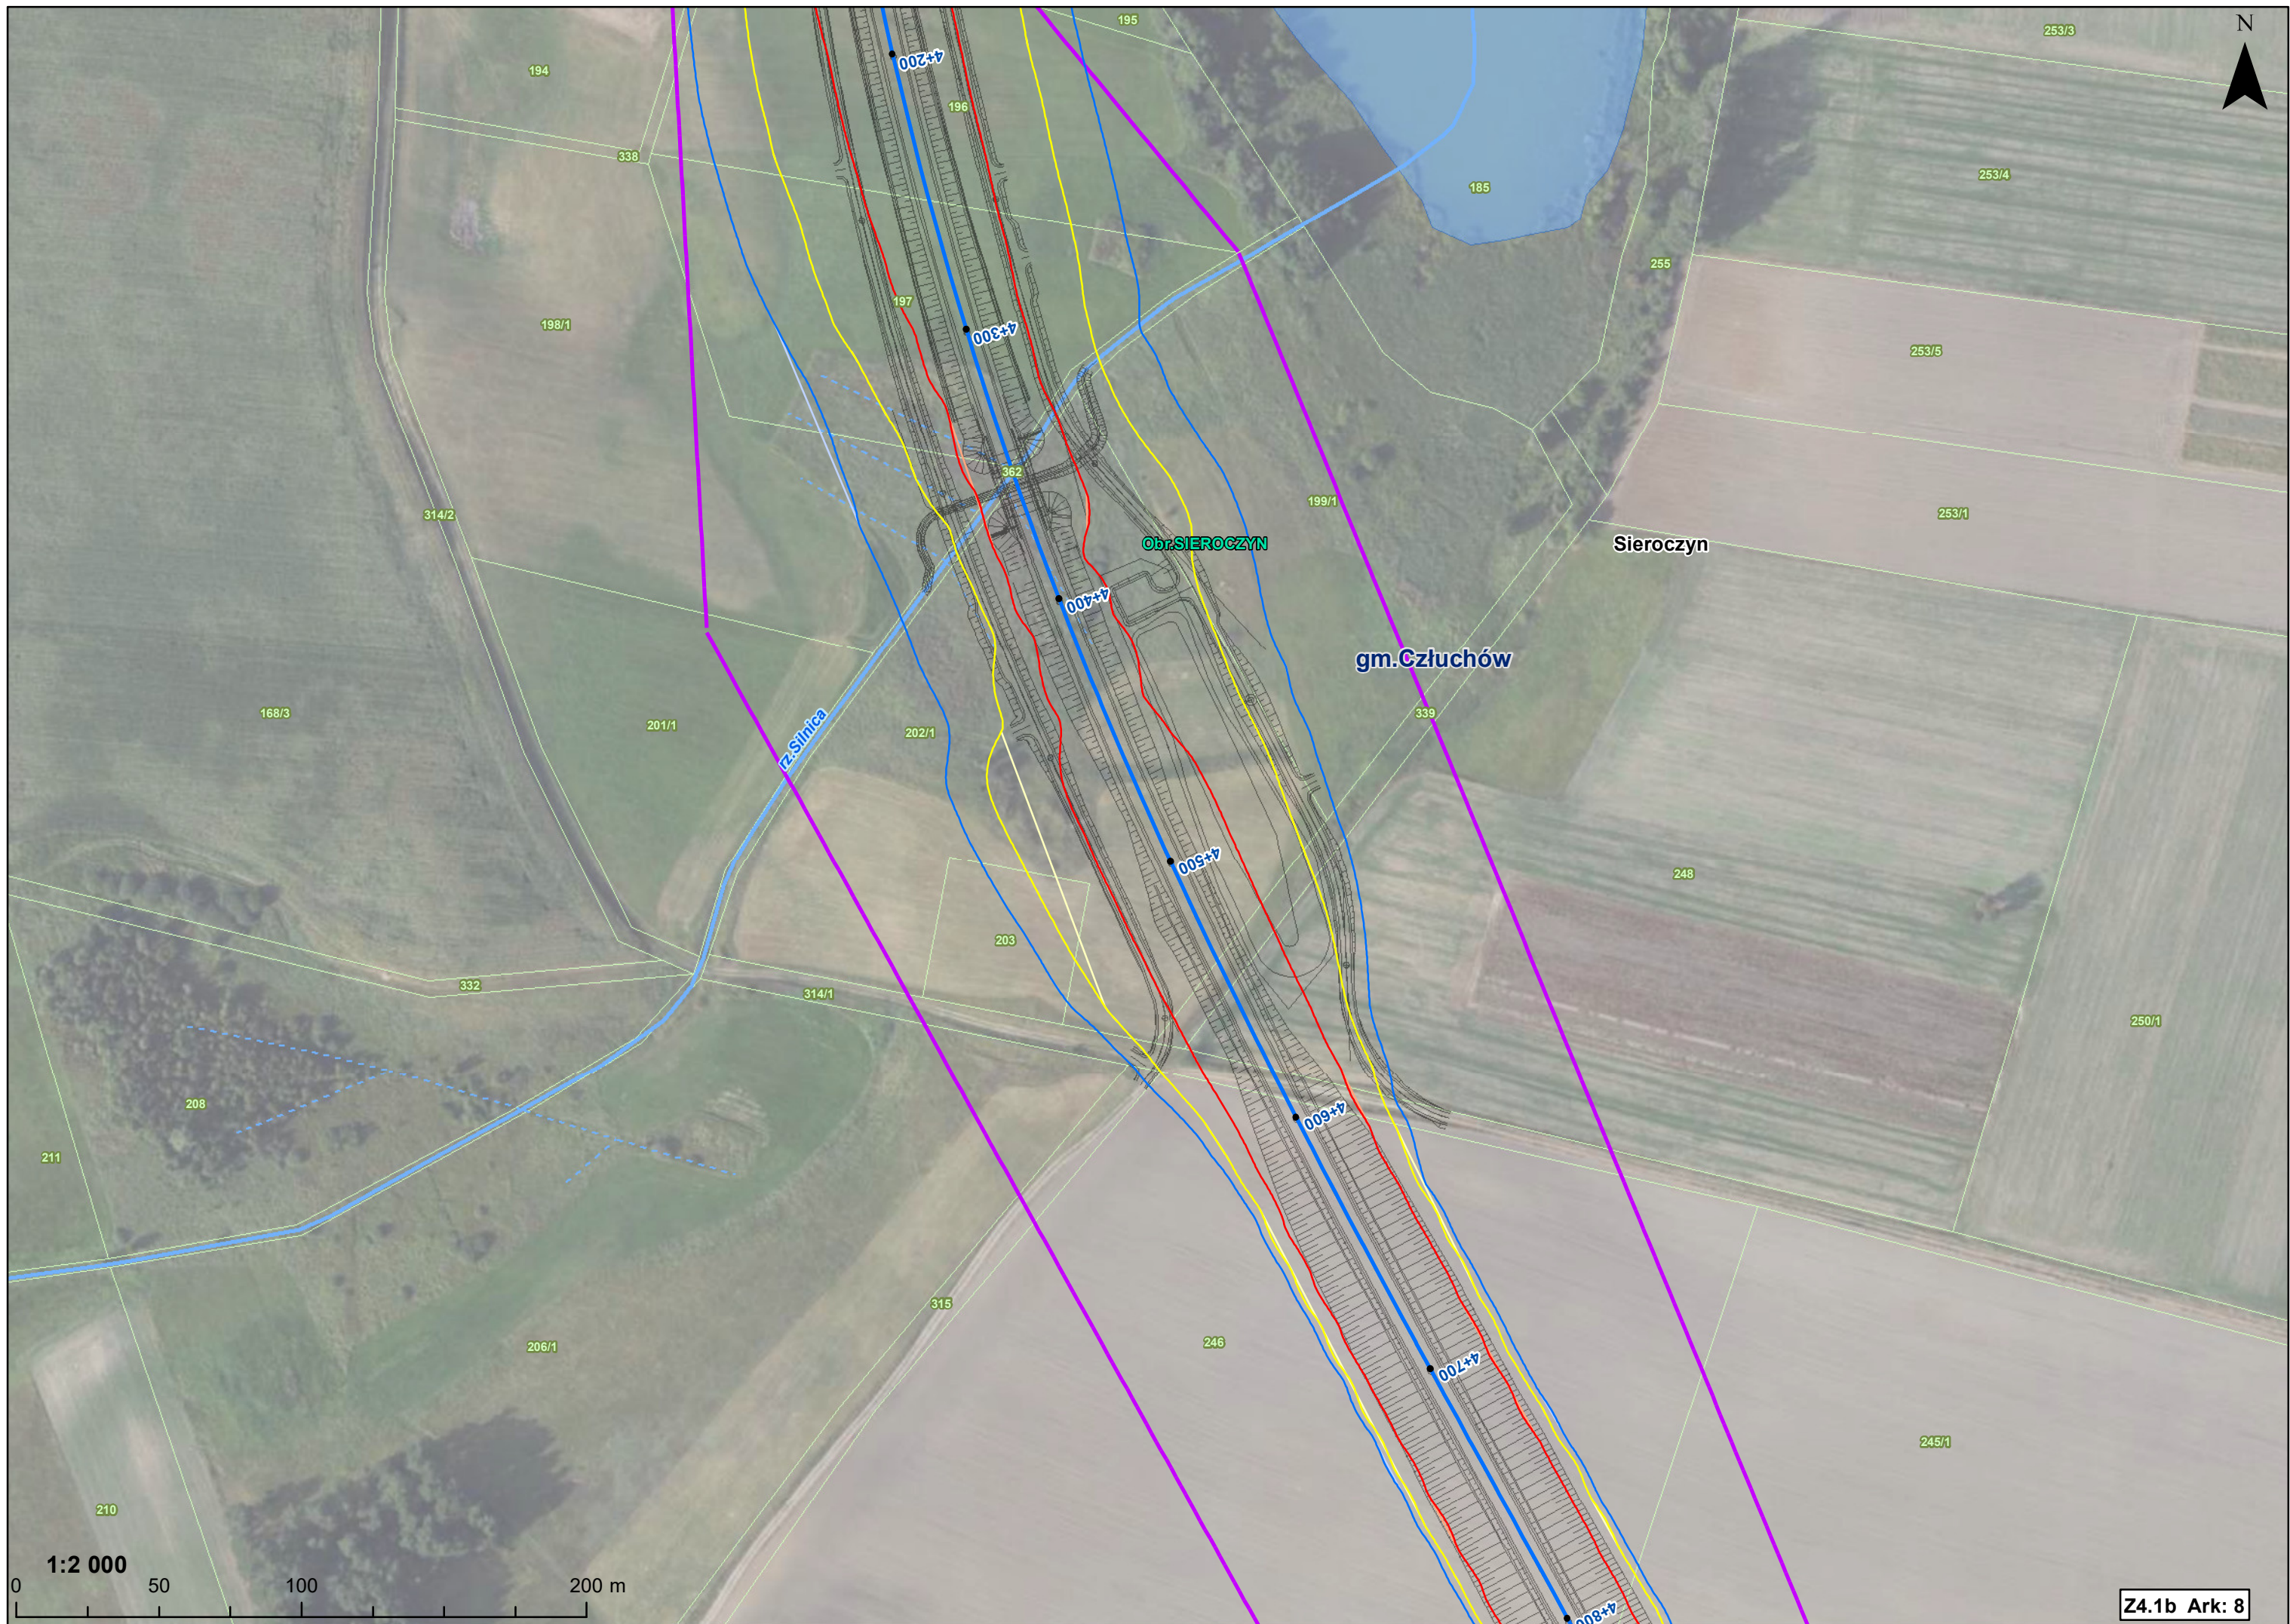

1:2 000
0 50 100 200 m