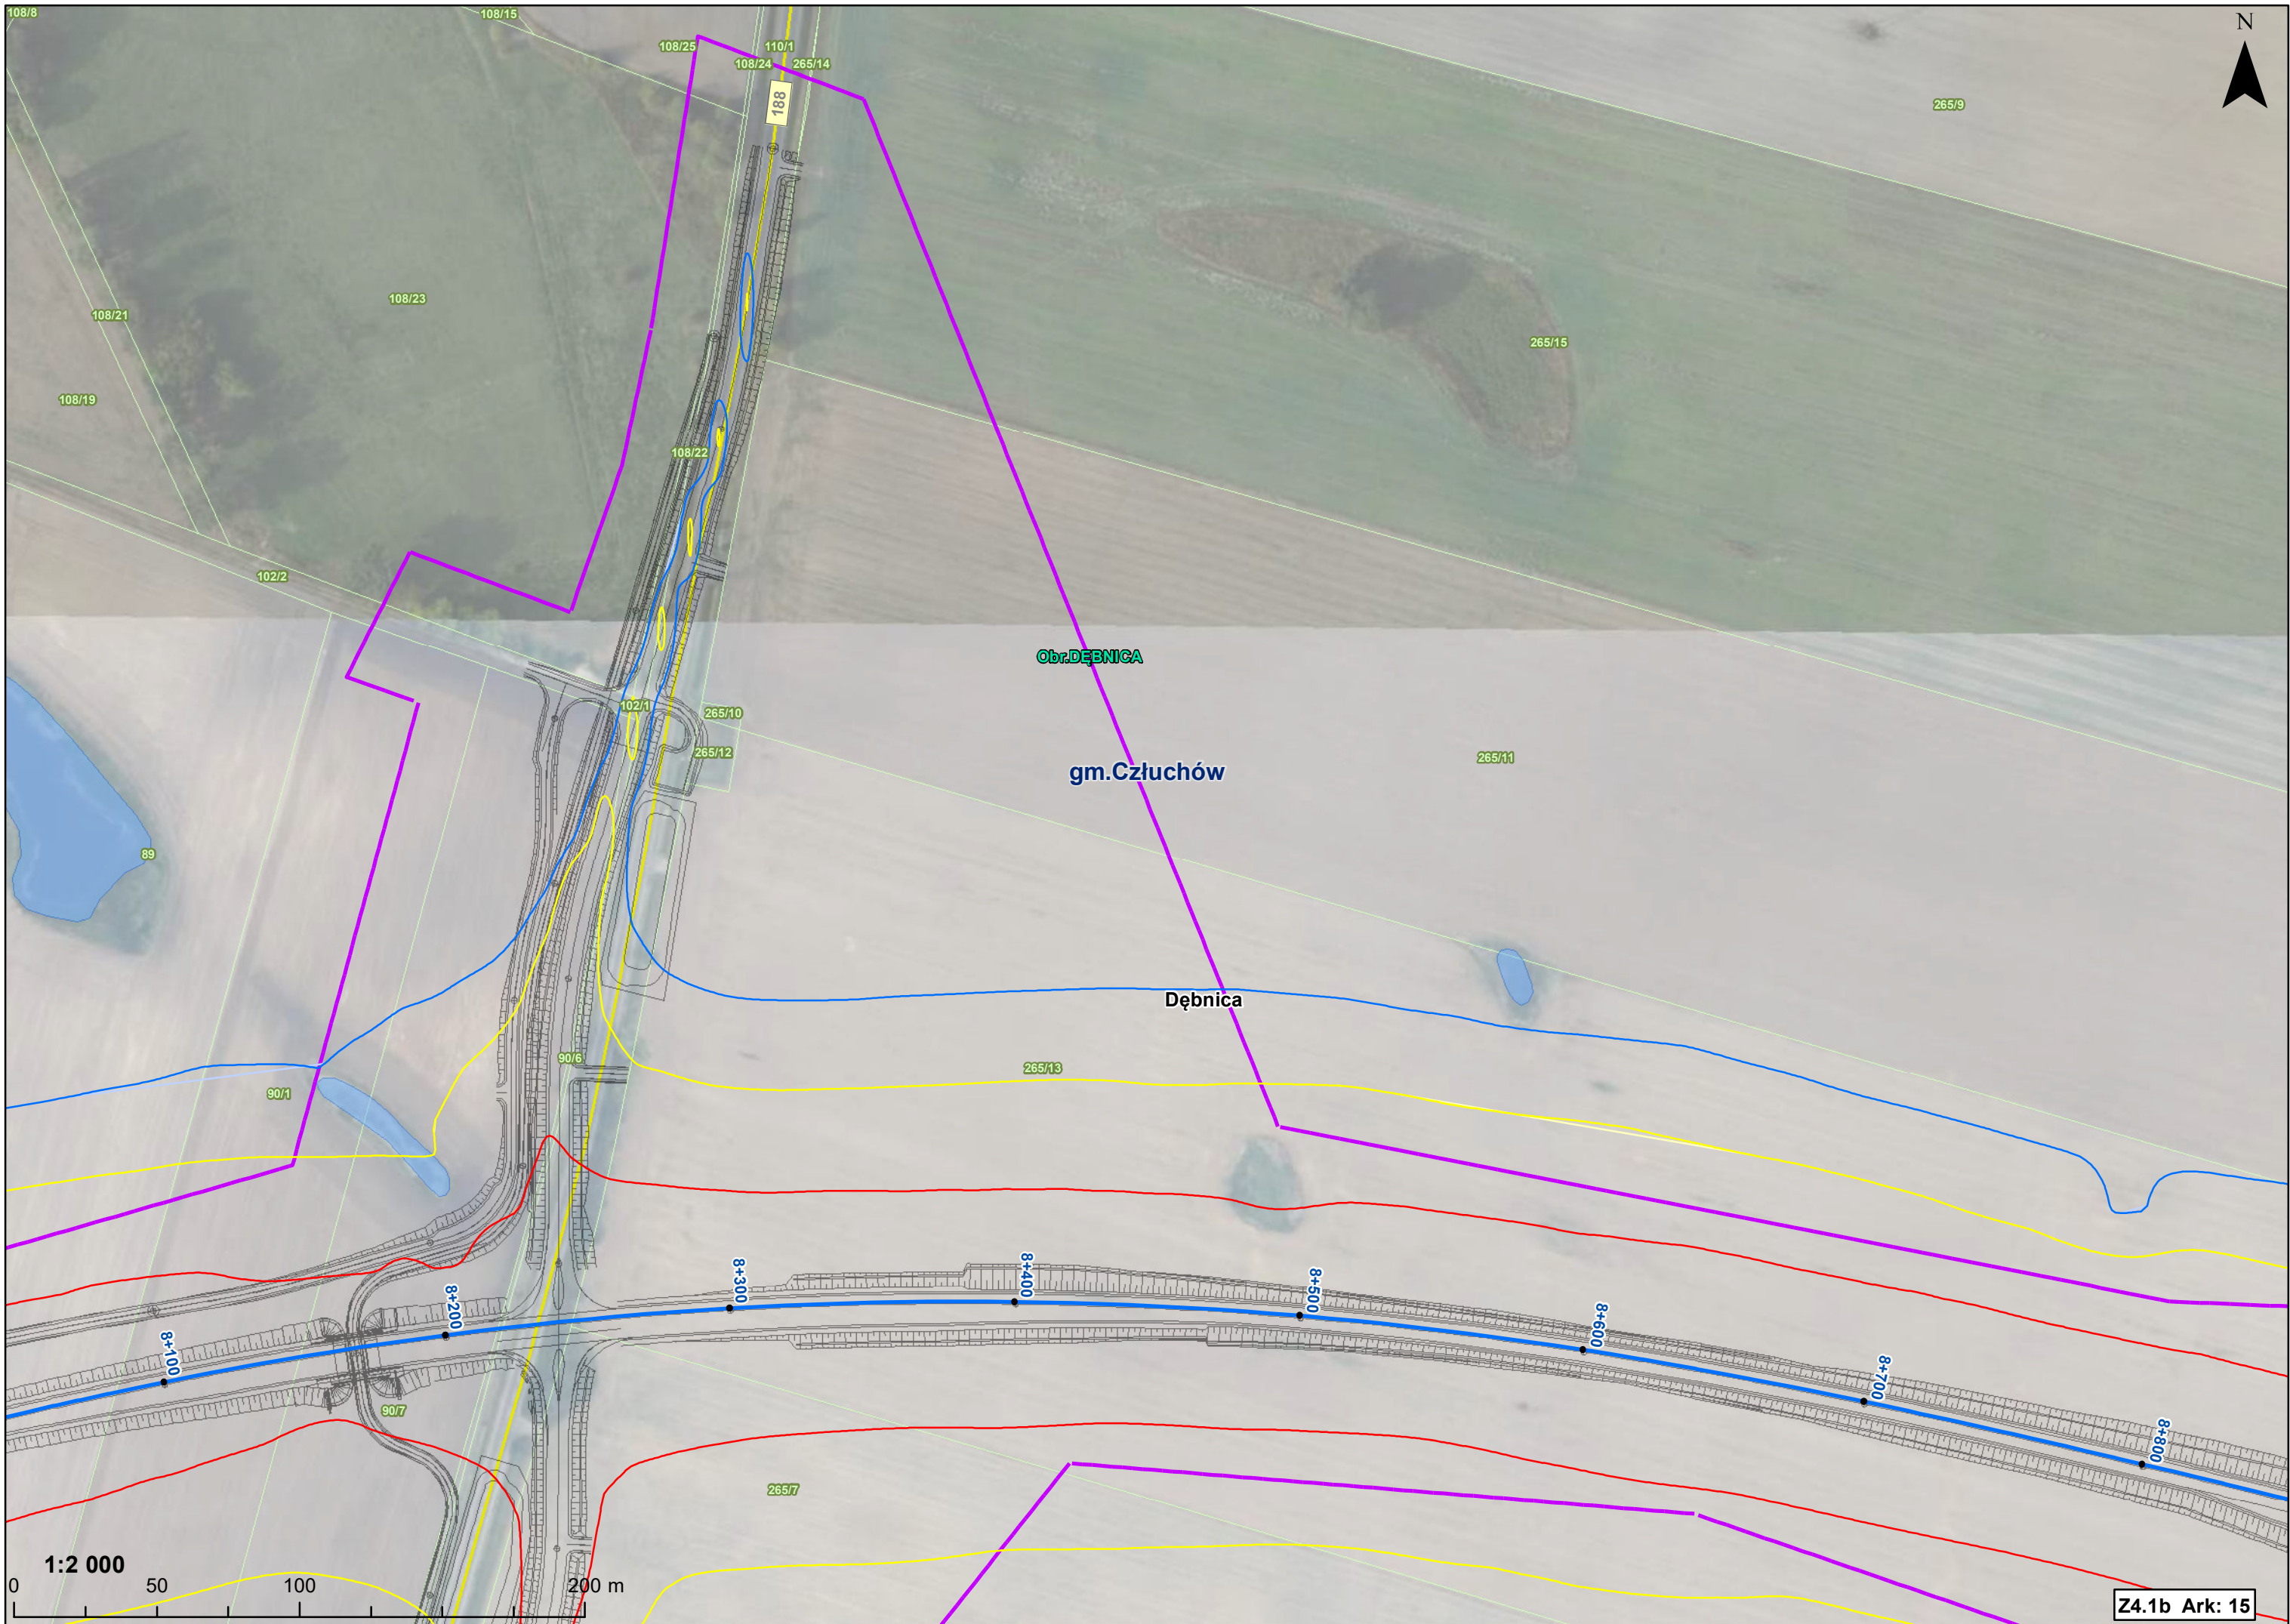

N

Obr.DĘBNICA

gm.Człuchów

Dębica

1:2 000

0 50 100 200 m

Z4.1b Ark: 15