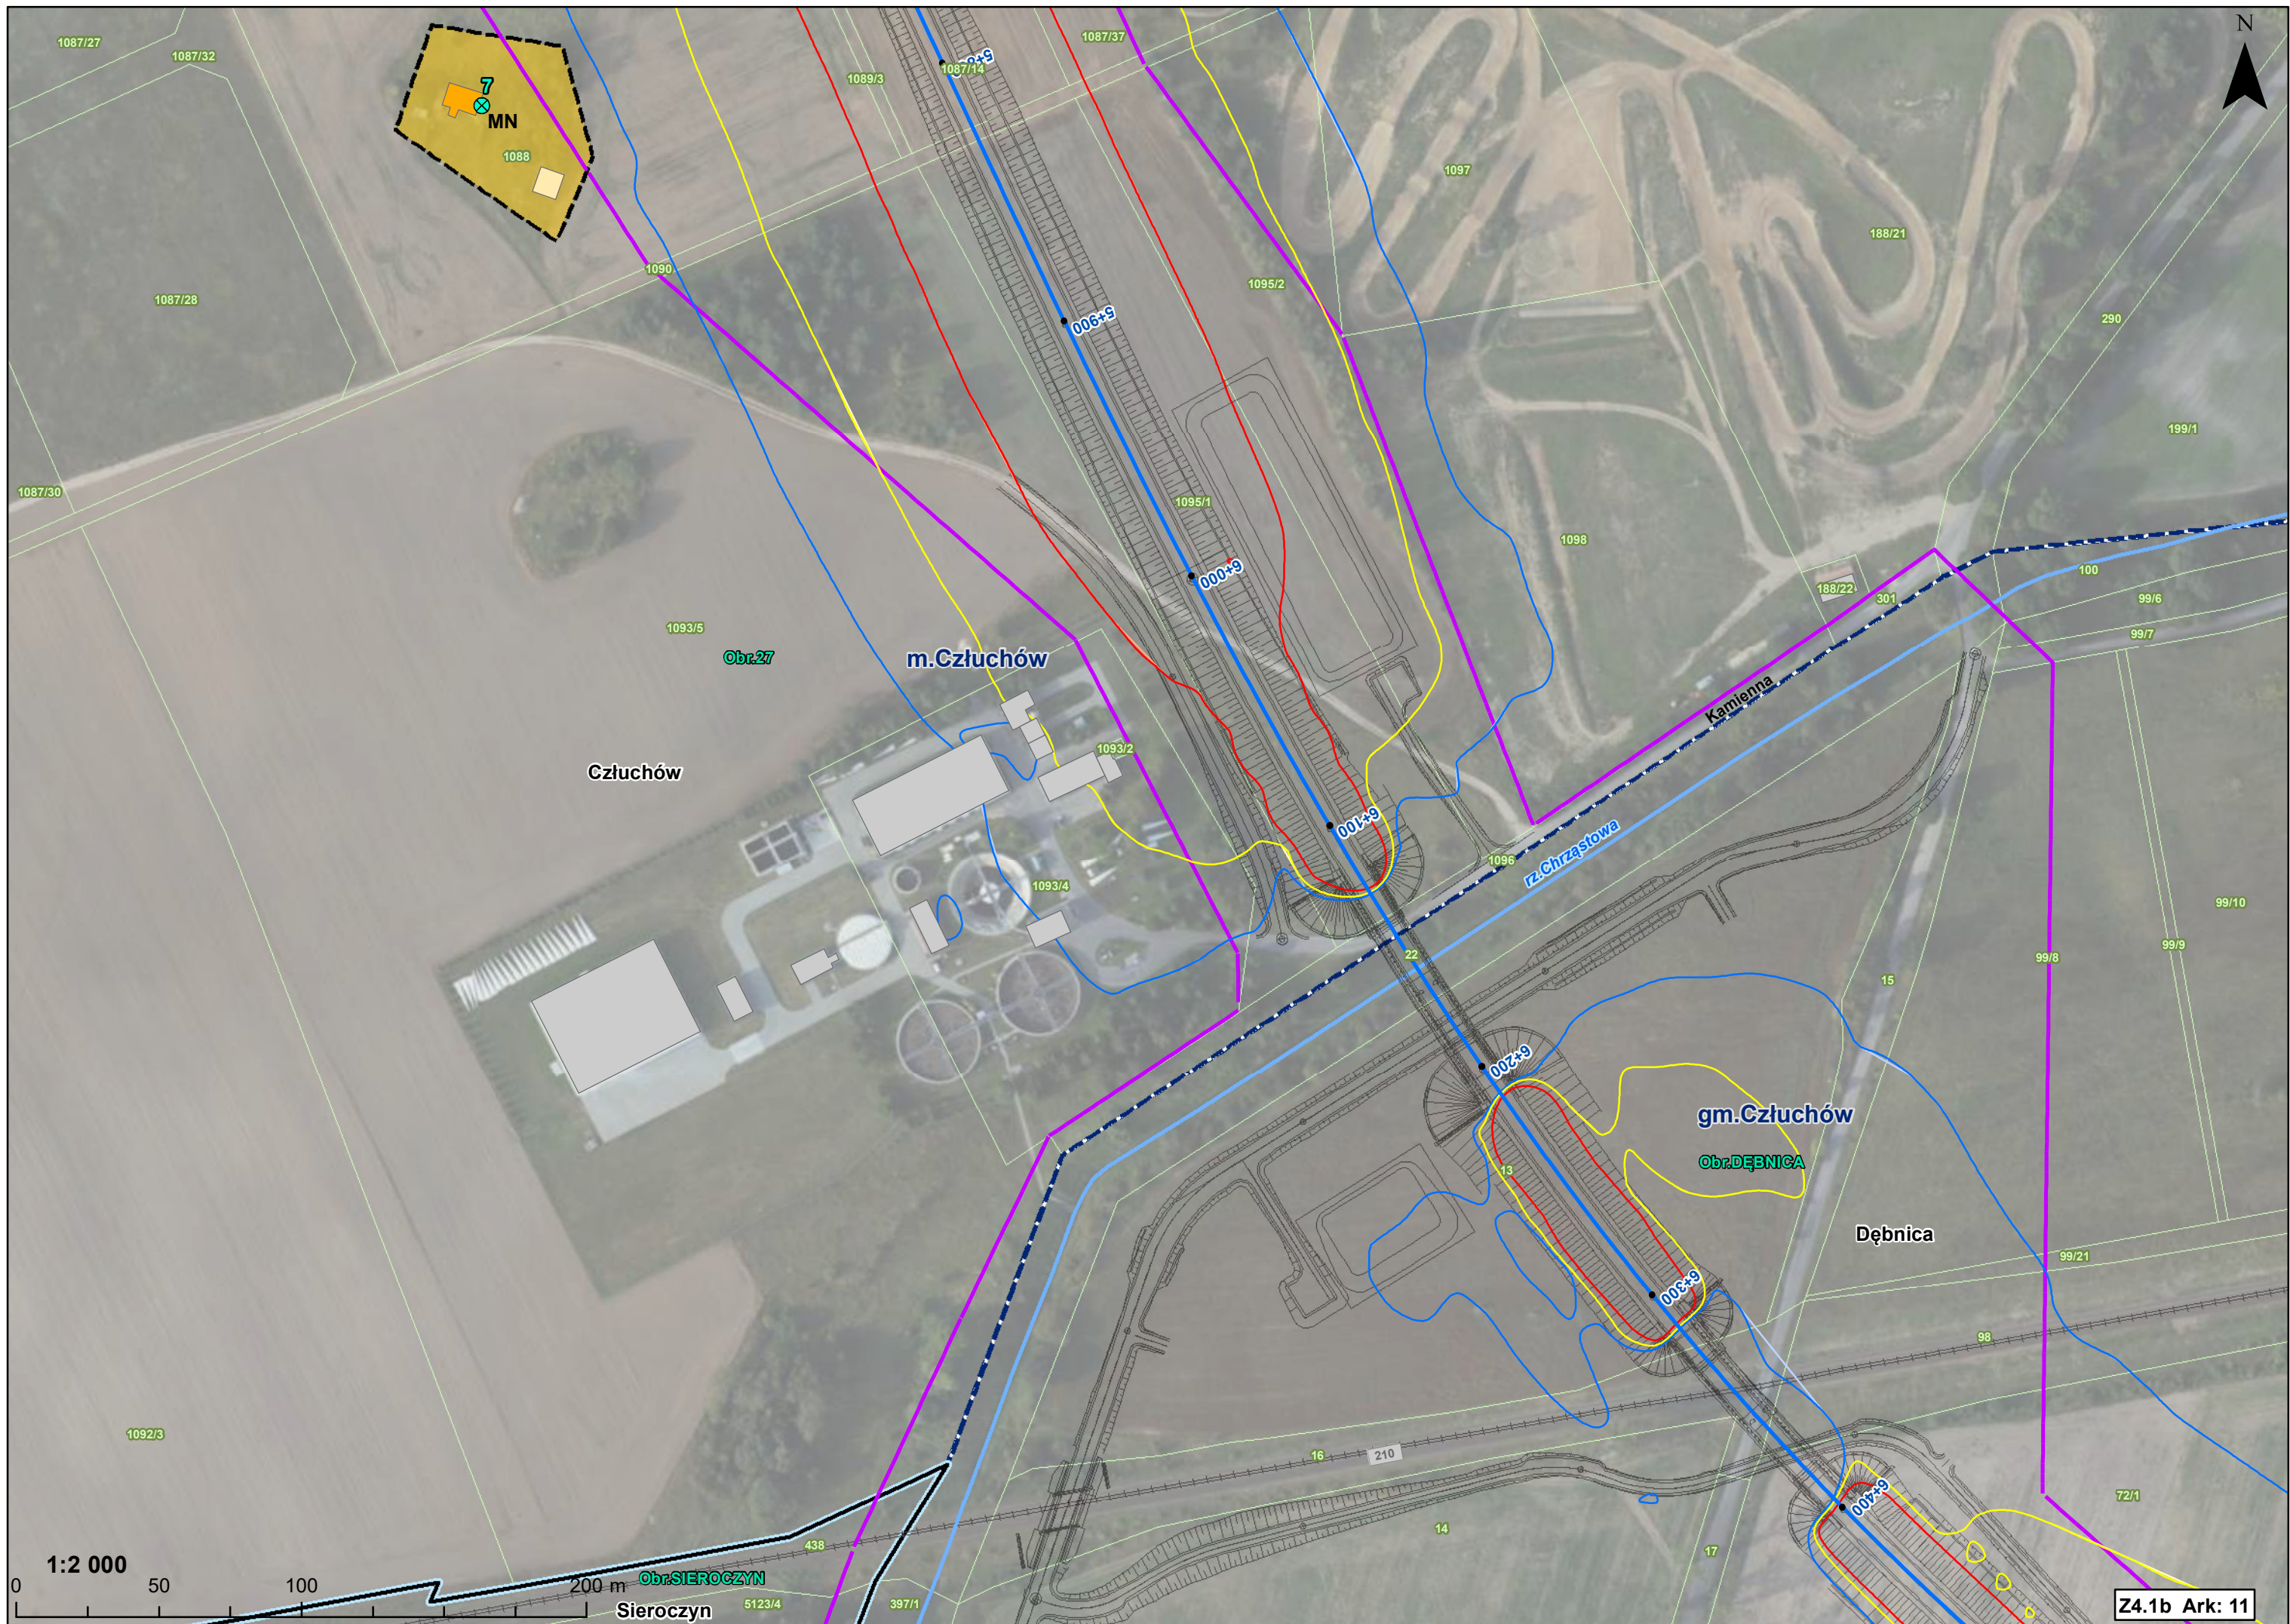

1:2 000

0 50 100 200 m

Obr. SIEROCZYN  
gm. Czuluchów  
Sieroczyn

Czuluchów

m. Czuluchów

Obr. 27

7 MN

1:2 000  
0 50 100 200 m