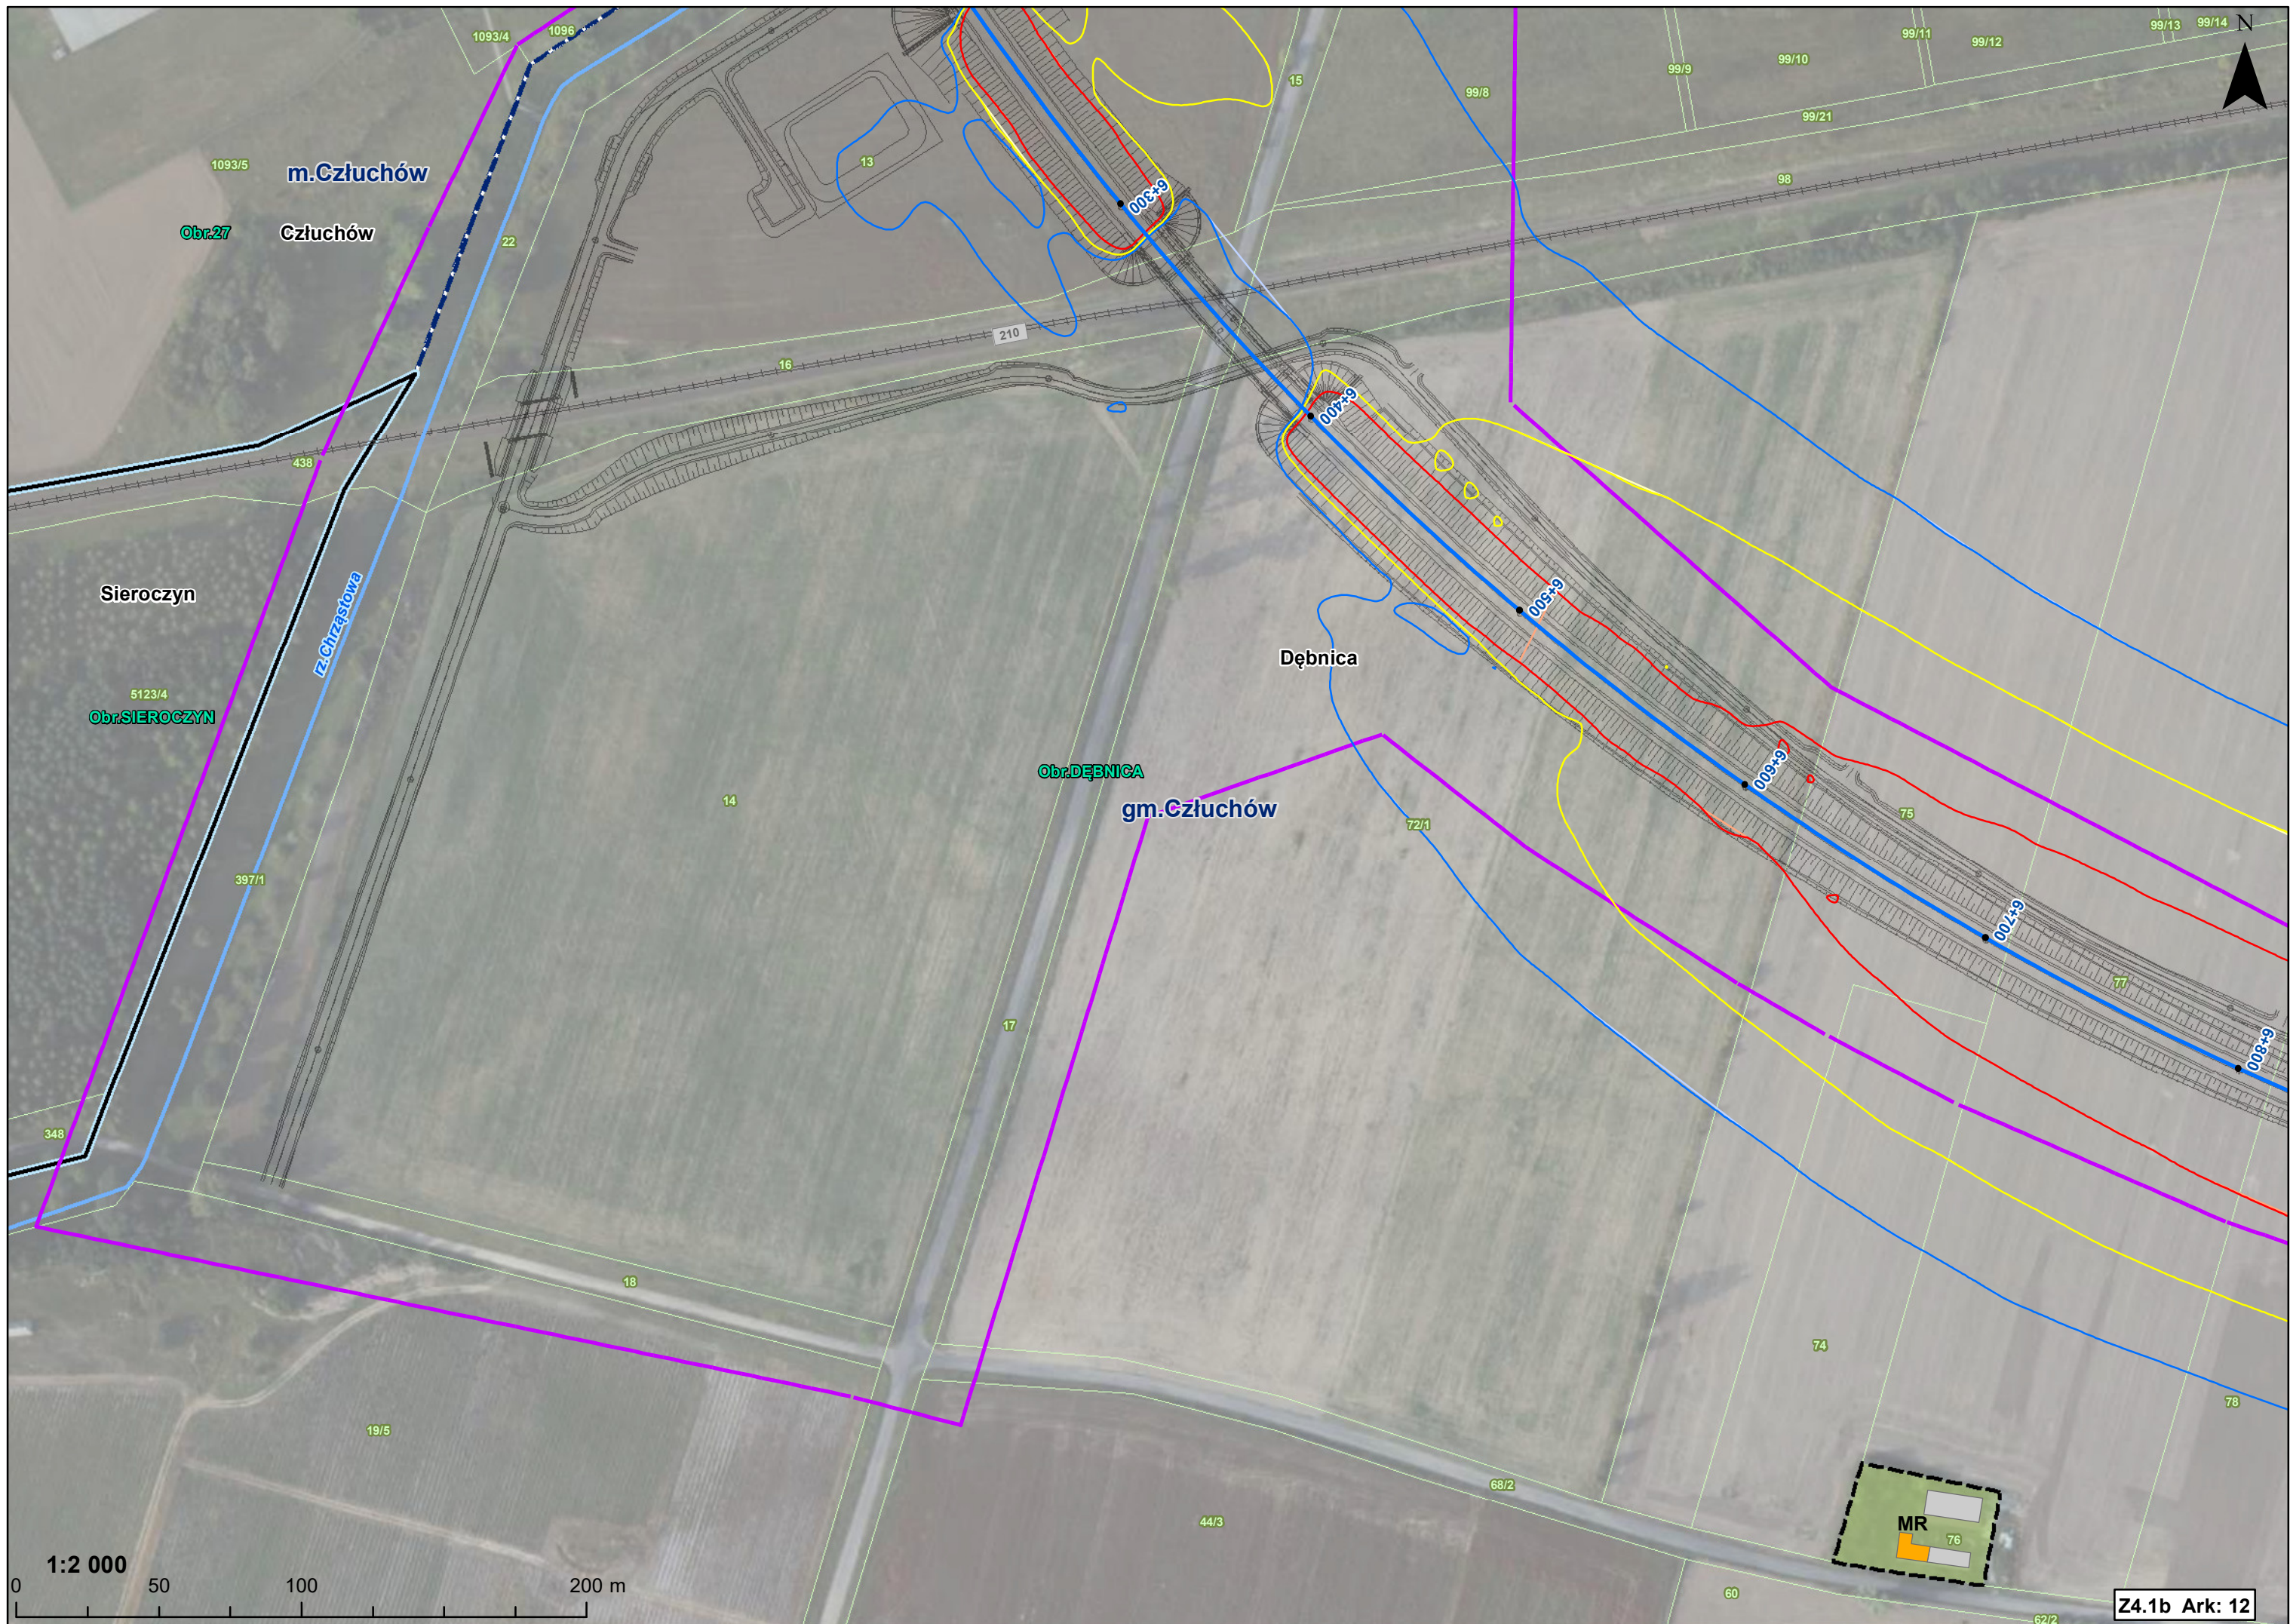

1:2 000

0 50 100 200 m

Obr. SIEROCZYN  
gm. Czuluchów  
Sieroczyn

Czuluchów

m. Czuluchów

Obr. 27

7 MN

1:2 000  
0 50 100 200 m