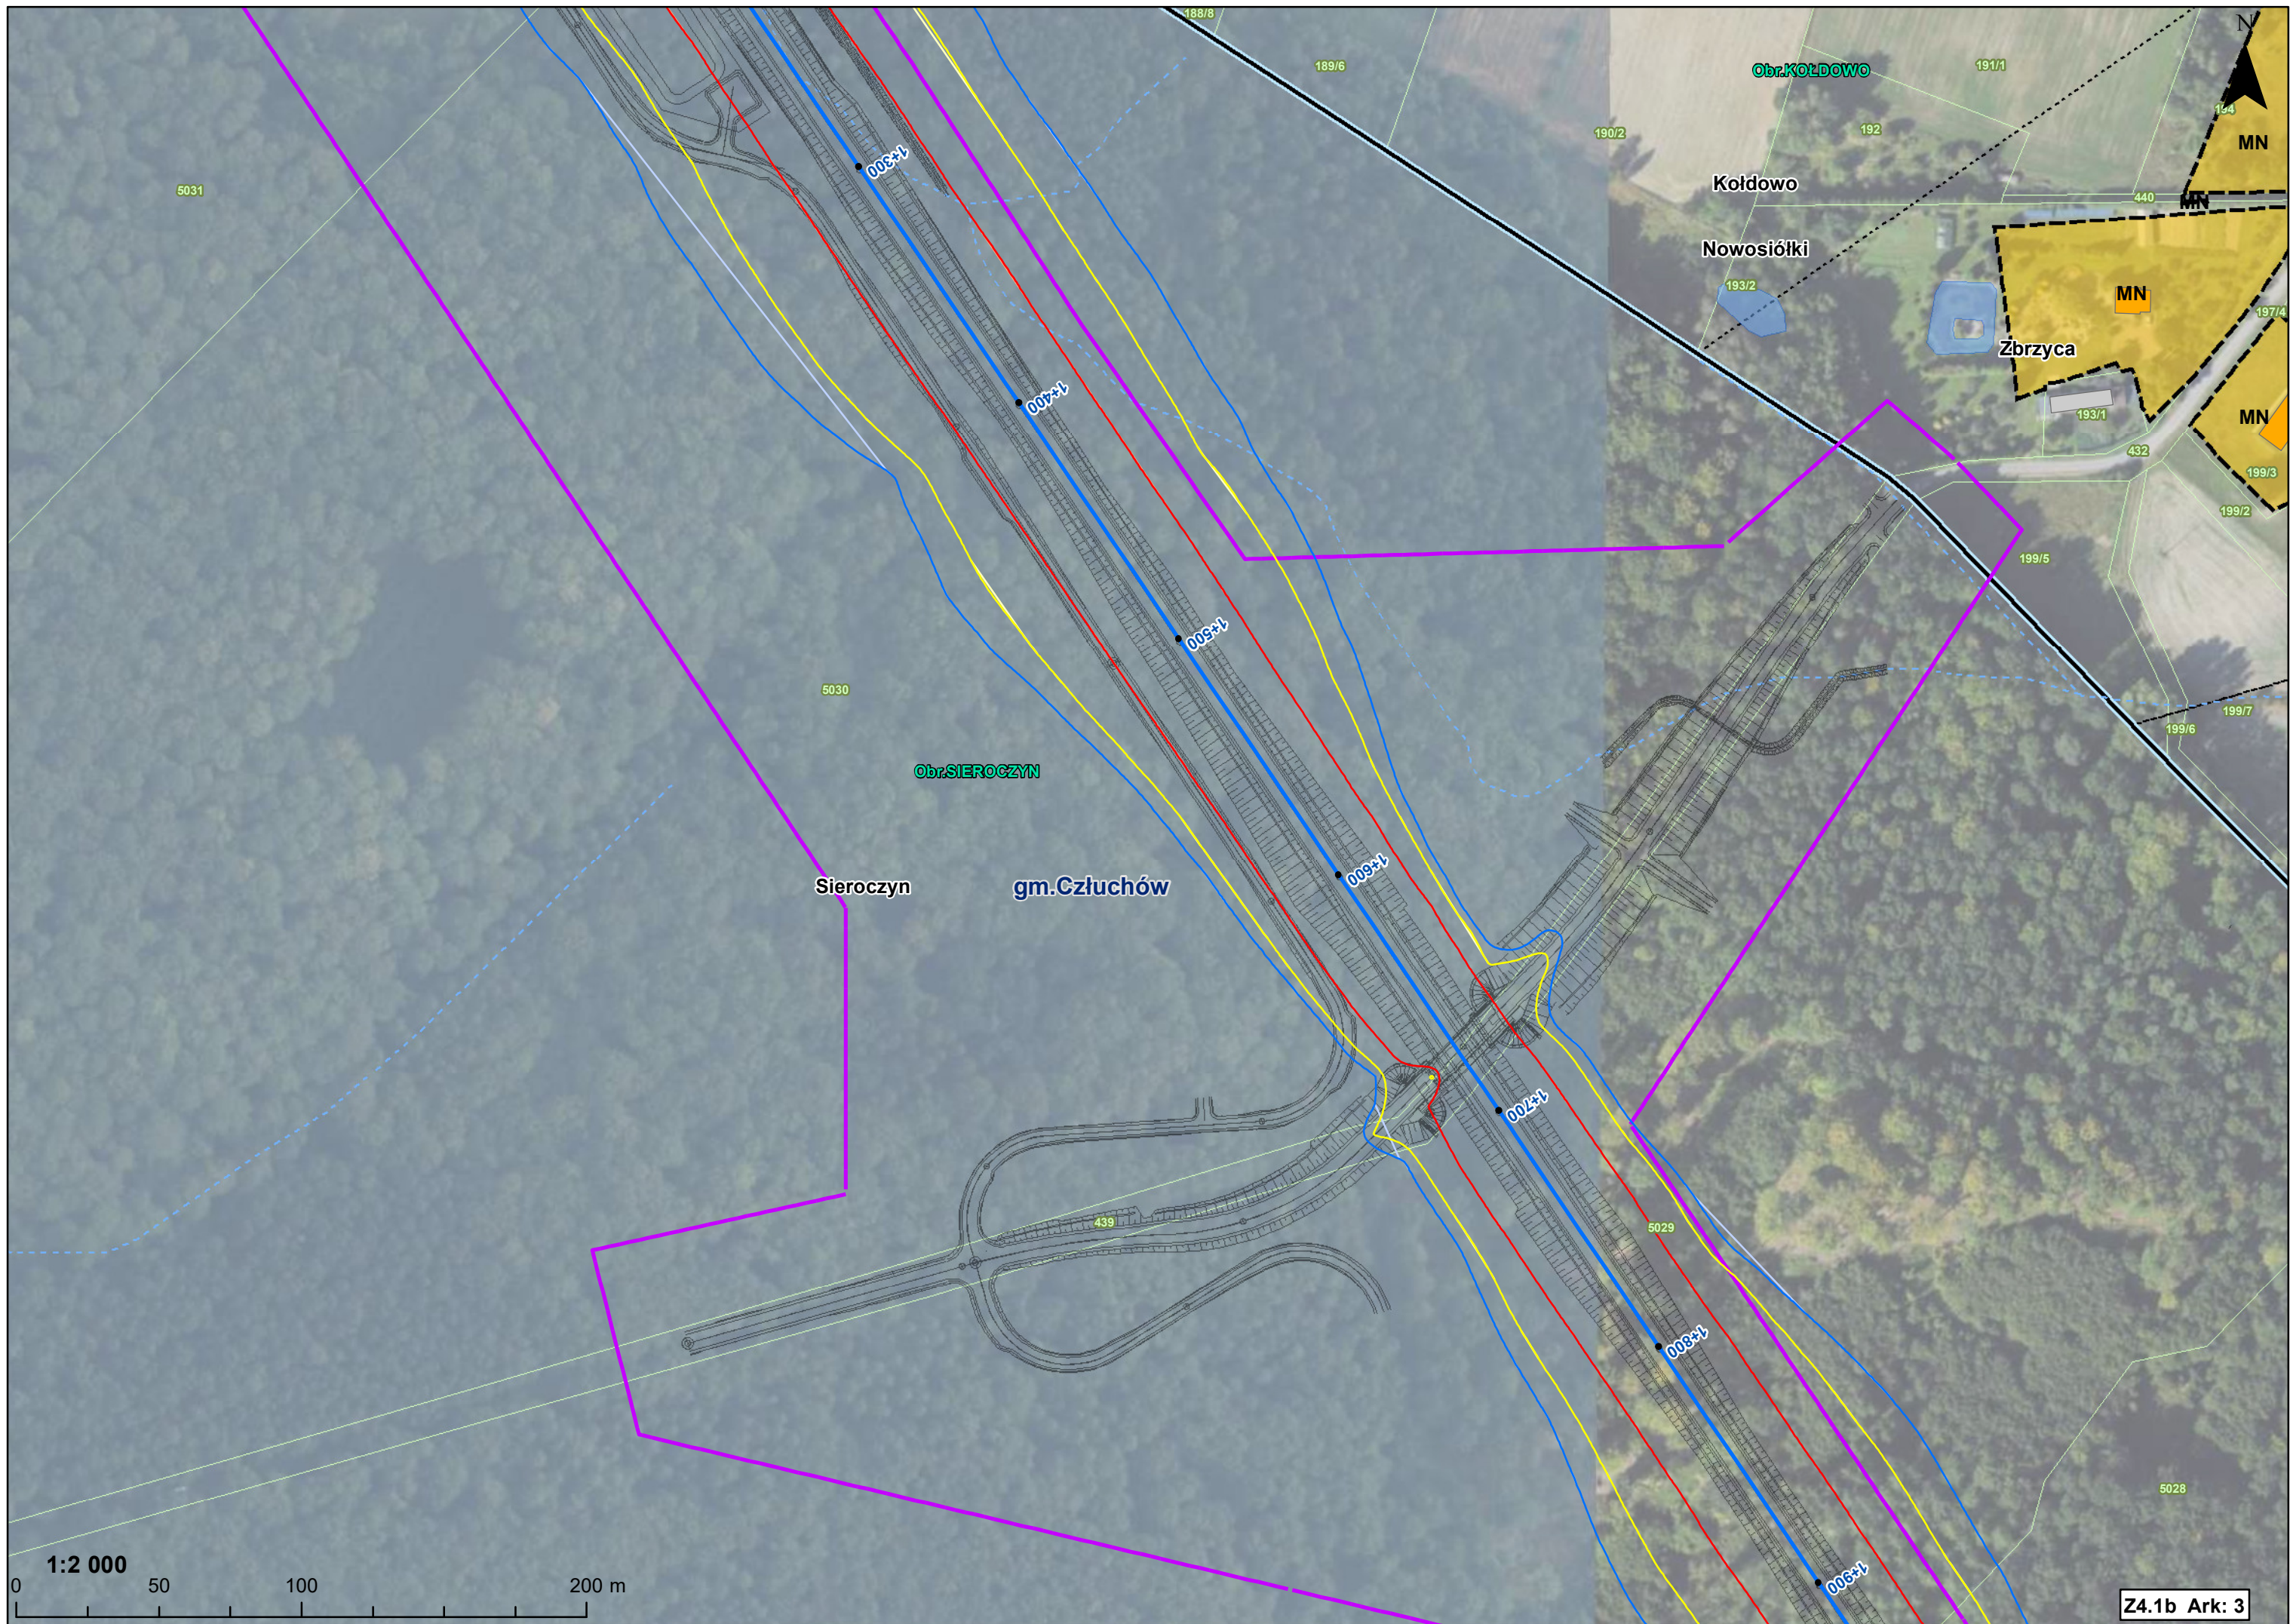

430/1

006+0

1:2 000

1:2 000

0 50 100 200 m

Z4.1b Ark: 2

1:2 000

0 50 100 200 m