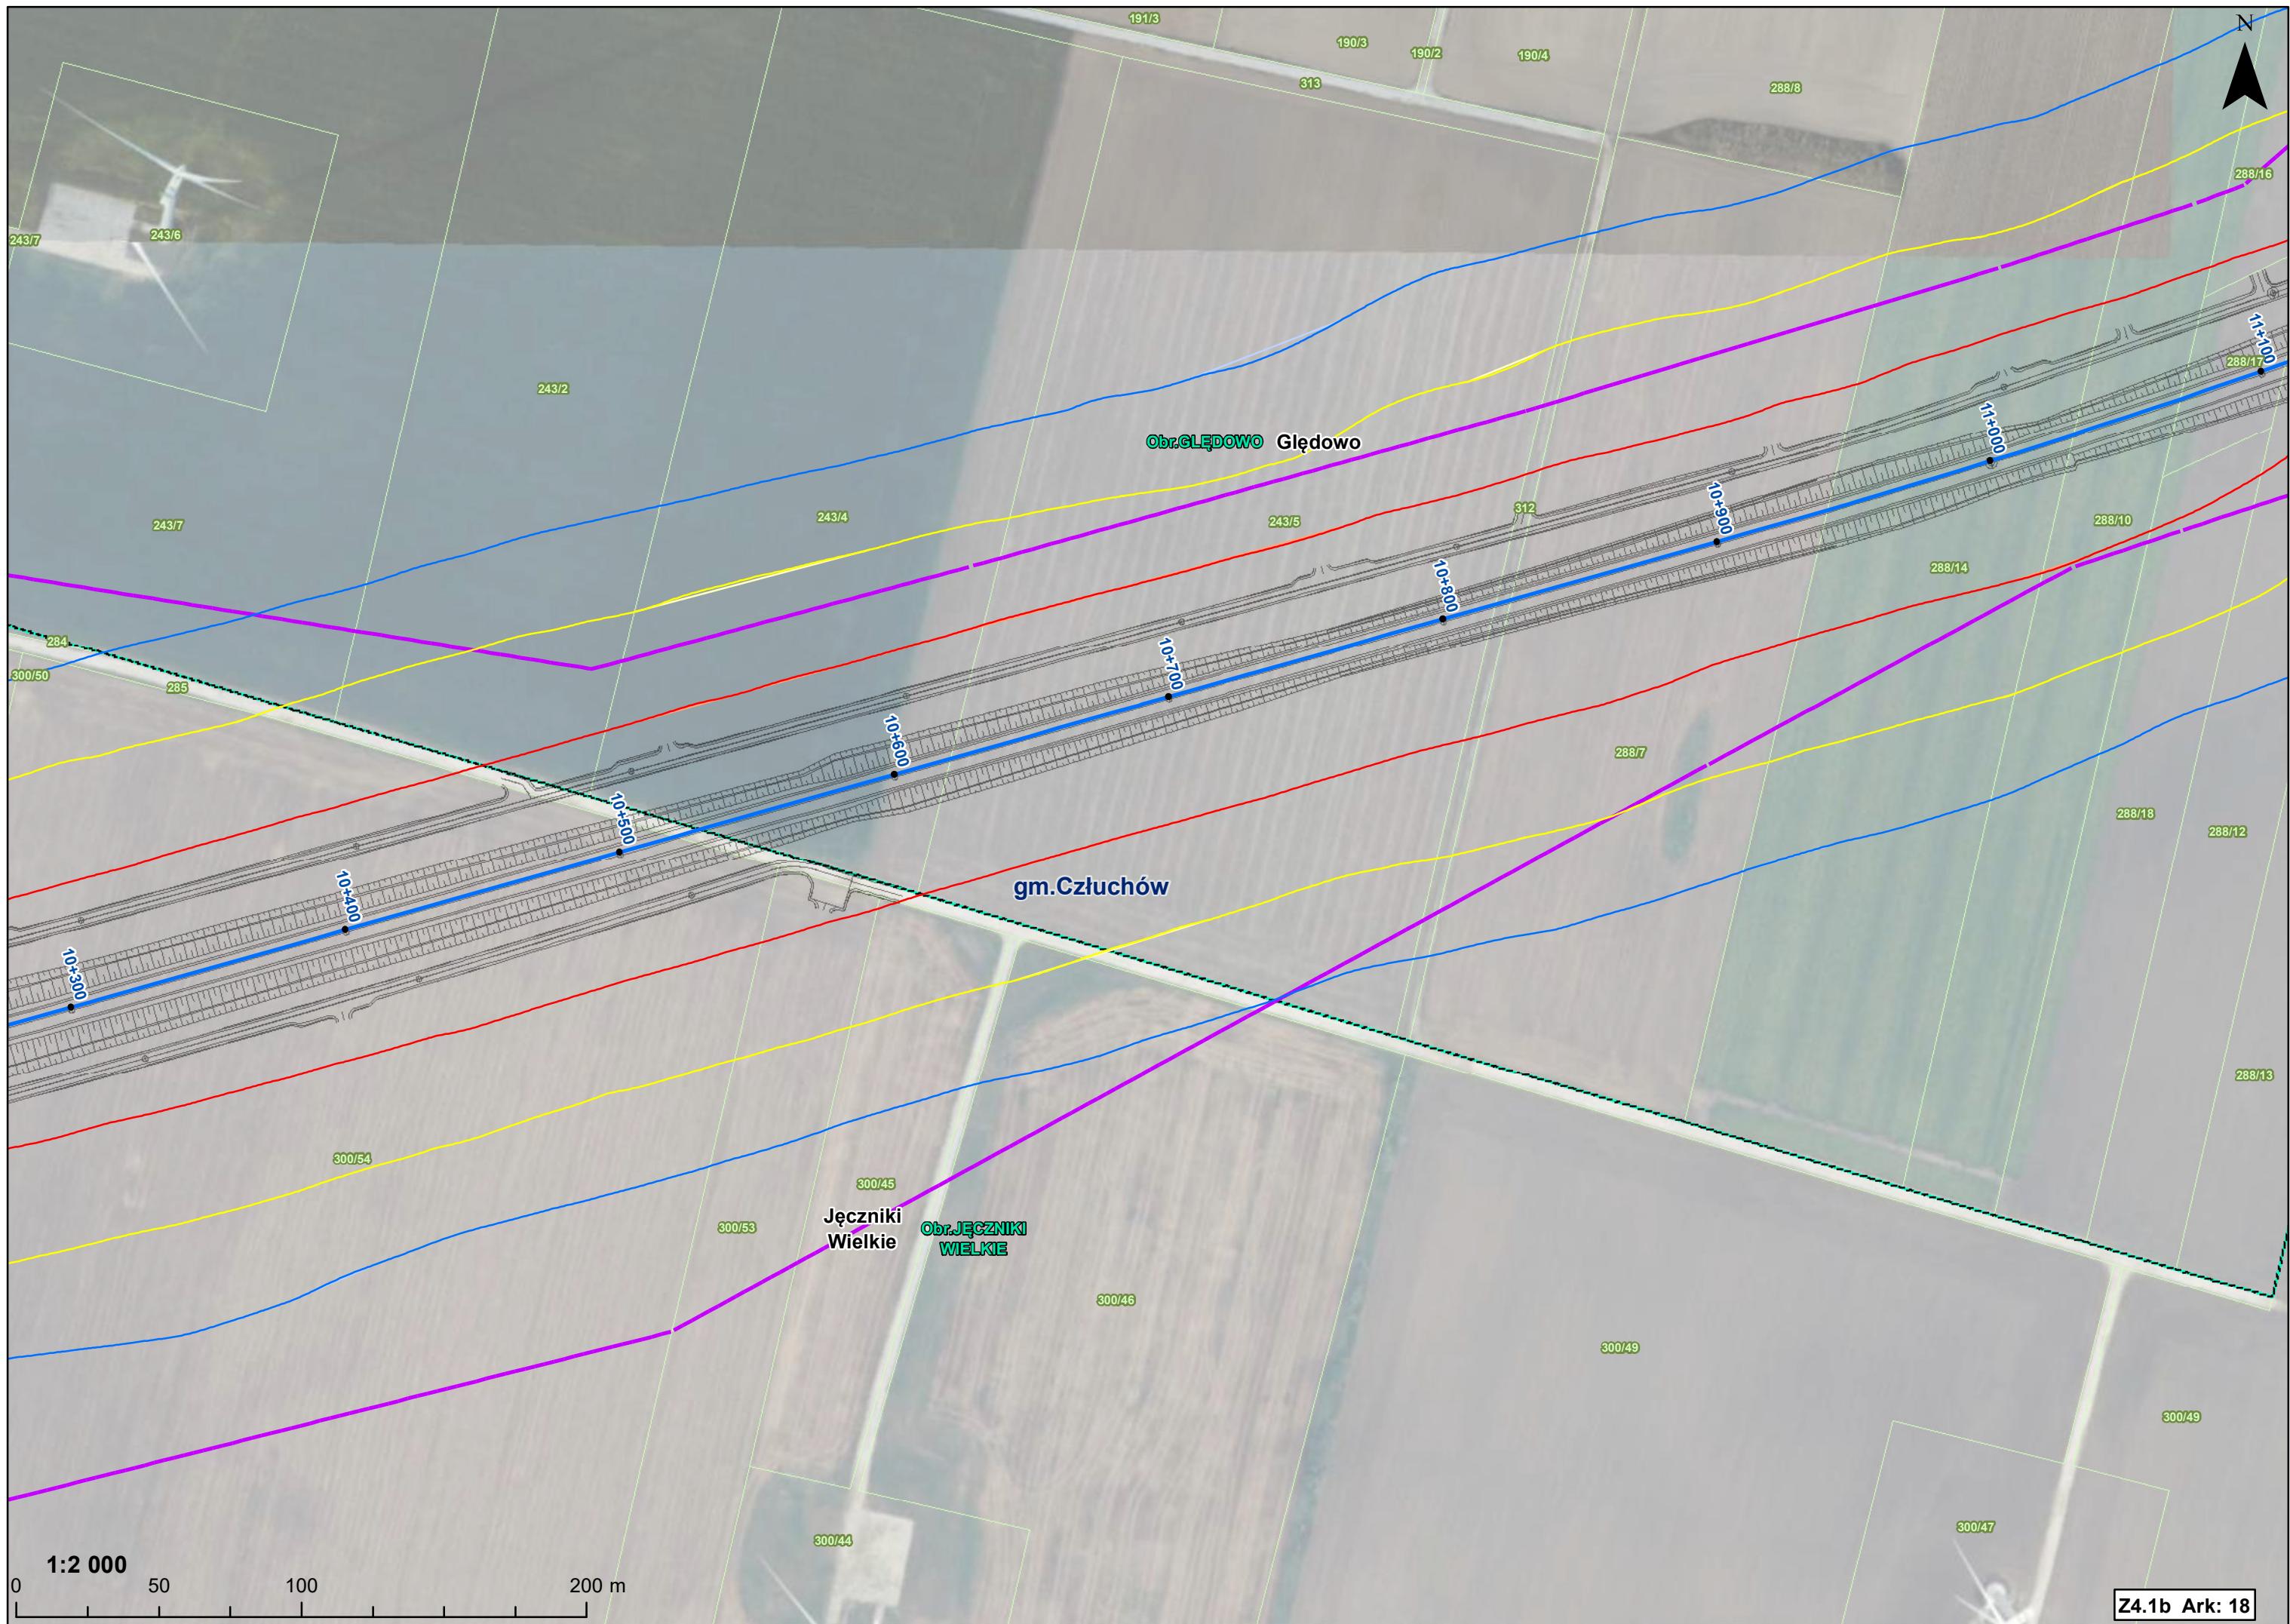

gm.Człuchów

Dębica

Obr.DĘBNICA

Obr.SKARSZEWO

Skarszewo

1:2 000

0 50 100 200 m

N