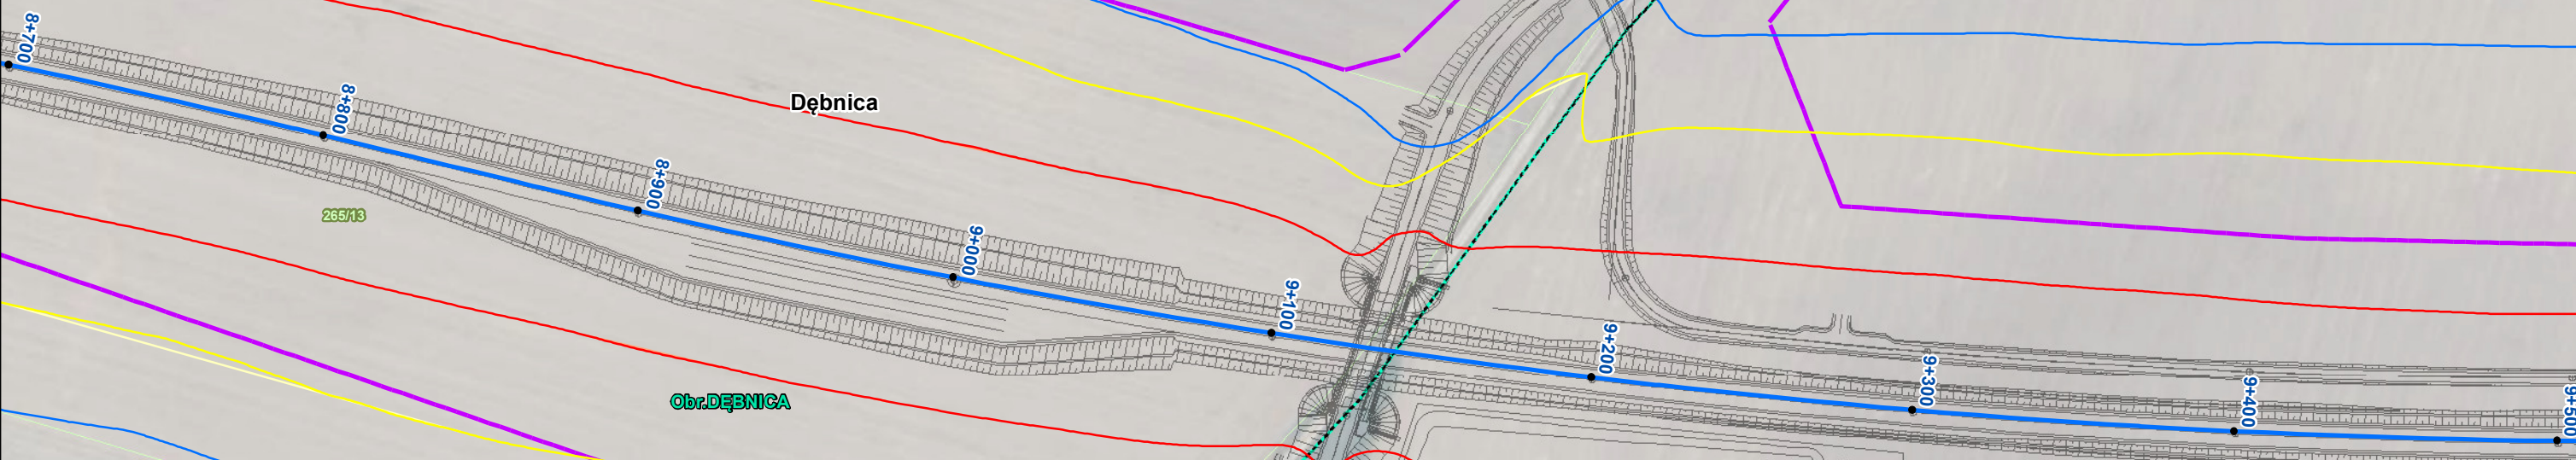

1:2 000

N

Obr.DĘBNICA

gm.Człuchów

Dębica

1:2 000

0 50 100 200 m

Z4.1b Ark: 15

gm.Człuchów

Dębica

Obr.DĘBNICA

Obr.SKARSZEWO

Skarszewo

1:2 000

0 50 100 200 m

N