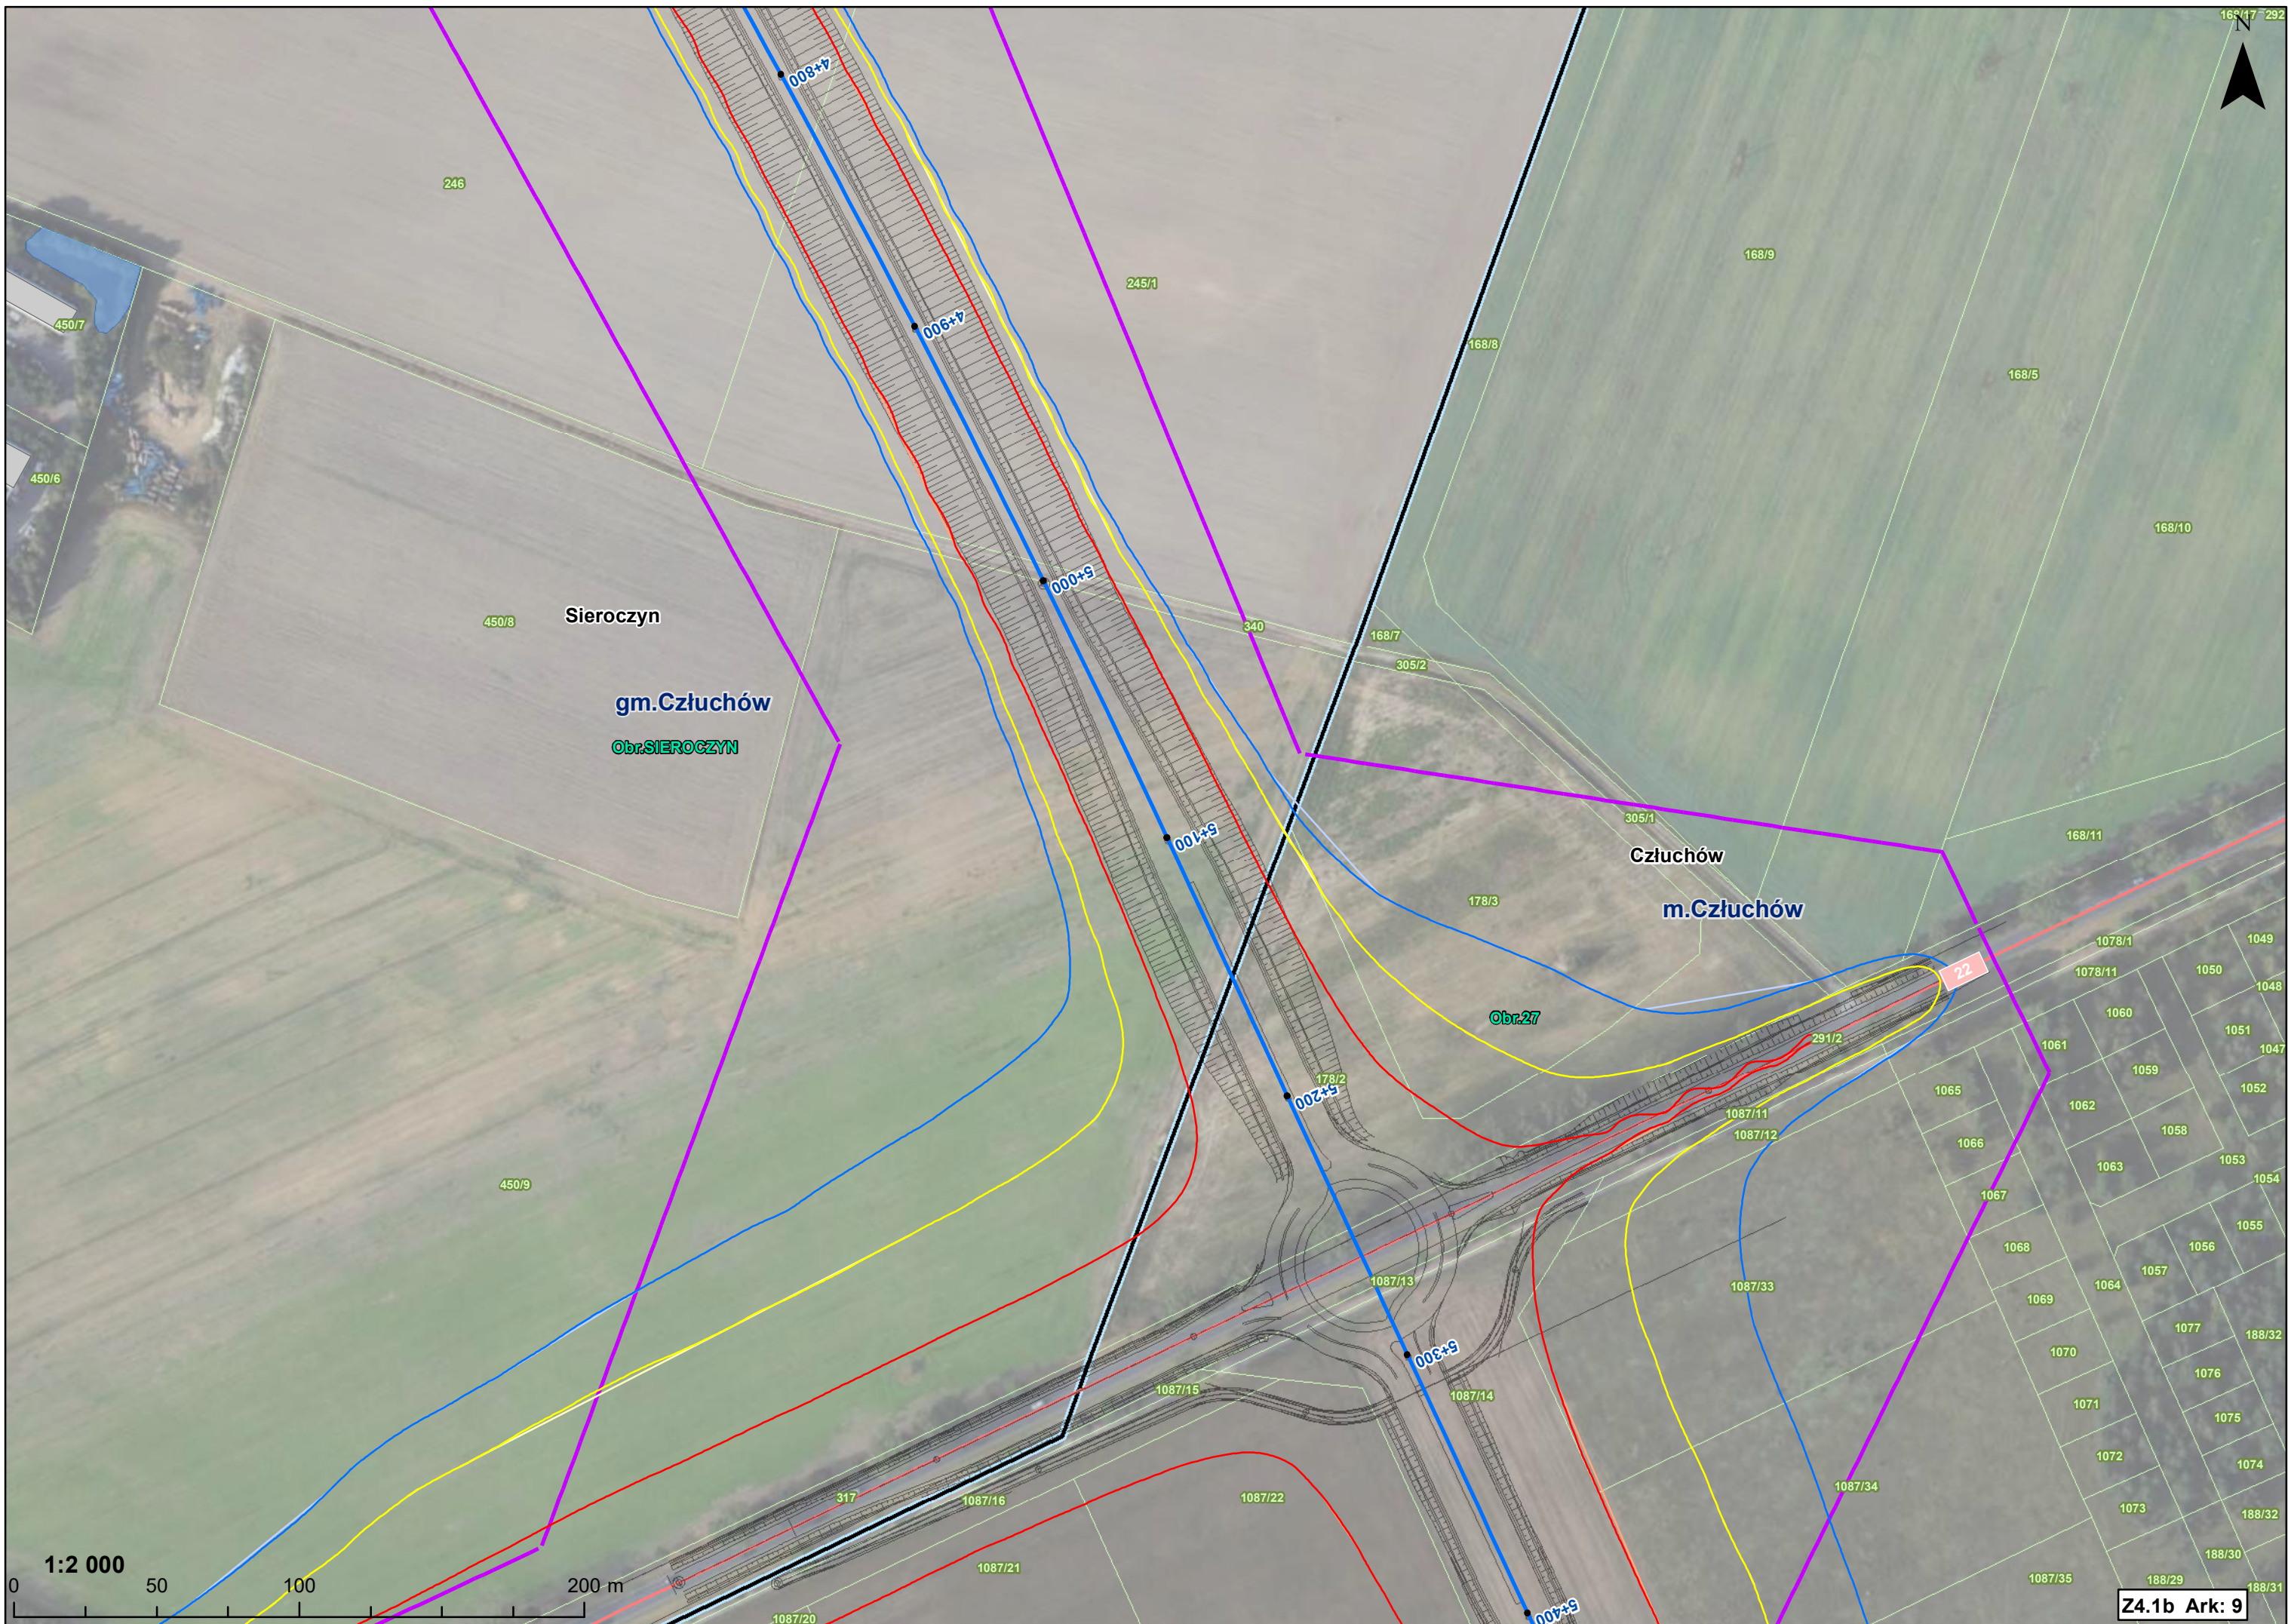

1:2 000

0 50 100 200 m

Obr. SIEROCZYN  
gm. Czuluchów  
Sieroczyn

Czuluchów

m. Czuluchów

Obr. 27

7 MN

1:2 000  
0 50 100 200 m