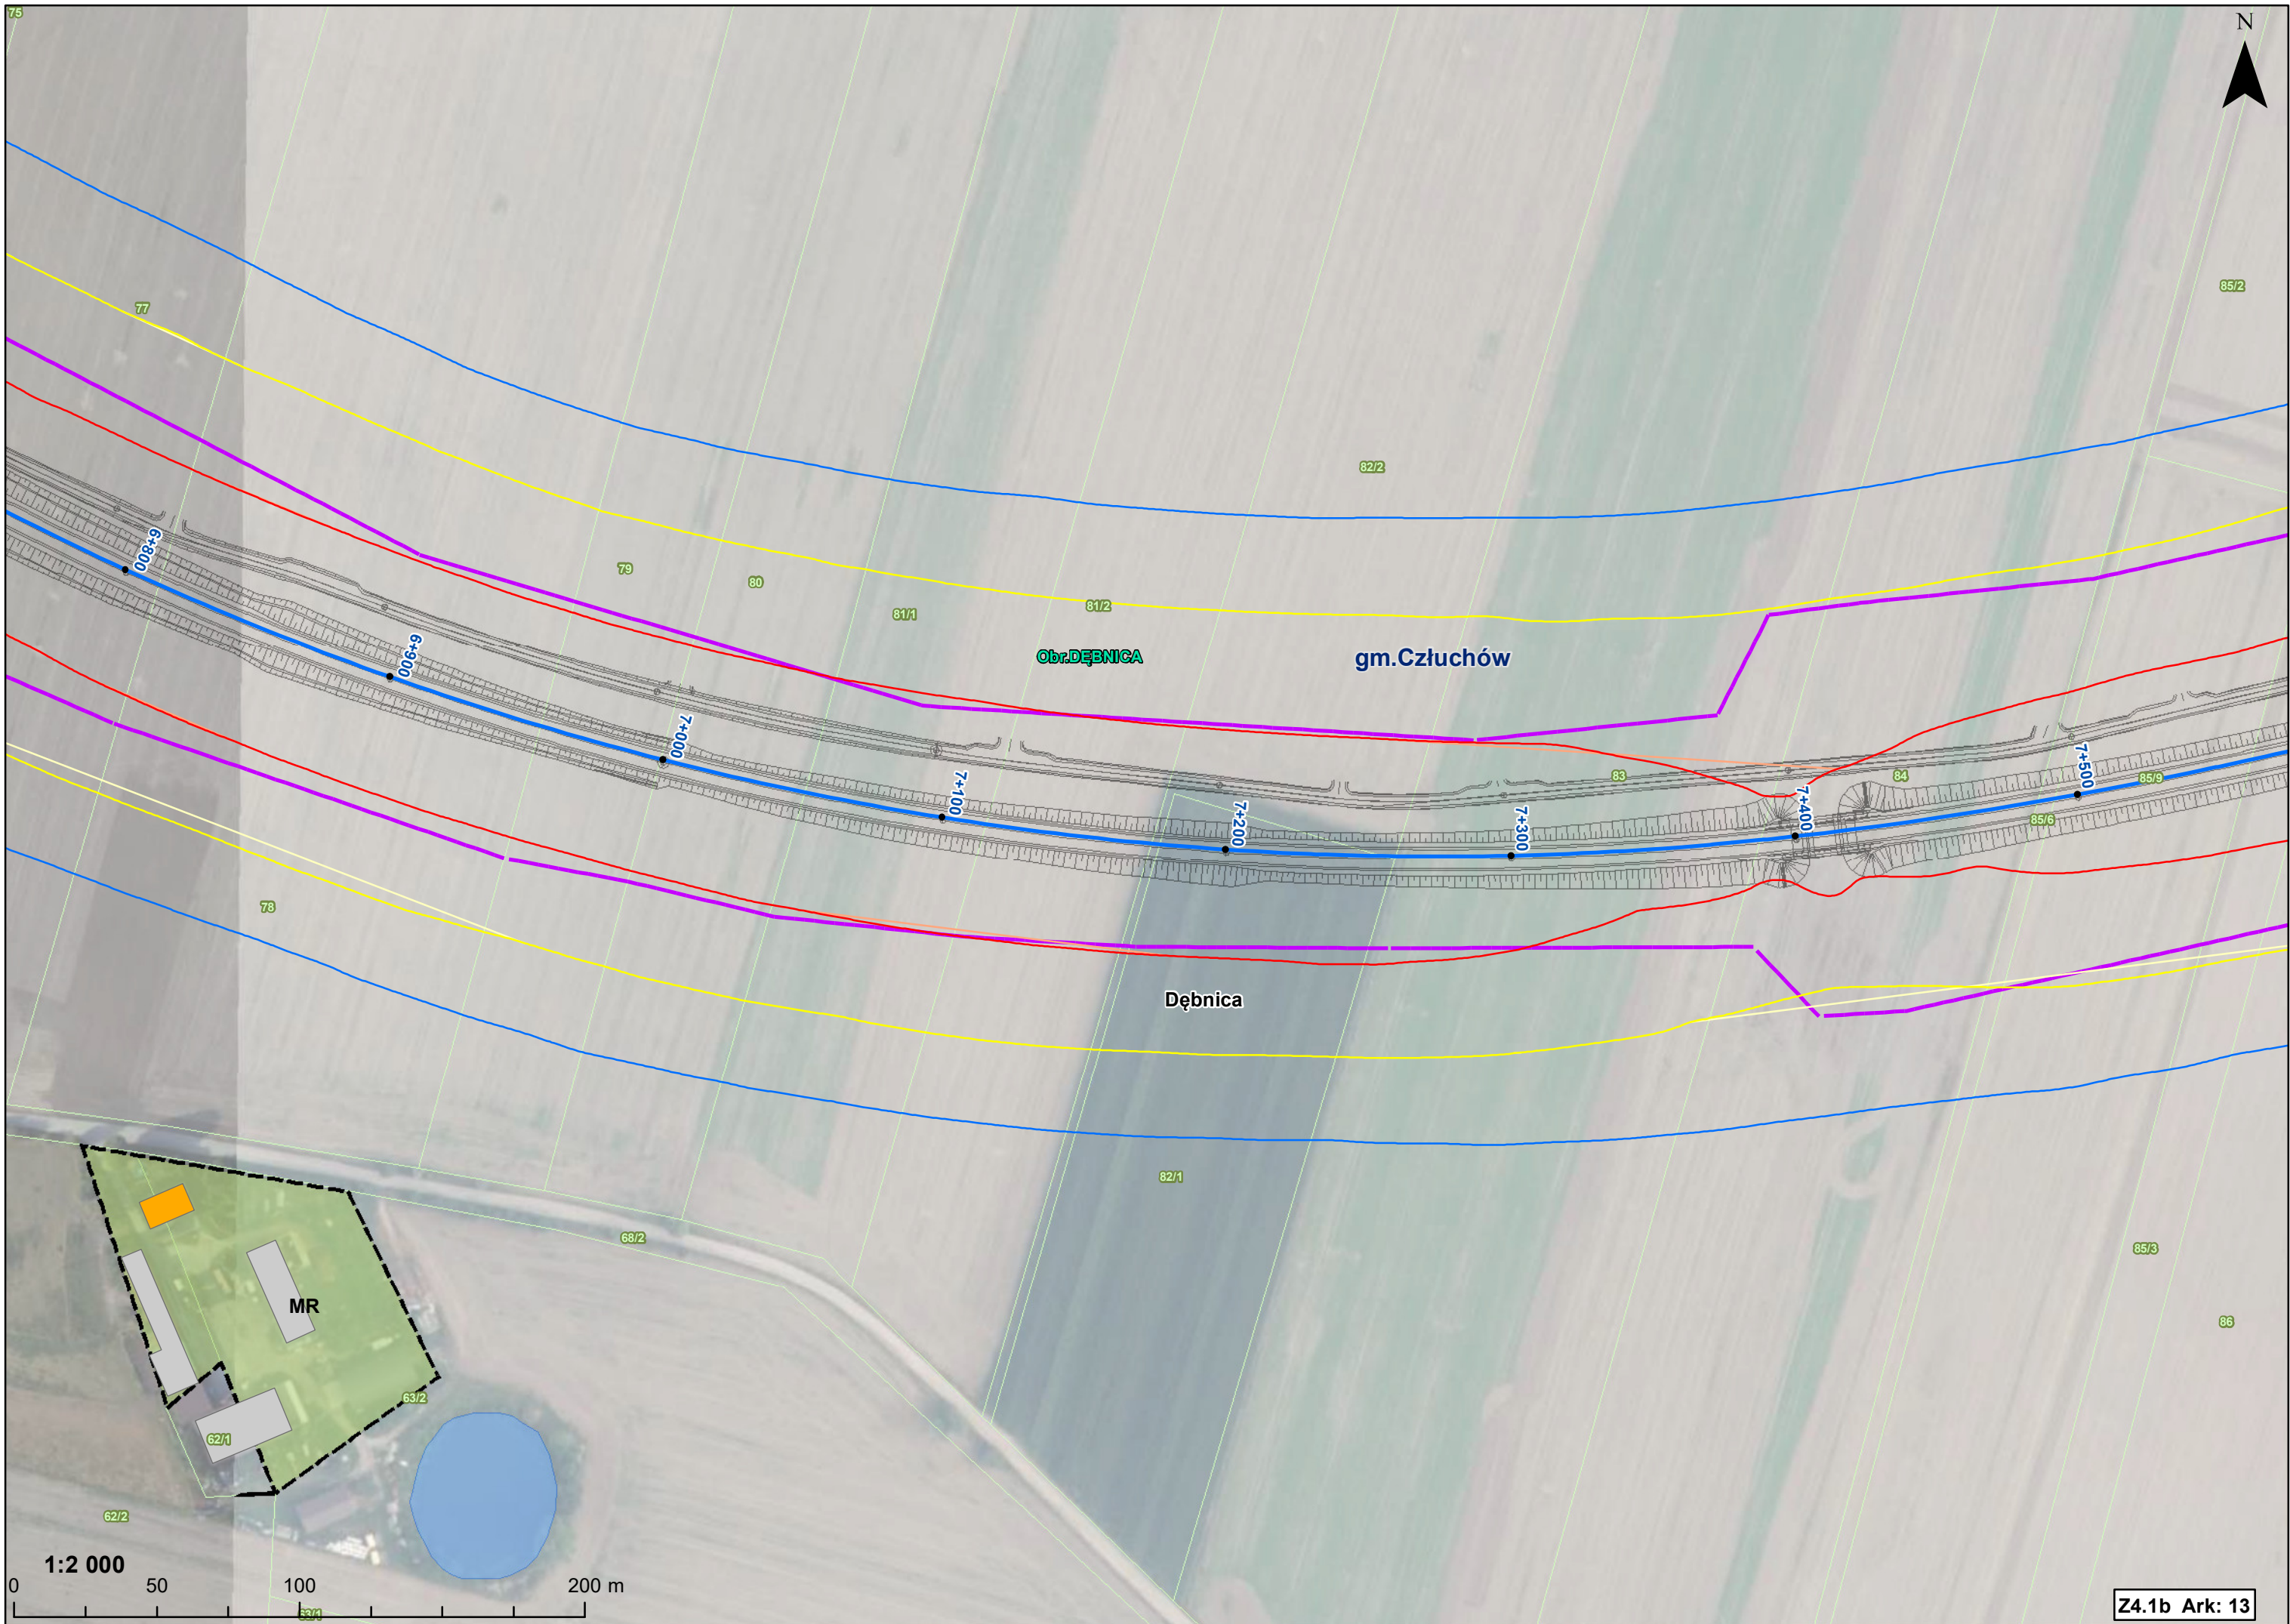

m.Człuchów

Człuchów

Obr.27

Sieroczyn

Obr.SIEROCZYN

Dębica

Obr.DĘBNICA

gm.Człuchów

rz. Chrząstowa

MR

76

1:2 000  
0 50 100 200 m

N

Obr. DĘBNICA

gm. Człuchów

Dębica