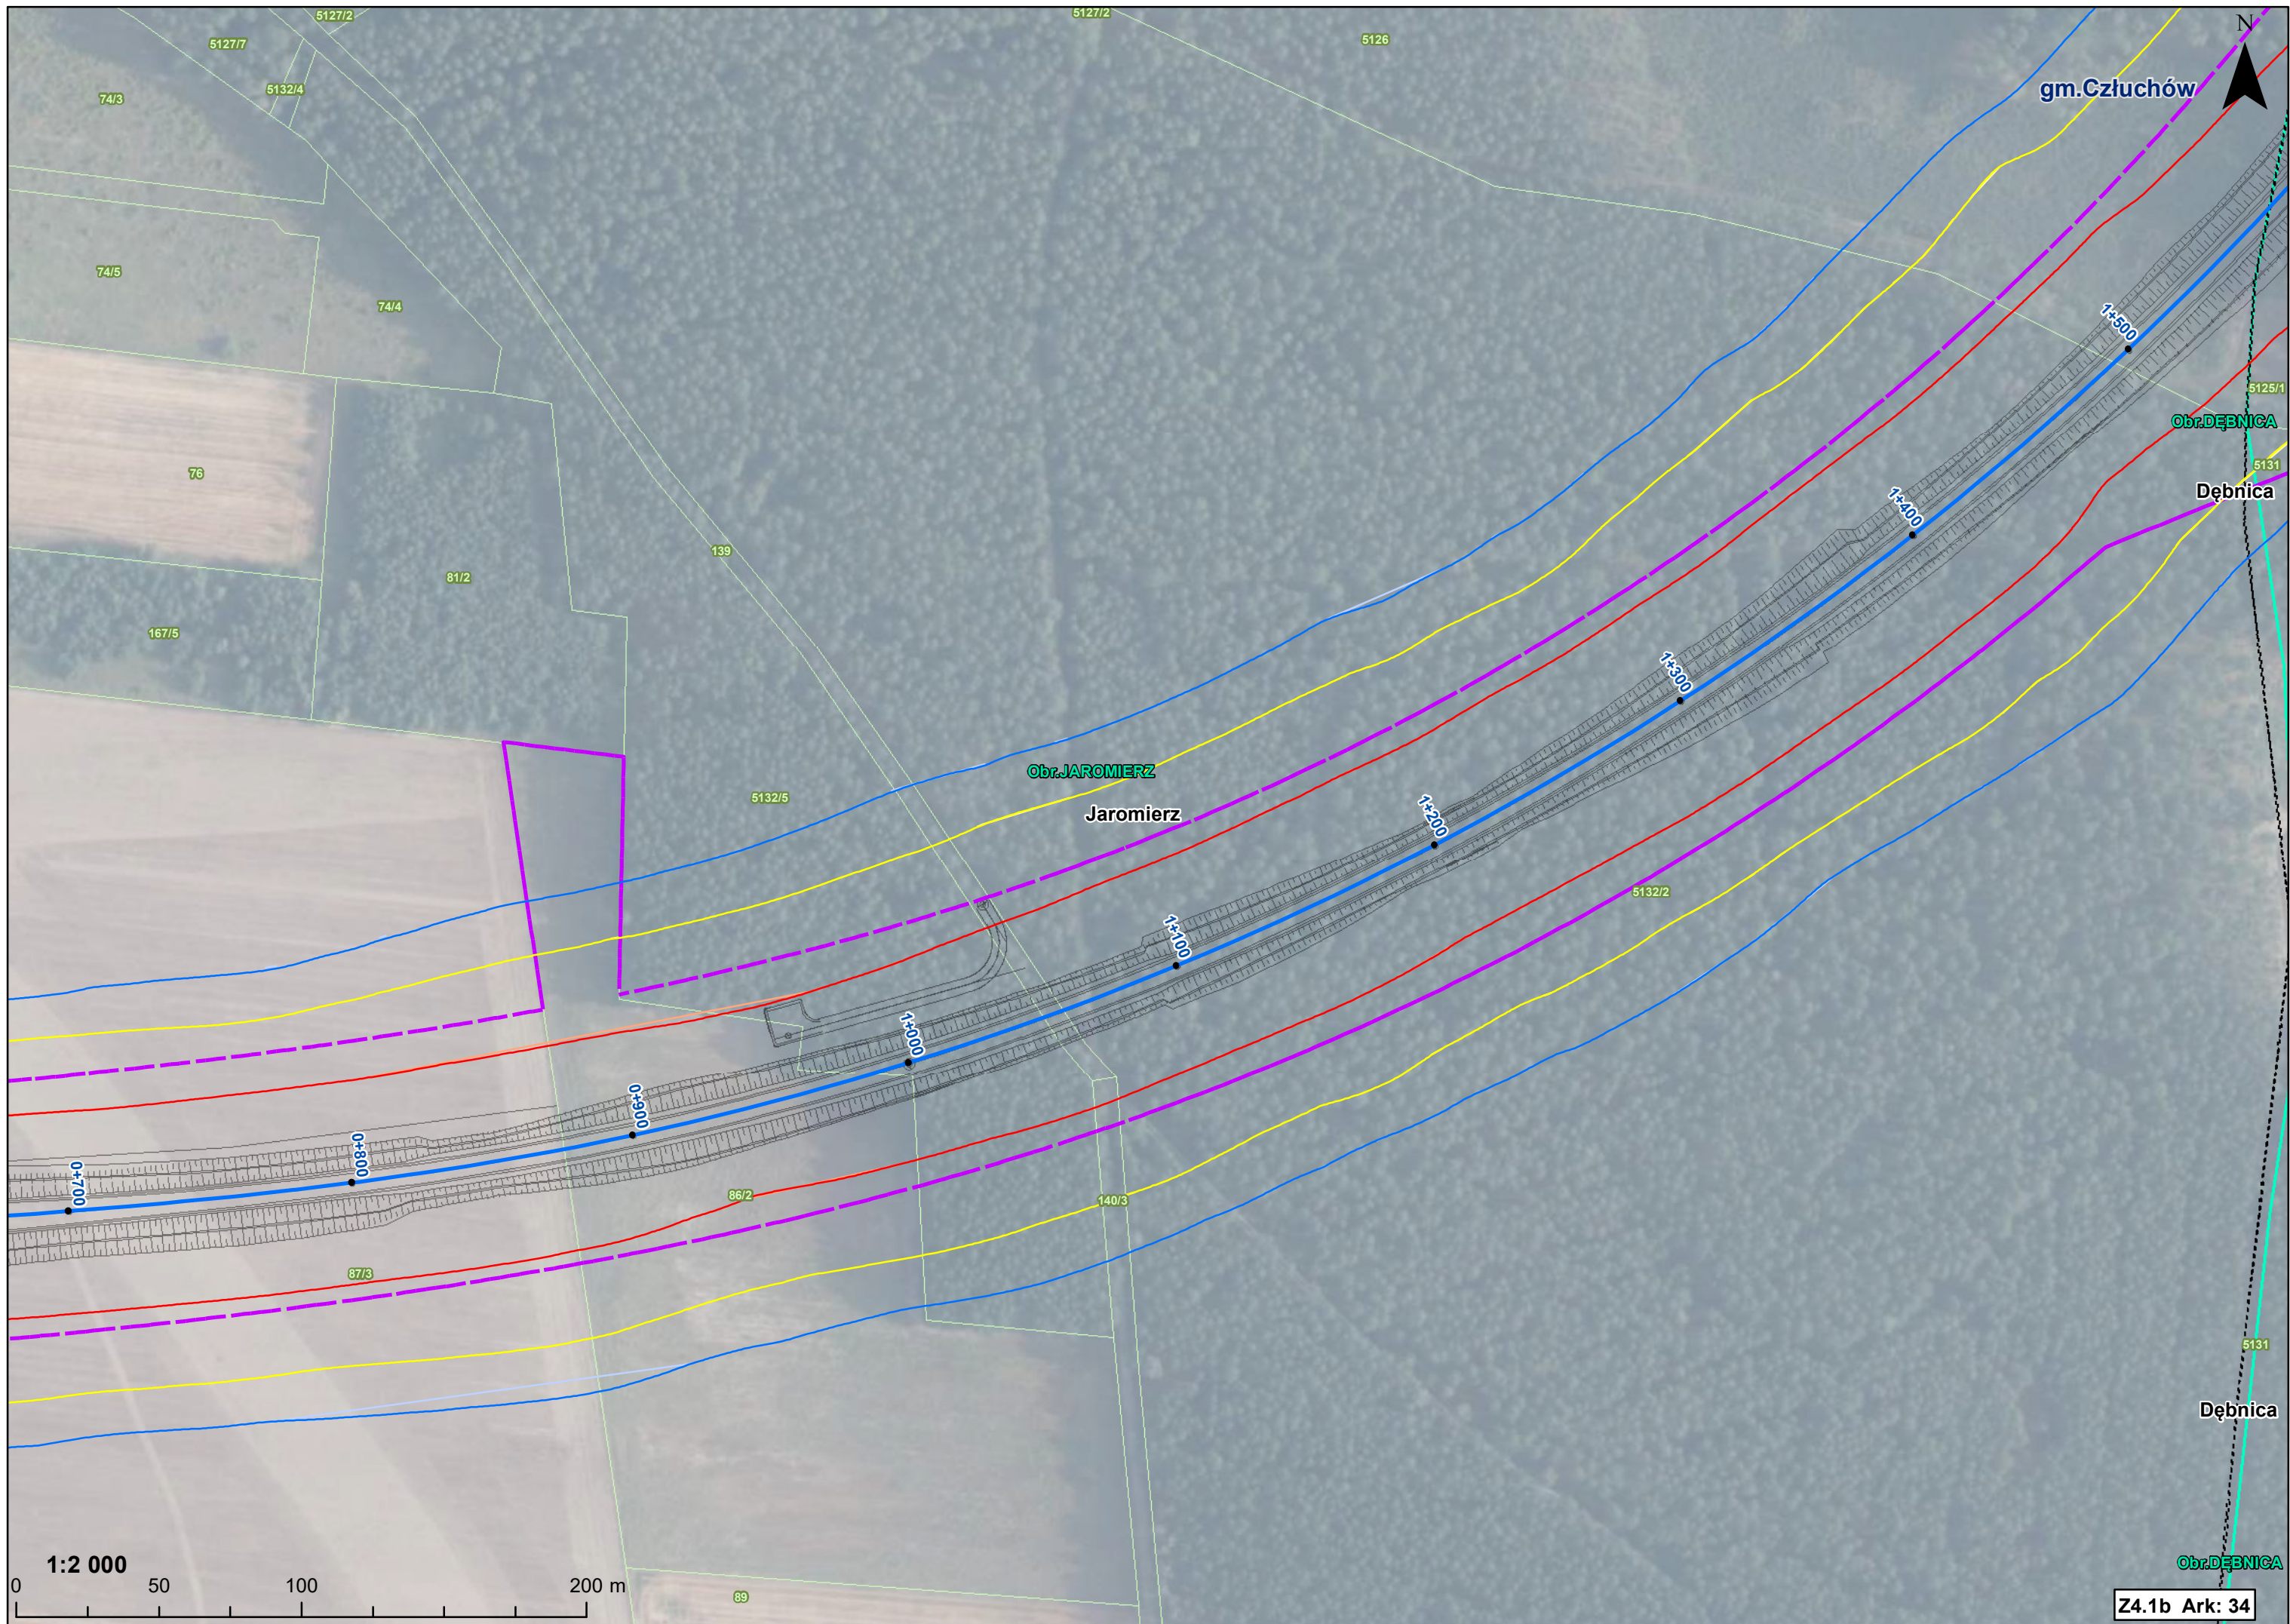

0 50 100 200 m

Z4.1b Ark: 32

N

1:2 000

0 50 100 200 m

N

5127/2

5126