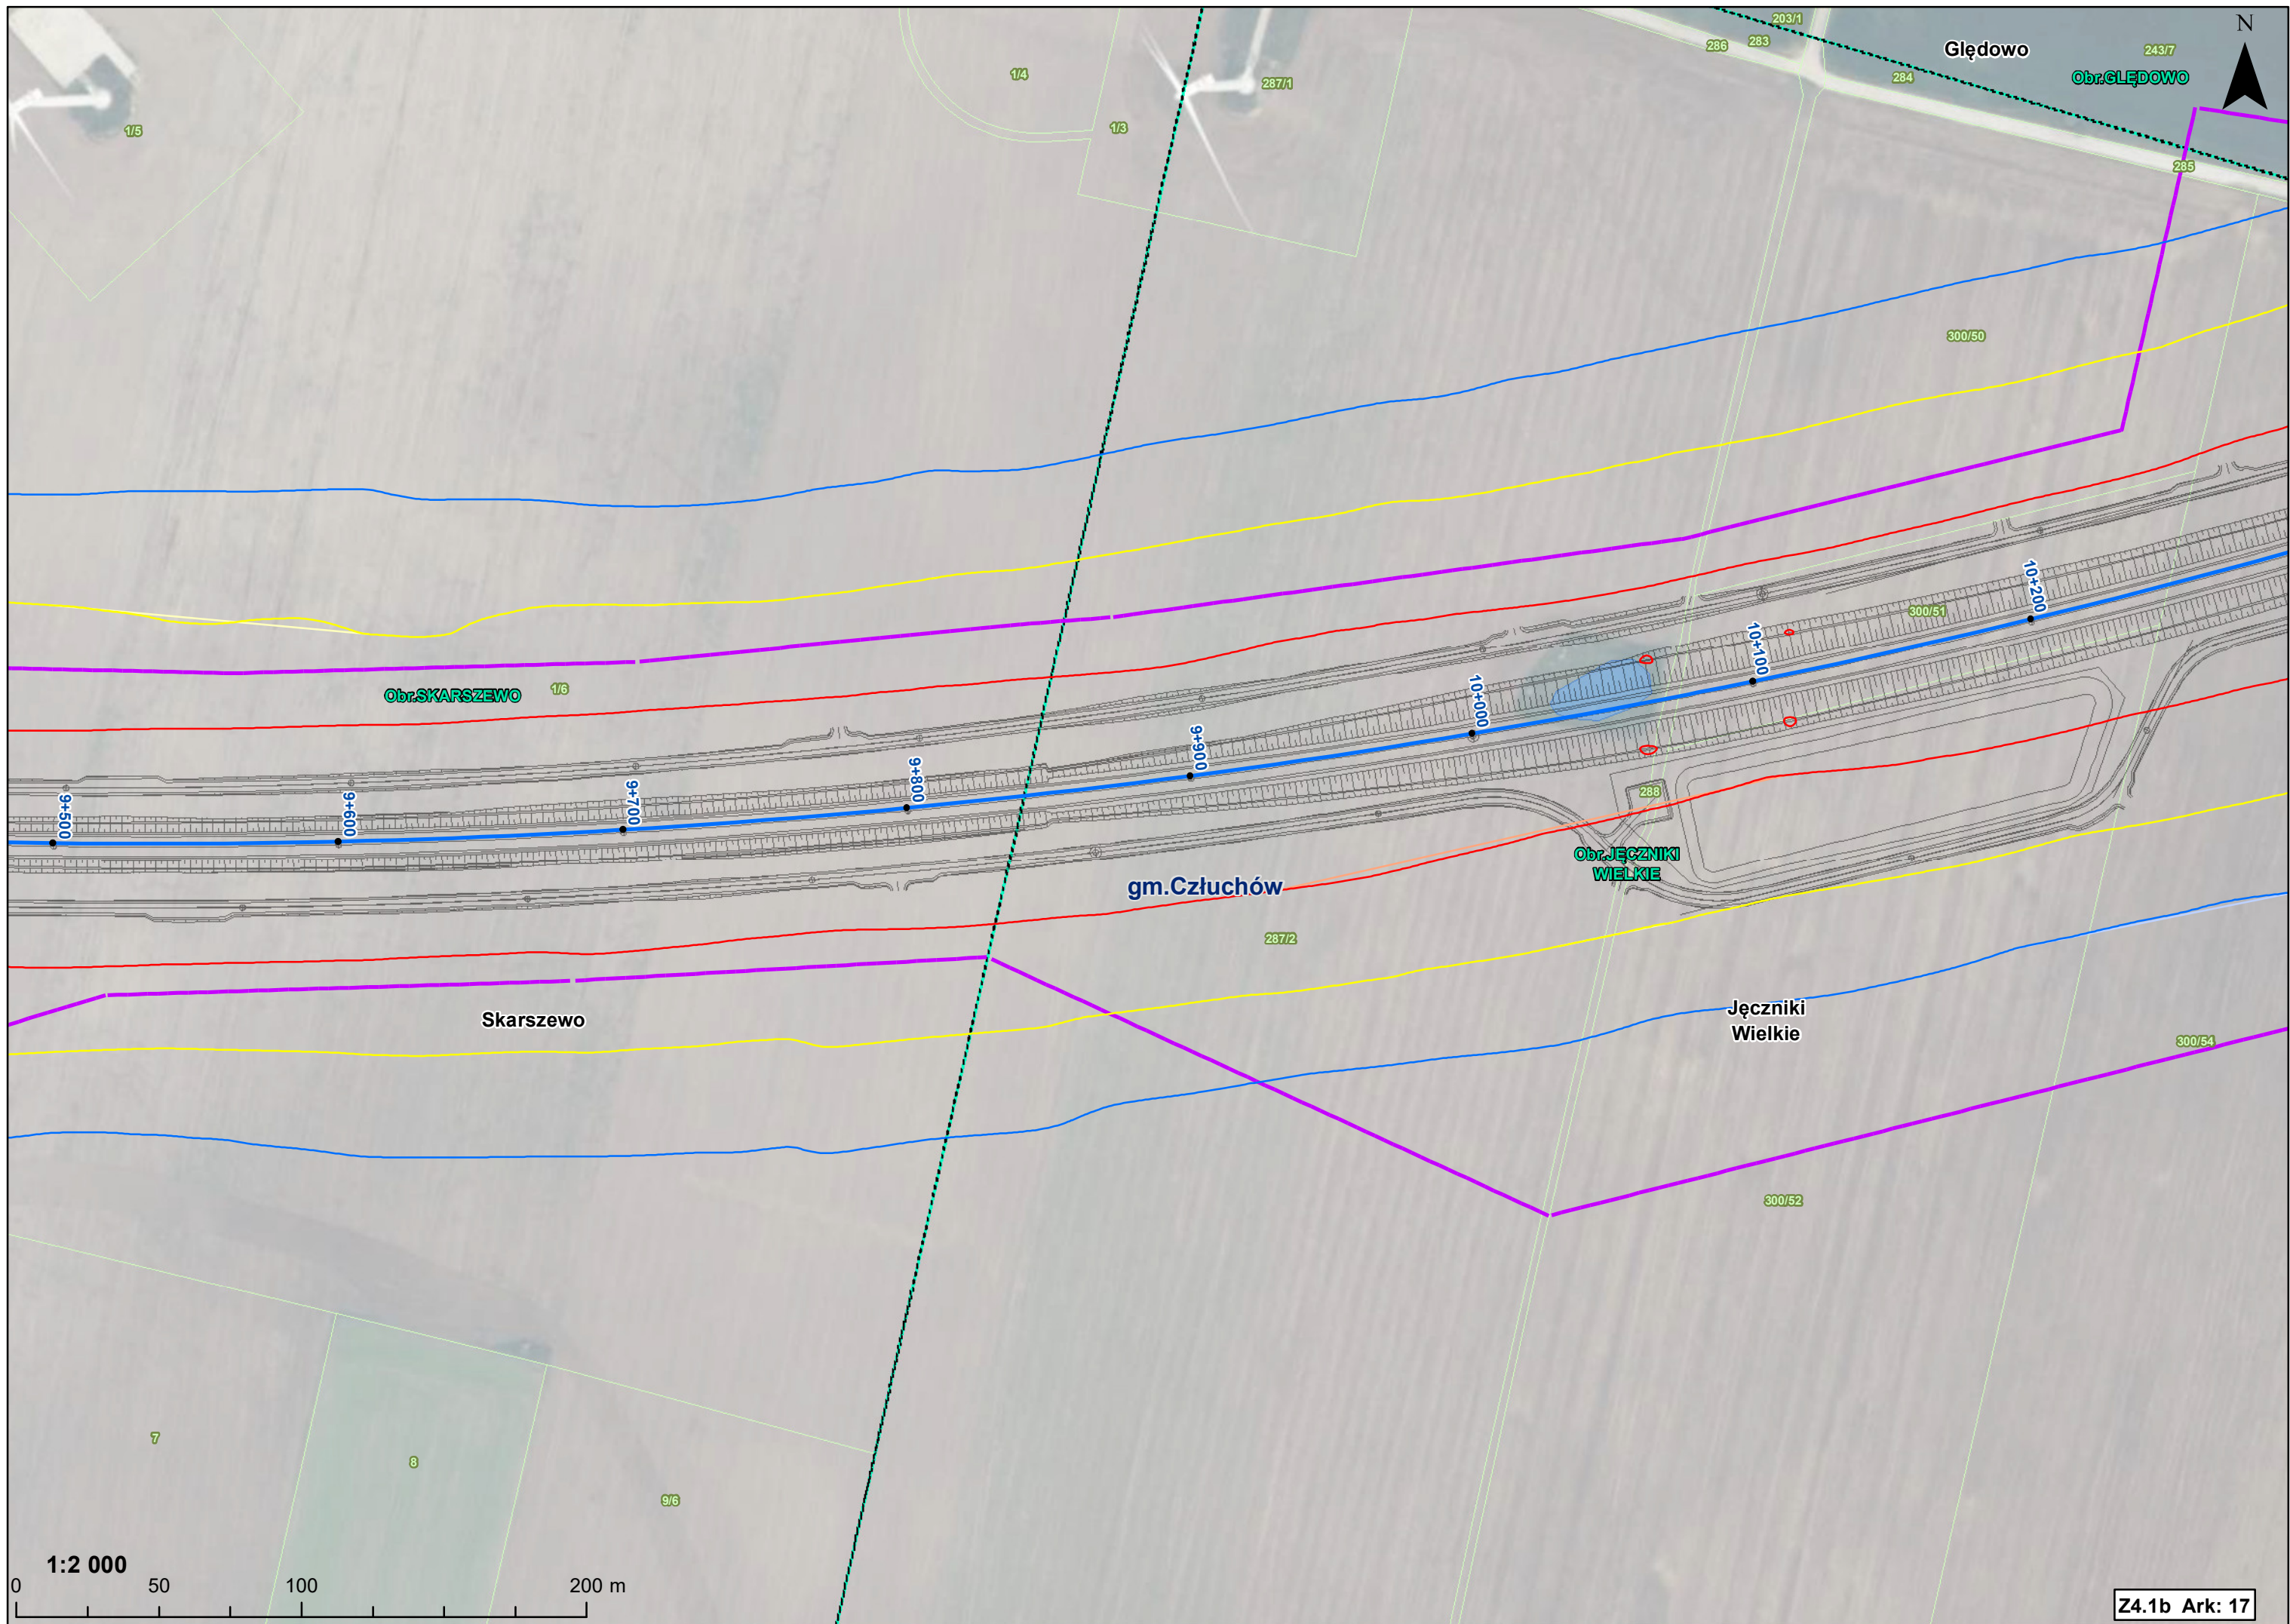

gm.Człuchów

Dębica

Obr.DĘBNICA

Obr.SKARSZEWO

Skarszewo

1:2 000

0 50 100 200 m

N