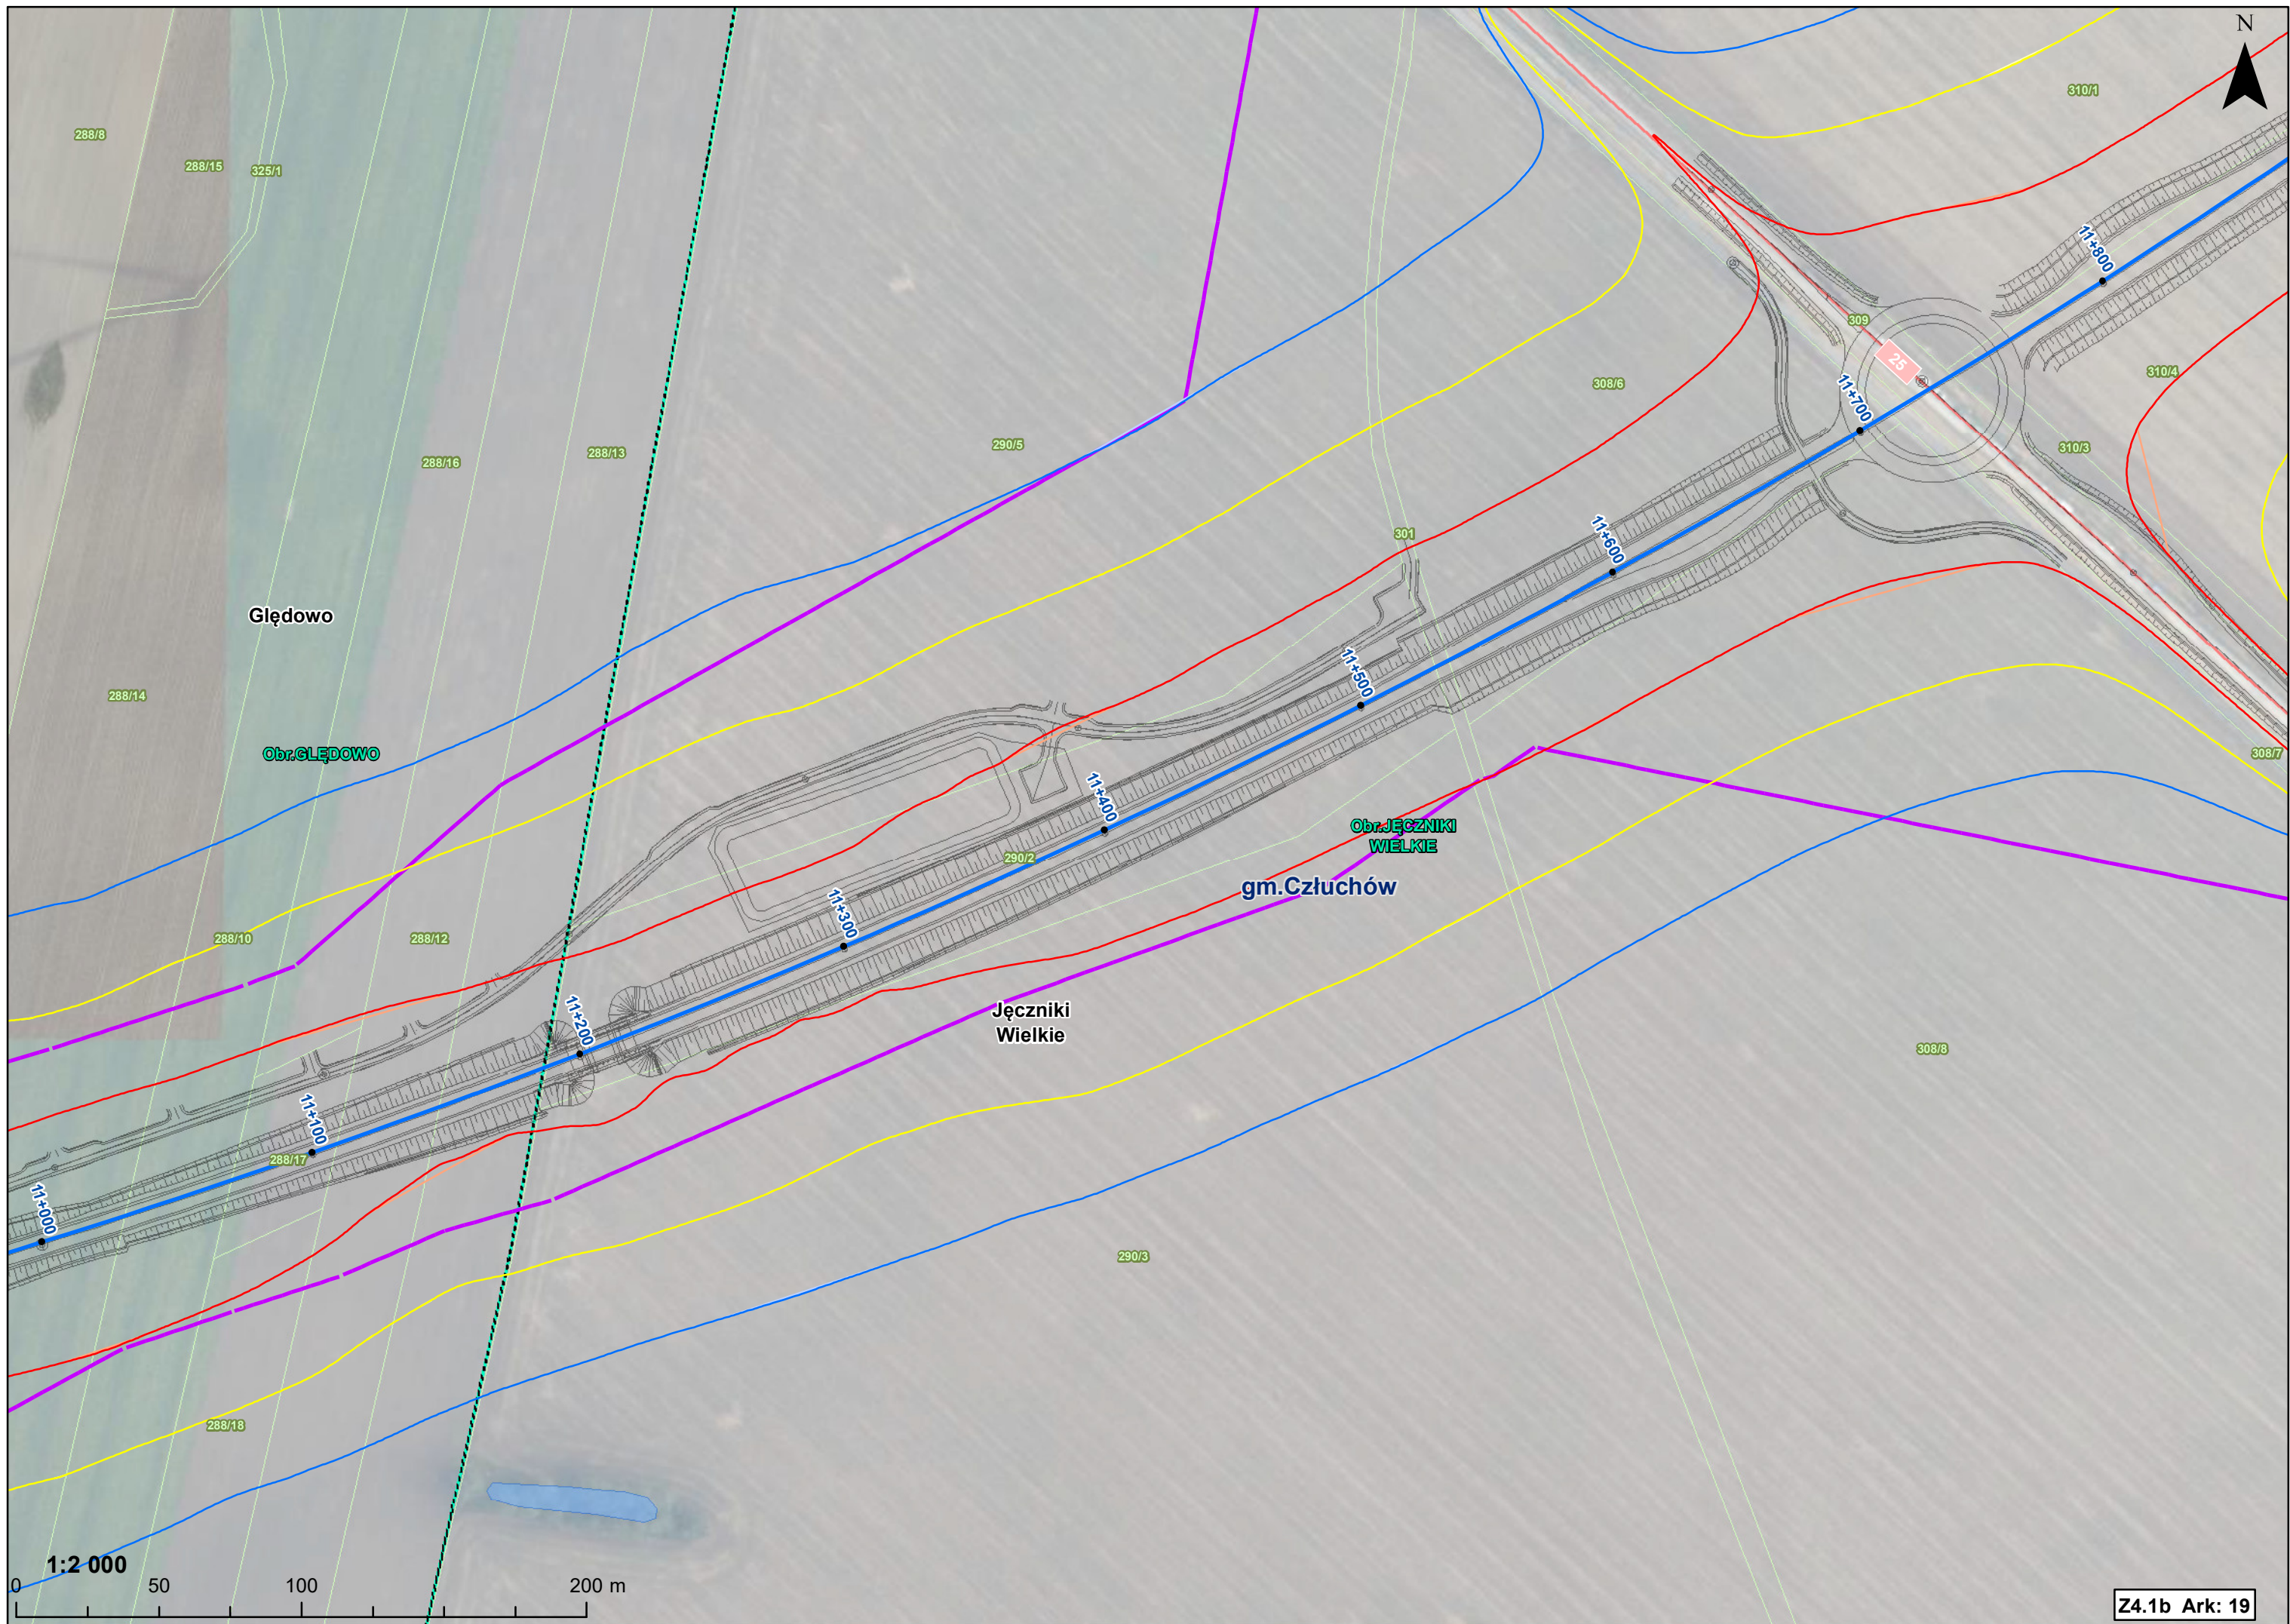

gm.Człuchów

Dębica

Obr.DĘBNICA

Obr.SKARSZEWO

Skarszewo

1:2 000

0 50 100 200 m

N