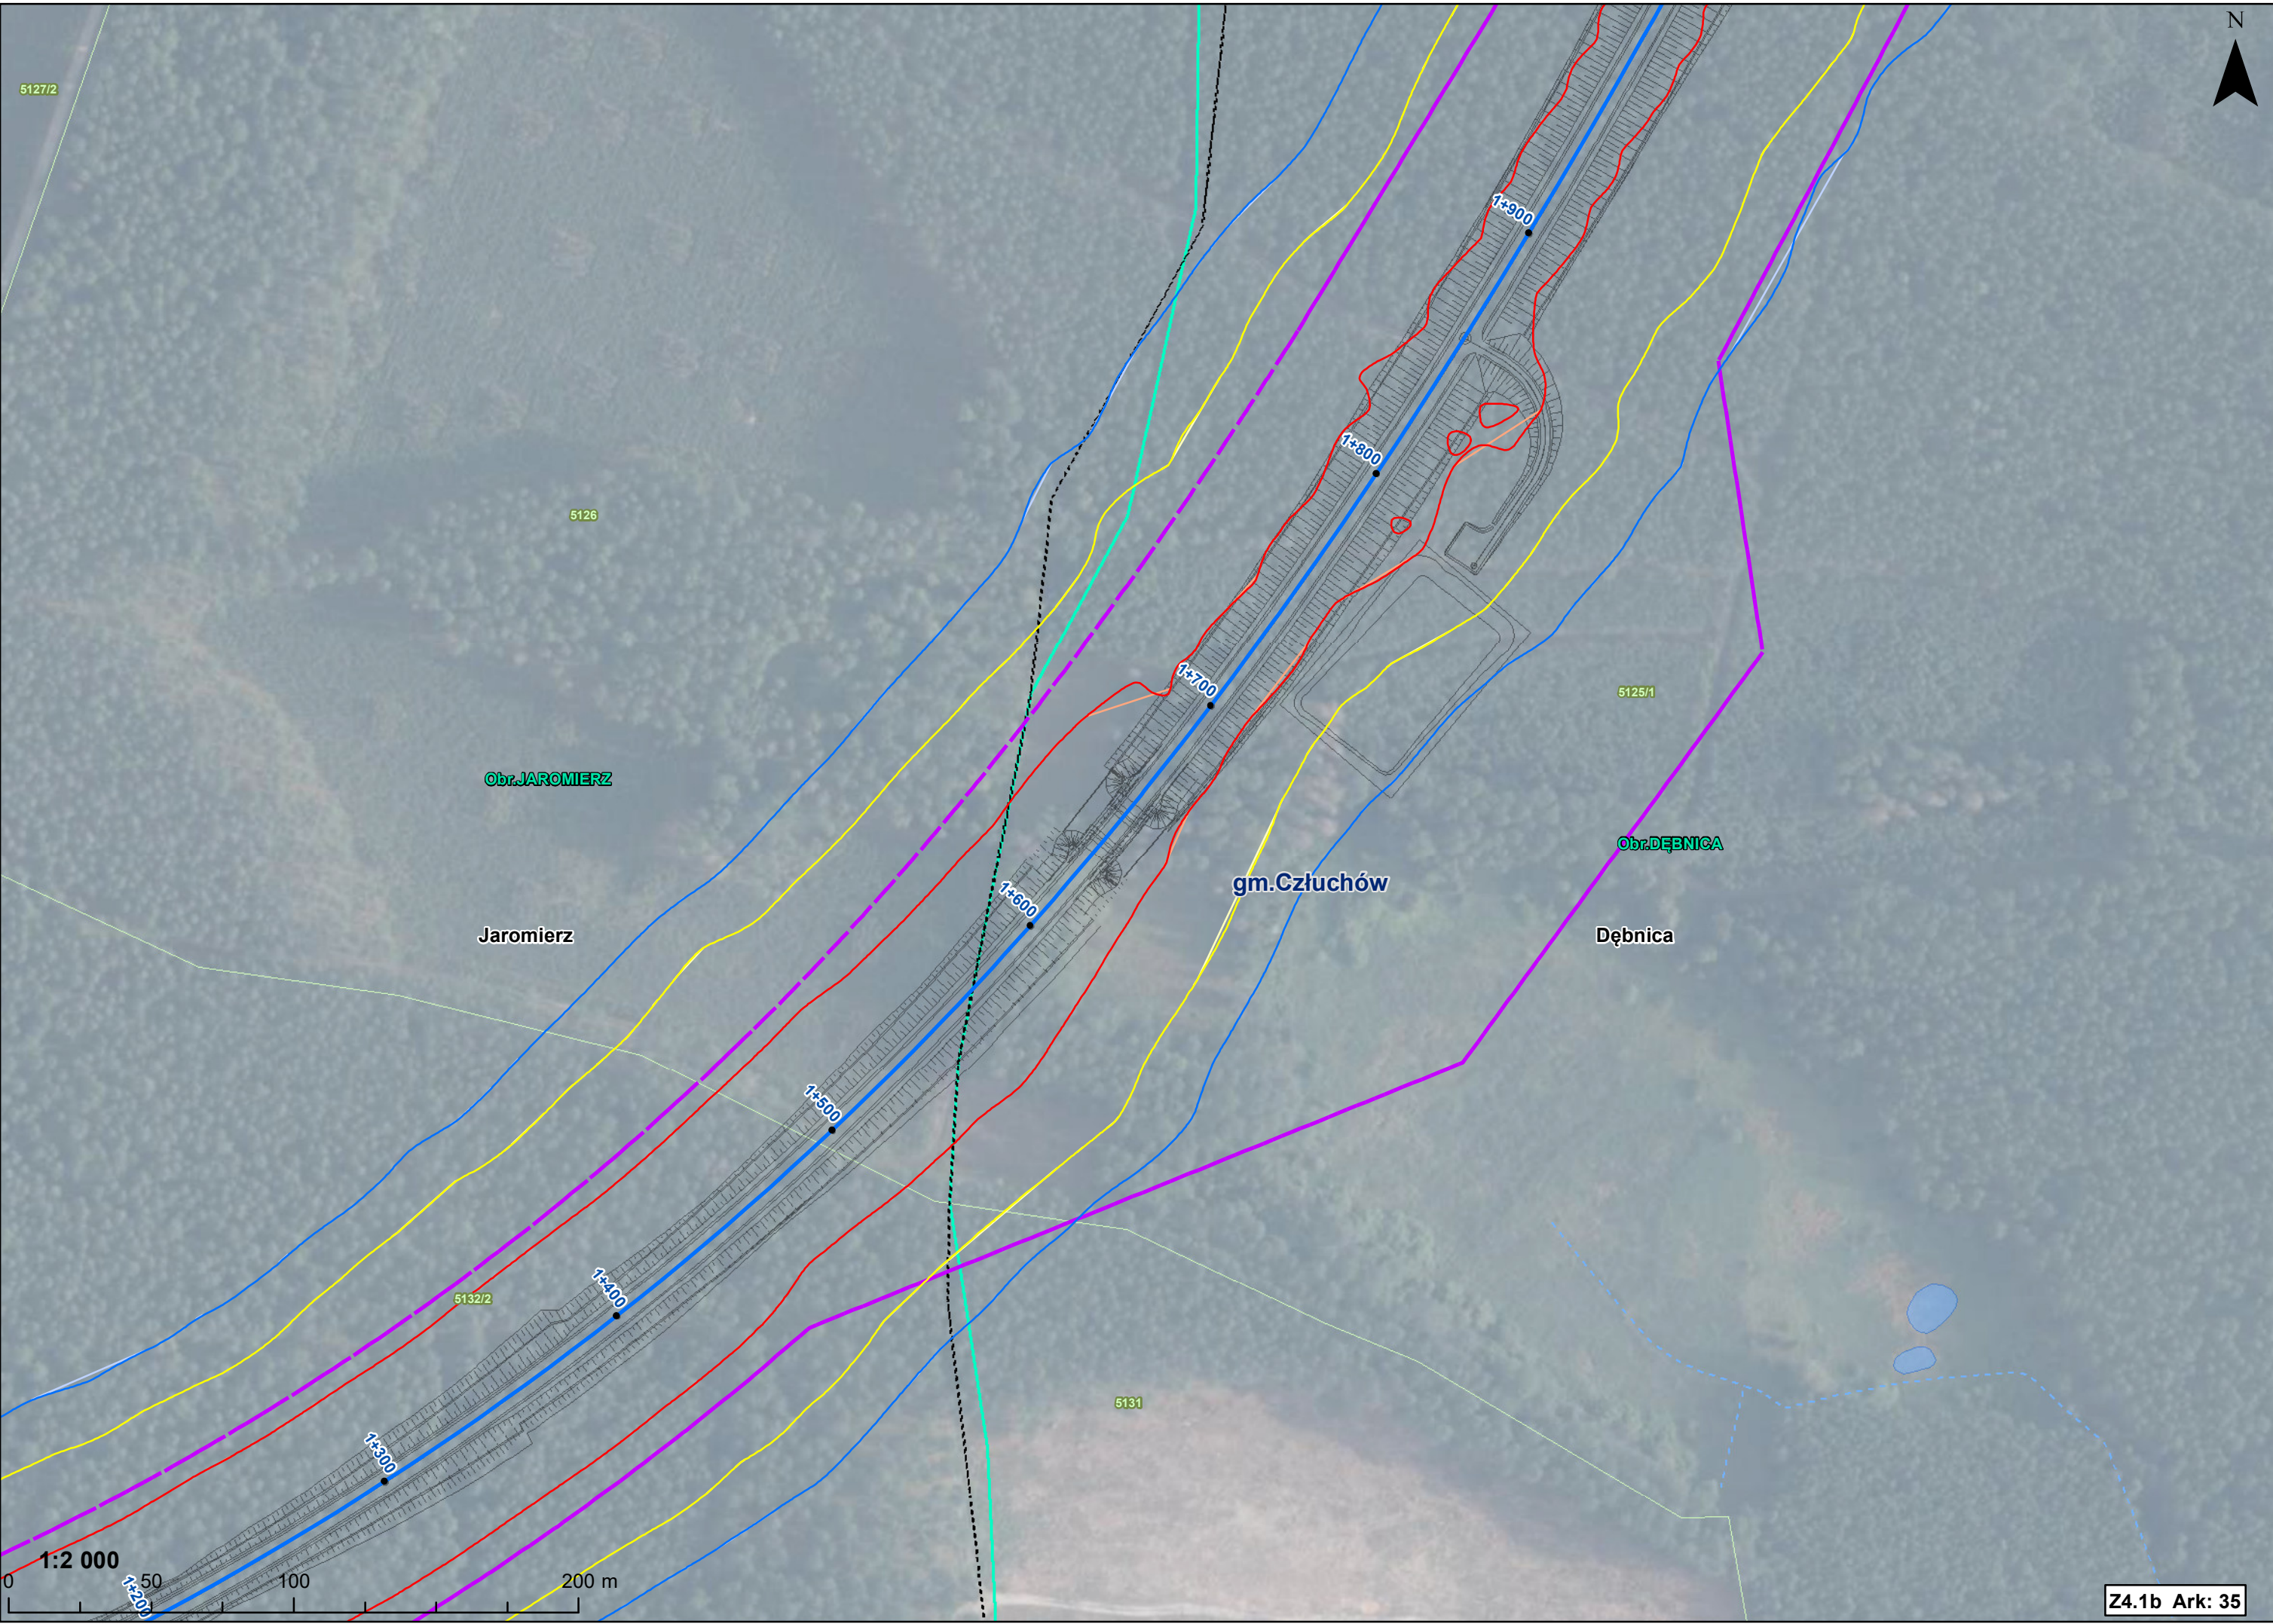

0 50 100 200 m

Z4.1b Ark: 32

N

1:2 000

0 50 100 200 m

N

5127/2

5126