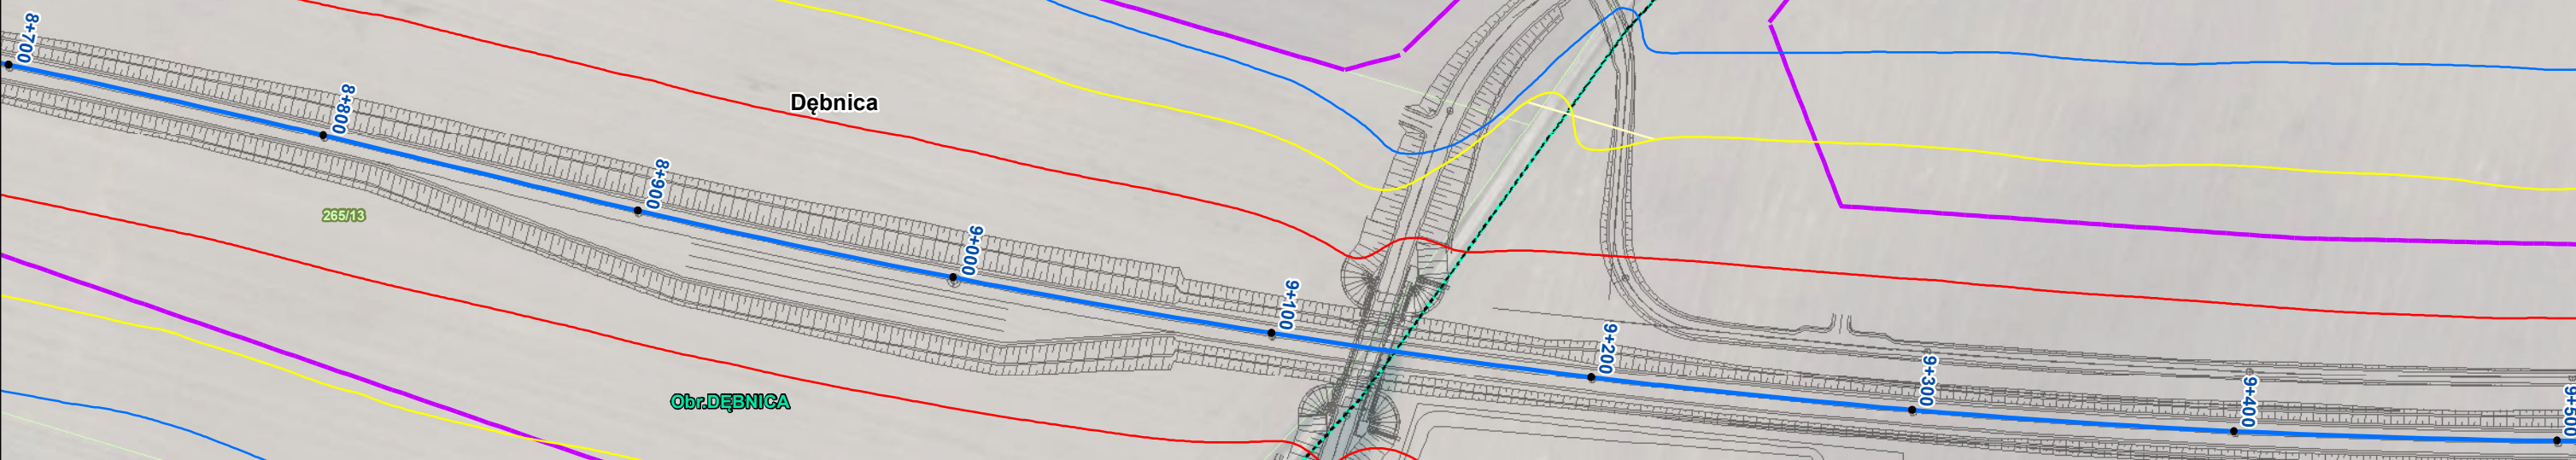

gm.Człuchów

Dębica

Obr.DĘBNICA

Obr.SKARSZEWO

Skarszewo