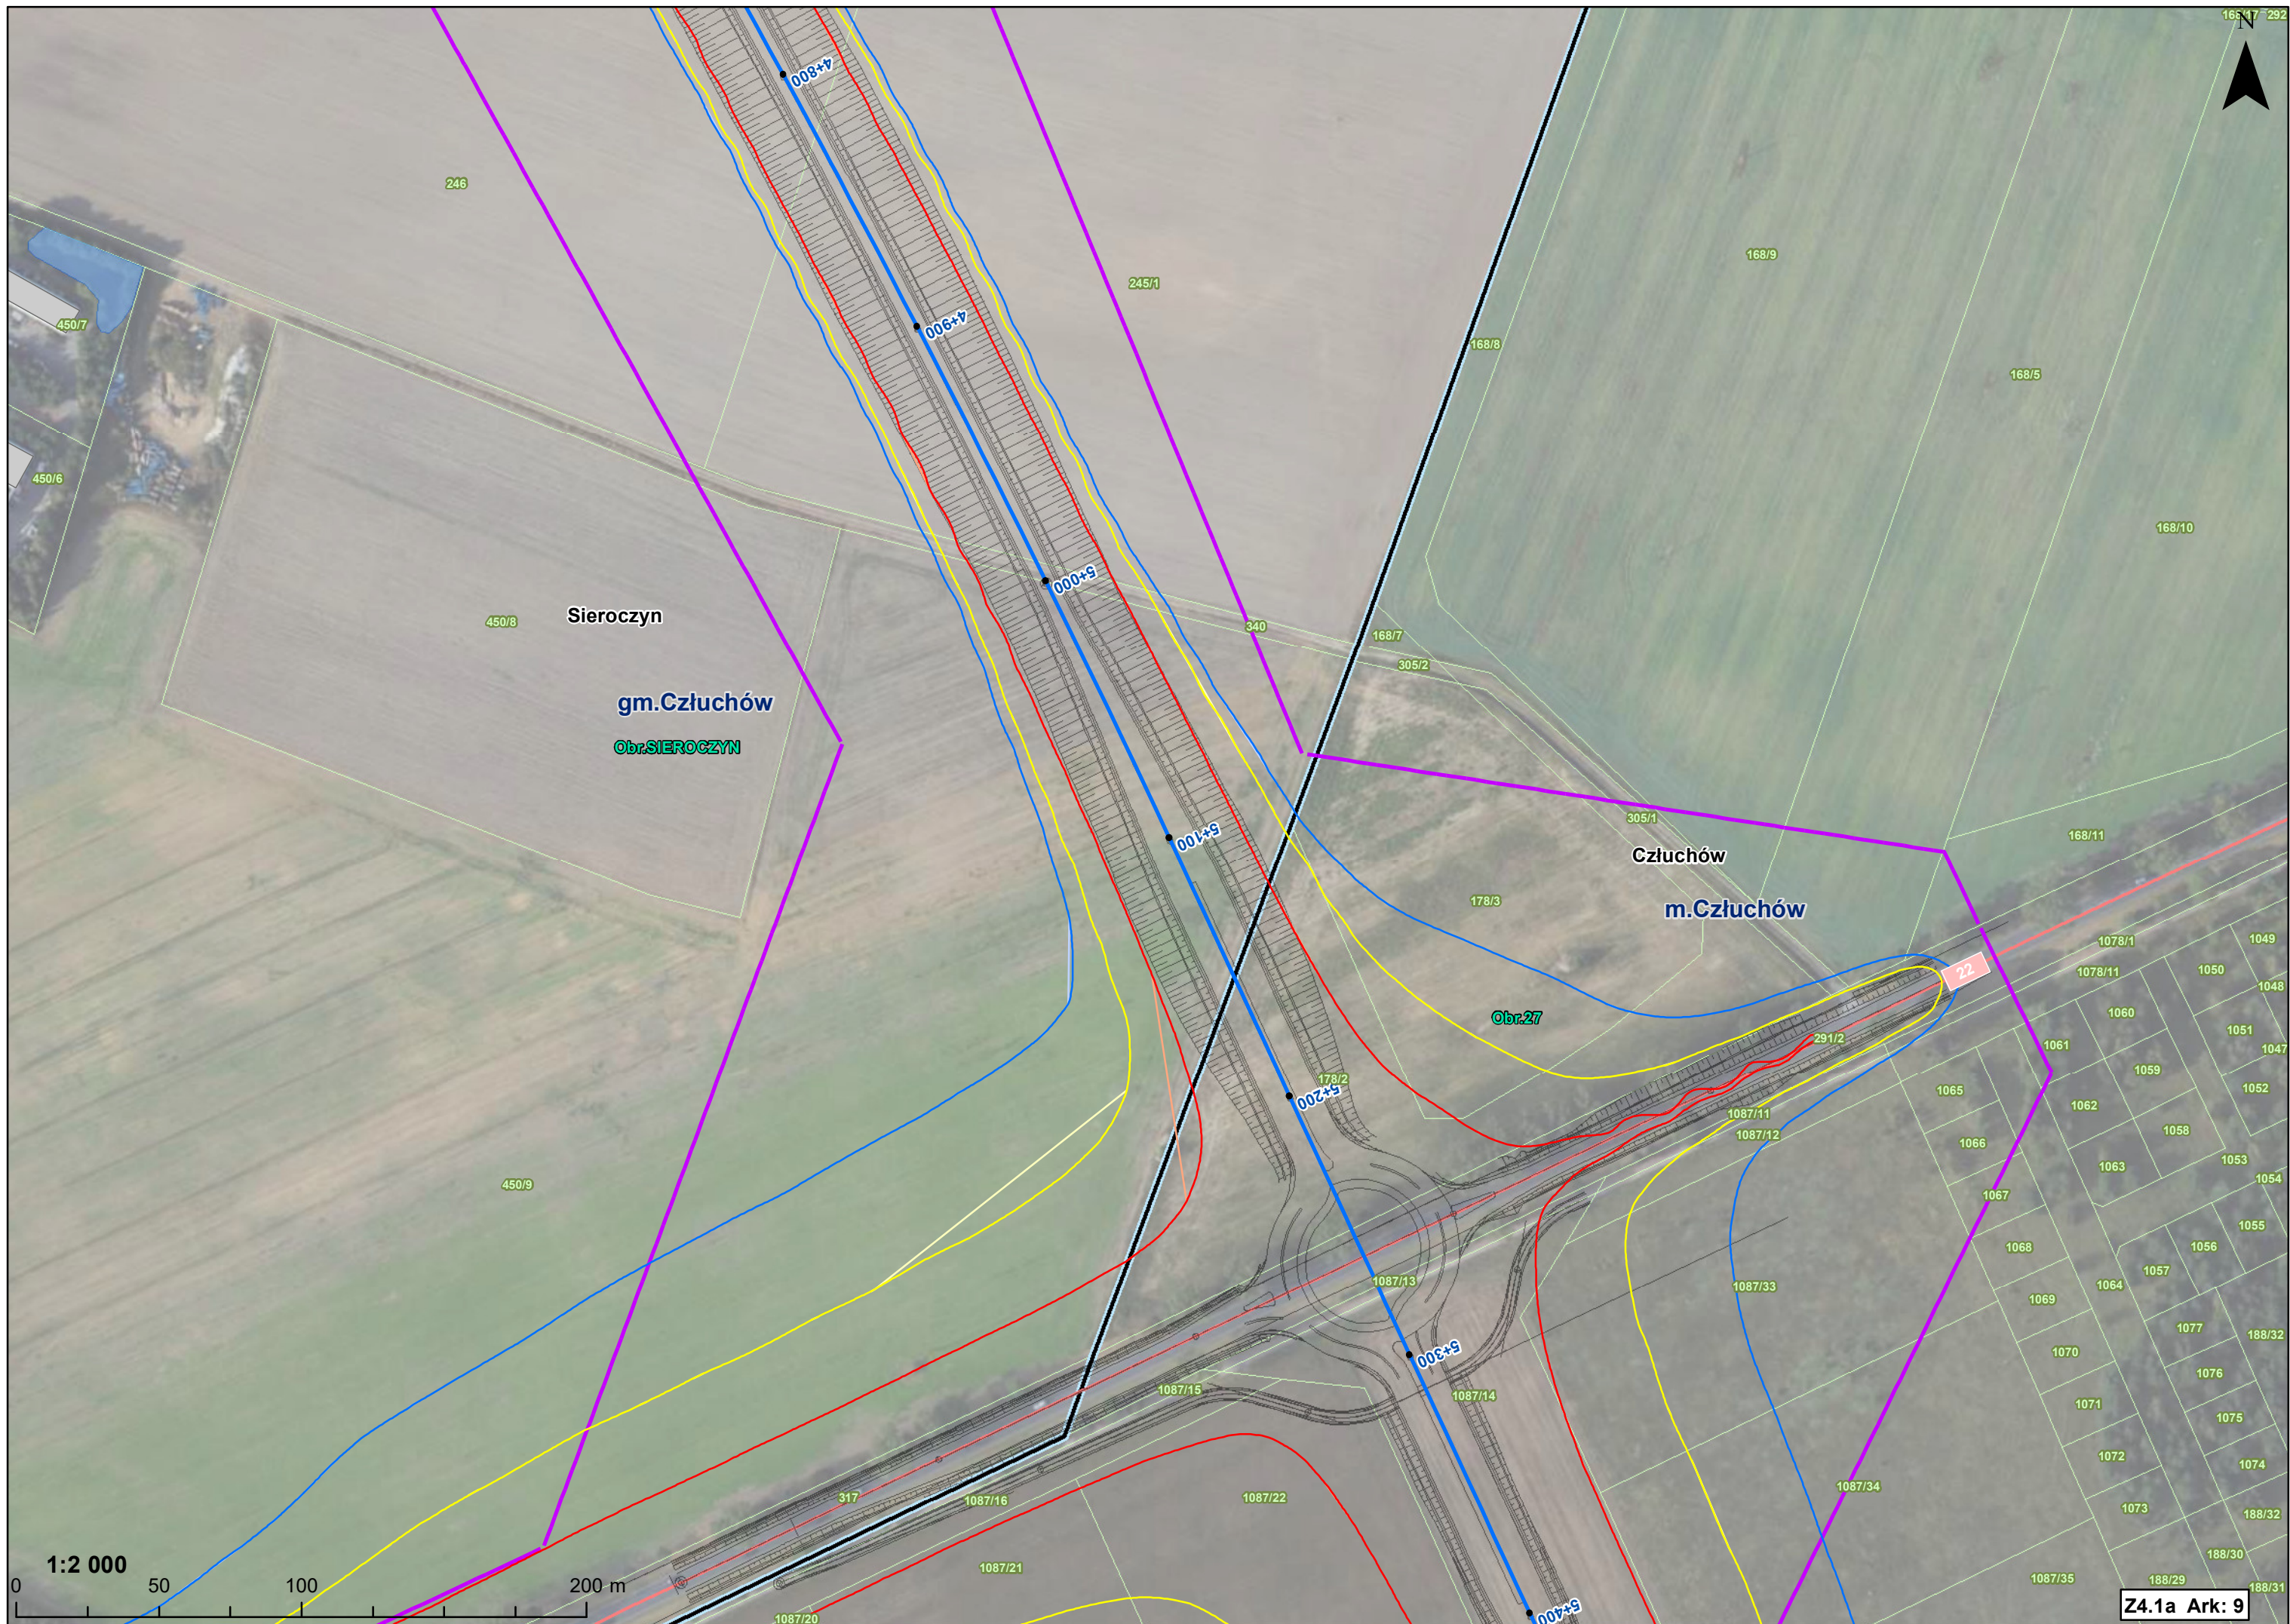

1:2 000

0 50 100 200 m