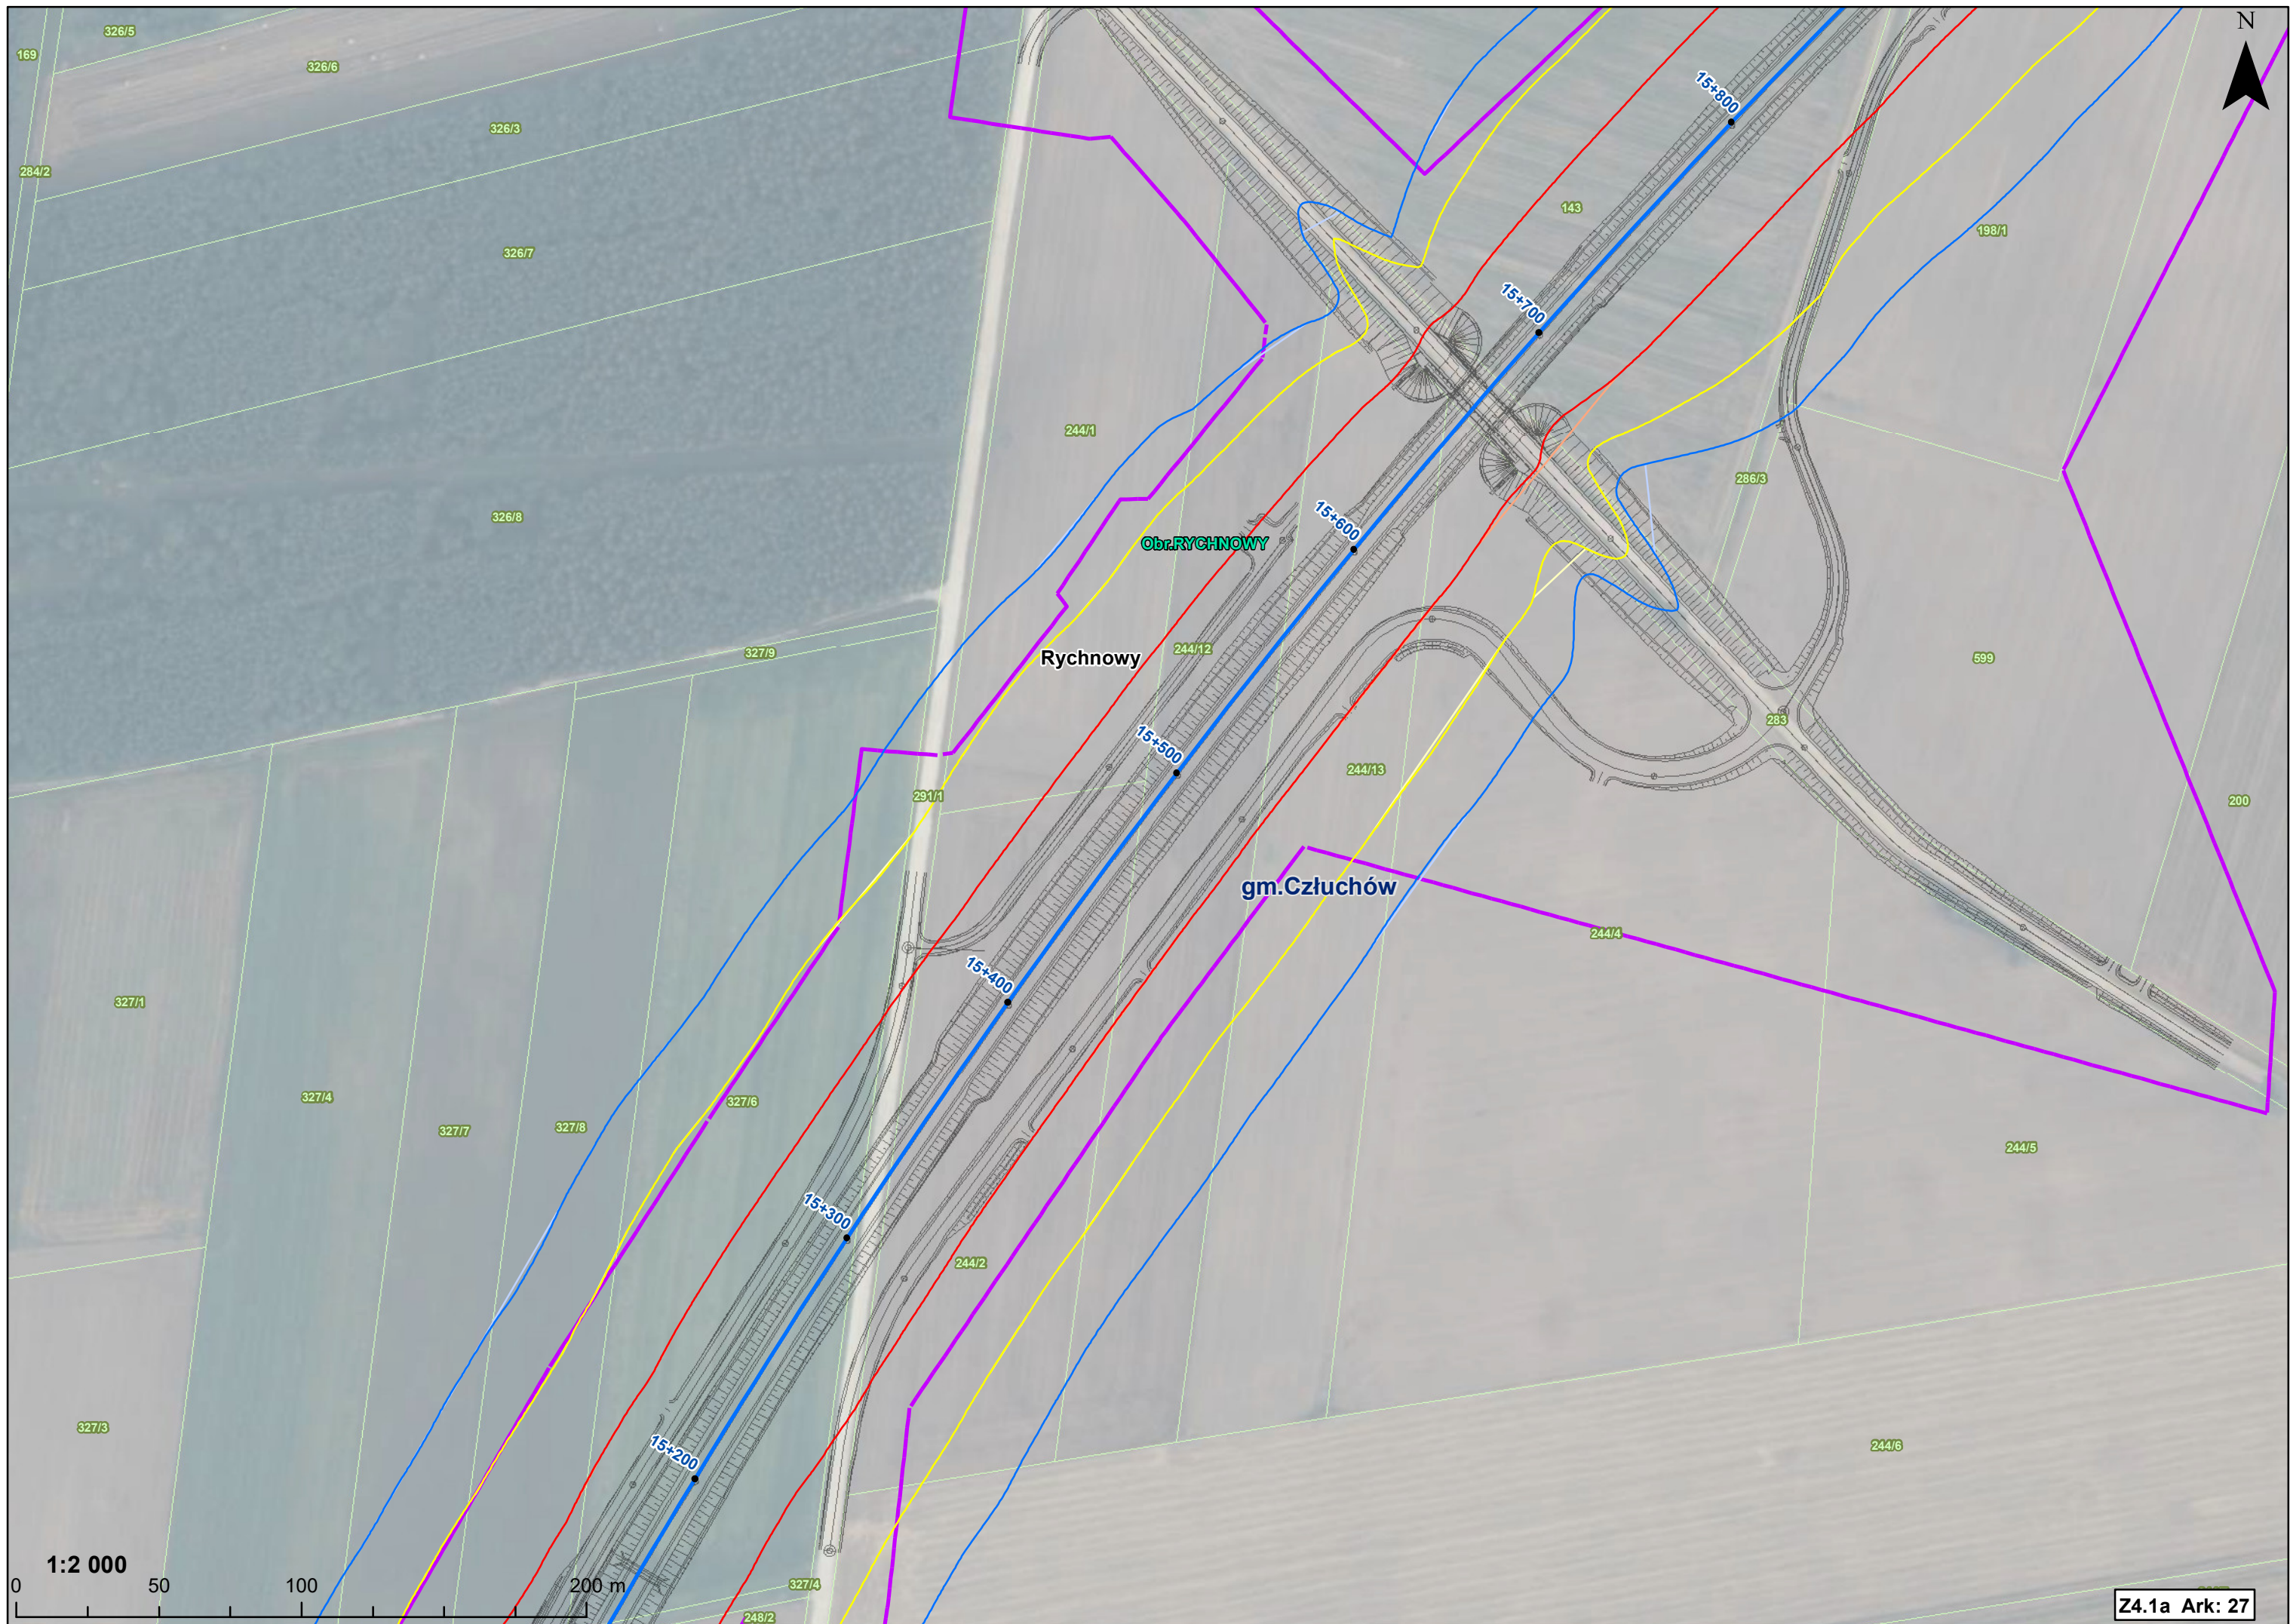

Z4.1a Ark: 25

N

1:2 000

1:2 000

0 50 100 200 m

Nieżywieć

22

Rychnowy