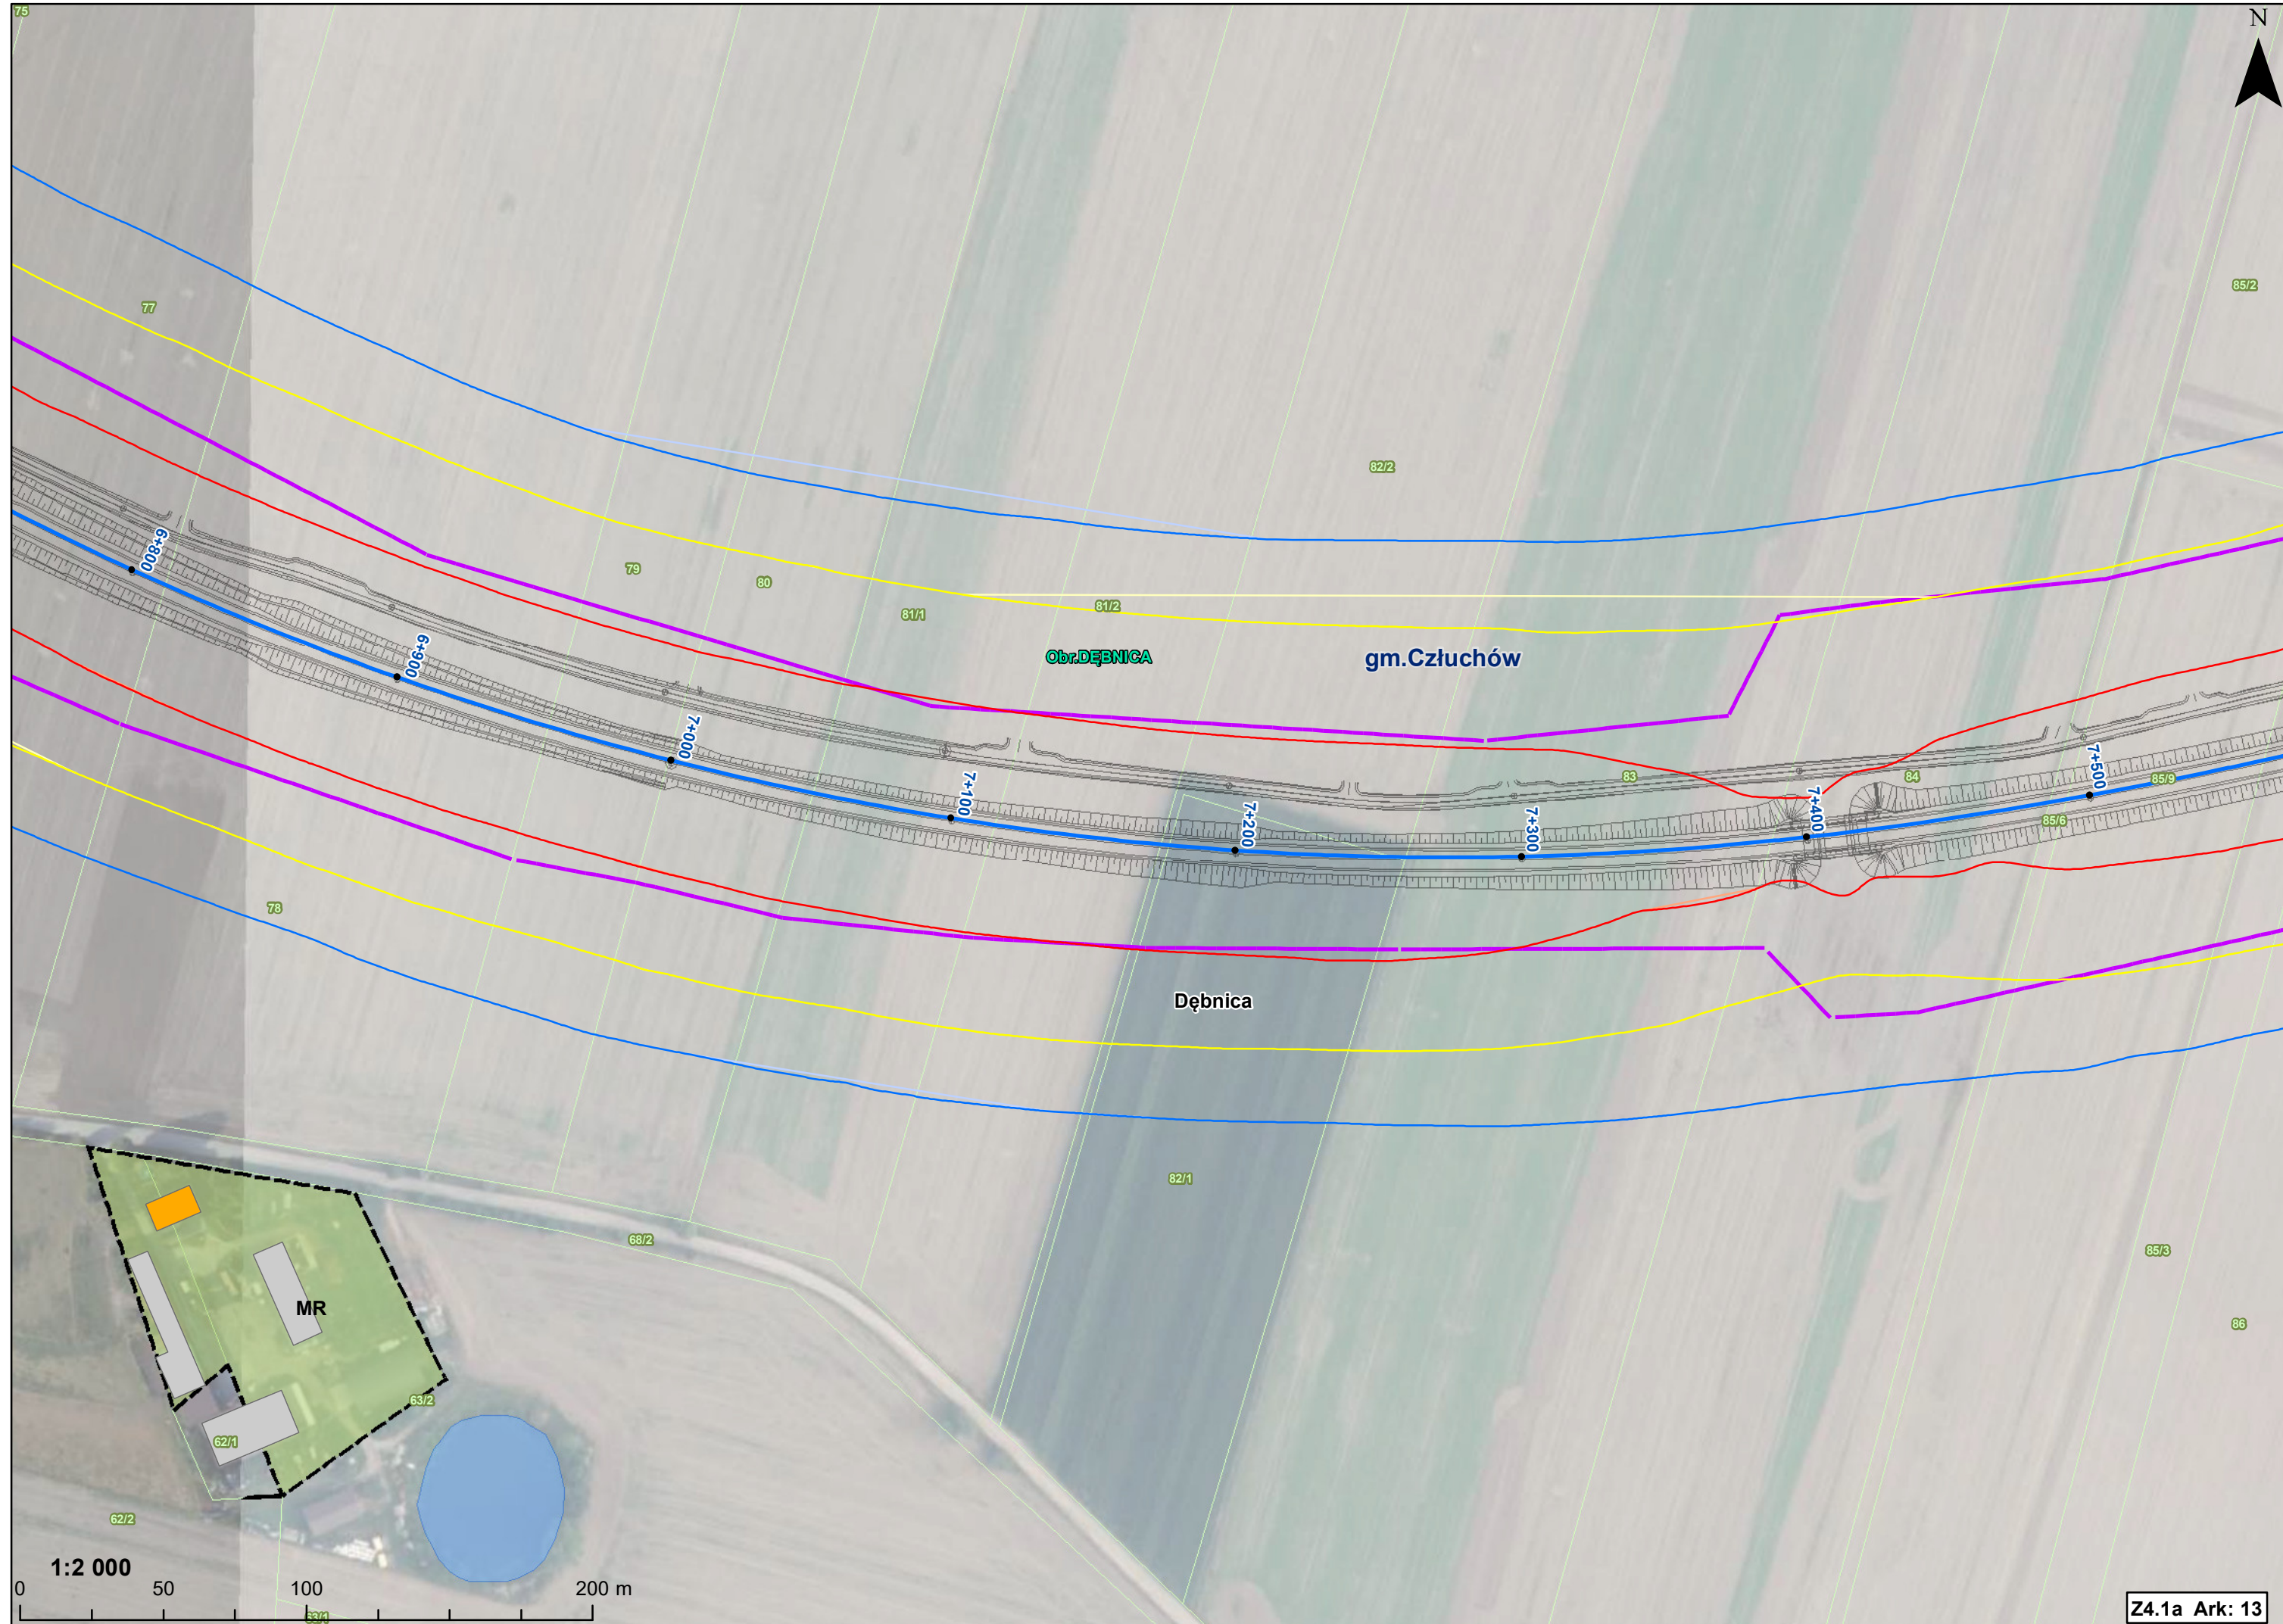

gm. Człuchów

rz. Chrzęstowa

MR

76

1:2 000

0 50 100 200 m

Obr. DĘBNICA

gm. Człuchów

Dębica

MR

1:2 000

1:2 000

0 50 100 200 m

Z4.1a Ark: 14

N

Obr. DĘBNICA