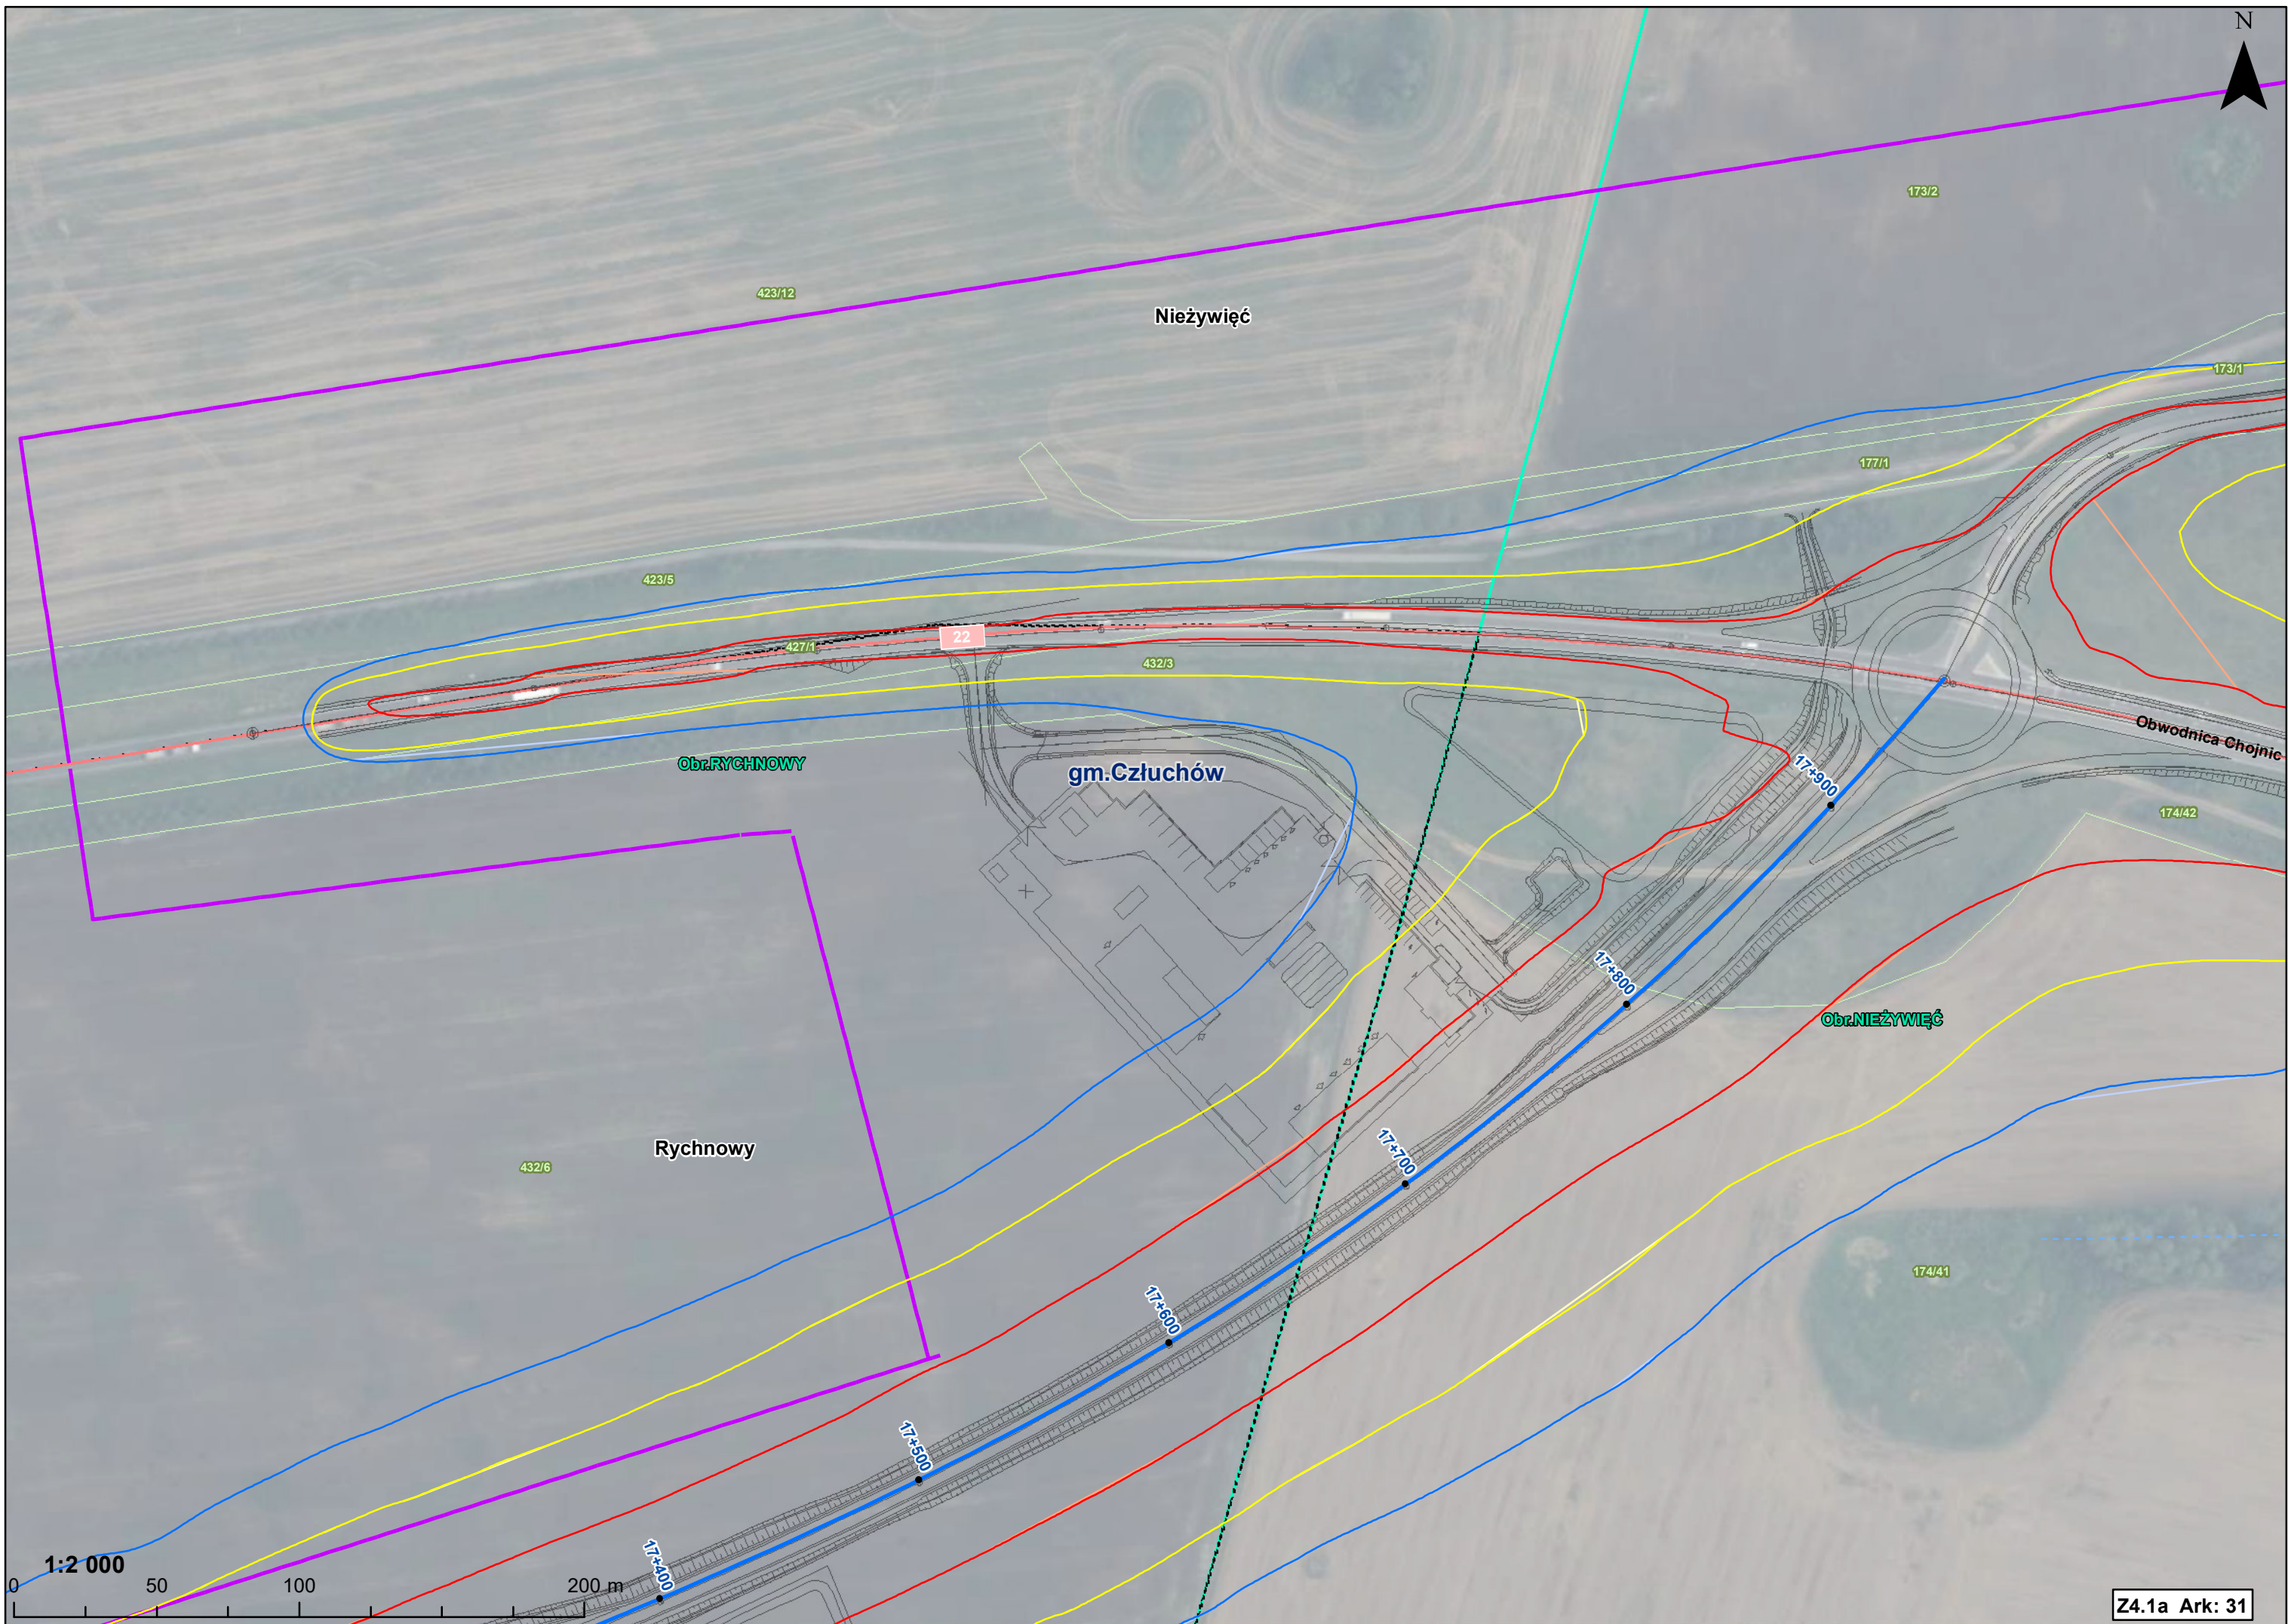

Nieżywieć

Obr. RYCHNOWY

gm. Człuchów

Rychnowy

Obr. NIEŻYWIĘĆ

Obwodnica Chojnic

22

423/12

173/2

423/5

177/1

427/1

432/3

173/1

174/42

432/6

174/41

17+800

17+900

17+700

17+600

17+500

17+400

1:2 000

Z4.1a Ark: 31