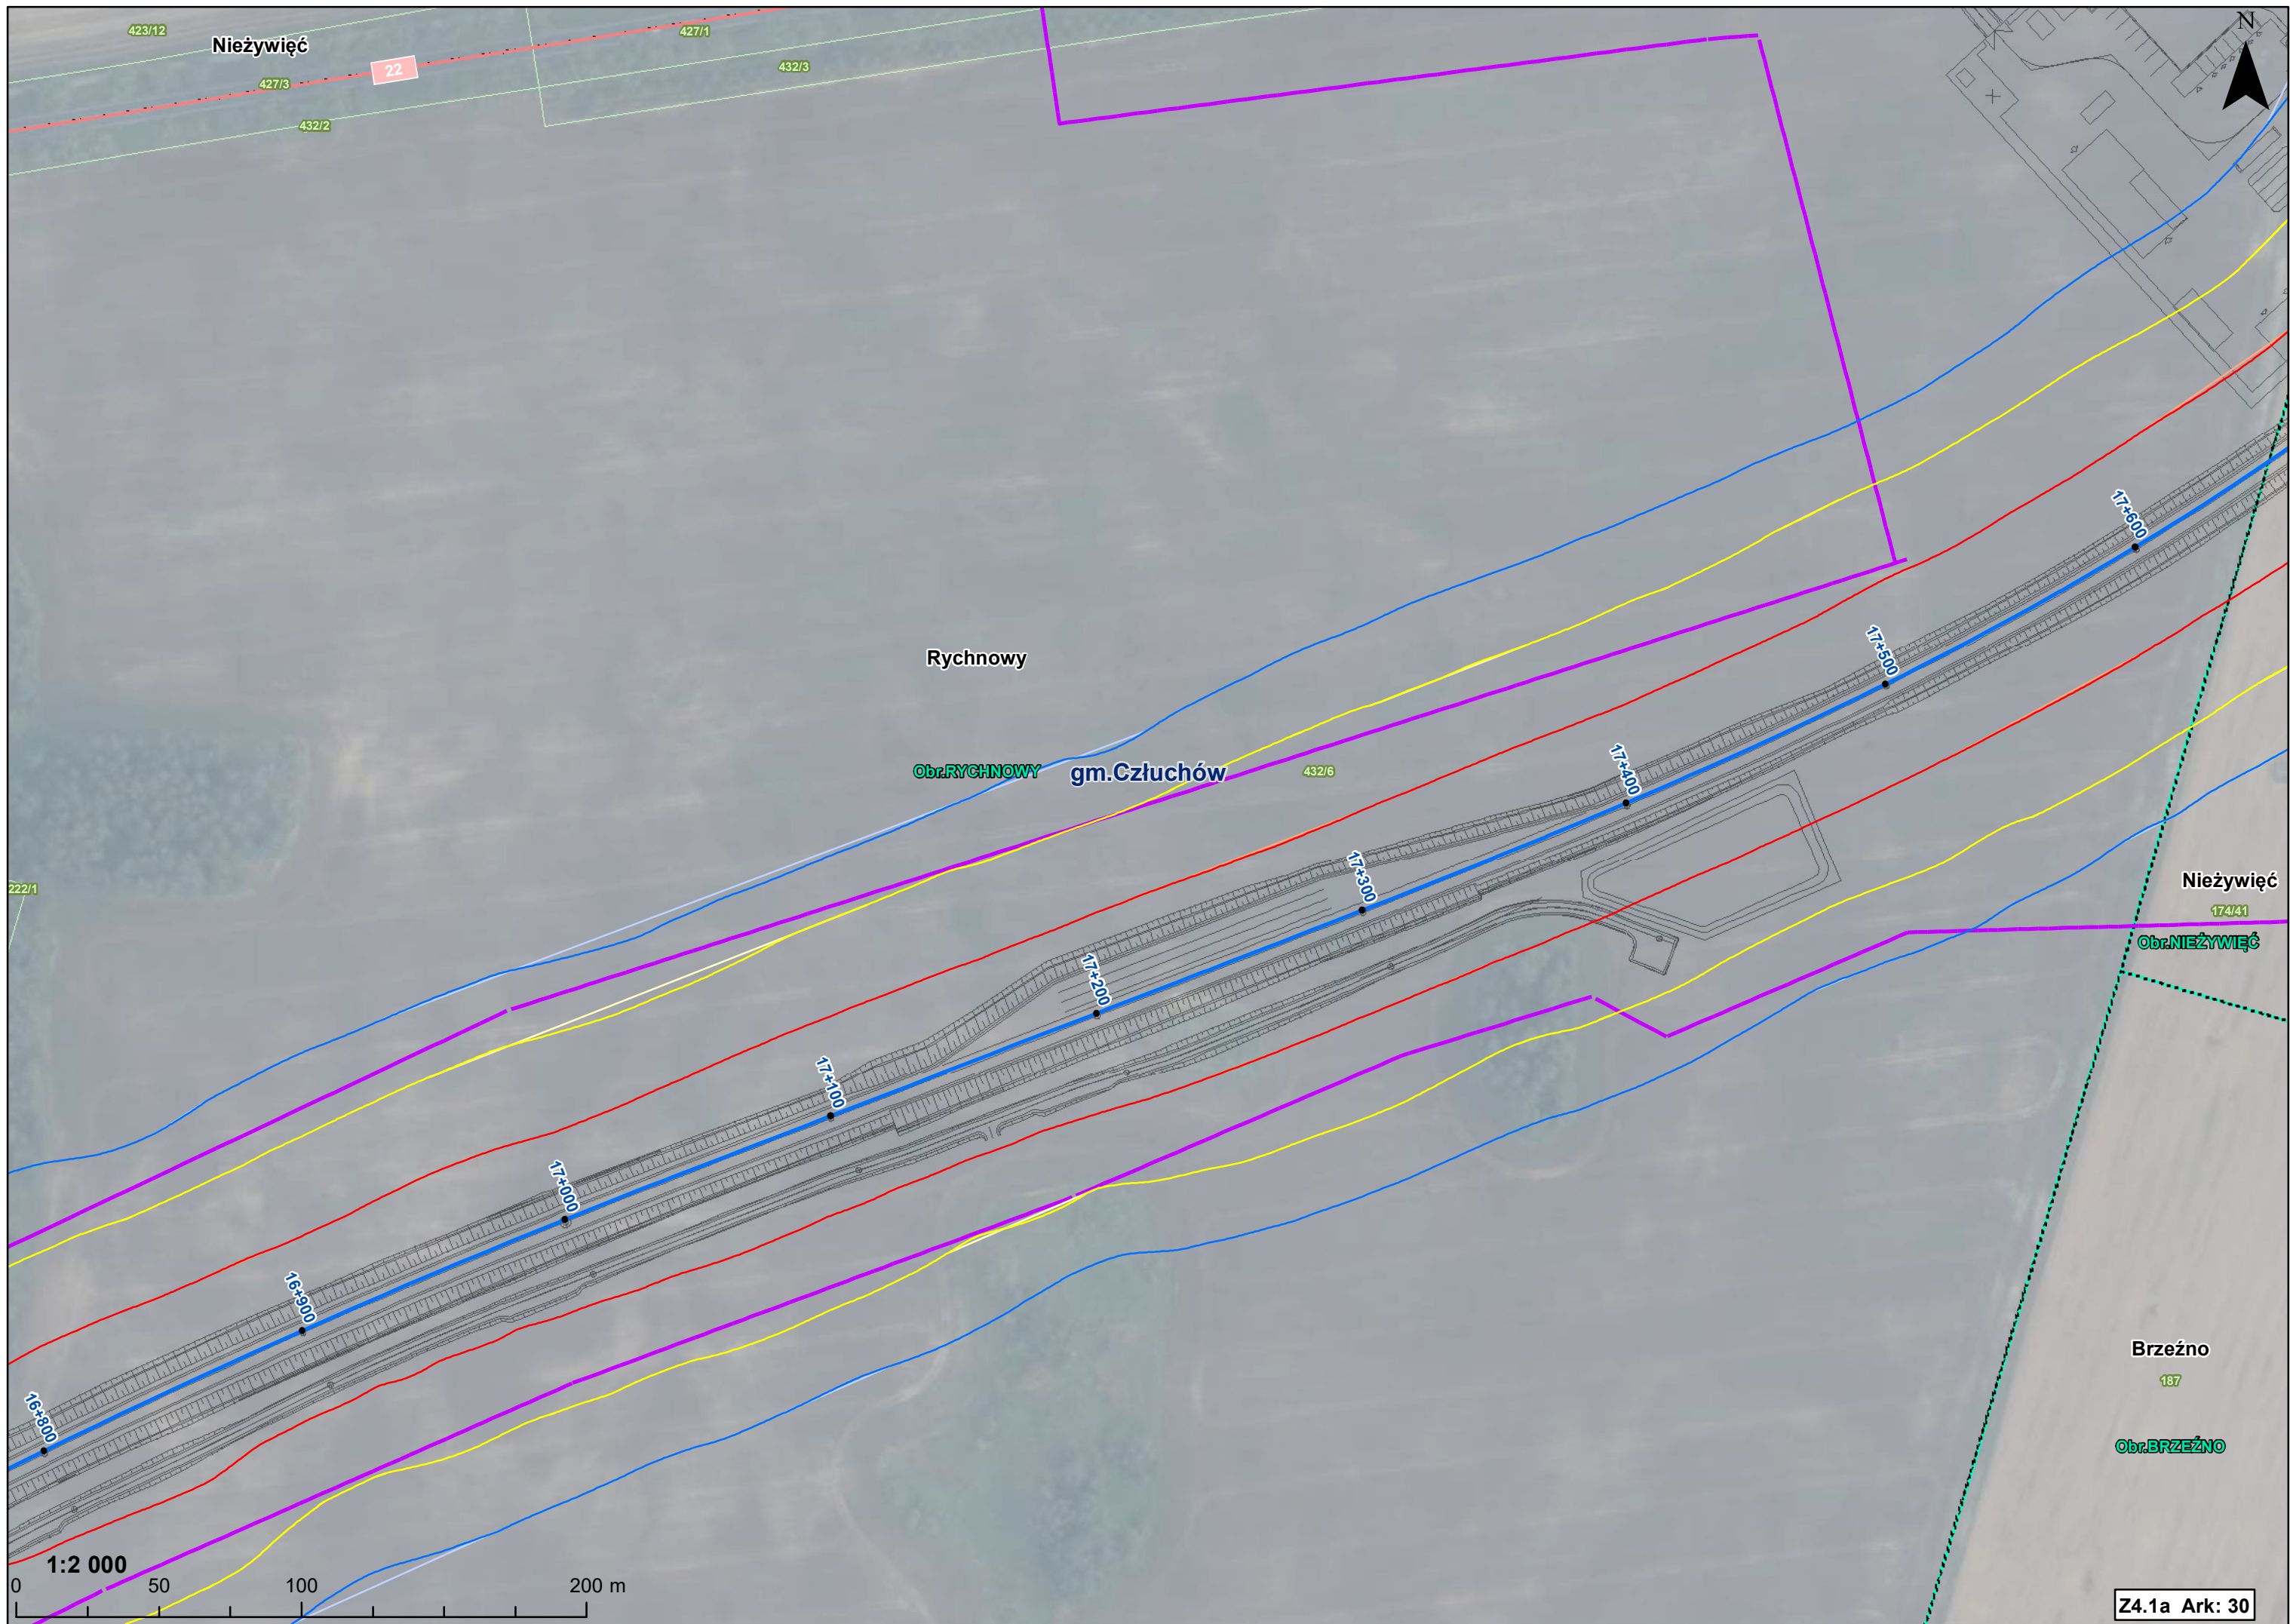

Z4.1a Ark: 25

N

1:2 000

1:2 000

0 50 100 200 m

Nieżywieć

22

Rychnowy