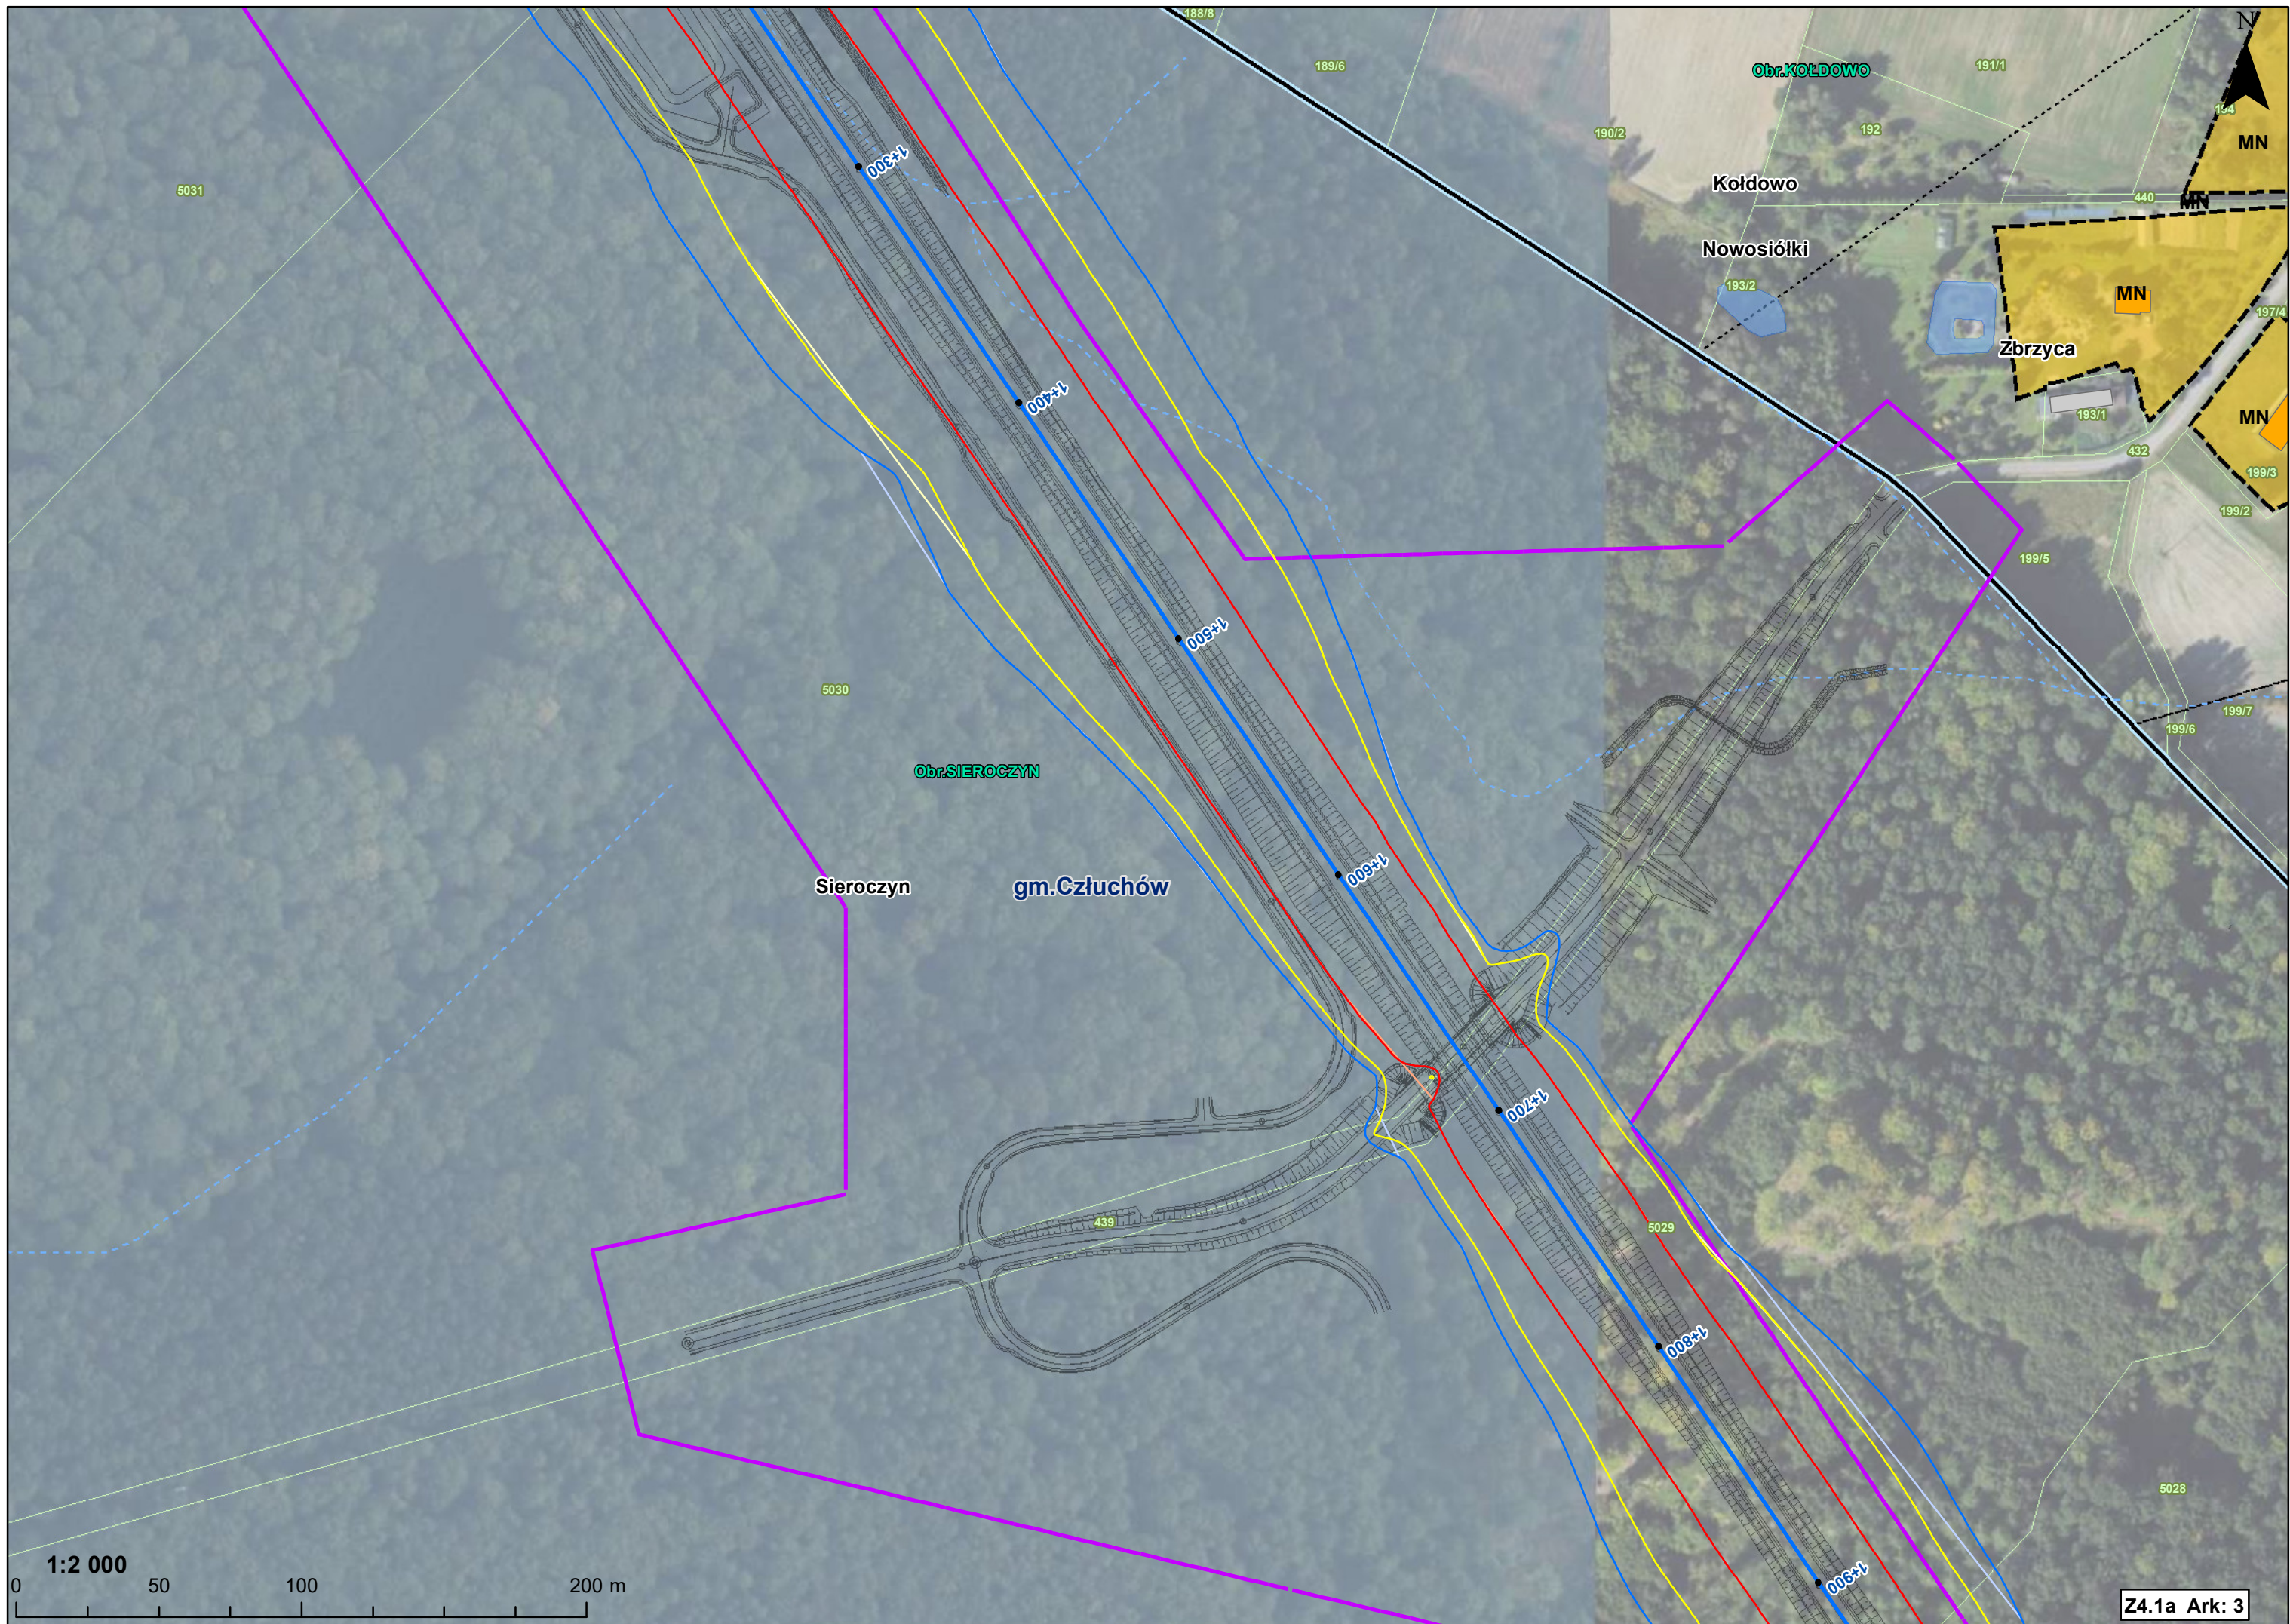

Obr.KOŁDOWO
Koldowo

Sieroczyn

Obr.SIEROCZYN

gm. Człuchów

Koszalińska

1:2 000

0 50 100 200 m

Z4.1a Ark: 2