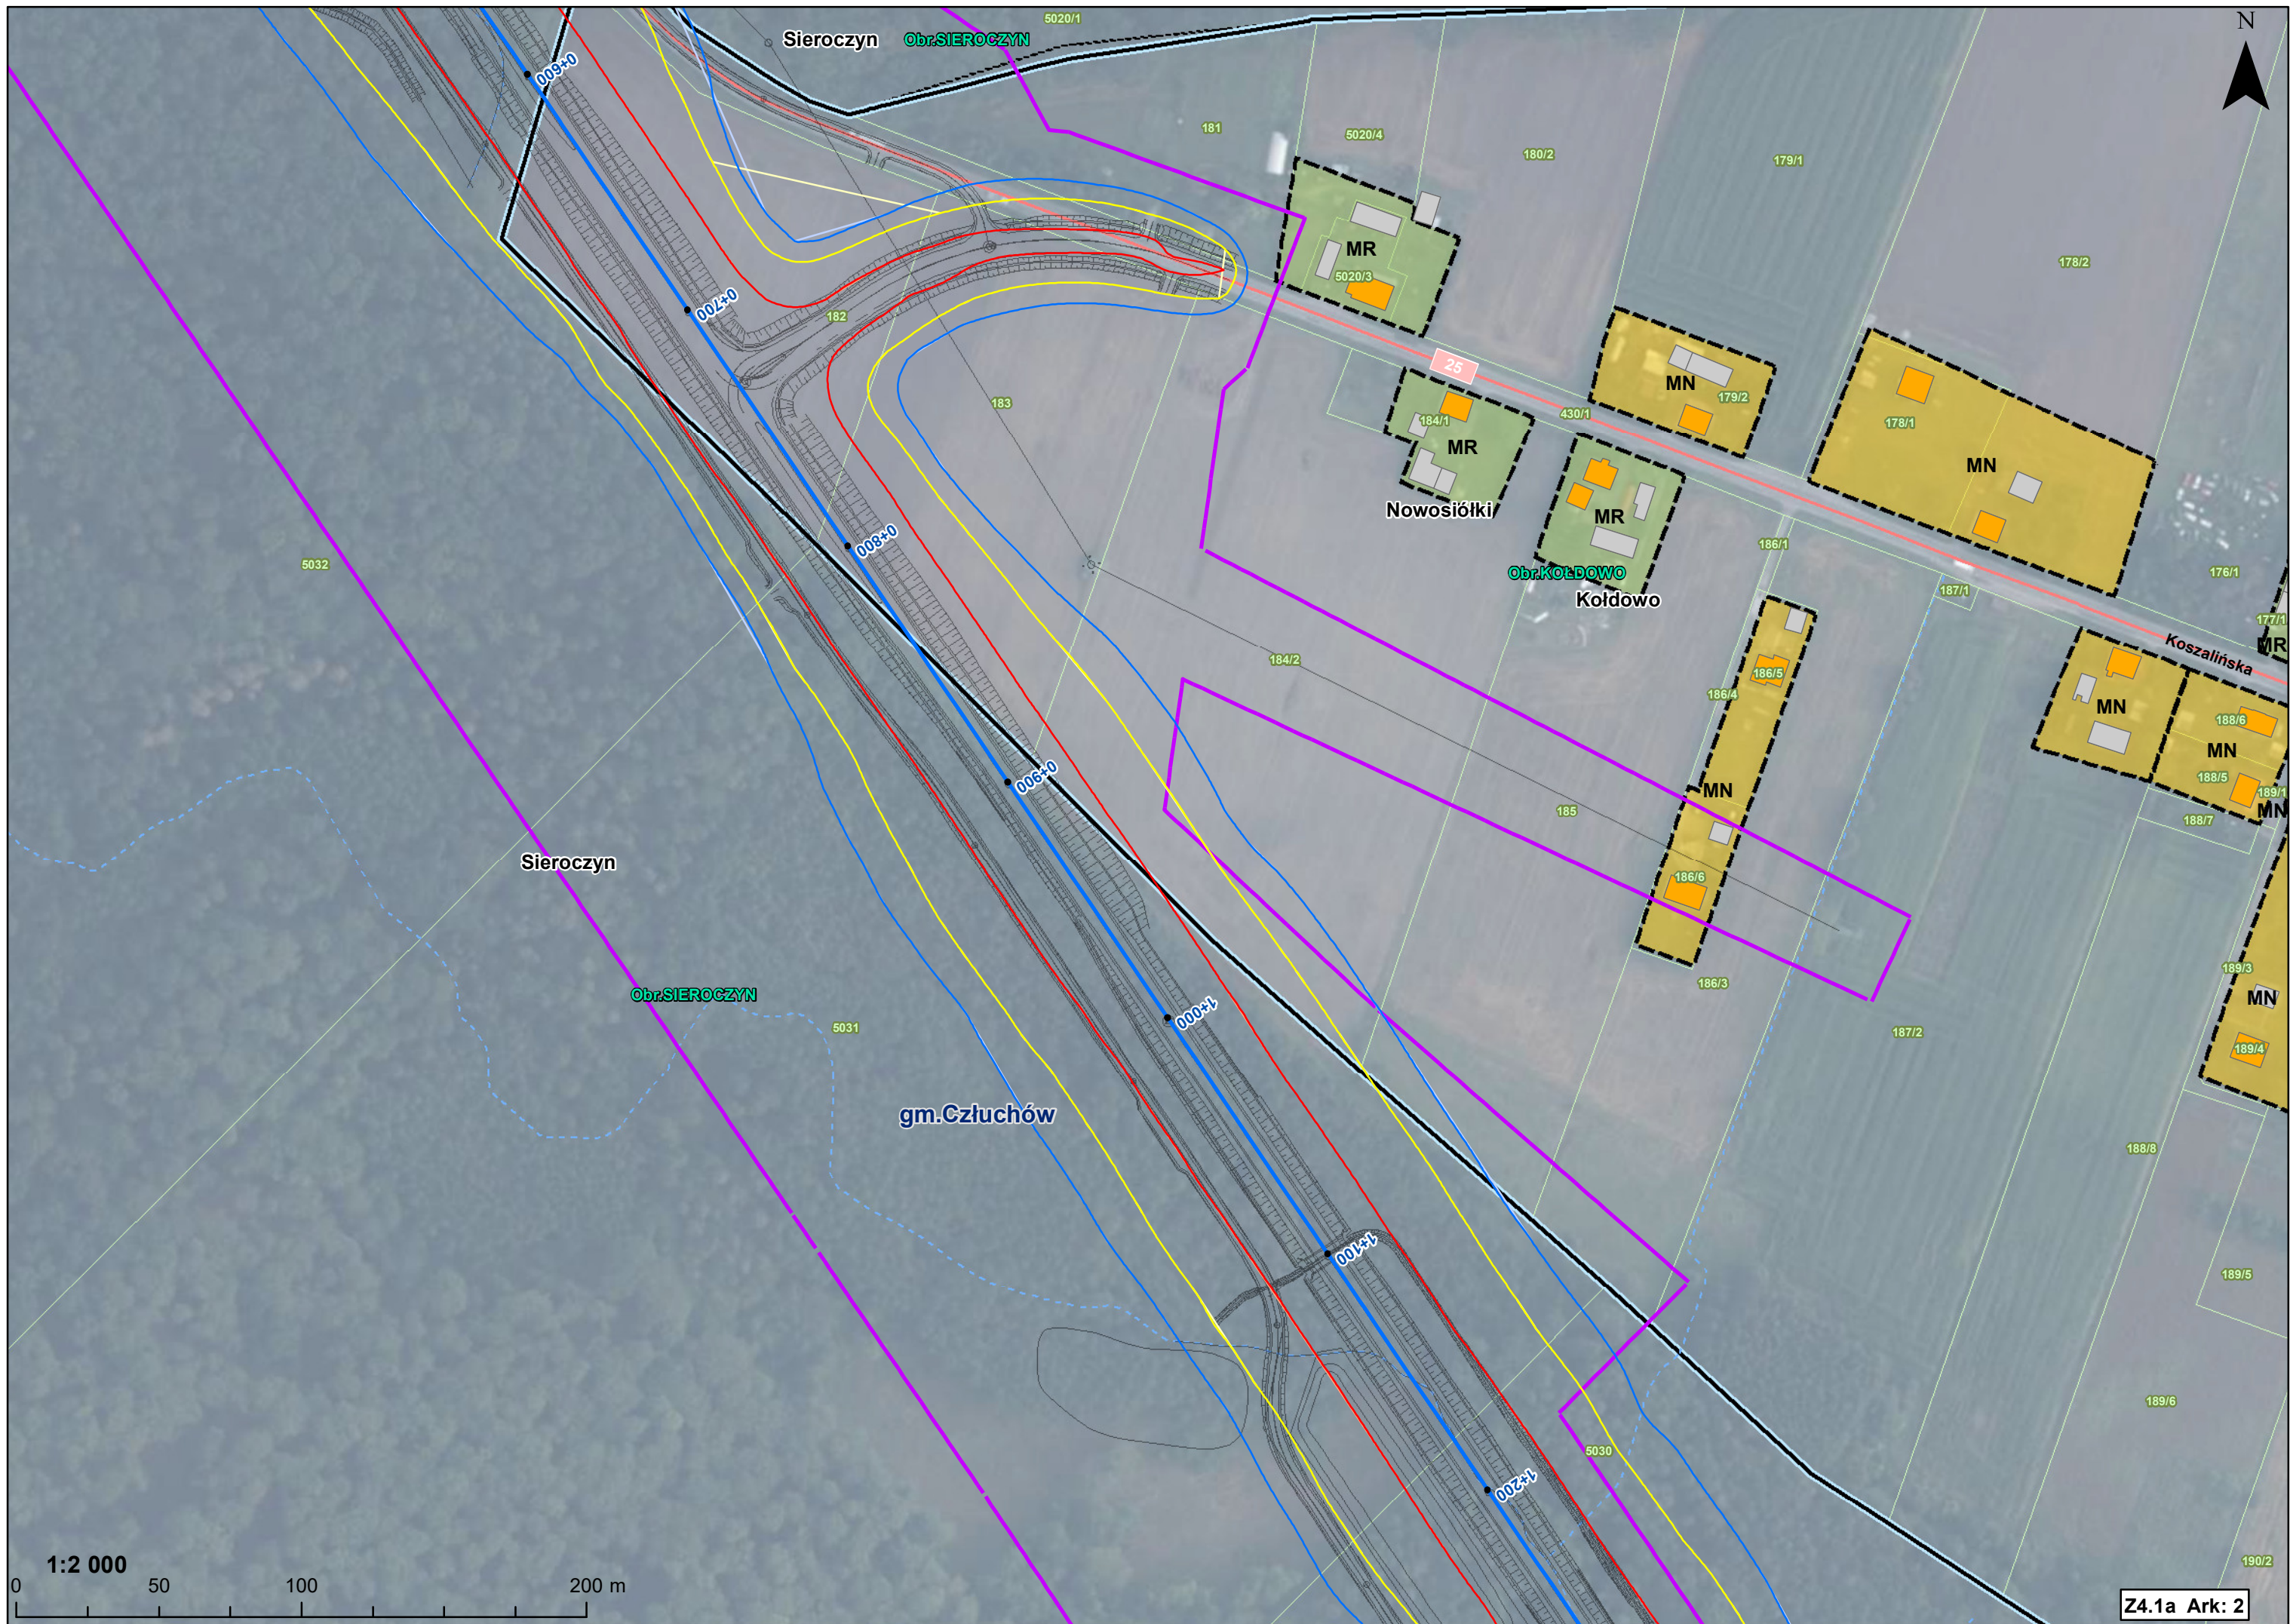

430/1

006+0

1:2 000

0 50 100 200 m

Z4.1a Ark: 1

N

Sieroczyn Obr.SIEROCZYN

Nowosiółki