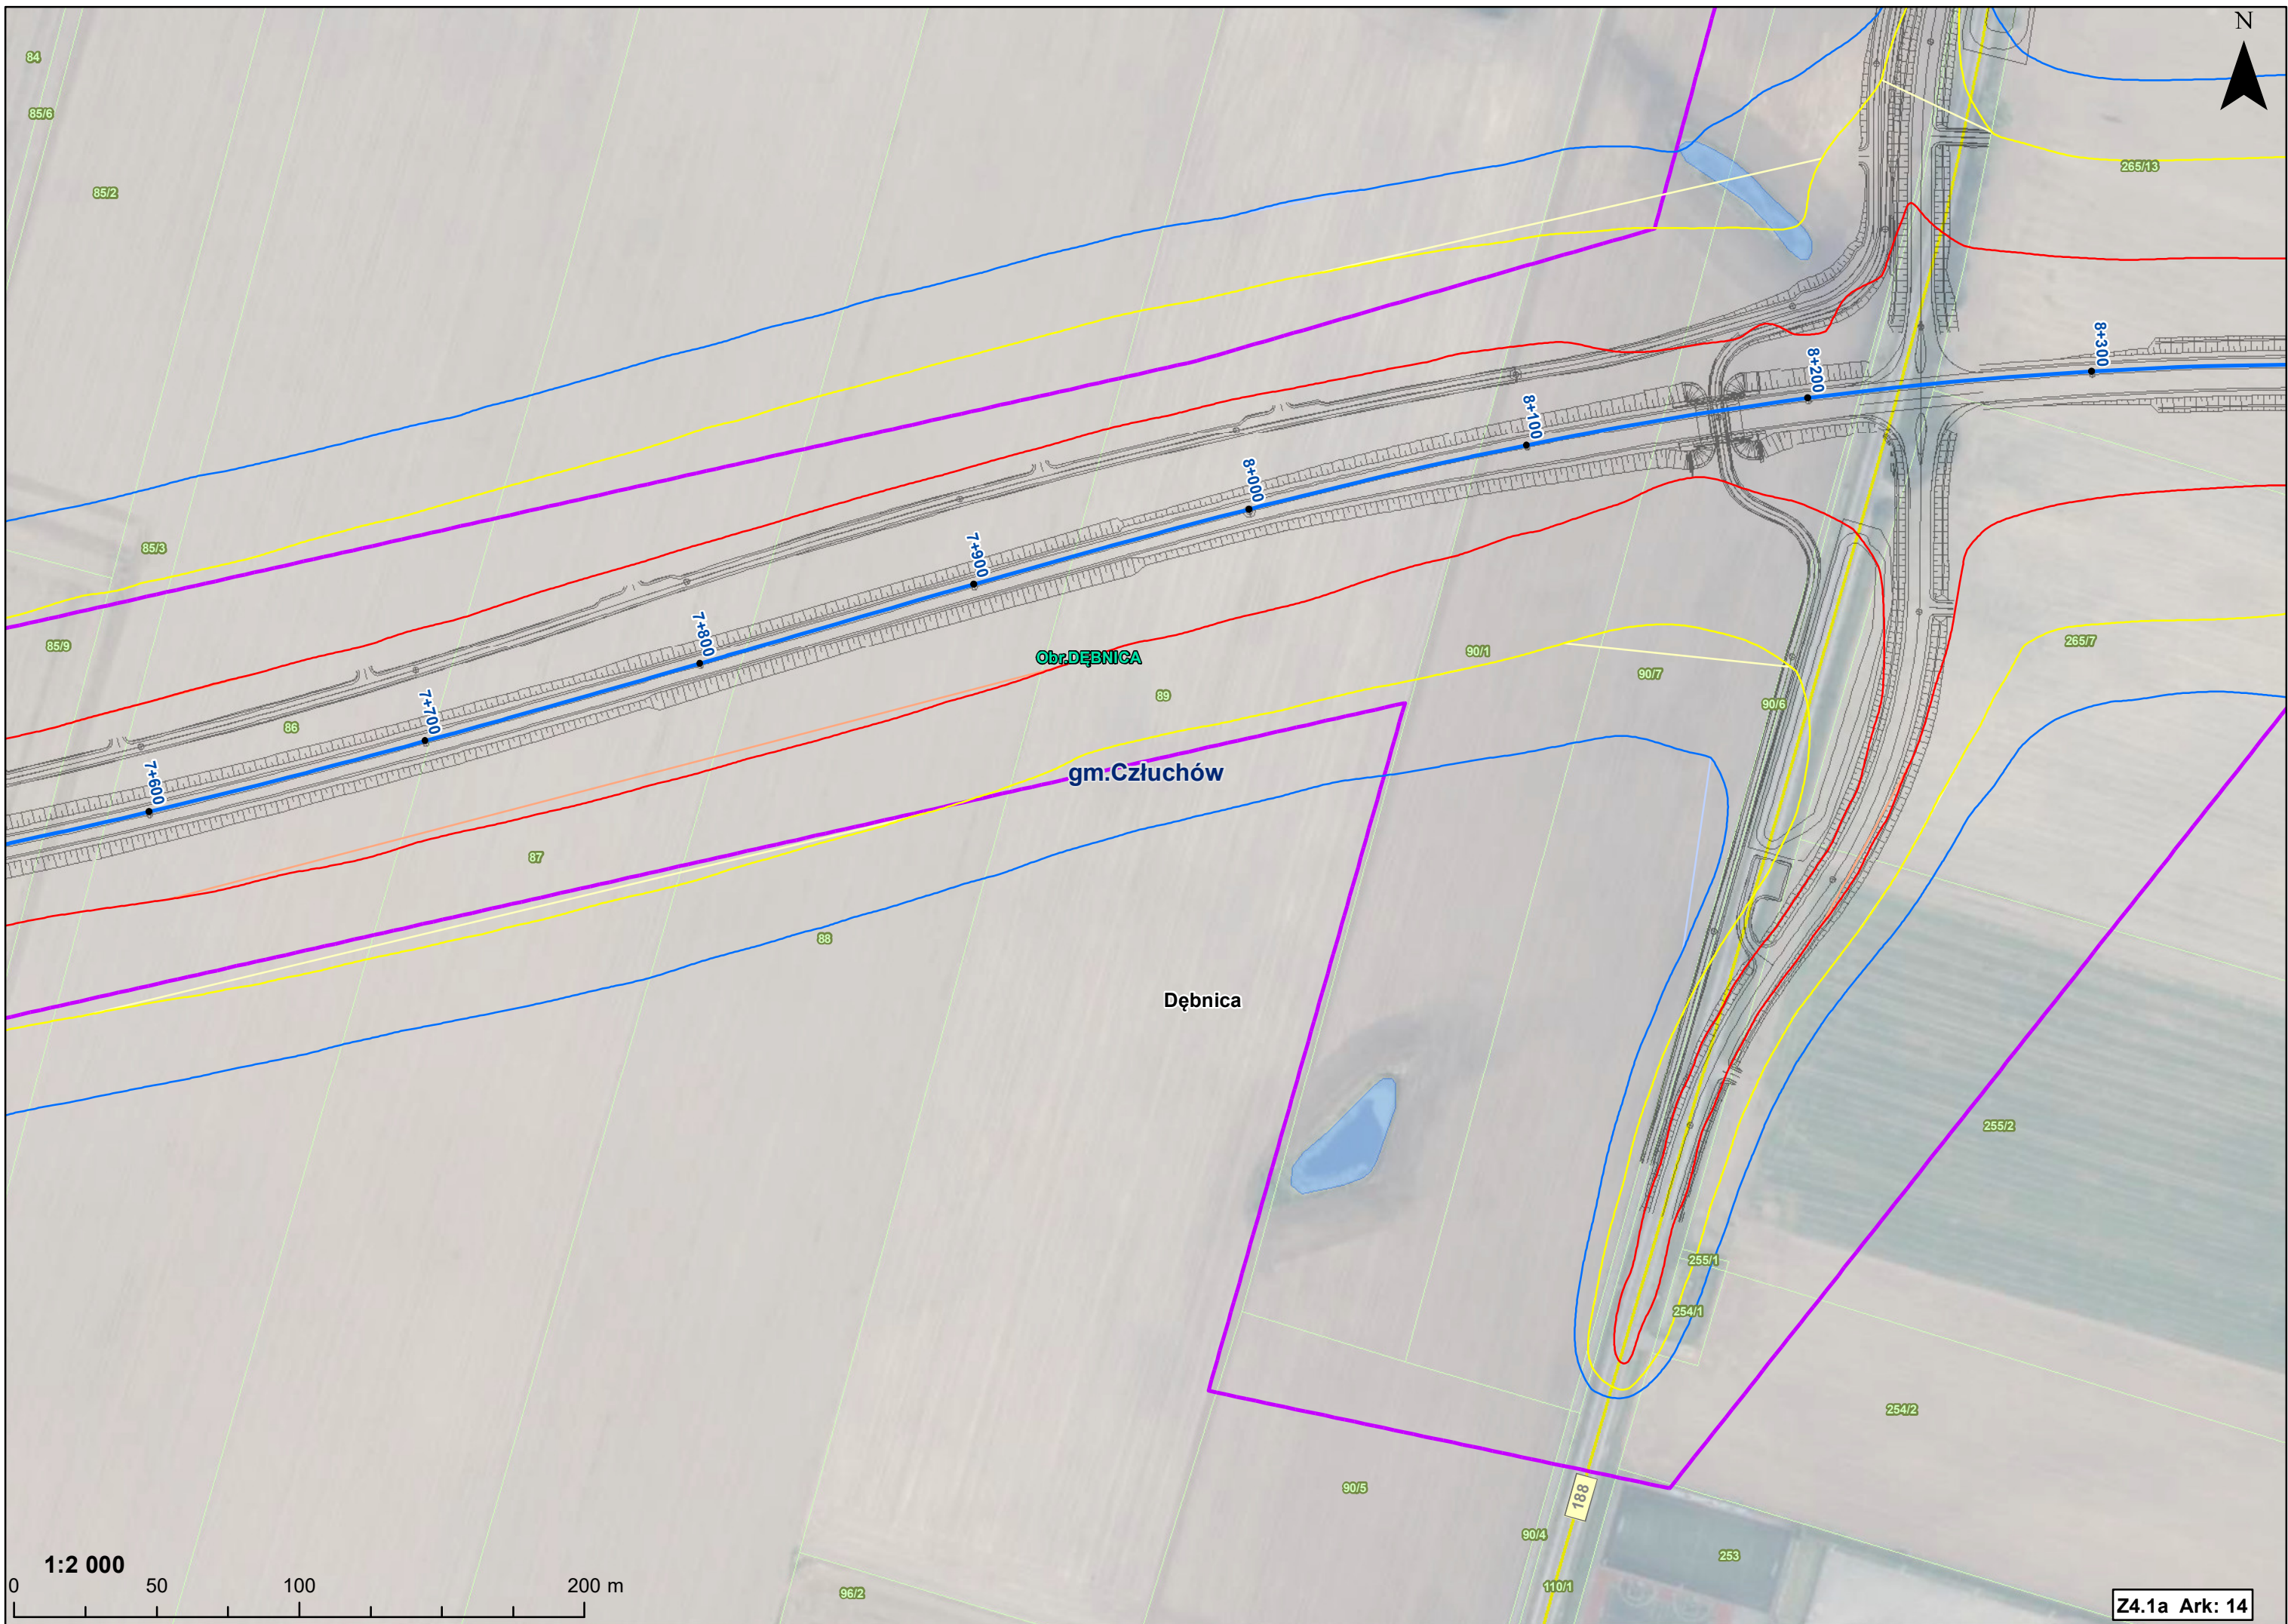

1:2 000

0 50 100 200 m

Z4.1a Ark: 14