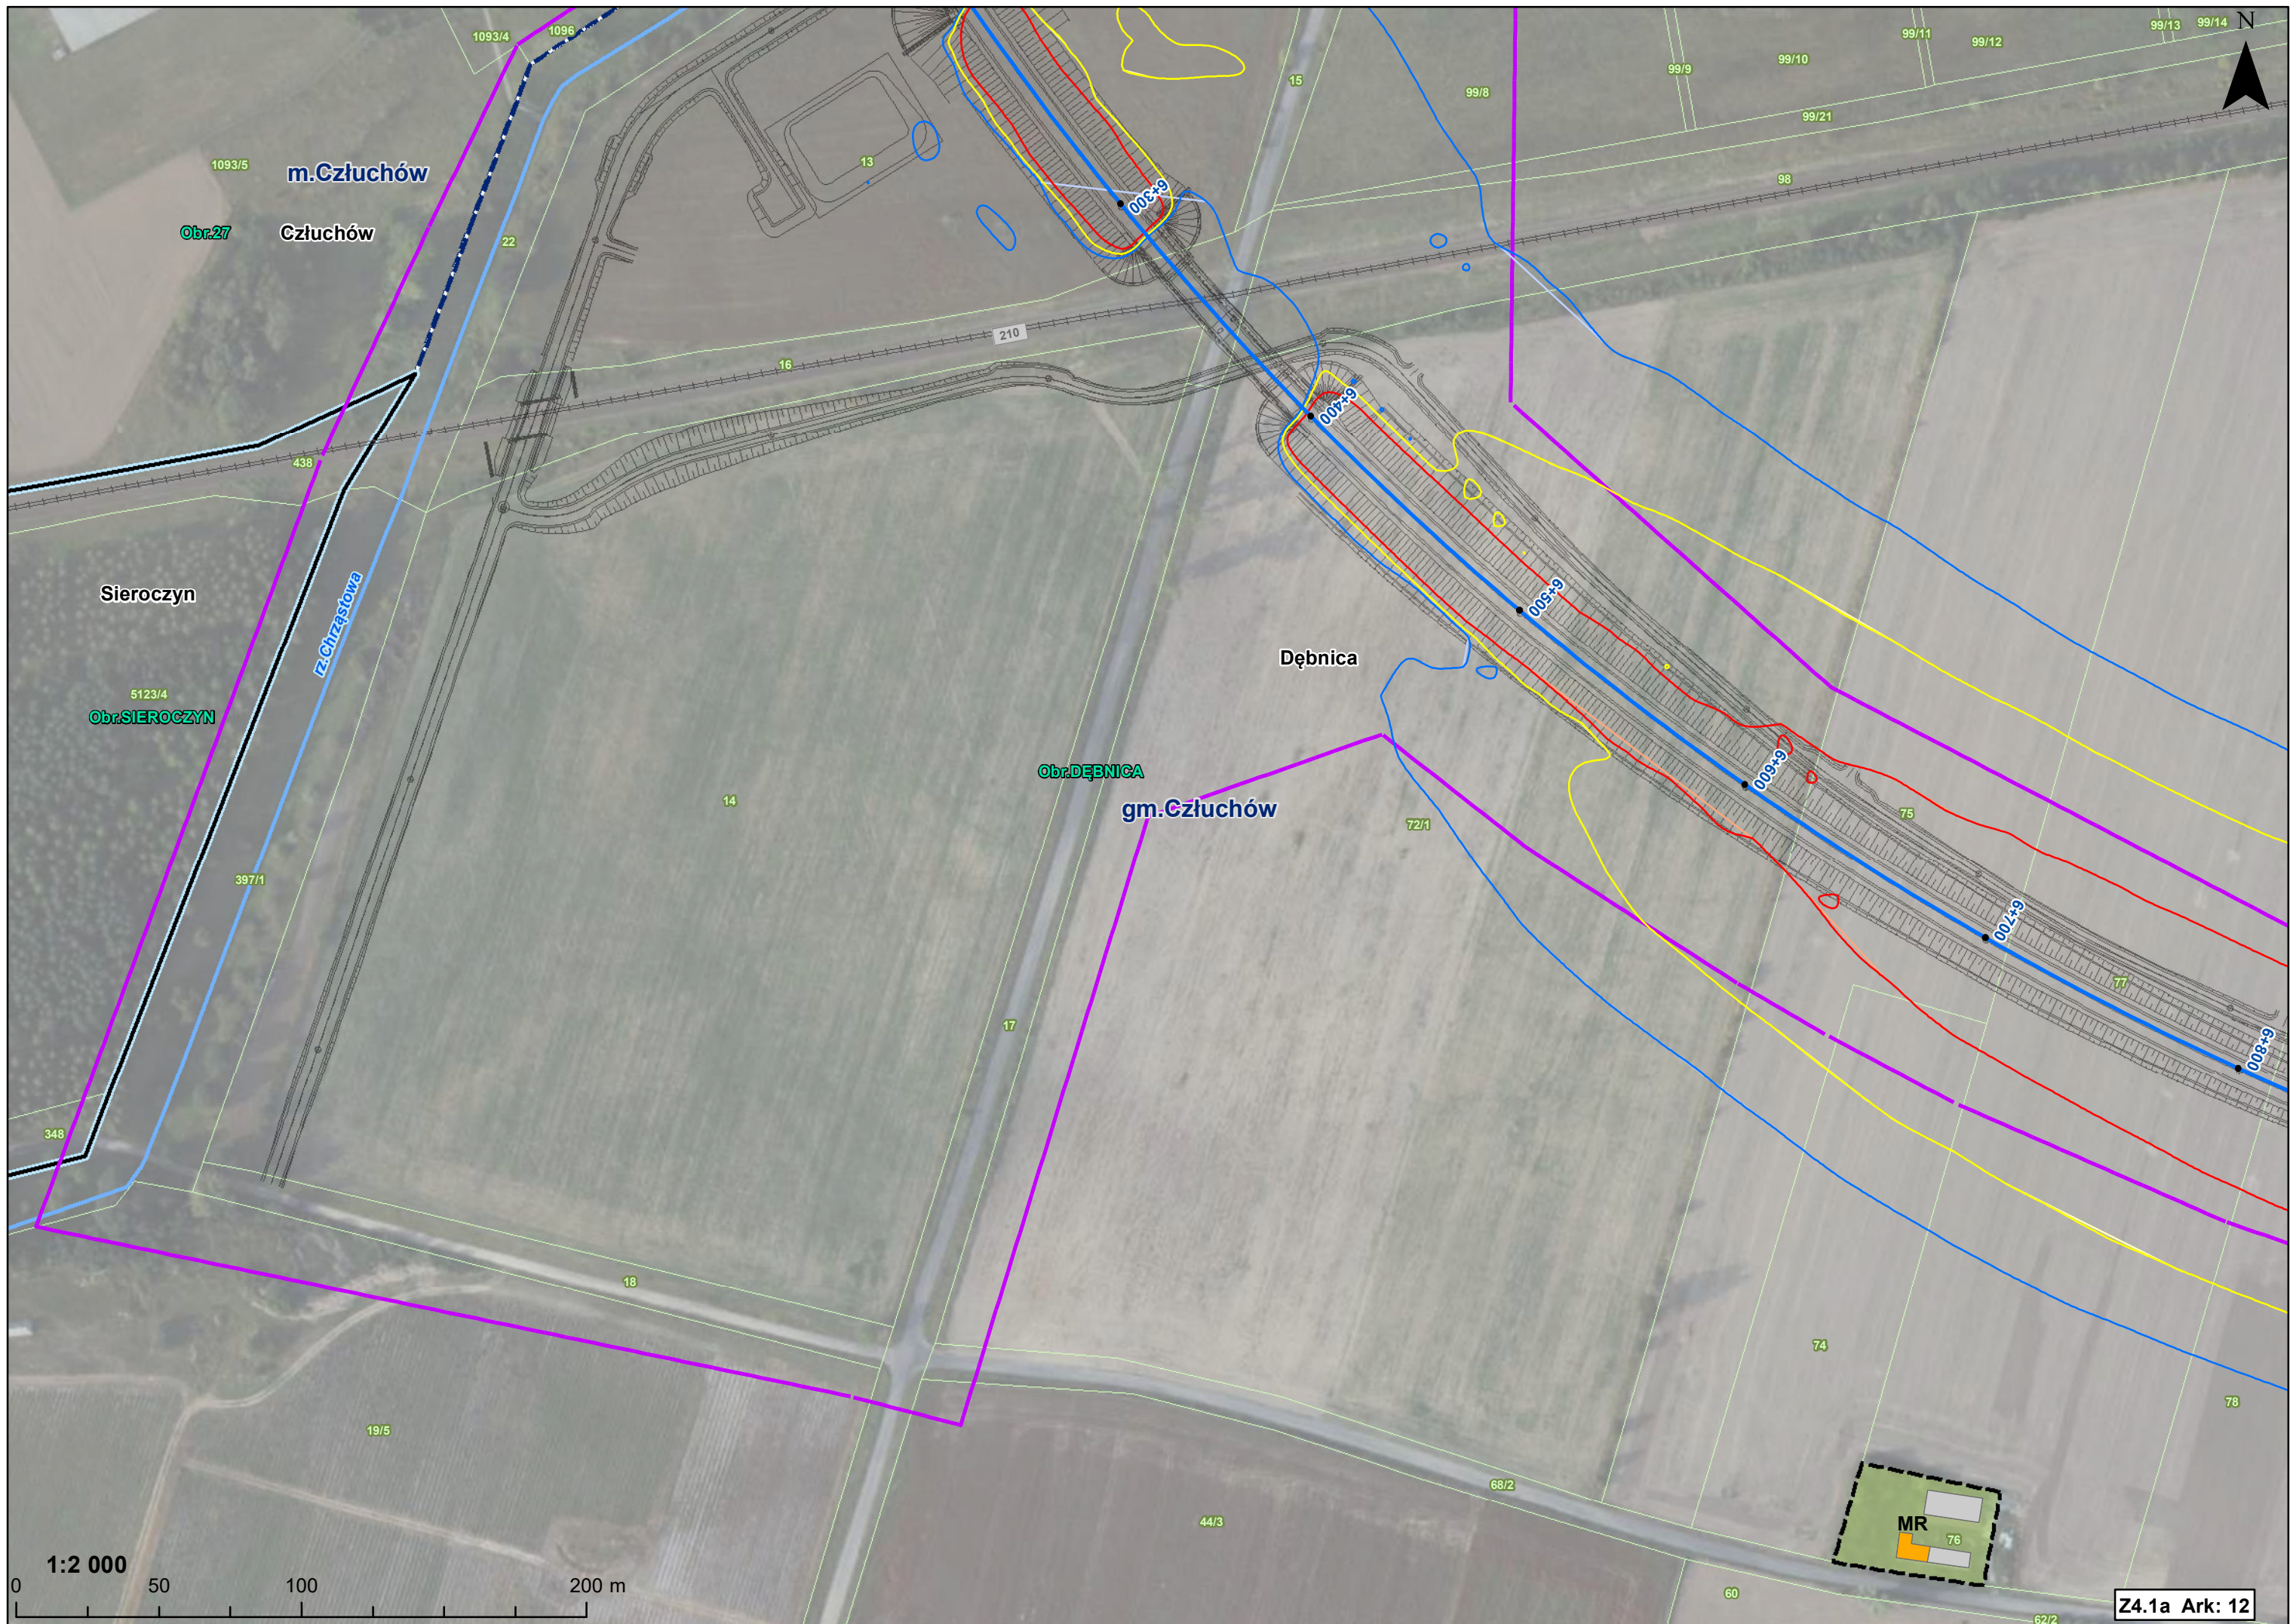

m. Człuchów

Człuchów

Obr.27

Sieroczyn

Obr.SIEROCZYN

Dębica

Obr.DĘBNICA

gm. Człuchów

rz. Chrzęstowa

MR

76

1:2 000

0 50 100 200 m