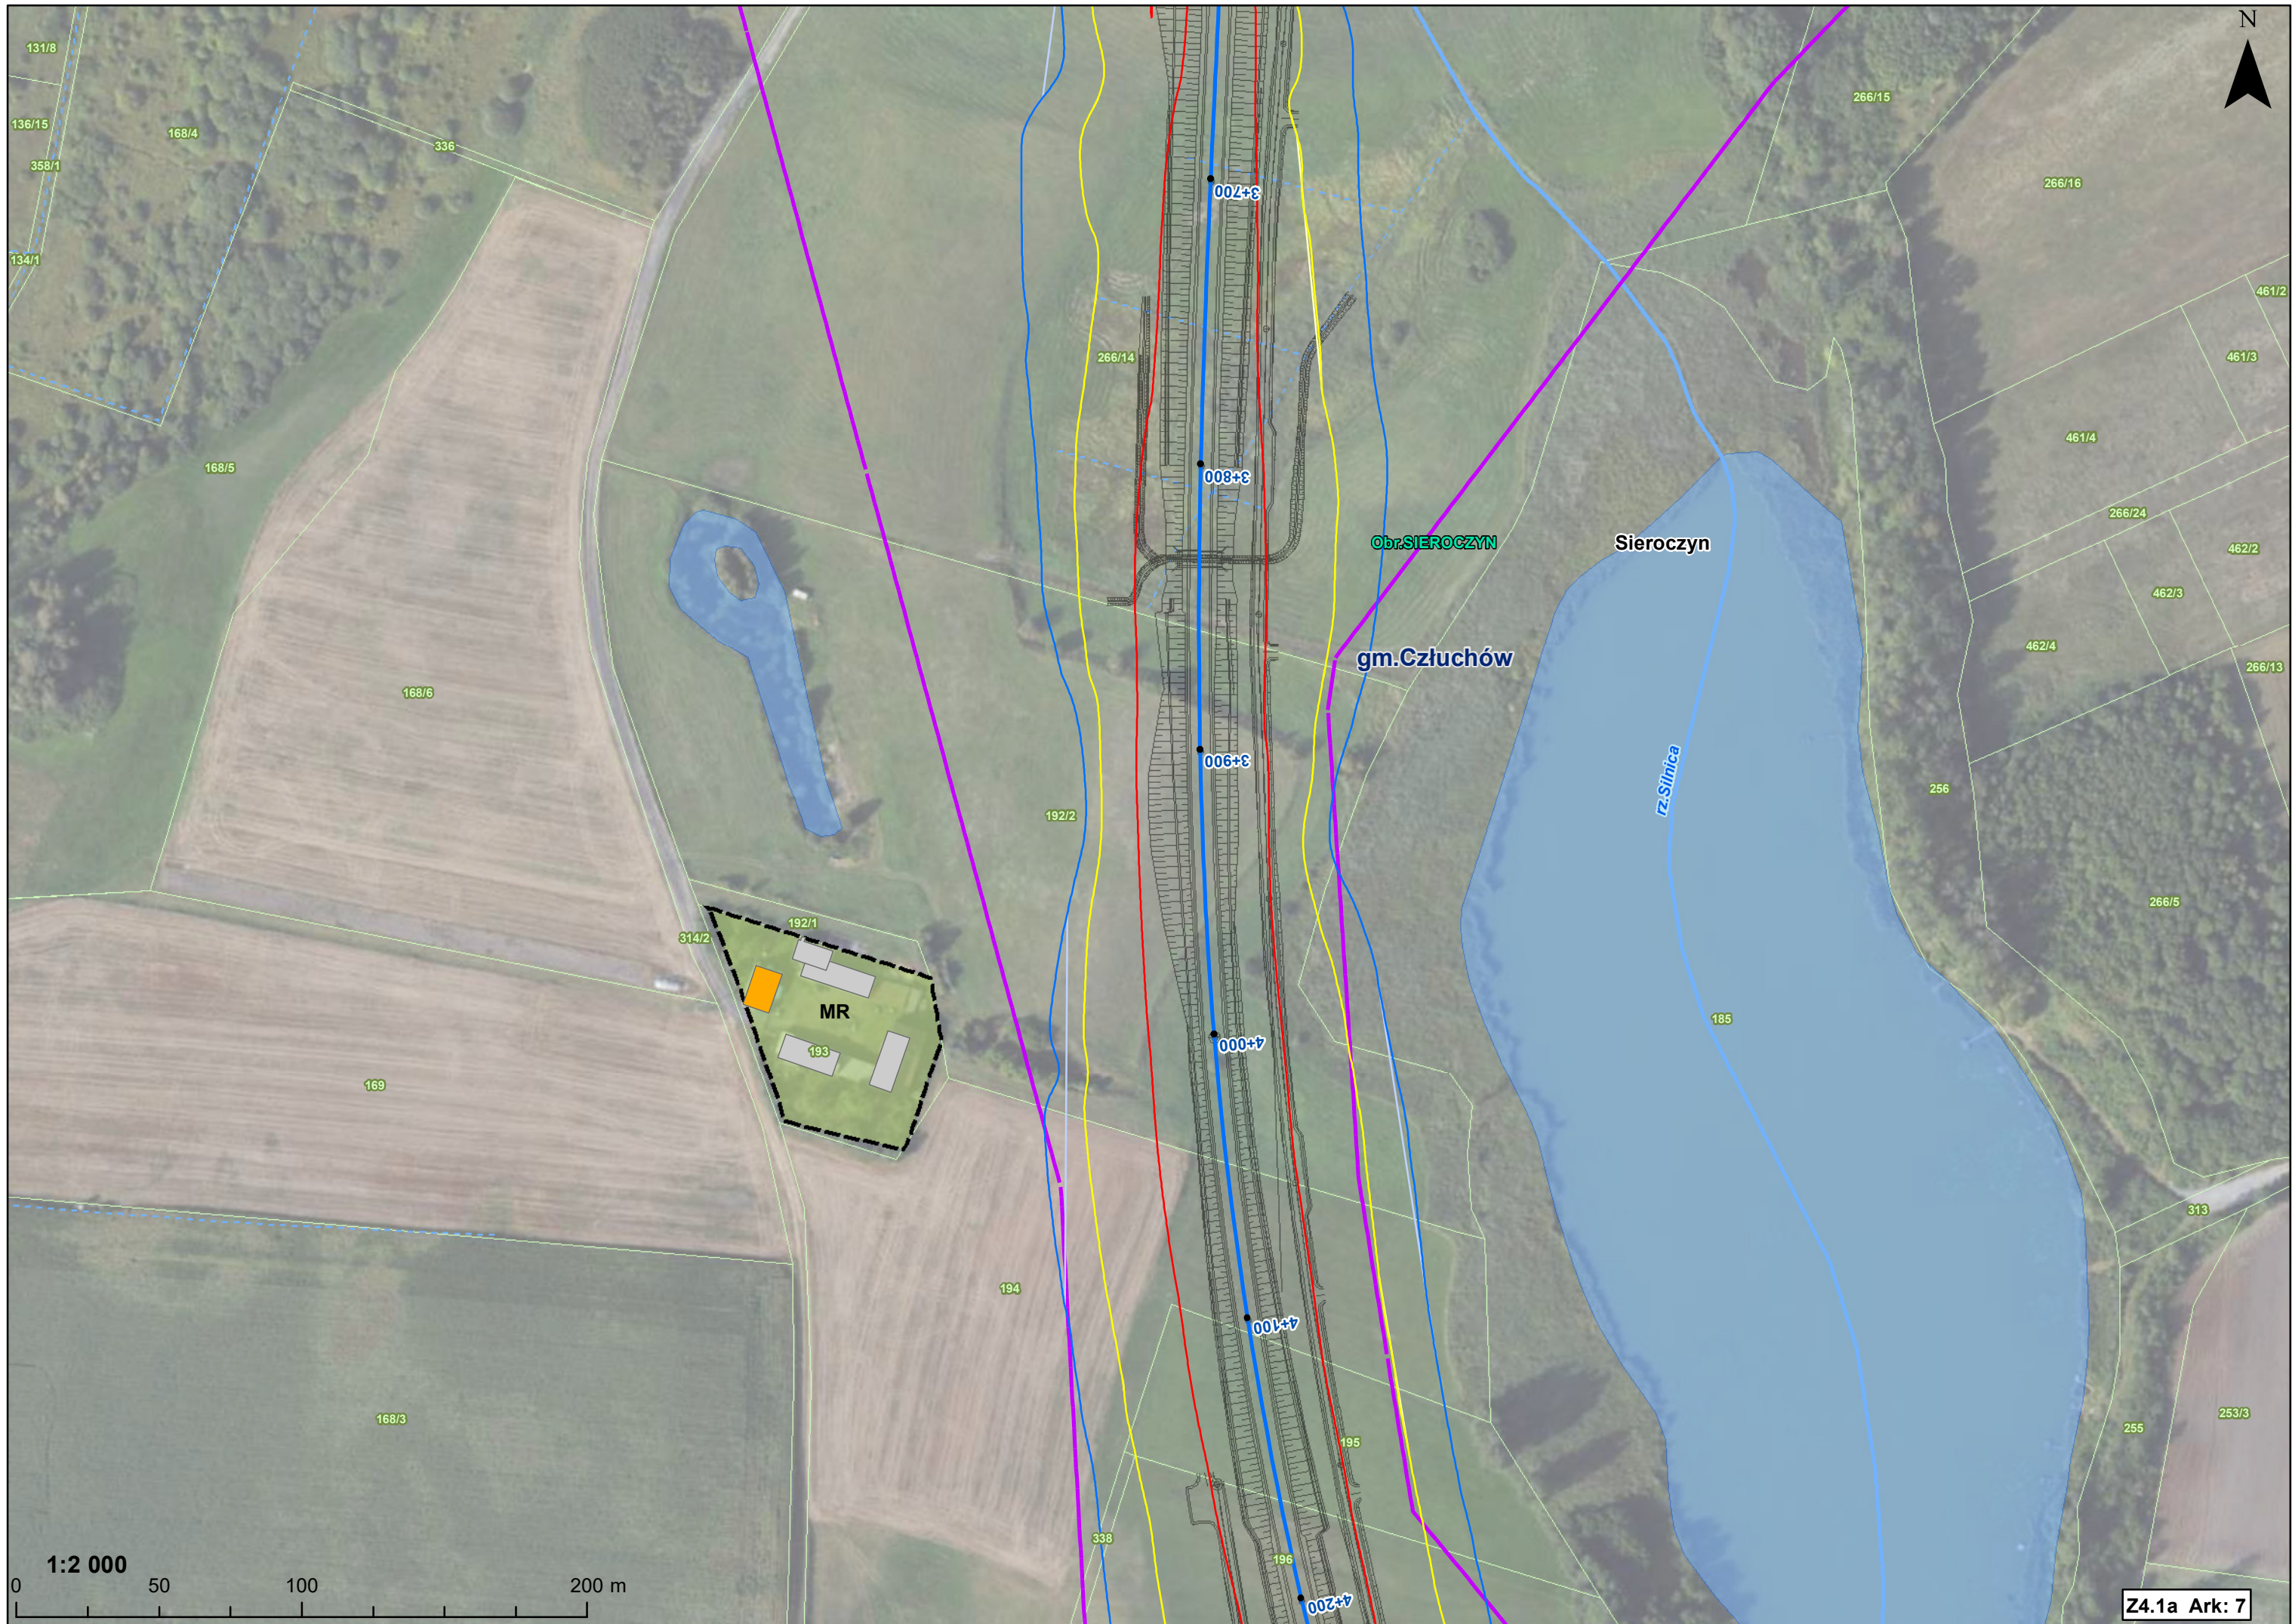

N

1:2 000

0 50 100 200 m

Z4.1a Ark: 7