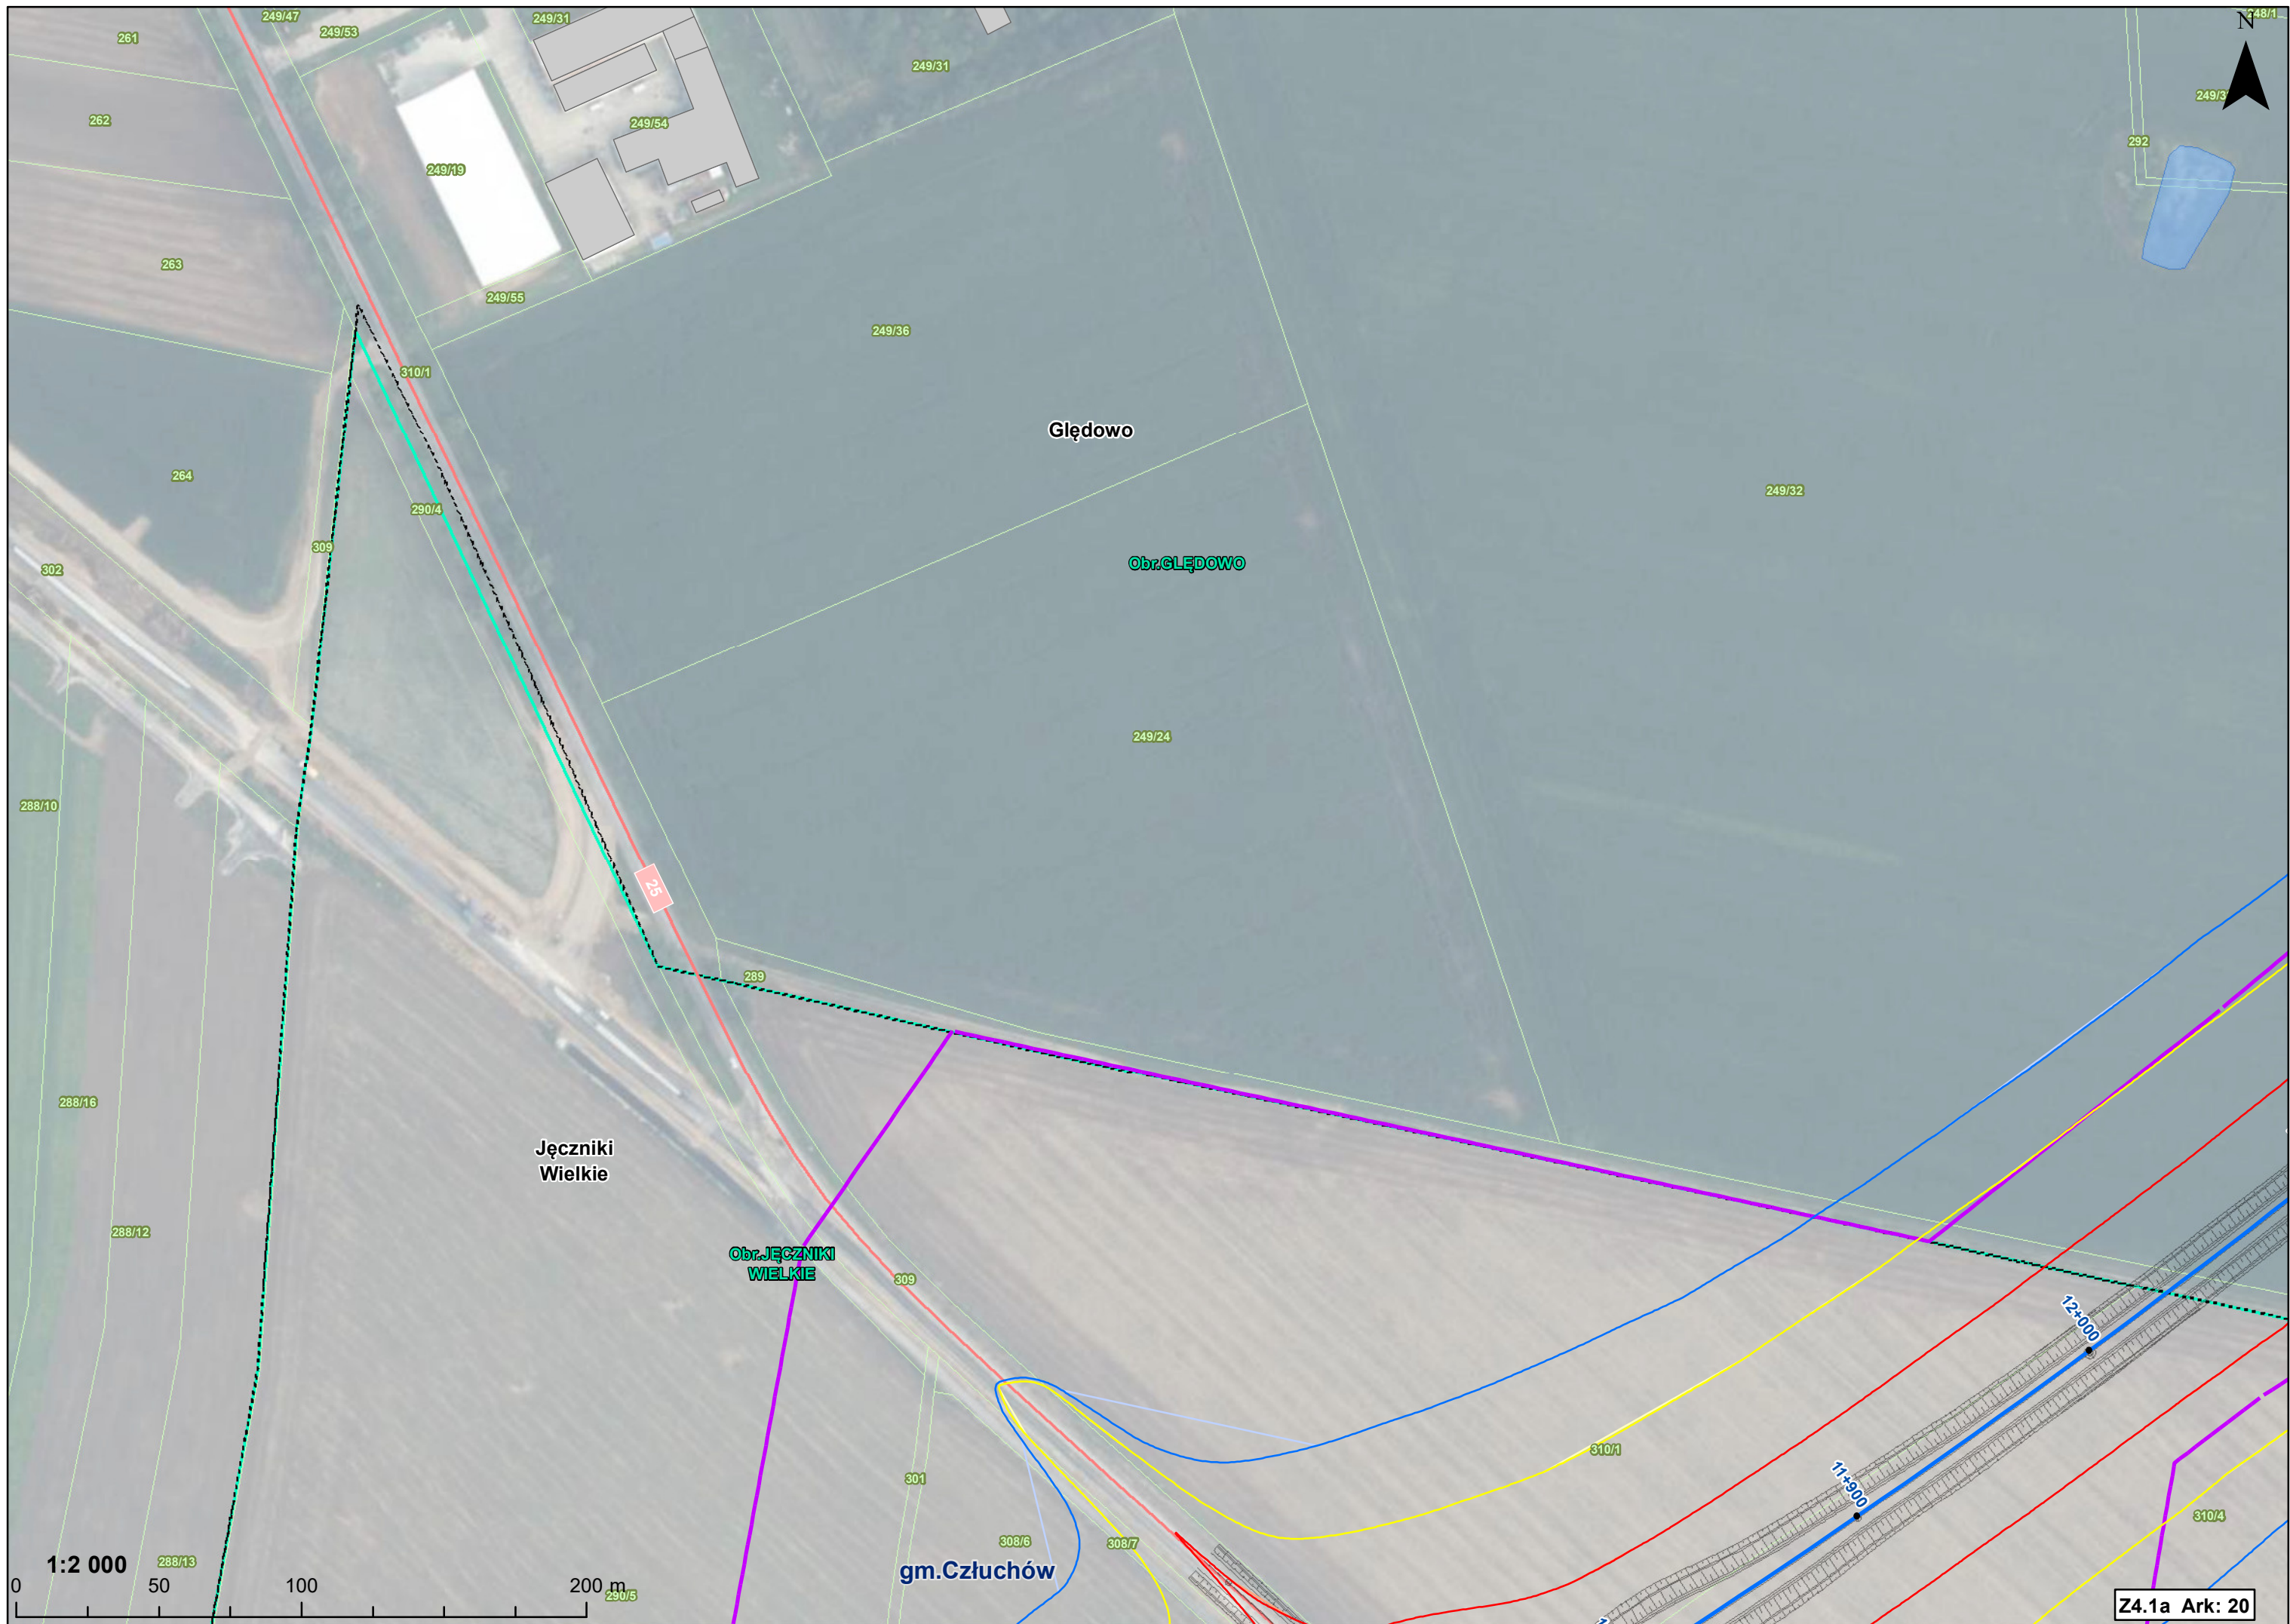

1:2 000

0 50 100 200 m

gm. Człuchów

Z4.1a Ark: 20

Głędowo

Obr. GŁĘDOWO

Jęczniki Wielkie

Obr. JĘCZNIKI WIELKIE

48/1

249/3

292

249/3

249/32

249/24

249/31

249/54

249/19

249/55

249/36

249/47

249/53

249/31

261

262

263

264

302

309

290/4

310/1

25

289

288/10

288/16

288/12

288/13

301

308/6

308/7

310/1

310/4

12+000

11+500