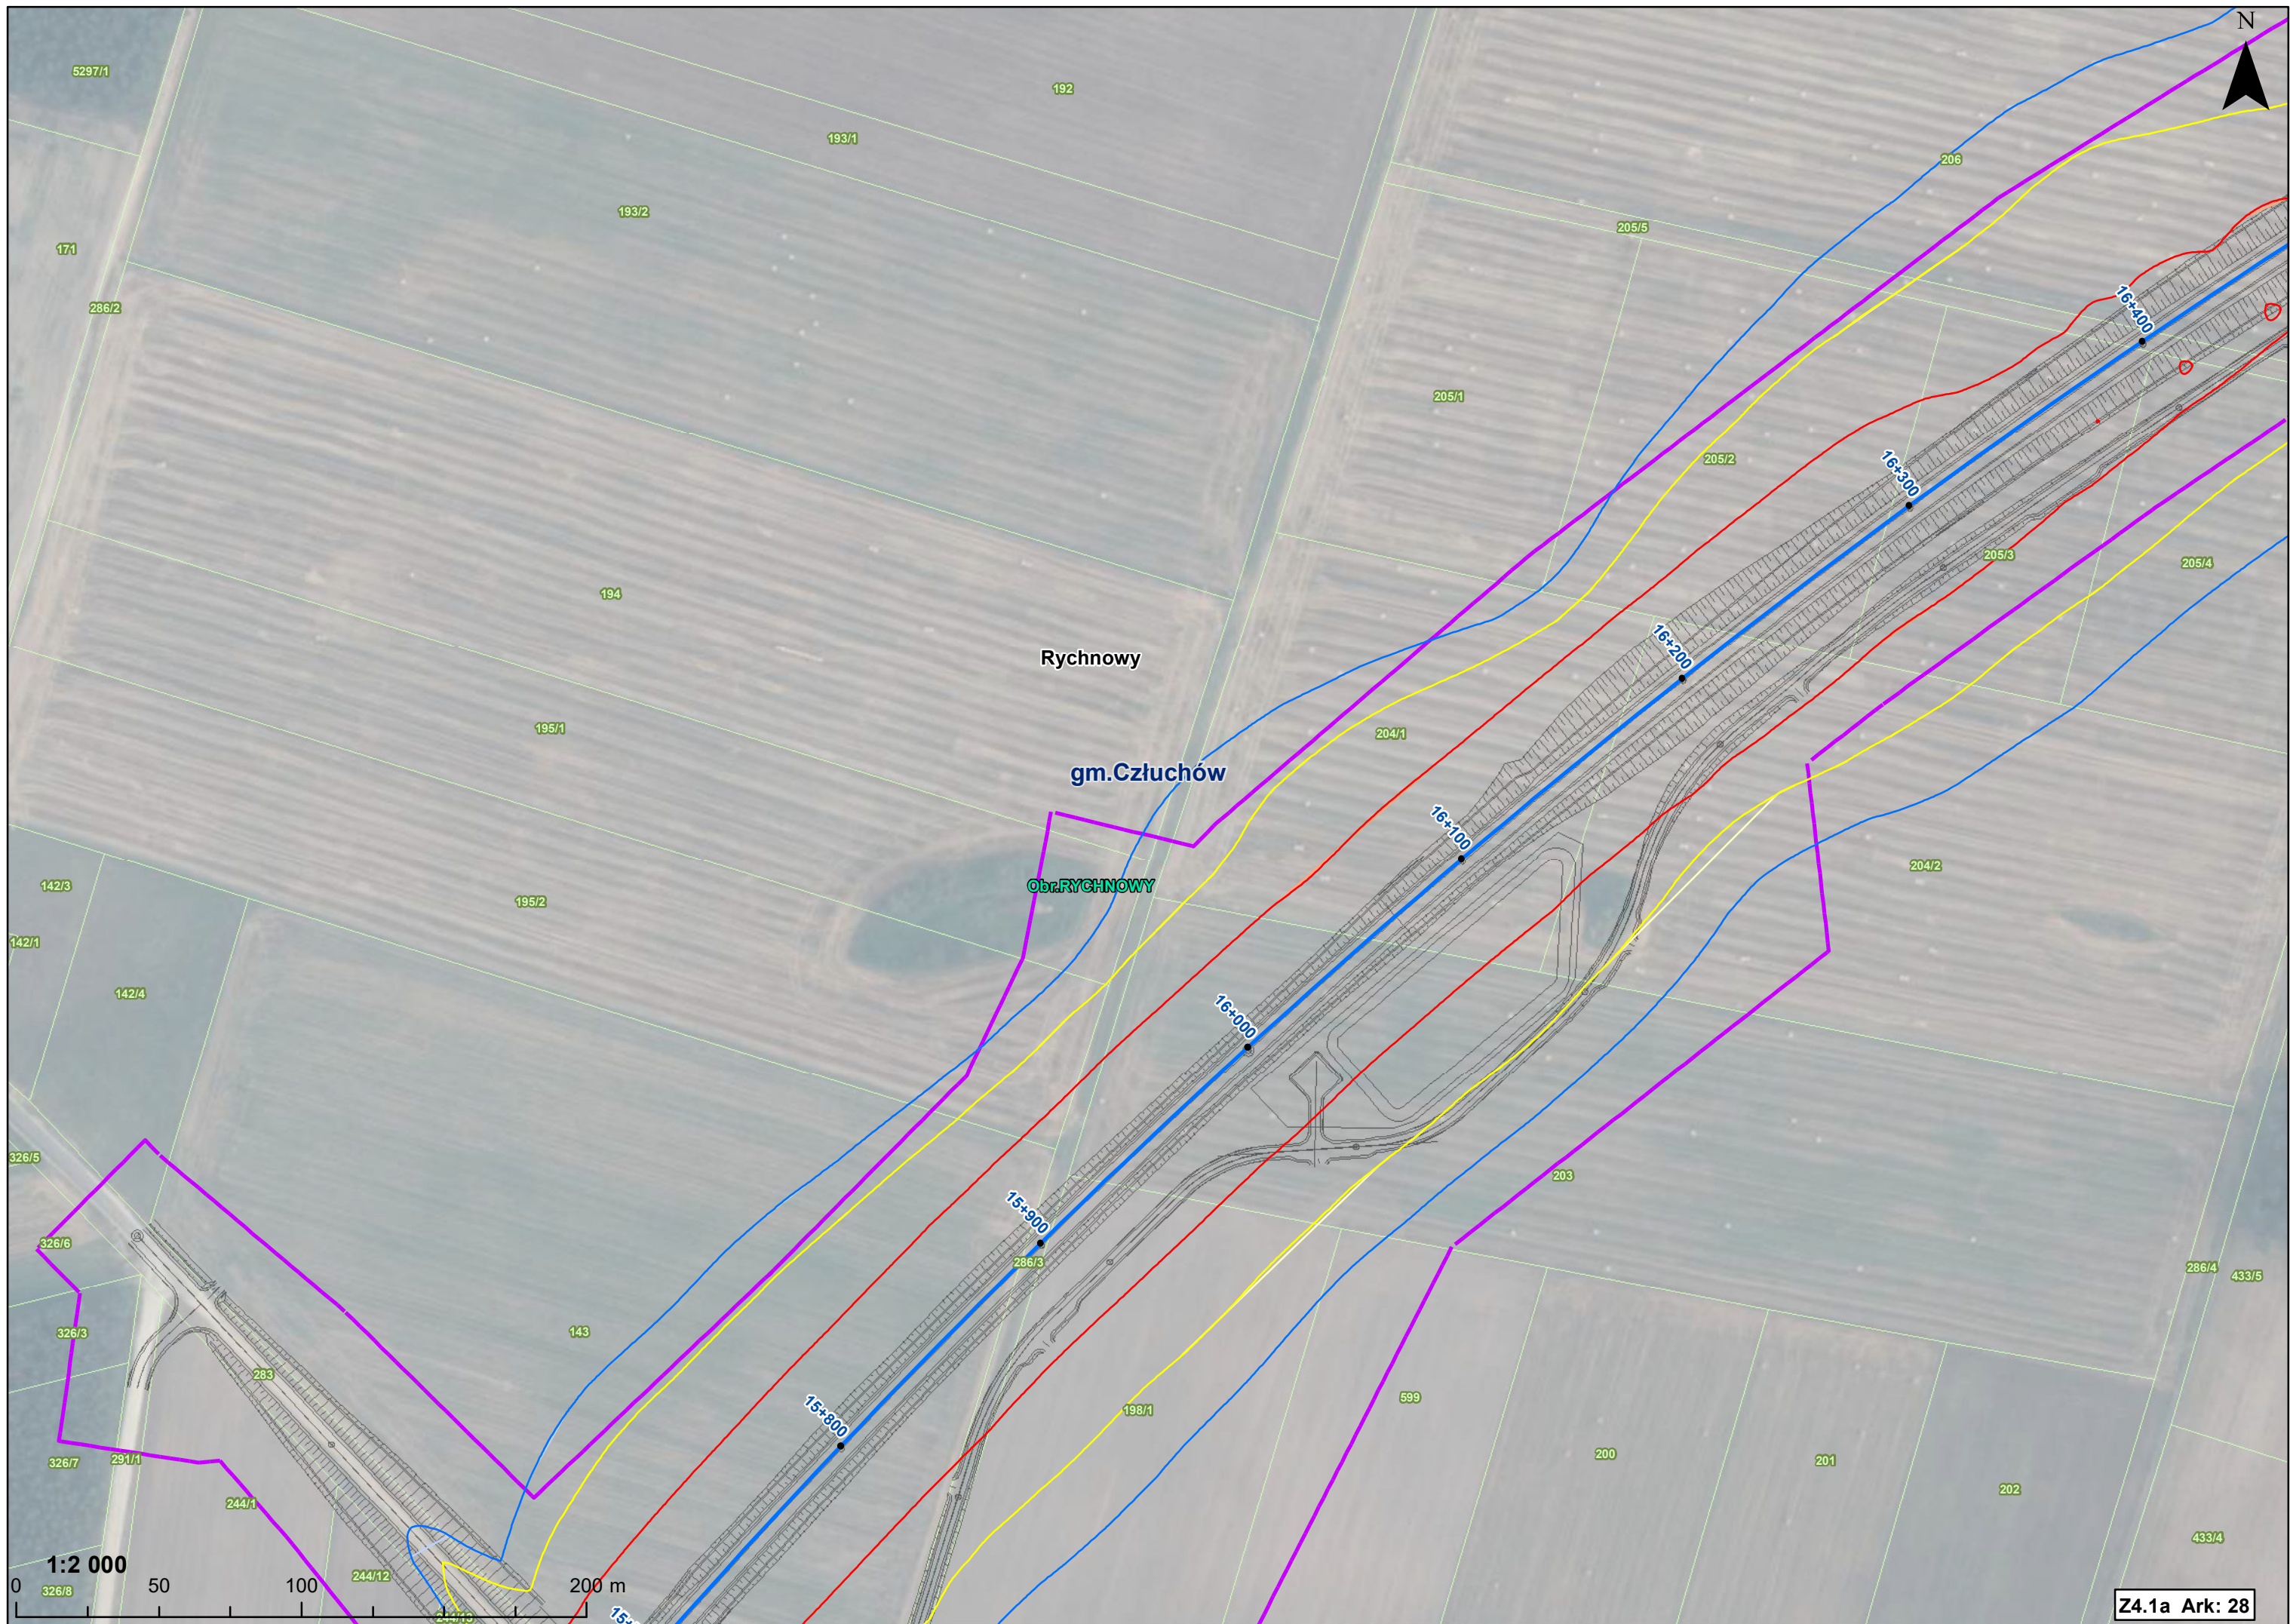

Z4.1a Ark: 25

N

1:2 000

1:2 000

0 50 100 200 m

Nieżywieć

22

Rychnowy

Rychnowy

Obr. NIEŻYWIĘĆ

Obwodnica Chojnic

22

423/12

173/2

423/5

177/1