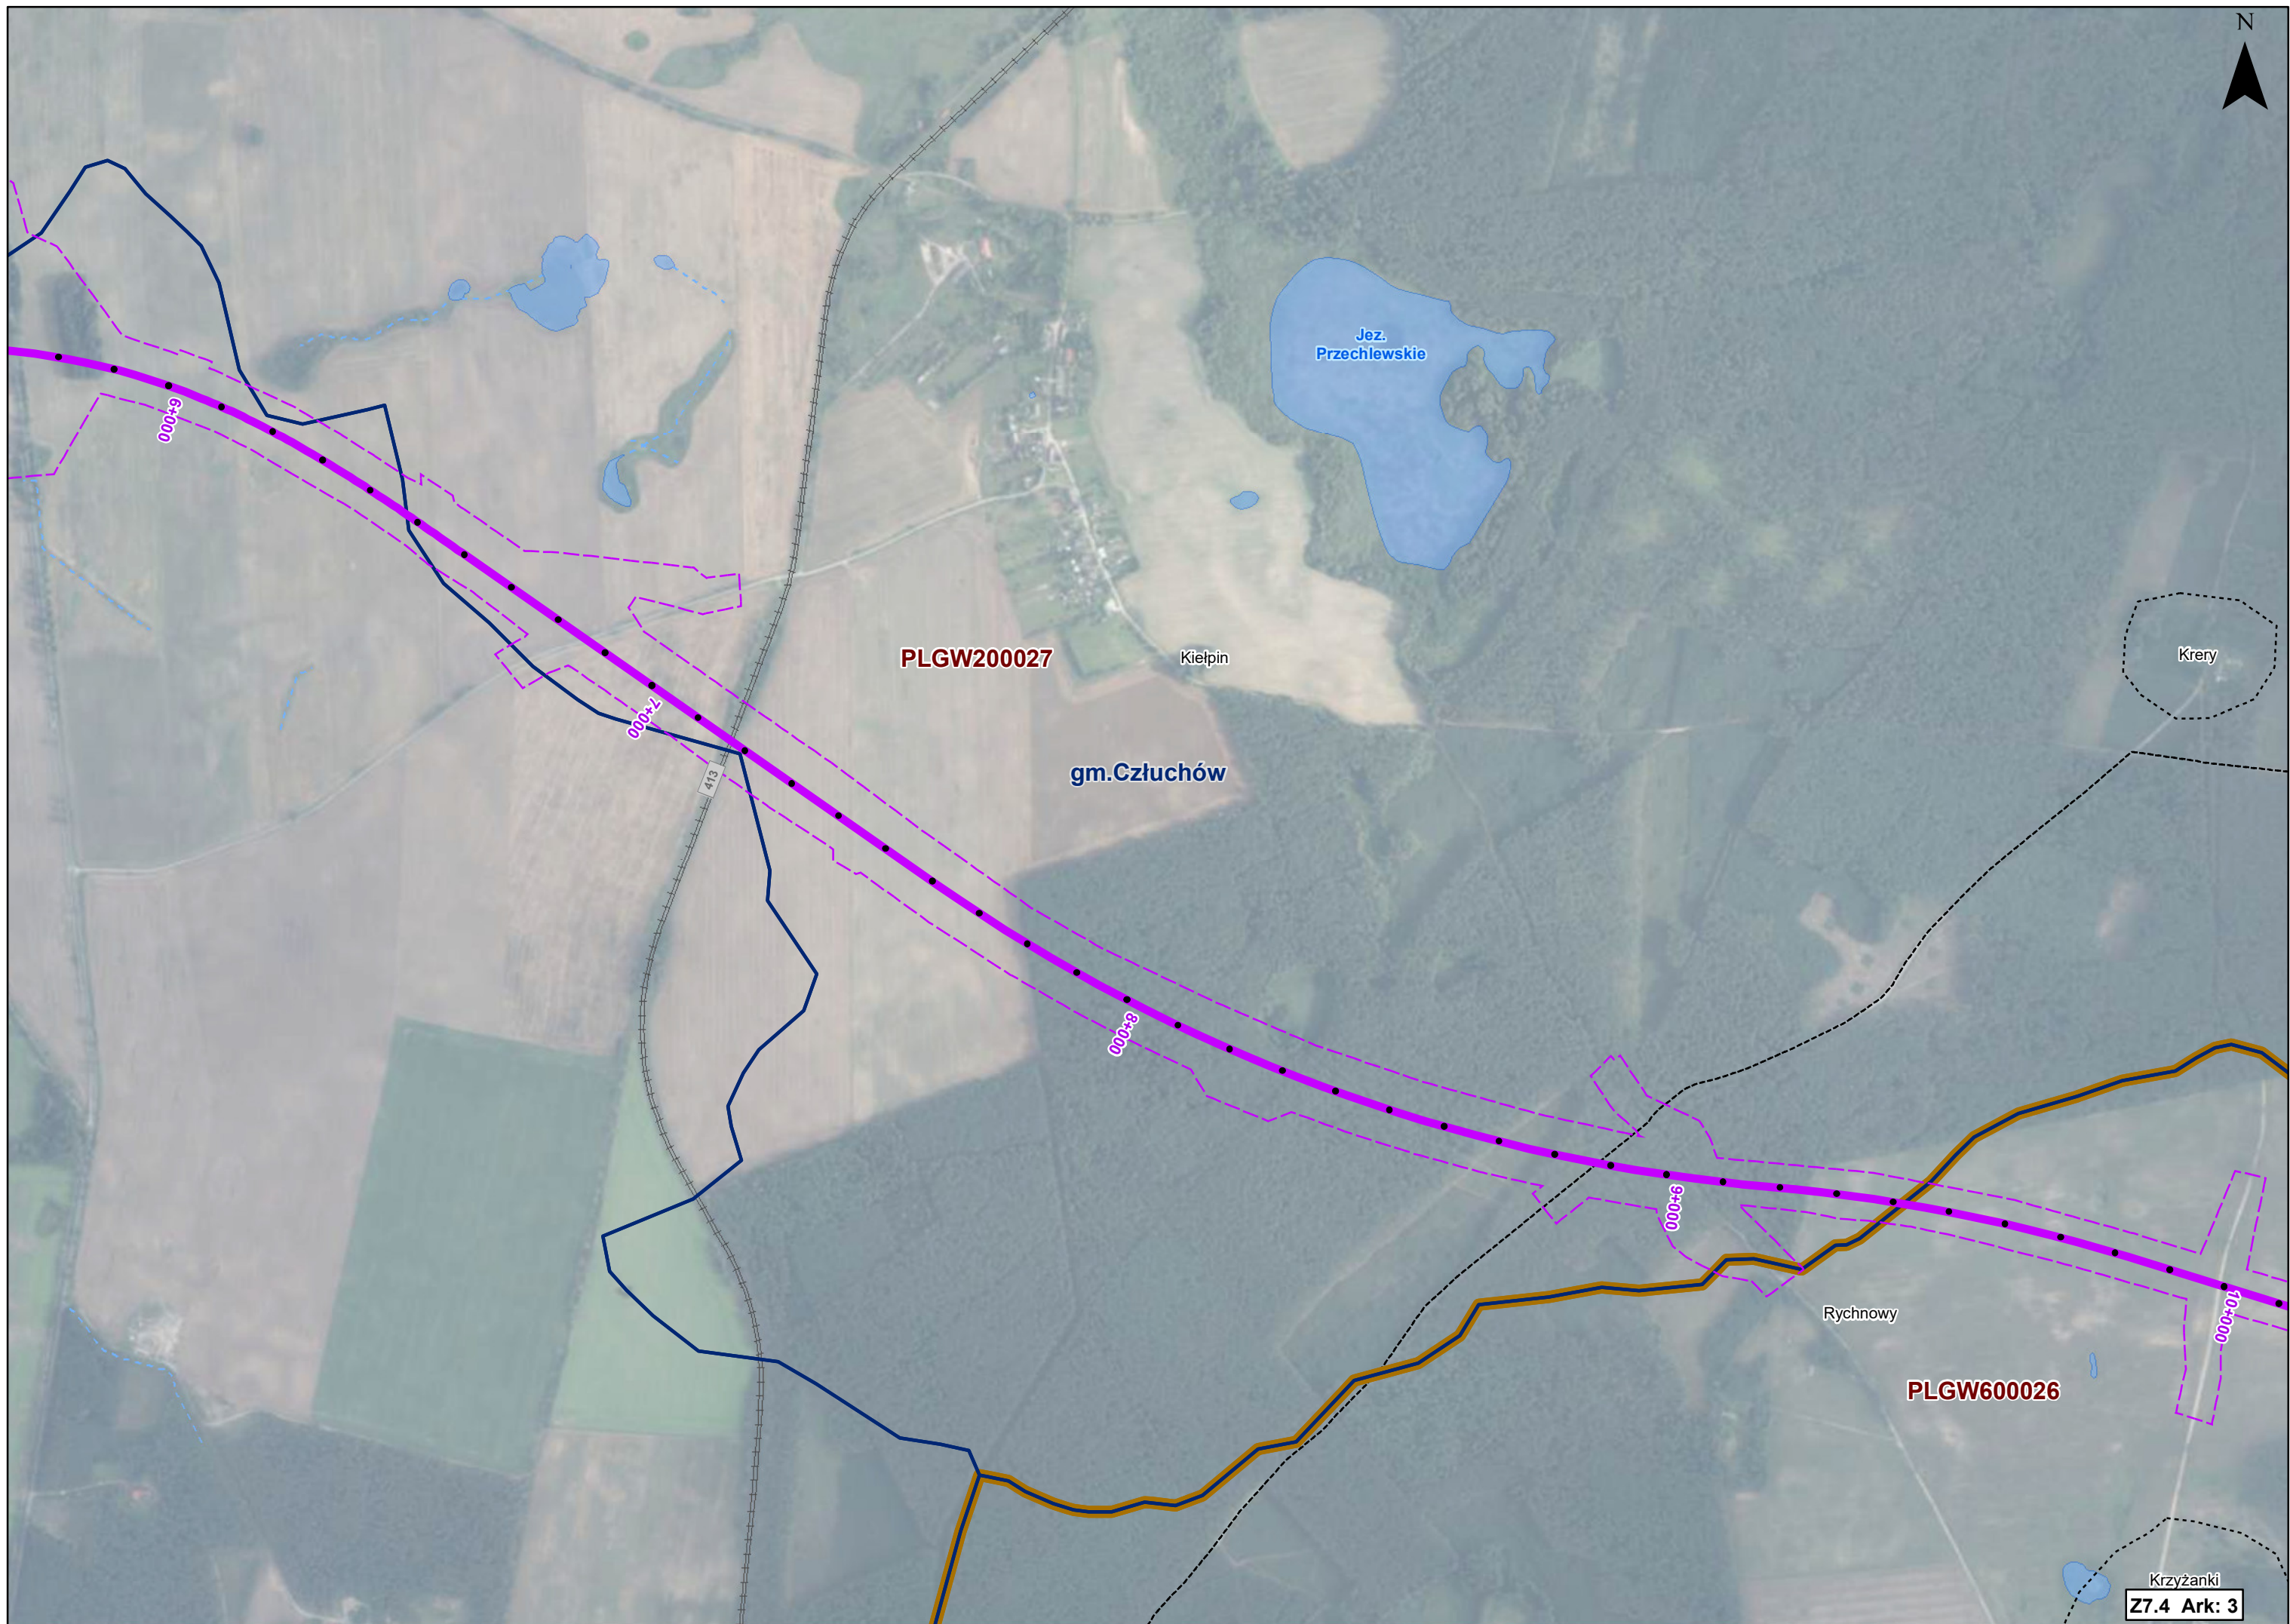

Murzynowo

Jez. Tuczo

Koidowo

gm.Człuchów

PLGW200027

Kielpinek

Kielpin

Dabki

Piaskowo

Piaskowo

Nowosiółki

PLGW200027

Kiełpin

gm. Człuchów

Krety

Jez.
Przechlewskie

000+387

000+245

25

Jęczniki
Wielkie

Skarszewo

Jęczniki Małe

Jez.
Jęczniki
Wielkie

rz. Dopływ z
Jęcznik Małych