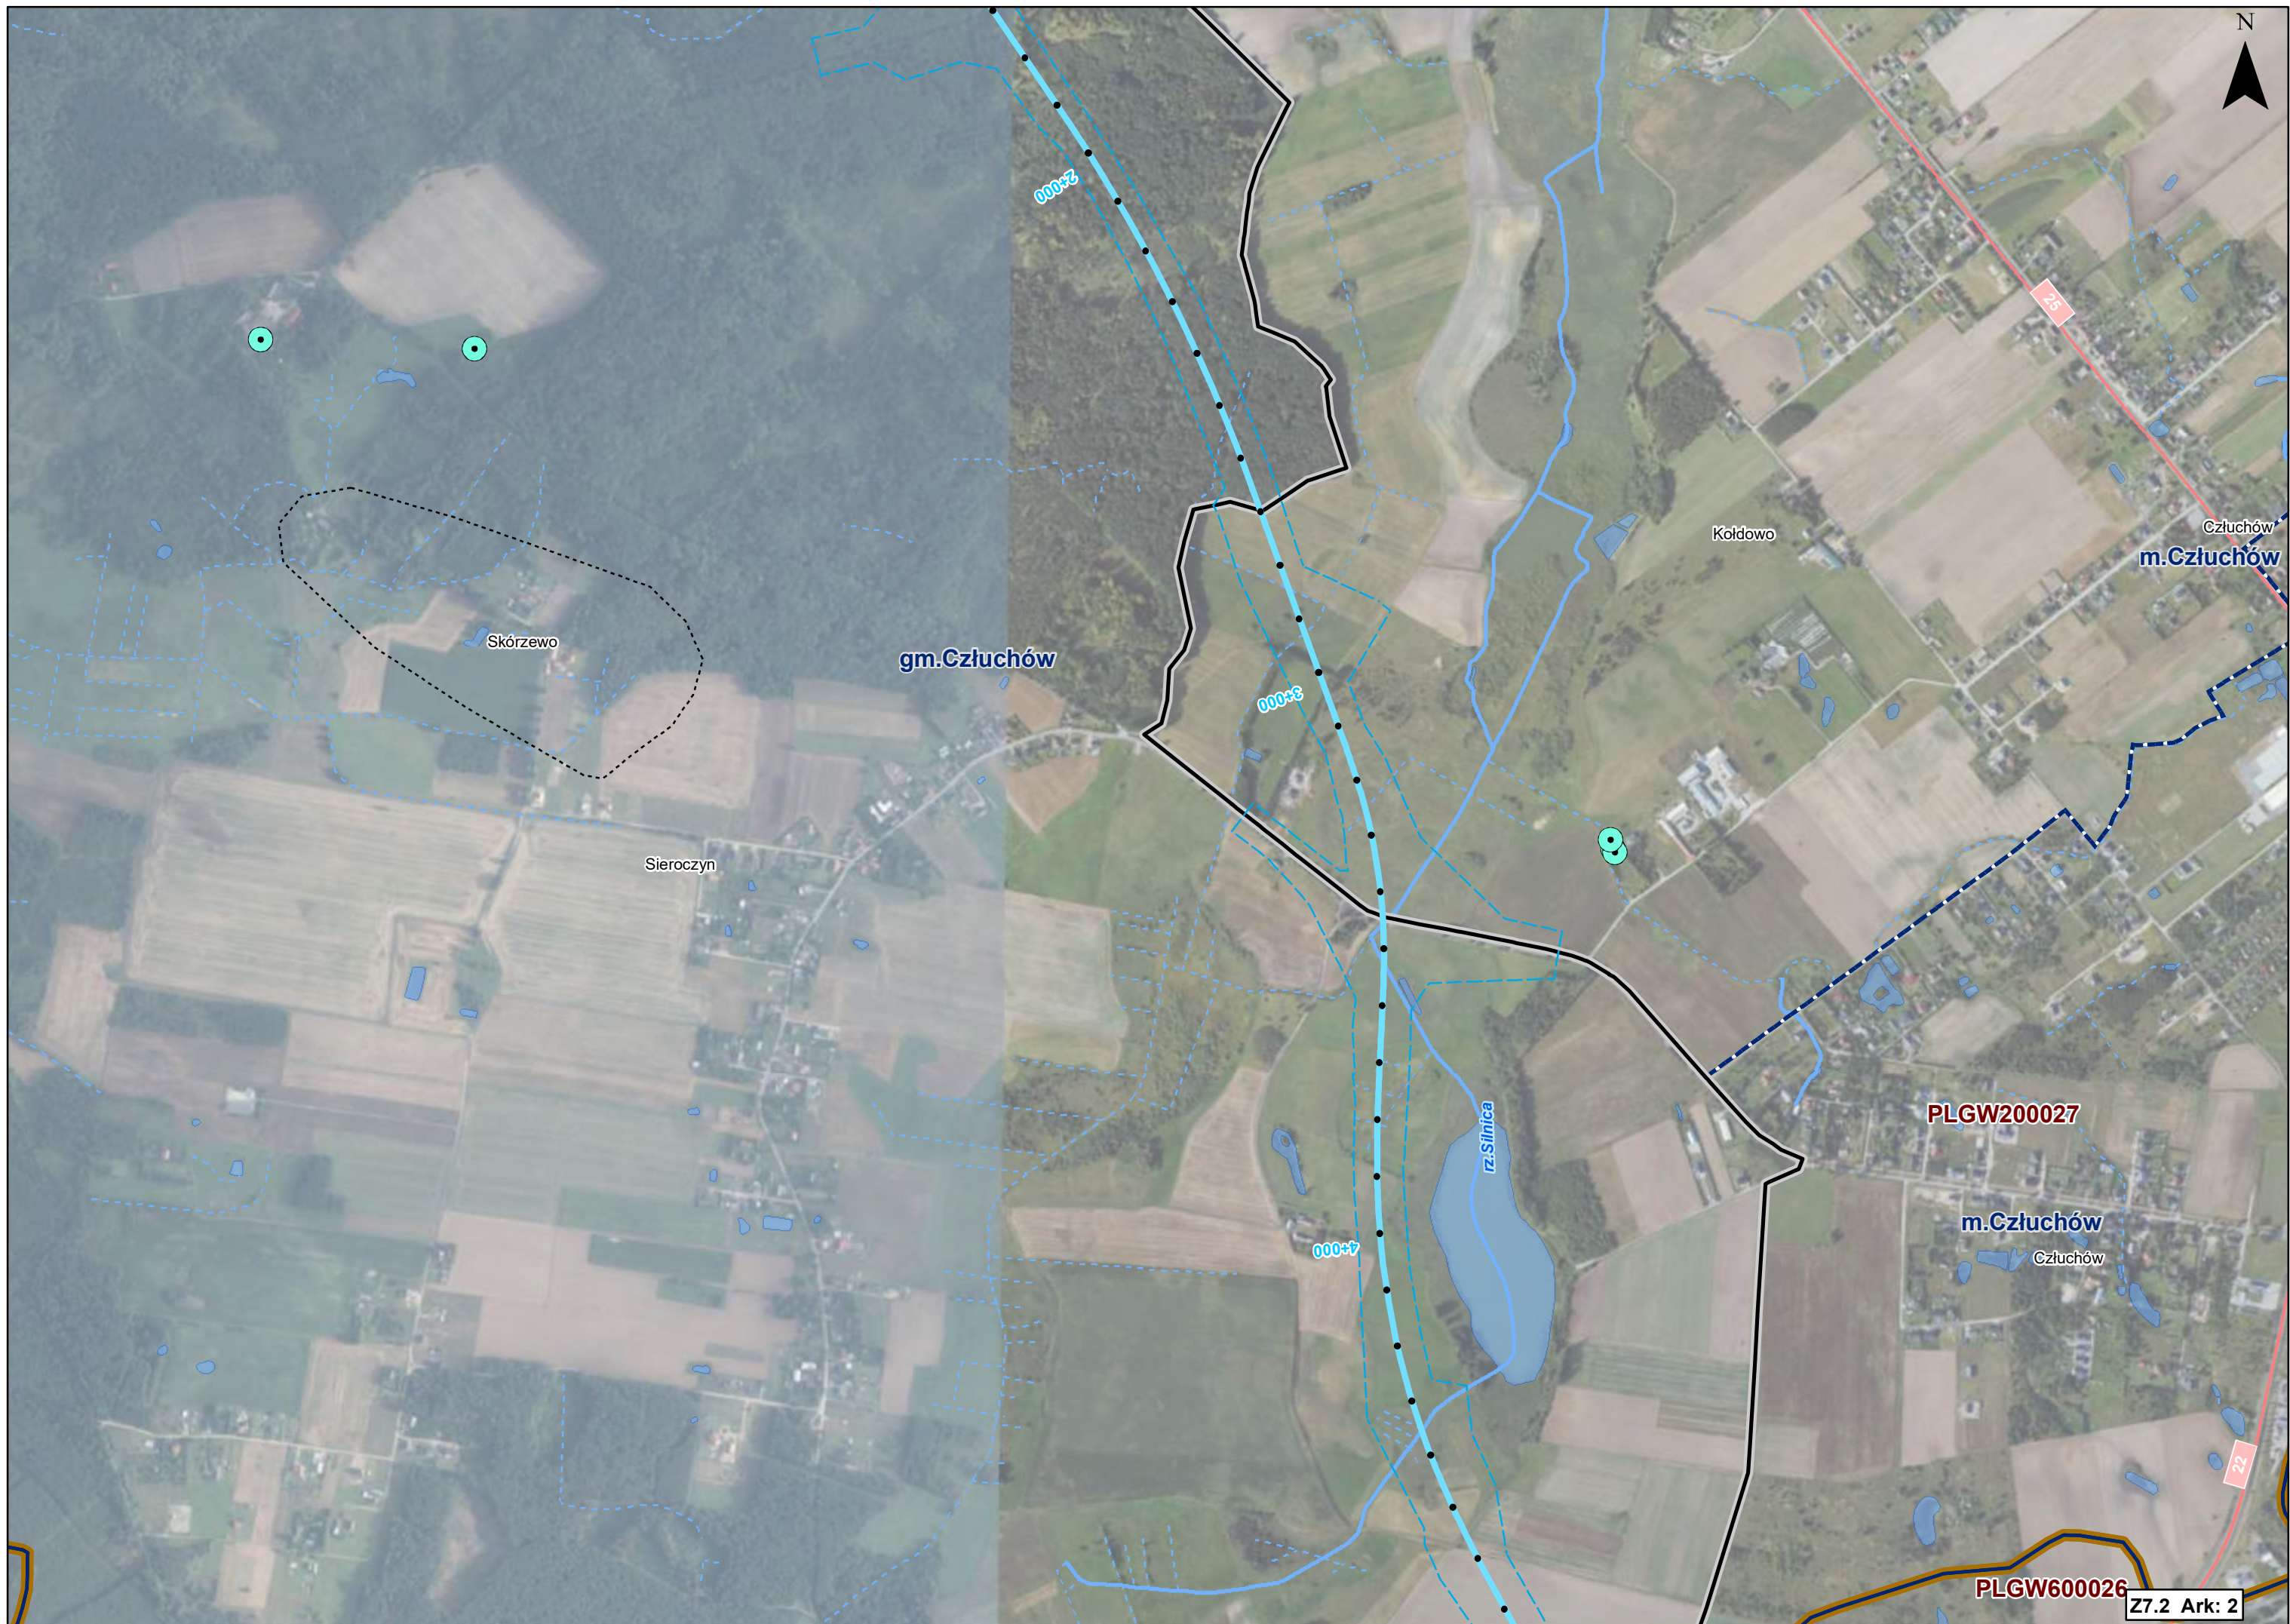

25

Piaskowo

Koldowo

Nowosiółki

Sieroczyn

00000

Zbrzyca

gm.Czuluchów

Skórzewo

Sieroczyn

Koidowo

Czuluchów
m.Czuluchów

rz. Siłnica

PLGW200027

m.Czuluchów
Czuluchów

PLGW600026