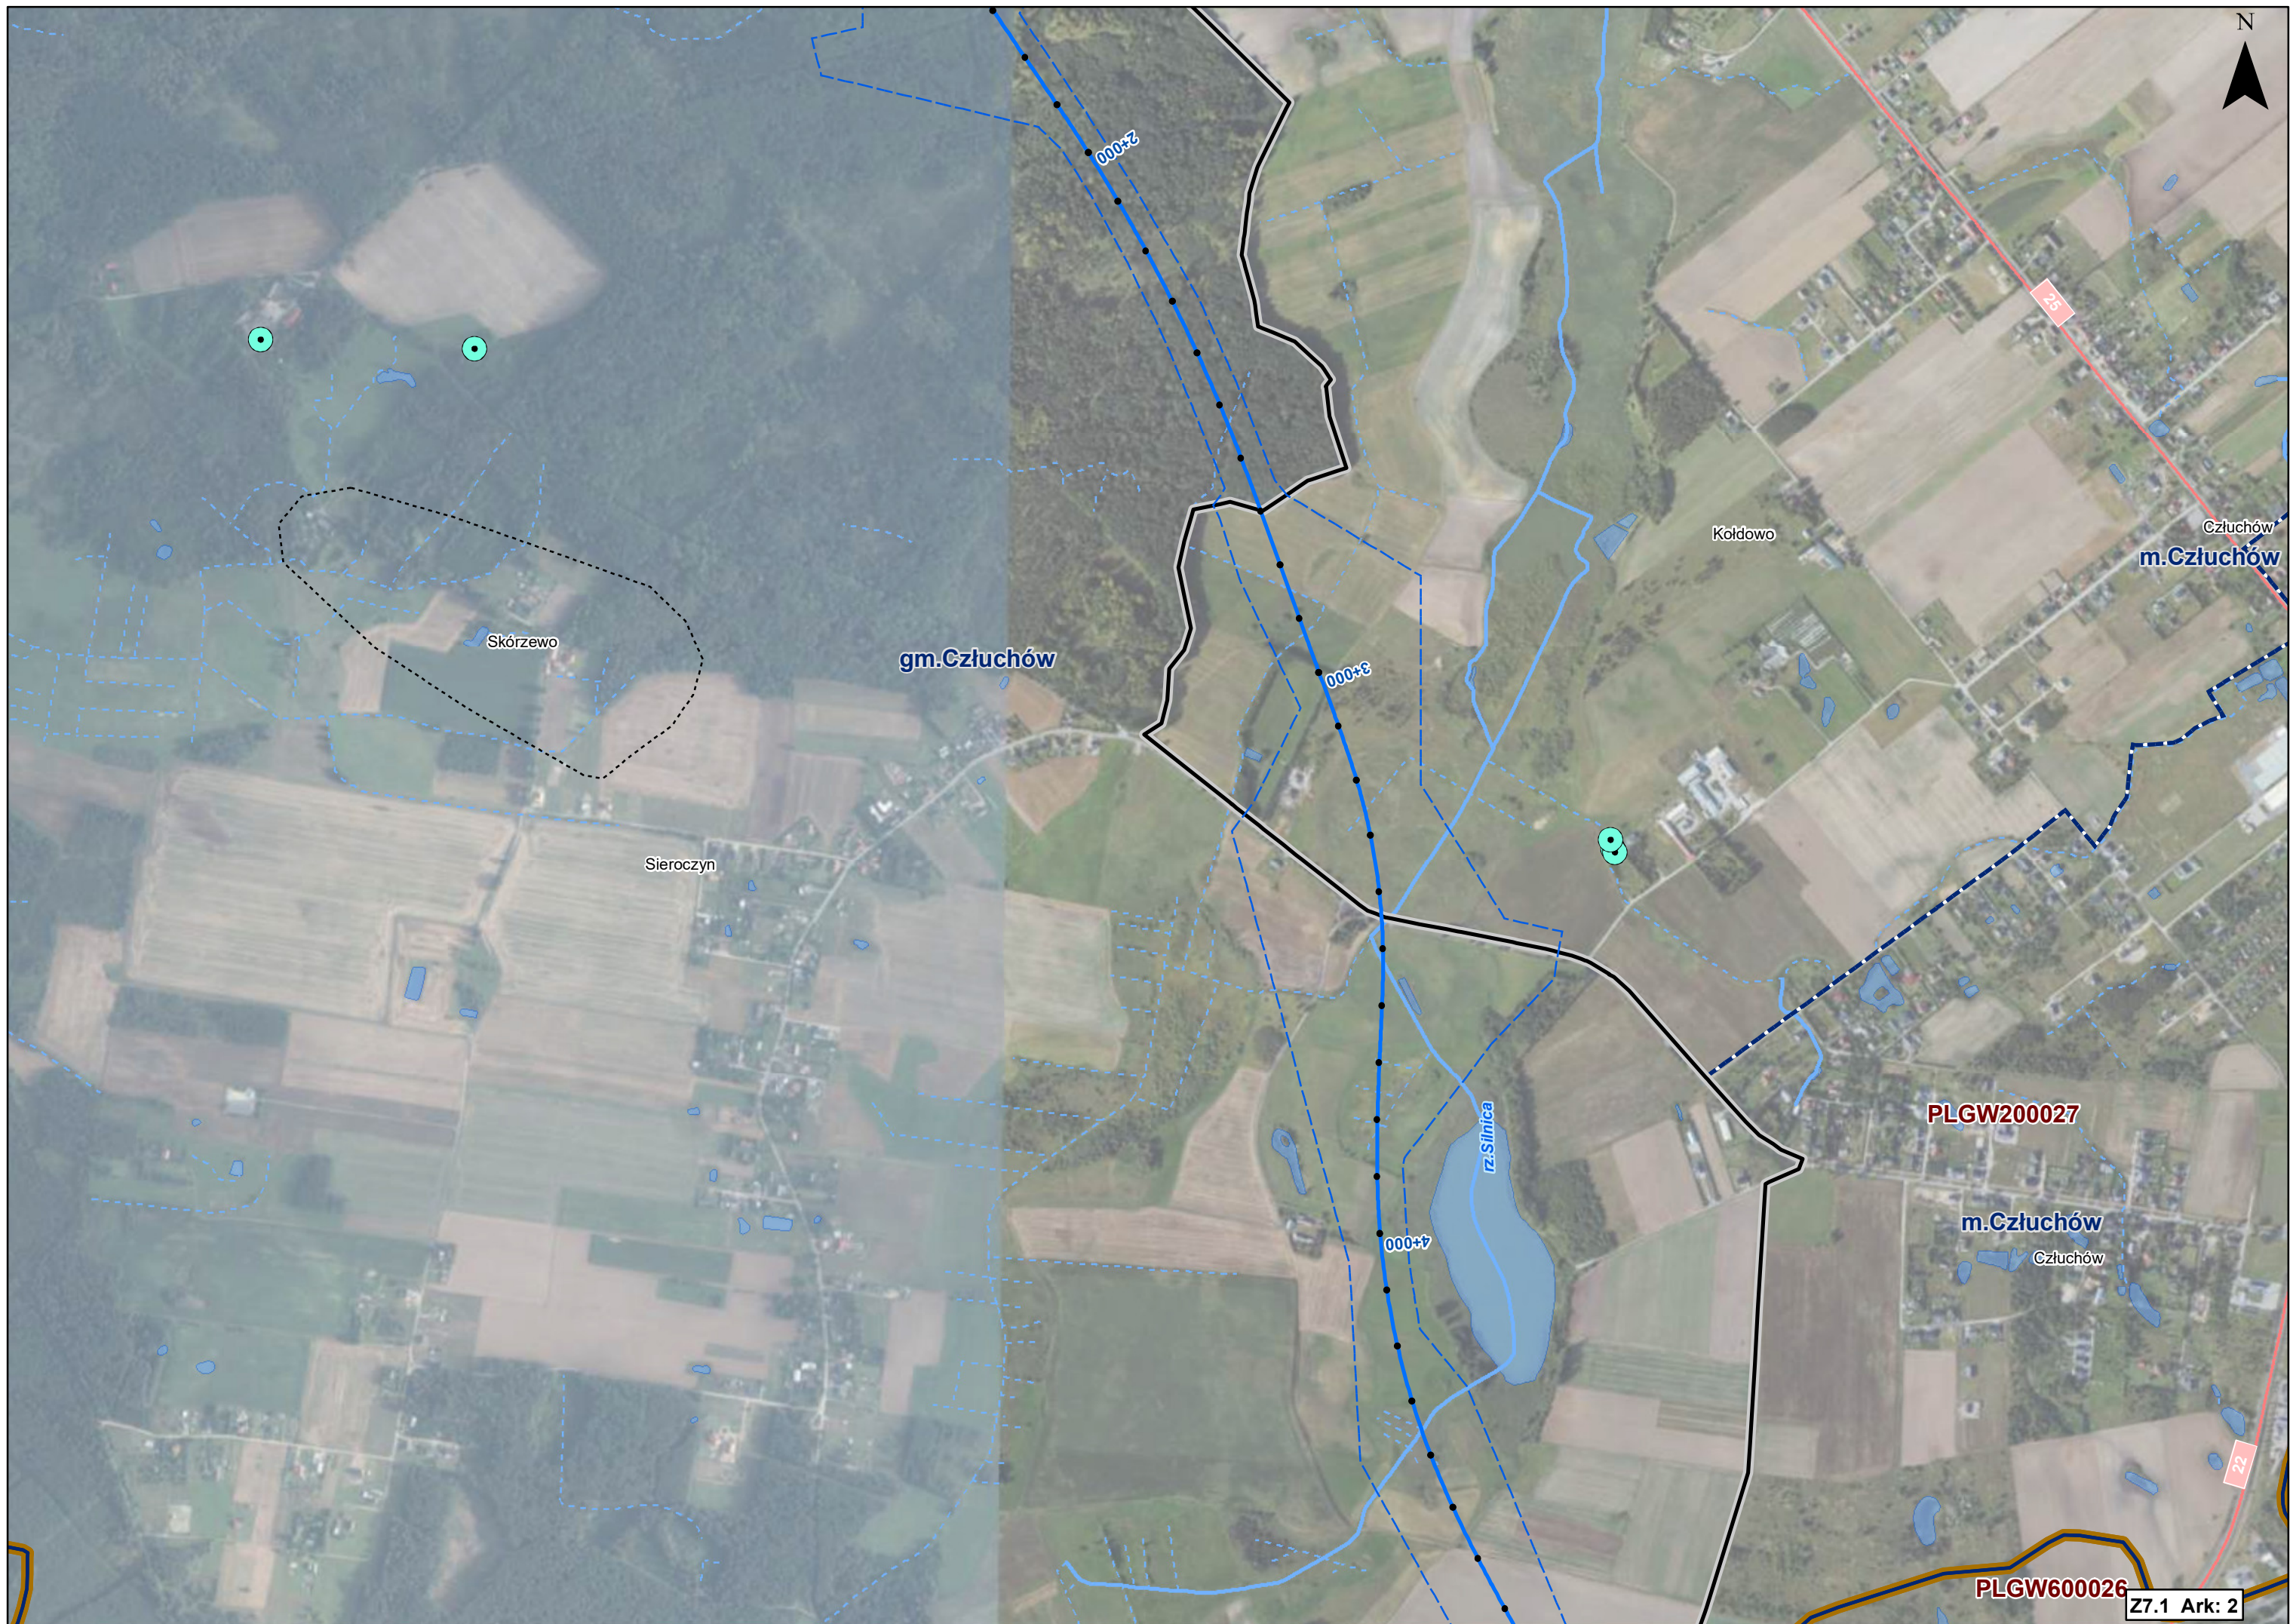

Stółczno

Jez. Tuczo

rz. Słonica

Dobojewo

gm. Człuchów

PLGW200027

25

Sieroczyn

000+1

Nowosiółki

Koldowo

Piaskowo

Dąbki

Zbrzyca

gm.Czuluchów

Skórzewo