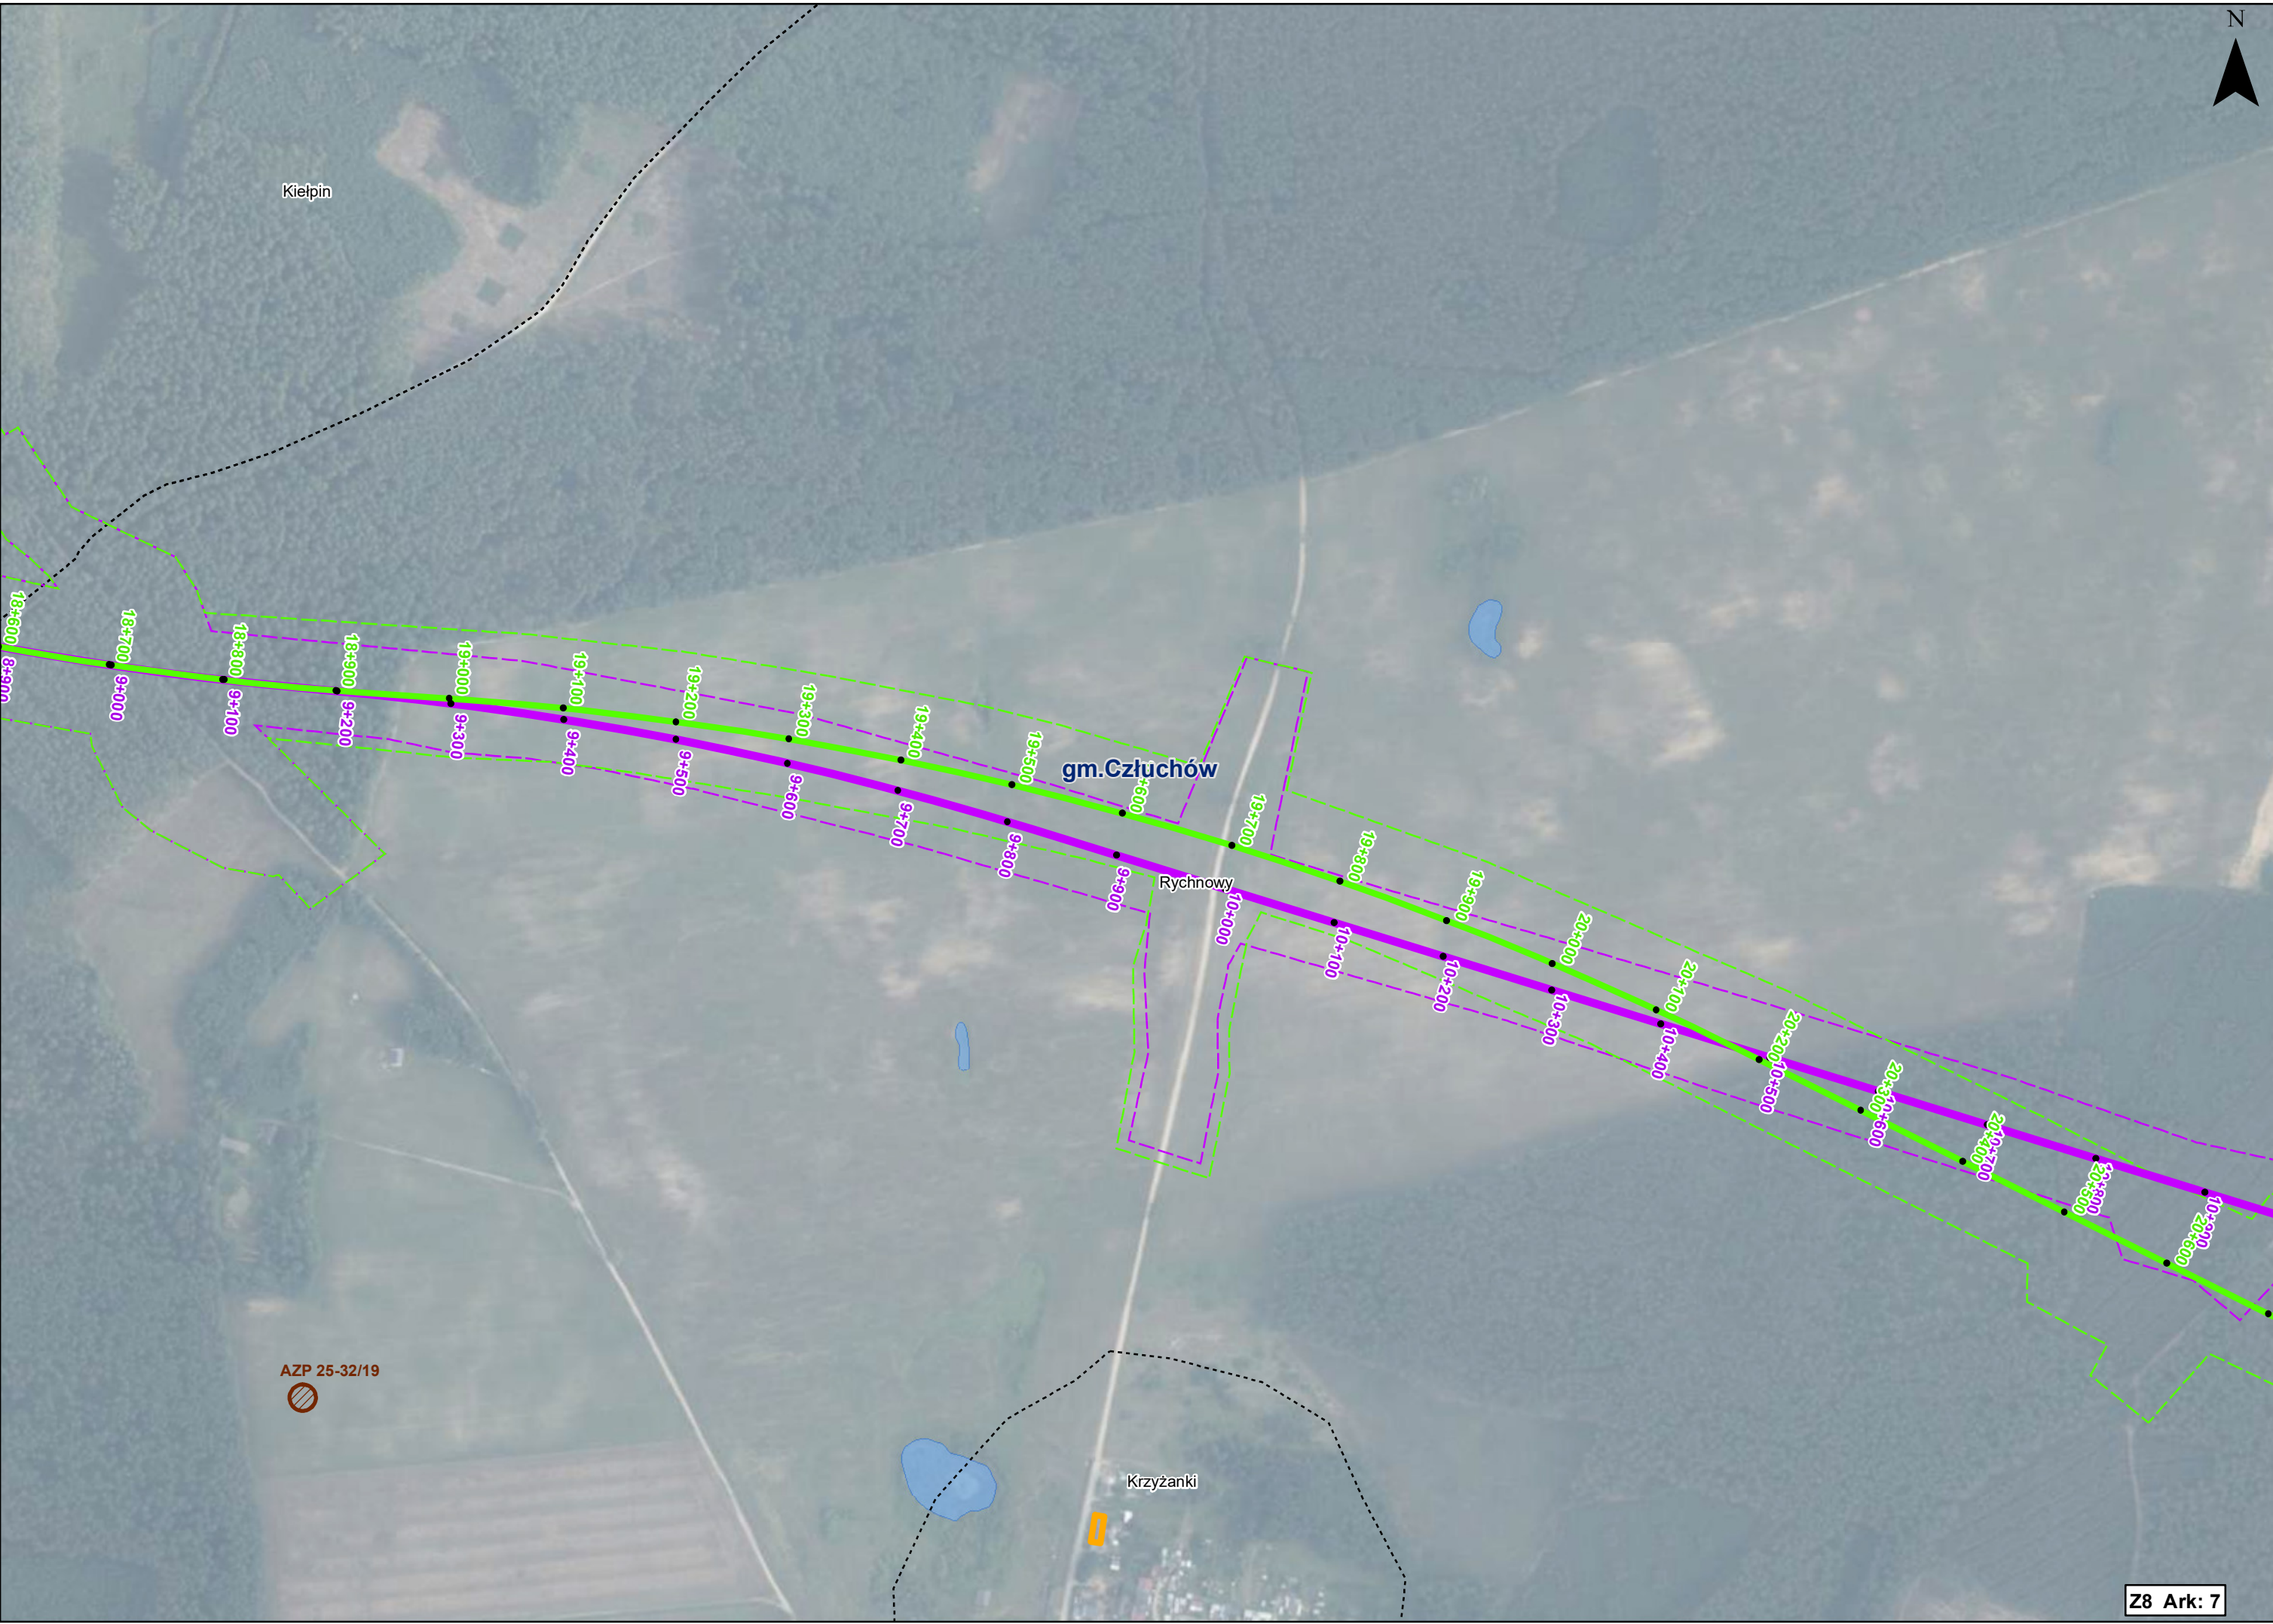

Kielpin

gm. Człuchów

Rychnowy

Krzyżanki

AZP 25-32/19