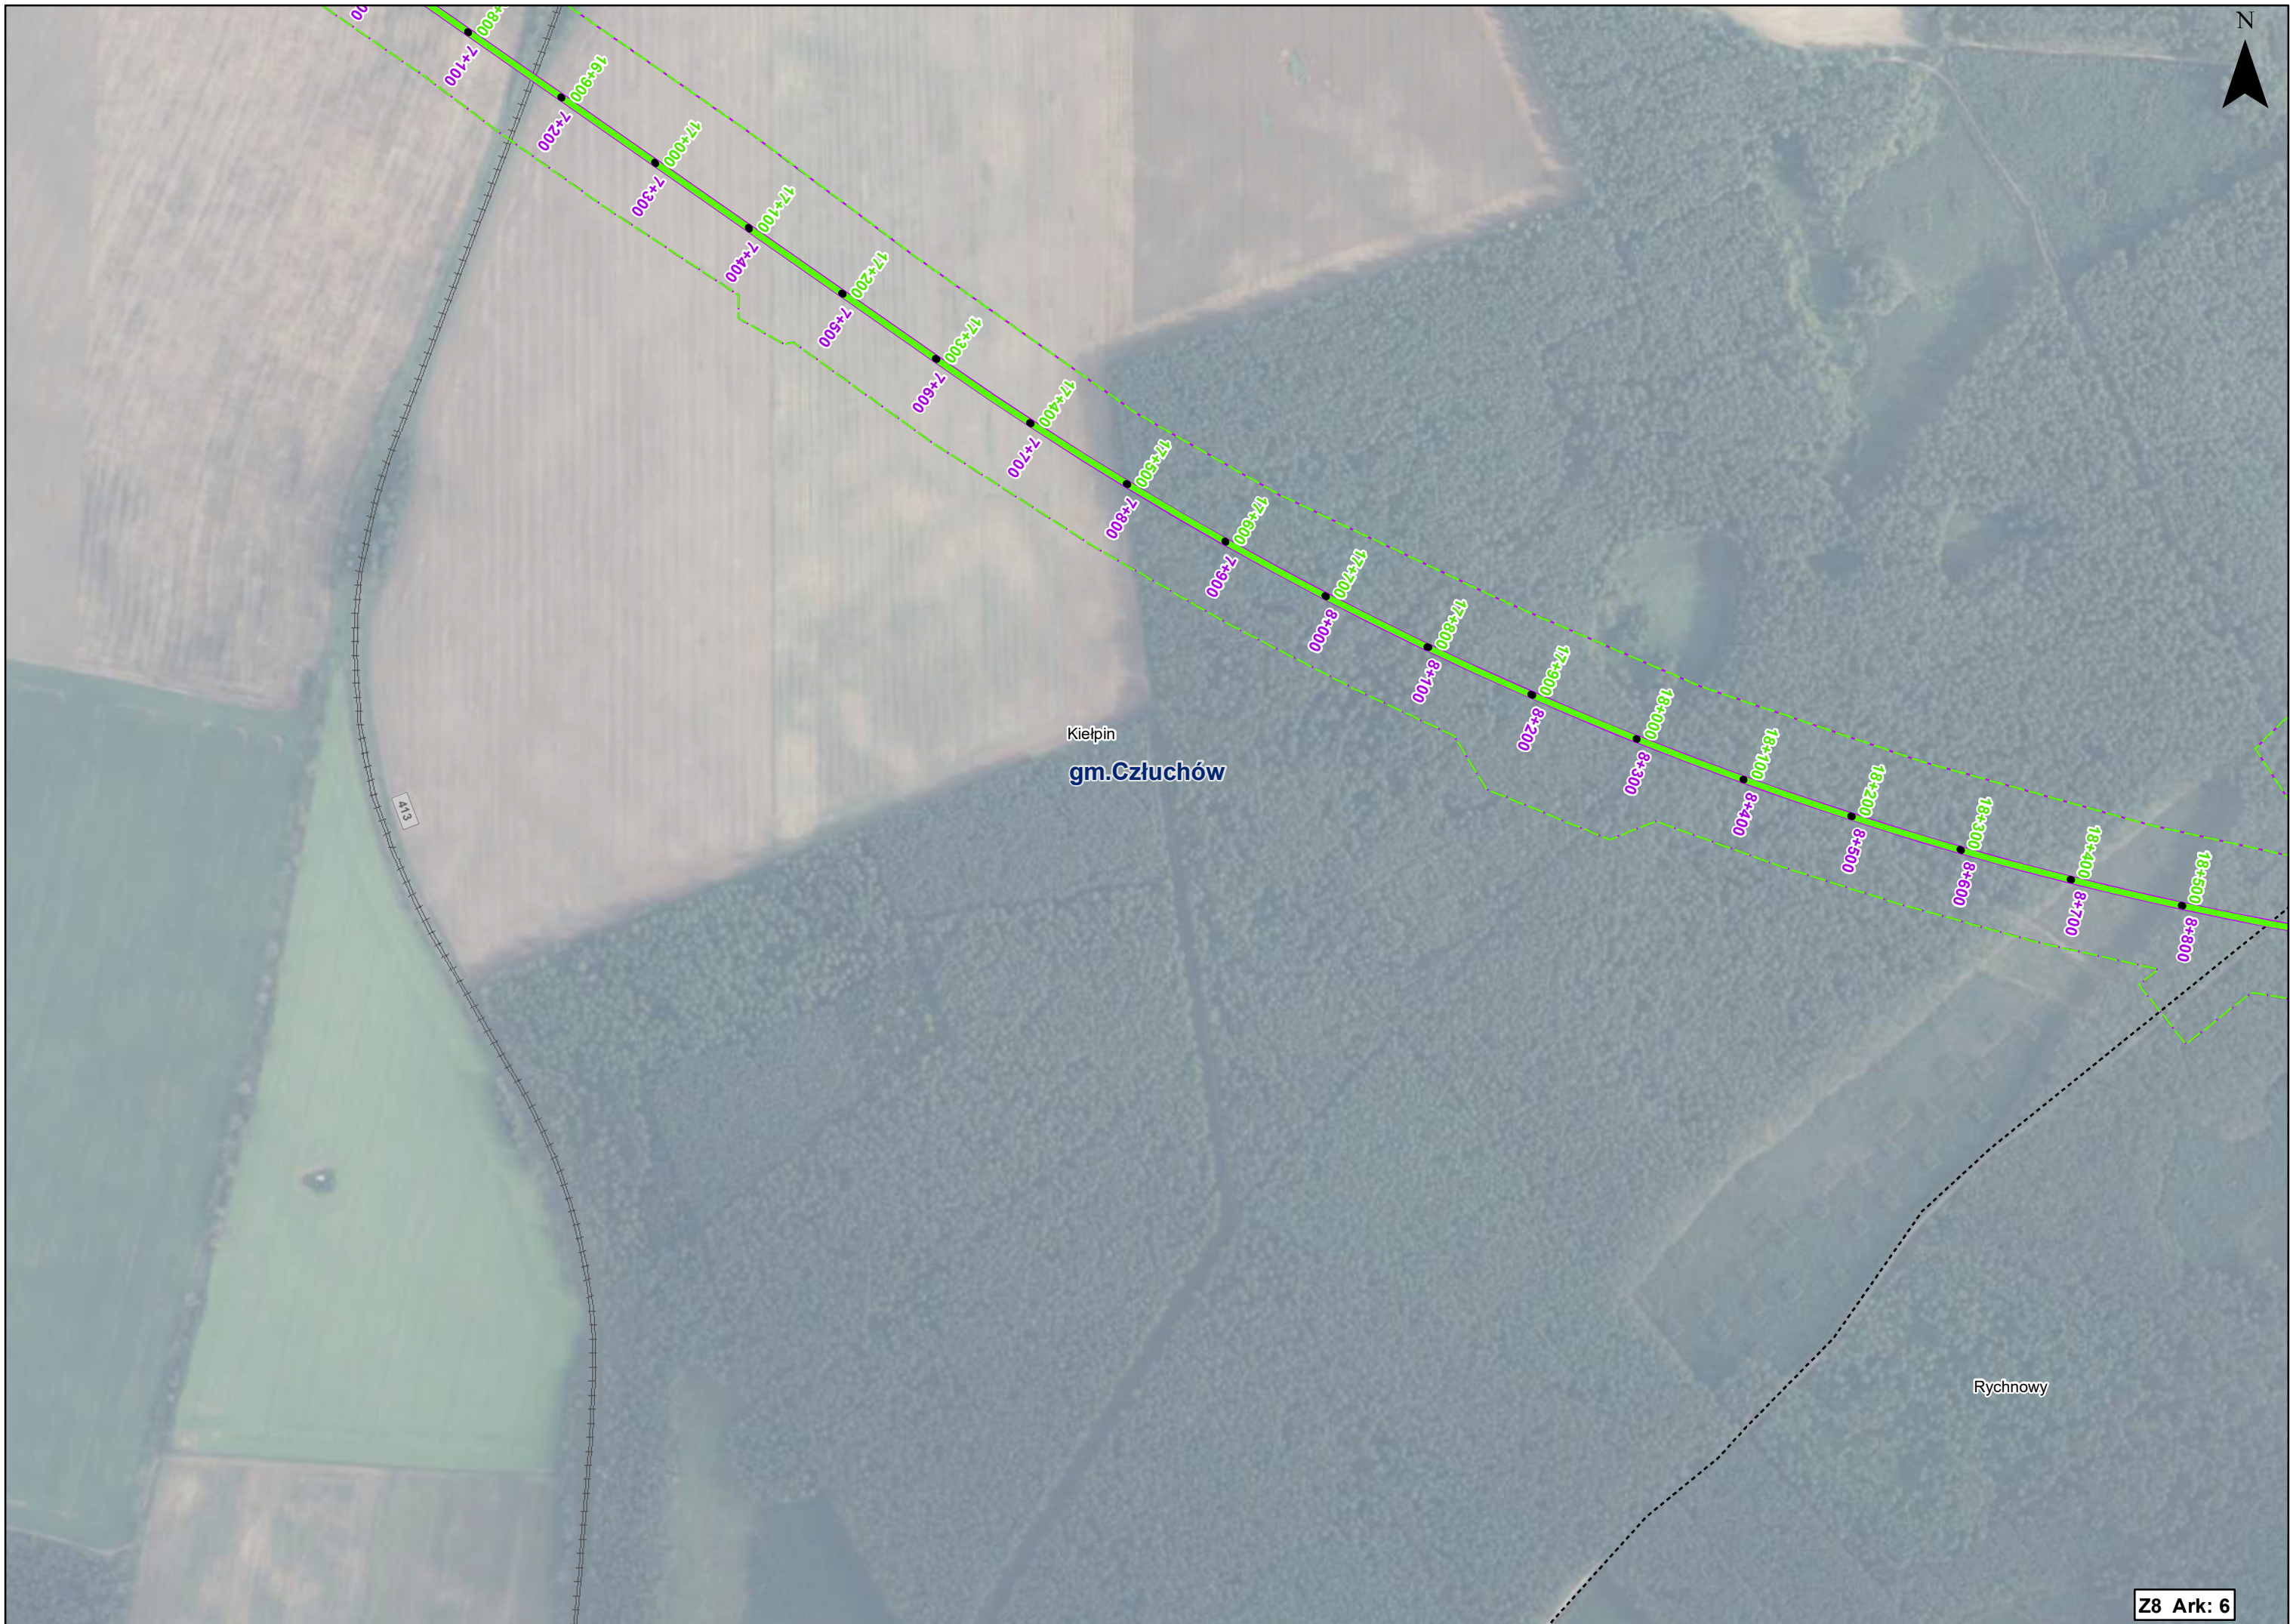

N

Kielpin
gm.Człuchów

Rychnowy