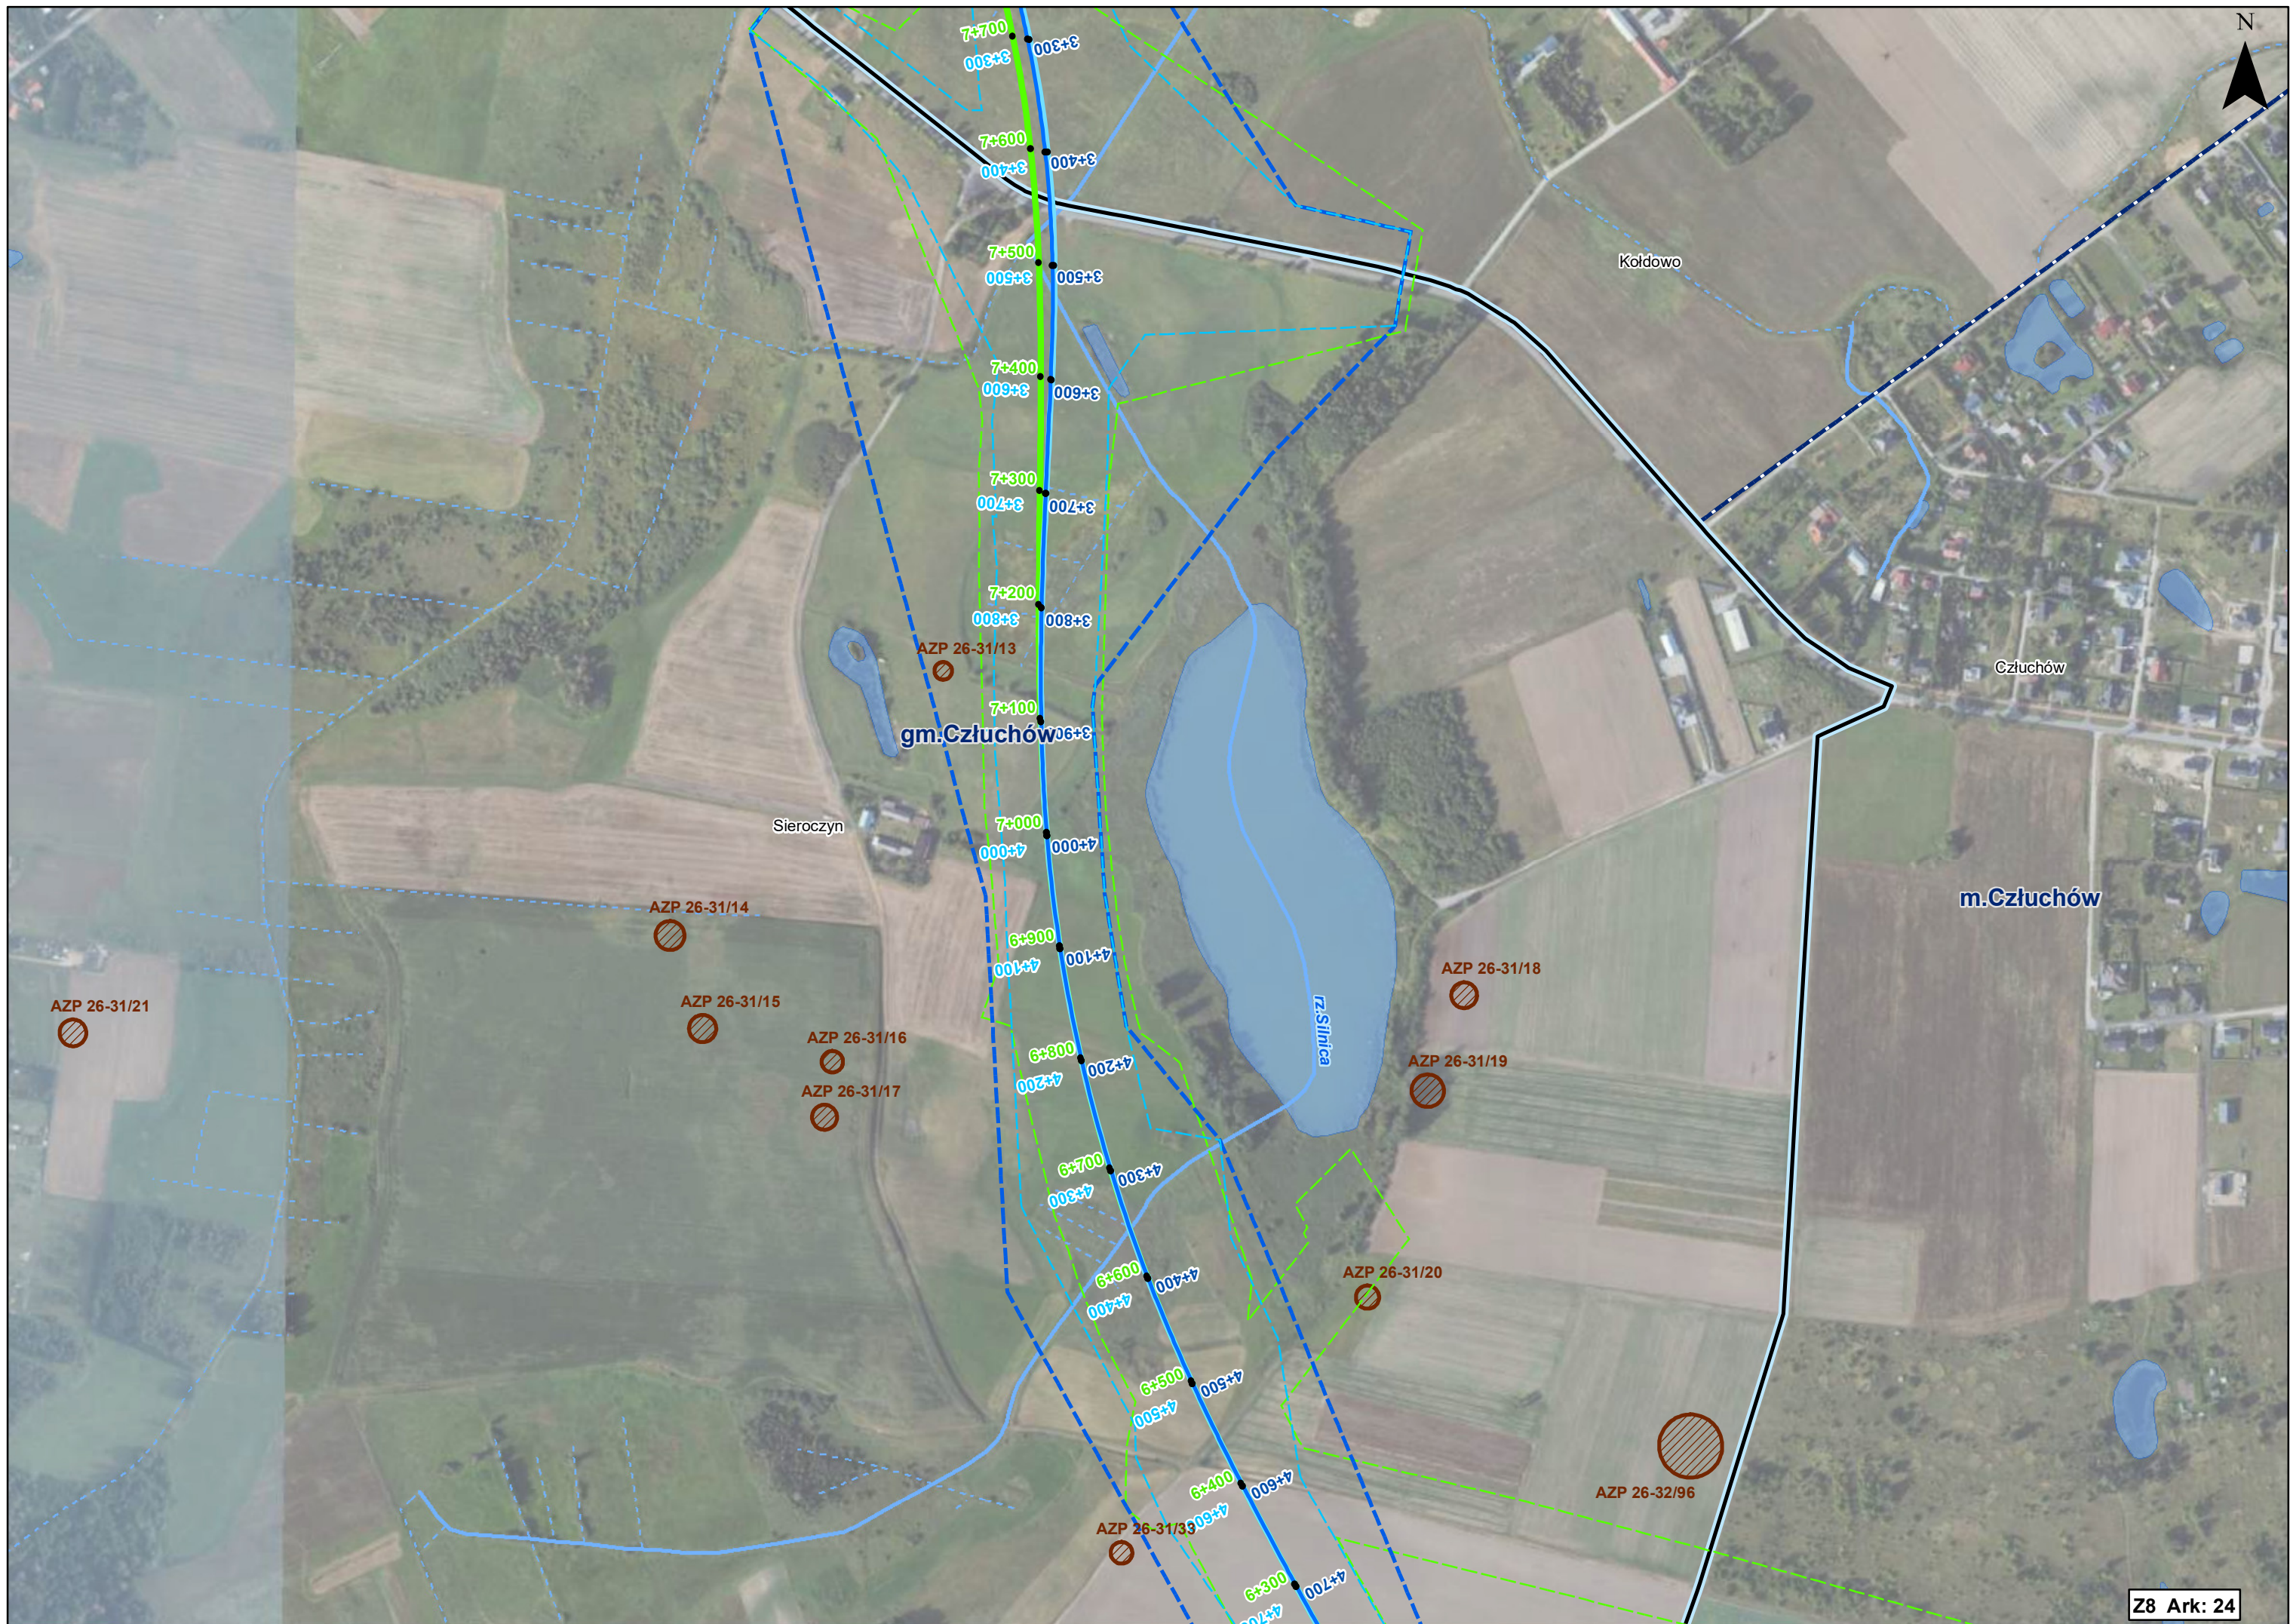

m.Człuchów

rz.Chrząstowa

AZP 26-32/83

AZP 26-32/54

Dębница

AZP 26-32/53

AZP 26-32/52

gm. Człuchów

N

AZP 25-31/21

AZP 25-31/19

AZP 25-31/20

Nowosiółki

AZP 25-31/22

Zbrzyca

Sieroczyn